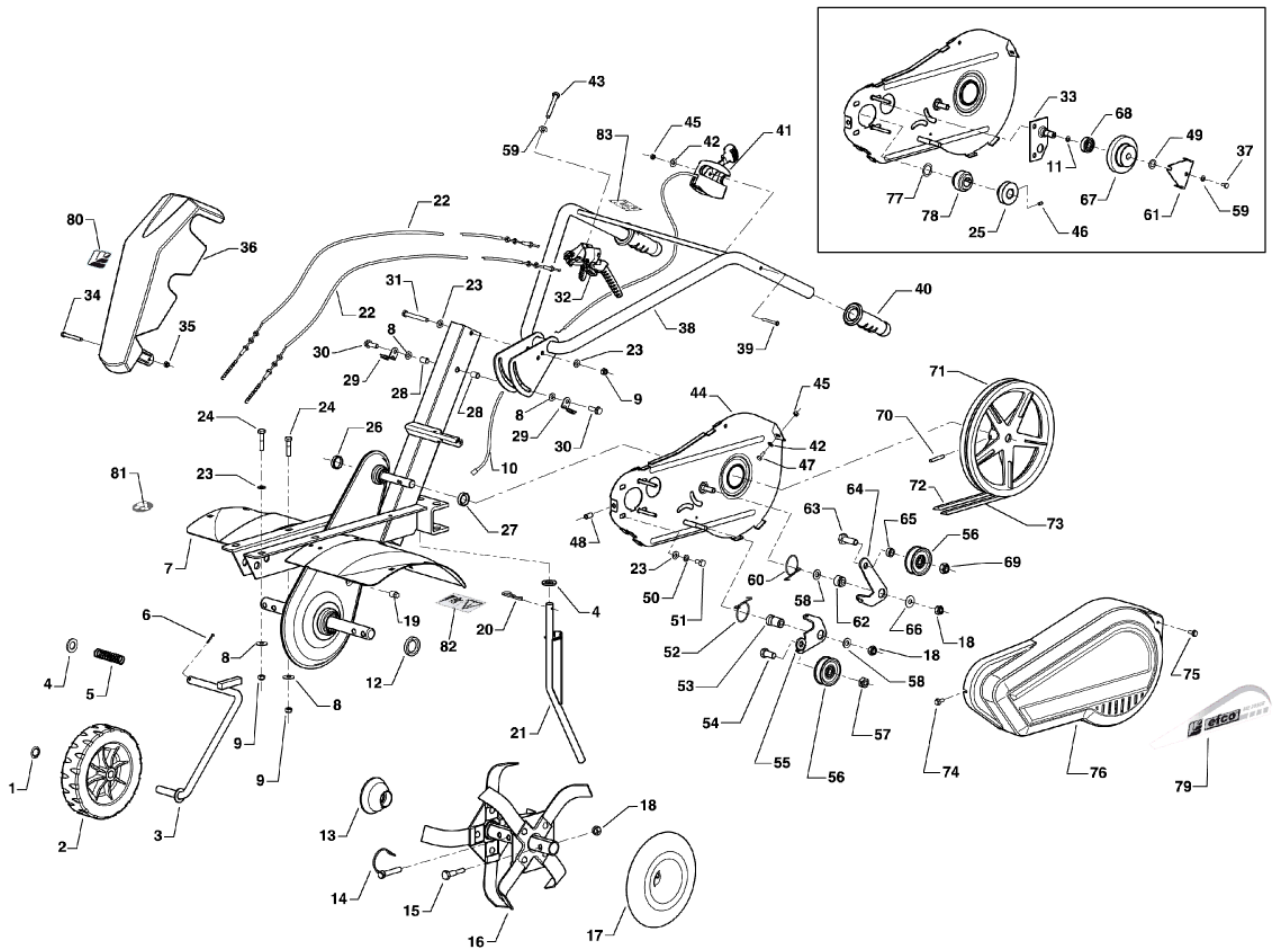

Ersatzteilliste EFCO  
Liste des pièces de rechange EFCO

MZ 2050RX

Illustration      Komplett ersatzteilzeichnung

---

Bild Nr	St.- Zahl	Teile Nr.	Beschreibung
1	1	ES843993080	Ring
2	1	ES360012160	Rad
3	1	ES36012150	Stütze (rad)
4	2	N4399400	Scheibe
5	1	ES360012142	Feder
6	1	ES851700000	Splint
7	1	ES360005555	Rahmen Grigio; Grey
8	6	N4370800	Scheibe
9	5	N1458800	Mutter
10	1	ES360010415	Verlaengerung HONDA GX 120
11	1	ES801102000	Seegerring
12	2	YN0209500	Ring
13	2	ES360015900	Korek
14	4	ES852110000	Kolben ring
15	2	N6343000	Schraube
16	2	ES360015286	Bodenfrasensatz SX; LEFT
16	2	ES360015285	Bodenfrasensatz DX; RIGHT
17	2	ES360015213	Schneidblatt
18	4	ES814645000	Mutter
19	1	ES852520000	Korek
20	1	N5148600	Splint
21	1	ES360012100	Dorn komplett
22	1	ES360010162	Antrieb
23	12	YN4368500	Scheibe
24	4	3806067	Schraube
25	1	ES360020110	Scheibe
26	1	ES801910000	Deckel
27	1	N0205200	Ring
28	2	ES808991000	Einsatz
29	2	ES360010130	Streifen
30	2	N6268500	Schraube
31	1	N6295200	Schraube
32	1	ES360010180	Hebel (Doppelt)
33	1	ES360005162	Befestigungsplatte
34	1	N6194500	Schraube
35	1	N1453000	Mutter
36	1	68670005	Deckung Rosso; Red
37	1	YN6199800	Schraube
38	1	ES360010225	Kierownica
39	1	ES861840300	Schraube HONDA GX 120; Emak K700H
39	1	ES861840250	Schraube B&S 550
40	2	ES231050906	Griff
41	1	ES360010410	Gashebel HONDA GX 120; Emak K700H
41	1	ES360010400	Gashebel B&S 550
42	2	YN4361900	Scheibe
43	1	ES861840275	Schraube
44	1	ES360005197	Platte