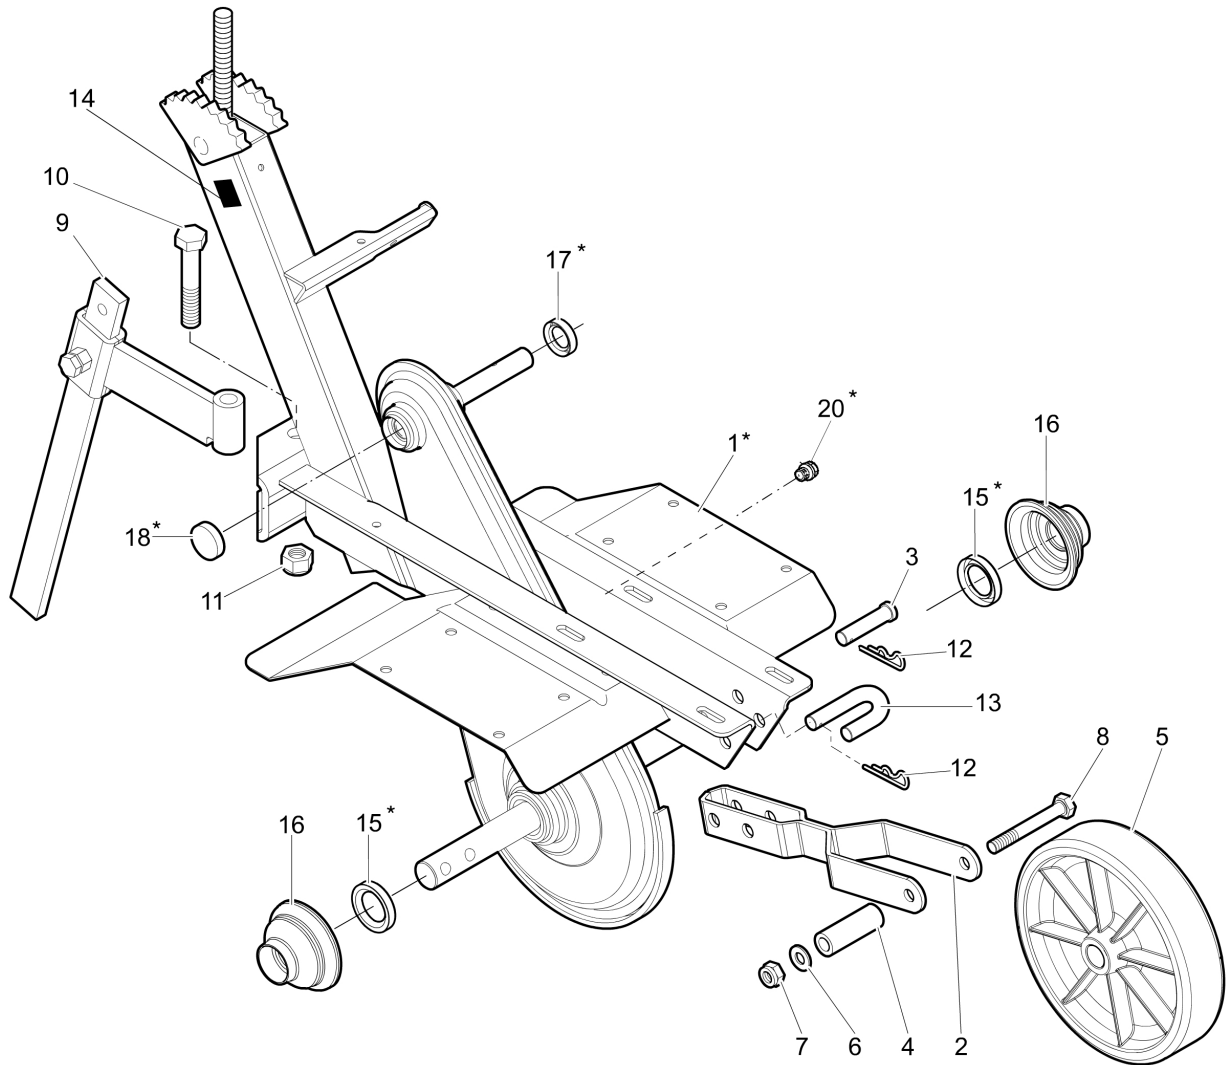

Bild Nr.	Anz.	Teilenummer	Beschreibung	Gültigkeit ab	Gültigkeit bis	Hinweis	Nachricht
1	1	68690067	Handgriff				
2	1	YF1231651	Zahnscheibe				
3	2	YF1231634	Hebel				
4	1	YF1231635	Scheibe				
5	2	YN2847410	Griff start	01/2011		EN 709	BT9-005-04/12
6	2	68690062R	Antrieb	SN B353102094		Avanzamento; Forward	BT9-006-12/13
7	1	68690029R	Hebel (doppelt) START	01/2011	SN B353102093	Con blocco di sicurezza; With safety block EN 709	BT9-005-04/12, BT9-006-12/13
8	1	68690021R	Gashebel			GX 160 UE; GX 160 Extra UE; Emak K800H	
8	1	YF1231708	Gashebel			GC 135; GC 160; B&S DOV800; B&S INTEK OHV 6.5 Extra UE	
9	1	YN5380100	Schild (Beschleuniger)			Su richiesta; Upon request	
10	1	YN5380670	Schild (Kurs)			Su richiesta; Upon request	
11	2	YN1764000	Schelle				
13	1	3914006R	Mutter				
17	1	68690068R	Hebel (doppelt)	SN B353102094			BT9-006-12/13

Bild Nr.	Anz.	Teilenummer	Beschreibung	Gültigkeit ab	Gültigkeit bis	Hinweis	Nachricht
1	1	68692007	Rahmen (protection + stopfen)				
2	1	68690011	Halter (rad)				
3	1	YF1231625	Stift				
4	1	YF1231669	Distanzstück				
5	1	400400300R	Rad				
6	1	3916010R	Scheibe				
7	1	3914014R	Mutter				
8	1	YN6358200	Schraube				
9	1	68690010	Dorn				
10	1	YN6433110	Schraube				
11	1	YN1476760	Mutter				
12	2	YN5135700	Splint				
13	1	YF1231624	Klemme				
14	1	N5388666	Schild CE			Su richiesta; Upon request	
16	2	YF1233106	Schultz				
15	2	YN0209500	Ring				
17	1	YN0205400	Ring				
18	1	YN5269990	Stopfen				
20	1	YN5254000	Oelpfropfen				