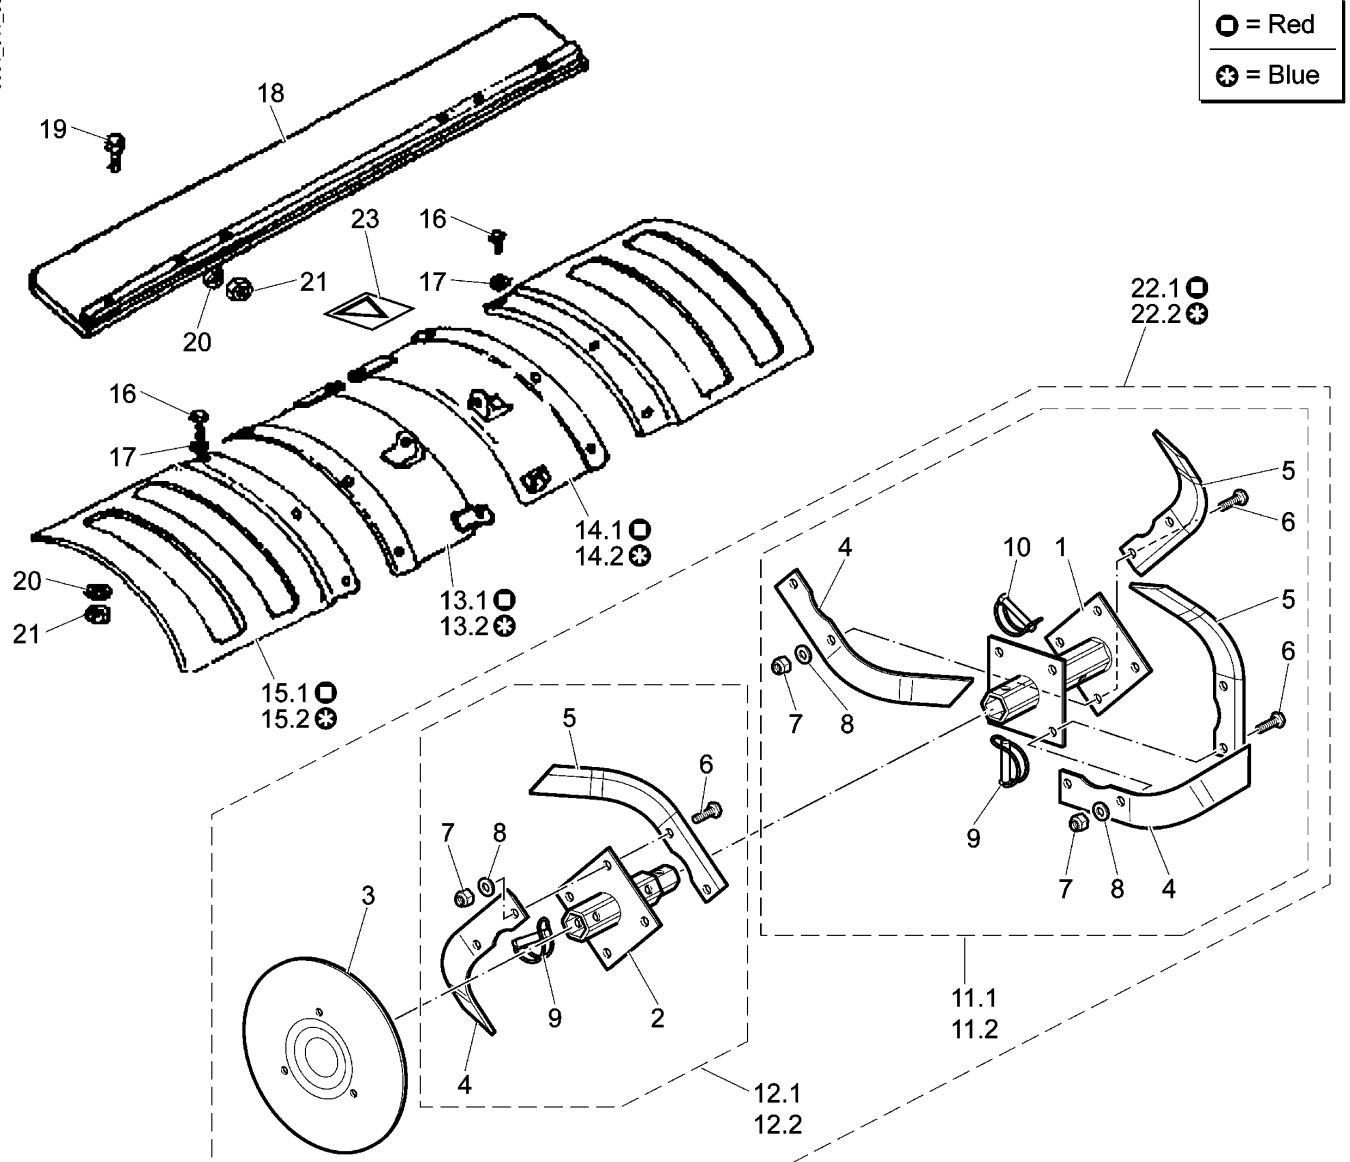

Illustration Bodenfrase

0601_011_00

Illustration   Bodenfräse

Bild Nr.	St.- Zahl	Teile Nr.	Beschreibung
1	2	Y1440837	Stütze-hacke
2	2	Y1440838	Stütze-hacke
3	2	Y1440839	Scheibe (schutz)
4	12	Y1440841	Hacke dx
5	12	Y1440840	Hacke sx
6	24	YN6325400	Schraube
7	24	YN1463200	Mutter
8	24	YN4379800	Unterlegscheibe
9	4	YN5143260	Stift
10	2	YN5138500	Stift
11.1	1	Y1440842	Bodenfräse sx
11.2	1	Y1440843	Bodenfräse dx
12.1	1	Y1440844	Verlängerung (bodenfräse) sx
12.2	1	Y1440845	Verlängerung (bodenfräse) dx
13.1	1	Y1445044	Kotfluegel (rot) dx
13.2	1	-	Nicht verfügbar für diesen produkt
14.1	1	Y1445046	Kotfluegel (rot) sx
14.2	1	-	Nicht verfügbar für diesen produkt
15.1	2	Y1445048	Kotfluegel (rot)
15.2	2	-	Nicht verfügbar für diesen produkt
16	6	Y1744033	Schraube
17	6	Y1752012	Unterlegscheibe
18	1	Y1445050	Kotfluegel (hinten)
19	6	Y1744016	Schraube
20	6	Y1752009	Unterlegscheibe
21	6	Y1751011	Mutter
22.1	1	Y1440835	Rotor (komplet) dx
22.2	1	Y1440836	Rotor (komplet) sx
23	1	Y1233111	Markierung