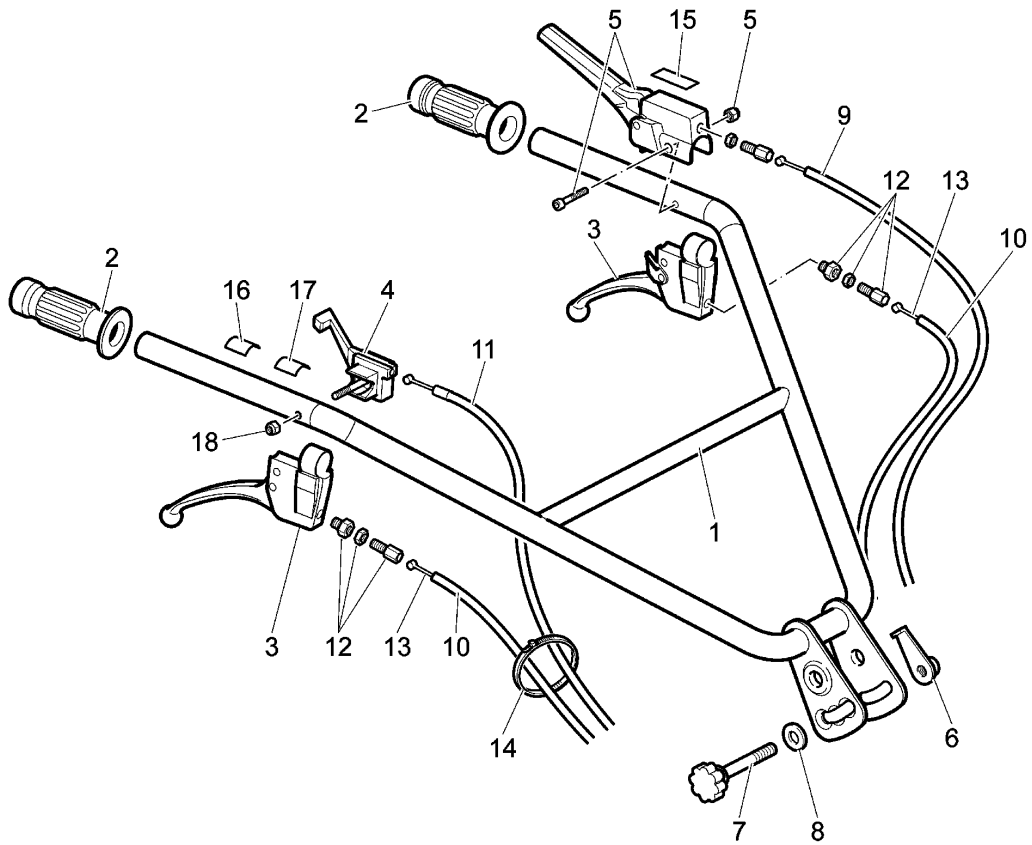

Ersatzteilliste EFCO

Liste des pièces de rechange EFCO

MZ 2600 R

Illustration Bedienung lenkstange

0601_003_00

Illustration Bedienung lenkstange

Bild Nr.	St.- Zahl	Teile Nr.	Beschreibung
1	1	Y1440824	Handgriff
2	2	YN2843300	Griff start
3	2	YN2811750	Hebel vollständig
4	1	YN2803650	Gashebel
5	1	YN2811810	Kpl. hebel (riemenspanner)
6	1	Y1445002	Plaettchen (sperre)
7	1	Y1445003	Knopf (sperre)
8	1	Y1445004	Unterlegscheibe
9	1	Y1440825	Bowdenzug (riemenspanner)
10	2	YN5488040	Bowdenzug (aufschließen)
11	1	YN5462700	Bowdenzug (beschleuniger)
12	5	YN5801000	Einstellschraube
13	2	YN5634552	Kabel (aufschließen)
14	3	YN1764000	Schelle
15	3	YN5380660	Kupplungs-symbol
16	1	YN5380870	Schild
17	1	YN5380805	Gas-symbol
18	1	YN1454700	Mutter

Illustration Drehschalter

0601_006_00

Illustration Drehschalter

Bild Nr.	St.- Zahl	Teile Nr.	Beschreibung
1	1	Y1375023	Schraube (hebel-lager)
2	1	Y1375024	Schaltgabel a
4	1	Y1375025	Schaltgabel b
6	1	Y1370256	Drehschalter (komplet)
7	1	Y1375027	Stütze (ganghebel)
8	1	Y1375028	Feder
9	2	Y1375029	Schraube (schaltgabel)
10	1	Y1375057	Flachscheibe
11	1	Y1375058	Flachscheibe
12	1	Y1375030	Seeger-ring