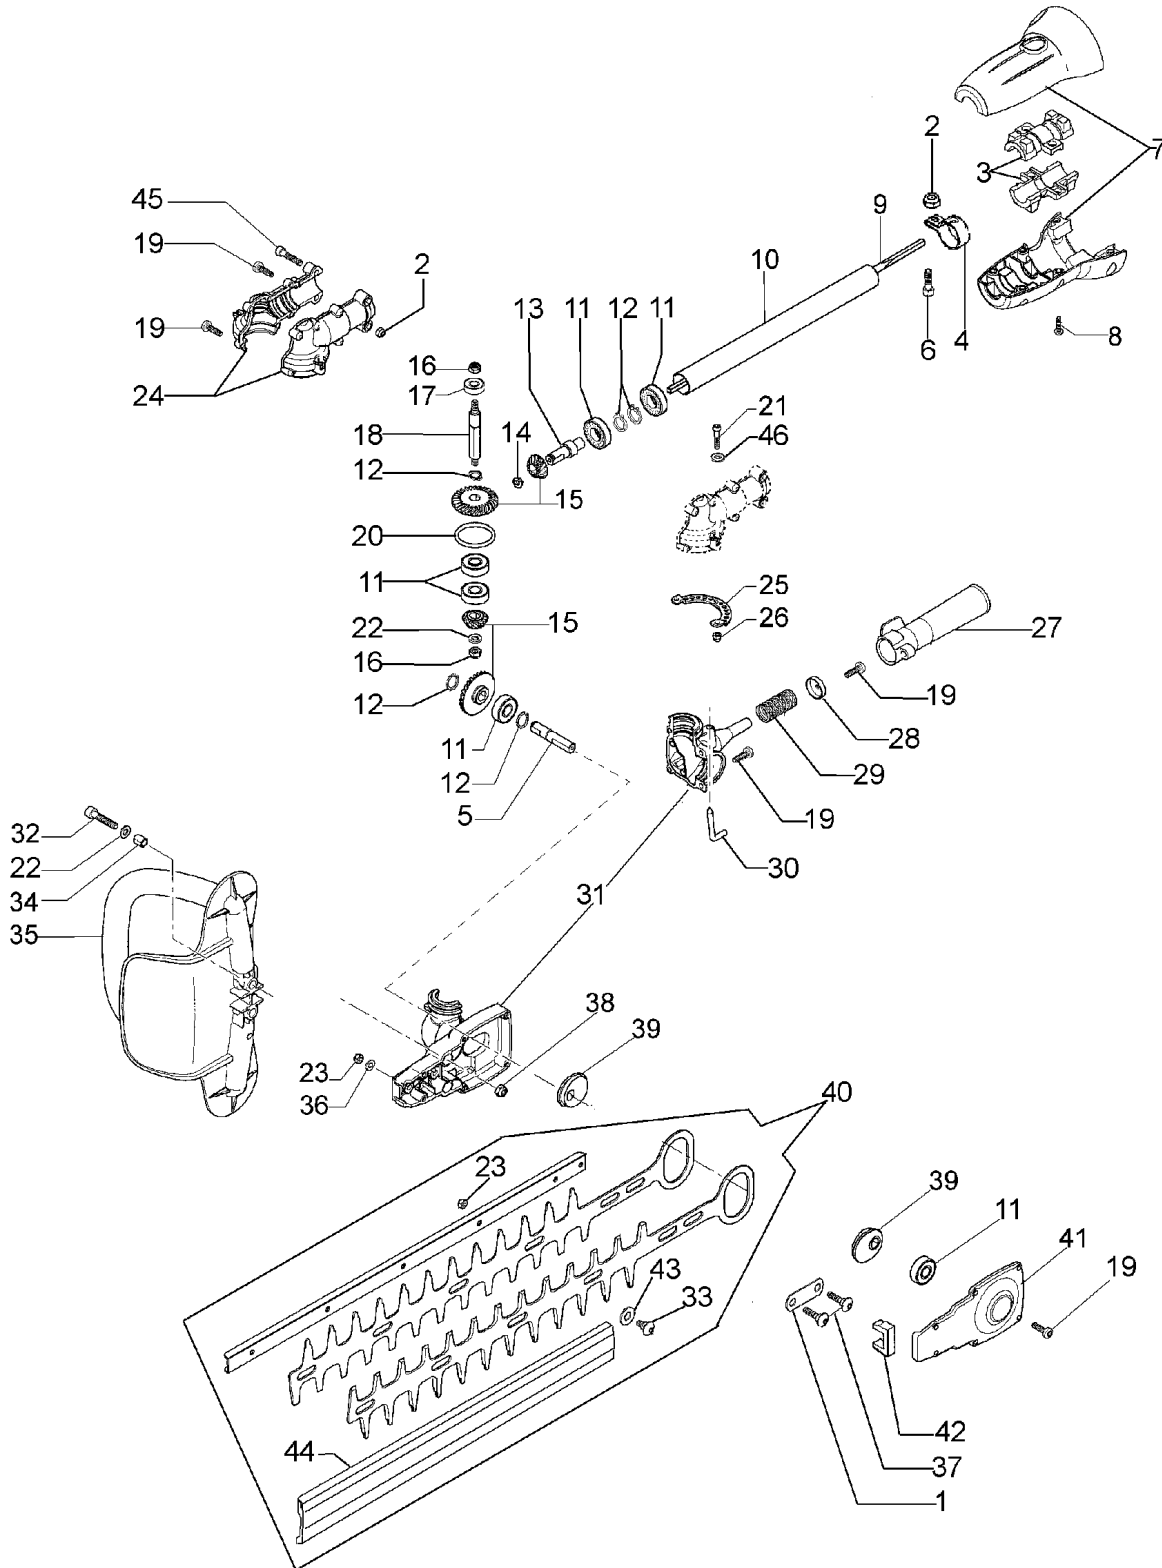

Ersatzteilliste EFCO  
Liste des pièces de rechange EFCO

**MULTIMATE**  
Heckenschere 50 cm / Taille-haies 50 cm

# Illustration Heckescheren kurz rohr

## Illustration Heckescheren kurz rohr

Bild Nr.	St.- Zahl	Teile Nr.	Beschreibung
1	1	61240143R	Blech
2	3	3914003R	Mutter
3	2	61240034R	Stosssdaempfer
4	1	61240093R	Schelle
5	1	61240119R	Welle
6	2	3801011	Schraube
7	1	61242042	Klemmschalesatz
8	6	3960091AR	Schraube
9	1	61240157AR	Flexibel welle
10	1	61240156AR	Rohr Ø22
11	6	3035028R	Lager
12	5	3024010R	Ring
13	1	61240123AR	Welle
14	1	3024019R	Ring
15	2	61242034	Kegelradantrieb
16	2	3914006R	Mutter
17	1	3035002	Lager
18	1	61240120R	Welle
19	18	3960123R	Schraube
20	1	61240298R	Ring
21	2	094000097	Schraube
22	3	3916006	Scheibe
23	7	094000251	Mutter
24	1	61242037	Gehäusekit
25	1	61240149AR	U-scheibe
26	2	3980018R	Mutter
27	1	61240147R	Handgriff
28	1	61240152R	Flansch
29	1	61240151R	Feder
30	1	61240148R	Stift
31	1	61242038	Gehäuse kpl.
32	2	3801026	Schraube
33	5	61240139R	Schraube
34	2	61240162R	Distanzstuck
35	1	61240159R	Handgriff
36	2	3916005R	Dichtring
37	2	61240144R	Schraube
38	2	3914006R	Mutter
39	2	61240121R	Exzenter
40	1	61240265AR	Blatt kpl.
41	1	61240126R	Deckel
42	1	61240145R	Dichtung
43	5	61240140R	Scheibe
44	1	61240323R	Schultz
45	2	3801015	Schraube
46	2	3916004R	Scheibe