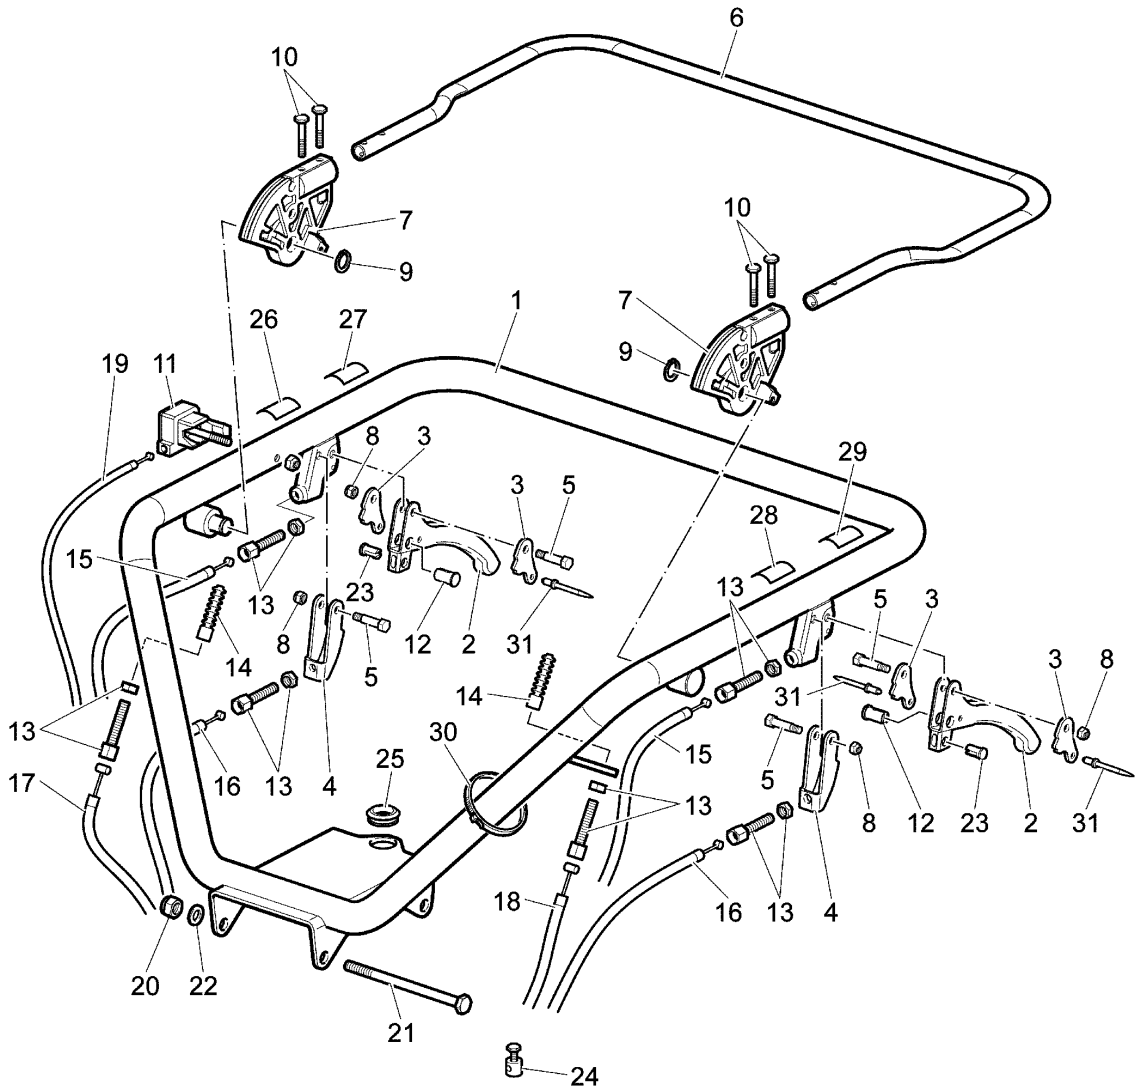

### TN 5000

## Illustration Bedienung (lenkstange)

---

Bild Nr.	St.- Zahl	Teile Nr.	Beschreibung
1	1	YF1370361	Handgriff
2	2	YF1370367	Steuerunghebel
3	4	YF1370338	Kurve (steuerunghebel)
4	2	YF1370339	Hebel (einstellschraube)
5	4	YF1370365	Bolzen (hebel)
6	1	YF1370309	Steuerunghebel (leitrolle)
7	2	YF1370362	Gelenk (steuerunghebel)
8	7	YN1454700	Mutter
9	2	YK7002002	Seeger-ring
10	4	YN6234000	Schraube
11	1	YN2803650	Gashebel
12	2	YN6031800	Stift
13	8	YN5801000	Einstellschraube
14	2	YF1370387	Gummischutz
15	2	YN5484510	Getriebe (bremse)
16	2	YN5482100	Getriebe (aufschließen)
17	1	YN5472560	Getriebe (leitrolle)
18	1	YN5480910	Getriebe (riemenspanner)
19	1	YN5458350	Getriebe (beschleuniger)
20	2	YN1463800	Mutter
21	2	YN6364510	Schraube
22	2	YN4376400	Unterlegscheibe
23	2	YN6031500	Halterung (kabel)
24	4	YN5901050	Klemme (kabel)
25	1	YK2203010	Buchse
26	1	YN5380805	Gas-symbol
27	1	YN5380870	Schild
28	1	YN5380660	Kupplungs-symbol
29	1	YN5380665	Markierung (bremse)
30	2	YN1762150	Schelle
31	4	YN0886400	Niete