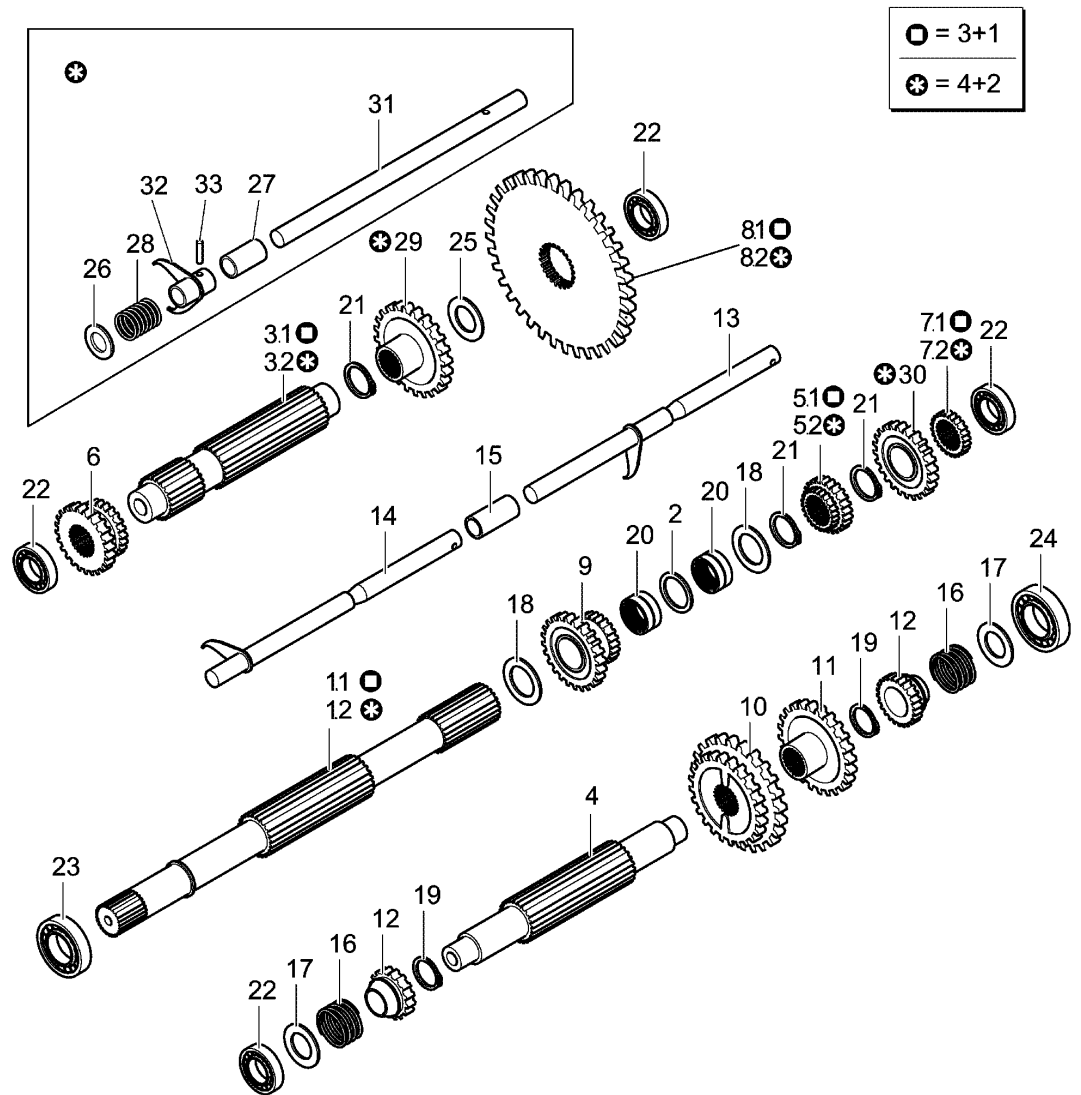

Illustration Getriebe (schaltung)

0804_001_00

Illustration   Getriebe (schaltung)

Bild Nr.	St.- Zahl	Teile Nr.	Beschreibung
1.1	1	YF1375031	Eingangswelle
1.2	1	-	Nicht verfügbar für diesen produkt
2	1	YF1375032	Distanzstück
3.1	1	YF1375033	Welle
3.2	1	YF1370260	Welle 4+2
4	1	YF1370363	Welle
5.1	1	YF1375035	Zahnrad (gleitend)
5.2	1	-	Nicht verfügbar für diesen produkt
6	1	YF1375036	Zahnrad 1a/rm
7.1	1	YF1375037	Ritzel rm
7.2	1	-	Nicht verfügbar für diesen produkt
8.1	1	YF1375038	Kranz rm
8.2	1	-	Nicht verfügbar für diesen produkt
9	1	YF1375039	Zwischenrad
10	1	YF1375040	Zahnrad
11	1	YF1375041	Zahnrad
12	2	YF1375042	Zahnrad
13	1	YF1375043	Steuerstange (gangschaltanlage)
14	1	YF1375044	Steuerstange 1a/rm
15	1	YF1375045	Distanzstück
16	2	YF1375046	Feder (aufschließen)
17	2	YF1375054	Scheibe
18	2	YF1375055	Scheibe
19	2	YF1375053	Seeger-ring
20	2	YF1375056	Rollenkaefig
21	4	YN0114900	Seeger-ring
22	4	YN1258801	Lager
23	1	YN1263701	Lager
24	1	YN1259401	Lager
25	1	YF1375059	Scheibe
26	1	YF1375060	Scheibe
27	1	YF1370269	Distanzstück
28	1	YF1370272	Feder
29	1	YF1370281	Zahnrad
30	1	-	Nicht verfügbar für diesen produkt
31	1	YF1370264	Welle
32	1	YF1370268	Schaltgabel
33	1	YN5119100	Stift