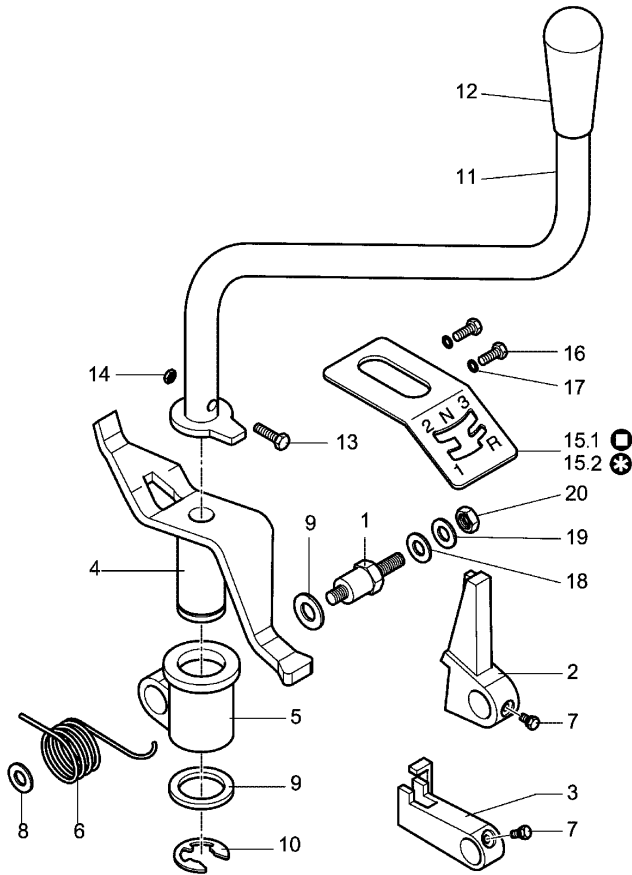

Illustration Drehschalter

0804_002_00

Illustration Drehschalter

Bild Nr.	St.- Zahl	Teile Nr.	Beschreibung
1	1	-	Nicht verfügbar für diesen produkt
2	1	-	Nicht verfügbar für diesen produkt
3	1	-	Nicht verfügbar für diesen produkt
4	1	-	Nicht verfügbar für diesen produkt
5	1	-	Nicht verfügbar für diesen produkt
6	1	-	Nicht verfügbar für diesen produkt
7	1	-	Nicht verfügbar für diesen produkt
8	1	-	Nicht verfügbar für diesen produkt
9	2	-	Nicht verfügbar für diesen produkt
10	1	-	Nicht verfügbar für diesen produkt
11	1	-	Nicht verfügbar für diesen produkt
12	1	-	Nicht verfügbar für diesen produkt
13	1	-	Nicht verfügbar für diesen produkt
14	1	-	Nicht verfügbar für diesen produkt
15.1	1	-	Nicht verfügbar für diesen produkt
15.2	1	YF1370275	Drehschalter (gangschaltanlage)
16	2	-	Nicht verfügbar für diesen produkt
17	2	-	Nicht verfügbar für diesen produkt
18	1	-	Nicht verfügbar für diesen produkt
19	1	-	Nicht verfügbar für diesen produkt
20	1	-	Nicht verfügbar für diesen produkt
21	1	YF1370278	U-scheibe
22	1	YF1370277	Hebel
23	1	YN2840500	Knopf
24	1	YN6193560	Schraube
25	2	YN6199800	Schraube
26	1	YN4358110	Scheibe
27	1	YN1452980	Sichermutter