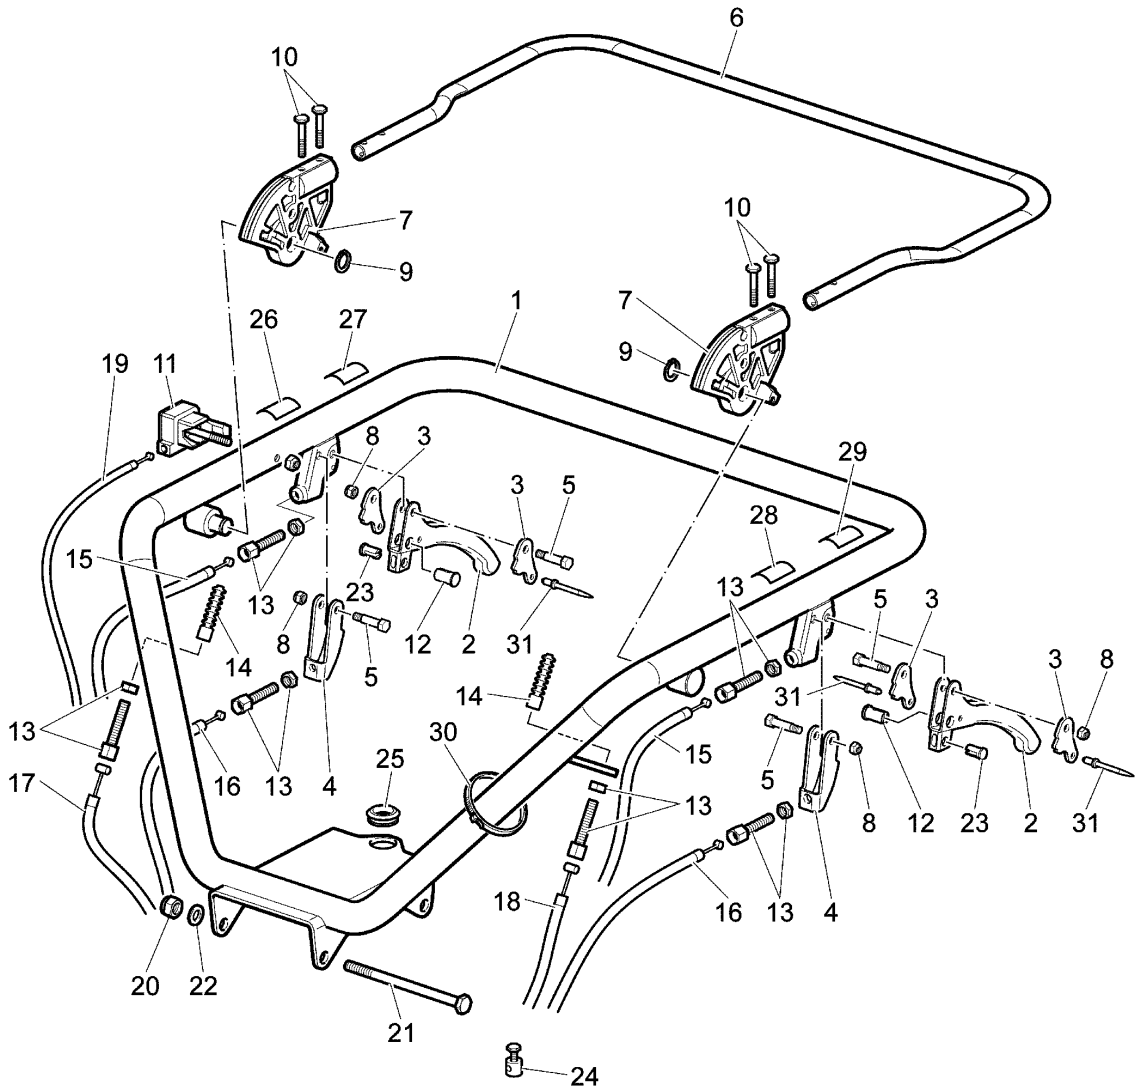

Ersatzteilliste EFCO

Liste des pièces de rechange EFCO

TN 5500 H

Illustration Bedienung (lenkstange)

0602_003_00

Illustration Bedienung (lenkstange)

Bild Nr.	St.- Zahl	Teile Nr.	Beschreibung
1	1	YF1370361	Handgriff
2	2	YF1370367	Steuerunghebel
3	4	YF1370338	Kurve (steuerunghebel)
4	2	YF1370339	Hebel (einstellschraube)
5	4	YF1370365	Bolzen (hebel)
6	1	YF1370309	Steuerunghebel (leitrolle)
7	2	YF1370362	Gelenk (steuerunghebel)
8	7	YN1454700	Mutter
9	2	YK7002002	Seeger-ring
10	4	YN6234000	Schraube
11	1	YN2803650	Gashebel
12	2	YN6031800	Stift
13	8	YN5801000	Einstellschraube
14	2	YF1370387	Gummischutz
15	2	YN5484510	Getriebe (bremse)
16	2	YN5482100	Getriebe (aufschließen)
17	1	YN5472560	Getriebe (leitrolle)
18	1	YN5480910	Getriebe (riemenspanner)
19	1	YN5458350	Getriebe (beschleuniger)
20	2	YN1463800	Mutter
21	2	YN6364510	Schraube
22	2	YN4376400	Unterlegscheibe
23	2	YN6031500	Halterung (kabel)
24	4	YN5901050	Klemme (kabel)
25	1	YK2203010	Buchse
26	1	YN5380805	Gas-symbol
27	1	YN5380870	Schild
28	1	YN5380660	Kupplungs-symbol
29	1	YN5380665	Markierung (bremse)
30	2	YN1762150	Schelle
31	4	YN0886400	Niete