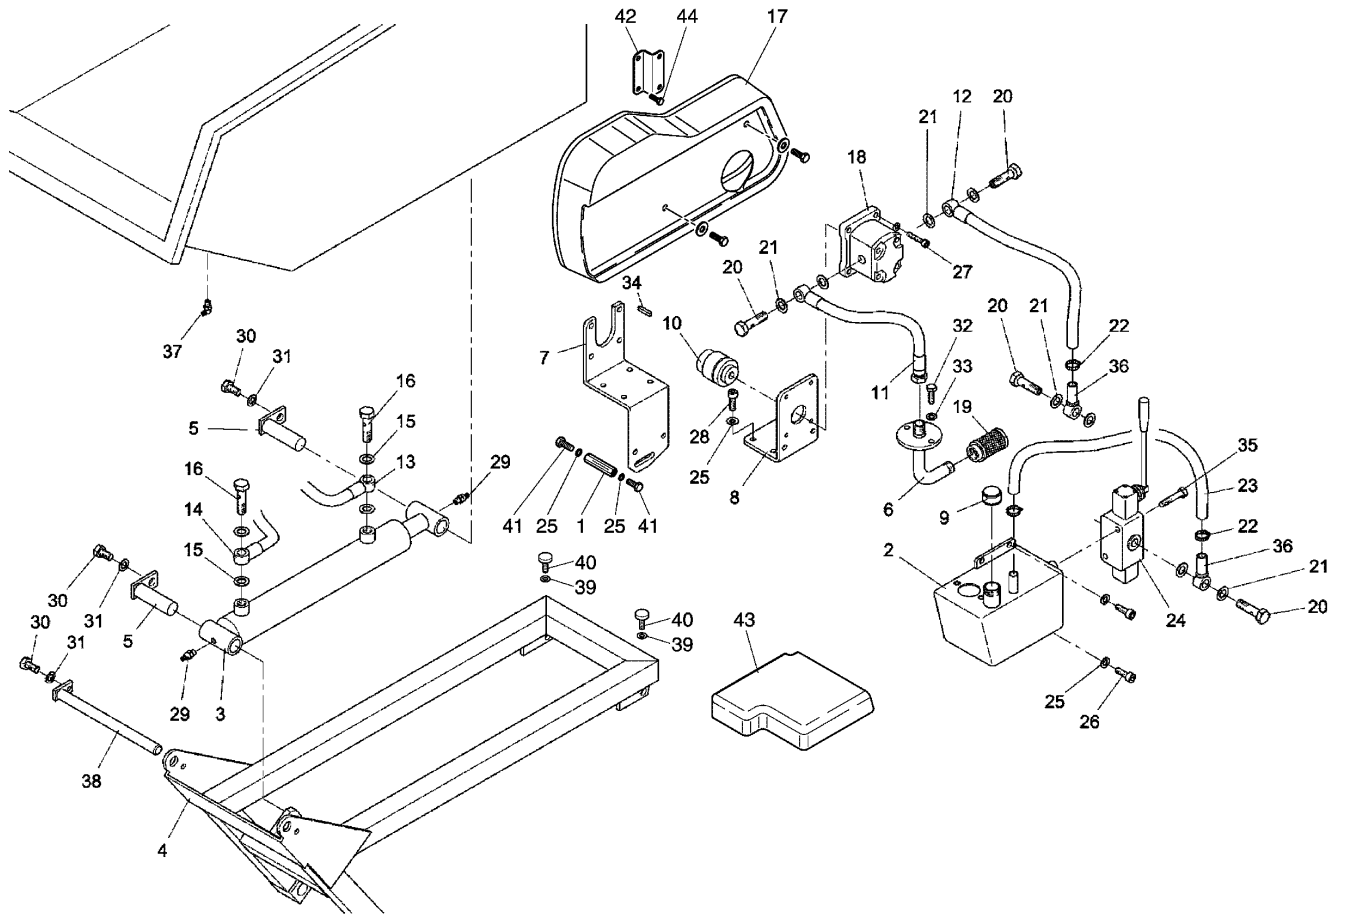

Illustration Hydraulische anlage (dumper kasten)

0602_012_00

Illustration Hydraulische anlage (dumper kasten)

Bild Nr.	St.- Zahl	Teile Nr.	Beschreibung
1	1	YF1370092	Schraube
2	1	YF1370144	Tank
3	1	YF1370053	Kolben
4	1	YF1370054	Gegenrahmen
5	2	YF1370183	Stift
6	1	YF1370059	Rohr (filter)
7	1	YF1370093	Stütze (hydraulikanlage)
8	1	YF1370094	Pumpenhalterung
9	1	YF1370095	Stopfen
10	1	YF1370096	Pumpkupplung
11	1	YF1370098	Saugrohr
12	1	YF1370099	Schlauch
13	2	YF1370100	Schlauch
14	2	YF1370101	Schlauch
15	4	YN4390710	Dichtring
16	2	YN4310750	Anschluss
17	1	YF1376073	Schutzhaube
18	1	Y400400205	Hydraulikpumpe
19	1	Y400400159	Einlassfilter
20	6	Y400400216	Anschluss
21	12	Y200151400	Dichtring
22	2	Y400400220	Schelle
23	1	Y400500412	Ablassleitung
24	1	Y400507505	Steuerblock
25	6	YN4369400	Scheibe
26	4	YN6249510	Schraube
27	4	YN6221500	Schraube
28	4	YN6247400	Schraube
29	2	YN2601600	Fettnippel
30	3	YN6247400	Schraube
31	3	YN4366700	Scheibe
32	2	YN6216000	Schraube
33	2	YN4359300	Scheibe
34	1	YN0643410	Keil
35	2	YN6288100	Schraube
36	1	Y400415945	Gummihalter
37	1	YN2601600	Fettnippel
38	1	YF1370091	Stift
39	2	YN4370710	Unterlegscheibe
40	2	YN4920610	Silentblock
41	2	YN6255500	Schraube
42	1	YF1370386	Stütze
43	1	YF1376085	Kotflügel dumper sx
44	1	YN6244040	Schraube