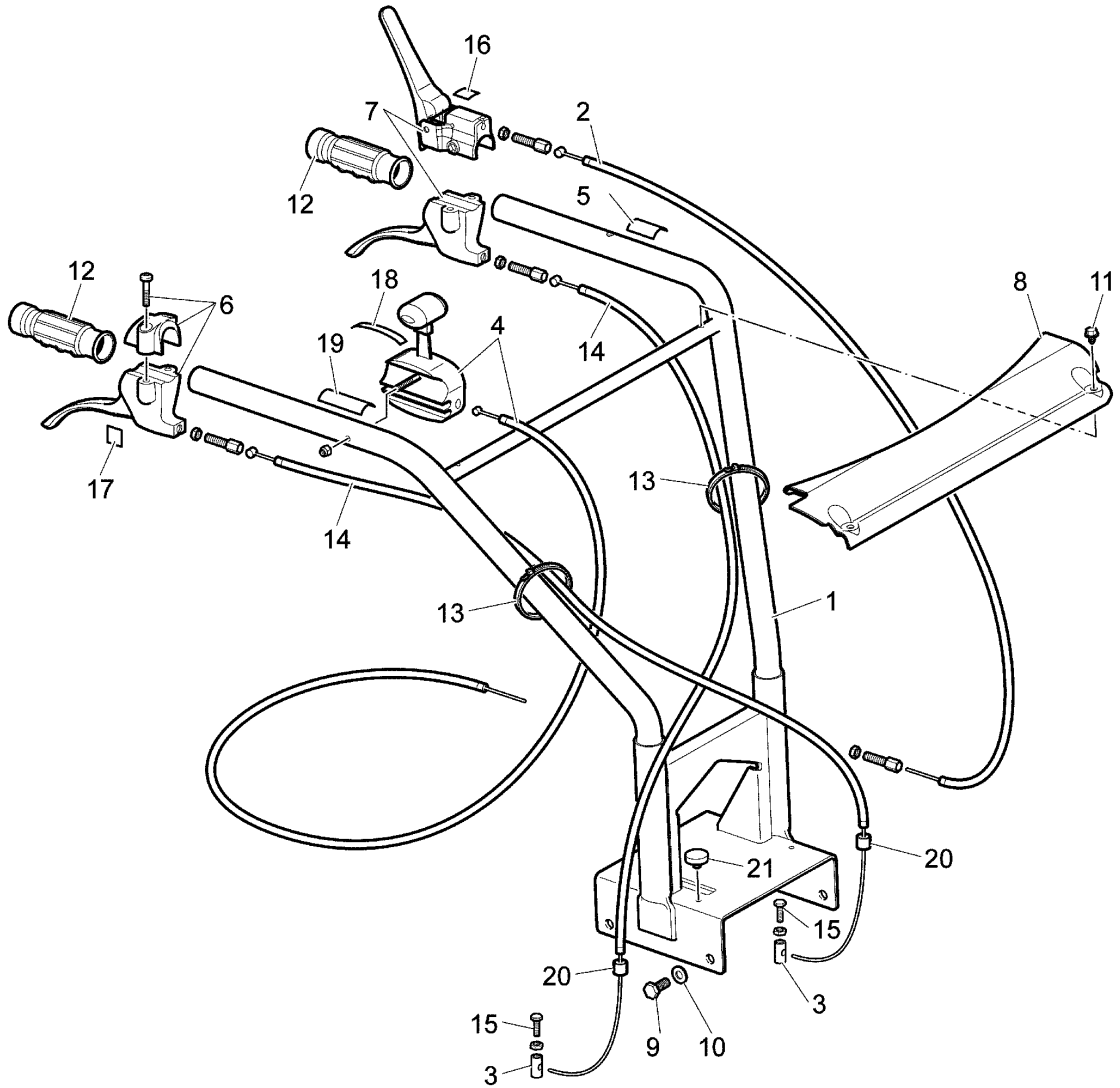

Ersatzteilliste EFCO

Liste des pièces de rechange EFCO

TN 3400

Illustration Bedienung (lenkstange)

0603_003_00

Illustration Bedienung (lenkstange)

Bild Nr.	St.- Zahl	Teile Nr.	Beschreibung
1	1	YF1430058	Lenkstange
2	1	YF1430069	Getriebe (Riemenspanner)
3	2	YF1290225	Klemme (kabel)
4	1	YF1430089	Beschleuniger (Mit Schnur)
5	1	YF1370279	Markierung
6	1	YF1430110	Steuerunghebel 1LA203EN4
7	1	YF1430111	Steuerunghebel 1LA200EN4+1DS15029
8	1	YF1430099	Gehaeuse
9	4	YN6327600	Schraube
10	4	YN4375500	Unterlegscheibe
11	2	YN6243651	Schraube
12	2	YN2847410	Manopla
13	4	YN1762150	Schelle
14	2	YF1430109	Getriebe (Aufschließen)
15	2	YN6199800	Schraube
16	1	YN5380660	Kupplungs-symbol
17	2	YN5380665	Markierung (bremse)
18	1	YN5380805	Gas-symbol
19	1	YN5380870	Schild
20	2	YN5852100	Reten (Funda)
21	2	YF1430101	Schwingungsdaempfer

Illustration Drehschalter

0603_004_00

Illustration Drehschalter

Bild Nr.	St.- Zahl	Teile Nr.	Beschreibung
1	1	YF1430030	Steuerstange
2	1	YF1430080	Buegelschraube
3	1	YF1430034	Hebel (Drehschalter)
4	2	YN0404500	Buchse mit flansch
5	1	YN1470200	Mutter
6	1	YN4384410	Unterlegscheibe
7	1	YN3753600	Knopf
8	1	YN3111500	Feder
9	1	YN1458500	Mutter
10	1	YN1054900	Splint
11	1	YN6005810	Gabel
12	1	YN3552150	Bolzen
13	1	YN1050600	Splint
14	1	YN1457400	Mutter
15	1	YF1430050	Gehaeuse
16	1	YF1430070	Markierung (Gangschaltanlage)
17	4	YN6255100	Schraube
18	1	YN6269100	Schraube