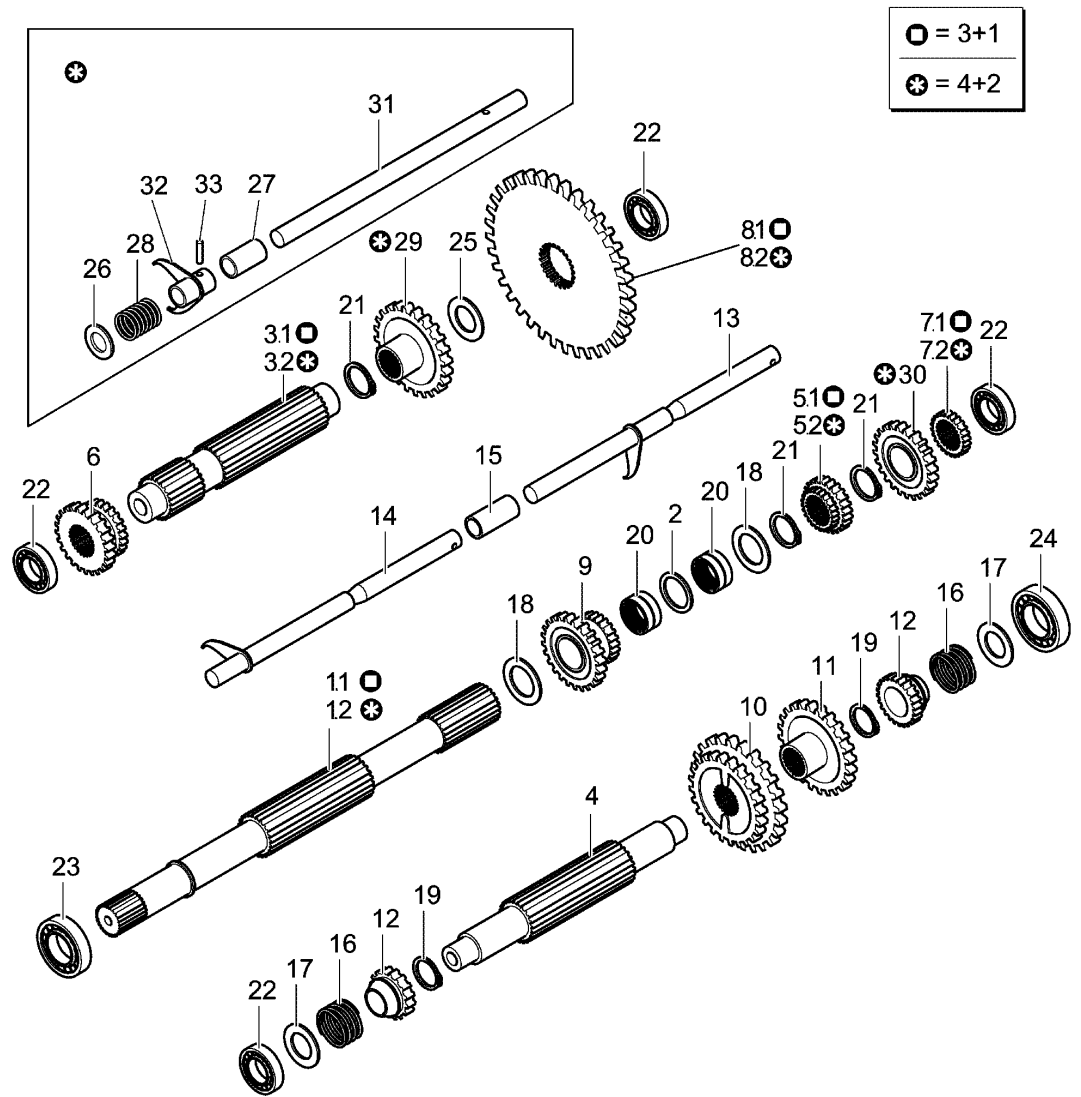

Illustration Getriebe (schaltung)

0604_001_00

Illustration   Getriebe (schaltung)

Bild Nr.	St.- Zahl	Teile Nr.	Beschreibung
1.1	1	YF1375031	Eingangswelle
1.2	1	-	Nicht verfügbar für diesen produkt
2	1	YF1375032	Distanzstück
3.1	1	YF1375033	Welle
3.2	1	YF1370260	Welle 4+2
4	1	YF1370363	Welle
5.1	1	YF1375035	Zahnrad (gleitend)
5.2	1	-	Nicht verfügbar für diesen produkt
6	1	YF1375036	Zahnrad 1a/rm
7.1	1	YF1375037	Ritzel rm
7.2	1	-	Nicht verfügbar für diesen produkt
8.1	1	YF1375038	Kranz rm
8.2	1	-	Nicht verfügbar für diesen produkt
9	1	YF1375039	Zwischenrad
10	1	YF1375040	Zahnrad
11	1	YF1375041	Zahnrad
12	2	YF1375042	Zahnrad
13	1	YF1375043	Steuerstange (gangschaltanlage)
14	1	YF1375044	Steuerstange 1a/rm
15	1	YF1375045	Distanzstück
16	2	YF1375046	Feder (aufschließen)
17	2	YF1375054	Scheibe
18	2	YF1375055	Scheibe
19	2	YF1375053	Seeger-ring
20	2	YF1375056	Rollenkaefig
21	4	YN0114900	Seeger-ring
22	4	YN1258801	Lager
23	1	YN1263701	Lager
24	1	YN1259401	Lager
25	1	YF1375059	Scheibe
26	1	YF1375060	Scheibe
27	1	YF1370269	Distanzstück
28	1	YF1370272	Feder
29	1	YF1370281	Zahnrad
30	1	-	Nicht verfügbar für diesen produkt
31	1	YF1370264	Welle
32	1	YF1370268	Schaltgabel
33	1	YN5119100	Stift