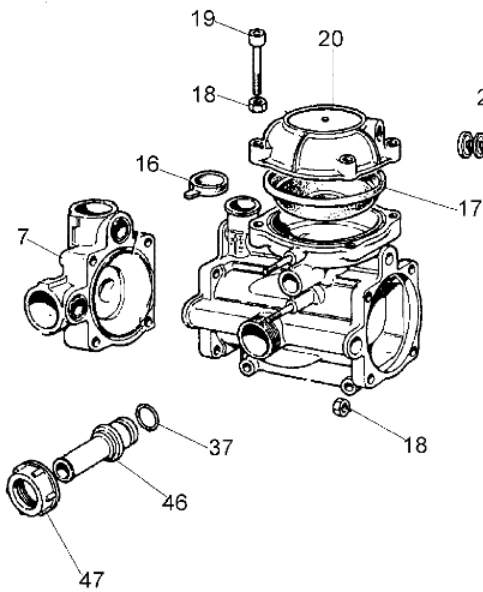

Ersatzteilliste EFCO

Liste des pièces de rechange EFCO

IC 2080

▲61

Bild Nr.	Anz.	Teilenummer	Beschreibung	Technische Nachricht
1	1	094600097A	Kerzenstecker	
2	1	301000343R	Zündspule	BT6-049-05/07
3	2	301000043	Schraube	
4	2	3819005	Scheibe	
5	2	3916004	Scheibe	
6	1	301000342	Verbindung	
7	1	3818011A	Scheibe	
8	1	3819013	Scheibe	
9	1	320000028	Mutter	
10	2	004000436R	Stift	
11	2	300000038	Sperrklinke	
12	2	300000040	Feder	
13	1	301000359R	Schwungrad	BT6-049-05/07
14	1	301000003	Halter	
15	4	3801009	Schraube	
16	1	300000025	Dichtung	
17	1	300000022	Stopfen	
18	1	301000348	Starter komplet	
19	1	301000049	Filz	
20	1	3055098	Scheibe	
21	1	3049006R	O-ring	
22	1	3055044A	Hahn	
23	1	300000026	Rohr	
24	1	301000346	Benzin tank	
25	2	3960073	Schraube	
26	1	2317013	Schultz	
27	1	093500397	Starter griff	
28	1	4098073R	Starterseil	
29	1	094600041R	Schraube	
30	2	3960081	Schraube	
31	1	094600169	Feder	
32	1	2317021R	Schalter	
33	1	004000132R	Feder	
34	1	300000016R	Scheibe	
35	1	3918006	Scheibe	
36	1	3801008	Schraube	
37	1	302000007B	Vergaser SHA14-12L	
38	1	301000025A	Kollektor	
39	1	301000026	Dichtung	
40	1	005000019	Zündkerze	
41	4	3801013	Schraube	
42	1	301000365	Zylinder	
43	1	375200078	Dichtung	
44	2	004900061	Ring	
45	1	301000035	Kolben ring	
46	2	004000015R	Kolbenring	
47	1	301000375	Kolben kpl. Ø40	
48	2	3050015AR	Kobelring	
49	2	3034012	Lager	
50	1	301000054A	Kurbelwelle	
51	1	3037005	Lager	
52	1	301000047	Schluesssel	
53	1	300000035	Dichtung	
54	1	301000357	Auspuff	
55	2	005400303	Schraube	
56	2	3819006	Scheibe	
57	1	375200071	Deckel	
58	1	301000382	Motorgehause	BT6-049-05/07
59	4	3801066	Schraube	
60	2	3960092	Schraube	
61	1	301000113A	Dichtungen set	
62	1	301000349	Kabel	
63	1	301000379R	Zuendspule	BT6-049-05/07
64	1	301000384R	Schwungrad	BT6-049-05/07