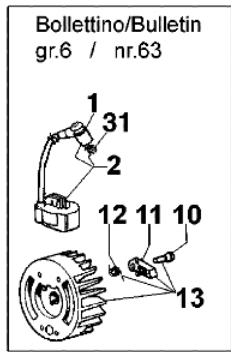

Ersatzteilliste EFCO

Liste des pièces de rechange EFCO

IC 2080

▲61

Bild Nr.	Anz.	Teilenummer	Beschreibung	Technische Nachricht
1	1	094600097A	Kerzenstecker	
2	1	301000343R	Zündspule	BT6-049-05/07
3	2	301000043	Schraube	
4	2	3819005	Scheibe	
5	2	3916004	Scheibe	
6	1	301000342	Verbindung	
7	1	3818011A	Scheibe	
8	1	3819013	Scheibe	
9	1	320000028	Mutter	
10	2	004000436R	Stift	
11	2	300000038	Sperrklinke	
12	2	300000040	Feder	
13	1	301000359R	Schwungrad	BT6-049-05/07
14	1	301000003	Halter	
15	4	3801009	Schraube	
16	1	300000025	Dichtung	
17	1	300000022	Stopfen	
18	1	301000348	Starter komplet	
19	1	301000049	Filz	
20	1	3055098	Scheibe	
21	1	3049006R	O-ring	
22	1	3055044A	Hahn	
23	1	300000026	Rohr	
24	1	301000346	Benzin tank	
25	2	3960073	Schraube	
26	1	2317013	Schultz	
27	1	093500397	Starter griff	
28	1	4098073R	Starterseil	
29	1	094600041R	Schraube	
30	2	3960081	Schraube	
31	1	094600169	Feder	
32	1	2317021R	Schalter	
33	1	004000132R	Feder	
34	1	300000016R	Scheibe	
35	1	3918006	Scheibe	
36	1	3801008	Schraube	
37	1	302000007B	Vergaser SHA14-12L	
38	1	301000025A	Kollektor	
39	1	301000026	Dichtung	
40	1	005000019	Zündkerze	
41	4	3801013	Schraube	
42	1	301000365	Zylinder	
43	1	375200078	Dichtung	
44	2	004900061	Ring	
45	1	301000035	Kolben ring	
46	2	004000015R	Kolbenring	
47	1	301000375	Kolben kpl. Ø40	
48	2	3050015AR	Kobelring	
49	2	3034012	Lager	
50	1	301000054A	Kurbelwelle	
51	1	3037005	Lager	
52	1	301000047	Schluesssel	
53	1	300000035	Dichtung	
54	1	301000357	Auspuff	
55	2	005400303	Schraube	
56	2	3819006	Scheibe	
57	1	375200071	Deckel	
58	1	301000382	Motorgehause	BT6-049-05/07
59	4	3801066	Schraube	
60	2	3960092	Schraube	
61	1	301000113A	Dichtungen set	
62	1	301000349	Kabel	
63	1	301000379R	Zuendspule	BT6-049-05/07
64	1	301000384R	Schwungrad	BT6-049-05/07