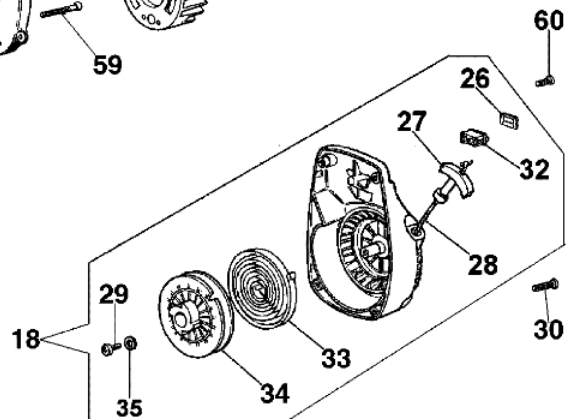

Ersatzteilliste EFCO

Liste des pièces de rechange EFCO

IC 2080

▲61

Bild Nr.	Anz.	Teilenummer	Beschreibung	Technische Nachricht
1	1	094600097A	Kerzenstecker	
2	1	301000343R	Zündspule	BT6-049-05/07
3	2	301000043	Schraube	
4	2	3819005	Scheibe	
5	2	3916004	Scheibe	
6	1	301000342	Verbindung	
7	1	3818011A	Scheibe	
8	1	3819013	Scheibe	
9	1	320000028	Mutter	
10	2	004000436R	Stift	
11	2	300000038	Sperrklinke	
12	2	300000040	Feder	
13	1	301000359R	Schwungrad	BT6-049-05/07
14	1	301000003	Halter	
15	4	3801009	Schraube	
16	1	300000025	Dichtung	
17	1	300000022	Stopfen	
18	1	301000348	Starter komplet	
19	1	301000049	Filz	
20	1	3055098	Scheibe	
21	1	3049006R	O-ring	
22	1	3055044A	Hahn	
23	1	300000026	Rohr	
24	1	301000346	Benzin tank	
25	2	3960073	Schraube	
26	1	2317013	Schultz	
27	1	093500397	Starter griff	
28	1	4098073R	Starterseil	
29	1	094600041R	Schraube	
30	2	3960081	Schraube	
31	1	094600169	Feder	
32	1	2317021R	Schalter	
33	1	004000132R	Feder	
34	1	300000016R	Scheibe	
35	1	3918006	Scheibe	
36	1	3801008	Schraube	
37	1	302000007B	Vergaser SHA14-12L	
38	1	301000025A	Kollektor	
39	1	301000026	Dichtung	
40	1	005000019	Zündkerze	
41	4	3801013	Schraube	
42	1	301000365	Zylinder	
43	1	375200078	Dichtung	
44	2	004900061	Ring	
45	1	301000035	Kolben ring	
46	2	004000015R	Kolbenring	
47	1	301000375	Kolben kpl. Ø40	
48	2	3050015AR	Kobelring	
49	2	3034012	Lager	
50	1	301000054A	Kurbelwelle	
51	1	3037005	Lager	
52	1	301000047	Schluesssel	
53	1	300000035	Dichtung	
54	1	301000357	Auspuff	
55	2	005400303	Schraube	
56	2	3819006	Scheibe	
57	1	375200071	Deckel	
58	1	301000382	Motorgehause	BT6-049-05/07
59	4	3801066	Schraube	
60	2	3960092	Schraube	
61	1	301000113A	Dichtungen set	
62	1	301000349	Kabel	
63	1	301000379R	Zuendspule	BT6-049-05/07
64	1	301000384R	Schwungrad	BT6-049-05/07