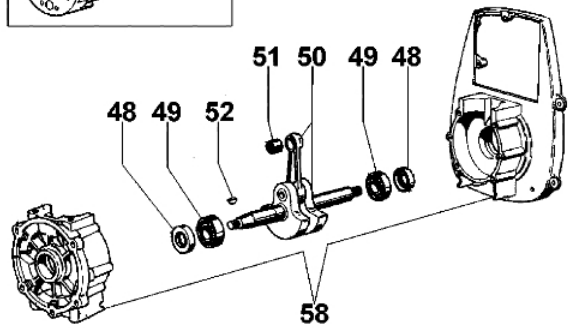

Ersatzteilliste EFCO

Liste des pièces de rechange EFCO

IC 2080

▲61

Bild Nr.	Anz.	Teilenummer	Beschreibung	Technische Nachricht
1	1	094600097A	Kerzenstecker	
2	1	301000343R	Zündspule	BT6-049-05/07
3	2	301000043	Schraube	
4	2	3819005	Scheibe	
5	2	3916004	Scheibe	
6	1	301000342	Verbindung	
7	1	3818011A	Scheibe	
8	1	3819013	Scheibe	
9	1	320000028	Mutter	
10	2	004000436R	Stift	
11	2	300000038	Sperrklinke	
12	2	300000040	Feder	
13	1	301000359R	Schwungrad	BT6-049-05/07
14	1	301000003	Halter	
15	4	3801009	Schraube	
16	1	300000025	Dichtung	
17	1	300000022	Stopfen	
18	1	301000348	Starter komplet	
19	1	301000049	Filz	
20	1	3055098	Scheibe	
21	1	3049006R	O-ring	
22	1	3055044A	Hahn	
23	1	300000026	Rohr	
24	1	301000346	Benzin tank	
25	2	3960073	Schraube	
26	1	2317013	Schultz	
27	1	093500397	Starter griff	
28	1	4098073R	Starterseil	
29	1	094600041R	Schraube	
30	2	3960081	Schraube	
31	1	094600169	Feder	
32	1	2317021R	Schalter	
33	1	004000132R	Feder	
34	1	300000016R	Scheibe	
35	1	3918006	Scheibe	
36	1	3801008	Schraube	
37	1	302000007B	Vergaser SHA14-12L	
38	1	301000025A	Kollektor	
39	1	301000026	Dichtung	
40	1	005000019	Zündkerze	
41	4	3801013	Schraube	
42	1	301000365	Zylinder	
43	1	375200078	Dichtung	
44	2	004900061	Ring	
45	1	301000035	Kolben ring	
46	2	004000015R	Kolbenring	
47	1	301000375	Kolben kpl. Ø40	
48	2	3050015AR	Kobelring	
49	2	3034012	Lager	
50	1	301000054A	Kurbelwelle	
51	1	3037005	Lager	
52	1	301000047	Schluesssel	
53	1	300000035	Dichtung	
54	1	301000357	Auspuff	
55	2	005400303	Schraube	
56	2	3819006	Scheibe	
57	1	375200071	Deckel	
58	1	301000382	Motorgehause	BT6-049-05/07
59	4	3801066	Schraube	
60	2	3960092	Schraube	
61	1	301000113A	Dichtungen set	
62	1	301000349	Kabel	
63	1	301000379R	Zuendspule	BT6-049-05/07
64	1	301000384R	Schwungrad	BT6-049-05/07