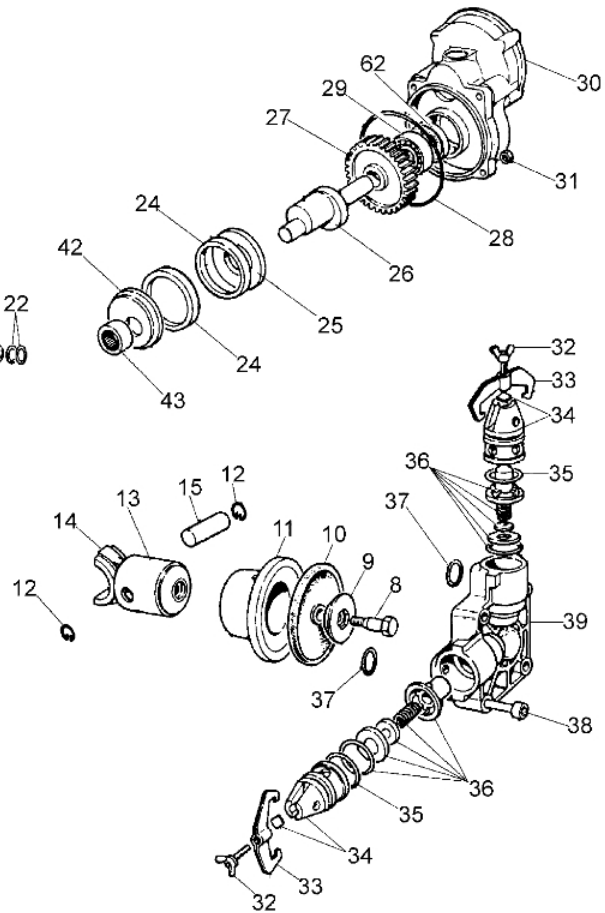

Ersatzteilliste EFCO

Liste des pièces de rechange EFCO

IC 2080

▲61

Bild Nr.	Anz.	Teilenummer	Beschreibung	Technische Nachricht
1	1	094600097A	Kerzenstecker	
2	1	301000343R	Zündspule	BT6-049-05/07
3	2	301000043	Schraube	
4	2	3819005	Scheibe	
5	2	3916004	Scheibe	
6	1	301000342	Verbindung	
7	1	3818011A	Scheibe	
8	1	3819013	Scheibe	
9	1	320000028	Mutter	
10	2	004000436R	Stift	
11	2	300000038	Sperrklinke	
12	2	300000040	Feder	
13	1	301000359R	Schwungrad	BT6-049-05/07
14	1	301000003	Halter	
15	4	3801009	Schraube	
16	1	300000025	Dichtung	
17	1	300000022	Stopfen	
18	1	301000348	Starter komplet	
19	1	301000049	Filz	
20	1	3055098	Scheibe	
21	1	3049006R	O-ring	
22	1	3055044A	Hahn	
23	1	300000026	Rohr	
24	1	301000346	Benzin tank	
25	2	3960073	Schraube	
26	1	2317013	Schultz	
27	1	093500397	Starter griff	
28	1	4098073R	Starterseil	
29	1	094600041R	Schraube	
30	2	3960081	Schraube	
31	1	094600169	Feder	
32	1	2317021R	Schalter	
33	1	004000132R	Feder	
34	1	300000016R	Scheibe	
35	1	3918006	Scheibe	
36	1	3801008	Schraube	
37	1	302000007B	Vergaser SHA14-12L	
38	1	301000025A	Kollektor	
39	1	301000026	Dichtung	
40	1	005000019	Zündkerze	
41	4	3801013	Schraube	
42	1	301000365	Zylinder	
43	1	375200078	Dichtung	
44	2	004900061	Ring	
45	1	301000035	Kolben ring	
46	2	004000015R	Kolbenring	
47	1	301000375	Kolben kpl. Ø40	
48	2	3050015AR	Kobelring	
49	2	3034012	Lager	
50	1	301000054A	Kurbelwelle	
51	1	3037005	Lager	
52	1	301000047	Schluesssel	
53	1	300000035	Dichtung	
54	1	301000357	Auspuff	
55	2	005400303	Schraube	
56	2	3819006	Scheibe	
57	1	375200071	Deckel	
58	1	301000382	Motorgehause	BT6-049-05/07
59	4	3801066	Schraube	
60	2	3960092	Schraube	
61	1	301000113A	Dichtungen set	
62	1	301000349	Kabel	
63	1	301000379R	Zuendspule	BT6-049-05/07
64	1	301000384R	Schwungrad	BT6-049-05/07