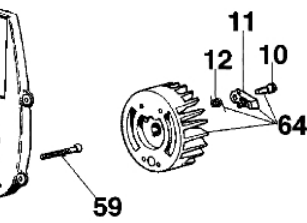

Ersatzteilliste EFCO

Liste des pièces de rechange EFCO

IC 2080

▲61

Bild Nr.	Anz.	Teilenummer	Beschreibung	Technische Nachricht
1	1	094600097A	Kerzenstecker	
2	1	301000343R	Zündspule	BT6-049-05/07
3	2	301000043	Schraube	
4	2	3819005	Scheibe	
5	2	3916004	Scheibe	
6	1	301000342	Verbindung	
7	1	3818011A	Scheibe	
8	1	3819013	Scheibe	
9	1	320000028	Mutter	
10	2	004000436R	Stift	
11	2	300000038	Sperrklinke	
12	2	300000040	Feder	
13	1	301000359R	Schwungrad	BT6-049-05/07
14	1	301000003	Halter	
15	4	3801009	Schraube	
16	1	300000025	Dichtung	
17	1	300000022	Stopfen	
18	1	301000348	Starter komplet	
19	1	301000049	Filz	
20	1	3055098	Scheibe	
21	1	3049006R	O-ring	
22	1	3055044A	Hahn	
23	1	300000026	Rohr	
24	1	301000346	Benzin tank	
25	2	3960073	Schraube	
26	1	2317013	Schultz	
27	1	093500397	Starter griff	
28	1	4098073R	Starterseil	
29	1	094600041R	Schraube	
30	2	3960081	Schraube	
31	1	094600169	Feder	
32	1	2317021R	Schalter	
33	1	004000132R	Feder	
34	1	300000016R	Scheibe	
35	1	3918006	Scheibe	
36	1	3801008	Schraube	
37	1	302000007B	Vergaser SHA14-12L	
38	1	301000025A	Kollektor	
39	1	301000026	Dichtung	
40	1	005000019	Zündkerze	
41	4	3801013	Schraube	
42	1	301000365	Zylinder	
43	1	375200078	Dichtung	
44	2	004900061	Ring	
45	1	301000035	Kolben ring	
46	2	004000015R	Kolbenring	
47	1	301000375	Kolben kpl. Ø40	
48	2	3050015AR	Kobelring	
49	2	3034012	Lager	
50	1	301000054A	Kurbelwelle	
51	1	3037005	Lager	
52	1	301000047	Schluesssel	
53	1	300000035	Dichtung	
54	1	301000357	Auspuff	
55	2	005400303	Schraube	
56	2	3819006	Scheibe	
57	1	375200071	Deckel	
58	1	301000382	Motorgehause	BT6-049-05/07
59	4	3801066	Schraube	
60	2	3960092	Schraube	
61	1	301000113A	Dichtungen set	
62	1	301000349	Kabel	
63	1	301000379R	Zuendspule	BT6-049-05/07
64	1	301000384R	Schwungrad	BT6-049-05/07