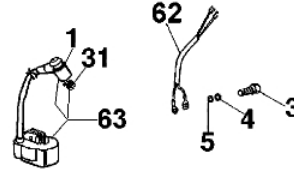

Ersatzteilliste EFCO

Liste des pièces de rechange EFCO

IC 2080

▲61

Bild Nr.	Anz.	Teilenummer	Beschreibung	Technische Nachricht
1	1	094600097A	Kerzenstecker	
2	1	301000343R	Zündspule	BT6-049-05/07
3	2	301000043	Schraube	
4	2	3819005	Scheibe	
5	2	3916004	Scheibe	
6	1	301000342	Verbindung	
7	1	3818011A	Scheibe	
8	1	3819013	Scheibe	
9	1	320000028	Mutter	
10	2	004000436R	Stift	
11	2	300000038	Sperrklinke	
12	2	300000040	Feder	
13	1	301000359R	Schwungrad	BT6-049-05/07
14	1	301000003	Halter	
15	4	3801009	Schraube	
16	1	300000025	Dichtung	
17	1	300000022	Stopfen	
18	1	301000348	Starter komplet	
19	1	301000049	Filz	
20	1	3055098	Scheibe	
21	1	3049006R	O-ring	
22	1	3055044A	Hahn	
23	1	300000026	Rohr	
24	1	301000346	Benzin tank	
25	2	3960073	Schraube	
26	1	2317013	Schultz	
27	1	093500397	Starter griff	
28	1	4098073R	Starterseil	
29	1	094600041R	Schraube	
30	2	3960081	Schraube	
31	1	094600169	Feder	
32	1	2317021R	Schalter	
33	1	004000132R	Feder	
34	1	300000016R	Scheibe	
35	1	3918006	Scheibe	
36	1	3801008	Schraube	
37	1	302000007B	Vergaser SHA14-12L	
38	1	301000025A	Kollektor	
39	1	301000026	Dichtung	
40	1	005000019	Zündkerze	
41	4	3801013	Schraube	
42	1	301000365	Zylinder	
43	1	375200078	Dichtung	
44	2	004900061	Ring	
45	1	301000035	Kolben ring	
46	2	004000015R	Kolbenring	
47	1	301000375	Kolben kpl. Ø40	
48	2	3050015AR	Kobelring	
49	2	3034012	Lager	
50	1	301000054A	Kurbelwelle	
51	1	3037005	Lager	
52	1	301000047	Schluesssel	
53	1	300000035	Dichtung	
54	1	301000357	Auspuff	
55	2	005400303	Schraube	
56	2	3819006	Scheibe	
57	1	375200071	Deckel	
58	1	301000382	Motorgehause	BT6-049-05/07
59	4	3801066	Schraube	
60	2	3960092	Schraube	
61	1	301000113A	Dichtungen set	
62	1	301000349	Kabel	
63	1	301000379R	Zuendspule	BT6-049-05/07
64	1	301000384R	Schwungrad	BT6-049-05/07