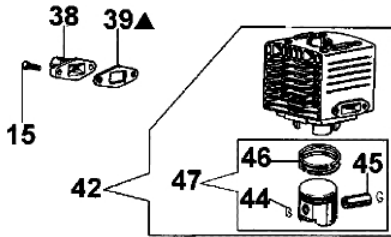

Ersatzteilliste EFCO

Liste des pièces de rechange EFCO

IC 2080

▲61

Bild Nr.	Anz.	Teilenummer	Beschreibung	Technische Nachricht
1	1	094600097A	Kerzenstecker	
2	1	301000343R	Zündspule	BT6-049-05/07
3	2	301000043	Schraube	
4	2	3819005	Scheibe	
5	2	3916004	Scheibe	
6	1	301000342	Verbindung	
7	1	3818011A	Scheibe	
8	1	3819013	Scheibe	
9	1	320000028	Mutter	
10	2	004000436R	Stift	
11	2	300000038	Sperrklinke	
12	2	300000040	Feder	
13	1	301000359R	Schwungrad	BT6-049-05/07
14	1	301000003	Halter	
15	4	3801009	Schraube	
16	1	300000025	Dichtung	
17	1	300000022	Stopfen	
18	1	301000348	Starter komplet	
19	1	301000049	Filz	
20	1	3055098	Scheibe	
21	1	3049006R	O-ring	
22	1	3055044A	Hahn	
23	1	300000026	Rohr	
24	1	301000346	Benzin tank	
25	2	3960073	Schraube	
26	1	2317013	Schultz	
27	1	093500397	Starter griff	
28	1	4098073R	Starterseil	
29	1	094600041R	Schraube	
30	2	3960081	Schraube	
31	1	094600169	Feder	
32	1	2317021R	Schalter	
33	1	004000132R	Feder	
34	1	300000016R	Scheibe	
35	1	3918006	Scheibe	
36	1	3801008	Schraube	
37	1	302000007B	Vergaser SHA14-12L	
38	1	301000025A	Kollektor	
39	1	301000026	Dichtung	
40	1	005000019	Zündkerze	
41	4	3801013	Schraube	
42	1	301000365	Zylinder	
43	1	375200078	Dichtung	
44	2	004900061	Ring	
45	1	301000035	Kolben ring	
46	2	004000015R	Kolbenring	
47	1	301000375	Kolben kpl. Ø40	
48	2	3050015AR	Kobelring	
49	2	3034012	Lager	
50	1	301000054A	Kurbelwelle	
51	1	3037005	Lager	
52	1	301000047	Schluesssel	
53	1	300000035	Dichtung	
54	1	301000357	Auspuff	
55	2	005400303	Schraube	
56	2	3819006	Scheibe	
57	1	375200071	Deckel	
58	1	301000382	Motorgehause	BT6-049-05/07
59	4	3801066	Schraube	
60	2	3960092	Schraube	
61	1	301000113A	Dichtungen set	
62	1	301000349	Kabel	
63	1	301000379R	Zuendspule	BT6-049-05/07
64	1	301000384R	Schwungrad	BT6-049-05/07