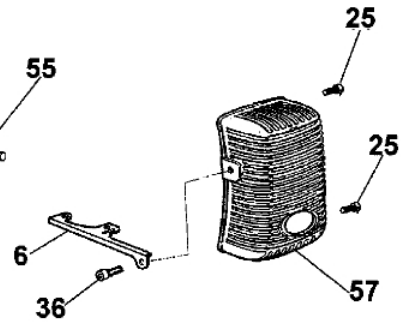

Ersatzteilliste EFCO

Liste des pièces de rechange EFCO

IC 2080

▲61

Bild Nr.	Anz.	Teilenummer	Beschreibung	Technische Nachricht
1	1	094600097A	Kerzenstecker	
2	1	301000343R	Zündspule	BT6-049-05/07
3	2	301000043	Schraube	
4	2	3819005	Scheibe	
5	2	3916004	Scheibe	
6	1	301000342	Verbindung	
7	1	3818011A	Scheibe	
8	1	3819013	Scheibe	
9	1	320000028	Mutter	
10	2	004000436R	Stift	
11	2	300000038	Sperrklinke	
12	2	300000040	Feder	
13	1	301000359R	Schwungrad	BT6-049-05/07
14	1	301000003	Halter	
15	4	3801009	Schraube	
16	1	300000025	Dichtung	
17	1	300000022	Stopfen	
18	1	301000348	Starter komplet	
19	1	301000049	Filz	
20	1	3055098	Scheibe	
21	1	3049006R	O-ring	
22	1	3055044A	Hahn	
23	1	300000026	Rohr	
24	1	301000346	Benzin tank	
25	2	3960073	Schraube	
26	1	2317013	Schultz	
27	1	093500397	Starter griff	
28	1	4098073R	Starterseil	
29	1	094600041R	Schraube	
30	2	3960081	Schraube	
31	1	094600169	Feder	
32	1	2317021R	Schalter	
33	1	004000132R	Feder	
34	1	300000016R	Scheibe	
35	1	3918006	Scheibe	
36	1	3801008	Schraube	
37	1	302000007B	Vergaser SHA14-12L	
38	1	301000025A	Kollektor	
39	1	301000026	Dichtung	
40	1	005000019	Zündkerze	
41	4	3801013	Schraube	
42	1	301000365	Zylinder	
43	1	375200078	Dichtung	
44	2	004900061	Ring	
45	1	301000035	Kolben ring	
46	2	004000015R	Kolbenring	
47	1	301000375	Kolben kpl. Ø40	
48	2	3050015AR	Kobelring	
49	2	3034012	Lager	
50	1	301000054A	Kurbelwelle	
51	1	3037005	Lager	
52	1	301000047	Schluesssel	
53	1	300000035	Dichtung	
54	1	301000357	Auspuff	
55	2	005400303	Schraube	
56	2	3819006	Scheibe	
57	1	375200071	Deckel	
58	1	301000382	Motorgehause	BT6-049-05/07
59	4	3801066	Schraube	
60	2	3960092	Schraube	
61	1	301000113A	Dichtungen set	
62	1	301000349	Kabel	
63	1	301000379R	Zuendspule	BT6-049-05/07
64	1	301000384R	Schwungrad	BT6-049-05/07