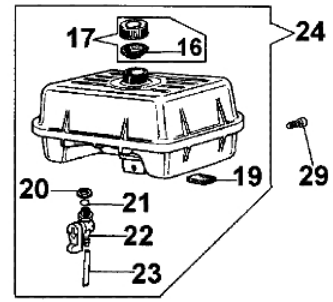

Ersatzteilliste EFCO

Liste des pièces de rechange EFCO

IC 2080

▲61

Bild Nr.	Anz.	Teilenummer	Beschreibung	Technische Nachricht
1	1	094600097A	Kerzenstecker	
2	1	301000343R	Zündspule	BT6-049-05/07
3	2	301000043	Schraube	
4	2	3819005	Scheibe	
5	2	3916004	Scheibe	
6	1	301000342	Verbindung	
7	1	3818011A	Scheibe	
8	1	3819013	Scheibe	
9	1	320000028	Mutter	
10	2	004000436R	Stift	
11	2	300000038	Sperrklinke	
12	2	300000040	Feder	
13	1	301000359R	Schwungrad	BT6-049-05/07
14	1	301000003	Halter	
15	4	3801009	Schraube	
16	1	300000025	Dichtung	
17	1	300000022	Stopfen	
18	1	301000348	Starter komplet	
19	1	301000049	Filz	
20	1	3055098	Scheibe	
21	1	3049006R	O-ring	
22	1	3055044A	Hahn	
23	1	300000026	Rohr	
24	1	301000346	Benzin tank	
25	2	3960073	Schraube	
26	1	2317013	Schultz	
27	1	093500397	Starter griff	
28	1	4098073R	Starterseil	
29	1	094600041R	Schraube	
30	2	3960081	Schraube	
31	1	094600169	Feder	
32	1	2317021R	Schalter	
33	1	004000132R	Feder	
34	1	300000016R	Scheibe	
35	1	3918006	Scheibe	
36	1	3801008	Schraube	
37	1	302000007B	Vergaser SHA14-12L	
38	1	301000025A	Kollektor	
39	1	301000026	Dichtung	
40	1	005000019	Zündkerze	
41	4	3801013	Schraube	
42	1	301000365	Zylinder	
43	1	375200078	Dichtung	
44	2	004900061	Ring	
45	1	301000035	Kolben ring	
46	2	004000015R	Kolbenring	
47	1	301000375	Kolben kpl. Ø40	
48	2	3050015AR	Kobelring	
49	2	3034012	Lager	
50	1	301000054A	Kurbelwelle	
51	1	3037005	Lager	
52	1	301000047	Schluesssel	
53	1	300000035	Dichtung	
54	1	301000357	Auspuff	
55	2	005400303	Schraube	
56	2	3819006	Scheibe	
57	1	375200071	Deckel	
58	1	301000382	Motorgehause	BT6-049-05/07
59	4	3801066	Schraube	
60	2	3960092	Schraube	
61	1	301000113A	Dichtungen set	
62	1	301000349	Kabel	
63	1	301000379R	Zuendspule	BT6-049-05/07
64	1	301000384R	Schwungrad	BT6-049-05/07