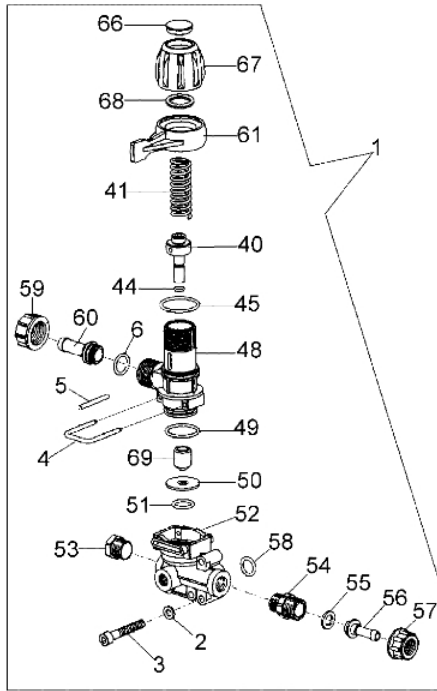

Ersatzteilliste EFCO

Liste des pièces de rechange EFCO

IC 2080

▲61

Bild Nr.	Anz.	Teilenummer	Beschreibung	Technische Nachricht
1	1	094600097A	Kerzenstecker	
2	1	301000343R	Zündspule	BT6-049-05/07
3	2	301000043	Schraube	
4	2	3819005	Scheibe	
5	2	3916004	Scheibe	
6	1	301000342	Verbindung	
7	1	3818011A	Scheibe	
8	1	3819013	Scheibe	
9	1	320000028	Mutter	
10	2	004000436R	Stift	
11	2	300000038	Sperrklinke	
12	2	300000040	Feder	
13	1	301000359R	Schwungrad	BT6-049-05/07
14	1	301000003	Halter	
15	4	3801009	Schraube	
16	1	300000025	Dichtung	
17	1	300000022	Stopfen	
18	1	301000348	Starter komplet	
19	1	301000049	Filz	
20	1	3055098	Scheibe	
21	1	3049006R	O-ring	
22	1	3055044A	Hahn	
23	1	300000026	Rohr	
24	1	301000346	Benzin tank	
25	2	3960073	Schraube	
26	1	2317013	Schultz	
27	1	093500397	Starter griff	
28	1	4098073R	Starterseil	
29	1	094600041R	Schraube	
30	2	3960081	Schraube	
31	1	094600169	Feder	
32	1	2317021R	Schalter	
33	1	004000132R	Feder	
34	1	300000016R	Scheibe	
35	1	3918006	Scheibe	
36	1	3801008	Schraube	
37	1	302000007B	Vergaser SHA14-12L	
38	1	301000025A	Kollektor	
39	1	301000026	Dichtung	
40	1	005000019	Zündkerze	
41	4	3801013	Schraube	
42	1	301000365	Zylinder	
43	1	375200078	Dichtung	
44	2	004900061	Ring	
45	1	301000035	Kolben ring	
46	2	004000015R	Kolbenring	
47	1	301000375	Kolben kpl. Ø40	
48	2	3050015AR	Kobelring	
49	2	3034012	Lager	
50	1	301000054A	Kurbelwelle	
51	1	3037005	Lager	
52	1	301000047	Schluesssel	
53	1	300000035	Dichtung	
54	1	301000357	Auspuff	
55	2	005400303	Schraube	
56	2	3819006	Scheibe	
57	1	375200071	Deckel	
58	1	301000382	Motorgehause	BT6-049-05/07
59	4	3801066	Schraube	
60	2	3960092	Schraube	
61	1	301000113A	Dichtungen set	
62	1	301000349	Kabel	
63	1	301000379R	Zuendspule	BT6-049-05/07
64	1	301000384R	Schwungrad	BT6-049-05/07