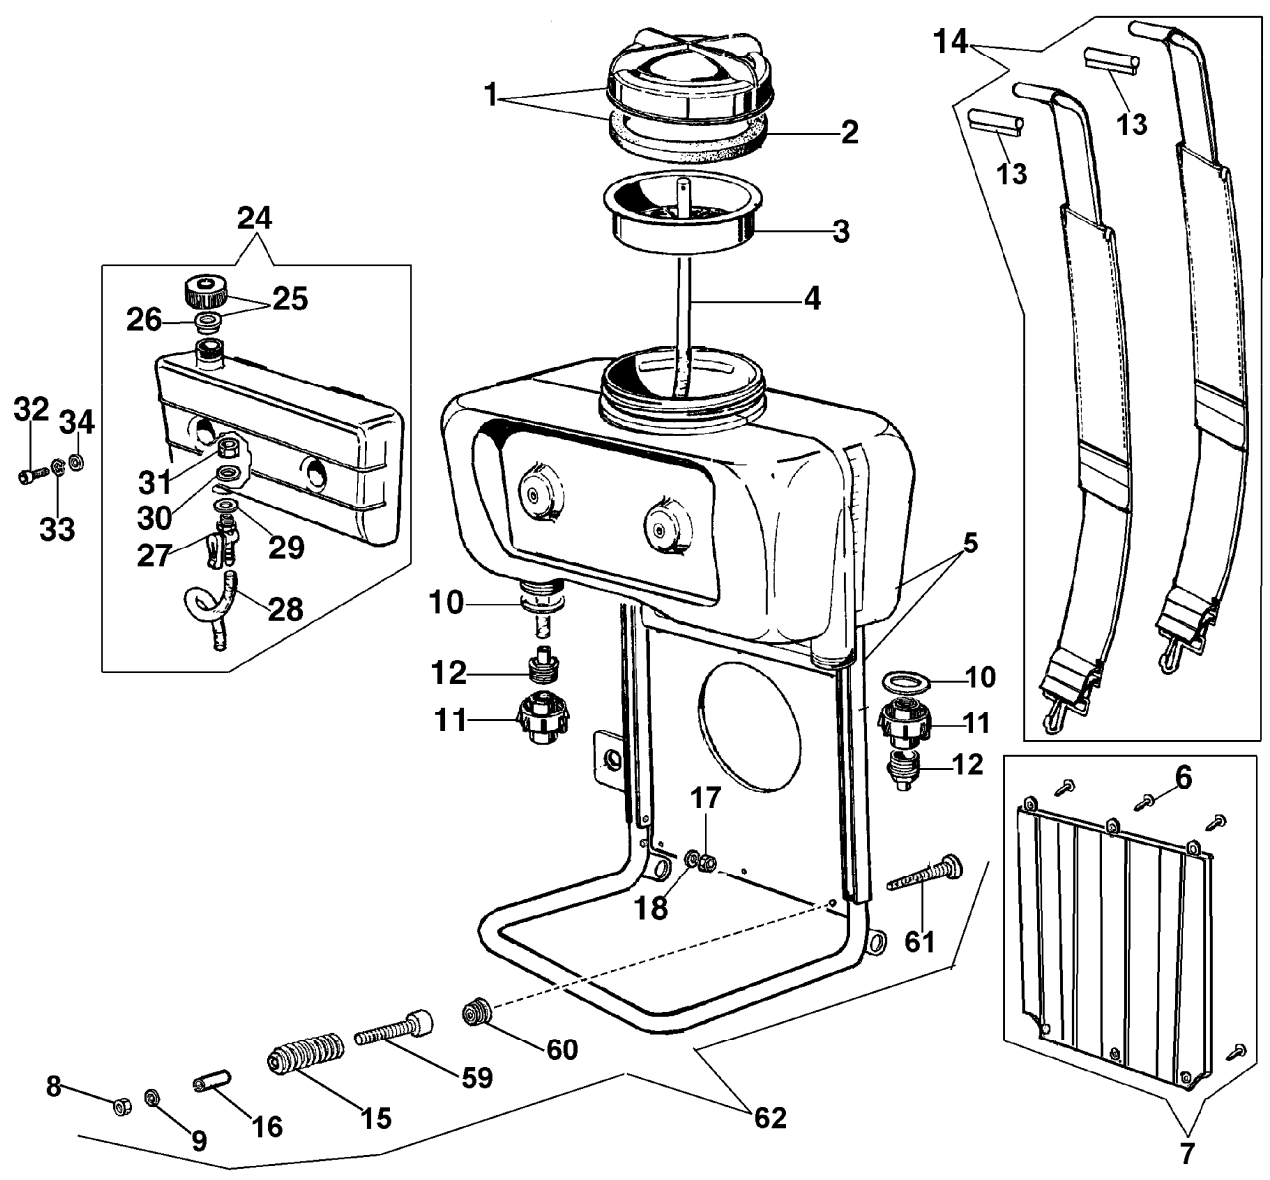

AT 2090
Tank-und Vergasergruppe

AT 2090

Tank-und Vergasergruppe

Bild Nr.	Teile Nr.	Anzahl	Beschreibung
49	365200077	1,00	LUFT FILTER
50	3908005	2,00	SCHRAUBE
51	034000013	1,00	MUTTER
52	300000221	1,00	SCHRAUBE
53	300000220	1,00	FEDER
54	300000195	1,00	STARTERHEBEL
55	300000226	1,00	SICHERUNG
56	300000227	1,00	FEDER
57	300000228	1,00	STIFT
58	365200074	1,00	FEDER
59	3801027	4,00	SCHRAUBE
60	50070049	4,00	HALTER
61	3960112	4,00	SCHRAUBE
62	365200172	1,00	FEDER KIT