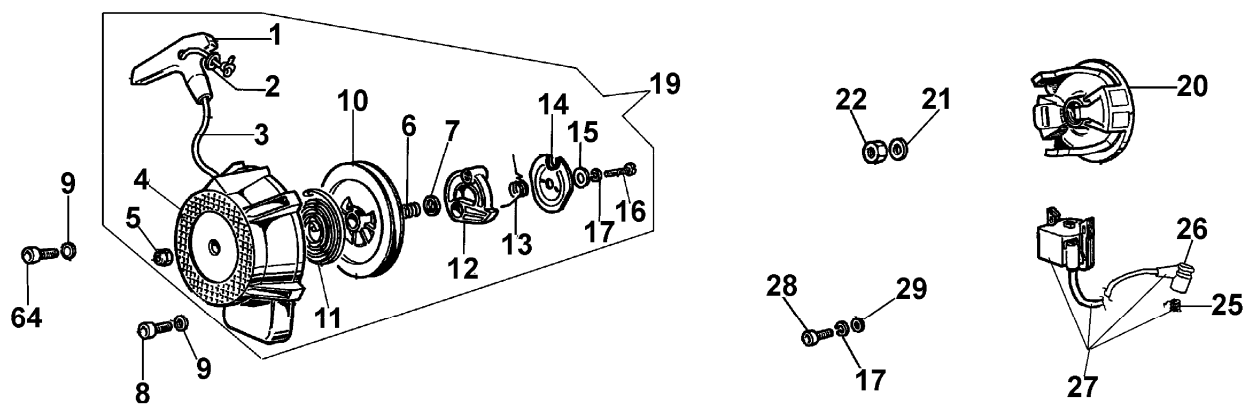

AT 2090

Anlassen und Motor

Bild Nr.	Teile Nr.	Anzahl	Beschreibung
1	005000122	1,00	STARTER GRIFF
2	006000829	1,00	SCHEIBE
3	365000107	1,00	STARTERSEIL
4	365100044	1,00	STARTER GEHAUSE
5	028200069	1,00	MUTTER
6	365000109	1,00	FEDER
7	365000104	1,00	DECKEL
8	3801013	2,00	SCHRAUBE
9	320000027	4,00	SCHEIBE
9	3916005	1,00	SCHEIBE
10	365000105	1,00	SEILROLLE
11	365000108	1,00	FEDER
12	365000111	1,00	SPERRKLINKE
13	365000110	1,00	FEDER
14	365000101	1,00	SCHEIBE
15	365000102	1,00	SCHEIBE
16	099900197	1,00	SCHRAUBE
17	3819005	1,00	SCHEIBE
18	370000009	1,00	GASKABEL
19	365000100	1,00	STARTER KOMPLET
20	365200142	1,00	SCHWUNGRAD
21	3818011A	1,00	SCHEIBE
22	3912009	1,00	MUTTER
23	365200057A	1,00	DICHTUNGSATZ
24	365200122	1,00	DISTANZSTUCK
25	094600169	1,00	FEDER
26	094600097A	1,00	KERZENSTECKER
27	365200143	1,00	ZÜNDSPULE
28	006000024	2,00	SCHRAUBE
29	3916004	2,00	SCHEIBE
30	365200060	1,00	VERGASER SHA15/15
31	3801024	2,00	SCHRAUBE
32	365200020	2,00	DICHTUNG
33	365200019	1,00	KOLLEKTOR
34	3055101	1,00	KERZE
35	3801024	4,00	SCHRAUBE
36	365200131	1,00	ZYLINDER
37	365200014	2,00	BOLZEN
38	365200015	1,00	DICHTUNG
39	302000023	1,00	SCHRAUBE
40	094500454	1,00	SCHEIBE
41	3914003	1,00	MUTTER
42	3023008	3,00	STIFT
43	3819009	2,00	SCHEIBE
44	034000013	2,00	MUTTER
45	3918005	1,00	SCHEIBE
46	3801009	1,00	SCHRAUBE
47	365200021A	1,00	DICHTUNG