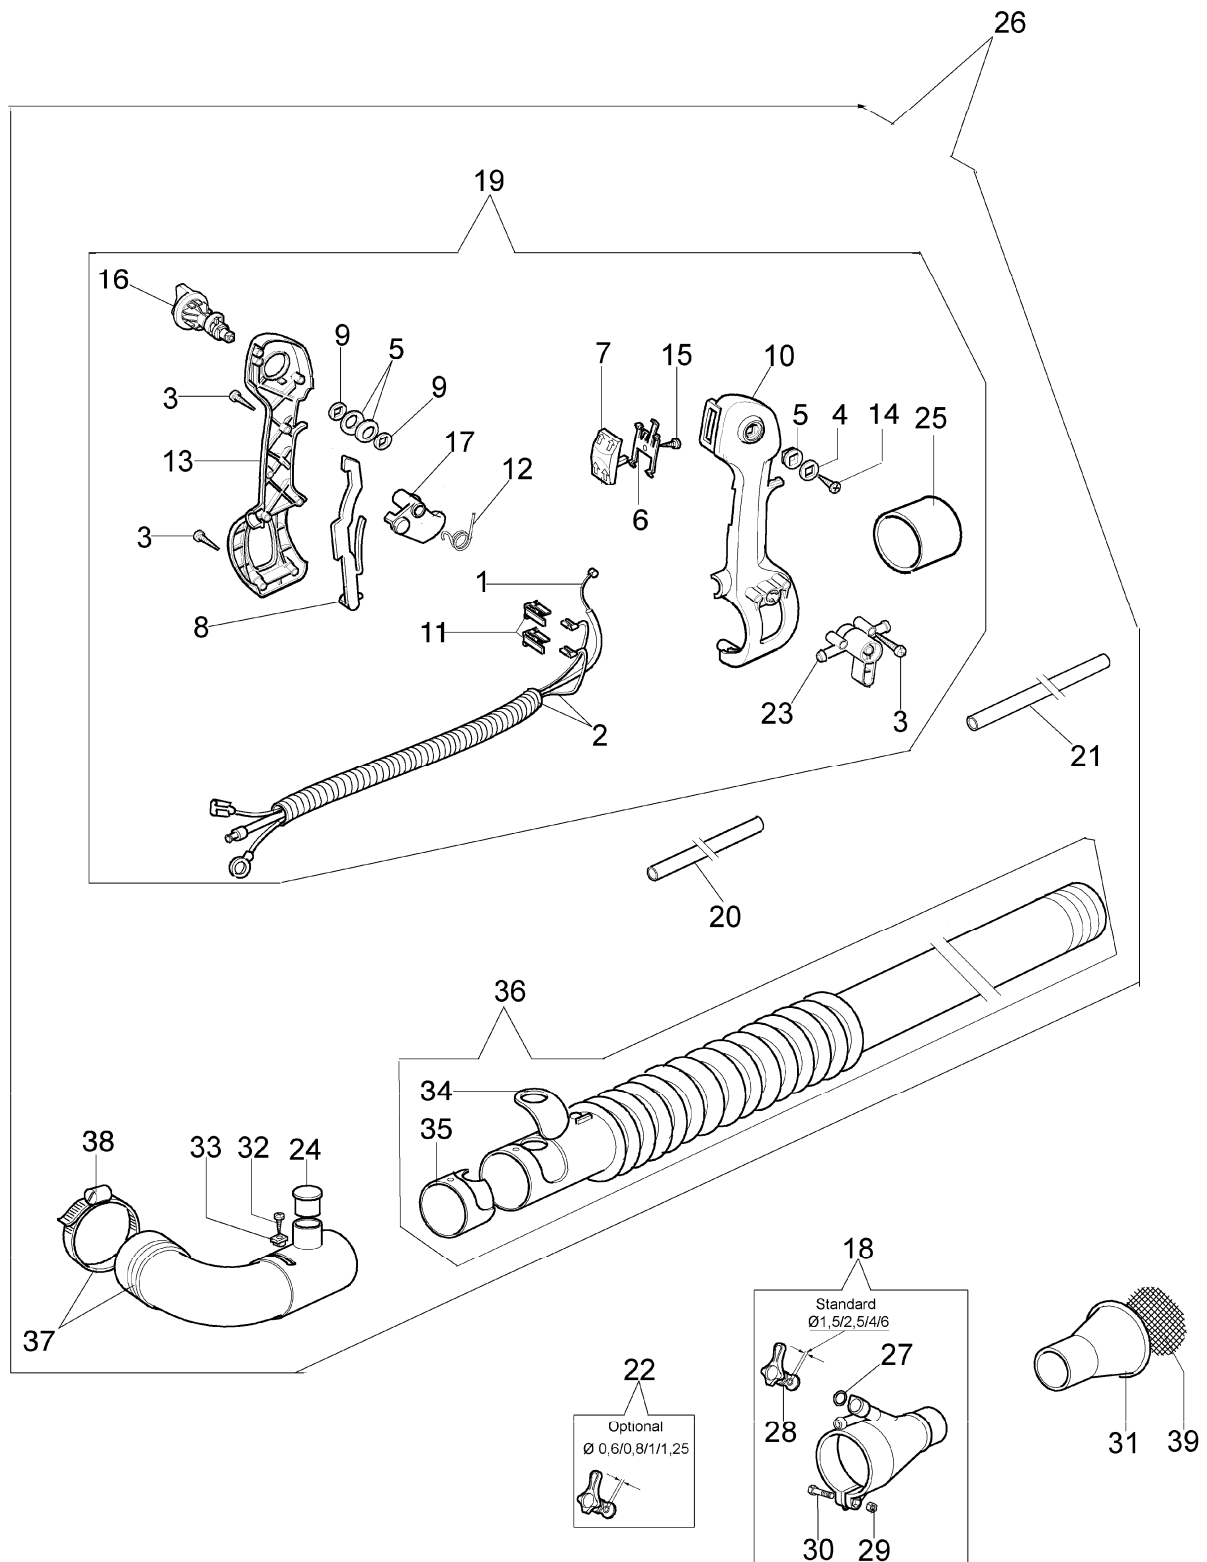

AT 2090

Anlassen und Motor

Bild Nr.	Teile Nr.	Anzahl	Beschreibung
48	365200007	2,00	KOLBENRING
49	007201198	2,00	RING
50	006000012	1,00	KOLBENBOLZEN
51	365200139	1,00	GEHAUSE ROHR
52	3801031	4,00	SCHRAUBE
53	365200110	1,00	KOLBEN
54	006000010	1,00	LAGERBUCHSE
55	301000289	1,00	KEIL
56	3050015AR	2,00	KOBELNRING
57	3034013	2,00	LAGERBUCHSE
58	365200069D	1,00	KURBELWELLE
59	365200084A	1,00	GEHAUSE ROHR
60	004000090	4,00	SCHEIBE
61	3914006	4,00	MUTTER
62	365200199	1,00	DECKEL
63	365200190	1,00	AUSPUFF
64	3801016	2,00	SCHRAUBE
65	3833076	2,00	SCHEIBE
66	365000092	2,00	SCHRAUBE

AT 2090
Abschussrohr

AT 2090

Abschussrohr

Bild Nr.	Teile Nr.	Anzahl	Beschreibung
1	365200166	1,00	GASKABEL
2	365200189	1,00	KABEL
3	3960067	9,00	SCHRAUBE
4	56520068	1,00	SCHEIBE
5	56520065	3,00	FLANSCH
6	61040053	1,00	PLATTE
7	61040051	1,00	SCHALTER
8	56520062	1,00	HEBEL
9	3057007	2,00	FEDER
10	365200169A	1,00	HANDGRIFF
11	61040054	1,00	PLATTE
12	56520081	1,00	FEDER
13	365200170	1,00	HANDGRIFF
14	3960091	1,00	SCHRAUBE
15	3960061	1,00	SCHRAUBE
16	56520064	1,00	GRENZSCHALTER
17	56520061	1,00	GASHEBEL
18	365200038	1,00	DIFFUSOR
19	365200174AR	1,00	GRIFF
20	365000023	1,00	ROHR
21	365100015	1,00	ROHR
22	365100086	1,00	HAHN
23	56020076A	1,00	HAHN
24	365000012	1,00	STOPFEN
25	365200167	1,00	ANPASSUNGSGLIED
26	365200173AR	1,00	ROHR
27	008200281	1,00	O-RING
28	365100018	1,00	HAHN
29	028200069	1,00	MUTTER
30	3801004	1,00	SCHRAUBE
31	365100001	1,00	LAUFERGEHAUSE
32	011500131	1,00	SCHRAUBE
33	365100071	1,00	DISTANZSTUCK
34	365200104	1,00	DICHTUNG
35	365200092	1,00	KAPPE
36	365200115	1,00	SPRAY ROD
37	365200160	1,00	KNIE/SHELLE
38	3059014	1,00	SHELLE
39	365100010	1,00	ABWEISER