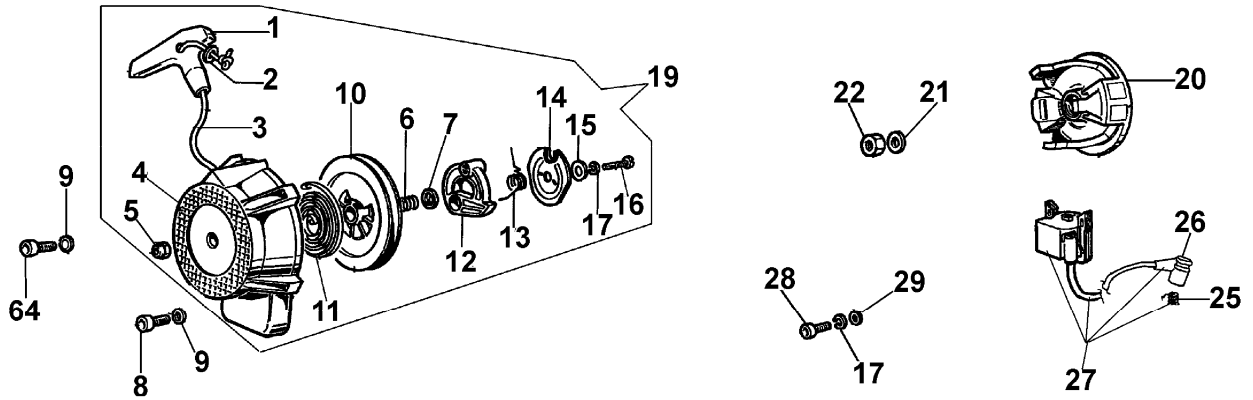

AT 2090

Anlassen und Motor

Bild Nr.	Teile Nr.	Anzahl	Beschreibung
48	365200007	2,00	KOLBENRING
49	007201198	2,00	RING
50	006000012	1,00	KOLBENBOLZEN
51	365200139	1,00	GEHAUSE ROHR
52	3801031	4,00	SCHRAUBE
53	365200110	1,00	KOLBEN
54	006000010	1,00	LAGERBUCHSE
55	301000289	1,00	KEIL
56	3050015AR	2,00	KOBELNRING
57	3034013	2,00	LAGERBUCHSE
58	365200069D	1,00	KURBELWELLE
59	365200084A	1,00	GEHAUSE ROHR
60	004000090	4,00	SCHEIBE
61	3914006	4,00	MUTTER
62	365200199	1,00	DECKEL
63	365200190	1,00	AUSPUFF
64	3801016	2,00	SCHRAUBE
65	3833076	2,00	SCHEIBE
66	365000092	2,00	SCHRAUBE

AT 2090
 Tank-und Vergasergruppe

AT 2090

Tank-und Vergasergruppe

Bild Nr.	Teile Nr.	Anzahl	Beschreibung
1	365100098A	1,00	STOPFEN
2	365100084B	1,00	DICHTUNG
3	365000043	1,00	FILTER
4	365000044	1,00	ROHR
5	365200152A	1,00	TANK
6	365200149	6,00	NIETE
7	365200159	1,00	POLSTER
8	034000013	4,00	MUTTER
9	004000090	8,00	SCHEIBE
10	365000046	2,00	DICHTUNG
11	365200078	2,00	ZWINGE
12	365000041	2,00	ANSCHLUSS
13	365200150A	2,00	SICHERUNG
14	365200158	2,00	RUCKENGURTEL KPL
15	365200161	4,00	FEDER
16	365200162	4,00	DISTANZSTUCK
17	3914006	4,00	MUTTER
18	3833076	1,00	SCHEIBE
19	006000315	2,00	SCHEIBE
20	365000216	1,00	SCHRAUBE
21	365200060	1,00	VERGASER SHA15/15
22	365200072	2,00	FILTER
23	365200073	1,00	GEHAUSE
24	365200113	1,00	BENZIN TANK
25	300000022	1,00	STOPFEN
26	300000025	1,00	DICHTUNG
27	300000029A	1,00	HAHN
28	365000049A	1,00	ROHR
29	3055098	1,00	SCHEIBE
30	3049006	1,00	O-RING
31	3912011	1,00	MUTTER
32	3801032	2,00	SCHRAUBE
33	3819006	2,00	SCHEIBE
34	3918005	2,00	SCHEIBE
35	301000238	1,00	DECKEL
36	301000237	1,00	VENTIL
37	300000218	1,00	BUCHSE
38	365200076	1,00	DECKEL
39	3801026	1,00	SCHRAUBE
40	300000217	1,00	BENZINFILTER
41	365200045	1,00	KERZENSTECKER
42	300000215	1,00	SCHRAUBE
43	300000222	1,00	DUESE
44	300000225	1,00	STIFT
45	365000224	1,00	DUESE
46	300000198	1,00	SCHWIMMEN
47	300000073	1,00	DICHTUNGEN SET
48	300000079	1,00	STUBE