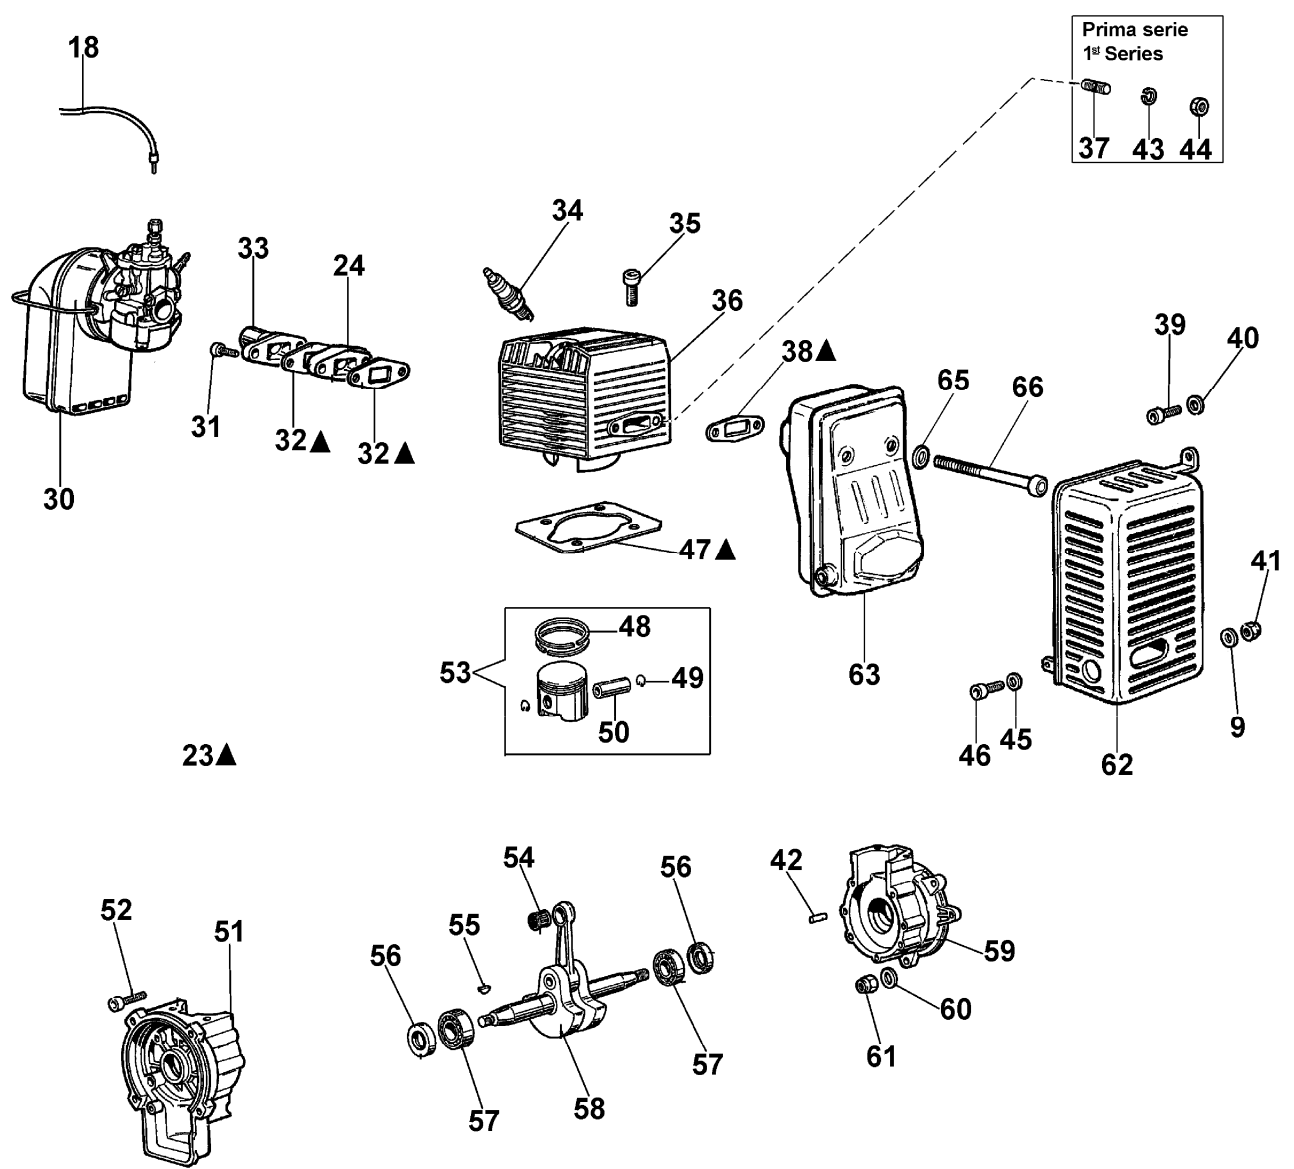

Ersatzteilliste EFCO

Liste des pièces de rechange EFCO

AT 2090

AT 2090

Anlassen und Motor

Bild Nr.	Teile Nr.	Anzahl	Beschreibung
1	005000122	1,00	STARTER GRIFF
2	006000829	1,00	SCHEIBE
3	365000107	1,00	STARTERSEIL
4	365100044	1,00	STARTER GEHAUSE
5	028200069	1,00	MUTTER
6	365000109	1,00	FEDER
7	365000104	1,00	DECKEL
8	3801013	2,00	SCHRAUBE
9	320000027	4,00	SCHEIBE
9	3916005	1,00	SCHEIBE
10	365000105	1,00	SEILROLLE
11	365000108	1,00	FEDER
12	365000111	1,00	SPERRKLINKE
13	365000110	1,00	FEDER
14	365000101	1,00	SCHEIBE
15	365000102	1,00	SCHEIBE
16	099900197	1,00	SCHRAUBE
17	3819005	1,00	SCHEIBE
18	370000009	1,00	GASKABEL
19	365000100	1,00	STARTER KOMPLET
20	365200142	1,00	SCHWUNGRAD
21	3818011A	1,00	SCHEIBE
22	3912009	1,00	MUTTER
23	365200057A	1,00	DICHTUNGSATZ
24	365200122	1,00	DISTANZSTUCK
25	094600169	1,00	FEDER
26	094600097A	1,00	KERZENSTECKER
27	365200143	1,00	ZÜNDSPULE
28	006000024	2,00	SCHRAUBE
29	3916004	2,00	SCHEIBE
30	365200060	1,00	VERGASER SHA15/15
31	3801024	2,00	SCHRAUBE
32	365200020	2,00	DICHTUNG
33	365200019	1,00	KOLLEKTOR
34	3055101	1,00	KERZE
35	3801024	4,00	SCHRAUBE
36	365200131	1,00	ZYLINDER
37	365200014	2,00	BOLZEN
38	365200015	1,00	DICHTUNG
39	302000023	1,00	SCHRAUBE
40	094500454	1,00	SCHEIBE
41	3914003	1,00	MUTTER
42	3023008	3,00	STIFT
43	3819009	2,00	SCHEIBE
44	034000013	2,00	MUTTER
45	3918005	1,00	SCHEIBE
46	3801009	1,00	SCHRAUBE
47	365200021A	1,00	DICHTUNG

AT 2090

Anlassen und Motor

Bild Nr.	Teile Nr.	Anzahl	Beschreibung
48	365200007	2,00	KOLBENRING
49	007201198	2,00	RING
50	006000012	1,00	KOLBENBOLZEN
51	365200139	1,00	GEHAUSE ROHR
52	3801031	4,00	SCHRAUBE
53	365200110	1,00	KOLBEN
54	006000010	1,00	LAGERBUCHSE
55	301000289	1,00	KEIL
56	3050015AR	2,00	KOBELNRING
57	3034013	2,00	LAGERBUCHSE
58	365200069D	1,00	KURBELWELLE
59	365200084A	1,00	GEHAUSE ROHR
60	004000090	4,00	SCHEIBE
61	3914006	4,00	MUTTER
62	365200199	1,00	DECKEL
63	365200190	1,00	AUSPUFF
64	3801016	2,00	SCHRAUBE
65	3833076	2,00	SCHEIBE
66	365000092	2,00	SCHRAUBE