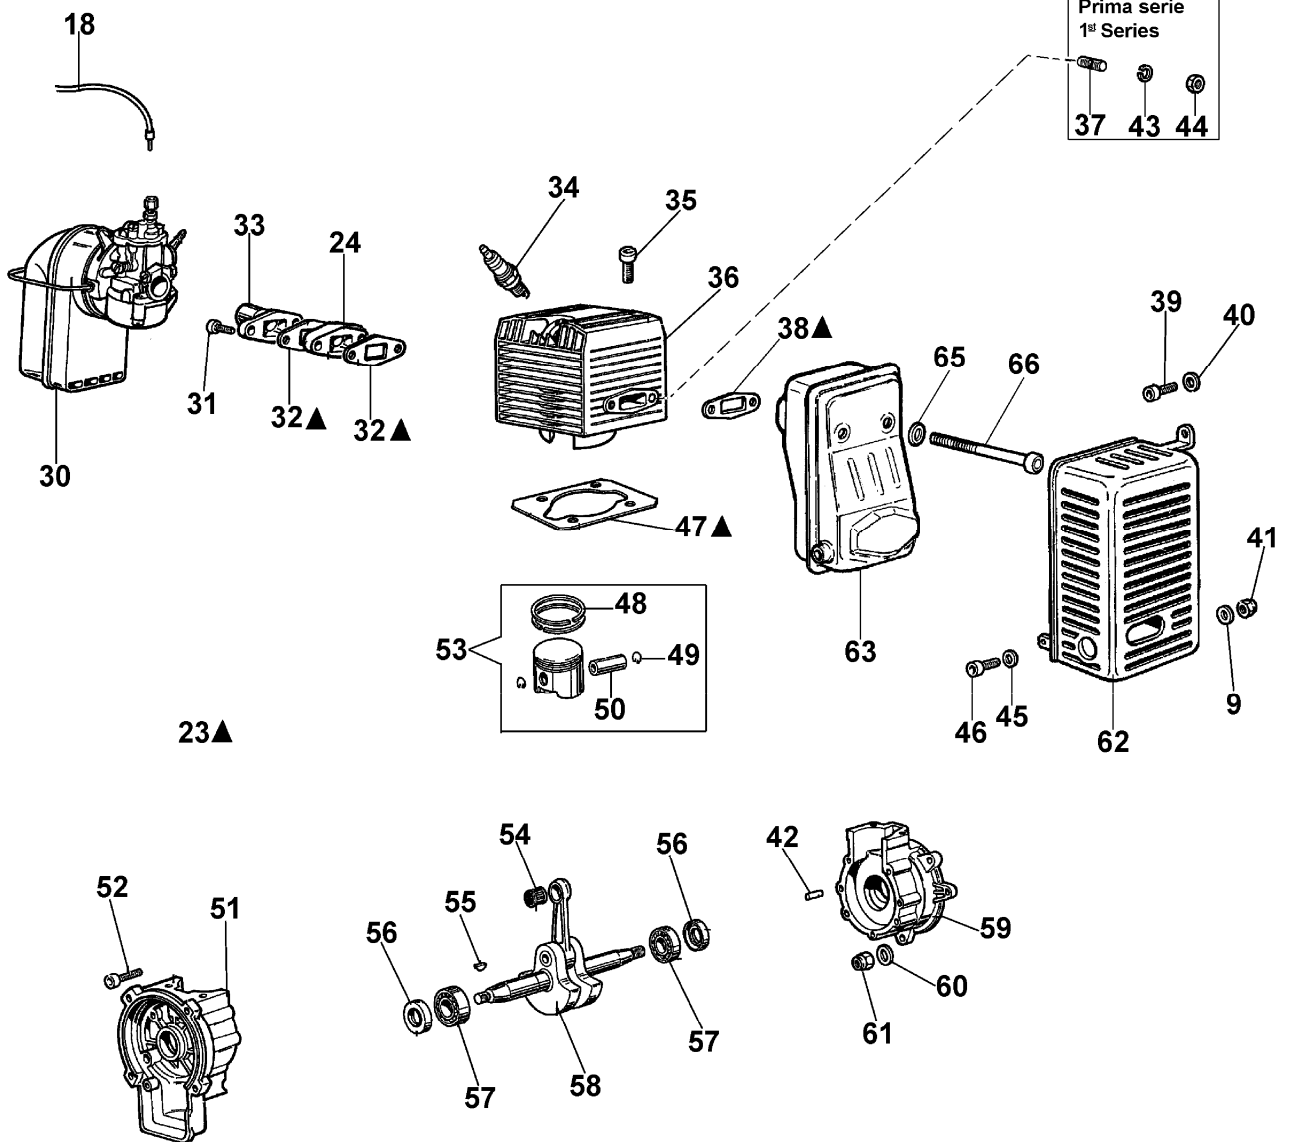

Ersatzteilliste EFCO

Liste des pièces de rechange EFCO

AT 2090

AT 2090

Anlassen und Motor

Bild Nr.	Teile Nr.	Anzahl	Beschreibung
1	005000122	1,00	STARTER GRIFF
2	006000829	1,00	SCHEIBE
3	365000107	1,00	STARTERSEIL
4	365100044	1,00	STARTER GEHAUSE
5	028200069	1,00	MUTTER
6	365000109	1,00	FEDER
7	365000104	1,00	DECKEL
8	3801013	2,00	SCHRAUBE
9	320000027	4,00	SCHEIBE
9	3916005	1,00	SCHEIBE
10	365000105	1,00	SEILROLLE
11	365000108	1,00	FEDER
12	365000111	1,00	SPERRKLINKE
13	365000110	1,00	FEDER
14	365000101	1,00	SCHEIBE
15	365000102	1,00	SCHEIBE
16	099900197	1,00	SCHRAUBE
17	3819005	1,00	SCHEIBE
18	370000009	1,00	GASKABEL
19	365000100	1,00	STARTER KOMPLET
20	365200142	1,00	SCHWUNGRAD
21	3818011A	1,00	SCHEIBE
22	3912009	1,00	MUTTER
23	365200057A	1,00	DICHTUNGSATZ
24	365200122	1,00	DISTANZSTUCK
25	094600169	1,00	FEDER
26	094600097A	1,00	KERZENSTECKER
27	365200143	1,00	ZÜNDSPULE
28	006000024	2,00	SCHRAUBE
29	3916004	2,00	SCHEIBE
30	365200060	1,00	VERGASER SHA15/15
31	3801024	2,00	SCHRAUBE
32	365200020	2,00	DICHTUNG
33	365200019	1,00	KOLLEKTOR
34	3055101	1,00	KERZE
35	3801024	4,00	SCHRAUBE
36	365200131	1,00	ZYLINDER
37	365200014	2,00	BOLZEN
38	365200015	1,00	DICHTUNG
39	302000023	1,00	SCHRAUBE
40	094500454	1,00	SCHEIBE
41	3914003	1,00	MUTTER
42	3023008	3,00	STIFT
43	3819009	2,00	SCHEIBE
44	034000013	2,00	MUTTER
45	3918005	1,00	SCHEIBE
46	3801009	1,00	SCHRAUBE
47	365200021A	1,00	DICHTUNG

AT 2090

Anlassen und Motor

Bild Nr.	Teile Nr.	Anzahl	Beschreibung
48	365200007	2,00	KOLBENRING
49	007201198	2,00	RING
50	006000012	1,00	KOLBENBOLZEN
51	365200139	1,00	GEHAUSE ROHR
52	3801031	4,00	SCHRAUBE
53	365200110	1,00	KOLBEN
54	006000010	1,00	LAGERBUCHSE
55	301000289	1,00	KEIL
56	3050015AR	2,00	KOBELNRING
57	3034013	2,00	LAGERBUCHSE
58	365200069D	1,00	KURBELWELLE
59	365200084A	1,00	GEHAUSE ROHR
60	004000090	4,00	SCHEIBE
61	3914006	4,00	MUTTER
62	365200199	1,00	DECKEL
63	365200190	1,00	AUSPUFF
64	3801016	2,00	SCHRAUBE
65	3833076	2,00	SCHEIBE
66	365000092	2,00	SCHRAUBE