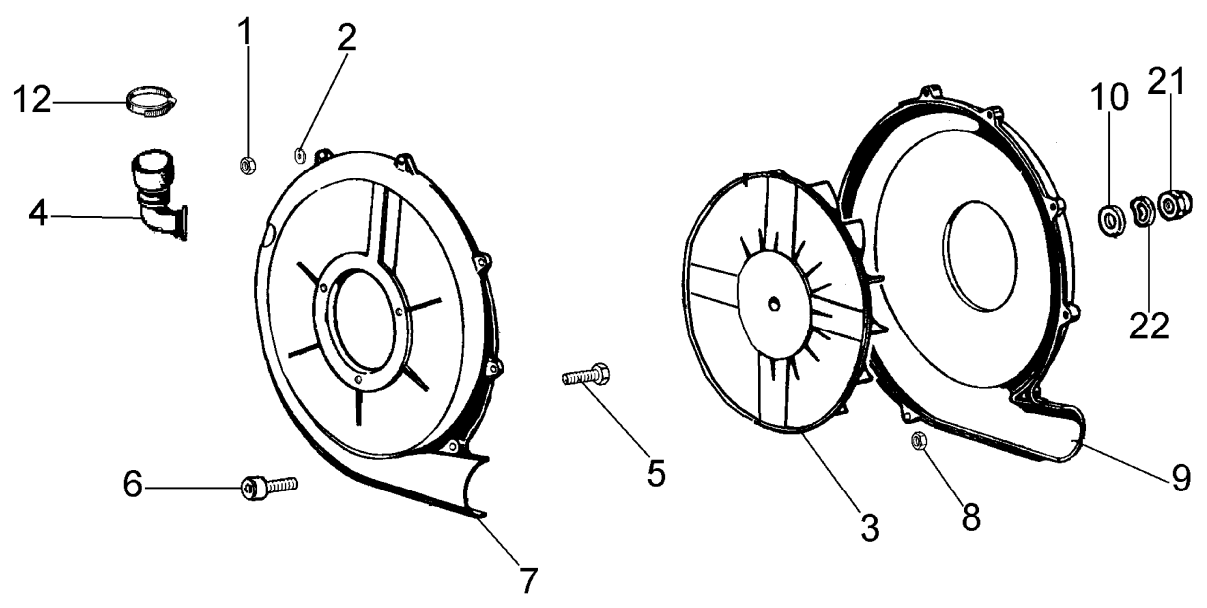

AT 2090
 Tank-und Vergasergruppe

AT 2090

Tank-und Vergasergruppe

Bild Nr.	Teile Nr.	Anzahl	Beschreibung
49	365200077	1,00	LUFT FILTER
50	3908005	2,00	SCHRAUBE
51	034000013	1,00	MUTTER
52	300000221	1,00	SCHRAUBE
53	300000220	1,00	FEDER
54	300000195	1,00	STARTERHEBEL
55	300000226	1,00	SICHERUNG
56	300000227	1,00	FEDER
57	300000228	1,00	STIFT
58	365200074	1,00	FEDER
59	3801027	4,00	SCHRAUBE
60	50070049	4,00	HALTER
61	3960112	4,00	SCHRAUBE
62	365200172	1,00	FEDER KIT

AT 2090
Abschussrohr

AT 2090

Abschussrohr

Bild Nr.	Teile Nr.	Anzahl	Beschreibung
1	365200166	1,00	GASKABEL
2	365200189	1,00	KABEL
3	3960067	9,00	SCHRAUBE
4	56520068	1,00	SCHEIBE
5	56520065	3,00	FLANSCH
6	61040053	1,00	PLATTE
7	61040051	1,00	SCHALTER
8	56520062	1,00	HEBEL
9	3057007	2,00	FEDER
10	365200169A	1,00	HANDGRIFF
11	61040054	1,00	PLATTE
12	56520081	1,00	FEDER
13	365200170	1,00	HANDGRIFF
14	3960091	1,00	SCHRAUBE
15	3960061	1,00	SCHRAUBE
16	56520064	1,00	GRENZSCHALTER
17	56520061	1,00	GASHEBEL
18	365200038	1,00	DIFFUSOR
19	365200174AR	1,00	GRIFF
20	365000023	1,00	ROHR
21	365100015	1,00	ROHR
22	365100086	1,00	HAHN
23	56020076A	1,00	HAHN
24	365000012	1,00	STOPFEN
25	365200167	1,00	ANPASSUNGSGLIED
26	365200173AR	1,00	ROHR
27	008200281	1,00	O-RING
28	365100018	1,00	HAHN
29	028200069	1,00	MUTTER
30	3801004	1,00	SCHRAUBE
31	365100001	1,00	LAUFERGEHAUSE
32	011500131	1,00	SCHRAUBE
33	365100071	1,00	DISTANZSTUCK
34	365200104	1,00	DICHTUNG
35	365200092	1,00	KAPPE
36	365200115	1,00	SPRAY ROD
37	365200160	1,00	KNIE/SHELLE
38	3059014	1,00	SHELLE
39	365100010	1,00	ABWEISER