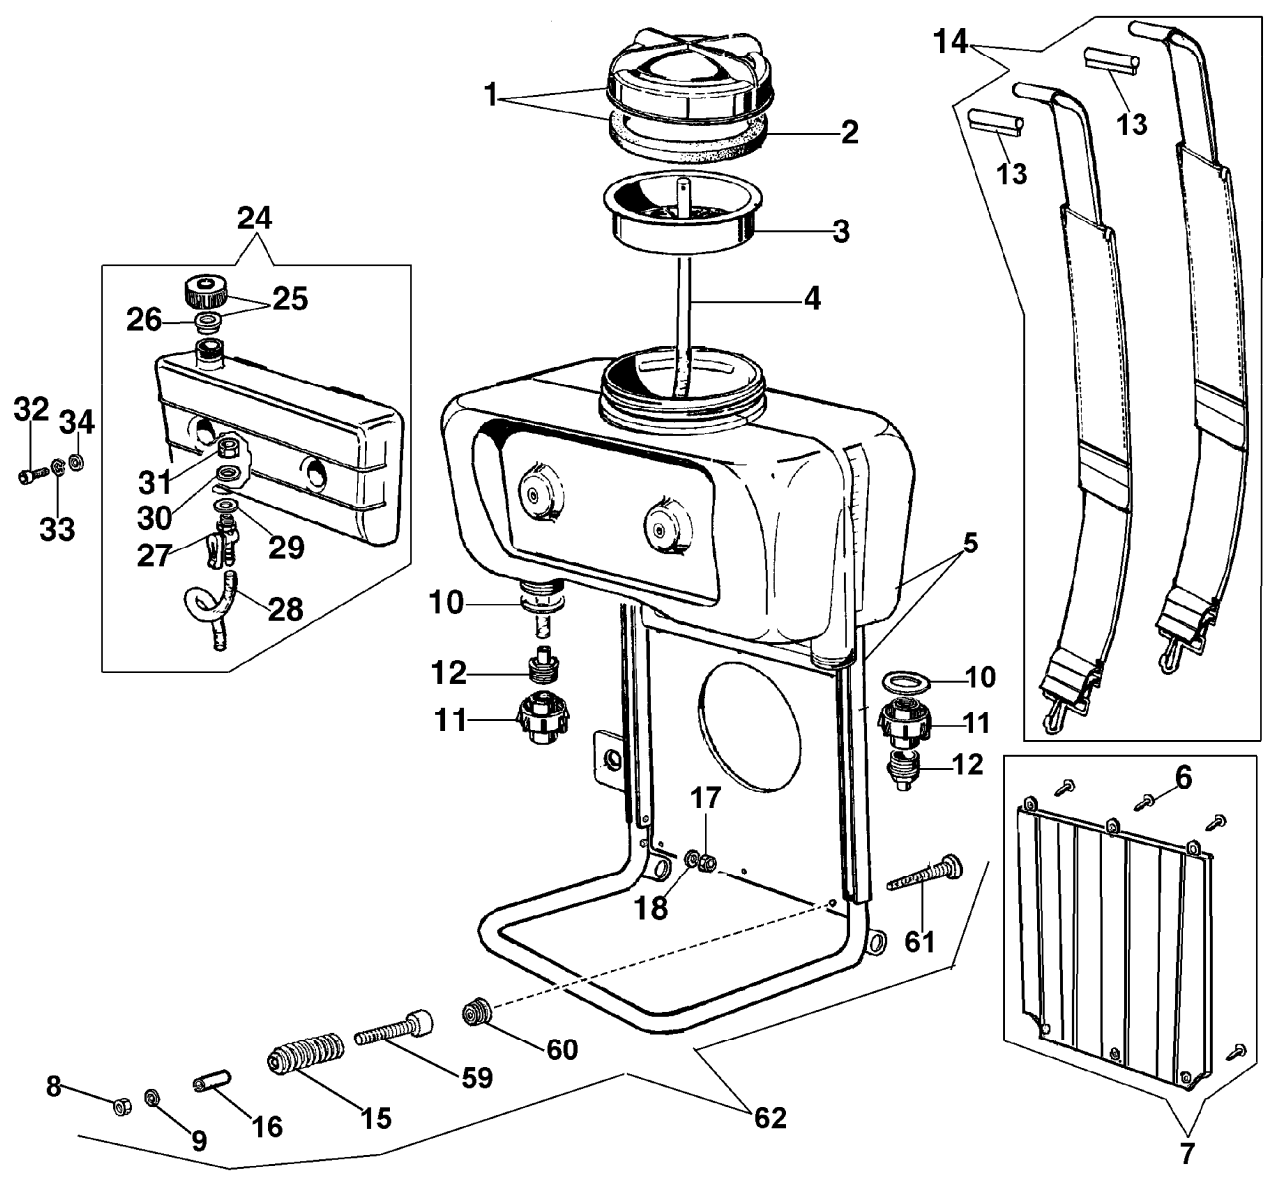

AT 2090

Anlassen und Motor

Bild Nr.	Teile Nr.	Anzahl	Beschreibung
48	365200007	2,00	KOLBENRING
49	007201198	2,00	RING
50	006000012	1,00	KOLBENBOLZEN
51	365200139	1,00	GEHAUSE ROHR
52	3801031	4,00	SCHRAUBE
53	365200110	1,00	KOLBEN
54	006000010	1,00	LAGERBUCHSE
55	301000289	1,00	KEIL
56	3050015AR	2,00	KOBELNRING
57	3034013	2,00	LAGERBUCHSE
58	365200069D	1,00	KURBELWELLE
59	365200084A	1,00	GEHAUSE ROHR
60	004000090	4,00	SCHEIBE
61	3914006	4,00	MUTTER
62	365200199	1,00	DECKEL
63	365200190	1,00	AUSPUFF
64	3801016	2,00	SCHRAUBE
65	3833076	2,00	SCHEIBE
66	365000092	2,00	SCHRAUBE

AT 2090
 Tank-und Vergasergruppe

AT 2090

Tank-und Vergasergruppe

Bild Nr.	Teile Nr.	Anzahl	Beschreibung
1	365100098A	1,00	STOPFEN
2	365100084B	1,00	DICHTUNG
3	365000043	1,00	FILTER
4	365000044	1,00	ROHR
5	365200152A	1,00	TANK
6	365200149	6,00	NIETE
7	365200159	1,00	POLSTER
8	034000013	4,00	MUTTER
9	004000090	8,00	SCHEIBE
10	365000046	2,00	DICHTUNG
11	365200078	2,00	ZWINGE
12	365000041	2,00	ANSCHLUSS
13	365200150A	2,00	SICHERUNG
14	365200158	2,00	RUCKENGURTEL KPL
15	365200161	4,00	FEDER
16	365200162	4,00	DISTANZSTUCK
17	3914006	4,00	MUTTER
18	3833076	1,00	SCHEIBE
19	006000315	2,00	SCHEIBE
20	365000216	1,00	SCHRAUBE
21	365200060	1,00	VERGASER SHA15/15
22	365200072	2,00	FILTER
23	365200073	1,00	GEHAUSE
24	365200113	1,00	BENZIN TANK
25	300000022	1,00	STOPFEN
26	300000025	1,00	DICHTUNG
27	300000029A	1,00	HAHN
28	365000049A	1,00	ROHR
29	3055098	1,00	SCHEIBE
30	3049006	1,00	O-RING
31	3912011	1,00	MUTTER
32	3801032	2,00	SCHRAUBE
33	3819006	2,00	SCHEIBE
34	3918005	2,00	SCHEIBE
35	301000238	1,00	DECKEL
36	301000237	1,00	VENTIL
37	300000218	1,00	BUCHSE
38	365200076	1,00	DECKEL
39	3801026	1,00	SCHRAUBE
40	300000217	1,00	BENZINFILTER
41	365200045	1,00	KERZENSTECKER
42	300000215	1,00	SCHRAUBE
43	300000222	1,00	DUESE
44	300000225	1,00	STIFT
45	365000224	1,00	DUESE
46	300000198	1,00	SCHWIMMEN
47	300000073	1,00	DICHTUNGEN SET
48	300000079	1,00	STUBE