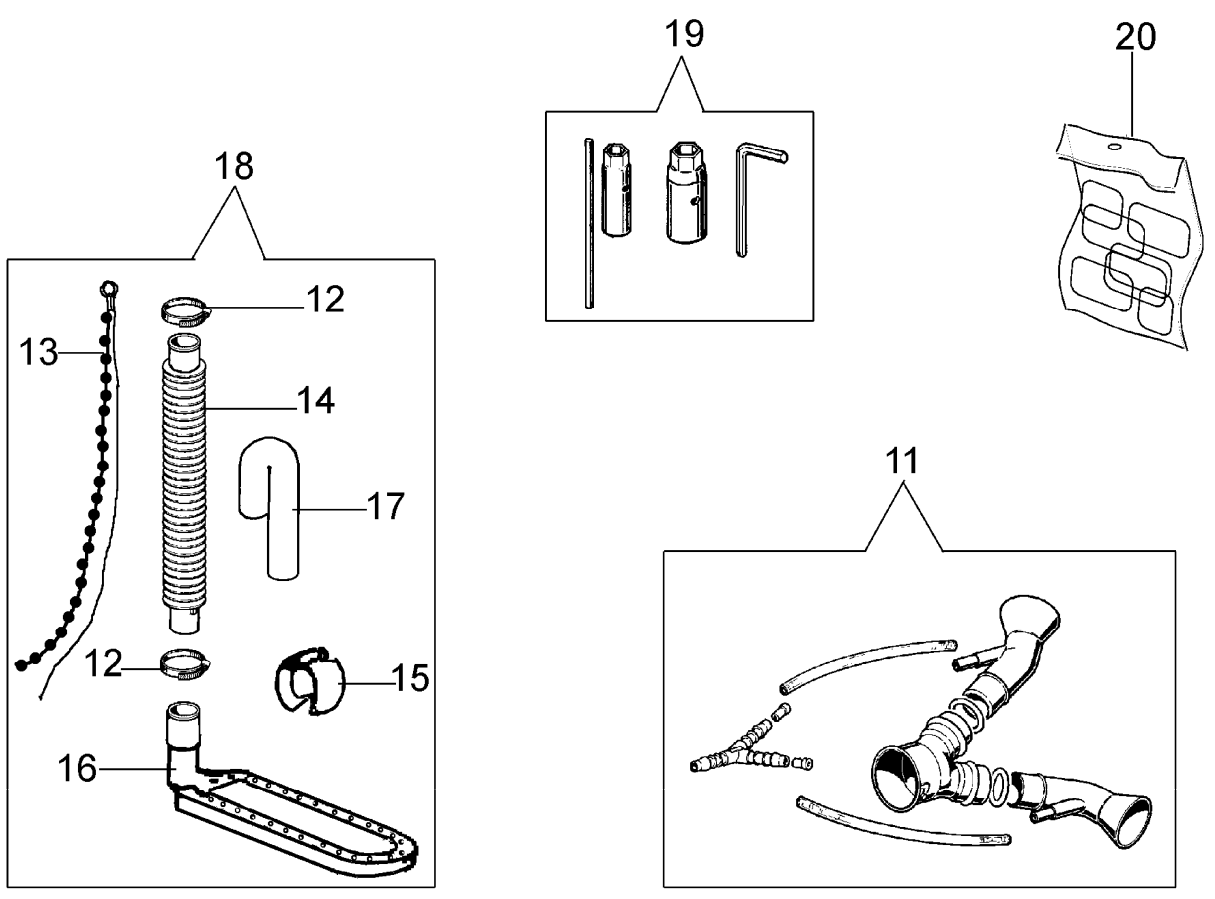

AT 2090
 Tank-und Vergasergruppe

AT 2090

Tank-und Vergasergruppe

Bild Nr.	Teile Nr.	Anzahl	Beschreibung
49	365200077	1,00	LUFT FILTER
50	3908005	2,00	SCHRAUBE
51	034000013	1,00	MUTTER
52	300000221	1,00	SCHRAUBE
53	300000220	1,00	FEDER
54	300000195	1,00	STARTERHEBEL
55	300000226	1,00	SICHERUNG
56	300000227	1,00	FEDER
57	300000228	1,00	STIFT
58	365200074	1,00	FEDER
59	3801027	4,00	SCHRAUBE
60	50070049	4,00	HALTER
61	3960112	4,00	SCHRAUBE
62	365200172	1,00	FEDER KIT

AT 2090
Abschussrohr

AT 2090

Abschussrohr

Bild Nr.	Teile Nr.	Anzahl	Beschreibung
1	365200166	1,00	GASKABEL
2	365200189	1,00	KABEL
3	3960067	9,00	SCHRAUBE
4	56520068	1,00	SCHEIBE
5	56520065	3,00	FLANSCH
6	61040053	1,00	PLATTE
7	61040051	1,00	SCHALTER
8	56520062	1,00	HEBEL
9	3057007	2,00	FEDER
10	365200169A	1,00	HANDGRIFF
11	61040054	1,00	PLATTE
12	56520081	1,00	FEDER
13	365200170	1,00	HANDGRIFF
14	3960091	1,00	SCHRAUBE
15	3960061	1,00	SCHRAUBE
16	56520064	1,00	GRENZSCHALTER
17	56520061	1,00	GASHEBEL
18	365200038	1,00	DIFFUSOR
19	365200174AR	1,00	GRIFF
20	365000023	1,00	ROHR
21	365100015	1,00	ROHR
22	365100086	1,00	HAHN
23	56020076A	1,00	HAHN
24	365000012	1,00	STOPFEN
25	365200167	1,00	ANPASSUNGSGLIED
26	365200173AR	1,00	ROHR
27	008200281	1,00	O-RING
28	365100018	1,00	HAHN
29	028200069	1,00	MUTTER
30	3801004	1,00	SCHRAUBE
31	365100001	1,00	LAUFERGEHAUSE
32	011500131	1,00	SCHRAUBE
33	365100071	1,00	DISTANZSTUCK
34	365200104	1,00	DICHTUNG
35	365200092	1,00	KAPPE
36	365200115	1,00	SPRAY ROD
37	365200160	1,00	KNIE/SHELLE
38	3059014	1,00	SHELLE
39	365100010	1,00	ABWEISER