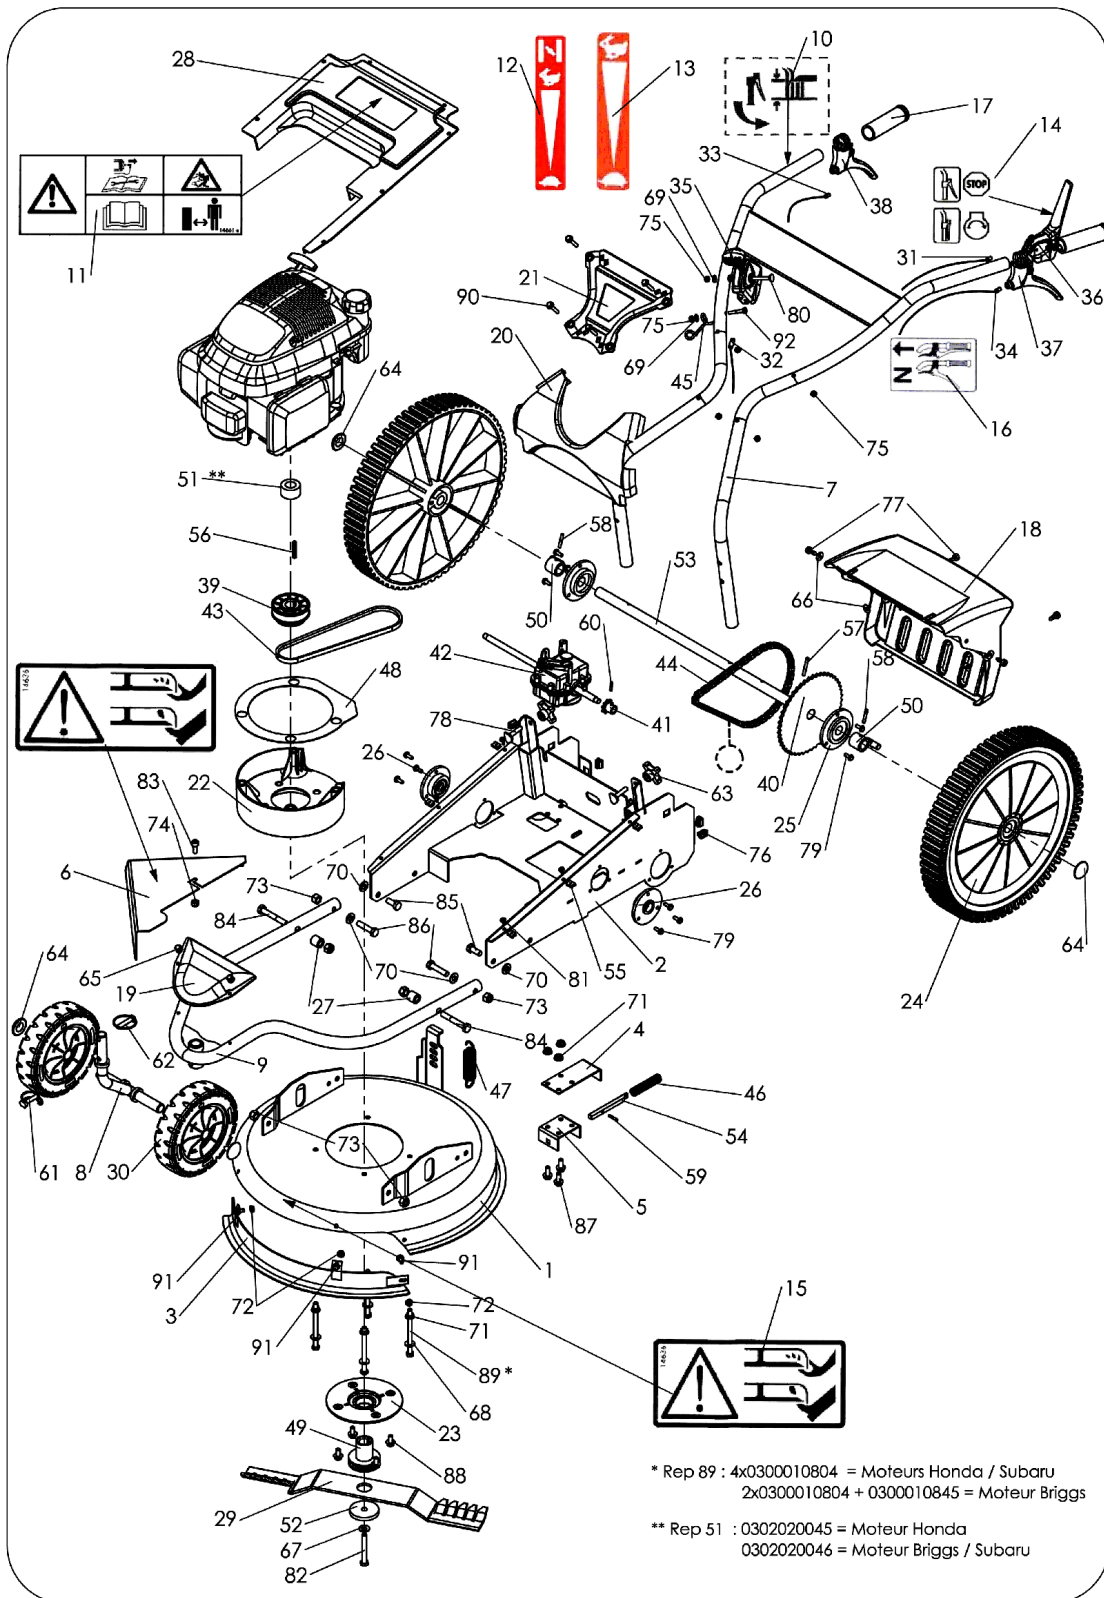

Ersatzteilliste EFCO
Liste des pièces de rechange EFCO

DR51S6

Illustration Explodiert

Illustration Explodiert

Bild Nr.	St.-Zahl	Teile Nr.	Beschreibung
1	1	PB4002063003	Kapsel
2	1	PB4002091301	Vordere chassis
3	1	PB4002003005	Schutzhaube vorne
4	1	PB4002040104	Halter
5	1	PB4002040102	Halter
6	1	PB4002003007	Schutzhaube seitl
7	1	PB4002090502	Fuehrungsholm
8	1	PB4002000308	Halter
9	1	PB4002090303	Vordere chassis
10	1	PB0503000055	Etikette
11	1	PB0503000049	Etikette
12	1	PB0503000044	Etikette
13	1	PB0503000043	Etikette
14	1	PB0503000026	Etikette
15	1	PB0503000006	Etikette
16	1	PB0503000002	Etikette
17	2	PB0341000037	Handgriff
18	1	PB0340030047	Haube hinten
19	1	PB0340030052	Vorde haube
20	1	PB0340030048	Haube
21	1	PB0340030049	Kappe
22	1	PB0340030034	Kunststoffaufsatz
23	1	PB0340030028	Lager Kapsel
24	1	PB0340030015	Hinterrad
25	2	PB0340030013	Lager Gelenkwelle
26	2	PB0340030012	Lager Mittelwelle
27	2	PB0340030010	Distanzstuck
28	1	PB0340030001	Motorhaube
29	1	PB0320020006	Blatt
30	2	PB0309000033	Rad
31	1	PB0308050015	Kabel
32	1	PB0308040050	Gaskabel
33	1	PB0308030008	Höheneinstellkabel
34	1	PB0308020062	Kupplungskabel
35	1	PB0307020023	Gashebel
36	1	PB0307010023	Bremshebel Hub 20 mm
37	1	PB0307010021	Hebel Hub 30
38	1	PB0307010020	Hebel Hub 25
39	1	PB0306060014	Umlenkrolle Motor
40	1	PB0306050029	Ritzel 60 Zähne
41	1	PB0306050028	Ritzel 9 Zähne
42	1	PB0306040012	Getriebe
43	1	PB0306030048	Keilriemen
44	1	PB0306020020	Kette 9,525
45	1	PB0305030001	Haken
46	1	PB0305020001	Feder