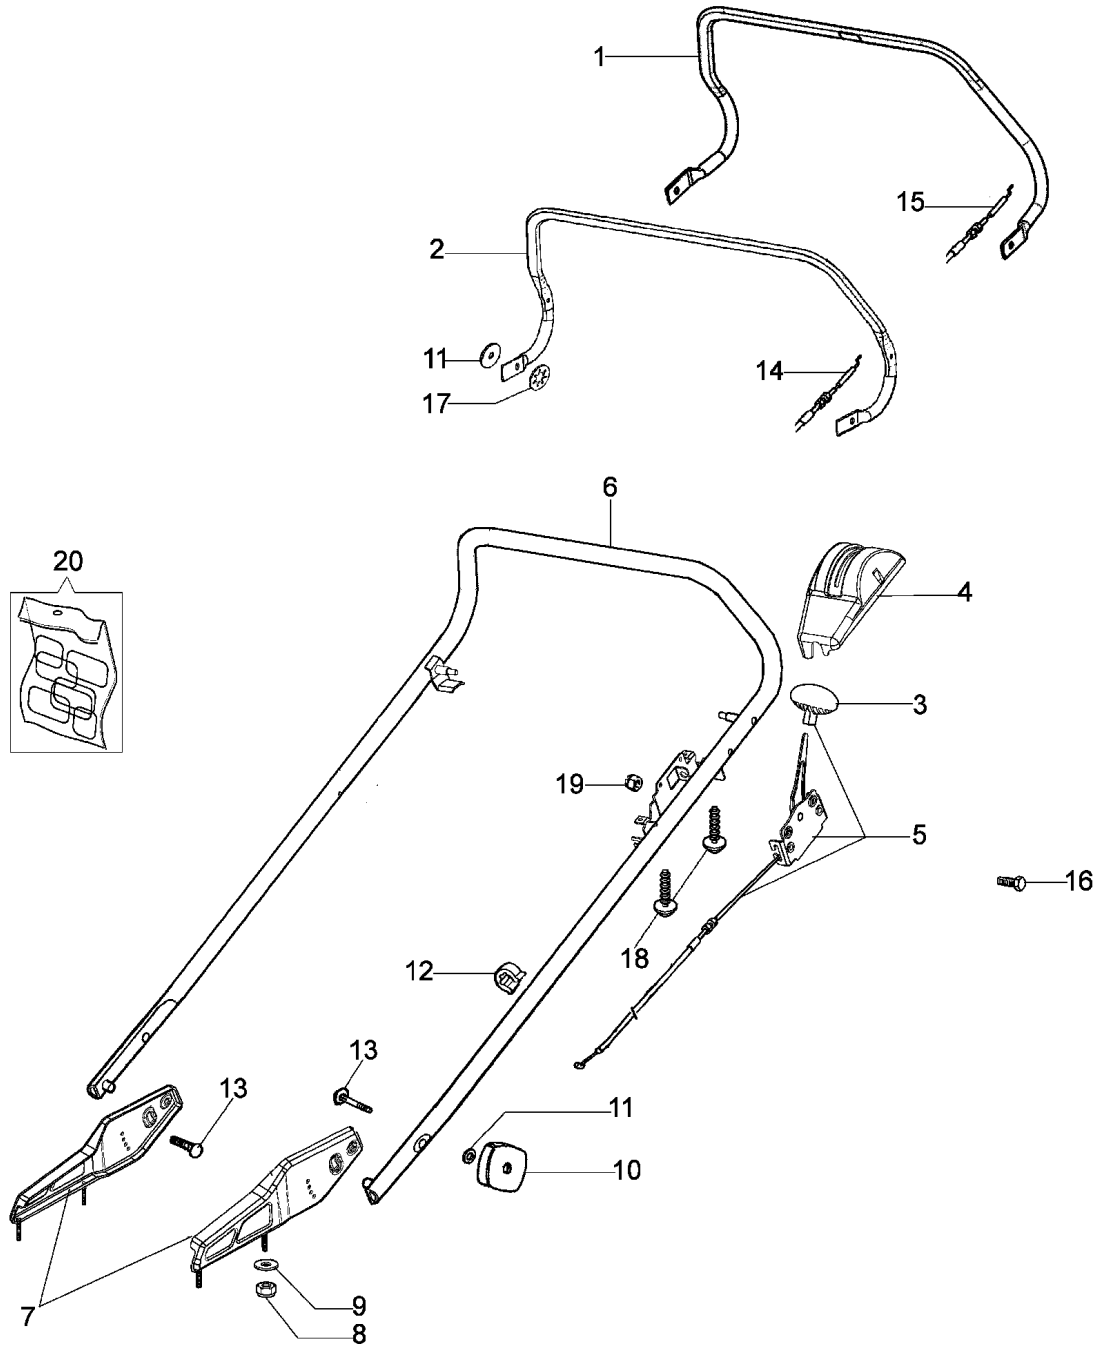

Ersatzteilliste EFCO
Liste des pièces de rechange EFCO

MR 55 TBD

Illustration Handgriff

Illustration Handgriff

Bild Nr.	St.- Zahl	Teile Nr.	Beschreibung
1	1	8203350R	Hebel
2	1	8203349R	Hebel
3	1	8203419R	Knopf
4	1	8203347R	Bruecke
5	1	8203470R	Gashebel kpl.
6	1	8203425R	Handgriff
7	1	8203397	Halter kit
8	4	3914006R	Mutter
9	4	8200372	Scheibe
10	2	66060395R	Knopf
11	2	3916008R	Scheibe
12	2	66060231	Schelle
13	2	3910015R	Schraube
14	1	8203464R	Motorbremskabel
15	1	8202031CR	Kabel
16	2	3806021A	Schraube
17	2	3045033R	Sicherungsring
18	2	3960016	Schraube
19	2	3914003	Mutter
20	1	8203474	Etichettenkit

Illustration Gehäuse

Illustration Gehäuse

Bild Nr.	St.- Zahl	Teile Nr.	Beschreibung
1	1	8203386AR	Ersatzsack
2	1	8203384AR	Rahmen
3	1	8203383AR	Deflector
4	1	8203398R	Tank
5	1	8203378R	Deckel
6	1	8203362R	Zahnbogen
7	1	8203368R	Hebel
8	1	3046020	Griff
9	1	8203364R	Halter
10	1	8203443R	Gehäuse
11	2	301000042	Schraube
12	5	3918009	Scheibe
13	2	3914006R	Mutter
14	1	8203376	Schultz
15	1	8203352R	Schultz
16	1	8203315AR	Schultz
17	1	8202201	Ring
18	1	8203423R	Gehäuse
19	1	8203012	Stift
20	1	8203010R	Deckel
21	1	8200322	Buchse
22	2	3045027	Sicherung
23	1	8201030	Deckel
24	2	8201193C	Buchse
25	2	8200452	Blech
26	1	8203377R	Schultz
27	15	3960031	Schraube
28	1	8200239	Schultz
29	2	8201363C	Buchse
30	1	8202029	Feder
31	1	8203413R	Deckel
32	1	3960038	Schraube
33	4	3918013	Scheibe
34	2	3806065	Schraube
35	2	3024008	Seegerring
36	1	3806049	Schraube
37	1	8203374R	Feder
38	4	3960050R	Schraube
39	1	8203380R	Mulching deckel
40	1	8203467R	Spannstange
41	3	66060110R	Distanzstück