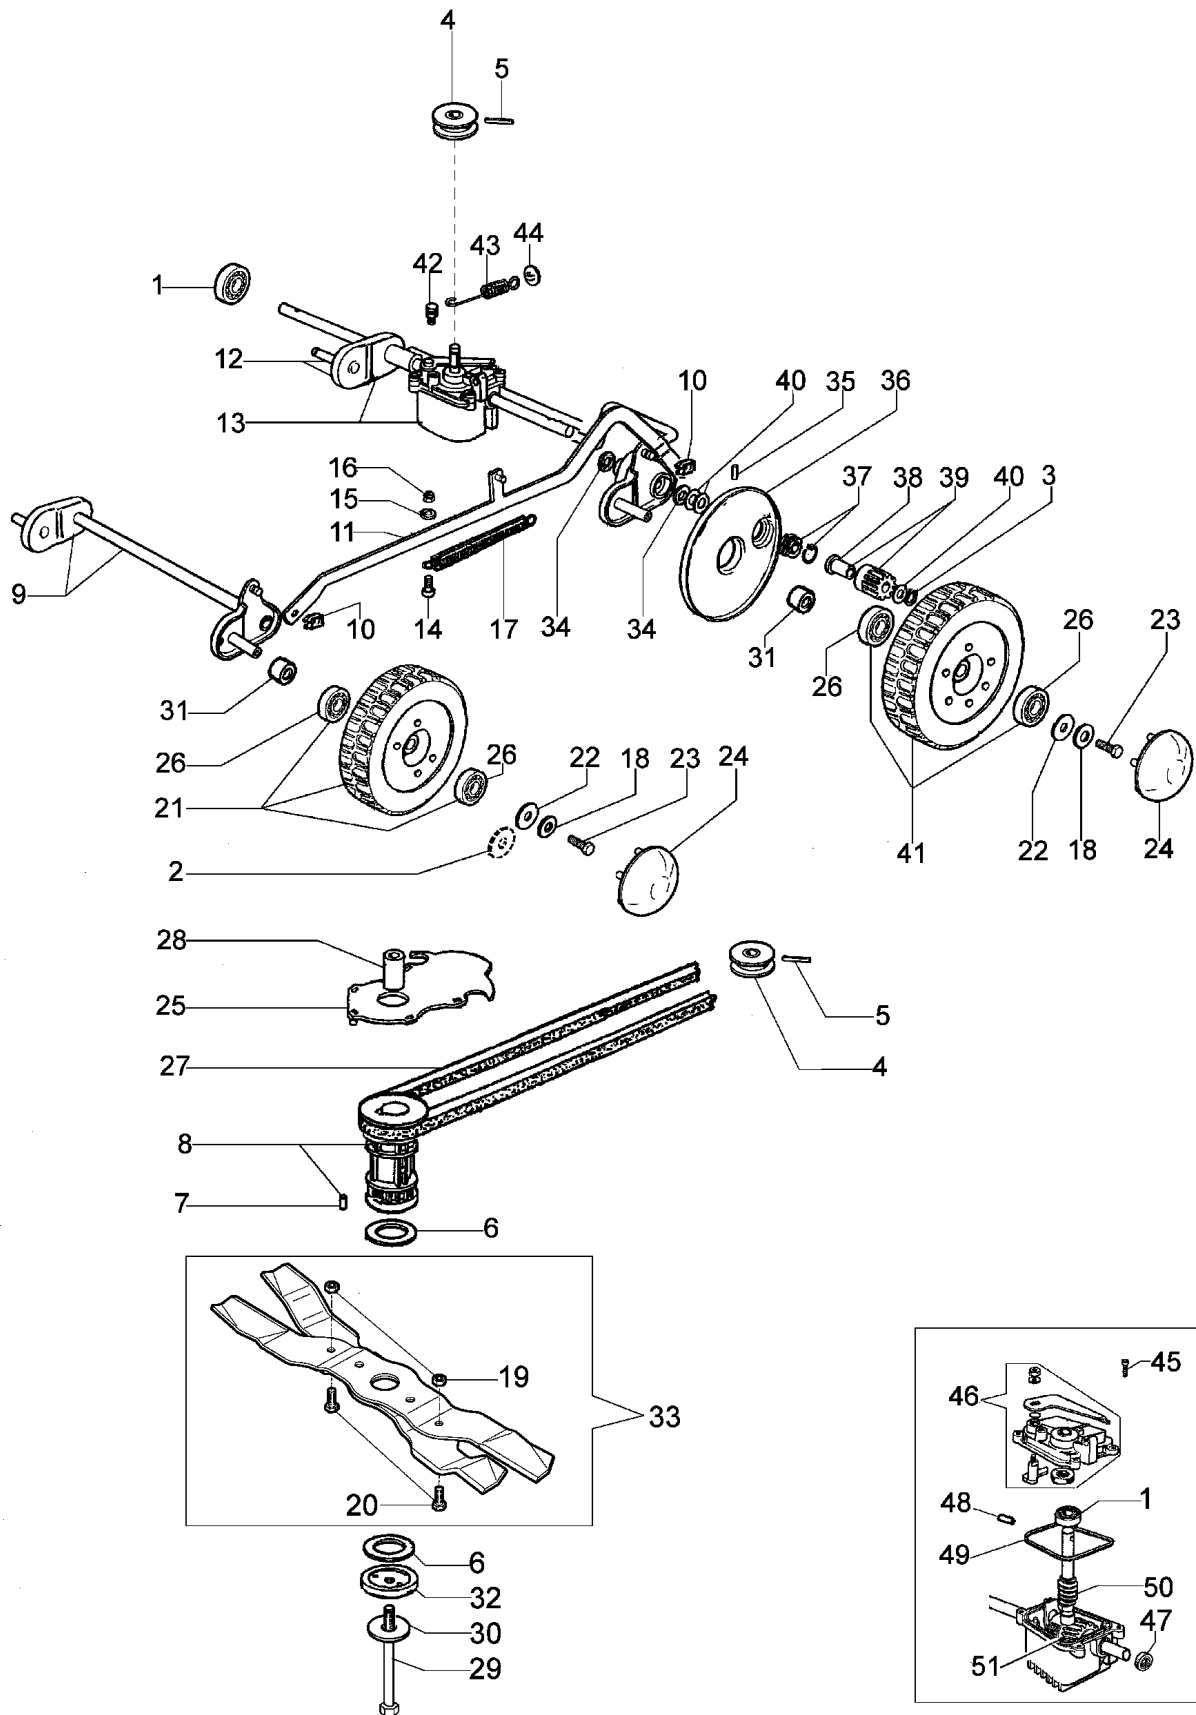

Ersatzteilliste EFCO
Liste des pièces de rechange EFCO

MR 55 TBD

Illustration Handgriff

Illustration Handgriff

Bild Nr.	St.- Zahl	Teile Nr.	Beschreibung
1	1	8203350R	Hebel
2	1	8203349R	Hebel
3	1	8203419R	Knopf
4	1	8203347R	Bruecke
5	1	8203470R	Gashebel kpl.
6	1	8203425R	Handgriff
7	1	8203397	Halter kit
8	4	3914006R	Mutter
9	4	8200372	Scheibe
10	2	66060395R	Knopf
11	2	3916008R	Scheibe
12	2	66060231	Schelle
13	2	3910015R	Schraube
14	1	8203464R	Motorbremskabel
15	1	8202031CR	Kabel
16	2	3806021A	Schraube
17	2	3045033R	Sicherungsring
18	2	3960016	Schraube
19	2	3914003	Mutter
20	1	8203474	Etichettenkit

Illustration Achsengruppe

Illustration Achsengruppe

Bild Nr.	St.- Zahl	Teile Nr.	Beschreibung
1	2	3035040R	Lager
2	4	3918018	Scheibe
3	2	3024012	Ring
4	1	8203058AR	Scheibe
5	1	3022020	Stift
6	2	8201246R	Scheibe
7	2	3023010	Stift
8	1	8203399R	Deckel
9	1	8203308	Bausatz vorderachse
10	2	3033130	Sicherung
11	1	8203371R	Hebel
12	1	8203358AR	Hinterachse
13	1	8203433AR	Antriebsgehäuse
14	1	3801022	Schraube
15	1	3918009	Scheibe
16	1	3914006R	Mutter
17	1	8203375R	Feder
18	4	3819009	Scheibe
19	2	3914006R	Mutter
20	2	301000042	Schraube
21	2	8203340	Rad kit
22	4	8203307	Scheibe
23	4	301000042	Schraube
24	4	66060276	Raddeckel
25	1	8200341	Schutz
26	8	3035022R	Lager
27	1	3047028R	Riemen 10X890
28	1	8203020	Distanzstück
29	1	3906155	Schraube
30	1	66060384R	Scheibe
31	4	8203336R	Buchse
32	1	8203316R	Scheibe
33	1	8203355AR	Blatt kit
34	2	8202311	Ring
35	2	3033008	Walze
36	1	8203286	Schneidblatt
37	1	8202071R	Kragen
38	2	8202062	Buchse
39	2	8202063R	Ritzel
40	2	3064012	Distanzstück
41	2	8203339A	Rad-bausatz
42	1	8202010	Stift
43	1	8202009AR	Feder
44	1	8202052	Blech
45	4	3960090AR	Schraube
46	1	8202293	Deckel

Illustration Achsengruppe

Illustration Achsengruppe

Bild Nr.	St.- Zahl	Teile Nr.	Beschreibung
47	1	3035040R	Lager
48	1	3022007	Stift
49	1	8202292	Dichtung
50	1	8202291	Schraube
51	1	8202334	Rad