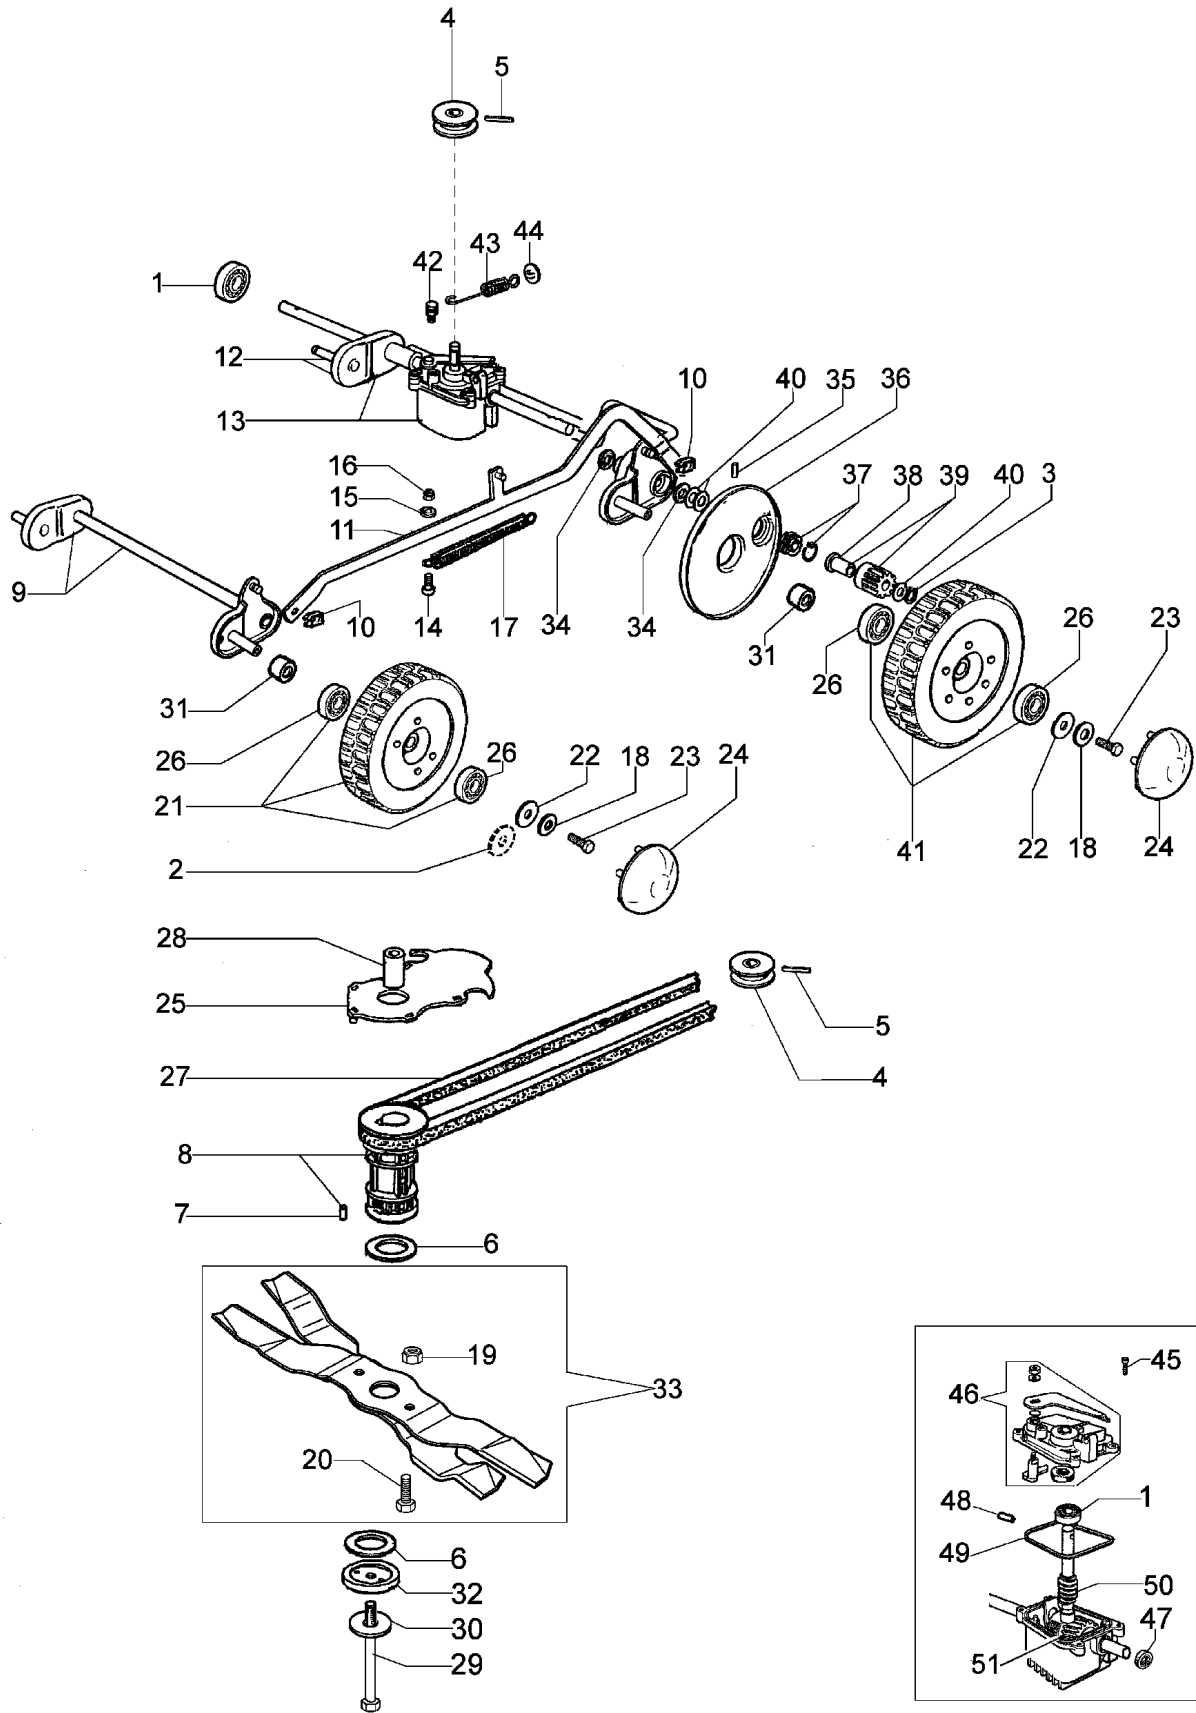

Ersatzteilliste EFCO
Liste des pièces de rechange EFCO

MR 55 TBX

Illustration Achsengruppe

Illustration Achsengruppe

Bild Nr.	St.- Zahl	Teile Nr.	Beschreibung
1	2	3035040R	Lager
2	4	3918018	Scheibe
3	2	3024012	Ring
4	1	8203058AR	Scheibe
5	1	3022020	Stift
6	2	8201246R	Scheibe
7	2	3023010	Stift
8	1	8203399R	Deckel
9	1	8203308	Bausatz vorderachse
10	2	3033130	Sicherung
11	1	8203371R	Hebel
12	1	8203358AR	Bausatz hinterachse
13	1	8203433AR	Antriebsgehäuse
14	1	3801022	Schraube
15	1	3918009	Scheibe
16	1	3914006R	Mutter
17	1	8203375R	Feder
18	4	3819009	Scheibe
19	2	3914014	Mutter
20	2	3906092R	Schraube
21	2	8203340	Rad kit
22	4	8203307	Scheibe
23	4	301000042	Schraube
24	4	66060276	Raddeckel
25	1	8200341	Schutz
26	8	3035022R	Lager
27	1	3047028R	Riemen 10X890
28	1	8203020	Distanzstück
29	1	3906155	Schraube
30	1	66060384R	Scheibe
31	4	8203336R	Buchse
32	1	8203316R	Scheibe
33	1	8203355R	Blatt kit
34	2	8202311	Ring
35	2	3033008	Walze
36	1	8203286	Schneidblatt
37	1	8202071R	Kragen
38	2	8202062	Buchse
39	2	8202063R	Ritzel
40	2	3064012	Distanzstück
41	2	8203339	Rad-bausatz
42	1	8202010	Stift
43	1	8202009A	Feder
44	1	8202052	Blech
45	4	3960090	Schraube
46	1	8202293	Deckel

Illustration Achsengruppe

Illustration Achsengruppe

Bild Nr.	St.- Zahl	Teile Nr.	Beschreibung
47	1	3035040R	Lager
48	1	3022007	Stift
49	1	8202292	Dichtung
50	1	8202291	Schraube
51	1	8202334	Rad

Illustration Gehäuse

Illustration Handgriff

Illustration Handgriff

Bild Nr.	St.- Zahl	Teile Nr.	Beschreibung
1	1	8203350R	Hebel
2	1	8203349R	Hebel
3	1	8203419R	Knopf
4	1	8203347R	Bruecke
5	1	8203430R	Gashebel kpl.
6	1	8203425R	Handgriff
7	1	8203397	Halter kit
8	4	3914006R	Mutter
9	4	8200372	Scheibe
10	2	8200039	Knopf
11	2	3916008R	Scheibe
12	2	66060231	Schelle
13	2	3910015R	Schraube
14	1	8203432R	Kabel
15	1	8202031CR	Kabel
16	2	3806021A	Schraube
17	2	3045033R	Sicherungsring
18	2	3960016	Schraube
19	2	3914003	Mutter