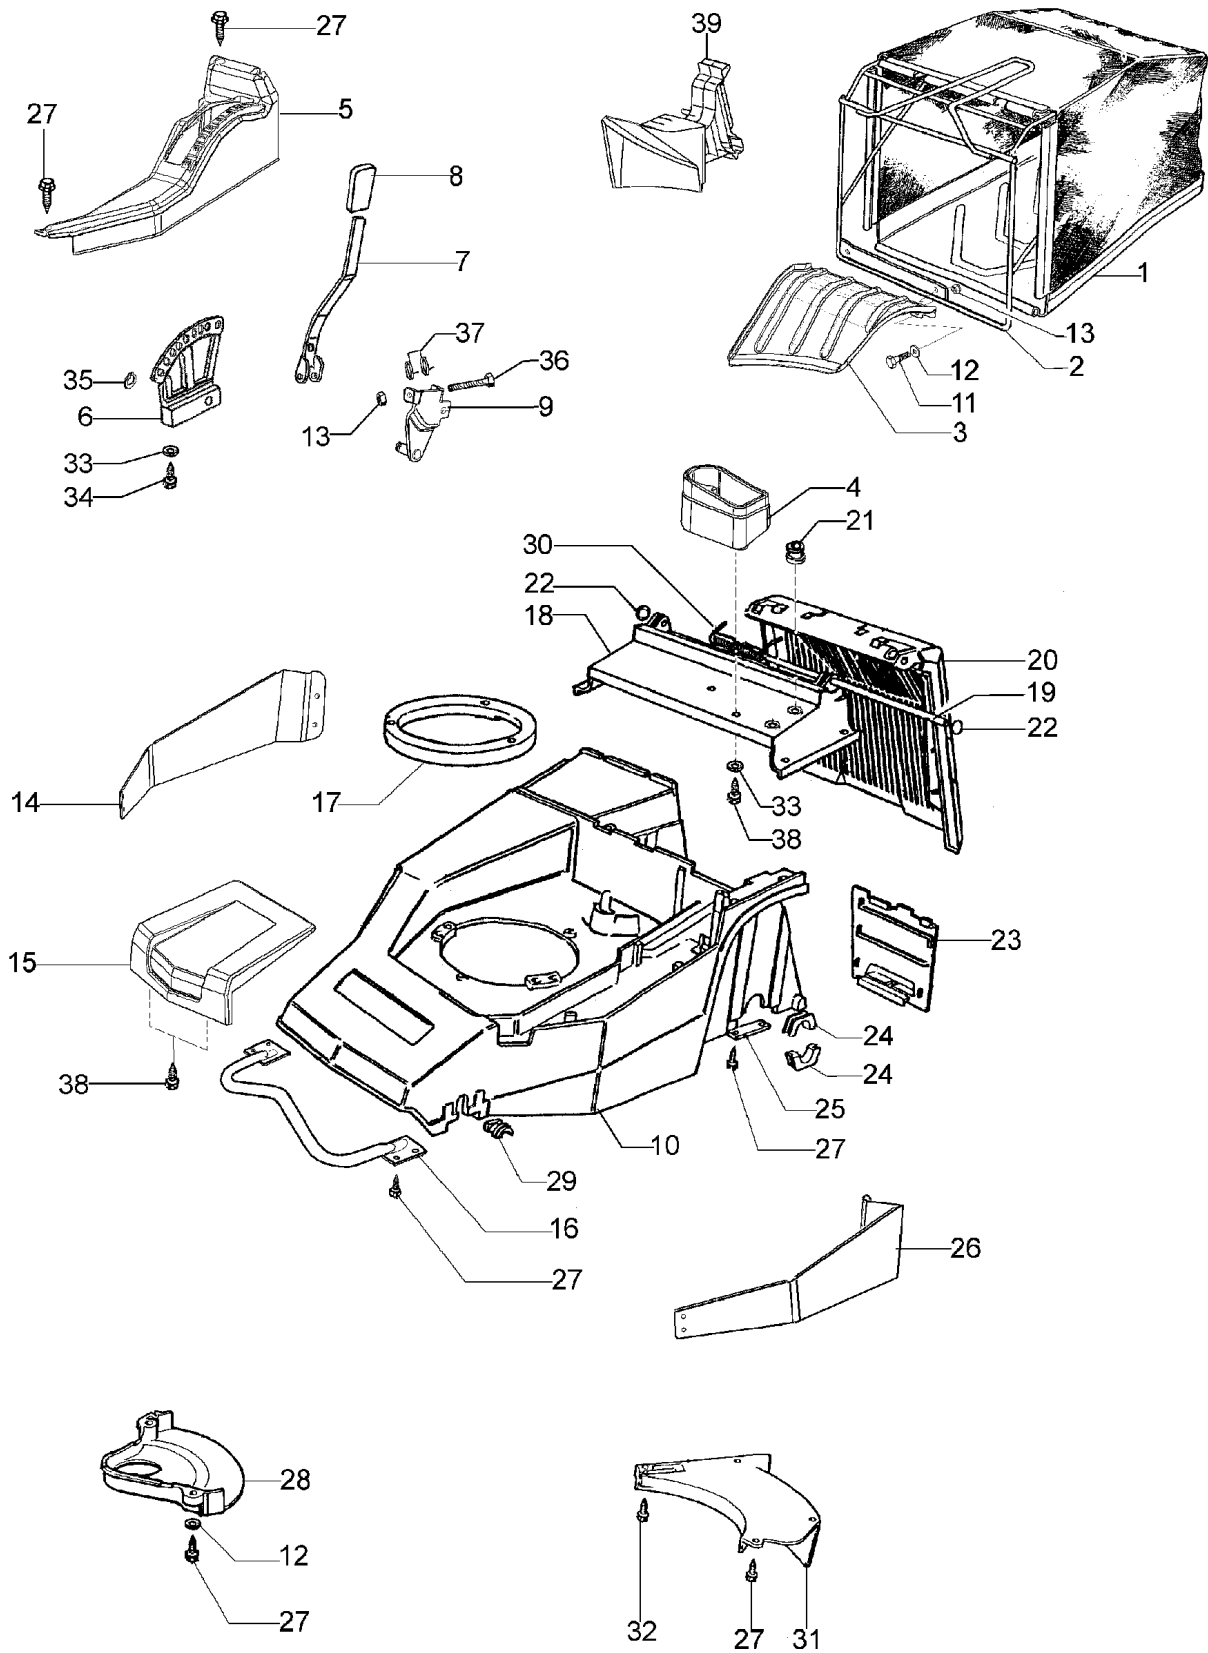

Ersatzteilliste EFCO
Liste des pièces de rechange EFCO

MR 55 TBX

Illustration Achsengruppe

Illustration Achsengruppe

Bild Nr.	St.- Zahl	Teile Nr.	Beschreibung
1	2	3035040R	Lager
2	4	3918018	Scheibe
3	2	3024012	Ring
4	1	8203058AR	Scheibe
5	1	3022020	Stift
6	2	8201246R	Scheibe
7	2	3023010	Stift
8	1	8203399R	Deckel
9	1	8203308	Bausatz vorderachse
10	2	3033130	Sicherung
11	1	8203371R	Hebel
12	1	8203358AR	Bausatz hinterachse
13	1	8203433AR	Antriebsgehäuse
14	1	3801022	Schraube
15	1	3918009	Scheibe
16	1	3914006R	Mutter
17	1	8203375R	Feder
18	4	3819009	Scheibe
19	2	3914014	Mutter
20	2	3906092R	Schraube
21	2	8203340	Rad kit
22	4	8203307	Scheibe
23	4	301000042	Schraube
24	4	66060276	Raddeckel
25	1	8200341	Schutz
26	8	3035022R	Lager
27	1	3047028R	Riemen 10X890
28	1	8203020	Distanzstück
29	1	3906155	Schraube
30	1	66060384R	Scheibe
31	4	8203336R	Buchse
32	1	8203316R	Scheibe
33	1	8203355R	Blatt kit
34	2	8202311	Ring
35	2	3033008	Walze
36	1	8203286	Schneidblatt
37	1	8202071R	Kragen
38	2	8202062	Buchse
39	2	8202063R	Ritzel
40	2	3064012	Distanzstück
41	2	8203339	Rad-bausatz
42	1	8202010	Stift
43	1	8202009A	Feder
44	1	8202052	Blech
45	4	3960090	Schraube
46	1	8202293	Deckel

Illustration Achsengruppe

Illustration Achsengruppe

Bild Nr.	St.- Zahl	Teile Nr.	Beschreibung
47	1	3035040R	Lager
48	1	3022007	Stift
49	1	8202292	Dichtung
50	1	8202291	Schraube
51	1	8202334	Rad

Illustration Gehäuse

Illustration Handgriff

Illustration Handgriff

Bild Nr.	St.- Zahl	Teile Nr.	Beschreibung
1	1	8203350R	Hebel
2	1	8203349R	Hebel
3	1	8203419R	Knopf
4	1	8203347R	Bruecke
5	1	8203430R	Gashebel kpl.
6	1	8203425R	Handgriff
7	1	8203397	Halter kit
8	4	3914006R	Mutter
9	4	8200372	Scheibe
10	2	8200039	Knopf
11	2	3916008R	Scheibe
12	2	66060231	Schelle
13	2	3910015R	Schraube
14	1	8203432R	Kabel
15	1	8202031CR	Kabel
16	2	3806021A	Schraube
17	2	3045033R	Sicherungsring
18	2	3960016	Schraube
19	2	3914003	Mutter