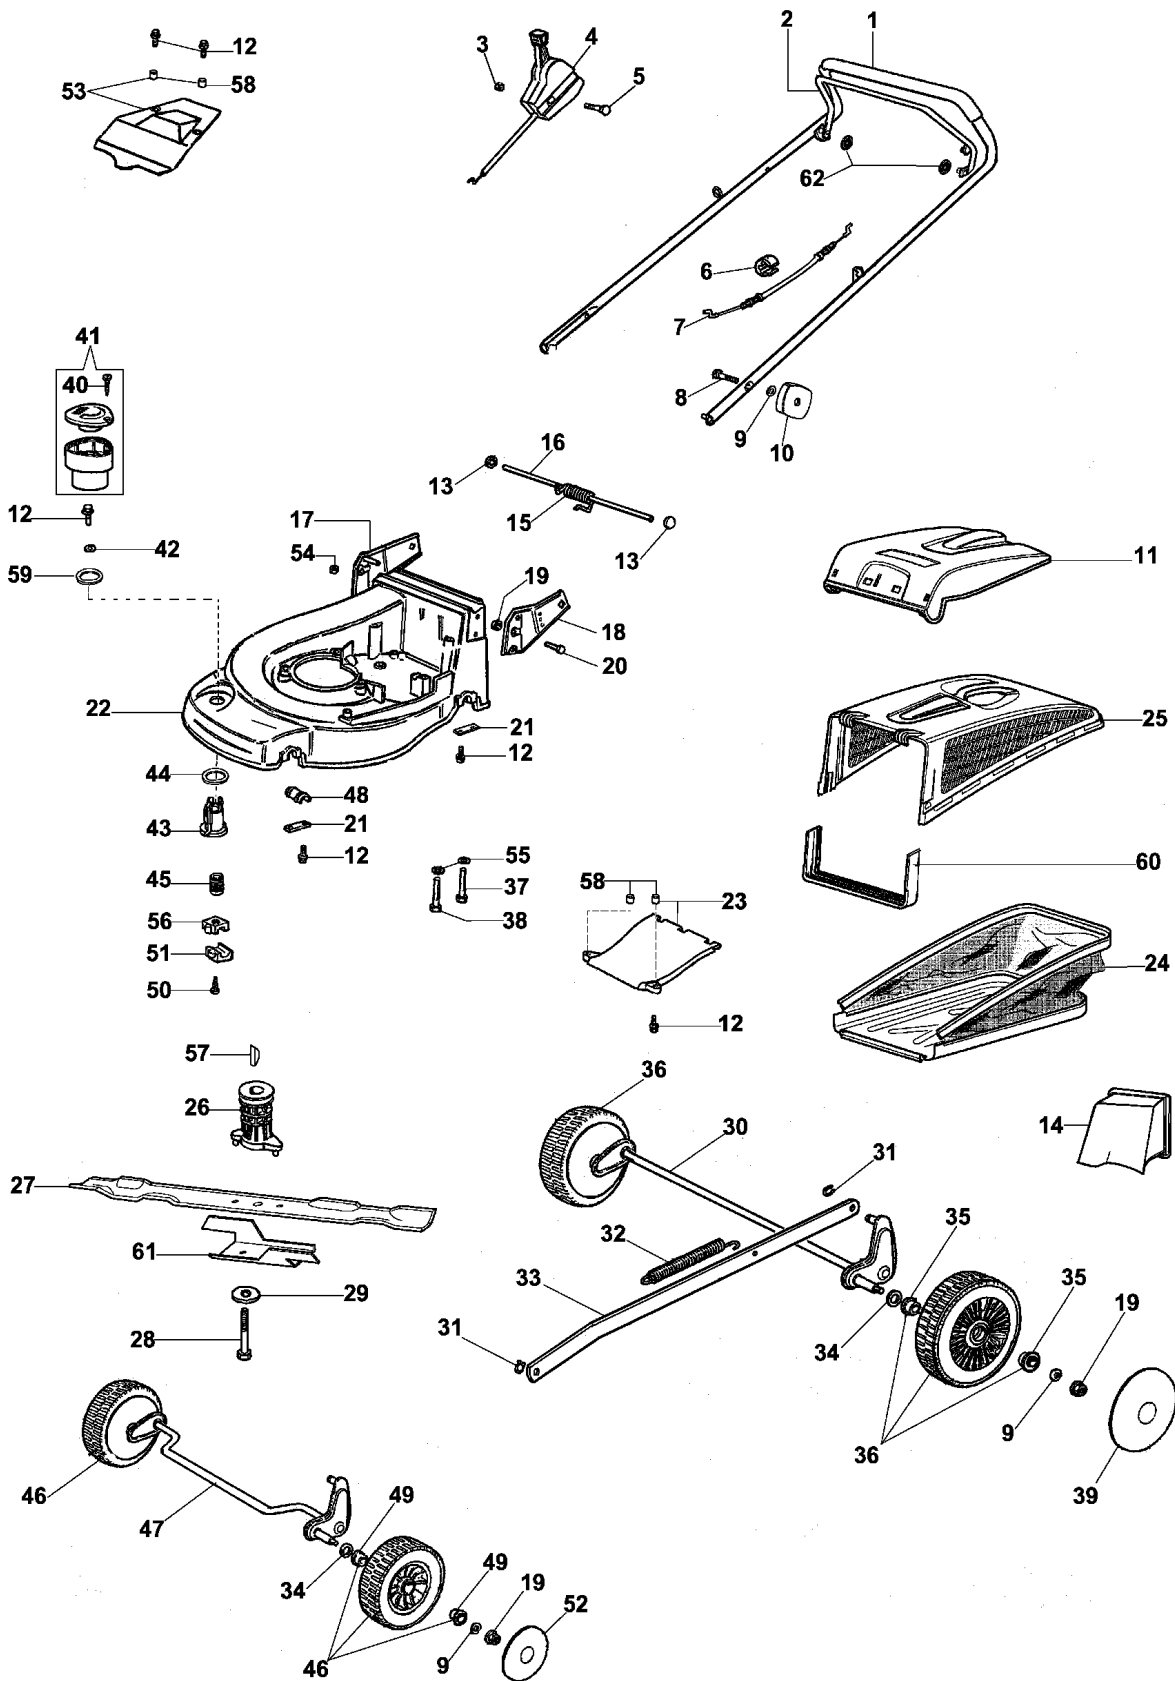

Ersatzteilliste EFCO  
Liste des pièces de rechange EFCO

**AR 48 PBX Plus-Cut**

Illustration Ersatzteilzeichnung

## Illustration    Ersatzteilzeichnung

Bild Nr.	St.- Zahl	Teile Nr.	Beschreibung
1	1	66060104A	Handgriff
2	1	66060106	Hebel
3	1	3914006R	Mutter
4	1	66060164	Gashebel
5	1	3910020R	Schraube
6	2	66060231	Schelle
7	1	66030276R	Kabelbremsemotor 1263mm
8	2	3910015R	Schraube
9	6	3916008R	Scheibe
10	2	8200039	Knopf
11	1	66060254	Deckel
12	13	3960031	Schraube
13	1	3045027	Sicherung
14	1	66090147R	Stopfen
15	1	66060060	Feder
16	1	66060055	Stift
17	1	66060026	Halter
18	1	66060025	Halter
19	4	3933032	Mutter
20	4	3806065	Schraube
21	4	66060008	Streifen
22	1	66090002A	Gehäuse
23	1	66062096	Deckel
24	1	66060260	Ersatzsack
25	1	66060255	Rahmen
26	1	66060131	Deckel
27	1	66090050BR	Messer mulching 48
28	1	3906162	Schraube
29	1	66060384R	Scheibe
30	1	66060052B	Achse
31	2	3033129R	Clip
32	1	66060043	Feder
33	1	66090005	Stange
34	4	3027001	Ring
35	4	66030057	Lager
36	2	66060005	Rad
37	2	3806077	Schraube
38	1	3906083	Schraube
39	2	66030145R	Raddeckel
40	1	3960013R	Schraube
41	1	66060355A	Handgriff kpl.
42	1	3918017	Scheibe
43	1	66060037AR	Muttergewinde
44	1	66060038	Scheibe
45	1	66060039AR	Schraube
46	2	66030077	Rad

Illustration Ersatzteilzeichnung

## Illustration Ersatzteilzeichnung

---

Bild Nr.	St.- Zahl	Teile Nr.	Beschreibung
47	1	66060020B	Vorn achse
48	1	66060007	Buchse
49	4	66030081	Lager
50	2	3960040R	Schraube
51	1	66060034	Deckel
52	2	66030079	Raddeckel
53	1	66062027	Deckel
54	3	3914010	Mutter
55	3	3918013	Scheibe
56	3	66060035	Deckel
57	1	8202126R	Keil
58	3	66060110	Distanzstück
59	1	66060118R	Ring
60	1	66060256	Schalter
61	1	66060170BR	Lufferrad
62	2	3045033R	Sicherungsring