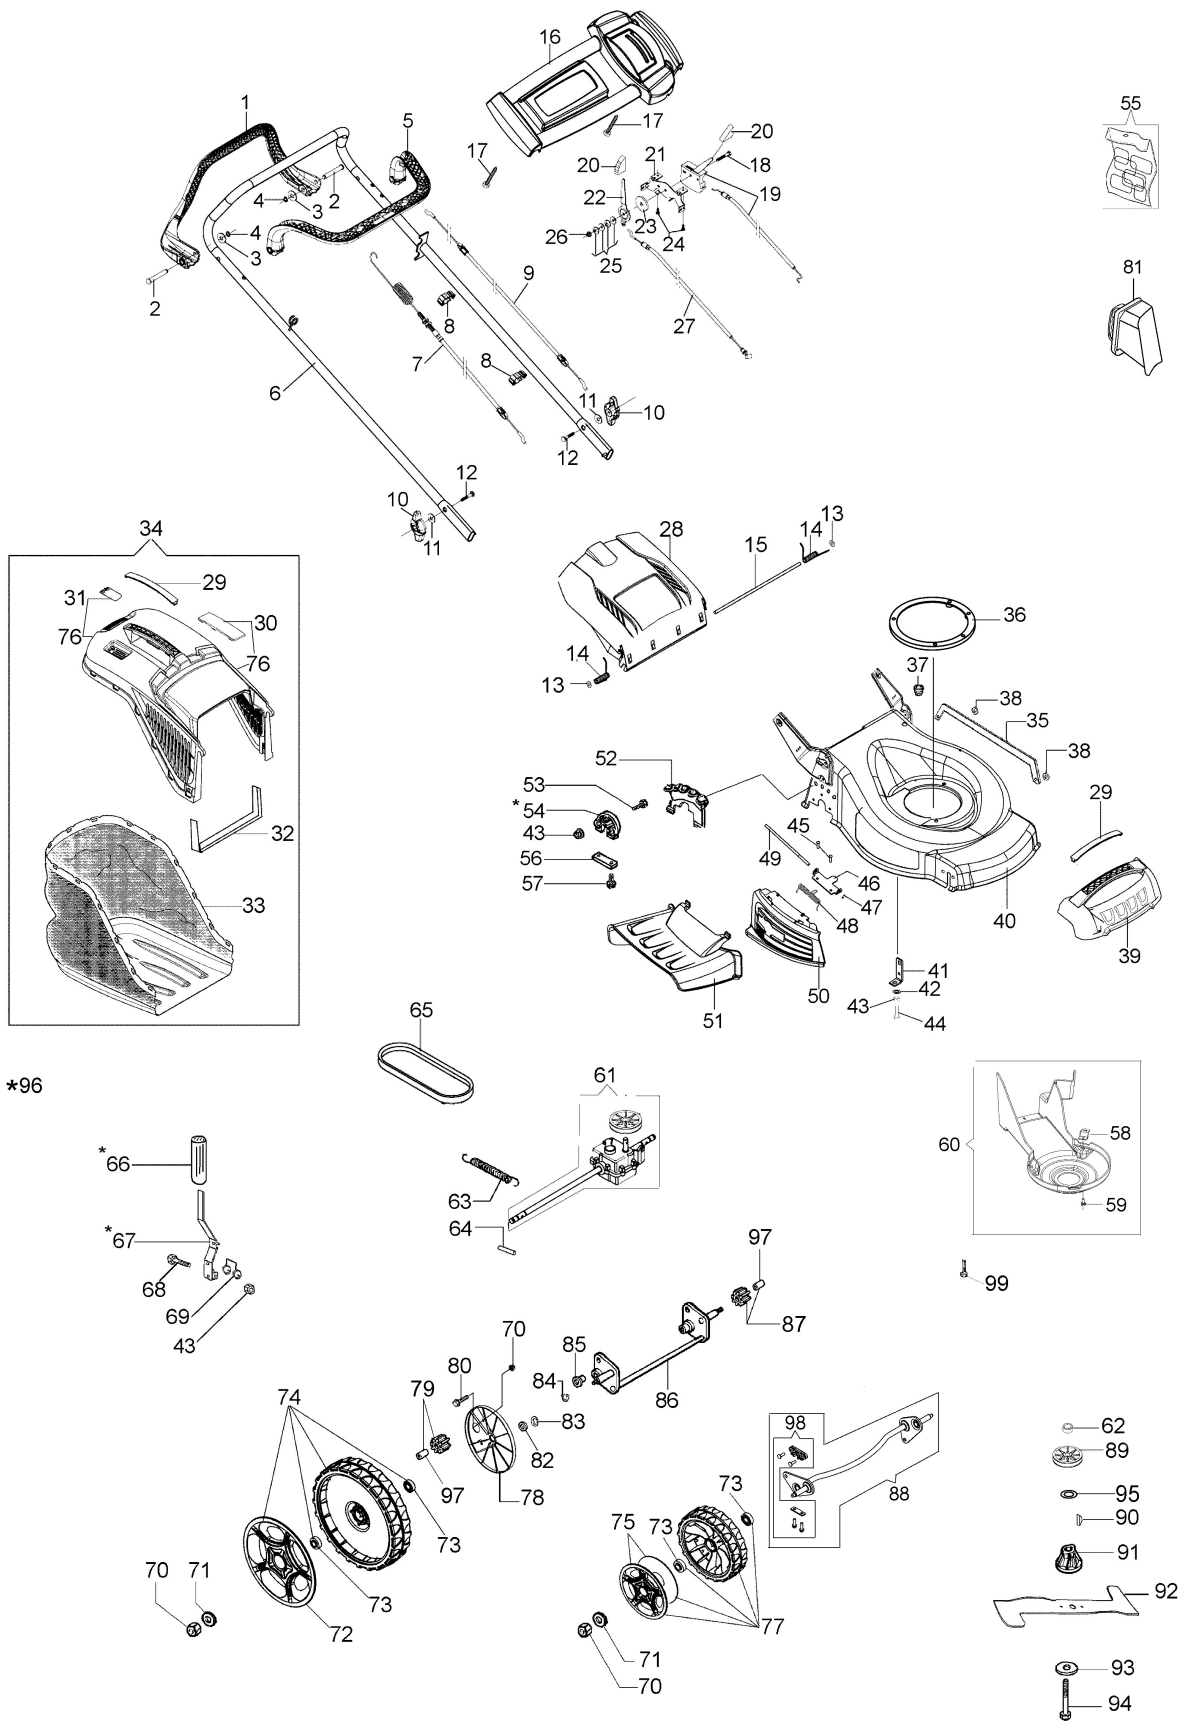

Vergaser

Luft Filter und Auspuff

Kompl. Hebel

Benzintank und Deckel

Illustration Explodiert

Bild Nr.	Anz.	Teilenummer	Beschreibung	Gültigkeit ab	Gültigkeit bis	Hinweis	Nachricht
1	1	66060398BR	Hebel				
2	2	66060381BR	Stift				
3	2	3064037	Scheibe				
4	2	3024006	Seegerring				
5	1	66060316AR	Hebel				
6	1	66060421BR	Handgriff				
7	1	66070682R	Kabel				
8	2	66060231	Schelle				
9	1	66060506R	Motorbremskabel				
10	2	66070317R	Verschlussgriff				
11	2	3916008R	Scheibe				
12	2	3910015R	Schraube				
13	2	3045034R	Sicherungsring				
14	1	66110609	Kit scheibe				
15	1	66110026R	Deckelbolzen				
16	1	66070684R	Bruecke				
17	2	3960072	Schraube				
18	1	3906164R	Schraube				
19	1	66060109	Gashebel				
20	2	66060080R	Handgriff				
21	1	66060259	Halter				
22	1	66060090	Hebel				
23	1	66060089	Scheibe				
24	2	3960059AR	Schraube				
25	4	3057003R	Federring				
26	1	3914006R	Mutter				
27	1	66070683R	Kabel				
28	1	66070518R	Deckel				
29	2	66070522R	Deckel				
30	1	66070466R	Schluss				
31	1	66070521R	Deckel				
32	1	66070133R	Halter				
33	1	66070455R	Sack				
34	1	66070631	Ersatzsack				
35	1	66070229	Stange				
36	1	66070678R	Distanzstuck				
37	1	66030038	Buchse				
38	2	3045035R	Sicherungsring				
39	1	66070488R	Protection				
40	1	66070675R	Gehause				
41	1	66070676R	Streifen				
42	1	3819009R	Scheibe				
43	1	3914006R	Mutter				
44	1	3906045R	Schraube				
45	2	3032018R	Niete				
46	1	66070476R	Halter				