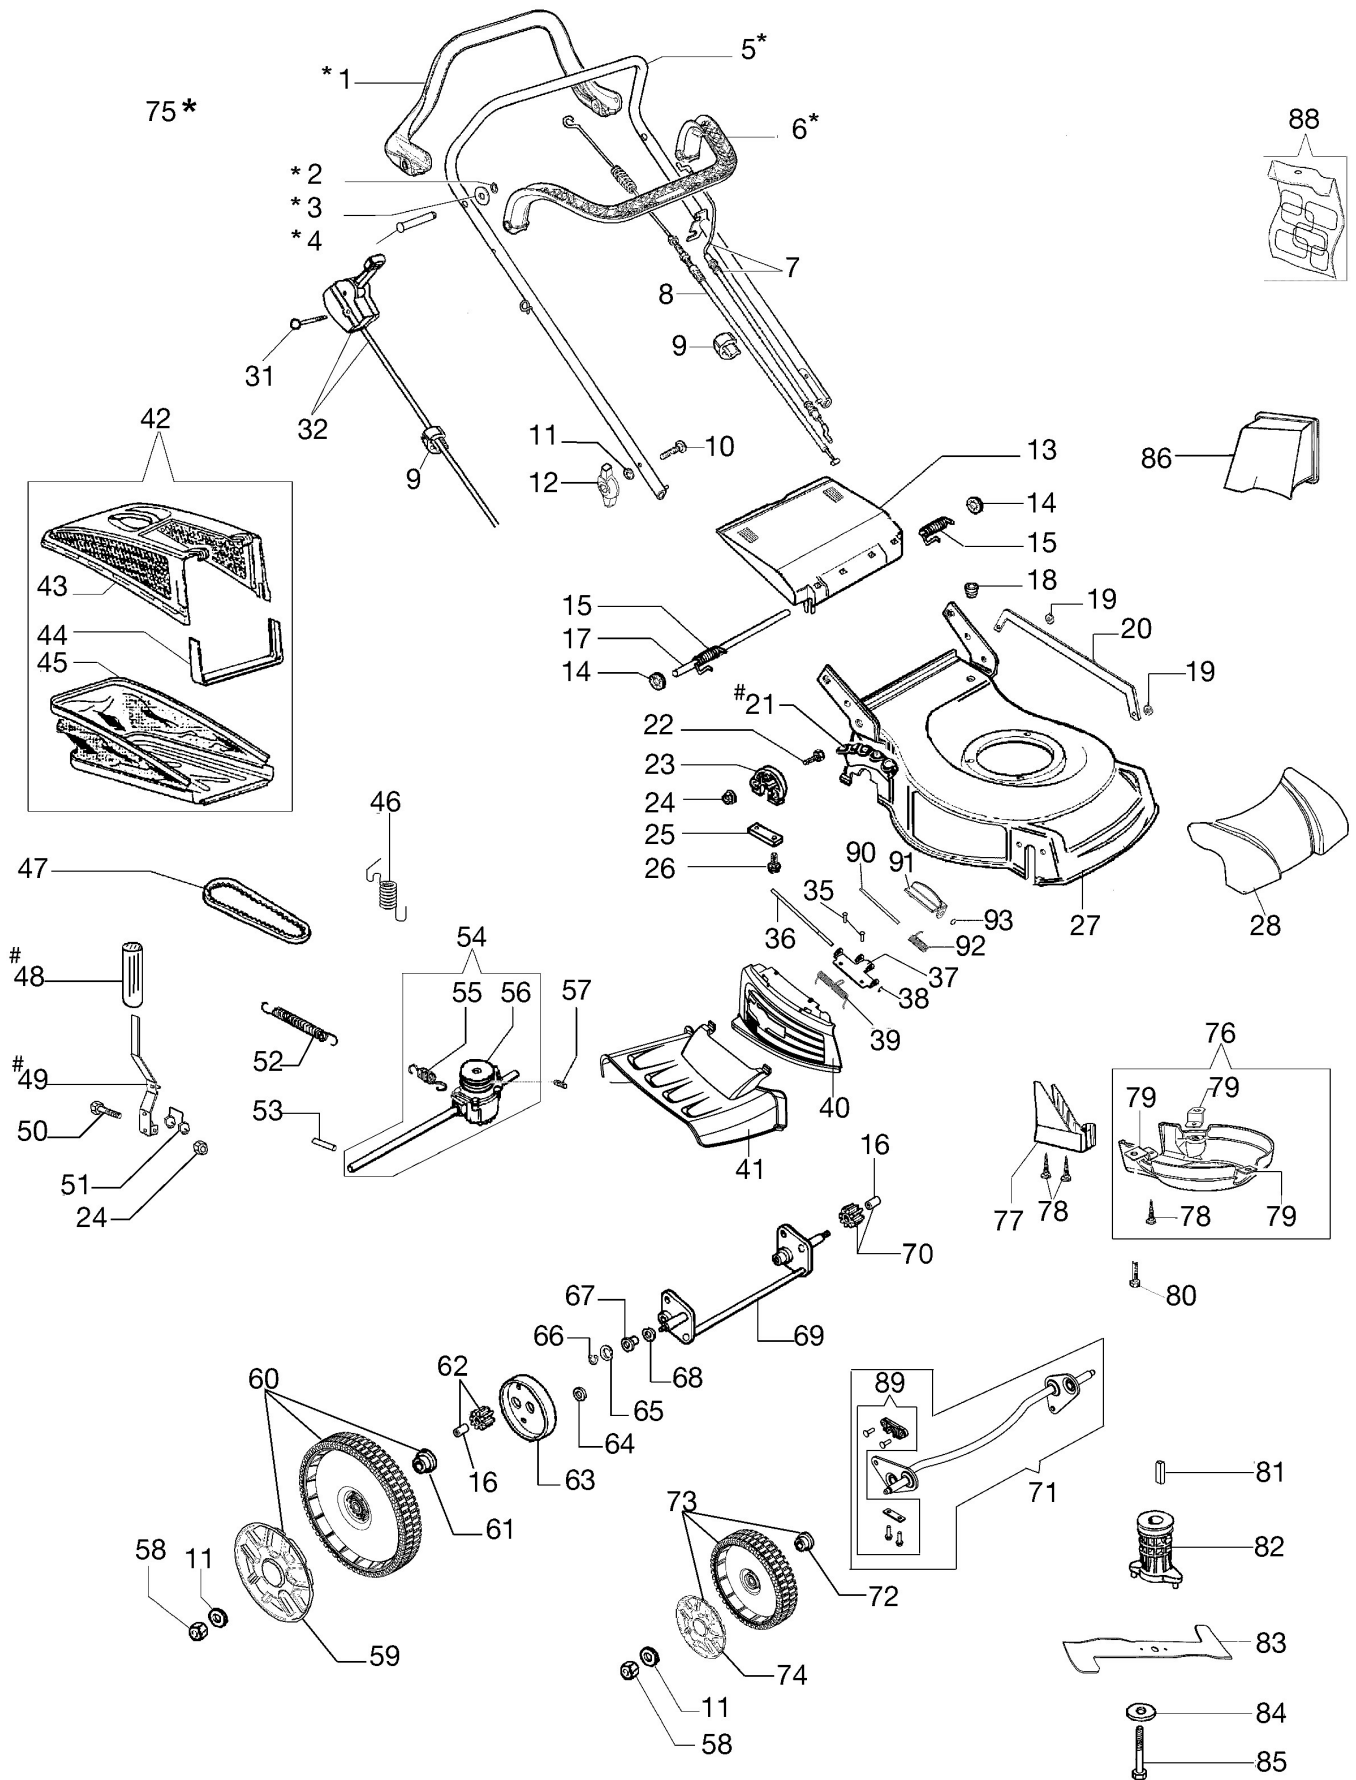

LV 53 TK ALL ROAD PLUS 4 (K805) EURO 5 Rasenmäher

Dokumente

Komplett ersatzteilzeichnung

Illustration Komplett ersatzteilzeichnung

Bild Nr.	Anz.	Teilenummer	Beschreibung	Gültigkeit ab	Gültigkeit bis	Hinweis	Nachricht
1	1	66060398BR	Hebel				
2	2	3024006R	Seegerring				
3	2	3064037R	Scheibe				
4	2	66060381BR	Stift				
5	1	66060421BR	Handgriff				
6	1	66060316AR	Hebel				
7	1	66030276R	Motorbremskabel				
8	1	66060058CR	Antriebskabel				
9	2	66060231R	Schelle				
10	2	3910015R	Schraube				
11	7	3916008R	Scheibe				
12	2	66070317R	Verschlussgriff				
13	1	66110014R	Deckel				
14	2	3045034R	Sicherungsring				
15	1	66110610	Kit scheibe				
16	2	66070435R	Buchse				
17	1	66110026R	Deckelbolzen				
18	1	66030038	Buchse				
19	2	3045035R	Sicherungsring				
20	1	66070229	Stange				
21	1	66070291R	Zahnbogen				
22	6	3801022R	Schraube				
23	2	66030049AR	Halter				
24	7	3914006R	Mutter				
25	2	66030039	Streifen				
26	4	3960031R	Schraube				
27	1	66070600AR	Gehäuse				
28	1	66070415R	Schutz				
31	1	3906053	Schraube				
32	1	66060164CR	Gashebel kpl.				
35	2	3032018R	Niete				
36	1	66071060R	Stift				
37	1	66070804R	Halter				
38	1	3045034R	Sicherungsring				
39	1	66070493R	Feder				
40	1	66070478AR	Deckel				
41	1	66070479R	Deflector				
42	1	66070379A	Ersatzsack				
43	1	66070132R	Rahmen				
44	1	66070133R	Halter				
45	1	66070329R	Sack				
46	1	66070035BR	Feder				
47	1	3047027R	Riemen				
47	1	3047025R	Riemen				