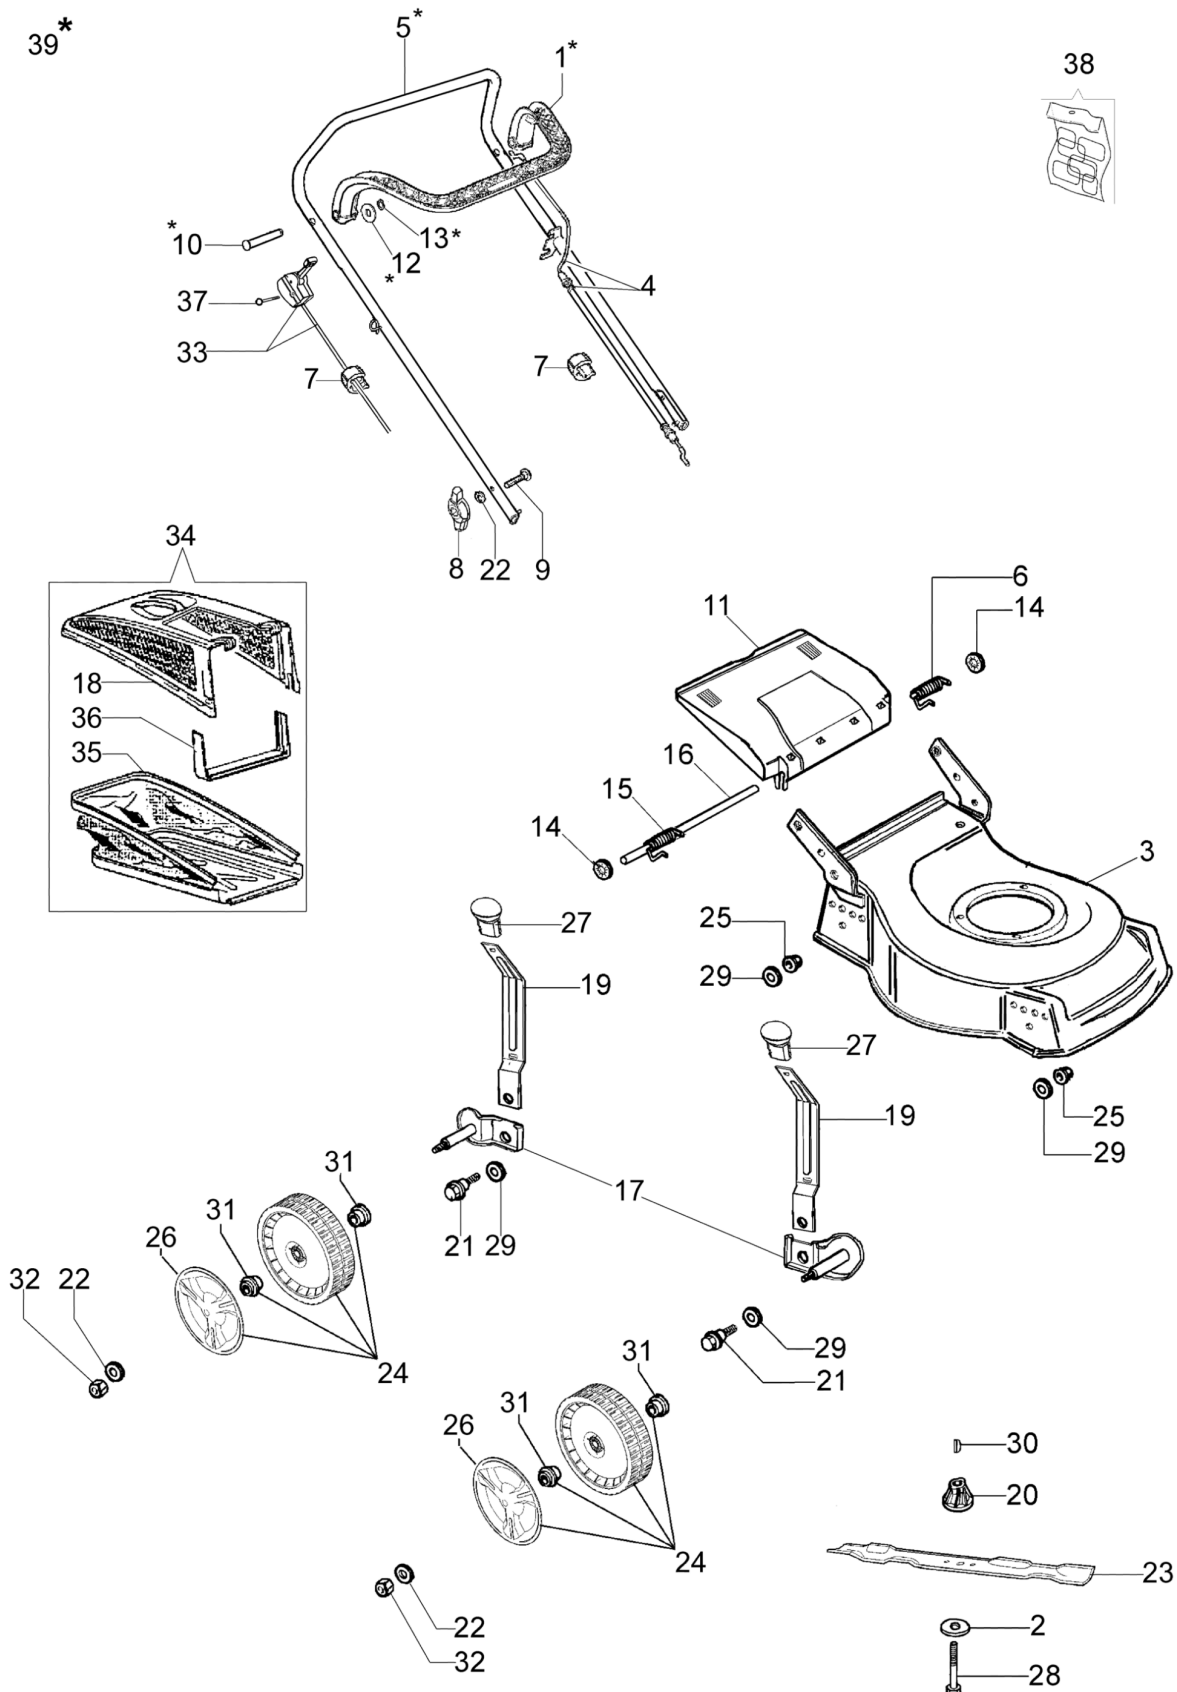

Ersatzteilliste EFCO
Liste des pièces de rechange EFCO

LR 48 PBQ Comfort

Bild Nr.	Anz.	Teilenummer	Beschreibung	Gültigkeit ab	Gültigkeit bis	Hinweis	Nachricht
1	1	66060316AR	Hebel				
2	1	66060384R	Scheibe				
3	1	66110009	Gehäuse				
4	1	66060108R	Motorbremskabel				
5	1	66060421BR	Fuehrungsholm				
6	1	66110017R	Feder				
7	2	66060231	Schelle				
8	2	66070317R	Verschlussgriff				
9	2	3910015R	Schraube				
10	2	66060317AR	Stift				
11	1	66110366R	Deckel				
12	2	3064037	Scheibe				
13	1	3024006	Seegerring				
14	2	3045034R	Sicherungsring				
15	1	66110018R	Feder				
16	1	66110026	Deckelbolzen				
17	2	66070301A	Supportkit				
18	1	66070327R	Rahmen				
19	4	66070031	Hebel				
20	1	66030003AR	Nabe				
21	4	66070030A	Stift				
22	6	66030012	Scheibe				
23	1	66110469R	Messer				
24	4	66070362	Rad-bausatz				
25	4	3933032	Mutter				
26	4	66070298R	Raddeckel				
27	4	66110371R	Knopf				
28	1	3906150R	Schraube				
29	4	3027001R	Scheibe				
30	1	8202126R	Keil				
31	8	66030081R	Lager				
32	4	3914010R	Mutter				
33	1	66060077AR	Gashebel				
34	1	66070379	Ersatzsac				
35	1	66070329R	Ersatzsack				
36	1	66070328R	Halter				
37	1	3910019	Schraube				
38	1	66070381	Etichettenkit				
39	1	66060425R	Handgriffkit				