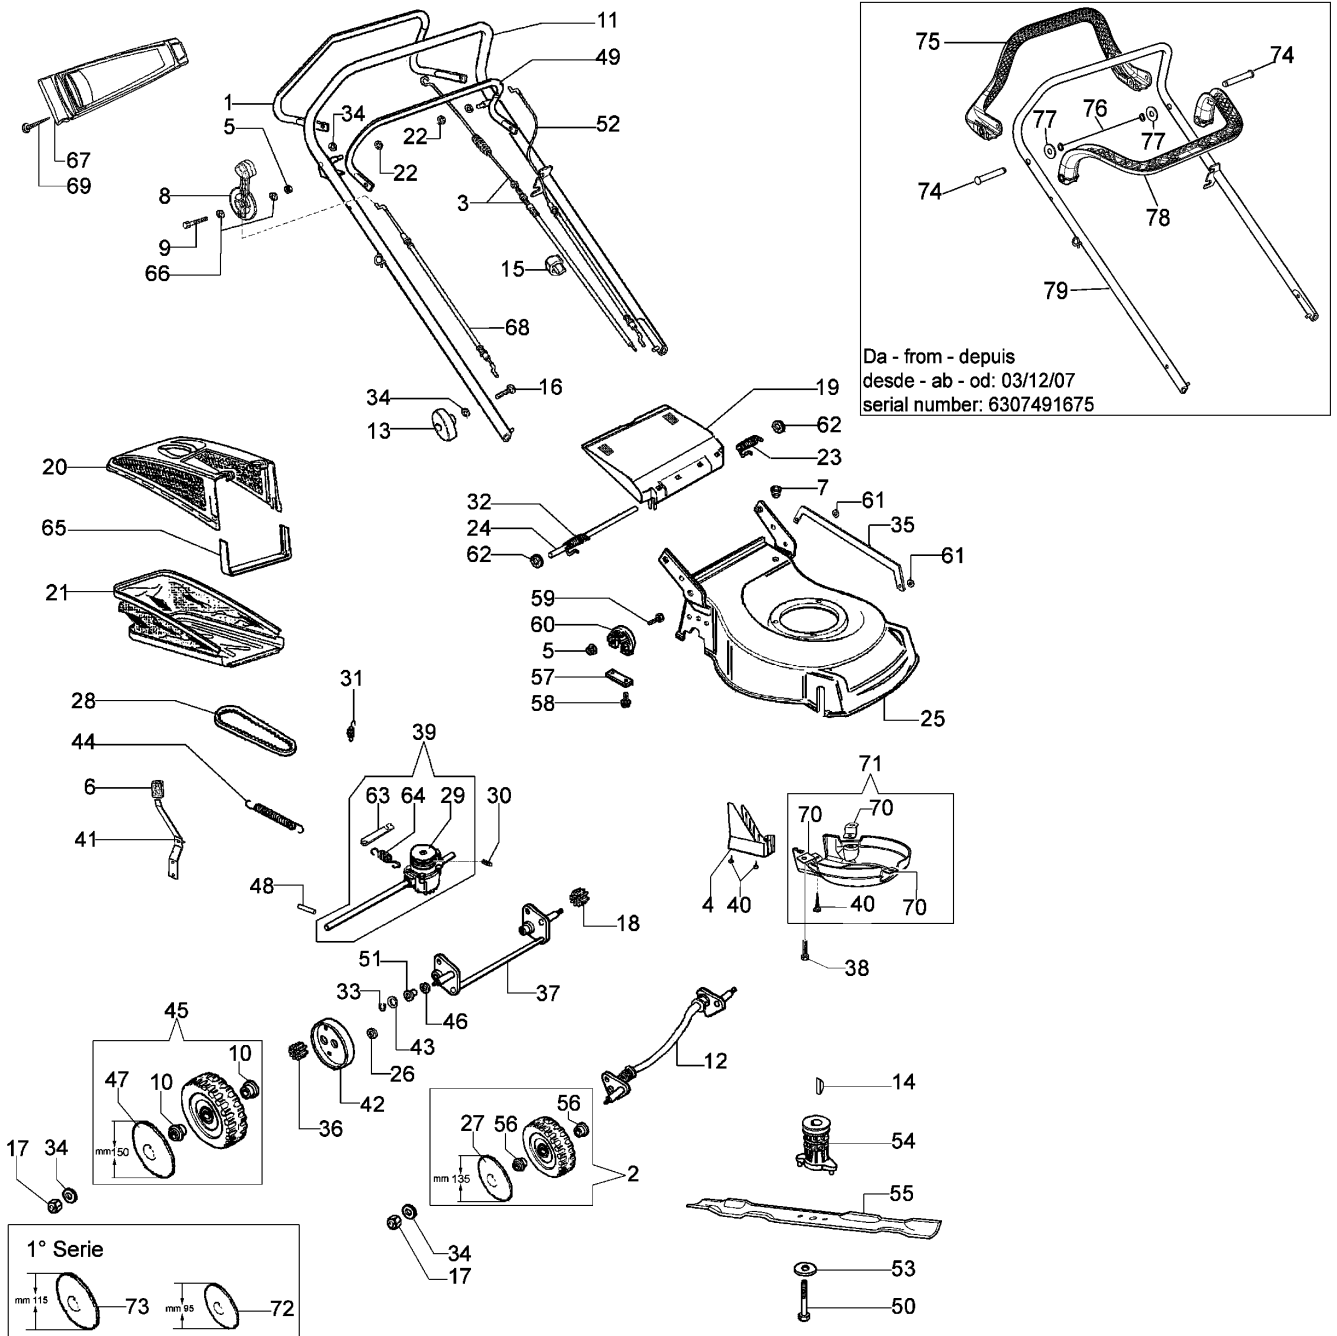

Illustration Ersatzteilzeichnung (ab juni '07)

Illustration Ersatzteilzeichnung (ab juni '07)

Bild Nr.	St.- Zahl	Teile Nr.	Beschreibung
1	1	66060105	Hebel
2	2	66110281	Rad-bausatz
3	1	66060058CR	Zugseil
4	1	66100013	Schultz
5	1	3914006R	Mutter
6	1	66070021	Handgriff
7	1	66030038	Buchse
8	1	66070131	Hebel
9	1	3910019	Schraube
10	2	66030294	Buchse
11	1	66060104A	Handgriff
12	1	66070024B	Vorn achse
13	2	4119013AR	Handgriff
14	1	8202126R	Keil
15	2	66060231	Schelle
16	2	3910015R	Schraube
17	4	3933032	Mutter
18	1	66030228	Ritzel
19	1	66110014R	Deckel
20	1	66070132	Rahmen
21	1	66070138	Ersatzsack
22	2	3045033R	Sicherungsring
23	1	66110017R	Feder
24	1	66110026	Deckelbolzen
25	1	66100006R	Gehäuse
26	2	3916012	Scheibe
27	2	66110278R	Raddeckel
28	1	3047026R	Riemen
29	1	66030042	Scheibe
30	1	3803010	Schraube
31	1	66070035AR	Feder
32	1	66110018R	Feder
33	1	3024012	Ring
34	7	3916008R	Scheibe
35	1	66100012	Stange
36	1	66030227	Ritzel
37	1	66070013B	Hinterachse
38	3	3806076	Schraube
39	1	66070017CR	Antriebsgehäuse
40	5	011200035R	Schraube
41	1	66070018	Hebel
42	1	66070060	Raddeckel
43	1	66030044	Scheibe
44	1	66070036	Feder
45	2	66062097	Rad-bausatz
46	2	8202311	Ring