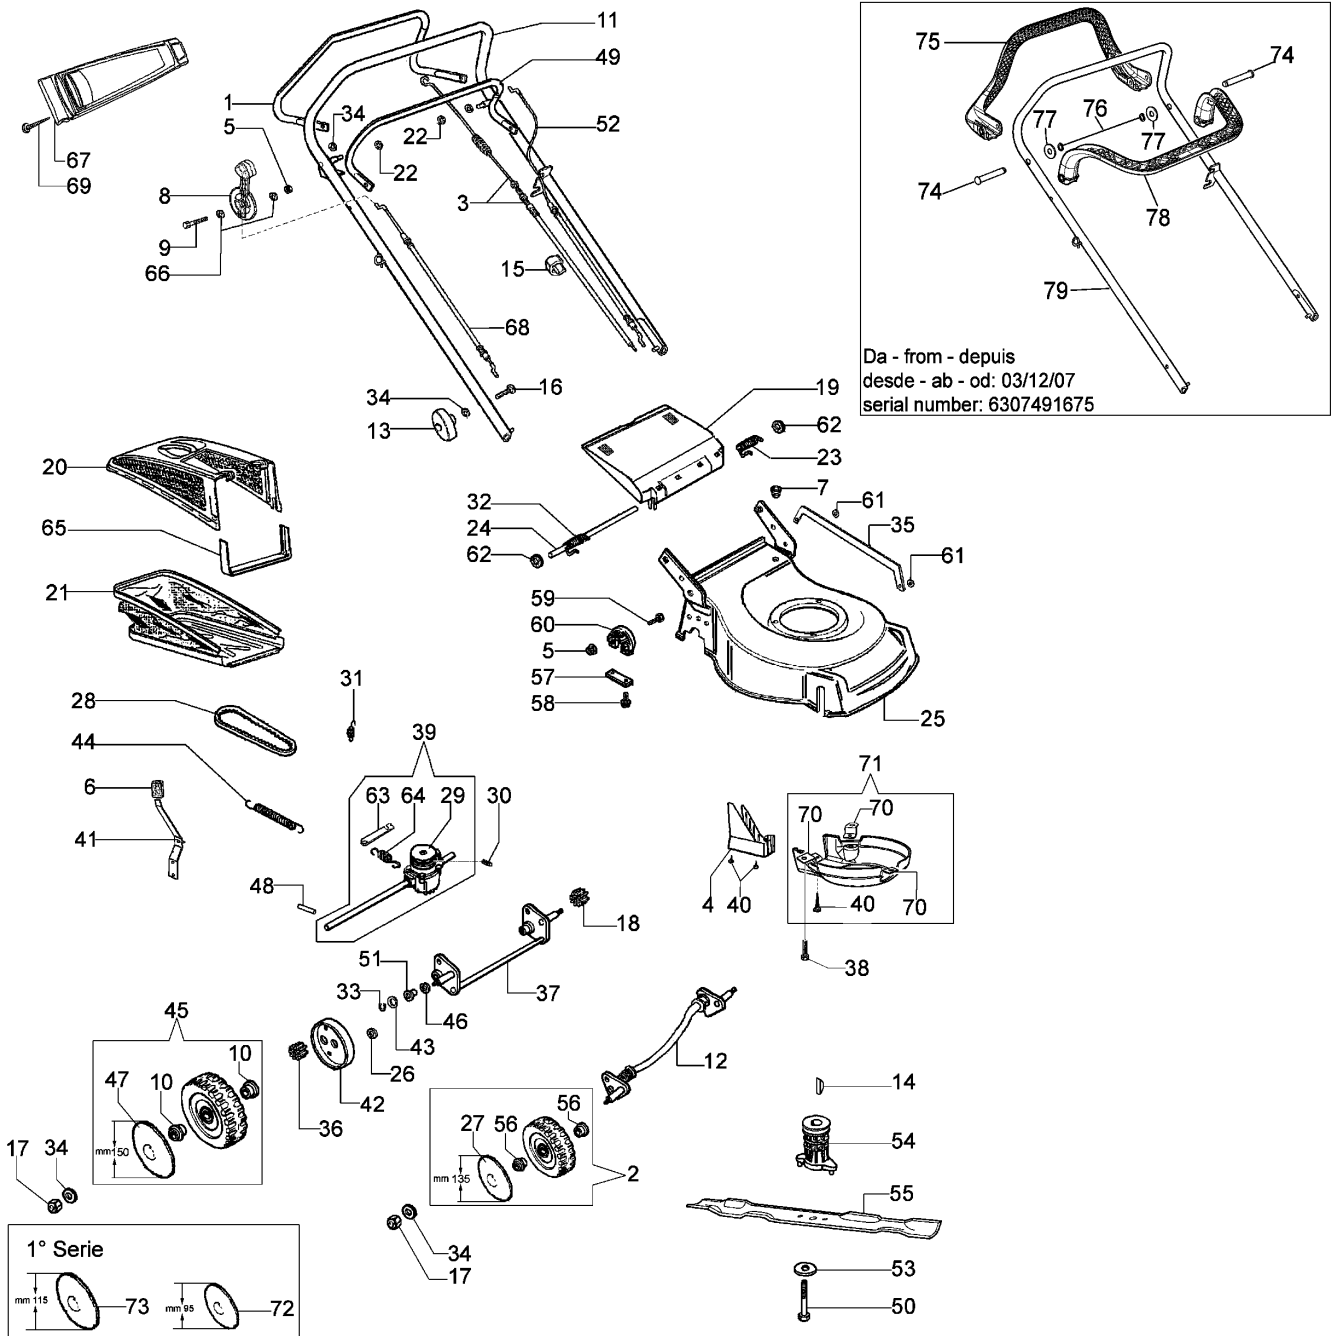

Illustration Ersatzteilzeichnung (ab juni '07)

Illustration Ersatzteilzeichnung (ab juni '07)

Bild Nr.	St.- Zahl	Teile Nr.	Beschreibung
47	2	66030145R	Raddeckel
48	1	66060010	Walzen
49	1	66060106	Hebel
50	1	3906150	Schraube
51	2	66060030	Buchse
52	1	66060108R	Motorbremskabel
53	1	66060384R	Scheibe
54	1	66030256R	Messerhalternabe
55	1	66100044R	Blatt
56	4	66030081R	Lager
57	2	66030039	Streifen
58	4	3960031	Schraube
59	6	3801022	Schraube
60	2	66030049	Halter
61	2	3045035R	Sicherungsring
62	2	3045034R	Sicherungsring
63	1	66070100	Hebel
64	1	66070099R	Feder
65	1	66070133	Halter
66	2	3918009	Scheibe
67	1	66070128	Bruecke
68	1	66070171	Gaskabel
69	2	3960072	Schraube
70	3	66070228	Halter
71	1	66070233	Schutzkit
72	2	66030080	Raddeckel
73	2	66030079	Raddeckel
74	2	66060381R	Stift
75	1	66060356R	Hebel
76	2	3024009R	Ring
77	2	3064005AR	Scheibe
78	1	66060316R	Hebel
79	1	66060377R	Handgriff