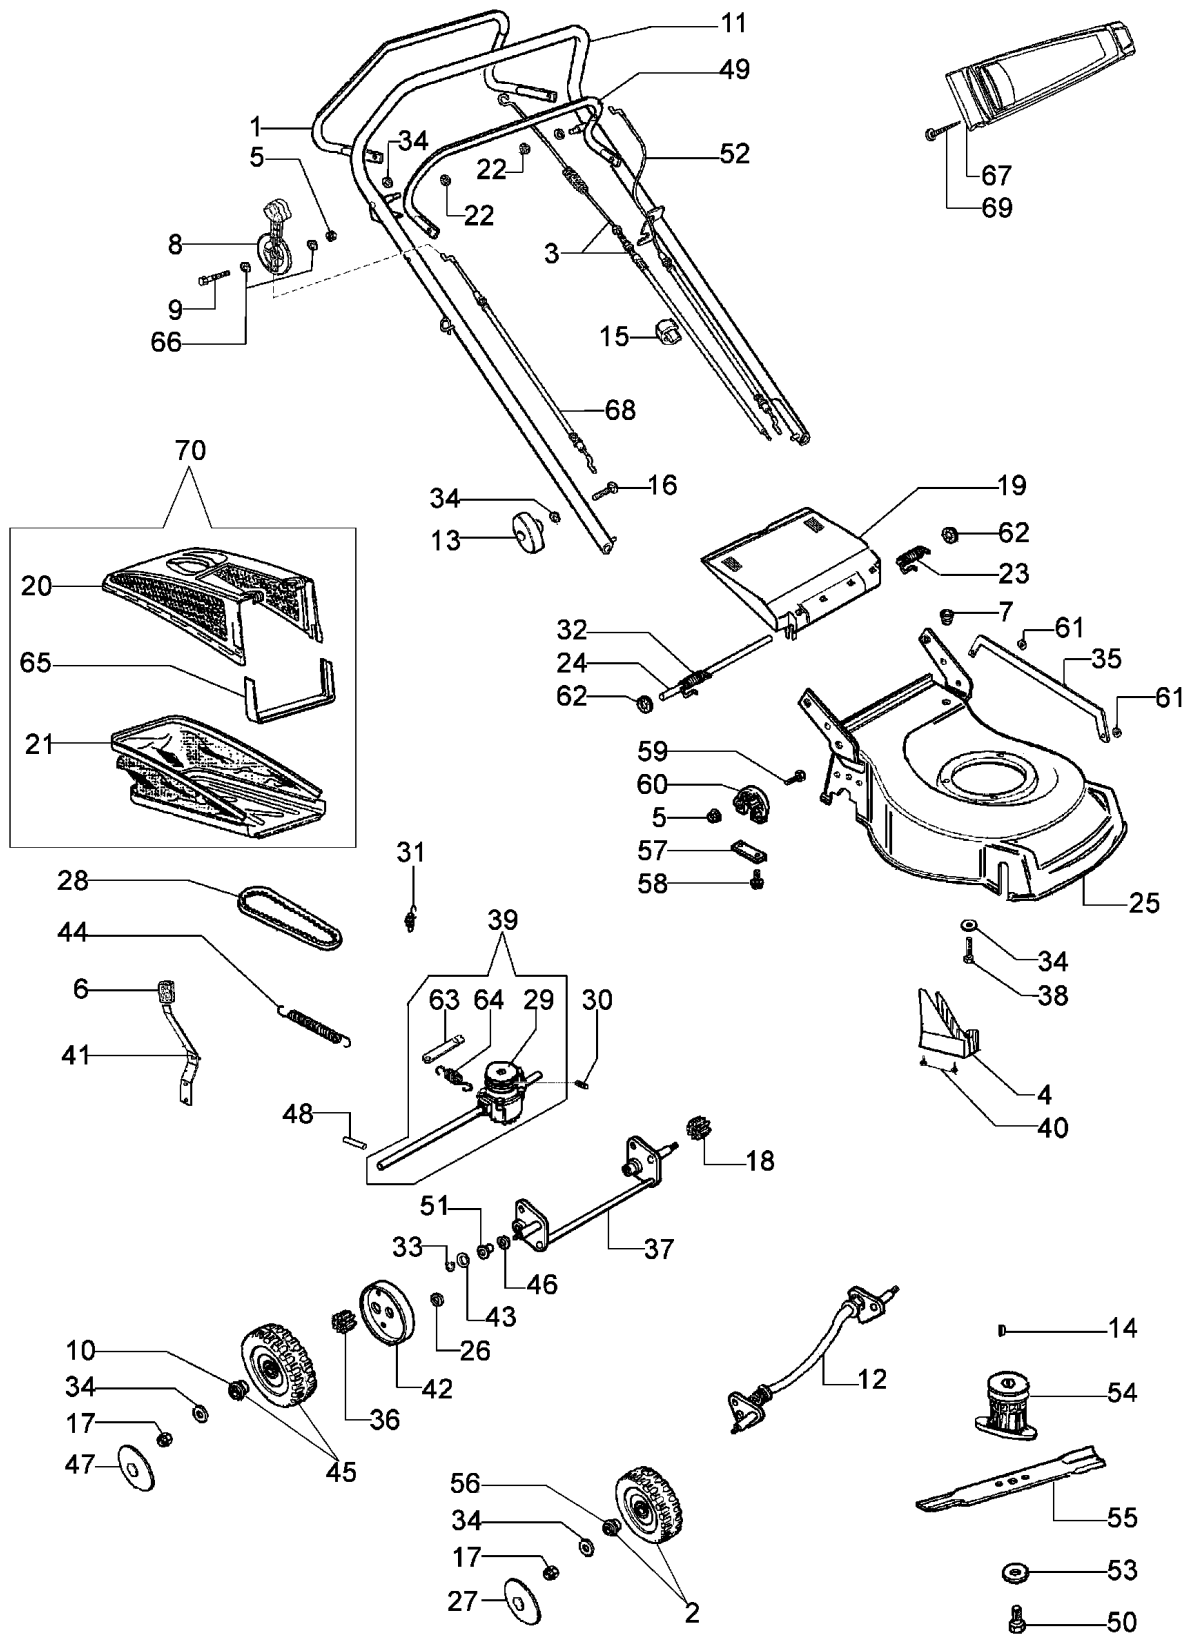

Ersatzteilliste EFCO
Liste des pièces de rechange EFCO

LR 44 TB

Illustration Ersatzteilzeichnung (bis mai '07)

Illustration Ersatzteilzeichnung (bis mai '07)

Bild Nr.	St.- Zahl	Teile Nr.	Beschreibung
1	1	66060105	Hebel
2	2	66030077	Rad
3	1	66060058CR	Zugseil
4	1	66100013	Schultz
5	1	3914006R	Mutter
6	1	66070021	Handgriff
7	1	66030038	Buchse
8	1	66070131	Hebel
9	1	3910019	Schraube
10	4	66030057	Lager
11	1	66060104A	Handgriff
12	1	66070024B	Vorn achse
13	2	4119013AR	Handgriff
14	1	8202126R	Keil
15	2	66060231	Schelle
16	2	3910015R	Schraube
17	4	3933032	Mutter
18	1	66030228	Ritzel
19	1	66110014R	Deckel
20	1	66070132	Rahmen
21	1	66070137	Ersatzsack
22	2	3045033R	Sicherungsring
23	1	66110017R	Feder
24	1	66110026	Deckelbolzen
25	1	66100006R	Gehäuse
26	2	3916012	Scheibe
27	2	66030080	Raddeckel
28	1	3047026R	Riemen
29	1	66030042	Scheibe
30	1	3803010	Schraube
31	1	66070035AR	Feder
32	1	66110018R	Feder
33	1	3024012	Ring
34	7	3916008R	Scheibe
35	1	66100012	Stange
36	1	66030227	Ritzel
37	1	66070013B	Hinterachse
38	3	3806076	Schraube
39	1	66070017CR	Antriebsgehäuse
40	2	011200035R	Schraube
41	1	66070018	Hebel
42	1	66070060	Raddeckel
43	1	66030044	Scheibe
44	1	66070036	Feder
45	2	66060005R	Rad
46	2	8202311	Ring

Illustration Ersatzteilzeichnung (bis mai '07)

Illustration Ersatzteilzeichnung (bis mai '07)

Bild Nr.	St.- Zahl	Teile Nr.	Beschreibung
47	2	66030145R	Raddeckel
48	1	66060010	Walzen
49	1	66060106	Hebel
50	1	3906150	Schraube
51	2	66060030	Buchse
52	1	66060108R	Motorbremskabel
53	1	66060384R	Scheibe
54	1	66030256R	Messerhalternabe
55	1	66100044R	Blatt
56	4	66030081R	Lager
57	2	66030039	Streifen
58	4	3960031	Schraube
59	6	3801022	Schraube
60	2	66030049	Halter
61	2	3045035R	Sicherungsring
62	2	3045034R	Sicherungsring
63	1	66070100	Hebel
64	1	66070099R	Feder
65	1	66070133	Halter
66	2	3918009	Scheibe
67	1	66070128	Bruেকে
68	1	66070171	Gaskabel
69	2	3960072	Schraube
70	1	66072030	Ersatzsac