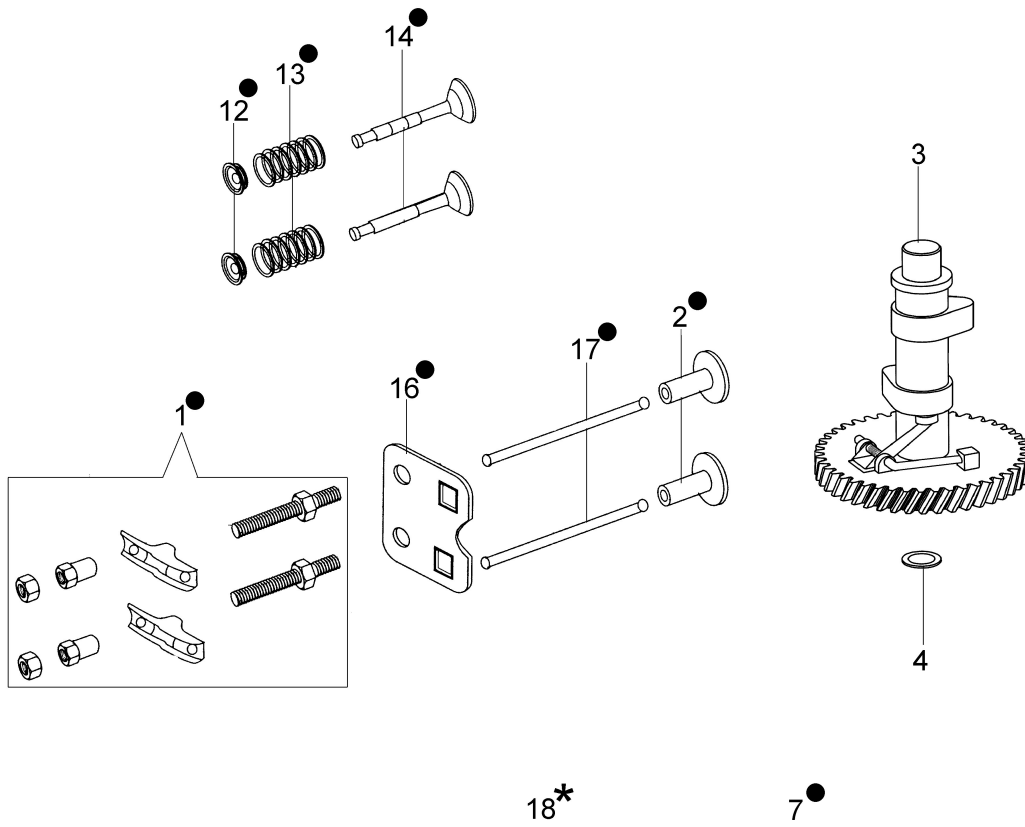

Illustration Zylinderkopf

Illustration Zylinderkopf

Bild Nr.	Anz.	Teilenummer	Beschreibung	Gültigkeit ab	Gültigkeit bis	Hinweis	Nachricht
1	2	L66150368	Vorspann				
2	2	L66150403	Führung				
3	1	L66150404	Nockenwelle				
4	1	L66150399	Scheibe				
5	1	3055123R	Zündkerze				
6	2	L66150396	Stiftschraube		10/2013		
6	2	L66150709	Stiftschraube	11/2013			
7	1	L66150215	Zylinderkopf				
8	4	L66150005	Schraube				
9	4	L66150393	Schraube				
10	2	L66150350	Stecker				
11	1	L66150394	Deckel				
12	2	L66150398	Federfuehrung				
13	2	L66150366	Ventilfeder				
14	1	L66150400	Ventil				
15	2	L66150396	Stiftschraube		10/2013		
15	2	L66150708	Stiftschraube	11/2013			
16	1	L66150401	Blech				
17	2	L66150402	Kipphebel				
18	1	L66150227	Dichtungssatz		10/2013		
18	1	L66150723	Dichtungssatz	11/2013			
19	1	66060414	Kombischlüssel 19 x 21 mm				
20	1	L66150471	Dichtung				