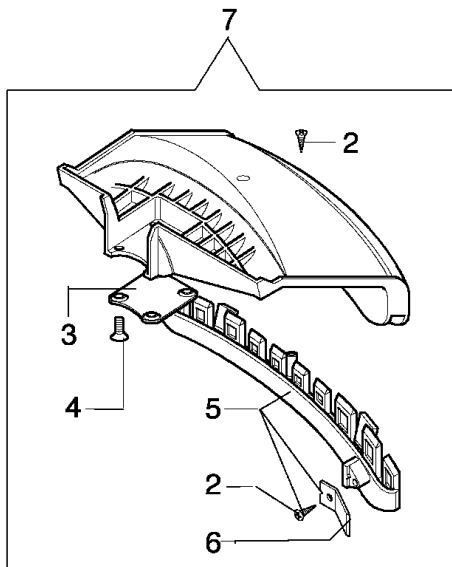

Illustration Antrieb

Bild Nr	St.- Zahl	Teile Nr.	Beschreibung
49	1	61040066	Distanzstück
50	1	61040145R	Deckel
51	1	61042032BR	Kegelradantrieb Ø28
52	1	61040133	Kegelradantrieb
53	1	3901008	Schraube
54	1	61250066R	Kegelradantrieb Ø28
55	1	61250054R	Bolzen
56	1	61110074R	Schultz
57	1	61110075R	Mutter

Walbro WT-870B

15 ■ KIT RIPARAZIONE
REPAIR KIT

Illustration Vergaser WT-870B

Bild Nr	St.- Zahl	Teile Nr.	Beschreibung
1	1	50010141	Schraube
2	2	095000164	Ring
3	1	095000141	Klappe
4	1	2318211	Stift
5	1	2318786	Welle
6	1	094600208	Feder
7	1	2318736	Schraube
8	2	2318687	Caps-lock
9	1	2318631	Schraube
10	1	2318191	Deckel
11	4	035000162	Schraube
12	1	003300197	Schraube
13	1	50050107	Deckel
14	1	003300201	Bissel
15	1	2318671	Reparatur-satz
16	1	074000240	Schraube
17	1	094600148	Feder
18	1	2318607	Feder

Illustration Schneidwerkzeuge

Bild Nr	St.- Zahl	Teile Nr.	Beschreibung
1	1	61112059A	Halbautomatischef kpl. Ø3
2	2	3960040R	Schraube
3	1	4174278	Streifen
4	4	3802004CR	Schraube
5	1	4174283A	Blech
6	1	4174275R	Klinge
7	1	4192048A	Komplett schutz
8	2	4199005A	Buchse
9	1	61110076	Einsatz
10	1	4199004	Feder
11	1	4199031A	Spule nyl. Ø3
12	1	4095673AR	Schneidblatt
13	1	4199035R	Deckel
14	1	61052031	Werkzeugsatz
15	1	63070003R	Keilriemen
16	1	4199041R	Spule nyl. Ø2,4
17	1	4199039AR	Halbautomatischef kpl. Ø3
18	1	4199008B	Einsatz
19	1	63019010A	Nylonkopf Quick load Ø3
20	1	4199048R	Feder
21	1	4199049	Zundanker
22	1	4199046	Deckel
23	1	63019012A	Nylonkopf Quick load Ø3