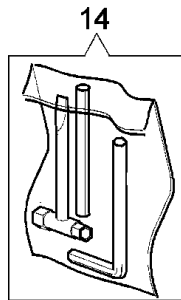

Illustration Antrieb

Bild Nr	St.- Zahl	Teile Nr.	Beschreibung
49	1	61040066	Distanzstück
50	1	61040145R	Deckel
51	1	61042032BR	Kegelradantrieb Ø28
52	1	61040133	Kegelradantrieb
53	1	3901008	Schraube
54	1	61250066R	Kegelradantrieb Ø28
55	1	61250054R	Bolzen
56	1	61110074R	Schultz
57	1	61110075R	Mutter

Walbro WT-870B

15 ■ KIT RIPARAZIONE
REPAIR KIT

Illustration Vergaser WT-870B

Bild Nr	St.- Zahl	Teile Nr.	Beschreibung
1	1	50010141	Schraube
2	2	095000164	Ring
3	1	095000141	Klappe
4	1	2318211	Stift
5	1	2318786	Welle
6	1	094600208	Feder
7	1	2318736	Schraube
8	2	2318687	Caps-lock
9	1	2318631	Schraube
10	1	2318191	Deckel
11	4	035000162	Schraube
12	1	003300197	Schraube
13	1	50050107	Deckel
14	1	003300201	Bissel
15	1	2318671	Reparatur-satz
16	1	074000240	Schraube
17	1	094600148	Feder
18	1	2318607	Feder

Illustration Schneidwerkzeuge

Bild Nr	St.- Zahl	Teile Nr.	Beschreibung
1	1	61112059A	Halbautomatischef kpl. Ø3
2	2	3960040R	Schraube
3	1	4174278	Streifen
4	4	3802004CR	Schraube
5	1	4174283A	Blech
6	1	4174275R	Klinge
7	1	4192048A	Komplett schutz
8	2	4199005A	Buchse
9	1	61110076	Einsatz
10	1	4199004	Feder
11	1	4199031A	Spule nyl. Ø3
12	1	4095673AR	Schneidblatt
13	1	4199035R	Deckel
14	1	61052031	Werkzeugsatz
15	1	63070003R	Keilriemen
16	1	4199041R	Spule nyl. Ø2,4
17	1	4199039AR	Halbautomatischef kpl. Ø3
18	1	4199008B	Einsatz
19	1	63019010A	Nylonkopf Quick load Ø3
20	1	4199048R	Feder
21	1	4199049	Zundanker
22	1	4199046	Deckel
23	1	63019012A	Nylonkopf Quick load Ø3