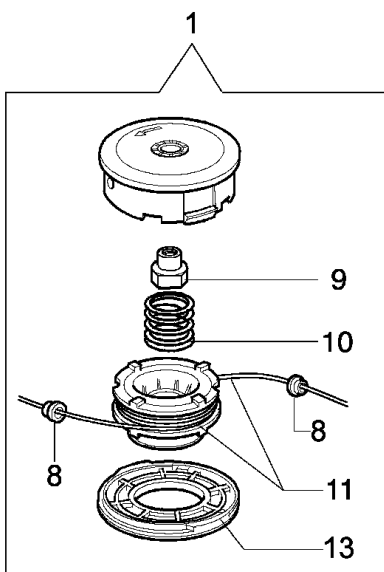

Illustration Antrieb

Bild Nr	St.- Zahl	Teile Nr.	Beschreibung
49	1	61040066	Distanzstück
50	1	61040145R	Deckel
51	1	61042032BR	Kegelradantrieb Ø28
52	1	61040133	Kegelradantrieb
53	1	3901008	Schraube
54	1	61250066R	Kegelradantrieb Ø28
55	1	61250054R	Bolzen
56	1	61110074R	Schultz
57	1	61110075R	Mutter

Walbro WT-870B

15 ■ KIT RIPARAZIONE
REPAIR KIT

Illustration Vergaser WT-870B

Bild Nr	St.- Zahl	Teile Nr.	Beschreibung
1	1	50010141	Schraube
2	2	095000164	Ring
3	1	095000141	Klappe
4	1	2318211	Stift
5	1	2318786	Welle
6	1	094600208	Feder
7	1	2318736	Schraube
8	2	2318687	Caps-lock
9	1	2318631	Schraube
10	1	2318191	Deckel
11	4	035000162	Schraube
12	1	003300197	Schraube
13	1	50050107	Deckel
14	1	003300201	Bissel
15	1	2318671	Reparatur-satz
16	1	074000240	Schraube
17	1	094600148	Feder
18	1	2318607	Feder

Illustration Schneidwerkzeuge

Bild Nr	St.- Zahl	Teile Nr.	Beschreibung
1	1	61112059A	Halbautomatischef kpl. Ø3
2	2	3960040R	Schraube
3	1	4174278	Streifen
4	4	3802004CR	Schraube
5	1	4174283A	Blech
6	1	4174275R	Klinge
7	1	4192048A	Komplett schutz
8	2	4199005A	Buchse
9	1	61110076	Einsatz
10	1	4199004	Feder
11	1	4199031A	Spule nyl. Ø3
12	1	4095673AR	Schneidblatt
13	1	4199035R	Deckel
14	1	61052031	Werkzeugsatz
15	1	63070003R	Keilriemen
16	1	4199041R	Spule nyl. Ø2,4
17	1	4199039AR	Halbautomatischef kpl. Ø3
18	1	4199008B	Einsatz
19	1	63019010A	Nylonkopf Quick load Ø3
20	1	4199048R	Feder
21	1	4199049	Zundanker
22	1	4199046	Deckel
23	1	63019012A	Nylonkopf Quick load Ø3