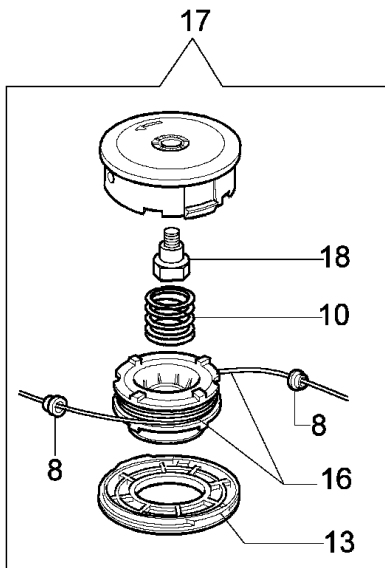

Illustration Antrieb

Bild Nr	St.- Zahl	Teile Nr.	Beschreibung
49	1	61040066	Distanzstück
50	1	61040145R	Deckel
51	1	61042032BR	Kegelradantrieb Ø28
52	1	61040133	Kegelradantrieb
53	1	3901008	Schraube
54	1	61250066R	Kegelradantrieb Ø28
55	1	61250054R	Bolzen
56	1	61110074R	Schultz
57	1	61110075R	Mutter

Walbro WT-870B

15 ■ KIT RIPARAZIONE
REPAIR KIT

Illustration Vergaser WT-870B

Bild Nr	St.- Zahl	Teile Nr.	Beschreibung
1	1	50010141	Schraube
2	2	095000164	Ring
3	1	095000141	Klappe
4	1	2318211	Stift
5	1	2318786	Welle
6	1	094600208	Feder
7	1	2318736	Schraube
8	2	2318687	Caps-lock
9	1	2318631	Schraube
10	1	2318191	Deckel
11	4	035000162	Schraube
12	1	003300197	Schraube
13	1	50050107	Deckel
14	1	003300201	Bissel
15	1	2318671	Reparatur-satz
16	1	074000240	Schraube
17	1	094600148	Feder
18	1	2318607	Feder

Illustration Schneidwerkzeuge

Bild Nr	St.- Zahl	Teile Nr.	Beschreibung
1	1	61112059A	Halbautomatischef kpl. Ø3
2	2	3960040R	Schraube
3	1	4174278	Streifen
4	4	3802004CR	Schraube
5	1	4174283A	Blech
6	1	4174275R	Klinge
7	1	4192048A	Komplett schutz
8	2	4199005A	Buchse
9	1	61110076	Einsatz
10	1	4199004	Feder
11	1	4199031A	Spule nyl. Ø3
12	1	4095673AR	Schneidblatt
13	1	4199035R	Deckel
14	1	61052031	Werkzeugsatz
15	1	63070003R	Keilriemen
16	1	4199041R	Spule nyl. Ø2,4
17	1	4199039AR	Halbautomatischef kpl. Ø3
18	1	4199008B	Einsatz
19	1	63019010A	Nylonkopf Quick load Ø3
20	1	4199048R	Feder
21	1	4199049	Zundanker
22	1	4199046	Deckel
23	1	63019012A	Nylonkopf Quick load Ø3