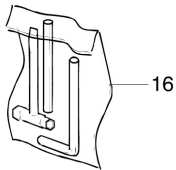

Illustration Getriebe

Bild Nr.	Anz.	Teilenummer	Beschreibung	Gültigkeit ab	Gültigkeit bis	Hinweis	Nachricht
47	1	61370114R	Hebel				
48	1	4100098BR	Feder				
49	1	56550185R	Schalter				
50	1	61382024R	Führungsholm und griff				
51	1	61040140R	Griff				

Illustration Vergaser WT-1099

Bild Nr.	Anz.	Teilenummer	Beschreibung	Gültigkeit ab	Gültigkeit bis	Hinweis	Nachricht
1	2	2318667R	Schraube				
2	1	2318671	Reparatur-satz				
3	1	2318987R	Vergaser WT-1099				
4	1	2318572	Kraftstoffpumpe				

Illustration Zubehör

Bild Nr.	Anz.	Teilenummer	Beschreibung	Gültigkeit ab	Gültigkeit bis	Hinweis	Nachricht
1	1	63129008	Gehäuse Load&Go Longlife				
2	1	63120041R	Einsatz				
3	1	63120040R	Mutter				
4	1	63120031R	Kit scheibe				
5	1	63120020AR	Zundanker				
6	1	63120007AR	Knopf				
7	2	63120001R	Buchse				
8	1	63120005R	Deckel				
9	1	63120042R	Einsatz (male)				
10	1	61380124	Protege disque				
11	2	3960040R	Schraube				
12	1	4174275R	Blatt				
13	1	4174283AR	Schürze				
14	1	4174278R	Platte				
15	4	3802004DR	Schraube				
16	1	61052031R	Werkzeugsatz				
17	1	61420037	Etichettenkit				
18	1	63070002AR	Traggurt				
19	1	4095673BR	Disc 3 Klingen				
20	1	4095681AR	4-zahniges schneidblatt				
21	1	63070039R	Haken				