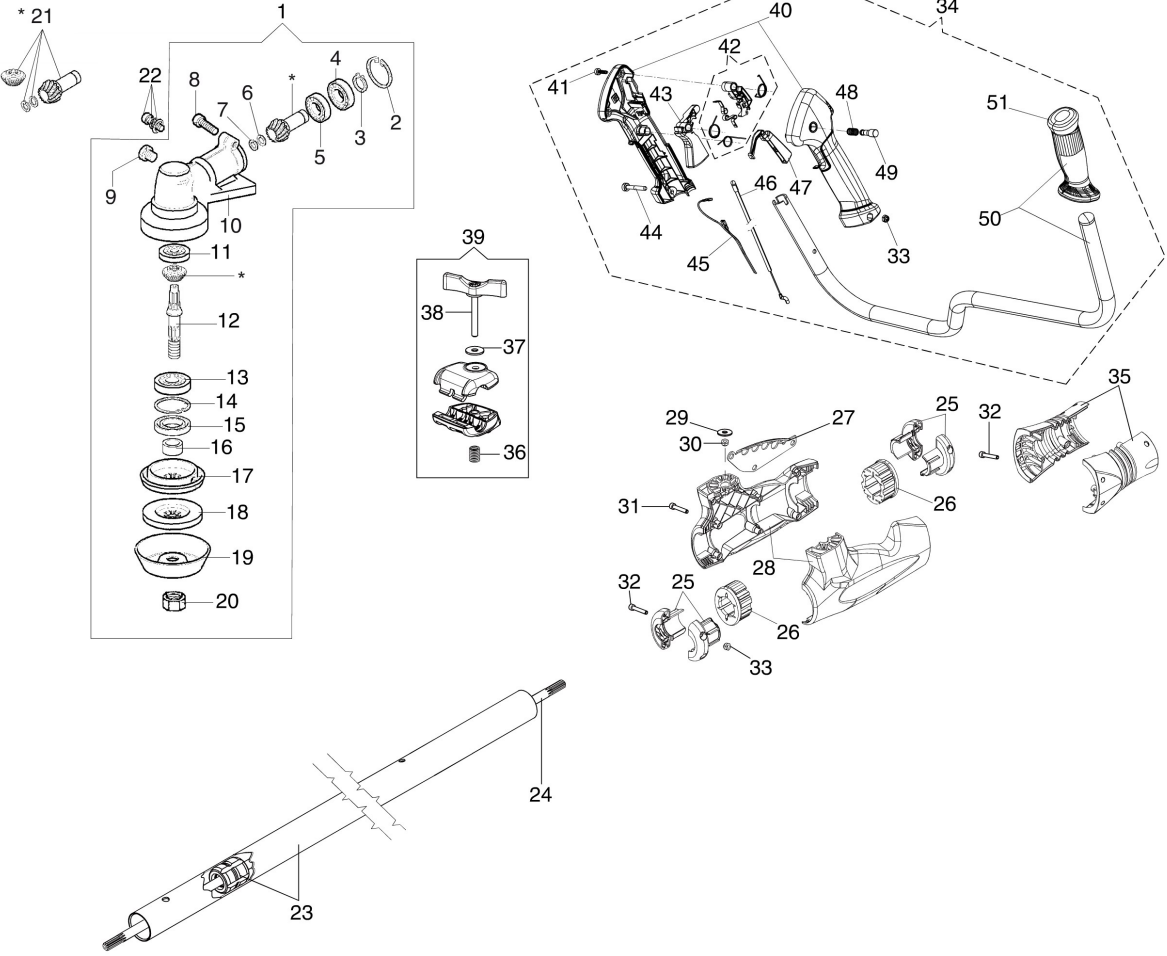

Illustration Getriebe

Bild Nr.	Anz.	Teilenummer	Beschreibung	Gültigkeit ab	Gültigkeit bis	Hinweis	Nachricht
1	1	61350149A	Kegelradantrieb Ø28				
2	1	3025019	Ring				
3	1	3024012R	Seegerring				
4	1	3035023R	Lager				
5	1	3034019R	Lager				
6	1	4138311A	Ring				
7	1	3025009	Ring				
8	1	3901016	Schraube				
9	1	61040071R	Stopfen				
10	1	61040144R	Getriebe gehause				
11	1	3034218R	Lager				
12	1	61250054R	Stift				
13	1	3034012R	Lager				
14	1	3025022R	Ring				
15	1	3050018R	Kobelnring				
16	1	61040066R	Distanzstück				
17	1	61040145R	Deckel				
18	1	4179089R	Flansch				
19	1	61110074R	Schutz				
20	1	61110075R	Mutter				
21	1	61350216	Kegelradantrieb				
22	1	3901008R	Schraube				
23	1	61252049R	Rohr Ø28				
24	1	61202109R	Welle				
25	4	61040110R	Kragen				
26	2	61250181R	Kappe				
27	1	61250180R	Blech				
28	1	61420040	Gehäuse				
29	1	66030012R	Scheibe				
30	1	3980011	Mutter				
31	8	3960091AR	Schraube				
32	1	3801016R	Schraube				
33	1	3914003R	Mutter				
34	1	61420039	Handgriff kpl.				
35	1	61420042	Deckel kpl.				
36	1	61040044R	Feder				
37	1	3918013R	Scheibe				
38	1	61042030R	Knopf				
39	1	61370274A	Klemmschale kpl.				
40	1	61380097	Kraeftepaar				
41	3	3893016AR	Schraube				
42	1	61370294	Hebelkit				
43	1	61380064R	Gashebel				
44	1	3891054R	Schraube				
45	1	61420025R	Kabel				
46	1	61420024R	Gaskabel