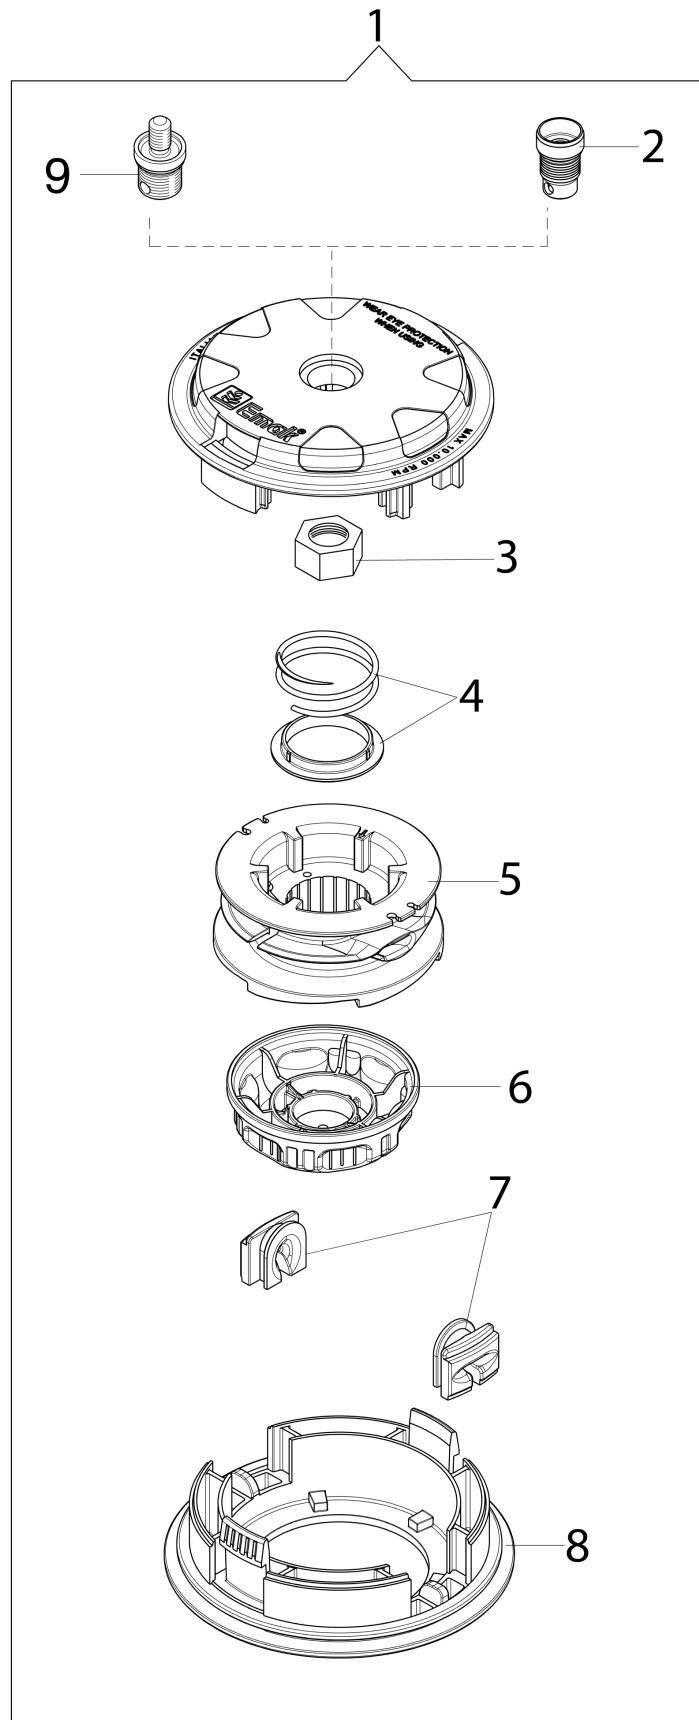

Bild Nr.	Anz.	Teilenummer	Beschreibung	Gültigkeit ab	Gültigkeit bis	Hinweis	Nachricht
1	2	2318778	Schraube				
2	1	2318671	Reparatur-satz				
3	1	2318654R	Vergaser WT-1150				

Bild Nr.	Anz.	Teilenummer	Beschreibung	Gültigkeit ab	Gültigkeit bis	Hinweis	Nachricht
1	1	61370264	Protege disque			Rosso; Red	
2	1	61372033R	Schürze				
3	1	4160463AR	Einfacher traggurt				
4	1	61260029	Werkzeugsatz				
5	1	61290080	Etichettenkit				
6	1	4095673B	Disc 3 Klingen				

Bild Nr.	Anz.	Teilenummer	Beschreibung	Gültigkeit ab	Gültigkeit bis	Hinweis	Nachricht
1	1	63129001	Nylonkopf Load & Go			Filo D.2,4 mm; Nylon line D.2,4 mm	
1	1	63129003	Nylonkopf Load & Go			Filo D.3,0 mm; Nylon line D.3,0 mm	
2	1	63120041R	Einsatz				
3	1	63120040R	Mutter				
4	1	63120031R	Kit scheibe				
5	1	63120020R	Fadenspule				
6	1	63120007R	Knopf				
7	2	63120001R	Buchse				
8	1	63120005R	Deckel				
9	1	63120042R	Einsatz				