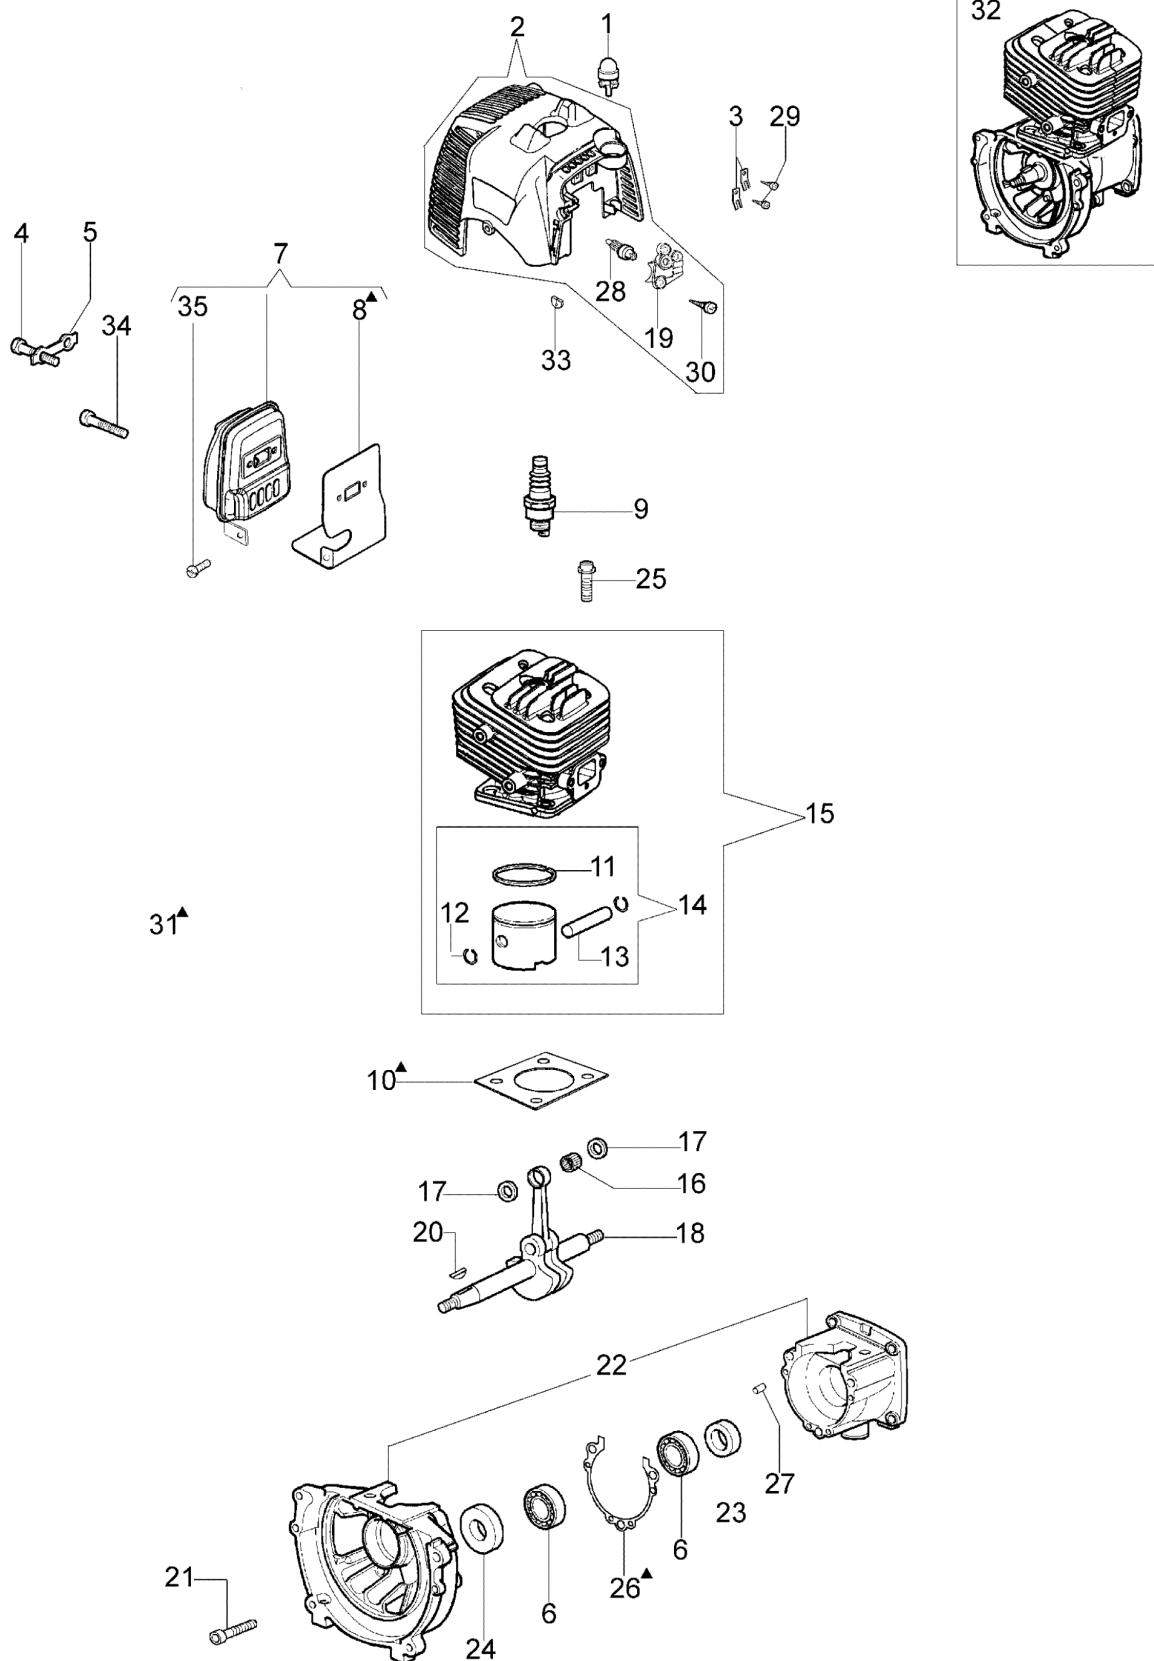

Ersatzteilliste EFCO  
Liste des pièces de rechange EFCO

DS 2800-S

Bild Nr.	Anz.	Teilenummer	Beschreibung	Gültigkeit ab	Gültigkeit bis	Hinweis	Nachricht
1	1	2318817R	Kraftstoffpumpe				
2	1	61280102R	Deckel				BT3-091-03/10
3	2	4191069B	Streifen		matr. 2160185672		BT3-102-01/11
4	2	3806014	Schraube		17/10/2010		
5	1	61070055	Blech		17/10/2010		
6	2	3034009R	Lager				
7	1	61280010AR	Auspuff				BT3-086-10/09
8	1	61280008BR	Dichtung				BT3-086-10/09
9	1	3055120	Zündkerze				
10	1	61280005R	Dichtung				
11	1	61290003R	Kolbenring				
12	2	093000167	Ring				
13	1	072700045R	Kolben ring				
14	1	61292031	Kolben kpl.				
15	1	61292032	Zylinder kpl.				
16	1	072700046R	Lager				
17	2	074000267AR	Scheibe				
18	1	61280004R	Kurbelwelle				
19	1	61280100R	Klemmstück				BT3-091-03/10
20	1	3028013R	Keil				
21	1	3860096	Schraube				
22	1	61280043AR	Motorgehause				BT3-086-10/09
23	1	3050038R	Kobelring				
24	1	3050037R	Kobelring				
25	4	3860095R	Schraube				
26	1	61280009R	Dichtung				
27	3	61280044R	Stift				
28	1	61250249	Spannhülse				BT3-091-03/10
29	2	3960030	Schraube		matr. 2160185672		BT3-102-01/11
30	3	3960087AR	Schraube				BT3-091-03/10
31	1	61282025	Dichtungsatz				
32	1	61292033R	Short block				
33	1	005000347A	Buchse				
34	2	4175162A	Schraube	18/10/2010			
35	1	4175089A	Schraube	matr. 2169375273			BT3-086-10/09