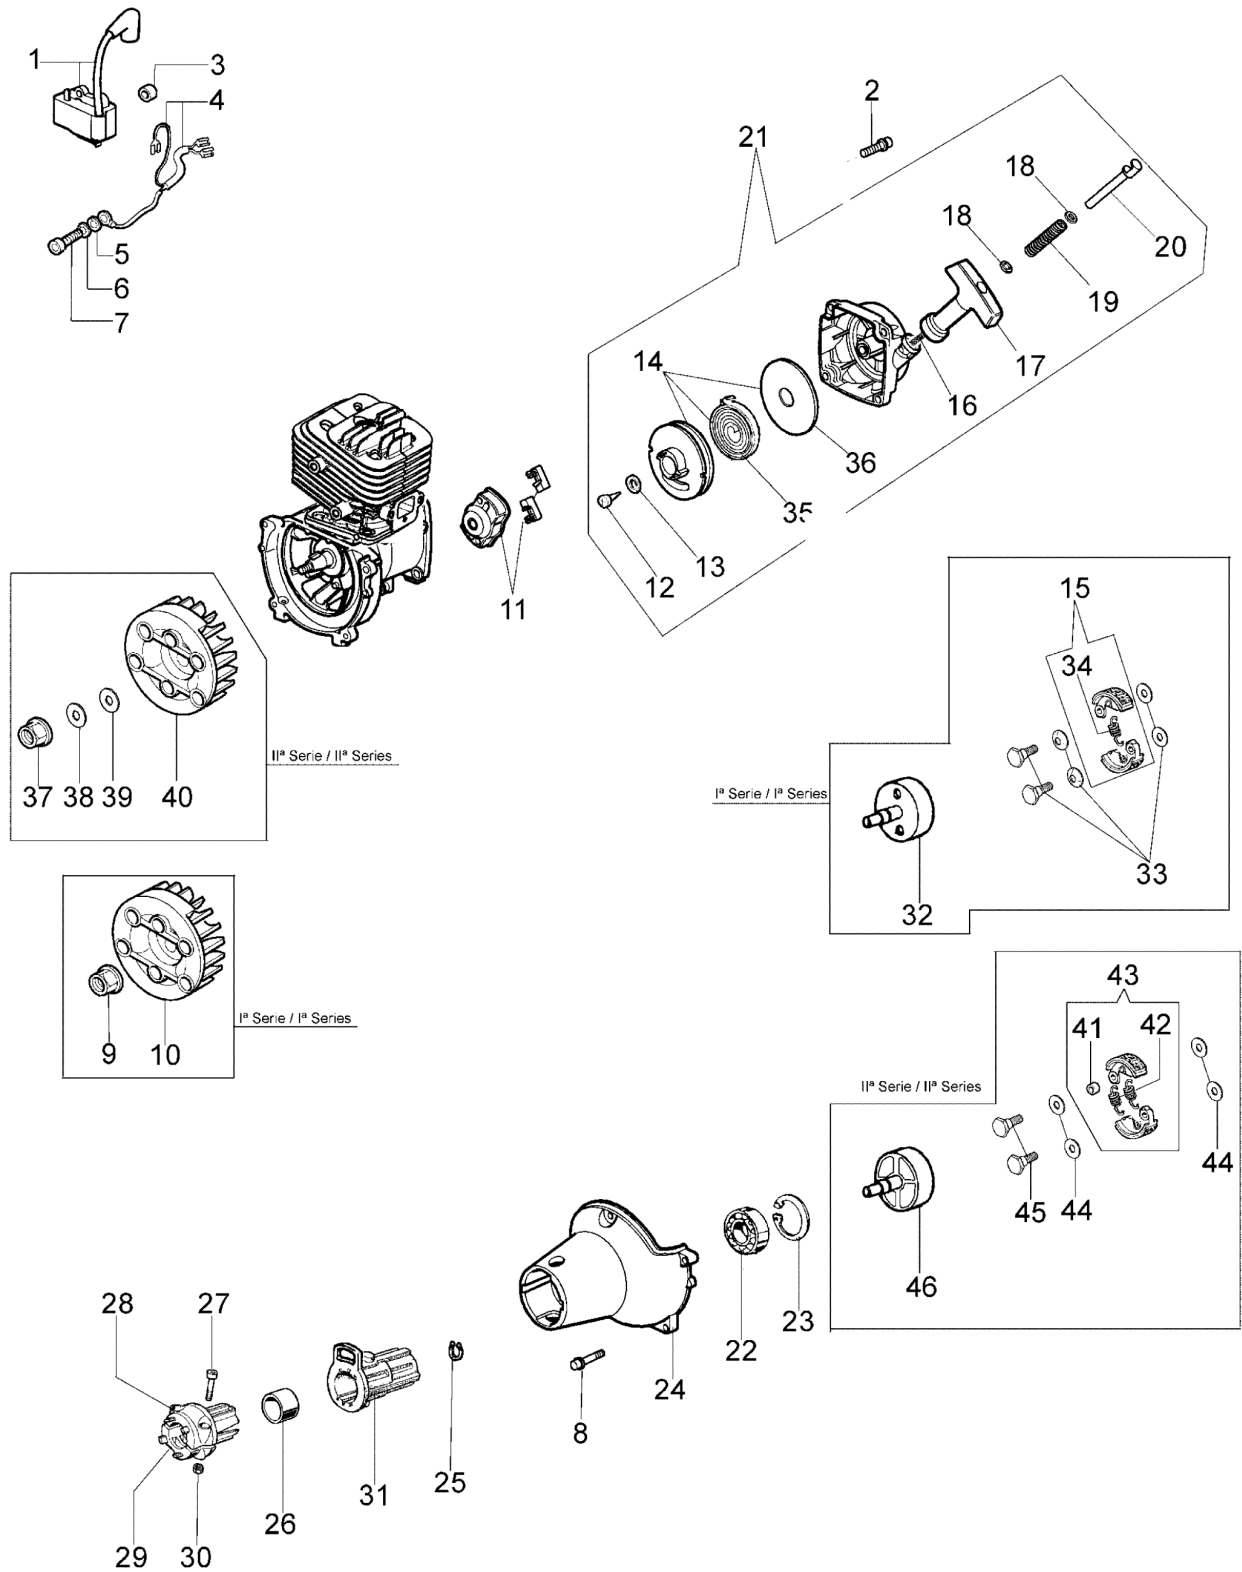

Ersatzteilliste EFCO  
Liste des pièces de rechange EFCO

DS 2800-S

Bild Nr.	Anz.	Teilenummer	Beschreibung	Gültigkeit ab	Gültigkeit bis	Hinweis	Nachricht
1	1	2318817R	Kraftstoffpumpe				
2	1	61280102R	Deckel				BT3-091-03/10
3	2	4191069B	Streifen		matr. 2160185672		BT3-102-01/11
4	2	3806014	Schraube		17/10/2010		
5	1	61070055	Blech		17/10/2010		
6	2	3034009R	Lager				
7	1	61280010AR	Auspuff				BT3-086-10/09
8	1	61280008BR	Dichtung				BT3-086-10/09
9	1	3055120	Zündkerze				
10	1	61280005R	Dichtung				
11	1	61290003R	Kolbenring				
12	2	093000167	Ring				
13	1	072700045R	Kolben ring				
14	1	61292031	Kolben kpl.				
15	1	61292032	Zylinder kpl.				
16	1	072700046R	Lager				
17	2	074000267AR	Scheibe				
18	1	61280004R	Kurbelwelle				
19	1	61280100R	Klemmstück				BT3-091-03/10
20	1	3028013R	Keil				
21	1	3860096	Schraube				
22	1	61280043AR	Motorgehause				BT3-086-10/09
23	1	3050038R	Kobelring				
24	1	3050037R	Kobelring				
25	4	3860095R	Schraube				
26	1	61280009R	Dichtung				
27	3	61280044R	Stift				
28	1	61250249	Spannhülse				BT3-091-03/10
29	2	3960030	Schraube		matr. 2160185672		BT3-102-01/11
30	3	3960087AR	Schraube				BT3-091-03/10
31	1	61282025	Dichtungsatz				
32	1	61292033R	Short block				
33	1	005000347A	Buchse				
34	2	4175162A	Schraube	18/10/2010			
35	1	4175089A	Schraube	matr. 2169375273			BT3-086-10/09