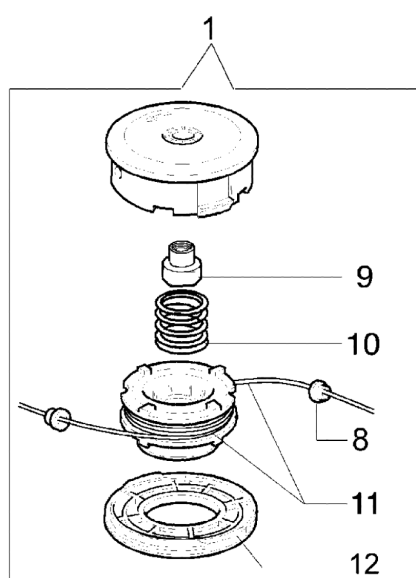

## Walbro mod. WT-930

compl. p.n. 2318705

15 ■ KIT RIPARAZIONE  
REPAIR KIT

Bild Nr.	Anz.	Teilenummer	Beschreibung	Gültigkeit ab	Gültigkeit bis	Hinweis	Nachricht
1	1	50010141	Schraube				
2	2	095000164	Ring				
3	1	375100078	Klappe				
4	1	2318211	Stift				
5	1	2318737	Welle				
6	1	072700347	Feder				
7	1	2318631	Schraube				
8	2	2318687	Caps-lock				
9	1	094600148	Feder				
10	1	2318191	Deckel				
11	4	035000162	Schraube				
12	1	003300202	Schraube				
13	1	50050107	Deckel				
14	1	003300201	Bissel				
15	1	2318671	Reparatur-satz				
16	1	094600430	Feder				
17	1	074000240	Schraube				

Bild Nr.	Anz.	Teilenummer	Beschreibung	Gültigkeit ab	Gültigkeit bis	Hinweis	Nachricht
1	1	61172019A	Halbautomatisches kpl. Ø2,4				
2	2	3960040R	Schraube				
3	1	61240161R	Streifen				
4	4	3801010R	Schraube				
5	1	4179113A	Schürze				
6	1	4174275R	Klinge				
7	1	61072044	Schutz				
8	2	4199005A	Buchse				
9	1	61110076	Einsatz				
10	1	4199004	Feder				
11	1	4199014A	Spule nyl. Ø2,4				
12	1	4199046	Deckel				
13	1	4095673AR	Schneidblatt				
14	1	61260029	Werkzeugsatz				
15	1	4160463AR	Keilriemen				
16	1	61292025	Etichettenkit				
17	4	3819006	Scheibe				