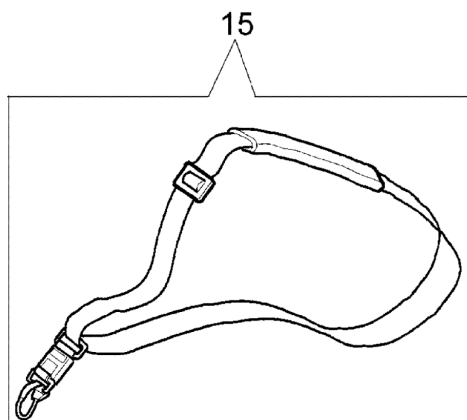

## Walbro mod. WT-930

compl. p.n. 2318705

15 ■ KIT RIPARAZIONE  
REPAIR KIT

Bild Nr.	Anz.	Teilenummer	Beschreibung	Gültigkeit ab	Gültigkeit bis	Hinweis	Nachricht
1	1	50010141	Schraube				
2	2	095000164	Ring				
3	1	375100078	Klappe				
4	1	2318211	Stift				
5	1	2318737	Welle				
6	1	072700347	Feder				
7	1	2318631	Schraube				
8	2	2318687	Caps-lock				
9	1	094600148	Feder				
10	1	2318191	Deckel				
11	4	035000162	Schraube				
12	1	003300202	Schraube				
13	1	50050107	Deckel				
14	1	003300201	Bissel				
15	1	2318671	Reparatur-satz				
16	1	094600430	Feder				
17	1	074000240	Schraube				

Bild Nr.	Anz.	Teilenummer	Beschreibung	Gültigkeit ab	Gültigkeit bis	Hinweis	Nachricht
1	1	61172019A	Halbautomatisches kpl. Ø2,4				
2	2	3960040R	Schraube				
3	1	61240161R	Streifen				
4	4	3801010R	Schraube				
5	1	4179113A	Schürze				
6	1	4174275R	Klinge				
7	1	61072044	Schutz				
8	2	4199005A	Buchse				
9	1	61110076	Einsatz				
10	1	4199004	Feder				
11	1	4199014A	Spule nyl. Ø2,4				
12	1	4199046	Deckel				
13	1	4095673AR	Schneidblatt				
14	1	61260029	Werkzeugsatz				
15	1	4160463AR	Keilriemen				
16	1	61292025	Etichettenkit				
17	4	3819006	Scheibe				