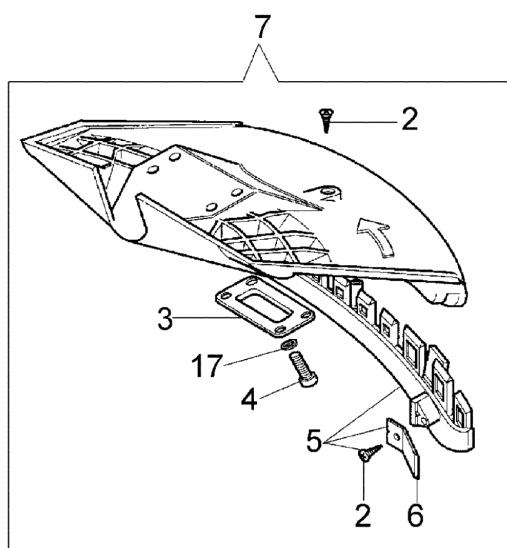

## Walbro mod. WT-930

compl. p.n. 2318705

15 ■ KIT RIPARAZIONE  
REPAIR KIT

Bild Nr.	Anz.	Teilenummer	Beschreibung	Gültigkeit ab	Gültigkeit bis	Hinweis	Nachricht
1	1	50010141	Schraube				
2	2	095000164	Ring				
3	1	375100078	Klappe				
4	1	2318211	Stift				
5	1	2318737	Welle				
6	1	072700347	Feder				
7	1	2318631	Schraube				
8	2	2318687	Caps-lock				
9	1	094600148	Feder				
10	1	2318191	Deckel				
11	4	035000162	Schraube				
12	1	003300202	Schraube				
13	1	50050107	Deckel				
14	1	003300201	Bissel				
15	1	2318671	Reparatur-satz				
16	1	094600430	Feder				
17	1	074000240	Schraube				

Bild Nr.	Anz.	Teilenummer	Beschreibung	Gültigkeit ab	Gültigkeit bis	Hinweis	Nachricht
1	1	61172019A	Halbautomatisches kpl. Ø2,4				
2	2	3960040R	Schraube				
3	1	61240161R	Streifen				
4	4	3801010R	Schraube				
5	1	4179113A	Schürze				
6	1	4174275R	Klinge				
7	1	61072044	Schutz				
8	2	4199005A	Buchse				
9	1	61110076	Einsatz				
10	1	4199004	Feder				
11	1	4199014A	Spule nyl. Ø2,4				
12	1	4199046	Deckel				
13	1	4095673AR	Schneidblatt				
14	1	61260029	Werkzeugsatz				
15	1	4160463AR	Keilriemen				
16	1	61292025	Etichettenkit				
17	4	3819006	Scheibe				