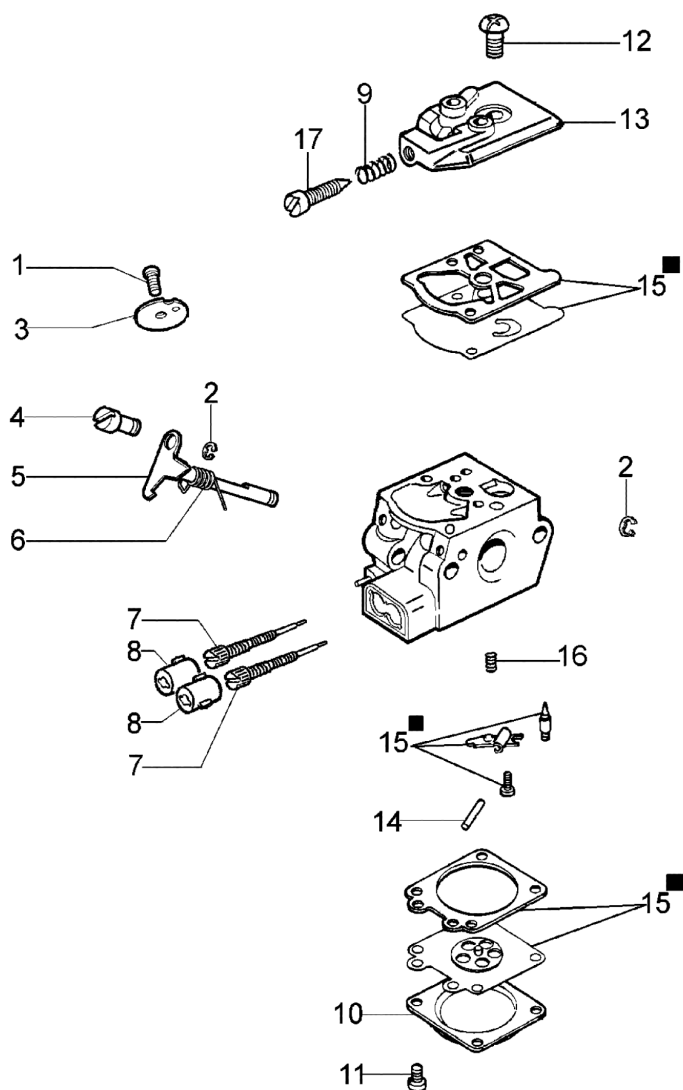

Walbro mod. WT-930

compl. p.n. 2318705

15 ■ KIT RIPARAZIONE
REPAIR KIT

Bild Nr.	Anz.	Teilenummer	Beschreibung	Gültigkeit ab	Gültigkeit bis	Hinweis	Nachricht
1	1	50010141	Schraube				
2	2	095000164	Ring				
3	1	375100078	Klappe				
4	1	2318211	Stift				
5	1	2318737	Welle				
6	1	072700347	Feder				
7	1	2318631	Schraube				
8	2	2318687	Caps-lock				
9	1	094600148	Feder				
10	1	2318191	Deckel				
11	4	035000162	Schraube				
12	1	003300202	Schraube				
13	1	50050107	Deckel				
14	1	003300201	Bissel				
15	1	2318671	Reparatur-satz				
16	1	094600430	Feder				
17	1	074000240	Schraube