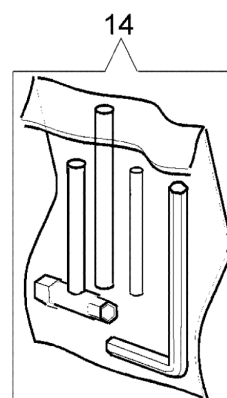

## Walbro mod. WT-930

compl. p.n. 2318705

15 ■ KIT RIPARAZIONE  
REPAIR KIT

Bild Nr.	Anz.	Teilenummer	Beschreibung	Gültigkeit ab	Gültigkeit bis	Hinweis	Nachricht
1	1	50010141	Schraube				
2	2	095000164	Ring				
3	1	375100078	Klappe				
4	1	2318211	Stift				
5	1	2318737	Welle				
6	1	072700347	Feder				
7	1	2318631	Schraube				
8	2	2318687	Caps-lock				
9	1	094600148	Feder				
10	1	2318191	Deckel				
11	4	035000162	Schraube				
12	1	003300202	Schraube				
13	1	50050107	Deckel				
14	1	003300201	Bissel				
15	1	2318671	Reparatur-satz				
16	1	094600430	Feder				
17	1	074000240	Schraube				

Bild Nr.	Anz.	Teilenummer	Beschreibung	Gültigkeit ab	Gültigkeit bis	Hinweis	Nachricht
1	1	61172019A	Halbautomatisches kpl. Ø2,4				
2	2	3960040R	Schraube				
3	1	61240161R	Streifen				
4	4	3801010R	Schraube				
5	1	4179113A	Schürze				
6	1	4174275R	Klinge				
7	1	61072044	Schutz				
8	2	4199005A	Buchse				
9	1	61110076	Einsatz				
10	1	4199004	Feder				
11	1	4199014A	Spule nyl. Ø2,4				
12	1	4199046	Deckel				
13	1	4095673AR	Schneidblatt				
14	1	61260029	Werkzeugsatz				
15	1	4160463AR	Keilriemen				
16	1	61292025	Etichettenkit				
17	4	3819006	Scheibe				