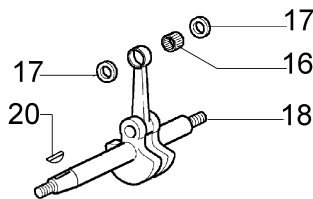

Fino a 17/10/2010
Until 17/10/2010
Jusqu'a 17/10/2010
Hasta 17/10/2010
Bis zu 17/10/2010

31^