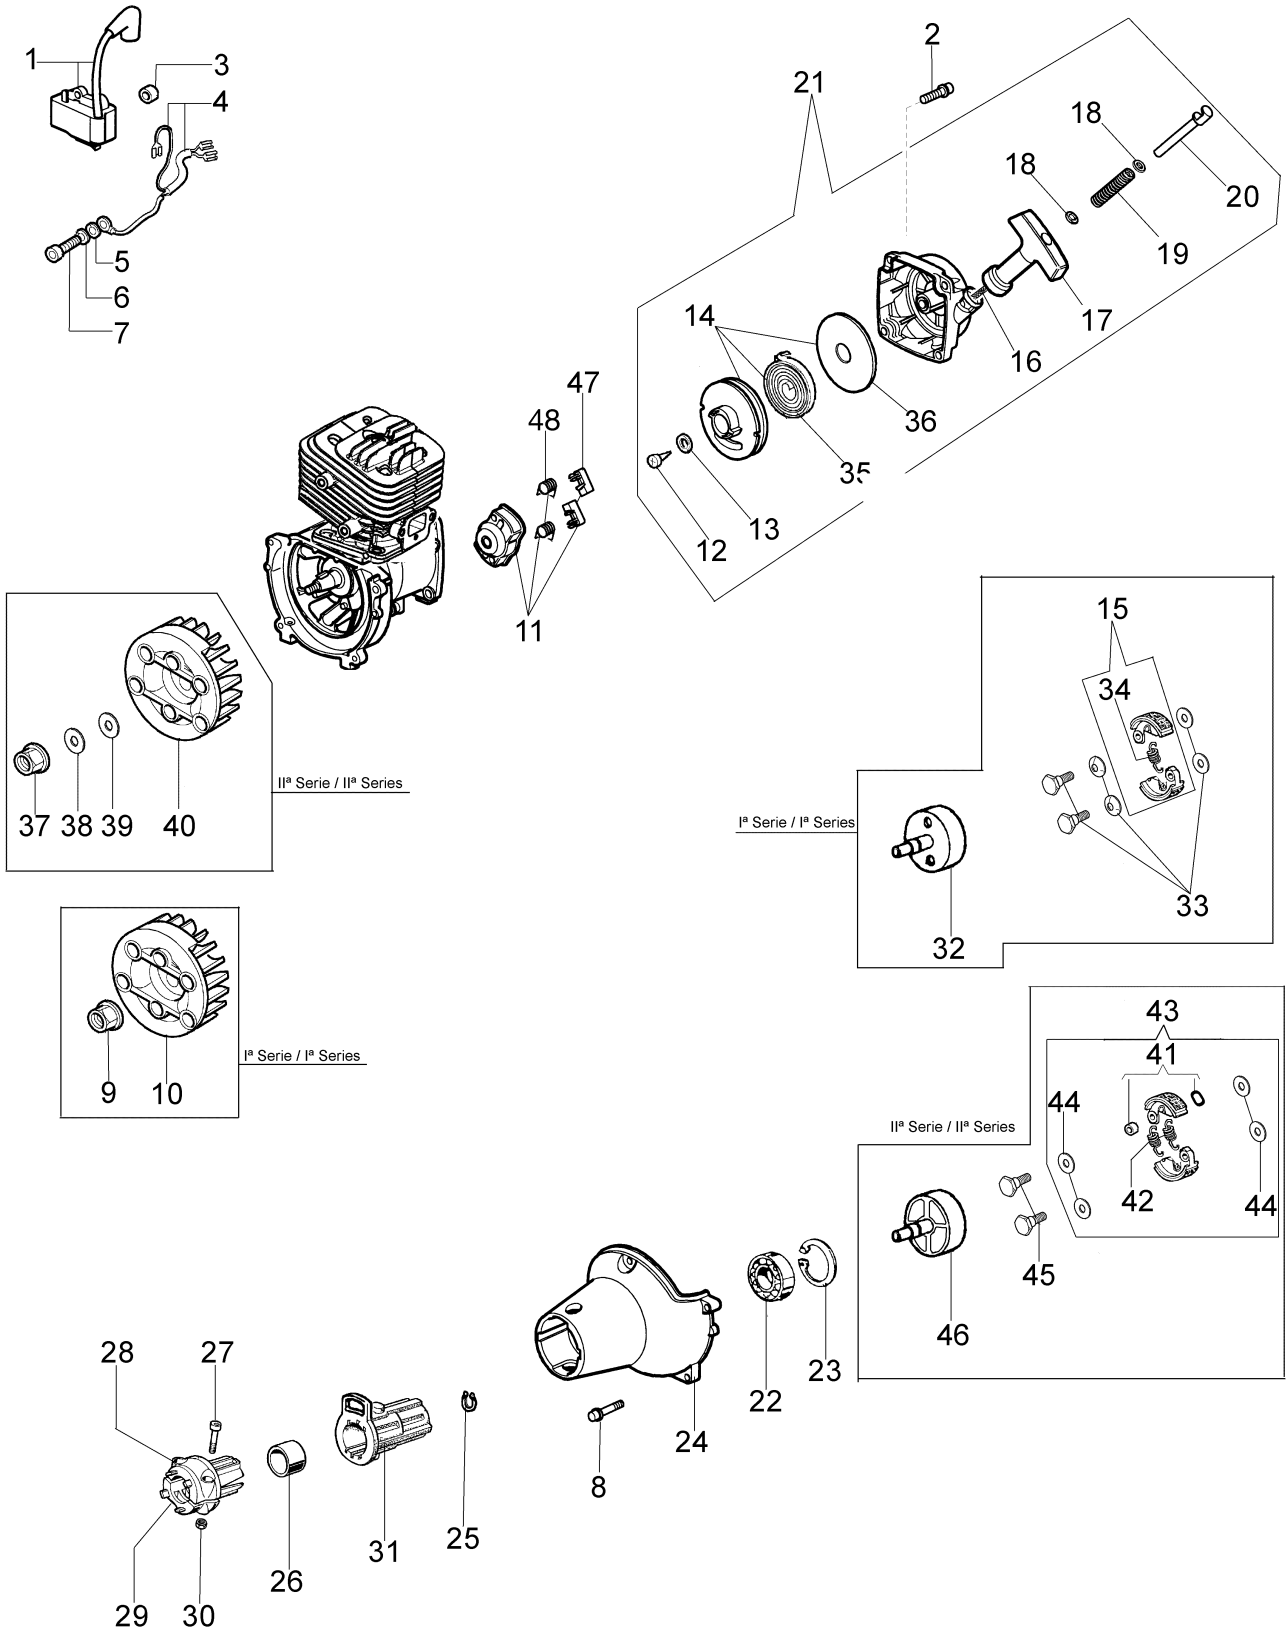

Bild Nr.	Anz.	Teilenummer	Beschreibung	Gültigkeit ab	Gültigkeit bis	Hinweis	Nachricht
1	1	61280023BR	Zündspule				
2	4	61052008R	Schraube				
3	2	61170014	Distanzstück				
4	1	61280123R	Kabel	SN 2180274185			BT3-102-01/11
4	1	61170017R	Kabel		SN 2180274184		BT3-102-01/11
5	2	3916004R	Scheibe				
6	2	3819005R	Scheibe				
7	2	006000085	Schraube				
8	4	3801013R	Schraube				
9	1	3980012	Mutter		SN 2180474760		BT3-103-01/11
10	1	61280025R	Schwungrad		SN 2180474760		BT3-103-01/11
11	1	56560034R	Mitnehmer				
12	1	3960070AR	Schraube				
13	1	094600054	Scheibe				
14	1	61172004R	Seilrolle kpl.				
15	1	61070091AR	Kupplung		SN 2180474760		BT3-103-01/11
16	1	61070019AR	Starterseil				
17	1	56530018R	Starter griff				
18	1	56530021	Scheibe				
19	1	56530019	Feder				
20	1	56530020	Einsatz				
21	1	61170054AR	Starter komplet				
22	1	3035023R	Lager				
23	1	3025019	Ring				
24	1	61170045R	Gehäuse				
25	1	3024012	Ring				
26	1	4161364	Buchse				
27	2	3801016R	Schraube				
28	1	61200059R	Ziegel				
29	1	61200060R	Ziegel				
30	2	3914003R	Mutter				
31	1	4161428	Kappe				
32	1	61170050AR	Kettenrad		SN 2180474760		BT3-103-01/11
33	1	61170137C	Schaube/scheibe kit		SN 2180474760		BT3-103-01/11
34	1	61070090R	Feder		SN 2180474760		BT3-103-01/11
35	1	61070036R	Feder				
36	1	61170173R	Scheibe				
37	1	3912009	Mutter	SN 2180474761			BT3-103-01/11
38	1	3833080	Scheibe	SN 2180474761			BT3-103-01/11
39	1	3916009	Unterlegscheibe	SN 2180474761			BT3-103-01/11
40	1	61280109R	Schwungrad	SN 2180474761			BT3-103-01/11
41	1	61280151A	Satz sistanzstück	SN 2181219931			BT3-107-06/11
42	2	4138494	Feder	SN 2180474761			BT3-103-01/11
43	1	61280135CR	Kupplung	SN 2181219931			BT3-103-01/11, BT3-107-06/11
44	4	3918007	Scheibe	SN 2180474761			BT3-103-01/11, BT3-107-06/11
45	2	3806040	Schraube	SN 2180474761			BT3-103-01/11
46	1	61280130R	Kettenrad	SN 2180474761			BT3-103-01/11
47	2	61070038R	Klinke				
48	2	61070039R	Feder				