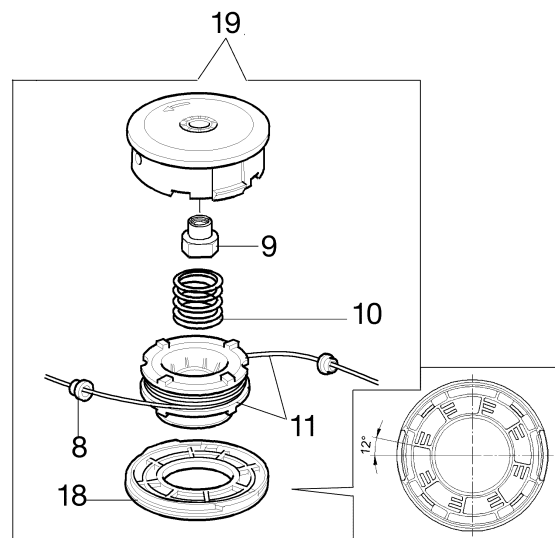

15 ■ KIT RIPARAZIONE
REPAIR KIT

Bild Nr.	Anz.	Teilenummer	Beschreibung	Gültigkeit ab	Gültigkeit bis	Hinweis	Nachricht
1	1	50010141	Schraube				
2	2	095000164	Ring				
3	1	375100078	Klappe				
4	1	2318211	Stift				
5	1	2318737	Welle				
6	1	072700347	Feder				
7	1	2318631	Schraube				
8	2	2318687	Caps-lock				
9	1	094600148	Feder				
10	1	2318191	Deckel				
11	4	035000162	Schraube				
12	1	003300197	Schraube				
13	1	50050107	Deckel				
14	1	003300201	Bissel				
15	1	2318671	Reparatur-satz				
17		074000240	Schraube				

Bild Nr.	Anz.	Teilenummer	Beschreibung	Gültigkeit ab	Gültigkeit bis	Hinweis	Nachricht
1	-		Nicht verfügbar für diesen produkt			Sostituita da testina completa codice 63019020 (inserto femmina); Replaced by complet head p/n 63019020 (female insert)	
2	2	3960040R	Schraube				
3	1	61240161R	Streifen				
4	4	3801010R	Schraube				
5	1	4179113AR	Schürze				
6	1	4174275R	Klinge				
7	1	61072044AR	Protection				
8	2	4199005A	Buchse				
9	1	61110076	Einsatz (female)				
10	1	4199004	Feder				
11	1	4199052	Fadenspule				
12	1	4199026A	Deckel				
13	1	4095673AR	Schneidblatt				
14	1	61260029	Werkzeugsatz				
15	1	4160463AR	Einfacher traggurt				
16	1	61282021	Etichettenkit				
17	4	3819006R	Grower				
18	1	4199046	Deckel				
19	1	63019020	Halbautomatischef kpl. EF Ø2,4			Inserto femmina; Female insert	