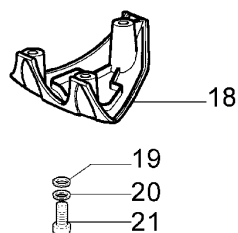

Bild Nr.	Anz.	Teilenummer	Beschreibung	Gültigkeit ab	Gültigkeit bis	Hinweis	Nachricht
1	1	61280023BR	Zündspule				
2	4	61052008R	Schraube				
3	2	61170014	Distanzstück				
4	1	61280123R	Kabel	SN 2180274185			BT3-102-01/11
4	1	61170017R	Kabel		SN 2180274184		BT3-102-01/11
5	2	3916004R	Scheibe				
6	2	3819005R	Scheibe				
7	2	006000085	Schraube				
8	4	3801013R	Schraube				
9	1	3980012	Mutter		SN 2180474760		BT3-103-01/11
10	1	61280025R	Schwungrad		SN 2180474760		BT3-103-01/11
11	1	56560034R	Mitnehmer				
12	1	3960070AR	Schraube				
13	1	094600054	Scheibe				
14	1	61172004R	Seilrolle kpl.				
15	1	61070091AR	Kupplung		SN 2180474760		BT3-103-01/11
16	1	61070019AR	Starterseil				
17	1	56530018R	Starter griff				
18	1	56530021	Scheibe				
19	1	56530019	Feder				
20	1	56530020	Einsatz				
21	1	61170054AR	Starter komplet				
22	1	3035023R	Lager				
23	1	3025019	Ring				
24	1	61170045R	Gehäuse				
25	1	3024012	Ring				
26	1	4161364	Buchse				
27	2	3801016R	Schraube				
28	1	61200059R	Ziegel				
29	1	61200060R	Ziegel				
30	2	3914003R	Mutter				
31	1	4161428	Kappe				
32	1	61170050AR	Kettenrad		SN 2180474760		BT3-103-01/11
33	1	61170137C	Schaube/scheibe kit		SN 2180474760		BT3-103-01/11
34	1	61070090R	Feder		SN 2180474760		BT3-103-01/11
35	1	61070036R	Feder				
36	1	61170173R	Scheibe				
37	1	3912009	Mutter	SN 2180474761			BT3-103-01/11
38	1	3833080	Scheibe	SN 2180474761			BT3-103-01/11
39	1	3916009	Unterlegscheibe	SN 2180474761			BT3-103-01/11
40	1	61280109R	Schwungrad	SN 2180474761			BT3-103-01/11
41	1	61280151A	Satz sistanzstück	SN 2181219931			BT3-107-06/11
42	2	4138494	Feder	SN 2180474761			BT3-103-01/11
43	1	61280135CR	Kupplung	SN 2181219931			BT3-103-01/11, BT3-107-06/11
44	4	3918007	Scheibe	SN 2180474761			BT3-103-01/11, BT3-107-06/11
45	2	3806040	Schraube	SN 2180474761			BT3-103-01/11
46	1	61280130R	Kettenrad	SN 2180474761			BT3-103-01/11
47	2	61070038R	Klinke				
48	2	61070039R	Feder				