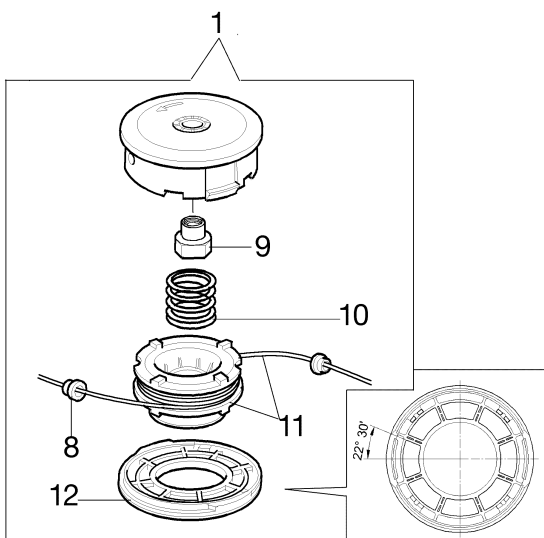

15 ■ KIT RIPARAZIONE
REPAIR KIT

Bild Nr.	Anz.	Teilenummer	Beschreibung	Gültigkeit ab	Gültigkeit bis	Hinweis	Nachricht
1	1	50010141	Schraube				
2	2	095000164	Ring				
3	1	375100078	Klappe				
4	1	2318211	Stift				
5	1	2318737	Welle				
6	1	072700347	Feder				
7	1	2318631	Schraube				
8	2	2318687	Caps-lock				
9	1	094600148	Feder				
10	1	2318191	Deckel				
11	4	035000162	Schraube				
12	1	003300197	Schraube				
13	1	50050107	Deckel				
14	1	003300201	Bissel				
15	1	2318671	Reparatur-satz				
17		074000240	Schraube				

Bild Nr.	Anz.	Teilenummer	Beschreibung	Gültigkeit ab	Gültigkeit bis	Hinweis	Nachricht
1	-		Nicht verfügbar für diesen produkt			Sostituita da testina completa codice 63019020 (inserto femmina); Replaced by complet head p/n 63019020 (female insert)	
2	2	3960040R	Schraube				
3	1	61240161R	Streifen				
4	4	3801010R	Schraube				
5	1	4179113AR	Schürze				
6	1	4174275R	Klinge				
7	1	61072044AR	Protection				
8	2	4199005A	Buchse				
9	1	61110076	Einsatz (female)				
10	1	4199004	Feder				
11	1	4199052	Fadenspule				
12	1	4199026A	Deckel				
13	1	4095673AR	Schneidblatt				
14	1	61260029	Werkzeugsatz				
15	1	4160463AR	Einfacher traggurt				
16	1	61282021	Etichettenkit				
17	4	3819006R	Grower				
18	1	4199046	Deckel				
19	1	63019020	Halbautomatischef kpl. EF Ø2,4			Inserto femmina; Female insert	