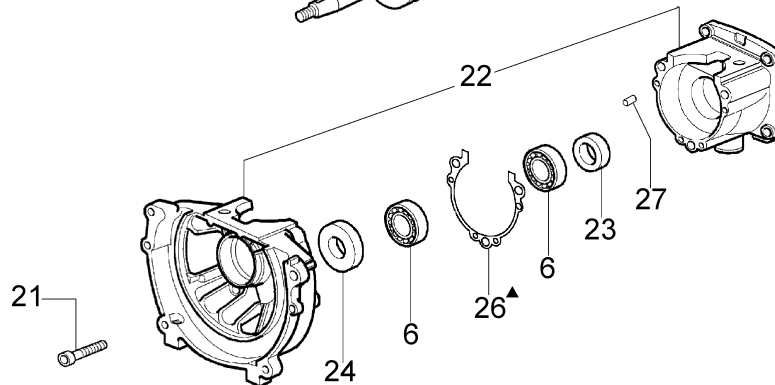

Fino a 17/10/2010
Until 17/10/2010
Jusqu'a 17/10/2010
Hasta 17/10/2010
Bis zu 17/10/2010

31^