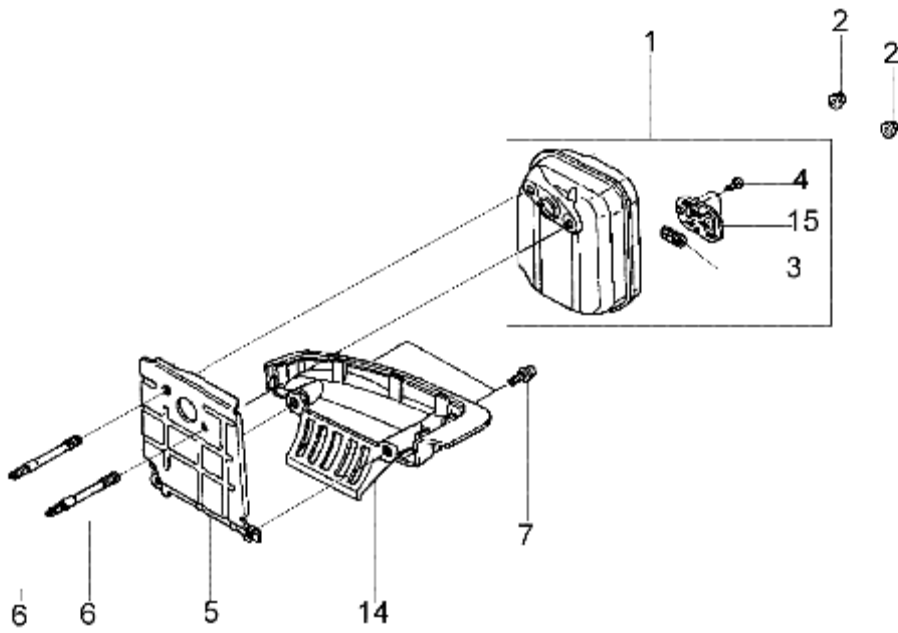

DS 3600 4T - Schalldämpfer und Kupplung

DS 3600 4T - Schalldämpfer und Kupplung

Bild Nr.	Anz.	Teilenummer	Beschreibung	Technische Nachricht
1	1	H18310Z0Z801	Auspuff	
2	2	H90136SM4901	Mutter	
3	1	H18354Z0Z800	Filter	
4	2	H90055ZE1000	Schraube	
5	1	H18515Z0Z300	Support	
6	2	H90001Z0Z003	Schraube	
7	1	H90011Z0H003	Schraube	
8	1	H19611Z0H000	Deckel	
9	3	H90009Z0H003	Mutterschraube	
10	2	H22254Z3E000	Scheibe	
11	1	H22000ZM3003	Kupplung	
12	2	H22255Z3E000	Scheibe	
13	2	H22253Z3E000	Mutterschraube	
14	1	H18518Z0Z020	Support	
15	1	H18350ZOZ800	Funkenlöscher