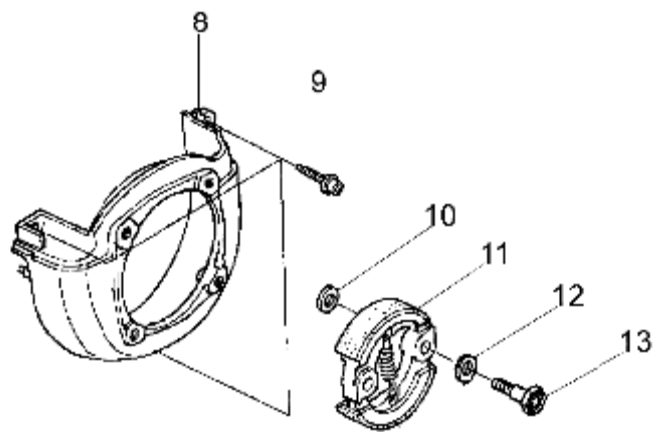

DS 3600 4T Starter Kpl.

DS 3600 4T Starter Kpl.

Bild Nr.	Anz.	Teilenummer	Beschreibung	Technische Nachricht
1	1	H28400Z0Z003	Starter kpl.	
2	1	H91504ZM3003	Collier	
3	3	H28433ZM3003	Büchse	
4	1	H28451Z0H003	Riemenscheibe	
5	1	H28433ZM3003	Büchse	
6	1	H28442ZM3003	Feder	
7	1	H28451Z0H003	Riemenscheibe	
8	1	H28459Z0H003	Gabel	
9	1	H28461ZM3003	Griff	
10	1	H28462ZM3003	Seil	
11	1	H90012ZM3003	Schraube	
12	3	H90018Z0H003	Schraube	
13	1	H30500Z3F003	Zündspule	
14	3	H91506ZM3000	Collier	
15	1	H31110Z3F003	Rotor	
16	1	H32195Z0Z000	Kabel	
17	2	H90012Z0H005	Schraube	
18	1	H9405008000	Mutter	

DS 3600 4T - Schalldämpfer und Kupplung

DS 3600 4T - Schalldämpfer und Kupplung

Bild Nr.	Anz.	Teilenummer	Beschreibung	Technische Nachricht
1	1	H18310Z0Z801	Auspuff	
2	2	H90136SM4901	Mutter	
3	1	H18354Z0Z800	Filter	
4	2	H90055ZE1000	Schraube	
5	1	H18515Z0Z300	Support	
6	2	H90001Z0Z003	Schraube	
7	1	H90011Z0H003	Schraube	
8	1	H19611Z0H000	Deckel	
9	3	H90009Z0H003	Mutterschraube	
10	2	H22254Z3E000	Scheibe	
11	1	H22000ZM3003	Kupplung	
12	2	H22255Z3E000	Scheibe	
13	2	H22253Z3E000	Mutterschraube	
14	1	H18518Z0Z020	Support	
15	1	H18350ZOZ800	Funkenlöscher	

DS 3600 4T - Handgriff

DS 3600 4T - Handgriff

Bild Nr.	Anz.	Teilenummer	Beschreibung	Technische Nachricht
1	1	074000183R	Klemme	
2	1	61170096	Feder	
3	1	61170095	Feder	
4	1	61170091	Gashebel	
5	2	072700082R	Stossdämpfer	
6	1	3960061	Schraube	
7	1	61170113	Platte	
8	2	3914003	Mutter	
9	1	61072048	Handgriff Kpl.	
10	1	3801016	Schraube	
11	3	3960067	Schraube	
12	1	61170092	Hebel	
13	1	61170093	Platte	
14	1	61170094	Schalter	
15	1	61272017R	Führungsholm kpl.	
16	1	61270012R	Starterkabel	
17	1	61270011R	Kabel	
18	4	3801013	Schraube	
19	4	3819006	Scheibe	
20	1	61170101	Handgriff	
21	1	61040140R	Kugelgriff	