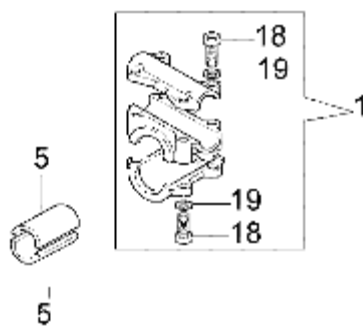

DS 3600 4T Vergaser

DS 3600 4T Vergaser

Bild Nr.	Anz.	Teilenummer	Beschreibung	Technische Nachricht
1	1	H16010ZM3004	Dichtung	
2	1	H16011Z0H013	Dichtung	
3	1	H16013Z0H003	Membran	
4	1	H16014ZM3004	Membran pumpe	
5	1	H16015Z0H013	Pumpengehäuse	
6	1	H16017ZM3004	Luftpurge	
7	1	H16018ZM3802	Filter	
8	2	H90014Z0H003	Mutterschraube	
9	3	H90018Z0H003	Schraube	
10	1	H99101Z0Z0370	Düse	
11	1	H91301ZM3000	O-ring	
12	1	H91308Z3E000	O-ring	
13	1	H16024Z0H003	Sicherungsring	
14	1	H16025ZM3004	O-ring	
15	1	H16026ZM3004	Deckel	
16	1	H16027ZM3004	Mutter	
17	2	H16028ZM3004	Schraube	
18	4	H16029ZM3004	Schraube	
19	1	H16030ZM3004	Feder	
20	1	H16031ZM3004	Scheibe	
21	1	H16032ZM3004	Primer	
22	1	H16035ZM3802	Filter	
23	1	H16100Z0Z034	Vergaser wyb 16c	
24	1	H19631Z0Z010	Flansch	
25	1	H16221Z0Z000	Dichtung	

DS 3600 4T - Handgriff

DS 3600 4T - Handgriff

Bild Nr.	Anz.	Teilenummer	Beschreibung	Technische Nachricht
1	1	074000183R	Klemme	
2	1	61170096	Feder	
3	1	61170095	Feder	
4	1	61170091	Gashebel	
5	2	072700082R	Stossdämpfer	
6	1	3960061	Schraube	
7	1	61170113	Platte	
8	2	3914003	Mutter	
9	1	61072048	Handgriff Kpl.	
10	1	3801016	Schraube	
11	3	3960067	Schraube	
12	1	61170092	Hebel	
13	1	61170093	Platte	
14	1	61170094	Schalter	
15	1	61272017R	Führungsholm kpl.	
16	1	61270012R	Starterkabel	
17	1	61270011R	Kabel	
18	4	3801013	Schraube	
19	4	3819006	Scheibe	
20	1	61170101	Handgriff	
21	1	61040140R	Kugelgriff	