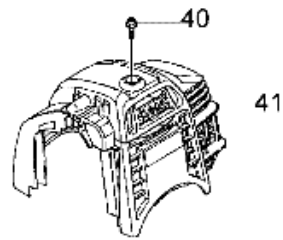

DS 3600 4T - Motor

FRONT