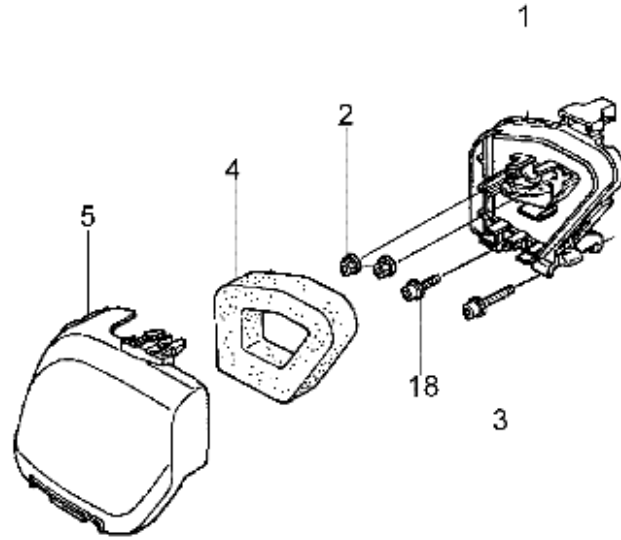

DS 3600 4T Benzintank

DS 3600 4T Benzintank

Bild Nr. Anz. Teilenummer Beschreibung Technische Nachricht

1	1	H17220Z0Z000	Filtersupport
2	2	H9405005000	Mutter
3	1	H90010Z0H003	Schraube
4	1	H17211Z0Z000	Luftfilter
5	1	H17231Z0Z000	Luftfilterdecke
6	1	H17620ZM3816	Deckel
7	1	H17533Z0H000	Tulle
8	1	H17511Z0Z013	Benzintank
9	1	H17702Z0Z000	Schlauch
10	2	H91401ZM3003	Spannschelle
11	1	H17672Z0H003	Saugkopf
12	1	H17701Z0Z000	Schlauch
13	1	H17504ZM3003	Buchse
14	2	H91501Z0H000	Buchse
15	2	H90018Z0H003	Schraube
16	2	H90010Z0H003	Schraube
17	1	H17555Z0Z000	Support
18	1	H90018Z0H003	Schraube