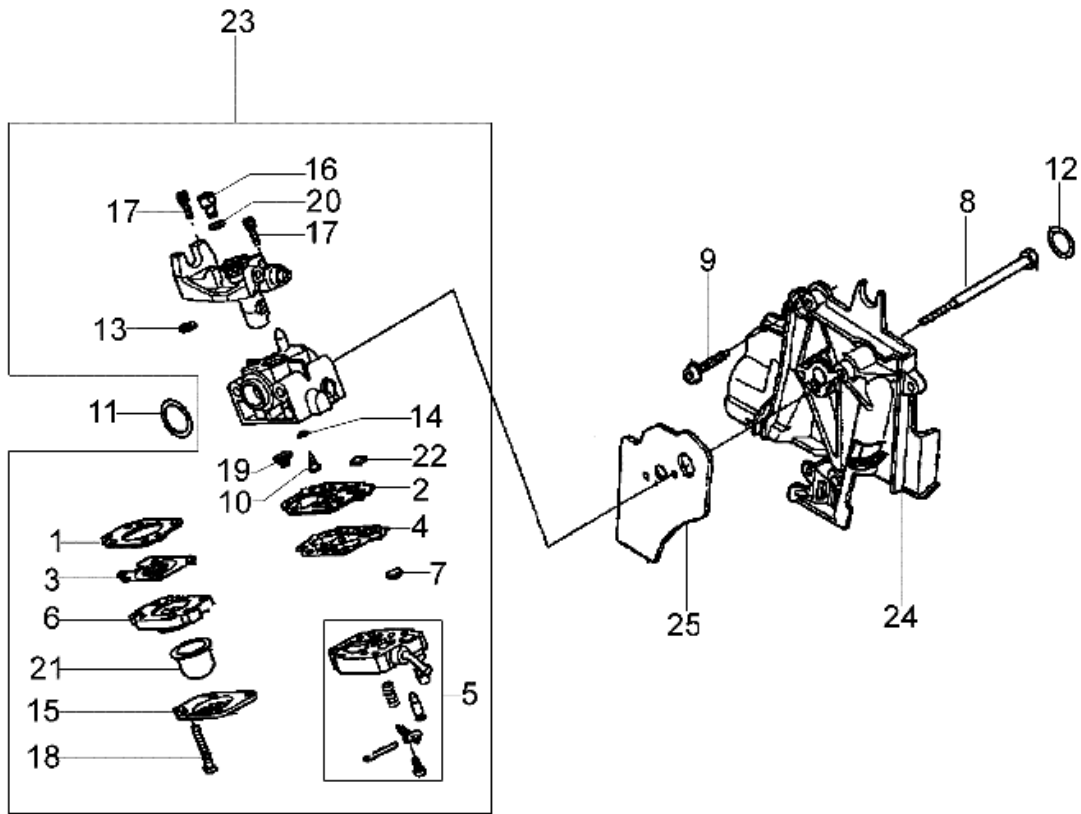

DS 3600 4T Starter Kpl.

DS 3600 4T Starter Kpl.

Bild Nr.	Anz.	Teilenummer	Beschreibung	Technische Nachricht
1	1	H28400Z0Z003	Starter kpl.	
2	1	H91504ZM3003	Collier	
3	3	H28433ZM3003	Büchse	
4	1	H28451Z0H003	Riemenscheibe	
5	1	H28433ZM3003	Büchse	
6	1	H28442ZM3003	Feder	
7	1	H28451Z0H003	Riemenscheibe	
8	1	H28459Z0H003	Gabel	
9	1	H28461ZM3003	Griff	
10	1	H28462ZM3003	Seil	
11	1	H90012ZM3003	Schraube	
12	3	H90018Z0H003	Schraube	
13	1	H30500Z3F003	Zündspule	
14	3	H91506ZM3000	Collier	
15	1	H31110Z3F003	Rotor	
16	1	H32195Z0Z000	Kabel	
17	2	H90012Z0H005	Schraube	
18	1	H9405008000	Mutter	

DS 3600 4T Vergaser

DS 3600 4T Vergaser

Bild Nr.	Anz.	Teilenummer	Beschreibung	Technische Nachricht
1	1	H16010ZM3004	Dichtung	
2	1	H16011Z0H013	Dichtung	
3	1	H16013Z0H003	Membran	
4	1	H16014ZM3004	Membran pumpe	
5	1	H16015Z0H013	Pumpengehäuse	
6	1	H16017ZM3004	Luftpurge	
7	1	H16018ZM3802	Filter	
8	2	H90014Z0H003	Mutterschraube	
9	3	H90018Z0H003	Schraube	
10	1	H99101Z0Z0370	Düse	
11	1	H91301ZM3000	O-ring	
12	1	H91308Z3E000	O-ring	
13	1	H16024Z0H003	Sicherungsring	
14	1	H16025ZM3004	O-ring	
15	1	H16026ZM3004	Deckel	
16	1	H16027ZM3004	Mutter	
17	2	H16028ZM3004	Schraube	
18	4	H16029ZM3004	Schraube	
19	1	H16030ZM3004	Feder	
20	1	H16031ZM3004	Scheibe	
21	1	H16032ZM3004	Primer	
22	1	H16035ZM3802	Filter	
23	1	H16100Z0Z034	Vergaser wyb 16c	
24	1	H19631Z0Z010	Flansch	
25	1	H16221Z0Z000	Dichtung	

DS 3600 4T - Handgriff

DS 3600 4T - Handgriff

Bild Nr.	Anz.	Teilenummer	Beschreibung	Technische Nachricht
1	1	074000183R	Klemme	
2	1	61170096	Feder	
3	1	61170095	Feder	
4	1	61170091	Gashebel	
5	2	072700082R	Stossdämpfer	
6	1	3960061	Schraube	
7	1	61170113	Platte	
8	2	3914003	Mutter	
9	1	61072048	Handgriff Kpl.	
10	1	3801016	Schraube	
11	3	3960067	Schraube	
12	1	61170092	Hebel	
13	1	61170093	Platte	
14	1	61170094	Schalter	
15	1	61272017R	Führungsholm kpl.	
16	1	61270012R	Starterkabel	
17	1	61270011R	Kabel	
18	4	3801013	Schraube	
19	4	3819006	Scheibe	
20	1	61170101	Handgriff	
21	1	61040140R	Kugelgriff	