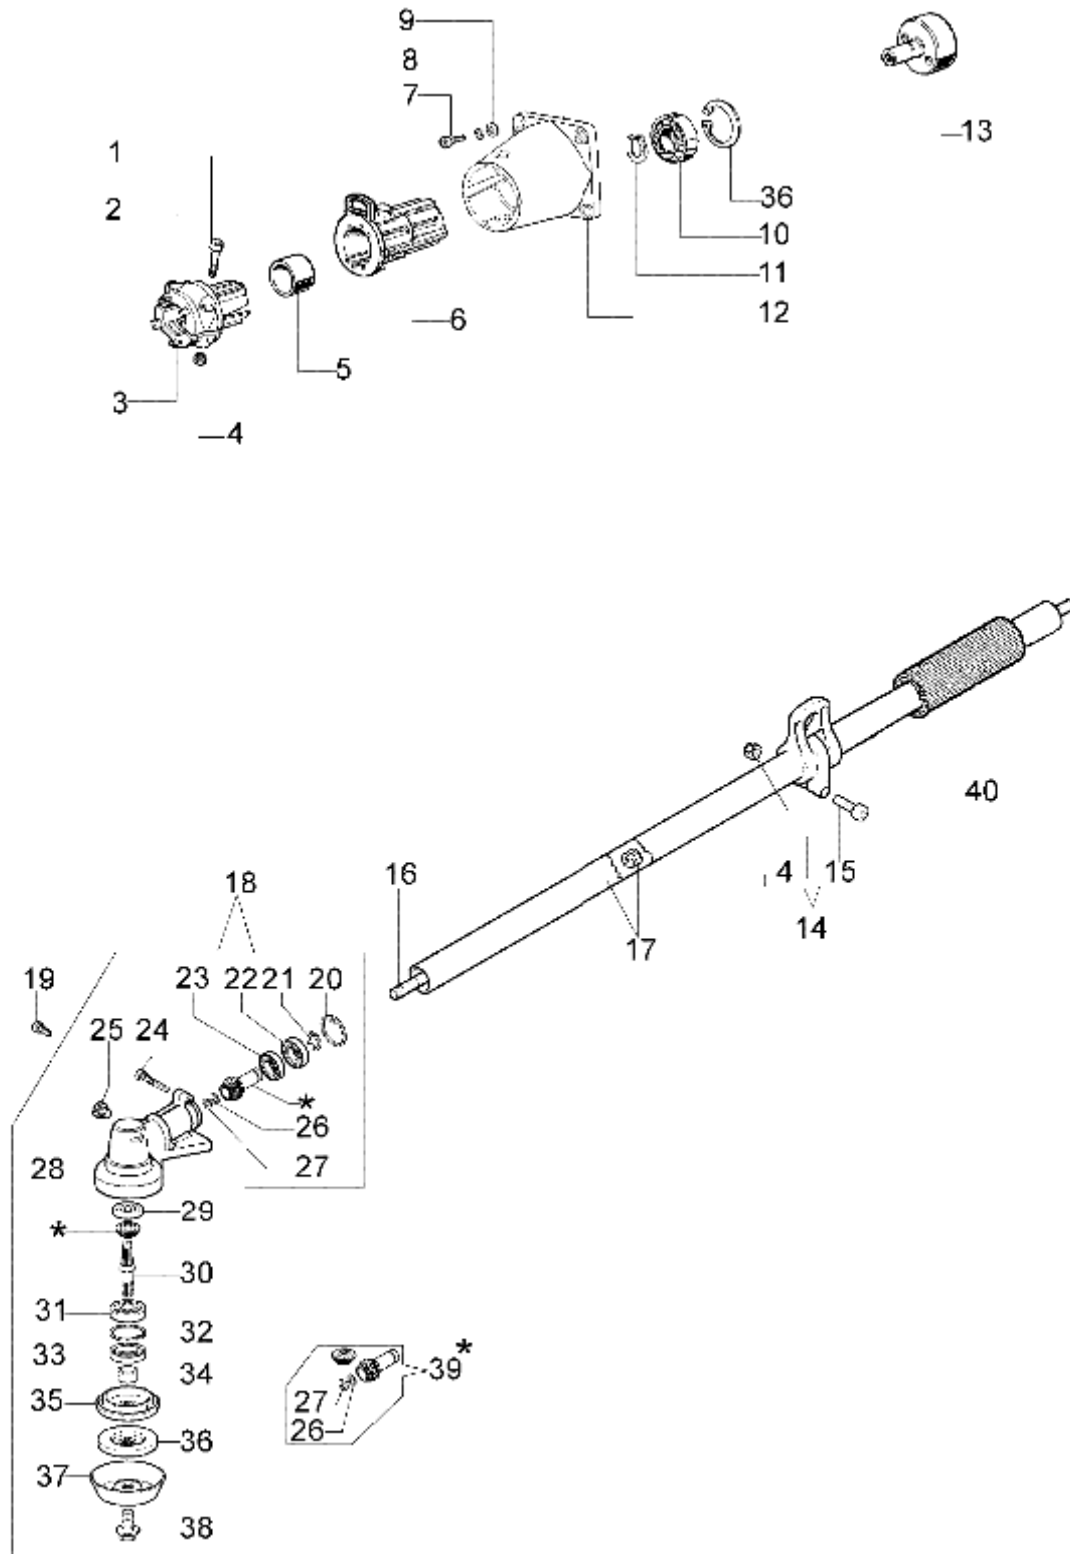

DS 3600 4T - Getriebe

DS 3600 4T - Getriebe

Bild Nr.	Anz.	Teilenummer	Beschreibung	Technische Nachricht
1	2	3801016	Schraube	
2	1	61200059R	Firstecke	
3	1	61200060R	Firstecke	
4	2	3914003	Mutter	
5	1	4161364	Buchse	
6	1	4161428	Kappe	
7	4	3801021	Schraube	
8	4	3819010	Scheibe	
9	1	3916006	Scheibe	
10	1	3035039	Lagerbuchse	
11	1	3024012	Kranz	
12	1	61270003R	Gehäuse	
13	1	61200032R	Glocke	
14	1	4161433B	Schelle kpl.	
15	1	3801015	Schraube	
16	1	61170075	Flexibel Welle	
17	1	61202023R	Rohr Ø26	
18	1	61052030BR	Kegelradantrieb	
19	1	3901008	Schraube	
20	1	3025018	Ring	
21	1	3024010R	Ring	
22	1	3035230	Lagerbuchse	
23	1	3034008	Lagerbuchse	
24	1	3901016	Schraube	
25	1	61040071R	Stopfen	
26	1	4138311A	Ring	
27	1	3025009	Ring	
28	1	61050013R	Schraube	
29	1	3034218	Lagerbuchse	
30	1	61040106A	Stift	
31	1	3034012	Lager	
32	1	3025022	Kranz	
33	1	3050018	Minutering	
34	1	61040066	Distanzstück	
35	1	61040145R	Deckel	
36	1	4179089R	Flansch	
37	1	4100456R	Schutz	
38	1	61040074AR	Schraube	
39	1	61040132	Kegelradantrieb	
40	1	4160262B	Griff