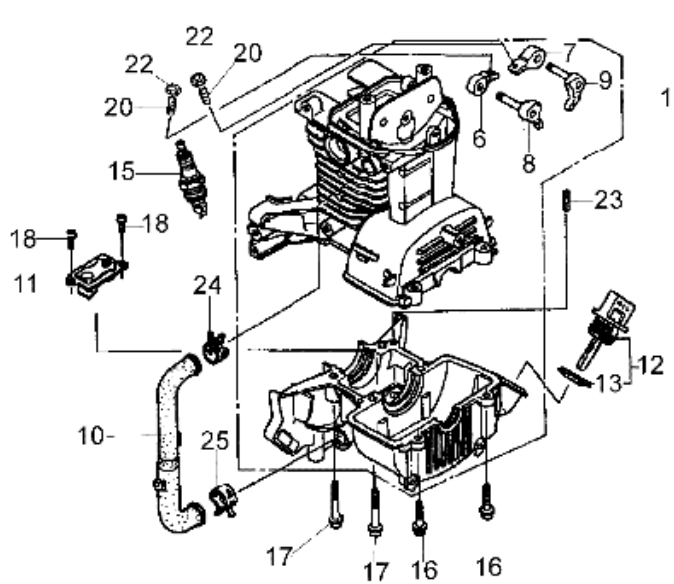

DS 3600 4T - Motor

FRONT