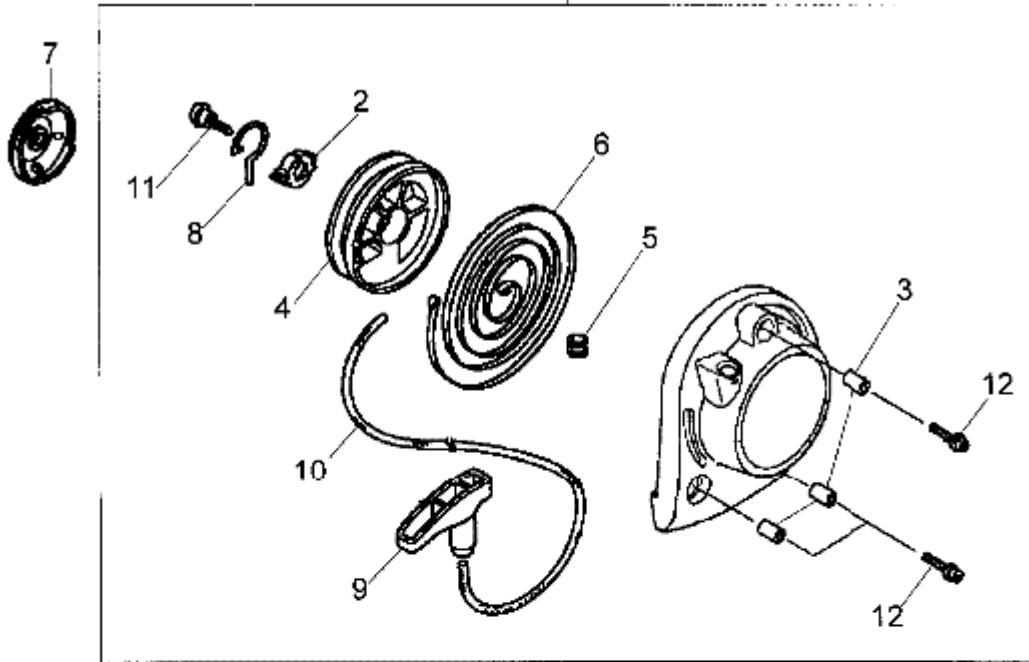

DS 3600 4T Starter Kpl.

DS 3600 4T Starter Kpl.

Bild Nr.	Anz.	Teilenummer	Beschreibung	Technische Nachricht
1	1	H28400Z0Z003	Starter kpl.	
2	1	H91504ZM3003	Collier	
3	3	H28433ZM3003	Büchse	
4	1	H28451Z0H003	Riemenscheibe	
5	1	H28433ZM3003	Büchse	
6	1	H28442ZM3003	Feder	
7	1	H28451Z0H003	Riemenscheibe	
8	1	H28459Z0H003	Gabel	
9	1	H28461ZM3003	Griff	
10	1	H28462ZM3003	Seil	
11	1	H90012ZM3003	Schraube	
12	3	H90018Z0H003	Schraube	
13	1	H30500Z3F003	Zündspule	
14	3	H91506ZM3000	Collier	
15	1	H31110Z3F003	Rotor	
16	1	H32195Z0Z000	Kabel	
17	2	H90012Z0H005	Schraube	
18	1	H9405008000	Mutter	

DS 3600 4T Vergaser

DS 3600 4T Vergaser

Bild Nr.	Anz.	Teilenummer	Beschreibung	Technische Nachricht
1	1	H16010ZM3004	Dichtung	
2	1	H16011Z0H013	Dichtung	
3	1	H16013Z0H003	Membran	
4	1	H16014ZM3004	Membran pumpe	
5	1	H16015Z0H013	Pumpengehäuse	
6	1	H16017ZM3004	Luftpurge	
7	1	H16018ZM3802	Filter	
8	2	H90014Z0H003	Mutterschraube	
9	3	H90018Z0H003	Schraube	
10	1	H99101Z0Z0370	Düse	
11	1	H91301ZM3000	O-ring	
12	1	H91308Z3E000	O-ring	
13	1	H16024Z0H003	Sicherungsring	
14	1	H16025ZM3004	O-ring	
15	1	H16026ZM3004	Deckel	
16	1	H16027ZM3004	Mutter	
17	2	H16028ZM3004	Schraube	
18	4	H16029ZM3004	Schraube	
19	1	H16030ZM3004	Feder	
20	1	H16031ZM3004	Scheibe	
21	1	H16032ZM3004	Primer	
22	1	H16035ZM3802	Filter	
23	1	H16100Z0Z034	Vergaser wyb 16c	
24	1	H19631Z0Z010	Flansch	
25	1	H16221Z0Z000	Dichtung	

DS 3600 4T - Handgriff

DS 3600 4T - Handgriff

Bild Nr.	Anz.	Teilenummer	Beschreibung	Technische Nachricht
1	1	074000183R	Klemme	
2	1	61170096	Feder	
3	1	61170095	Feder	
4	1	61170091	Gashebel	
5	2	072700082R	Stossdämpfer	
6	1	3960061	Schraube	
7	1	61170113	Platte	
8	2	3914003	Mutter	
9	1	61072048	Handgriff Kpl.	
10	1	3801016	Schraube	
11	3	3960067	Schraube	
12	1	61170092	Hebel	
13	1	61170093	Platte	
14	1	61170094	Schalter	
15	1	61272017R	Führungsholm kpl.	
16	1	61270012R	Starterkabel	
17	1	61270011R	Kabel	
18	4	3801013	Schraube	
19	4	3819006	Scheibe	
20	1	61170101	Handgriff	
21	1	61040140R	Kugelgriff	