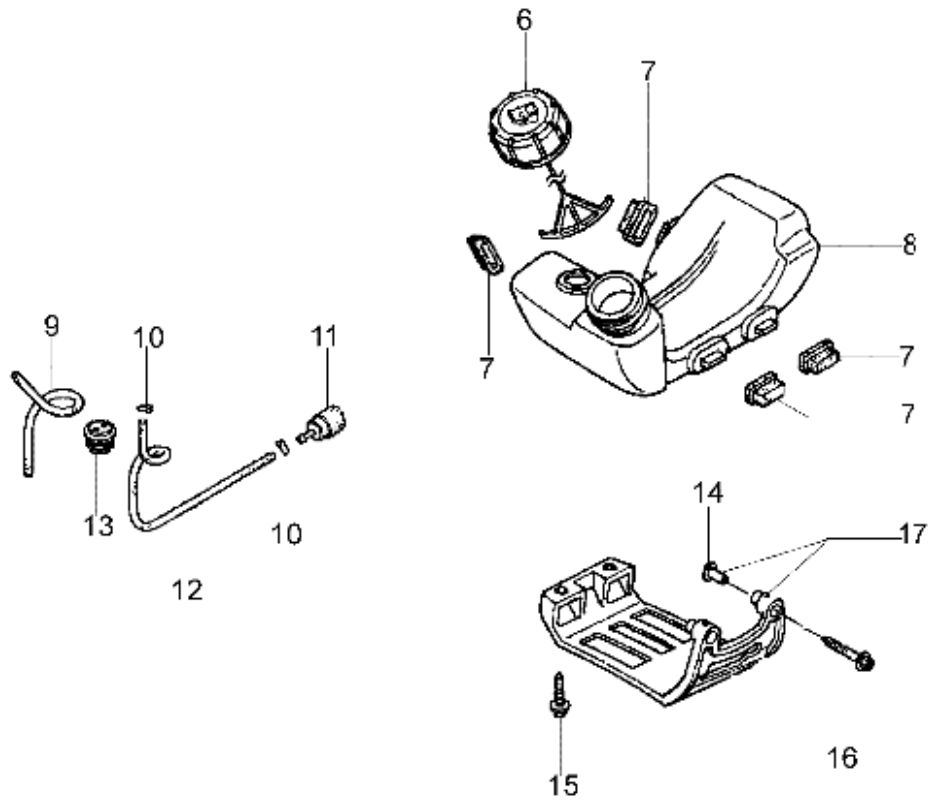

DS 3600 4T Benzintank

DS 3600 4T Benzintank

Bild Nr. Anz. Teilenummer Beschreibung Technische Nachricht

1	1	H17220Z0Z000	Filtersupport
2	2	H9405005000	Mutter
3	1	H90010Z0H003	Schraube
4	1	H17211Z0Z000	Luftfilter
5	1	H17231Z0Z000	Luftfilterdecke
6	1	H17620ZM3816	Deckel
7	1	H17533Z0H000	Tulle
8	1	H17511Z0Z013	Benzintank
9	1	H17702Z0Z000	Schlauch
10	2	H91401ZM3003	Spannschelle
11	1	H17672Z0H003	Saugkopf
12	1	H17701Z0Z000	Schlauch
13	1	H17504ZM3003	Buchse
14	2	H91501Z0H000	Buchse
15	2	H90018Z0H003	Schraube
16	2	H90010Z0H003	Schraube
17	1	H17555Z0Z000	Support
18	1	H90018Z0H003	Schraube