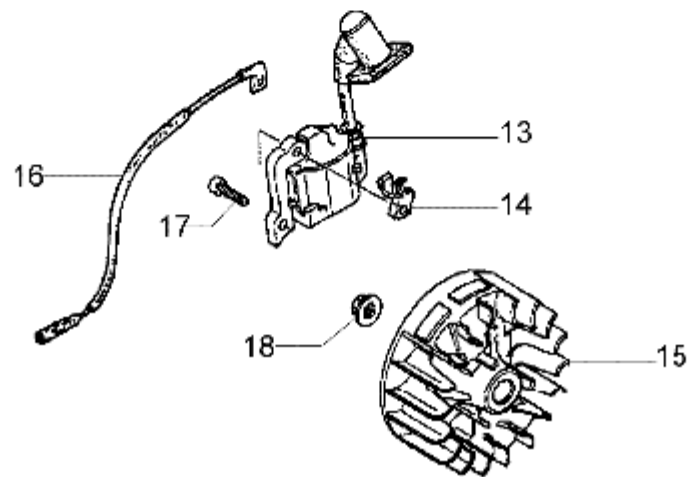

DS 3600 4T Starter Kpl.

DS 3600 4T Starter Kpl.

Bild Nr.	Anz.	Teilenummer	Beschreibung	Technische Nachricht
1	1	H28400Z0Z003	Starter kpl.	
2	1	H91504ZM3003	Collier	
3	3	H28433ZM3003	Büchse	
4	1	H28451Z0H003	Riemenscheibe	
5	1	H28433ZM3003	Büchse	
6	1	H28442ZM3003	Feder	
7	1	H28451Z0H003	Riemenscheibe	
8	1	H28459Z0H003	Gabel	
9	1	H28461ZM3003	Griff	
10	1	H28462ZM3003	Seil	
11	1	H90012ZM3003	Schraube	
12	3	H90018Z0H003	Schraube	
13	1	H30500Z3F003	Zündspule	
14	3	H91506ZM3000	Collier	
15	1	H31110Z3F003	Rotor	
16	1	H32195Z0Z000	Kabel	
17	2	H90012Z0H005	Schraube	
18	1	H9405008000	Mutter	

DS 3600 4T - Handgriff

DS 3600 4T - Handgriff

Bild Nr.	Anz.	Teilenummer	Beschreibung	Technische Nachricht
1	1	074000183R	Klemme	
2	1	61170096	Feder	
3	1	61170095	Feder	
4	1	61170091	Gashebel	
5	2	072700082R	Stossdämpfer	
6	1	3960061	Schraube	
7	1	61170113	Platte	
8	2	3914003	Mutter	
9	1	61072048	Handgriff Kpl.	
10	1	3801016	Schraube	
11	3	3960067	Schraube	
12	1	61170092	Hebel	
13	1	61170093	Platte	
14	1	61170094	Schalter	
15	1	61272017R	Führungsholm kpl.	
16	1	61270012R	Starterkabel	
17	1	61270011R	Kabel	
18	4	3801013	Schraube	
19	4	3819006	Scheibe	
20	1	61170101	Handgriff	
21	1	61040140R	Kugelgriff	