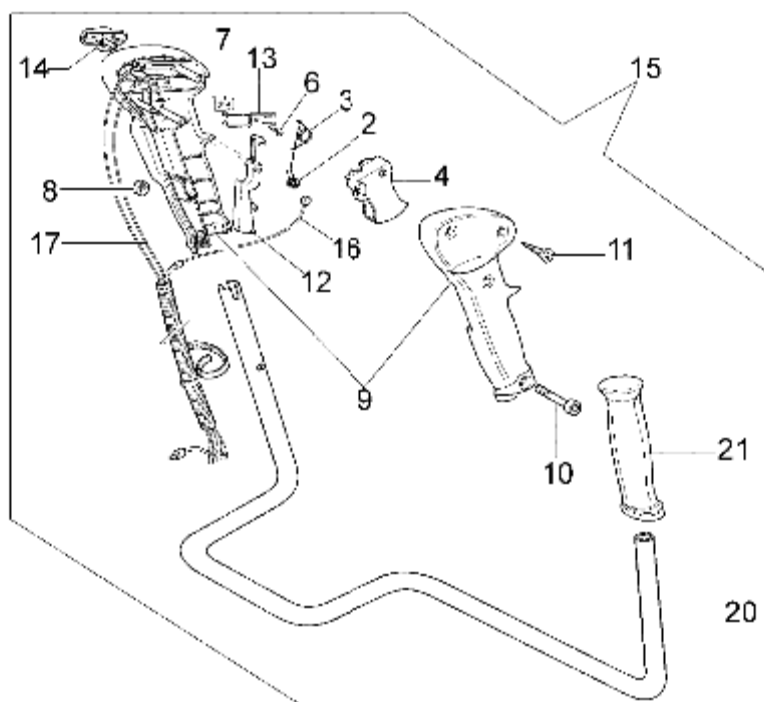

DS 3600 4T Starter Kpl.

DS 3600 4T Starter Kpl.

Bild Nr.	Anz.	Teilenummer	Beschreibung	Technische Nachricht
1	1	H28400Z0Z003	Starter kpl.	
2	1	H91504ZM3003	Collier	
3	3	H28433ZM3003	Büchse	
4	1	H28451Z0H003	Riemenscheibe	
5	1	H28433ZM3003	Büchse	
6	1	H28442ZM3003	Feder	
7	1	H28451Z0H003	Riemenscheibe	
8	1	H28459Z0H003	Gabel	
9	1	H28461ZM3003	Griff	
10	1	H28462ZM3003	Seil	
11	1	H90012ZM3003	Schraube	
12	3	H90018Z0H003	Schraube	
13	1	H30500Z3F003	Zündspule	
14	3	H91506ZM3000	Collier	
15	1	H31110Z3F003	Rotor	
16	1	H32195Z0Z000	Kabel	
17	2	H90012Z0H005	Schraube	
18	1	H9405008000	Mutter	

DS 3600 4T Vergaser

DS 3600 4T Vergaser

Bild Nr.	Anz.	Teilenummer	Beschreibung	Technische Nachricht
1	1	H16010ZM3004	Dichtung	
2	1	H16011Z0H013	Dichtung	
3	1	H16013Z0H003	Membran	
4	1	H16014ZM3004	Membran pumpe	
5	1	H16015Z0H013	Pumpengehäuse	
6	1	H16017ZM3004	Luftpurge	
7	1	H16018ZM3802	Filter	
8	2	H90014Z0H003	Mutterschraube	
9	3	H90018Z0H003	Schraube	
10	1	H99101Z0Z0370	Düse	
11	1	H91301ZM3000	O-ring	
12	1	H91308Z3E000	O-ring	
13	1	H16024Z0H003	Sicherungsring	
14	1	H16025ZM3004	O-ring	
15	1	H16026ZM3004	Deckel	
16	1	H16027ZM3004	Mutter	
17	2	H16028ZM3004	Schraube	
18	4	H16029ZM3004	Schraube	
19	1	H16030ZM3004	Feder	
20	1	H16031ZM3004	Scheibe	
21	1	H16032ZM3004	Primer	
22	1	H16035ZM3802	Filter	
23	1	H16100Z0Z034	Vergaser wyb 16c	
24	1	H19631Z0Z010	Flansch	
25	1	H16221Z0Z000	Dichtung	

DS 3600 4T - Handgriff

DS 3600 4T - Handgriff

Bild Nr.	Anz.	Teilenummer	Beschreibung	Technische Nachricht
1	1	074000183R	Klemme	
2	1	61170096	Feder	
3	1	61170095	Feder	
4	1	61170091	Gashebel	
5	2	072700082R	Stossdämpfer	
6	1	3960061	Schraube	
7	1	61170113	Platte	
8	2	3914003	Mutter	
9	1	61072048	Handgriff Kpl.	
10	1	3801016	Schraube	
11	3	3960067	Schraube	
12	1	61170092	Hebel	
13	1	61170093	Platte	
14	1	61170094	Schalter	
15	1	61272017R	Führungsholm kpl.	
16	1	61270012R	Starterkabel	
17	1	61270011R	Kabel	
18	4	3801013	Schraube	
19	4	3819006	Scheibe	
20	1	61170101	Handgriff	
21	1	61040140R	Kugelgriff	