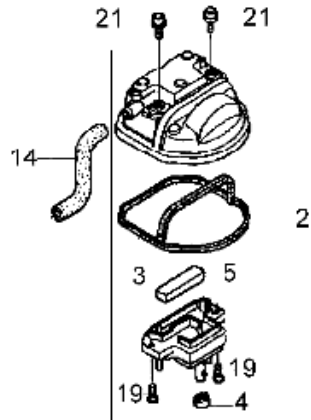

DS 3600 4T - Motor

FRONT