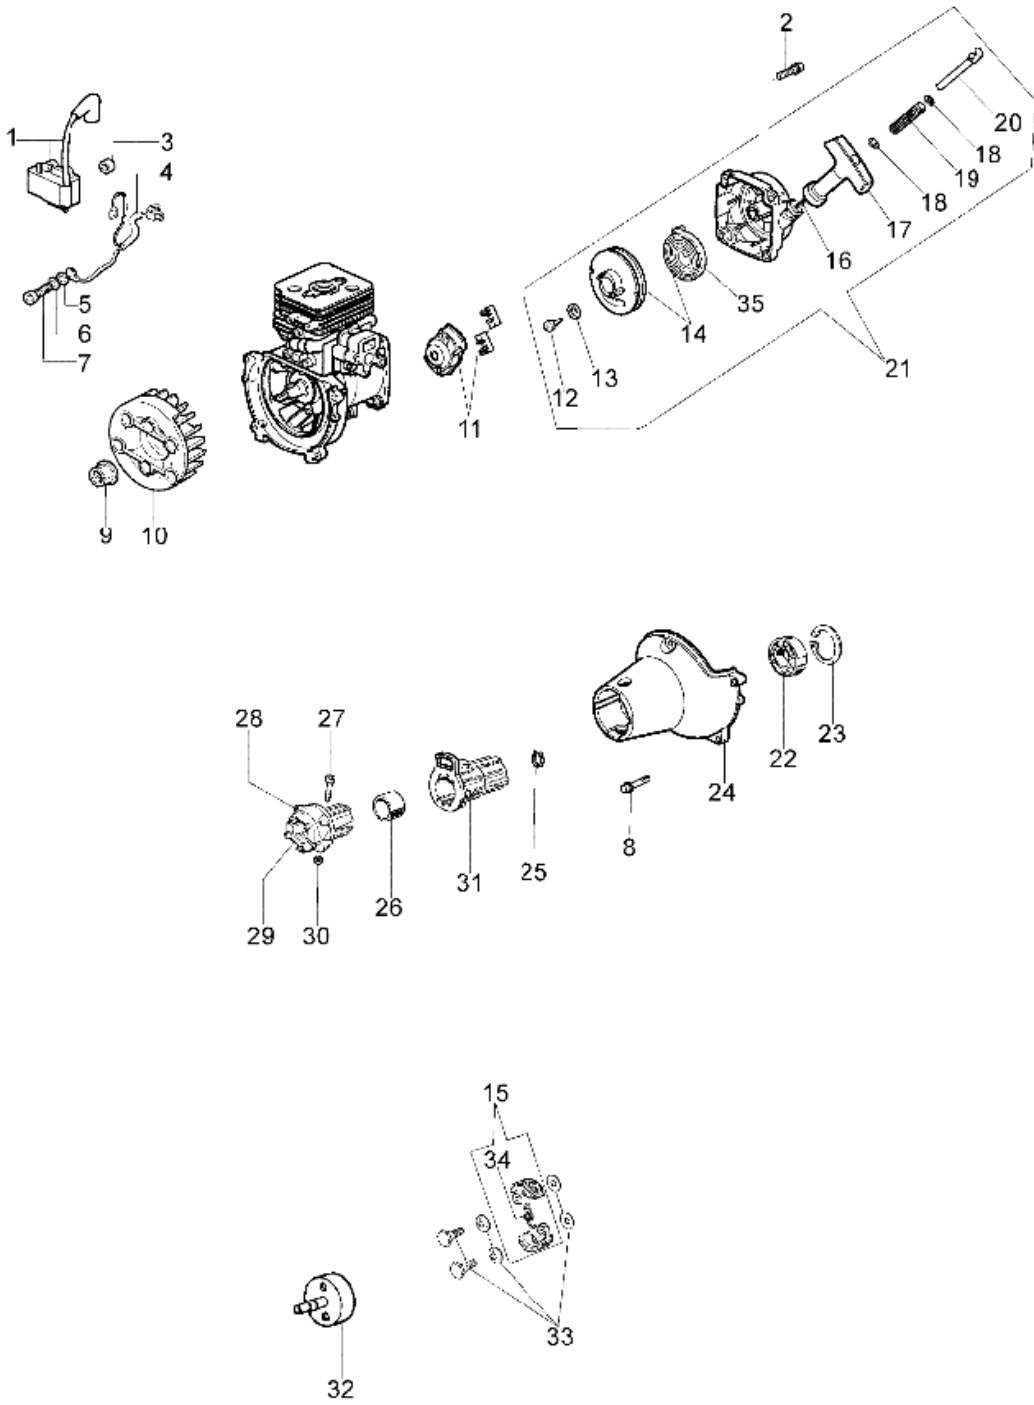

DS 2500 S Starter kompl. Und Kupplung

DS 2500 S Starter kompl. Und Kupplung

Bild Nr.	Anz.	Teilenummer	Beschreibung	Hinweis
1	1	61170002R	Zündspule	
2	4	61052008R	Schraube	
3	2	61170014	Distanzstück	
4	1	61170016R	Luft Filter	
5	2	3916004	Scheibe	
6	2	3819005	Scheibe	
7	2	006000085	Schraube	
8	4	3801013	Schraube	
9	1	3980012	Mutter	
10	1	61170018R	Schwungrad	
11	1	61170033	Mitnehmer	
12	1	3960070	Schraube	
13	1	094600054	Scheibe	
14	1	61172004	Seilrolle und feder	
15	1	61070091R	Kupplung	
16	1	61070019AR	Starterseil	
17	1	56530018	Starter Griff	
18	1	56530021	Scheibe	
19	1	56530019	Feder	
20	1	56530020	Einsatz	
21	1	61170054	Starter Komplet	
22	1	3035039	Lagerbuchse	
23	1	3025019	Ring	
24	1	61170045	Gehäuse	
25	1	3024012	Kranz	
26	1	61170086	Buchse	
27	2	3801016	Schraube	
28	1	61170084	Ziegel	
29	1	61170085	Ziegel	
30	2	3914003	Mutter	
31	1	4161428	Kappe	
32	1	61170050	Kupplungstrommel	
33	1	61170137B	Schraube/Scheibe Kit	
34	1	61070090	Feder	
35	1	61070036R	Feder	