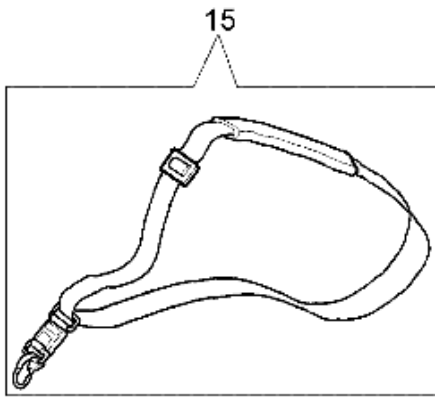

DS 2500 S Schneidwerkzeuge

DS 2500 S Schneidwerkzeuge

Bild Nr.	Anz.	Teilenummer	Beschreibung	Hinweis
1	1	61172019	Nylonkopf	
2	2	3960040	Schraube	
3	1	4138682	Platte	
4	4	3801010R	Schraube	
5	1	4179113A	Blech	
6	1	4174275R	Blatt	
7	1	61072044	Schutz	
8	2	4199005A	Buchse	
9	1	61110076	Einsatz	
10	1	4199004	Feder	
11	1	4199014A	Zundanker	
12	1	4199026A	Deckel	
13	1	4095673R	Schneidblatt 3T	
14	1	61170111	Werkzeugsatz	
15	1	4160463R	Keilriemen	
16	1	61172041	Etikettenkit	
17	4	3819006	Scheibe