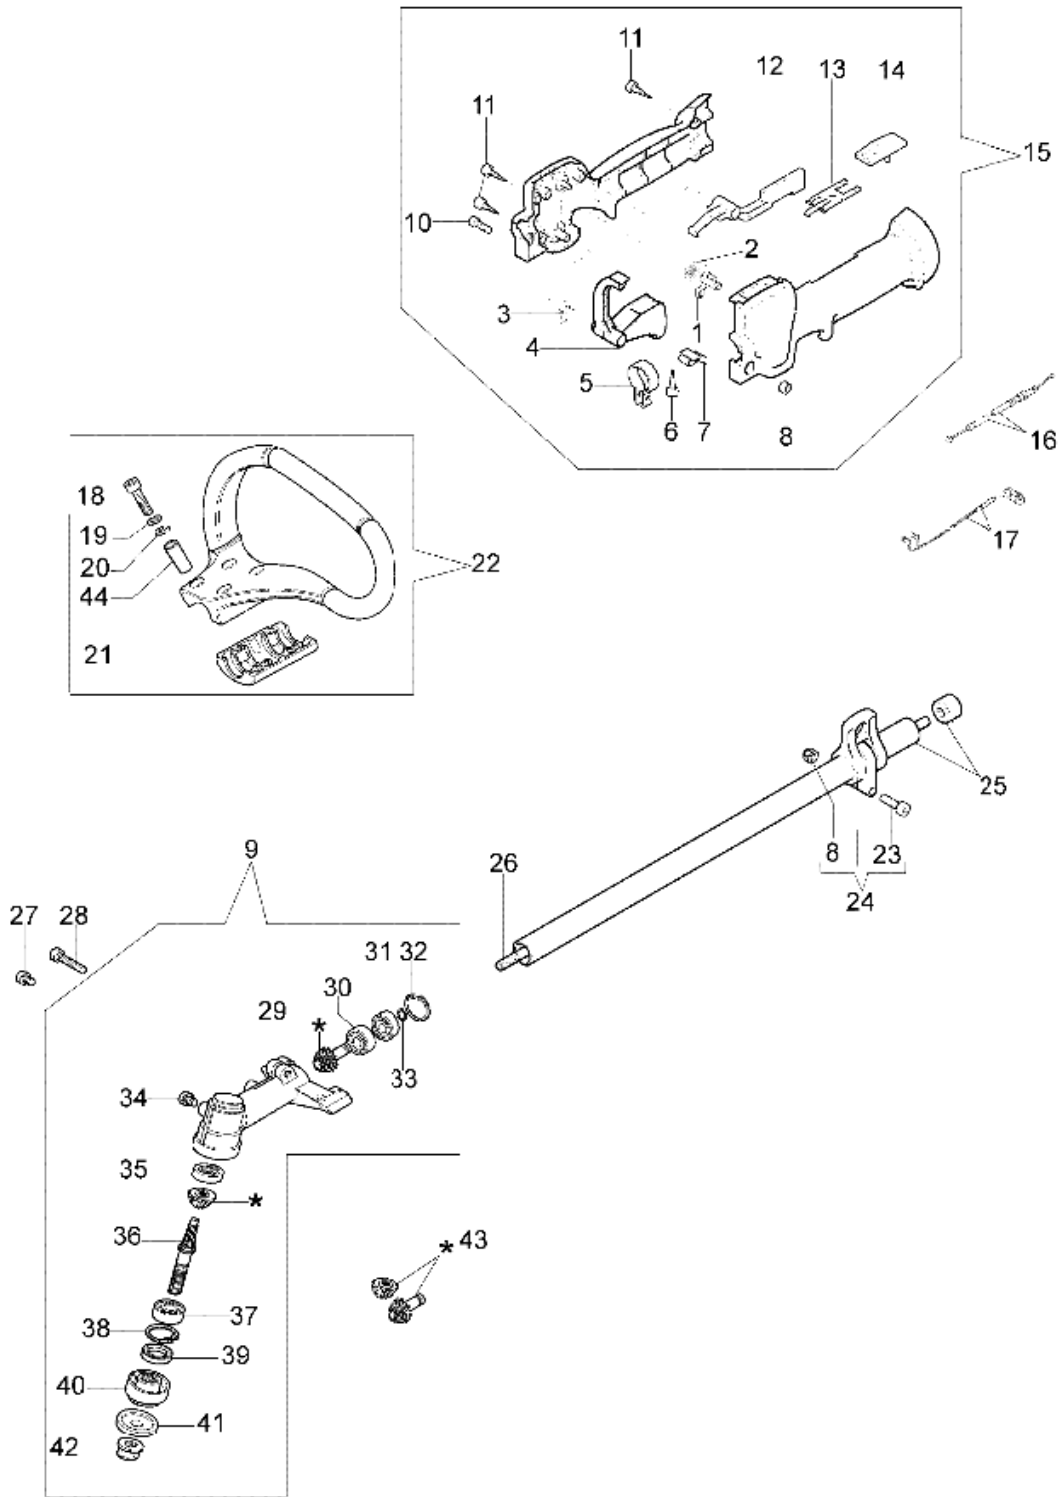

DS 2500 S Antrieb

DS 2500 S Antrieb

Bild Nr.	Anz.	Teilenummer	Beschreibung	Hinweis
1	1	61040052	Klinke	
2	1	61040057	Feder	
3	1	61040056	Feder	
4	1	61040049	Gashebel	
5	1	61170080	Schelle	
6	1	3960061	Schraube	
7	1	61040054	Platte	
8	2	3914003	Mutter	
9	1	61170066A	Kegelradantrieb Ø24	
10	1	3801011	Schraube	
11	3	3960067	Schraube	
12	1	61040050A	Hebel	
13	1	61040053	Platte	
14	1	61070042	Schalter	
15	1	61072049	Griff	
16	1	61170082	Gaskabel	
17	1	61170083	Kabel	
18	4	3801017R	Schraube	
19	4	3819006	Scheibe	
20	4	3918010	Kugelscheibe	
21	1	61170088	Kragen	
22	1	61170103	Griff	
23	1	3801015	Schraube	
24	1	61170068	Scheibe	
25	1	61072047	Rohr Ø24	
26	1	61170075	Flexibel Welle	
27	1	3901008	Schraube	
28	1	3901016	Schraube	
29	1	61170119A	Getriebe Gehäuse	
30	1	3035043	Lagerbuchse	
31	1	3035044	Lagerbuchse	
32	1	3025026	Ring	
33	1	3024009	Ring	
34	1	3906030	Schraube	
35	1	3035045	Lagerbuchse	
36	1	61170122	Welle	
37	1	3034008	Lagerbuchse	
38	1	3025018	Ring	
39	1	61170134	Kolbenring	
40	1	61170123	Deckel	
41	1	61170124	Flansch	
42	1	3933105	Mutter	
43	1	61170135	Kegelradantrieb	
44	4	61170133	Büchse