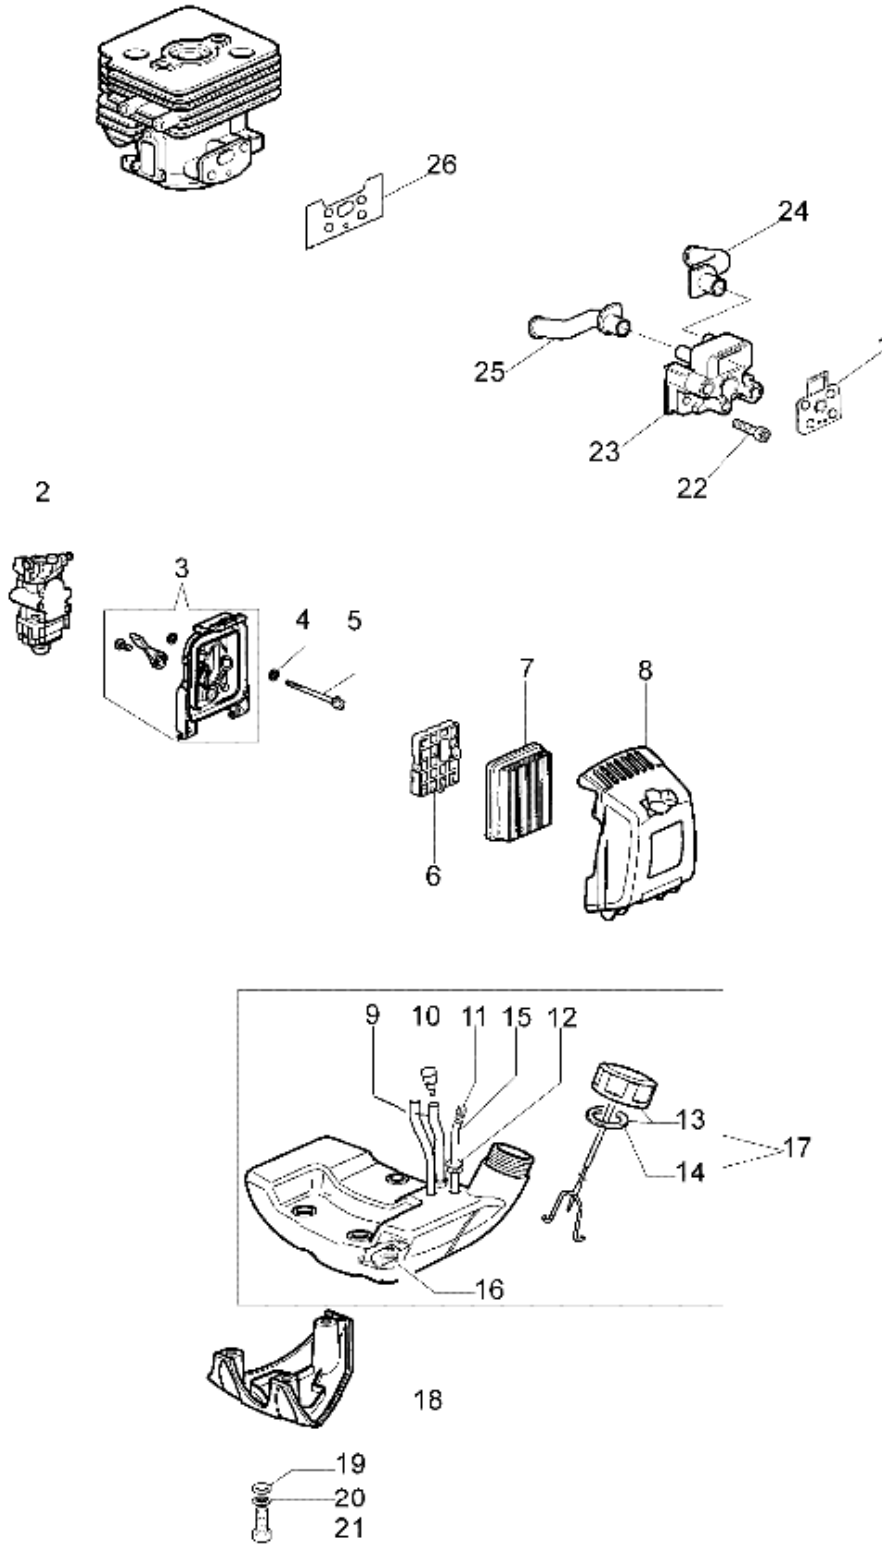

DS 2500 S Tank und Luftfilter

DS 2500 S Tank und Luftfilter

Bild Nr.	Anz.	Teilenummer	Beschreibung	Hinweis
1	1	61170055	Dichtung	
2	1	2318745AR	Vergaser Wya-58	
3	1	61172026	Filterhalter	
4	2	3833073	Kugelscheibe	
5	2	006000370	Schraube	
6	1	61170052	Schultz	
7	1	61170016R	Luft Filter	
8	1	61170040	Filterdeckel	
9	2	61070078	Rohr	
10	1	61070011A	Ventil	
11	1	4098377	Schelle	
12	1	4161211	Buchse	
13	1	61070079R	Tankdeckel	
14	1	61170006	Seilrolle	
15	1	61170131	Rohr	
16	1	094600450R	Luftfilter	
17	1	61172028	Benzintank	
18	1	61170041	Schienenfuss	
19	3	3918005	Scheibe	
20	3	3819006	Scheibe	
21	3	3801013	Schraube	
22	2	3801047	Schraube	
23	1	61170015	Flansch	
24	1	61170152	Rohr	
25	1	61170153	Rohr	
26	1	61170020	Dichtung