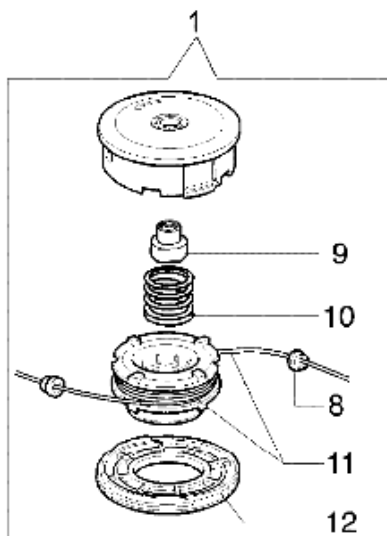

DS 2500 S Schneidwerkzeuge

DS 2500 S Schneidwerkzeuge

Bild Nr.	Anz.	Teilenummer	Beschreibung	Hinweis
1	1	61172019	Nylonkopf	
2	2	3960040	Schraube	
3	1	4138682	Platte	
4	4	3801010R	Schraube	
5	1	4179113A	Blech	
6	1	4174275R	Blatt	
7	1	61072044	Schutz	
8	2	4199005A	Buchse	
9	1	61110076	Einsatz	
10	1	4199004	Feder	
11	1	4199014A	Zundanker	
12	1	4199026A	Deckel	
13	1	4095673R	Schneidblatt 3T	
14	1	61170111	Werkzeugsatz	
15	1	4160463R	Keilriemen	
16	1	61172041	Etikettenkit	
17	4	3819006	Scheibe