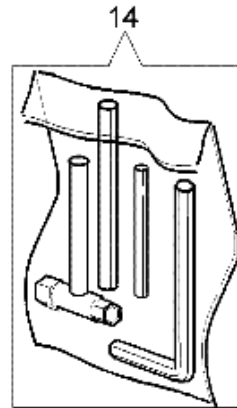

DS 2500 S Schneidwerkzeuge

DS 2500 S Schneidwerkzeuge

Bild Nr.	Anz.	Teilenummer	Beschreibung	Hinweis
1	1	61172019	Nylonkopf	
2	2	3960040	Schraube	
3	1	4138682	Platte	
4	4	3801010R	Schraube	
5	1	4179113A	Blech	
6	1	4174275R	Blatt	
7	1	61072044	Schutz	
8	2	4199005A	Buchse	
9	1	61110076	Einsatz	
10	1	4199004	Feder	
11	1	4199014A	Zundanker	
12	1	4199026A	Deckel	
13	1	4095673R	Schneidblatt 3T	
14	1	61170111	Werkzeugsatz	
15	1	4160463R	Keilriemen	
16	1	61172041	Etikettenkit	
17	4	3819006	Scheibe