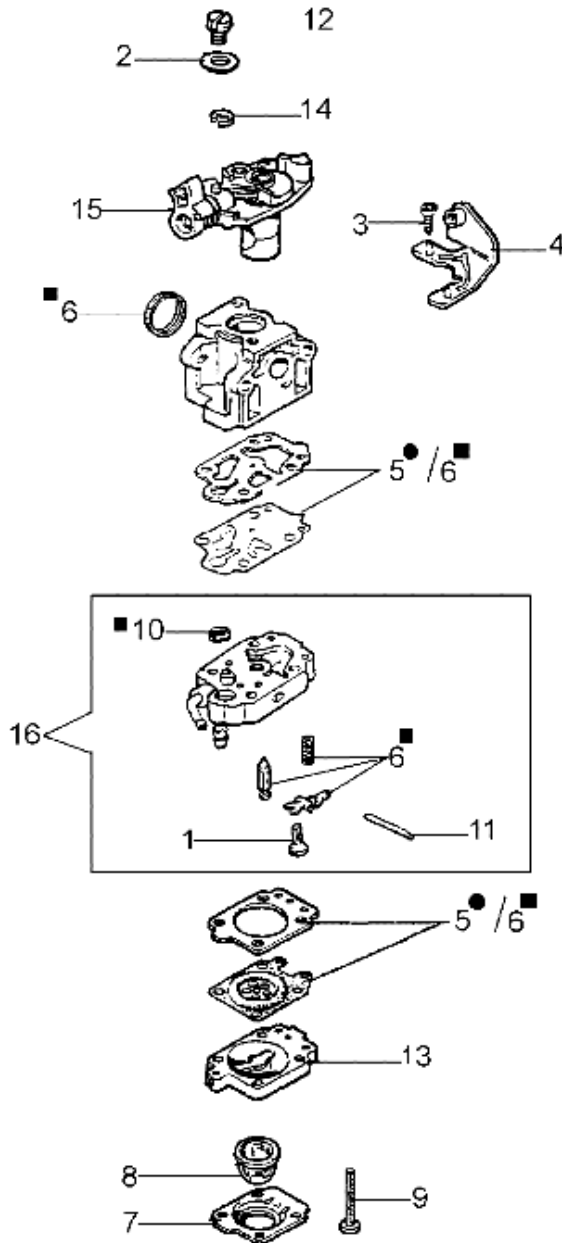

DS 2500 S Vergaser

Walbro WYA-58

5 ● KIT MEMBRANE & GUARNIZIONI
DIAPHRAGM & GASKET SET

6 ■ KIT RIPARAZIONE
REPAIR KIT

DS 2500 S Vergaser

Bild Nr.	Anz.	Teilenummer	Beschreibung	Hinweis
1	1	2318569	Schraube	
2	1	2318703	Scheibe	
3	1	2318580	Schraube	
4	1	2318993	Halter	
5	1	2318590	Dichtungssatz	
6	1	2318591	Ausbesserungssatz	
7	1	2318571	Deckel	
8	1	2318572	Kraftstoffpumpe	
9	4	2318585	Schraube	
10	1	003300204	Luftfilter	
11	1	003300201	Bissel	
12	1	2318577	Bolzen	
13	1	2318570	Pumpegehäuse	
14	1	2318189	Kranz	
15	1	2318748	Ventil	
16	1	2318567	Pumpegehäuse