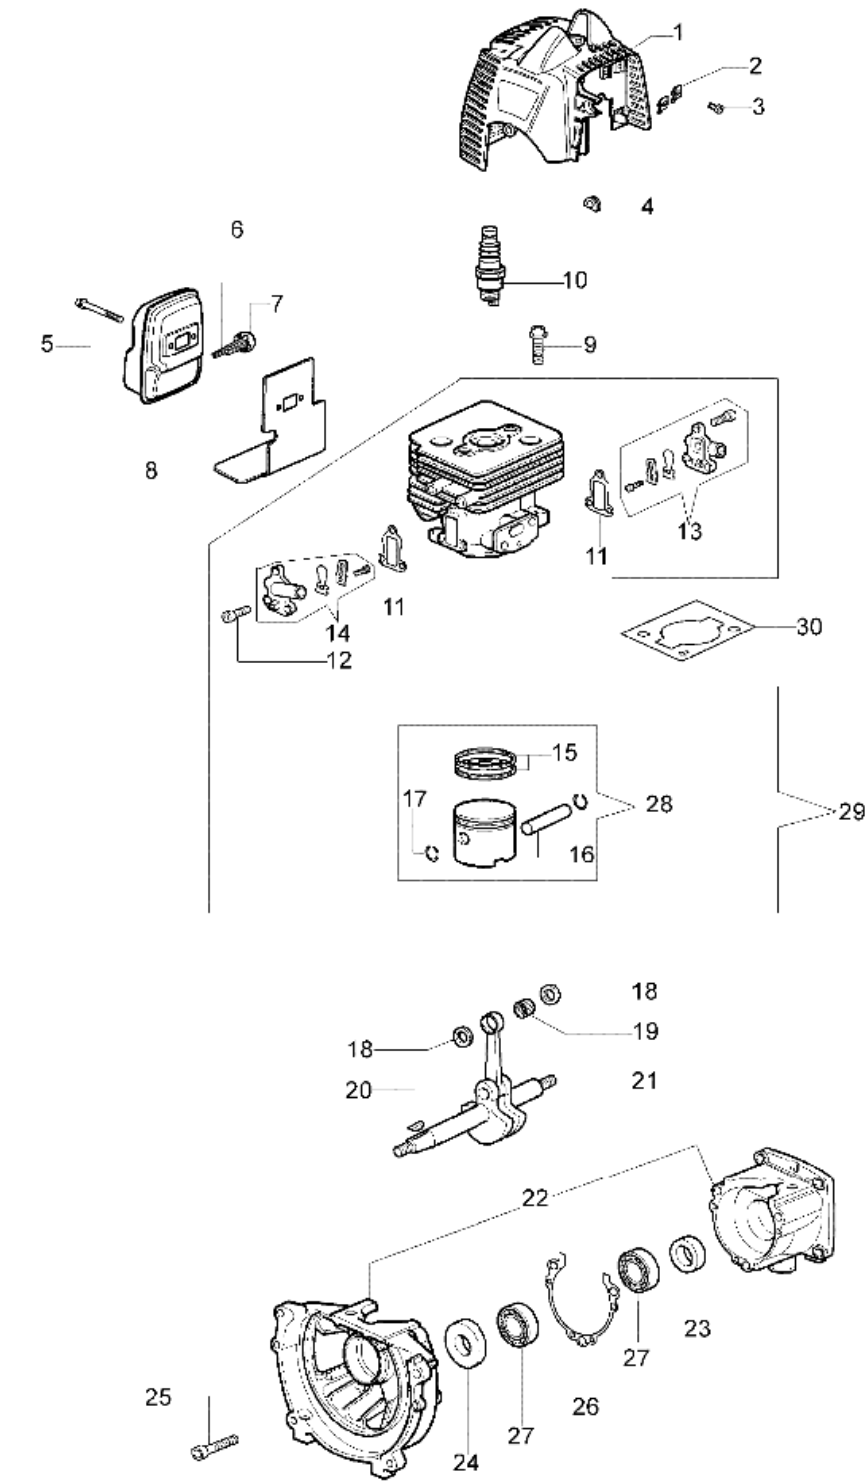

Ersatzteilliste EFCO

Liste des pièces de rechange EFCO

DS 2500 S

DS 2500 S Motor

DS 2500 S Motor

Bild Nr.	Anz.	Teilenummer	Beschreibung	Hinweis
1	1	61170039	Deckel	
2	2	4191069B	Streifen	
3	2	3960030	Schraube	
4	1	005000347A	Kabeldurchgang	
5	2	3901063	Schraube	
6	1	61170146R	Auspuff	
7	1	61170053A	Funkenlöscher	
8	1	61170001	Dichtung	
9	2	61170060	Schraube	
10	1	3055112	Zündkerze	
11	2	61170151	Dichtung	
12	6	61170160	Schraube	
13	1	61170148	Ventil kit	
14	1	61170150	Ventil kit	
15	2	61070065R	Kolbenring D.34	
16	1	61070066	Kolbenbolzen	
17	2	61070067	Ring	
18	2	61070068	Scheibe	
19	1	61070076	Lagerbuchse	
20	1	61070070	Keil	
21	1	61170030R	Kurbelwelle	
22	1	61170028R	Motorgehäuse	
23	1	61170155	Kolbenring	
24	1	61070075	Kolbenring	
25	4	61170162	Schraube	
26	1	61170023R	Dichtung	
27	1	61170156	Lagerbuchse	
28	1	61172030	Kolben Komplet	
29	1	61172031	Zylinder Kpl.	
30	1	61170022	Dichtung	

DS 2500 S Starter kompl. Und Kupplung

DS 2500 S Starter kompl. Und Kupplung

Bild Nr.	Anz.	Teilenummer	Beschreibung	Hinweis
1	1	61170002R	Zündspule	
2	4	61052008R	Schraube	
3	2	61170014	Distanzstück	
4	1	61170016R	Luft Filter	
5	2	3916004	Scheibe	
6	2	3819005	Scheibe	
7	2	006000085	Schraube	
8	4	3801013	Schraube	
9	1	3980012	Mutter	
10	1	61170018R	Schwungrad	
11	1	61170033	Mitnehmer	
12	1	3960070	Schraube	
13	1	094600054	Scheibe	
14	1	61172004	Seilrolle und feder	
15	1	61070091R	Kupplung	
16	1	61070019AR	Starterseil	
17	1	56530018	Starter Griff	
18	1	56530021	Scheibe	
19	1	56530019	Feder	
20	1	56530020	Einsatz	
21	1	61170054	Starter Komplet	
22	1	3035039	Lagerbuchse	
23	1	3025019	Ring	
24	1	61170045	Gehäuse	
25	1	3024012	Kranz	
26	1	61170086	Buchse	
27	2	3801016	Schraube	
28	1	61170084	Ziegel	
29	1	61170085	Ziegel	
30	2	3914003	Mutter	
31	1	4161428	Kappe	
32	1	61170050	Kupplungstrommel	
33	1	61170137B	Schraube/Scheibe Kit	
34	1	61070090	Feder	
35	1	61070036R	Feder	