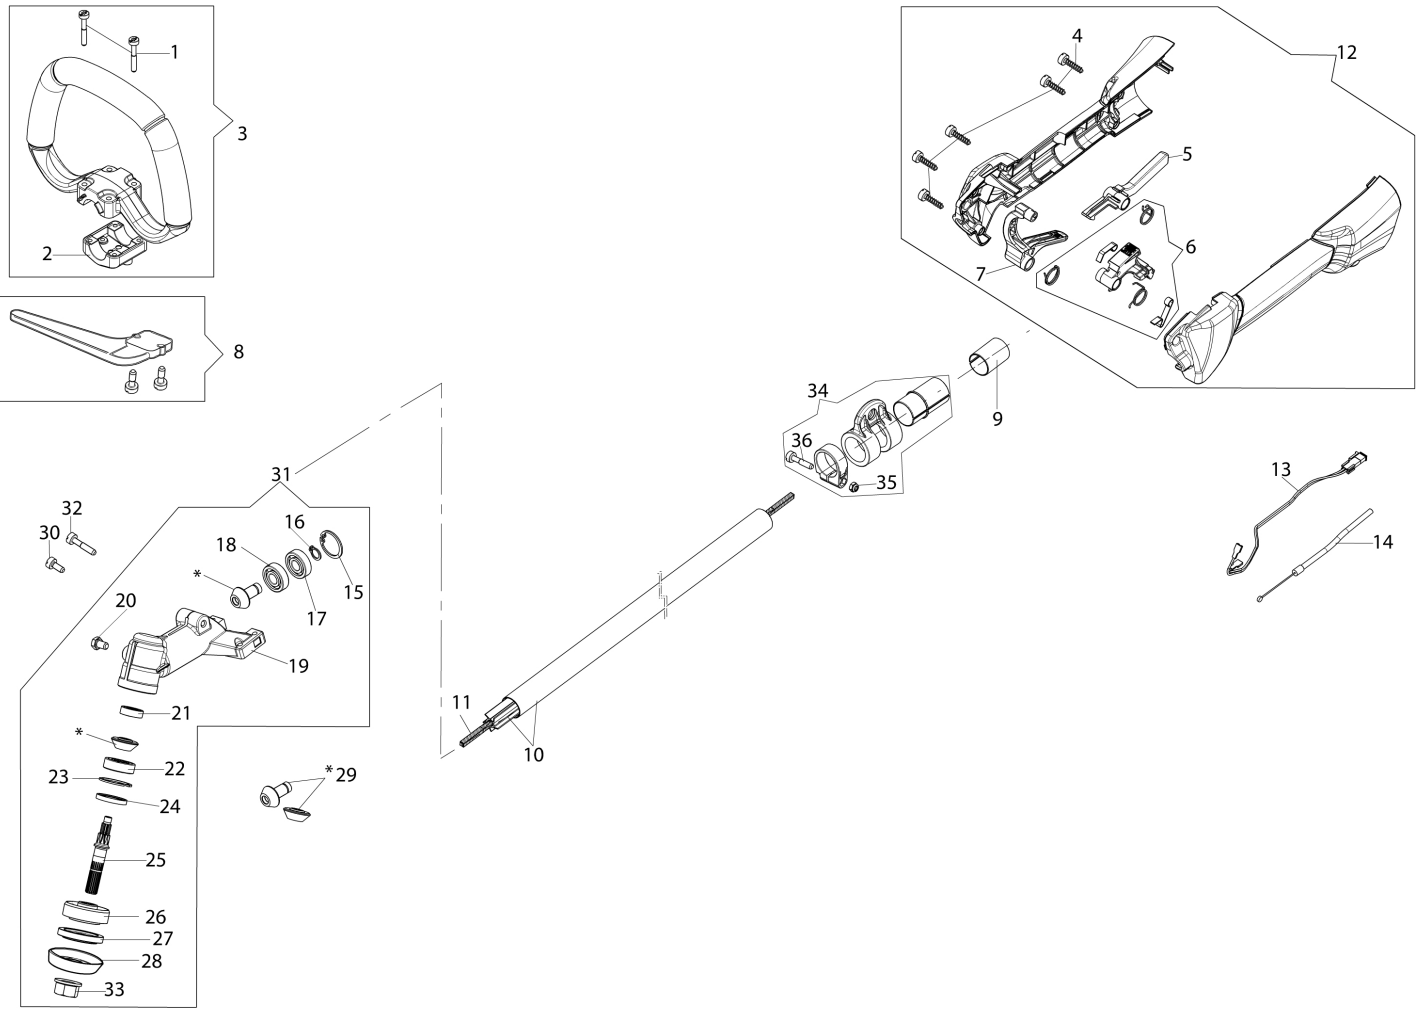

Illustration Getriebe

Bild Nr.	Anz.	Teilenummer	Beschreibung	Gültigkeit ab	Gültigkeit bis	Hinweis	Nachricht
1	4	3891054R	Schraube				
2	1	61370183R	Kragen				
3	1	61370271	Griff			Grigio; Grey	
4	5	3893060R	Schraube				
5	1	61370043R	Hebel				
6	1	61370260	Hebelkit				
7	1	61370044AR	Gashebel				
8	1	61370269	Kit protection				
9	1	61370198R	Distanzstück				
10	1	61370045R	Rohr Ø24				
11	1	61170075R	Flexibel welle				
12	1	61370270	Handgriff komplet			Grigio; Grey	
13	1	61370032AR	Kabel	SN 9215473296			BT3-128-03/16
14	1	61370220AR	Gaskabel				
15	1	3025026	Ring				
16	1	3024009R	Ring				
17	1	3035044	Lager				
18	1	3035043	Lager				
19	1	61170119AR	Getriebe gehause				
20	1	3906030	Schraube				
21	1	3035045R	Lager				
22	1	3034008R	Lager				
23	1	3025018R	Ring				
24	1	61170134	Kobelring				
25	1	61170122	Welle				
26	1	61170123	Deckel				
27	1	61170124	Untergurt				
28	1	61110074R	Schutz				
29	1	61370298	Kegelradantrieb				
30	1	3891037R	Schraube				
31	1	61370071R	Kegelradantrieb				
32	1	3891050R	Schraube				
33	1	3933105	Mutter				
34	1	61370134R	Schelle				
35	1	3914003R	Mutter				
36	1	3801015R	Schraube