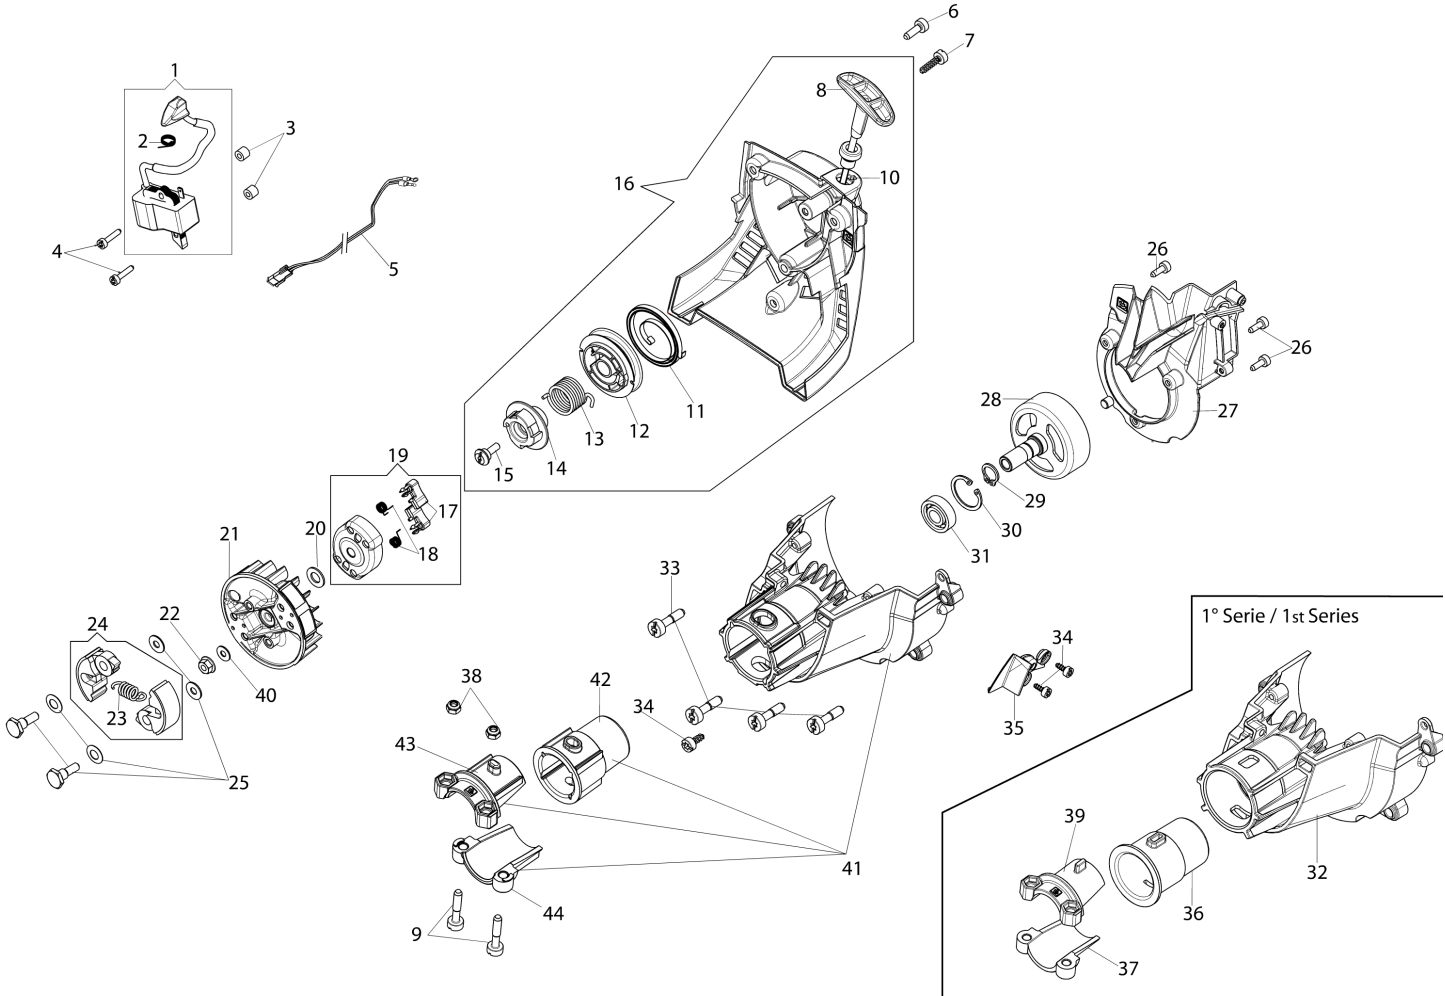

### Technical information

Gewicht	4.5 Kg
Leistung/Hubraum	1.2 HP - 0.9 kW/21.7 cm <sup>3</sup>
Schaftdurchmesser	24 mm
Griff	singola / single
Kupplung	54 mm
Inhalt Treibstoffbehälter	0.40 L
	Load&Go Ø 130 mm con filo Ø 2,40 mm - disco a 3 denti Ø 255 mm / 130 mm Ø Load&Go head with 2.40 mm Ø line - 255 mm Ø disc with 3 blade

## Illustration Motor

Bild Nr.	Anz.	Teilenummer	Beschreibung	Gültigkeit ab	Gültigkeit bis	Hinweis	Nachricht
1	1	61370302R	Protection			Grigio; Grey	
2	4	3891037R	Schraube				
3	6	3891047R	Schraube				
4	6	3891009R	Schraube				
5	1	58070143R	Deckel				
6	1	58070144R	Dichtung				
7	1	094600126	Rohr				
8	1	61370189R	Deckel			Rosso; Red	
9	1	3893060R	Schraube				
10	1	61370202AR	Auspuff kpl.				
11	1	61370143R	Deflector				
12	1	3055112	Zündkerze				
13	1	58070011R	Dichtung				
14	2	3123002AR	Kobelring	SN 9216200001			BT3-129-05/16
15	2	58070166R	Ring				
16	5	61280044R	Stecker				
17	1	61370252A	Kolben komplet Ø32	SN 9216200001			BT3-129-05/16
18	1	61370253B	Zylinder kpl. Ø32	SN 9216200001			BT3-129-05/16
19	1	61370254	Satz rollenkaefig und scheibe				
20	1	61370255	Dichtungssatz				
21	1	58070045R	Welle				
22	2	3050042R	Ring				
23	2	3025018R	Ring				
24	2	3034007R	Lager				
25	3	3891051R	Schraube				
26	1	61370085R	Motorgehause				