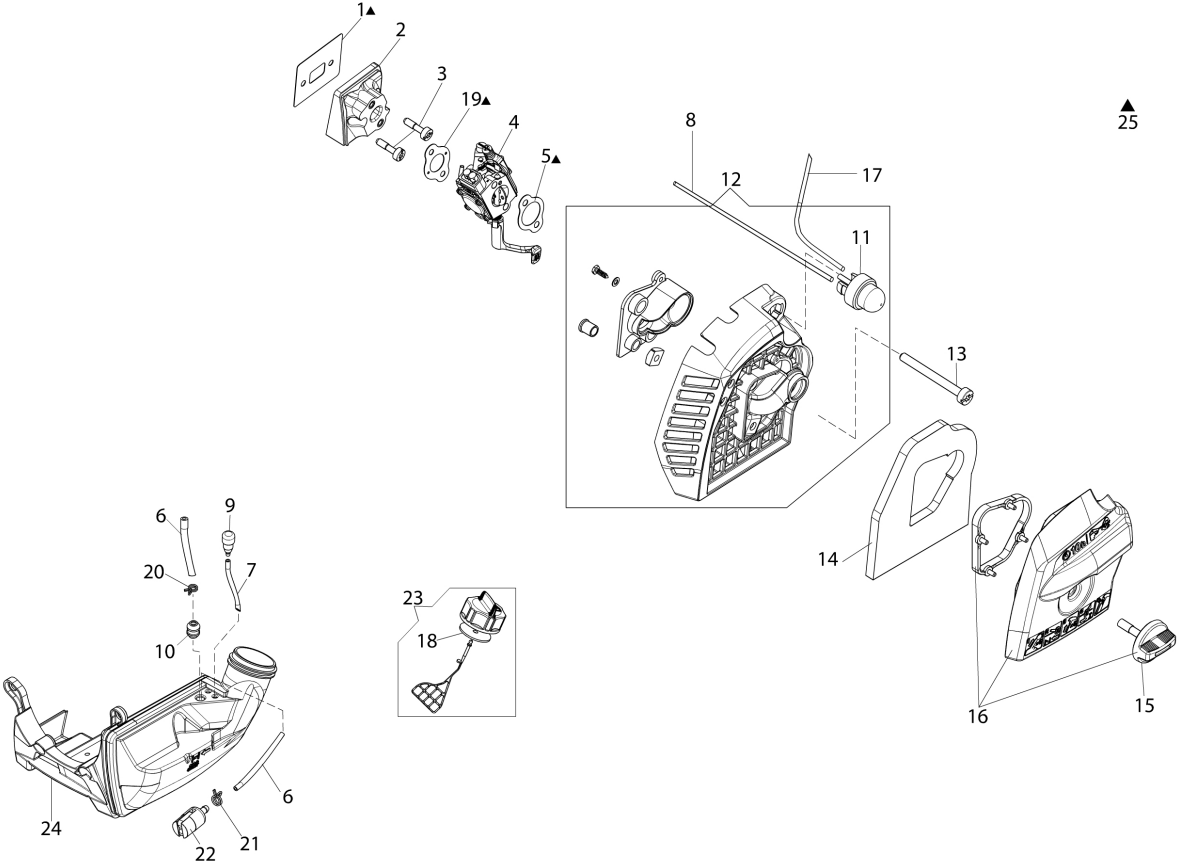

Illustration Luft Filter

Bild Nr.	Anz.	Teilenummer	Beschreibung	Gültigkeit ab	Gültigkeit bis	Hinweis	Nachricht
1	1	58070025AR	Dichtung				
2	1	61370001R	Flansch				
3	2	3891046R	Schraube				
4	1	2318265R	Vergaser				
5	1	56570058R	Dichtung				
6	1	61370038R	Rohr				
7	1	3073001R	Entlüfterrohr				
8	1	3073002R	Rohr				
9	1	61070011AR	Ventiltank				
10	1	4161211R	Buchse				
11	1	2318817R	Kraftstoffpumpe				
12	1	61372008R	Filterhalter				
13	2	3891063R	Schraube				
14	1	61370005R	Luftfilter				
15	1	61370008R	Knopf				
16	1	61370258	Filterdeckelkit				
17	1	61370036R	Rohr				
18	1	61070006R	Dichtung				
19	1	61200196AR	Dichtung				
20	1	3059026	Schelle				
21	1	4098377R	Schelle				
22	1	094600450R	Benzinfilter				
23	1	61372003R	Tankdeckel				
24	1	61370076R	Tank			Rosso; Red	
25	1	61370255	Dichtungssatz