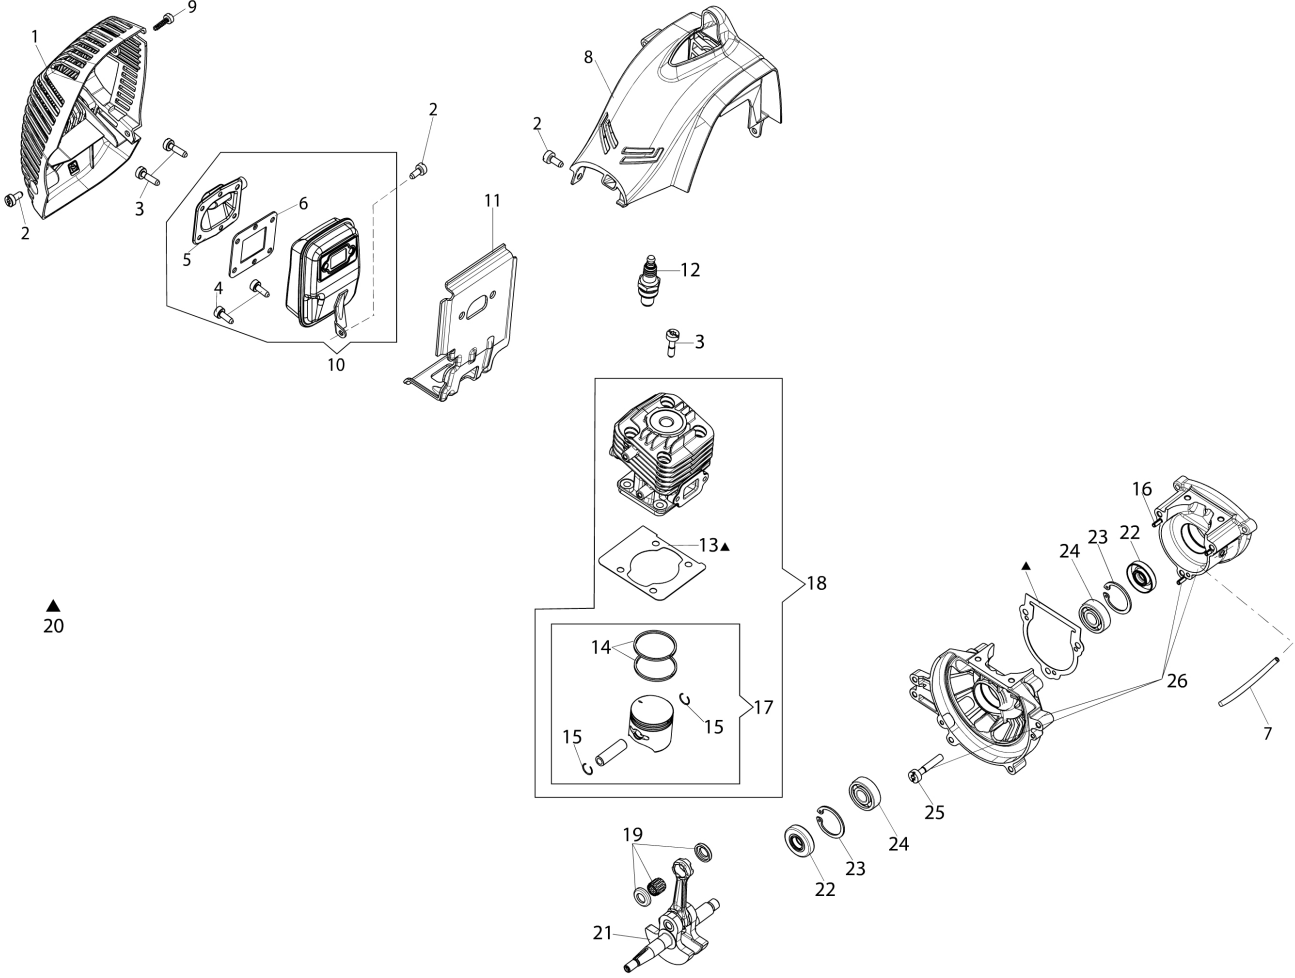

### Technical information

Gewicht	4.5 Kg
Leistung/Hubraum	1.2 HP - 0.9 kW/21.7 cm <sup>3</sup>
Schaftdurchmesser	24 mm
Griff	singola / single
Kupplung	54 mm
Inhalt Treibstoffbehälter	0.40 L
	Load&Go Ø 130 mm con filo Ø 2,40 mm - disco a 3 denti Ø 255 mm / 130 mm Ø Load&Go head with 2.40 mm Ø line - 255 mm Ø disc with 3 blade

## Illustration Motor

Bild Nr.	Anz.	Teilenummer	Beschreibung	Gültigkeit ab	Gültigkeit bis	Hinweis	Nachricht
1	1	61370302R	Protection			Grigio; Grey	
2	4	3891037R	Schraube				
3	6	3891047R	Schraube				
4	6	3891009R	Schraube				
5	1	58070143R	Deckel				
6	1	58070144R	Dichtung				
7	1	094600126	Rohr				
8	1	61370189R	Deckel			Rosso; Red	
9	1	3893060R	Schraube				
10	1	61370202AR	Auspuff kpl.				
11	1	61370143R	Deflector				
12	1	3055112	Zündkerze				
13	1	58070011R	Dichtung				
14	2	3123002AR	Kobelring	SN 9216200001			BT3-129-05/16
15	2	58070166R	Ring				
16	5	61280044R	Stecker				
17	1	61370252A	Kolben komplet Ø32	SN 9216200001			BT3-129-05/16
18	1	61370253B	Zylinder kpl. Ø32	SN 9216200001			BT3-129-05/16
19	1	61370254	Satz rollenkaefig und scheibe				
20	1	61370255	Dichtungssatz				
21	1	58070045R	Welle				
22	2	3050042R	Ring				
23	2	3025018R	Ring				
24	2	3034007R	Lager				
25	3	3891051R	Schraube				
26	1	61370085R	Motorgehause				