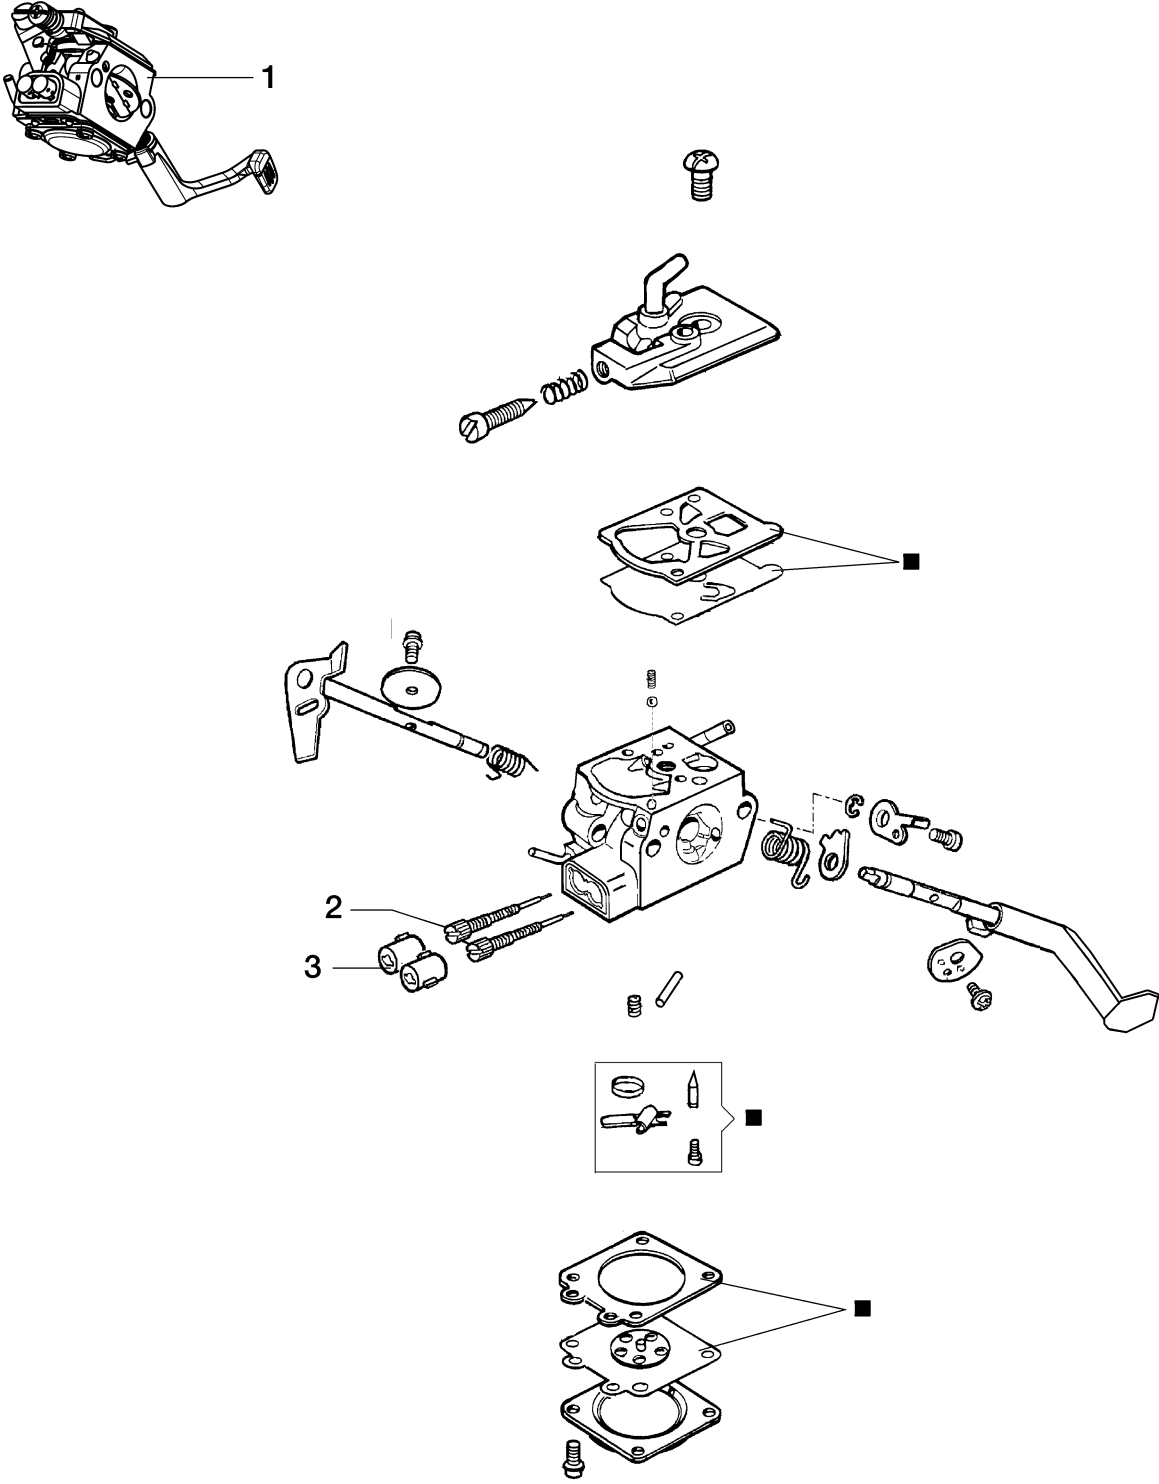

## Illustration Getriebe

Bild Nr.	Anz.	Teilenummer	Beschreibung	Gültigkeit ab	Gültigkeit bis	Hinweis	Nachricht
1	4	3891054R	Schraube				
2	1	61370183R	Kragen				
3	1	61370271	Griff			Grigio; Grey	
4	5	3893060R	Schraube				
5	1	61370043R	Hebel				
6	1	61370260	Hebelkit				
7	1	61370044AR	Gashebel				
8	1	61370269	Kit protection				
9	1	61370198R	Distanzstück				
10	1	61370045R	Rohr Ø24				
11	1	61170075R	Flexibel welle				
12	1	61370270	Handgriff komplet			Grigio; Grey	
13	1	61370032AR	Kabel	SN 9215473296			BT3-128-03/16
14	1	61370220AR	Gaskabel				
15	1	3025026	Ring				
16	1	3024009R	Ring				
17	1	3035044	Lager				
18	1	3035043	Lager				
19	1	61170119AR	Getriebe gehause				
20	1	3906030	Schraube				
21	1	3035045R	Lager				
22	1	3034008R	Lager				
23	1	3025018R	Ring				
24	1	61170134	Kobelring				
25	1	61170122	Welle				
26	1	61170123	Deckel				
27	1	61170124	Untergurt				
28	1	61110074R	Schutz				
29	1	61370298	Kegelradantrieb				
30	1	3891037R	Schraube				
31	1	61370071R	Kegelradantrieb				
32	1	3891050R	Schraube				
33	1	3933105	Mutter				
34	1	61370134R	Schelle				
35	1	3914003R	Mutter				
36	1	3801015R	Schraube				

## Illustration Zubehör

---

Bild Nr.	Anz.	Teilenummer	Beschreibung	Gültigkeit ab	Gültigkeit bis	Hinweis	Nachricht
1	1	63129001	Nylonkopf Load & Go				
2	1	63120041R	Einsatz				
3	1	63120040R	Mutter				
4	1	63120031R	Kit scheibe				
5	1	63120020R	Fadenspule				
6	1	63120007R	Knopf				
7	2	63120001R	Buchse				
8	1	63120005R	Deckel				
9	1	63120042R	Einsatz				
10	1	61370264	Protege disque			Rosso; Red	
11	1	61370161AR	Klinge				
12	1	3893016R	Schraube				
13	2	3891043R	Schraube				
14	2	094600054	Scheibe				
15	1	4160463AR	Einfacher traggurt				
16	1	61370214R	Werkzeugsatz				
17	1	61370293	Etichettenkit				
18	1	4095673B	Disc 3 Klingen				
19	1	4095681R	4-zahniges schneidblatt			Optional	
20	1	61372033R	Schürze				