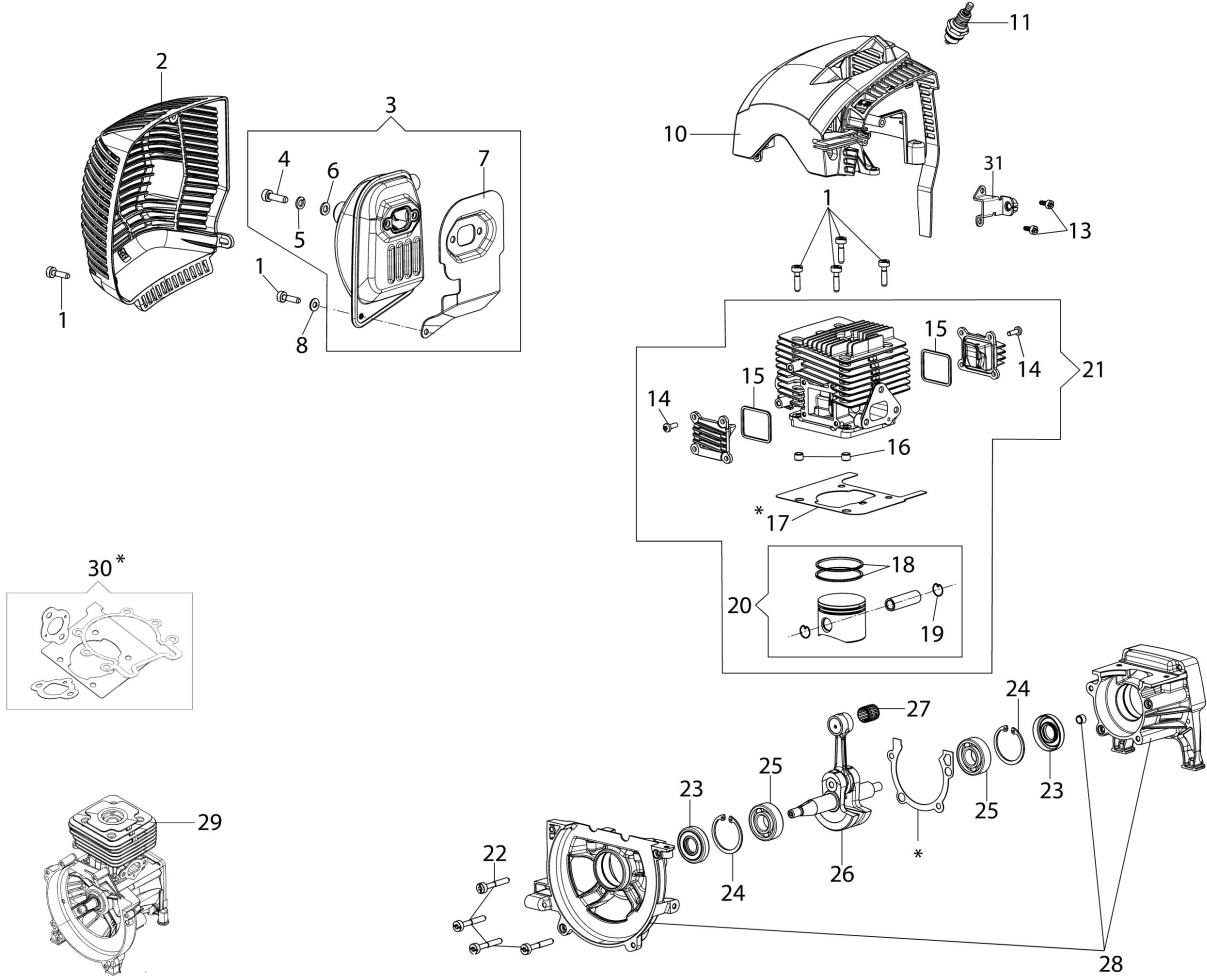

Vergaser WT-1199

Ersatzteilzeichnung (Gehäuse "Load&Go" D.130)

Illustration Motor

Bild Nr.	Anz.	Teilenummer	Beschreibung	Gültigkeit ab	Gültigkeit bis	Hinweis	Nachricht
1	7	3891048R	Schraube				
2	1	61400033AR	Mufflerdeckel				
3	1	61402053AR	Auspuff kpl.				
4	2	3891086R	Schraube				
5	2	3819010R	Scheibe				
6	2	3916006R	Scheibe				
7	1	61400038BR	Deflector				
8	1	3819006R	Scheibe				
10	1	61400140R	Zylinder deckel				
11	1	3055118	Zündkerze				
13	2	3893016AR	Schraube				
14	8	3991009R	Schraube				
15	1	61400005R	Dichtung				
16	6	4138242R	Buchse				
17	1	61400016R	Dichtung				
18	2	50080013R	Kobelnring Ø45				
19	1	006000012R	Kolbenbolzen				
20	1	61400182	Kolben komplet				
21	1	61400181	Zylinder kpl. Ø45				
22	4	3891054R	Schraube				
23	2	3050001R	Kobelnring				
24	2	3025022R	Ring				
25	2	3034012R	Lager				
26	1	61400039R	Kurbelwelle				
27	1	026400017R	Lager				
28	1	61400010AR	Motorgehause				
29	1	61400194R	Short block				
30	1	61400183	Dichtungssatz				
31	1	61400296R	Deckel				