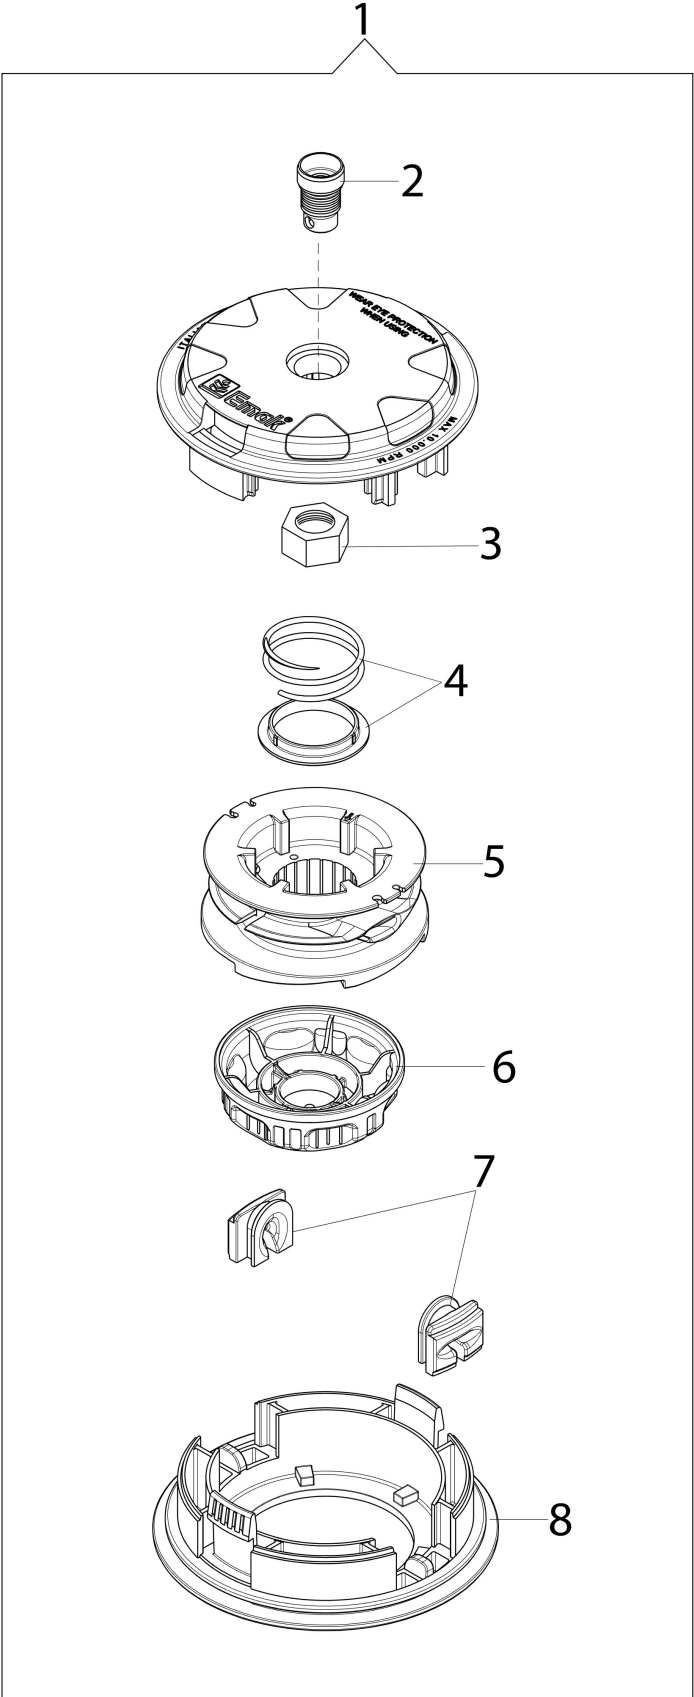

Illustration Starter komplet

Illustration Starter komplet

Bild Nr.	Anz.	Teilenummer	Beschreibung	Gültigkeit ab	Gültigkeit bis	Hinweis	Nachricht
1	2	3891053R	Schraube				
2	1	2501014R	Zündspule				
3	1	61400070R	Kerzenstecker				
4	1	61400040R	Distanzstück				
5	1	61250282AR	Kabel				
6	1	004000142R	Mutter				
7	1	3833080R	Scheibe				
8	1	3916009R	Scheibe				
9	1	61400087R	Schwungrad				
10	1	61402007R	Mitnehmer				
11	2	3024007R	Ring				
12	2	3064010R	Scheibe				
13	2	61400024R	Feder				
14	2	61400023R	Klinke				
15	1	61350342R	Schraube				
16	1	61400212R	Kleinrad				
17	1	61400021R	Feder				
18	1	61400020R	Seilrolle				
19	1	004000132R	Feder				
20	1	4098073R	Starterseil				
21	1	072700089R	Buchse				
22	1	62030011R	Starter griff				
23	1	61402090AR	Starter komplet				
24	4	3891048R	Schraube				
25	2	3818011AR	Scheibe				
26	1	4191153BR	Kupplung				
27	1	4191028R	Feder				
28	1	61420020	Fitment system				
29	1	62010005R	Stift				
30	1	62010001AR	Anpassungsglied				
31	1	4193005R	Kettenrad				
32	1	3025022R	Ring				
33	1	3035042R	Lager				
34	1	3024015R	Ring				
35	1	61400055AR	Gehäuse				
36	1	61400094AR	Schutz				
37	1	3049021R	O-ring				
38	1	61400299R	Faltenbalg				

Illustration Rahmen

Bild Nr.	Anz.	Teilenummer	Beschreibung	Gültigkeit ab	Gültigkeit bis	Hinweis	Nachricht
1	1	61400257AR	Rahmen				
2	1	61400317R	Halter				
3	1	61400260AR	Deckung				
4	1	61400256R	Distanzstück				
5	1	3910029R	Schraube				
6	1	3035008R	Lager				
7	1	365000070	Mutter				
8	1	61400315R	Distanzstück				
9	1	61400265R	Flansch				
10	3	3914003R	Mutter				
11	5	3891036R	Schraube				
12	6	3918020R	Scheibe				
13	4	61330040AR	Schraube				
14	4	61400316R	Federhalter				
15	4	3891048R	Schraube				
16	4	61400290R	Feder				
17	1	61400264R	Traggurt				

Illustration Vergaser WT-1199

Bild Nr.	Anz.	Teilenummer	Beschreibung	Gültigkeit ab	Gültigkeit bis	Hinweis	Nachricht
1	1	2318643R	Schraube MAX				
2	1	2318671	Reparatur-satz				
3	1	2318662R	Vergaser				