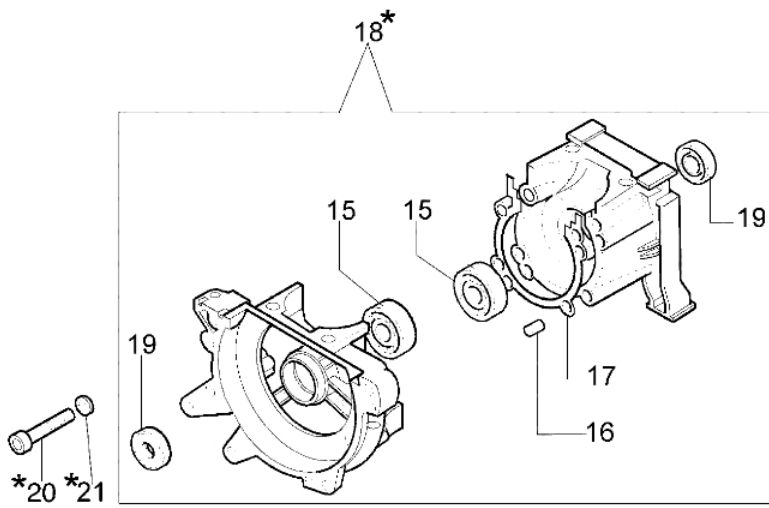

Ersatzteilliste EFCO
Liste des pièces de rechange EFCO

8465 ERGO

42* Short Block

Bild Nr.	Anz.	Teilenummer	Beschreibung	Technische Nachricht
1	1	4191180R	Deckel	
2	3	4175089A	Schraube	
3	2	4191069B	Streifen	
4	1	3055101	Zündkerze	
5	1	61122014D	Zylinder kpl.	BT3-081-03/09
6	4	3801034	Schraube	
7	4	3819010	Scheibe	
8	1	61110005	Dichtung	
9	2	3960030	Schraube	
10	2	4191005	Ring	BT3-081-03/09
11	1	61122015A	Kolben komplet Ø42	BT3-081-03/09
12	1	3960017AR	Schraube	
13	2	50070128R	Kolbenring Ø42	BT3-081-03/09
14	1	3916004	Scheibe	
15	2	3034012R	Lager	
16	2	3023008R	Stift	
17	1	4191012	Dichtung	
18	1	61110145	Kurbelgehäuse	
19	2	3050015AR	Kobelring	
20	4	3801035	Schraube	
21	5	3819006	Scheibe	
22	1	3933038	Mutter	
23	1	3037014	Lager	
24	1	4191214	Kurbelwelle	
25	1	3028013R	Keil	
26	1	3806054AR	Schraube	
27	1	61110022A	Mufflerdeckel	
28	1	61110068	Dichtungssatz	
29	1	61110046	Dichtung	
30	1	61110054	Dichtung	
31	2	3801011	Schraube	
32	1	61110017	Blech	
33	1	61110012BR	Auspuff	
34	1	3916005	Scheibe	
35	1	62030017	Flansch	
36	2	3024007	Ring	
37	2	3064010	Scheibe	
38	2	4191017A	Feder	
39	2	4191016	Klinke	
40	1	4191143	Mitnehmer	
41	4	3960091AR	Schraube	
42	1	61122021	Short block	