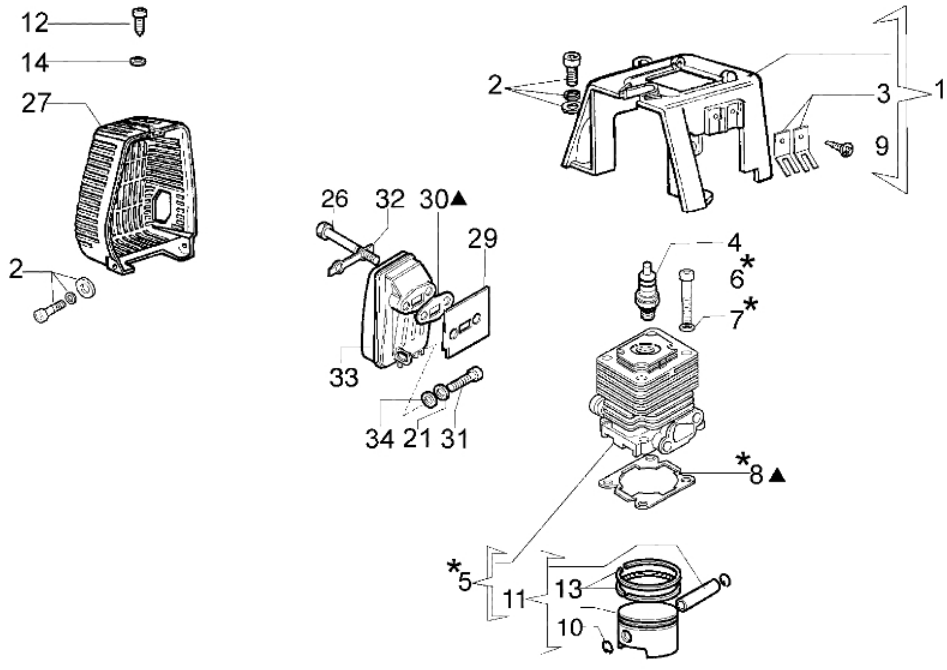

Ersatzteilliste EFCO
Liste des pièces de rechange EFCO

8465 ERGO

42* Short Block

Bild Nr.	Anz.	Teilenummer	Beschreibung	Technische Nachricht
1	1	4191180R	Deckel	
2	3	4175089A	Schraube	
3	2	4191069B	Streifen	
4	1	3055101	Zündkerze	
5	1	61122014D	Zylinder kpl.	BT3-081-03/09
6	4	3801034	Schraube	
7	4	3819010	Scheibe	
8	1	61110005	Dichtung	
9	2	3960030	Schraube	
10	2	4191005	Ring	BT3-081-03/09
11	1	61122015A	Kolben komplet Ø42	BT3-081-03/09
12	1	3960017AR	Schraube	
13	2	50070128R	Kolbenring Ø42	BT3-081-03/09
14	1	3916004	Scheibe	
15	2	3034012R	Lager	
16	2	3023008R	Stift	
17	1	4191012	Dichtung	
18	1	61110145	Kurbelgehäuse	
19	2	3050015AR	Kobelring	
20	4	3801035	Schraube	
21	5	3819006	Scheibe	
22	1	3933038	Mutter	
23	1	3037014	Lager	
24	1	4191214	Kurbelwelle	
25	1	3028013R	Keil	
26	1	3806054AR	Schraube	
27	1	61110022A	Mufflerdeckel	
28	1	61110068	Dichtungssatz	
29	1	61110046	Dichtung	
30	1	61110054	Dichtung	
31	2	3801011	Schraube	
32	1	61110017	Blech	
33	1	61110012BR	Auspuff	
34	1	3916005	Scheibe	
35	1	62030017	Flansch	
36	2	3024007	Ring	
37	2	3064010	Scheibe	
38	2	4191017A	Feder	
39	2	4191016	Klinke	
40	1	4191143	Mitnehmer	
41	4	3960091AR	Schraube	
42	1	61122021	Short block	