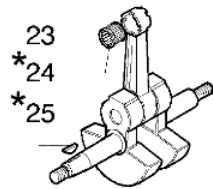

42* Short Block

Bild Nr.	Anz.	Teilenummer	Beschreibung	Technische Nachricht
1	1	4191180R	Deckel	
2	3	4175089A	Schraube	
3	2	4191069B	Streifen	
4	1	3055101	Zündkerze	
5	1	61122014D	Zylinder kpl.	BT3-081-03/09
6	4	3801034	Schraube	
7	4	3819010	Scheibe	
8	1	61110005	Dichtung	
9	2	3960030	Schraube	
10	2	4191005	Ring	BT3-081-03/09
11	1	61122015A	Kolben komplet Ø42	BT3-081-03/09
12	1	3960017AR	Schraube	
13	2	50070128R	Kolbenring Ø42	BT3-081-03/09
14	1	3916004	Scheibe	
15	2	3034012R	Lager	
16	2	3023008R	Stift	
17	1	4191012	Dichtung	
18	1	61110145	Kurbelgehäuse	
19	2	3050015AR	Kobelring	
20	4	3801035	Schraube	
21	5	3819006	Scheibe	
22	1	3933038	Mutter	
23	1	3037014	Lager	
24	1	4191214	Kurbelwelle	
25	1	3028013R	Keil	
26	1	3806054AR	Schraube	
27	1	61110022A	Mufflerdeckel	
28	1	61110068	Dichtungssatz	
29	1	61110046	Dichtung	
30	1	61110054	Dichtung	
31	2	3801011	Schraube	
32	1	61110017	Blech	
33	1	61110012BR	Auspuff	
34	1	3916005	Scheibe	
35	1	62030017	Flansch	
36	2	3024007	Ring	
37	2	3064010	Scheibe	
38	2	4191017A	Feder	
39	2	4191016	Klinke	
40	1	4191143	Mitnehmer	
41	4	3960091AR	Schraube	
42	1	61122021	Short block