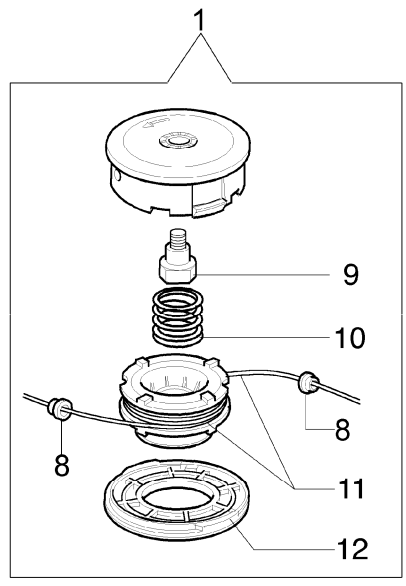

8350

Schneidwerkzeuge

| Bild Nr. | Teile Nr. | Anzahl | Beschreibung |
|----------|-----------|--------|-----------------|
| 1 | 63019001B | 1,00 | NYLONKOPF |
| 2 | 3960040 | 1,00 | SCHRAUBE |
| 3 | 4174278 | 1,00 | PLATTE |
| 4 | 3802004B | 4,00 | SCHRAUBE |
| 5 | 4179113A | 1,00 | BLECH |
| 6 | 4174275 | 1,00 | BLATT |
| 7 | 61042035 | 1,00 | SCHULTZ |
| 8 | 4199005A | 2,00 | BUCHSE |
| 9 | 4199008B | 1,00 | EINSATZ |
| 10 | 4199004 | 1,00 | FEDER |
| 11 | 4199014A | 1,00 | ZUNDANKER |
| 12 | 4199026 | 1,00 | DECKEL |
| 13 | 4095563R | 1,00 | SCHNEIDBLATT |
| 14 | 61052031 | 1,00 | WERKZEUGSATZ |
| 15 | 63050018A | 1,00 | KEILRIEMEN |
| 16 | 4196150 | 1,00 | ETICHETTENKIT |
| 17 | 4160463 | 1,00 | KEILRIEMEN |
| 18 | 63050016 | 1,00 | HAKEN |
| 19 | 4095673R | 1,00 | SCHNEIDBLATT 3T |
