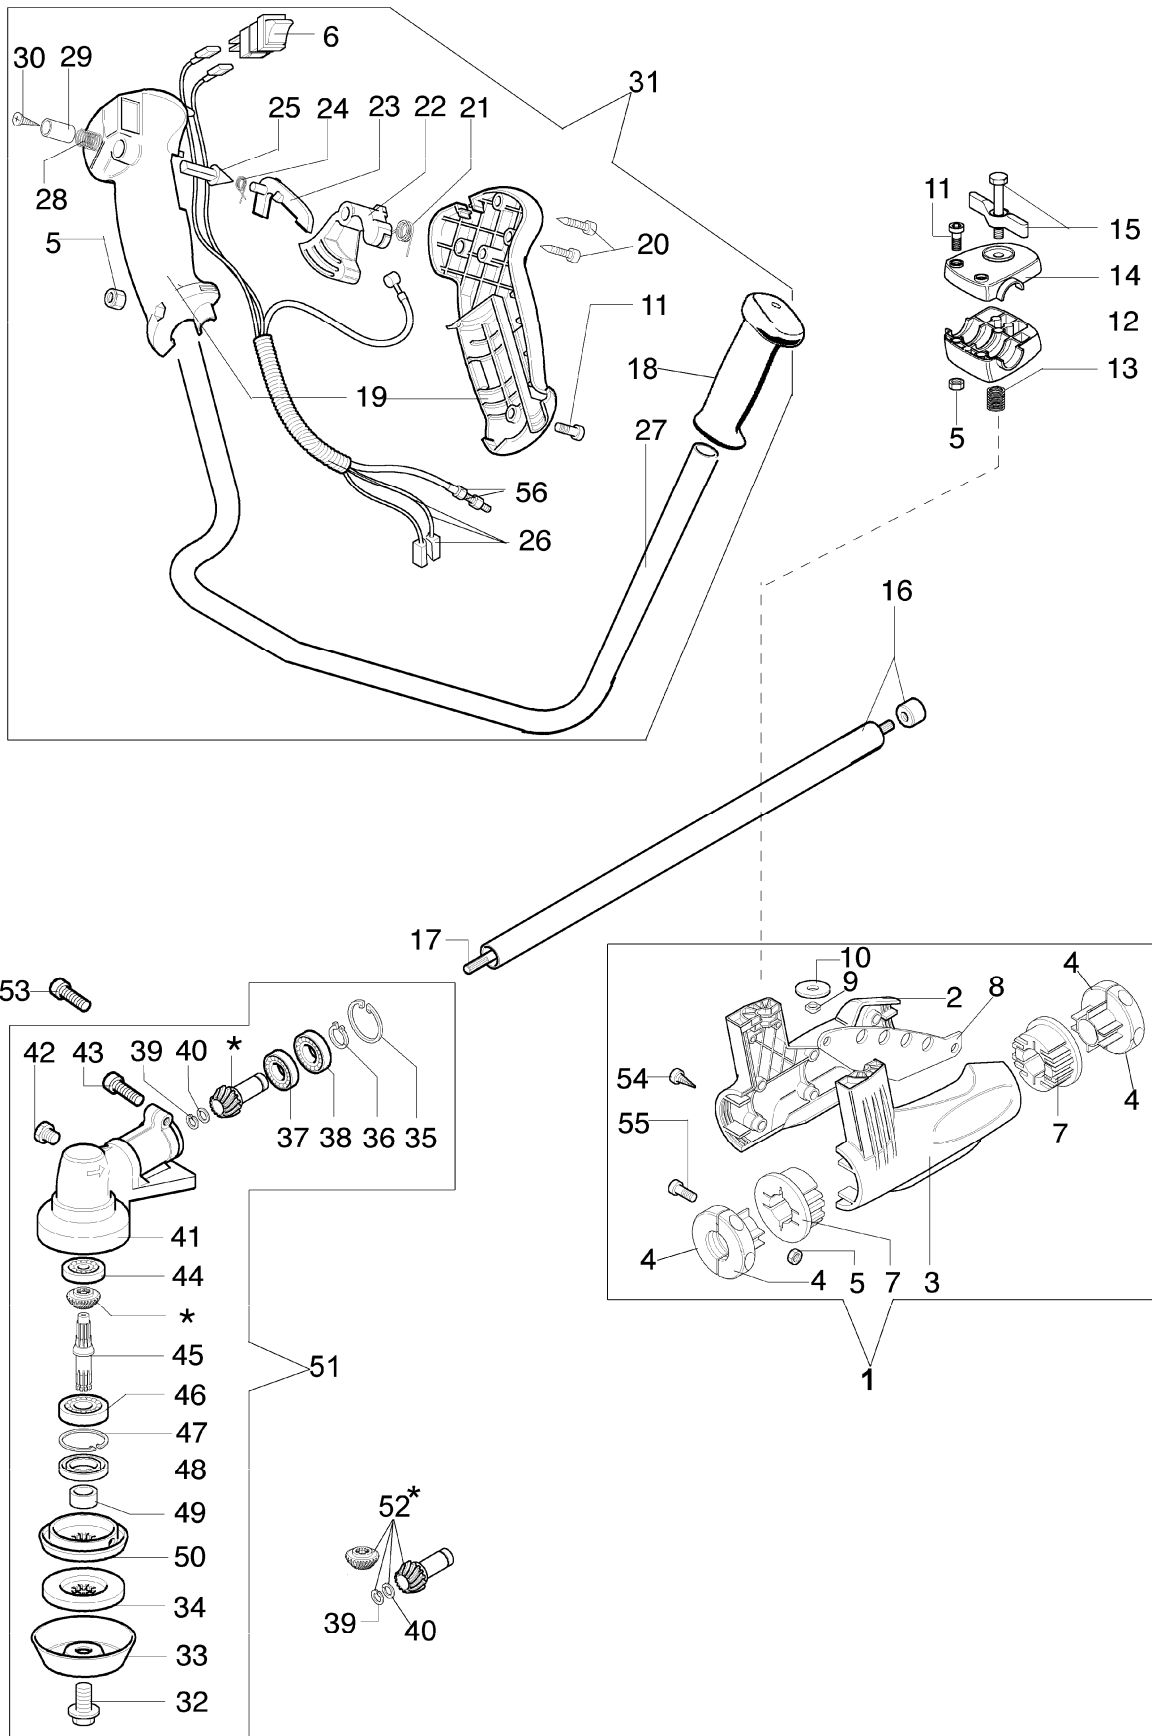

8350

Getriebe

Bild Nr.	Teile Nr.	Anzahl	Beschreibung
1	61052038	1,00	HALTER
2	61040114	1,00	DEKEL
3	61040113	1,00	DEKEL
4	61030012	4,00	KRAGEN
5	3914003	5,00	MUTTER
6	2317021	1,00	SCHALTER
7	61040111	2,00	KAPPE
8	61040112	1,00	VERBINDUNG
9	3980011	1,00	MUTTER
10	66030012	1,00	SCHEIBE
11	3801016	3,00	SCHRAUBE
12	61040136	1,00	DECKEL
13	61040044	1,00	FEDER
14	61040135	1,00	DECKEL
15	61042030	1,00	KNOPF
16	4160011R	1,00	ROHR D.26
17	4161330A	1,00	FLEXIBEL WELLE
18	61040140	1,00	GRIFF
19	61040131	1,00	GRIFF
20	3960029	2,00	SCHRAUBE
21	4138361	1,00	FEDER
22	4174245	1,00	GASHEBEL
23	4174246	1,00	HEBEL
24	4138360	1,00	FEDER
25	4138358	1,00	SCHALTER
26	61040083A	1,00	KABEL
27	61040040B	1,00	HANDGRIFF
28	4100098B	1,00	FEDER
29	4138359	1,00	SCHALTER
30	3960021	1,00	SCHRAUBE
31	61052059	1,00	HANDGRIFF
32	61040074R	1,00	SCHRAUBE
33	4100456R	1,00	SCHULTZ
34	4179089R	1,00	FLANSCH
35	3025018	1,00	RING
36	3024010	1,00	RING
37	3034010	1,00	LAGERBUCHSE
38	3035023	1,00	LAGERBUCHSE
39	3025009	1,00	RING
40	4138311A	1,00	RING
41	61050013	1,00	GETRIEBE GEHAUSE
42	61040071R	1,00	STOPFEN
43	3901016	1,00	SCHRAUBE
44	3034218	1,00	LAGERBUCHSE
45	61040106A	1,00	STIFT
46	3034013	1,00	LAGERBUCHSE
47	3025022	1,00	RING
48	3050018	1,00	KOBELNRING