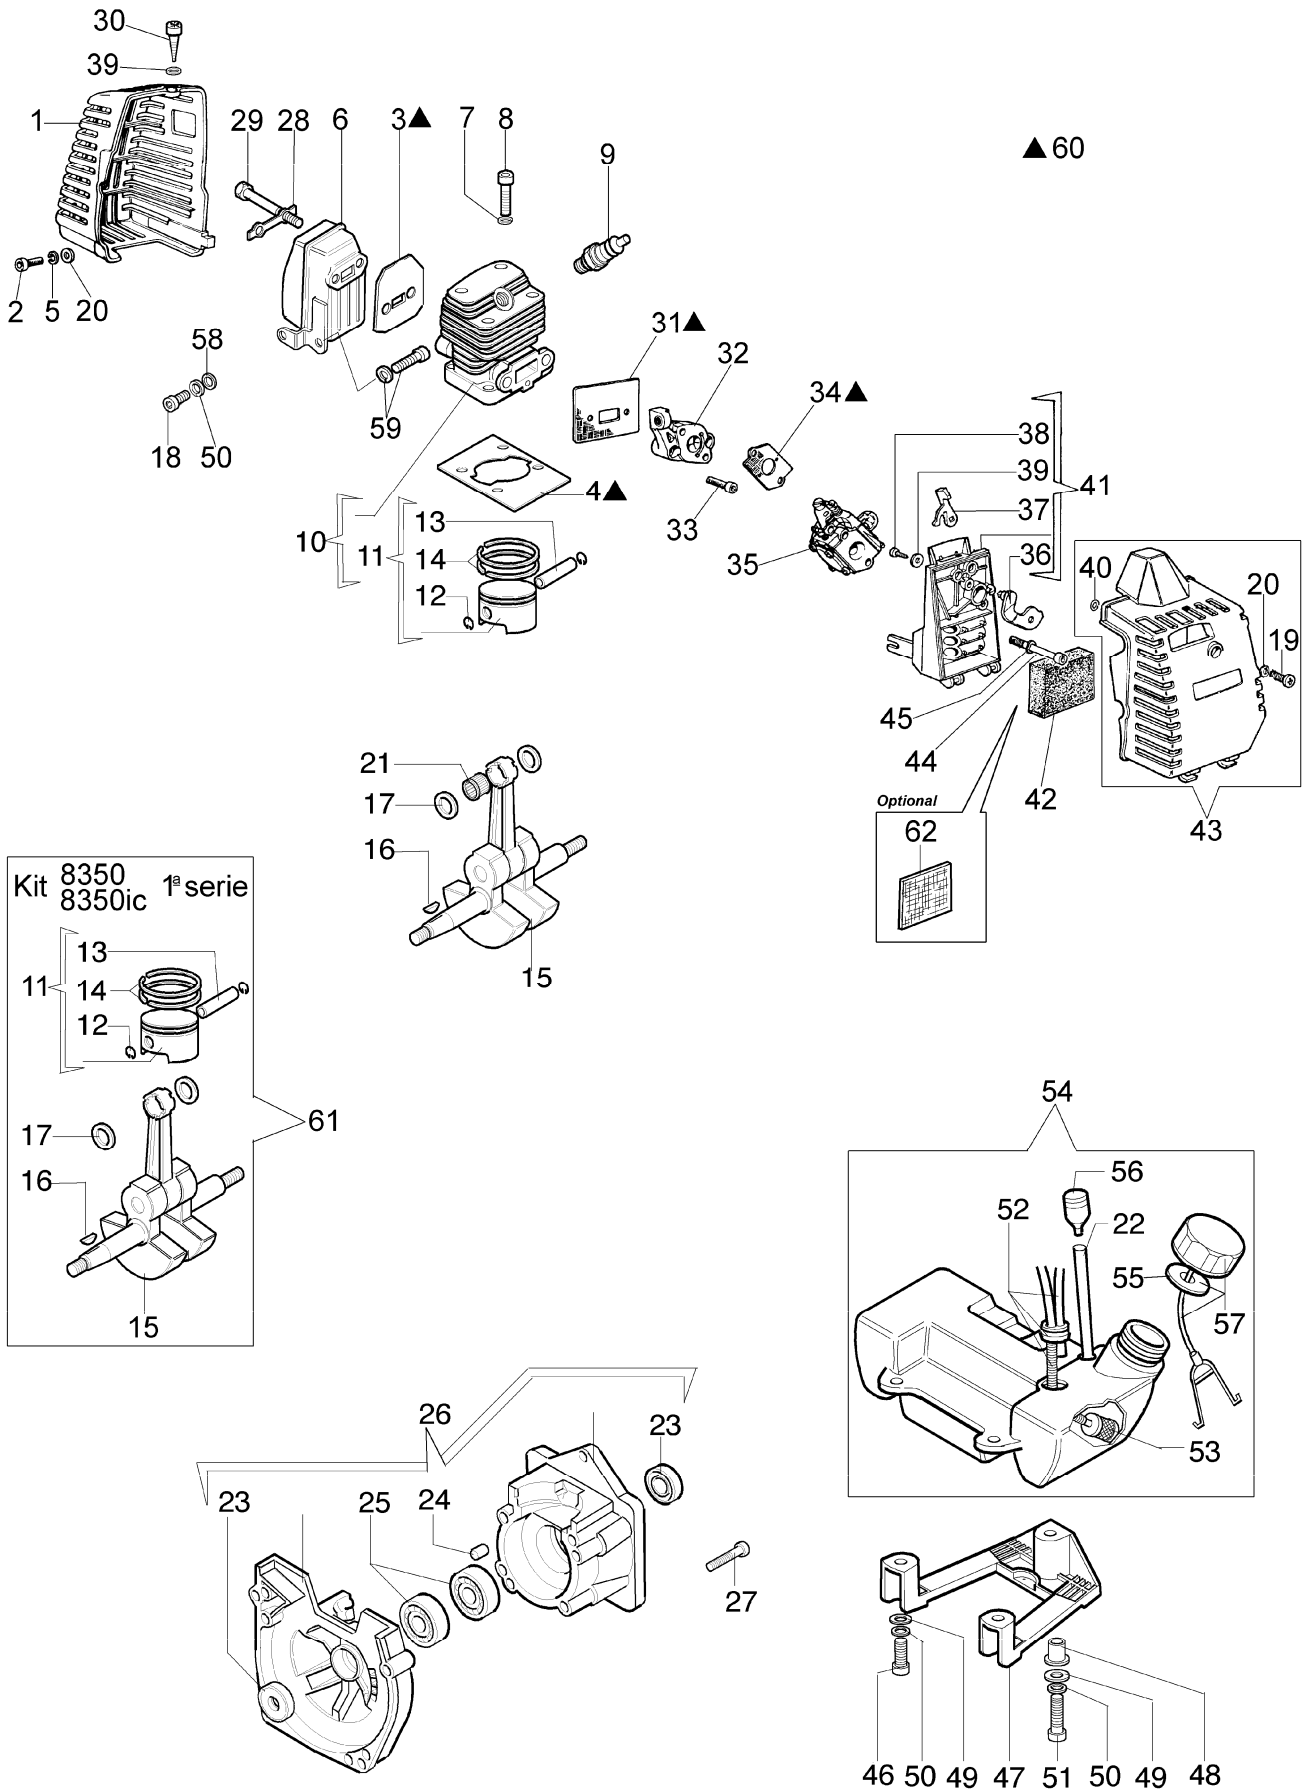

Ersatzteilliste EFCO

Liste des pièces de rechange EFCO

8350

8350
Motor

| Bild Nr. | Teile Nr. | Anzahl | Beschreibung |
|----------|------------|--------|---------------------|
| 1 | 4196017 | 1,00 | DECKEL |
| 2 | 3801010 | 4,00 | SCHRAUBE |
| 3 | 072700075A | 1,00 | DICHTUNG |
| 4 | 072700073A | 1,00 | DICHTUNG |
| 5 | 3819006 | 1,00 | SCHEIBE |
| 6 | 4197033 | 1,00 | AUSPUFF |
| 7 | 3833073 | 4,00 | SCHEIBE |
| 8 | 099900311 | 4,00 | SCHRAUBE |
| 9 | 3055101 | 1,00 | KERZE |
| 10 | 4196068 | 1,00 | ZYLINDER |
| 11 | 4196067 | 1,00 | KOLBEN KOMPLET D.38 |
| 12 | 093000167 | 2,00 | RING |
| 13 | 072700045 | 1,00 | KOLBENBOLZEN |
| 14 | 003300015 | 2,00 | KOLBENRING |
| 15 | 074000268 | 1,00 | KURBELWELLE |
| 16 | 3028013 | 1,00 | KEIL |
| 17 | 074000267A | 2,00 | SCHEIBE |
| 18 | 3801008 | 1,00 | SCHRAUBE |
| 19 | 3908036 | 1,00 | SCHRAUBE |
| 20 | 3916006 | 1,00 | SCHEIBE |
| 21 | 072700046 | 1,00 | LAGERBUCHSE |
| 22 | 61110034 | 1,00 | ROHR |
| 23 | 094000099 | 2,00 | KOBELNRING |
| 24 | 3023008 | 2,00 | STIFT |
| 25 | 094000006 | 2,00 | LAGERBUCHSE |
| 26 | 074000204 | 1,00 | MOTORGEHAUSE |
| 27 | 3801040 | 4,00 | SCHRAUBE |
| 28 | 4095211 | 1,00 | PLATTE |
| 29 | 3806046 | 2,00 | SCHRAUBE |
| 30 | 3960017 | 1,00 | SCHRAUBE |
| 31 | 072700076 | 1,00 | DICHTUNG |
| 32 | 4196100 | 1,00 | FLANSCH |
| 33 | 3801047 | 2,00 | SCHRAUBE |
| 34 | 072700077 | 1,00 | DICHTUNG |
| 35 | 2318688R | 1,00 | VERGASER C1Q-E10 |
| 36 | 4196007 | 1,00 | KLAPPE |
| 37 | 4196006 | 1,00 | STARTERHEBEL |
| 38 | 320000004 | 1,00 | SCHRAUBE |
| 39 | 4120070 | 1,00 | SCHEIBE |
| 40 | 008200282 | 1,00 | O-RING |
| 41 | 4196155 | 1,00 | FILTERHALTER |
| 42 | 072700461B | 2,00 | LUFT FILTER |
| 43 | 4196158 | 1,00 | FILTERDECKEL |
| 44 | 61052009 | 2,00 | SCHRAUBE |
| 45 | 3833073 | 1,00 | SCHEIBE |
| 46 | 3801013 | 2,00 | SCHRAUBE |
| 47 | 072700454A | 1,00 | SCHIENENFUSS |
| 48 | 4196020 | 1,00 | DISTANZSTUCK |