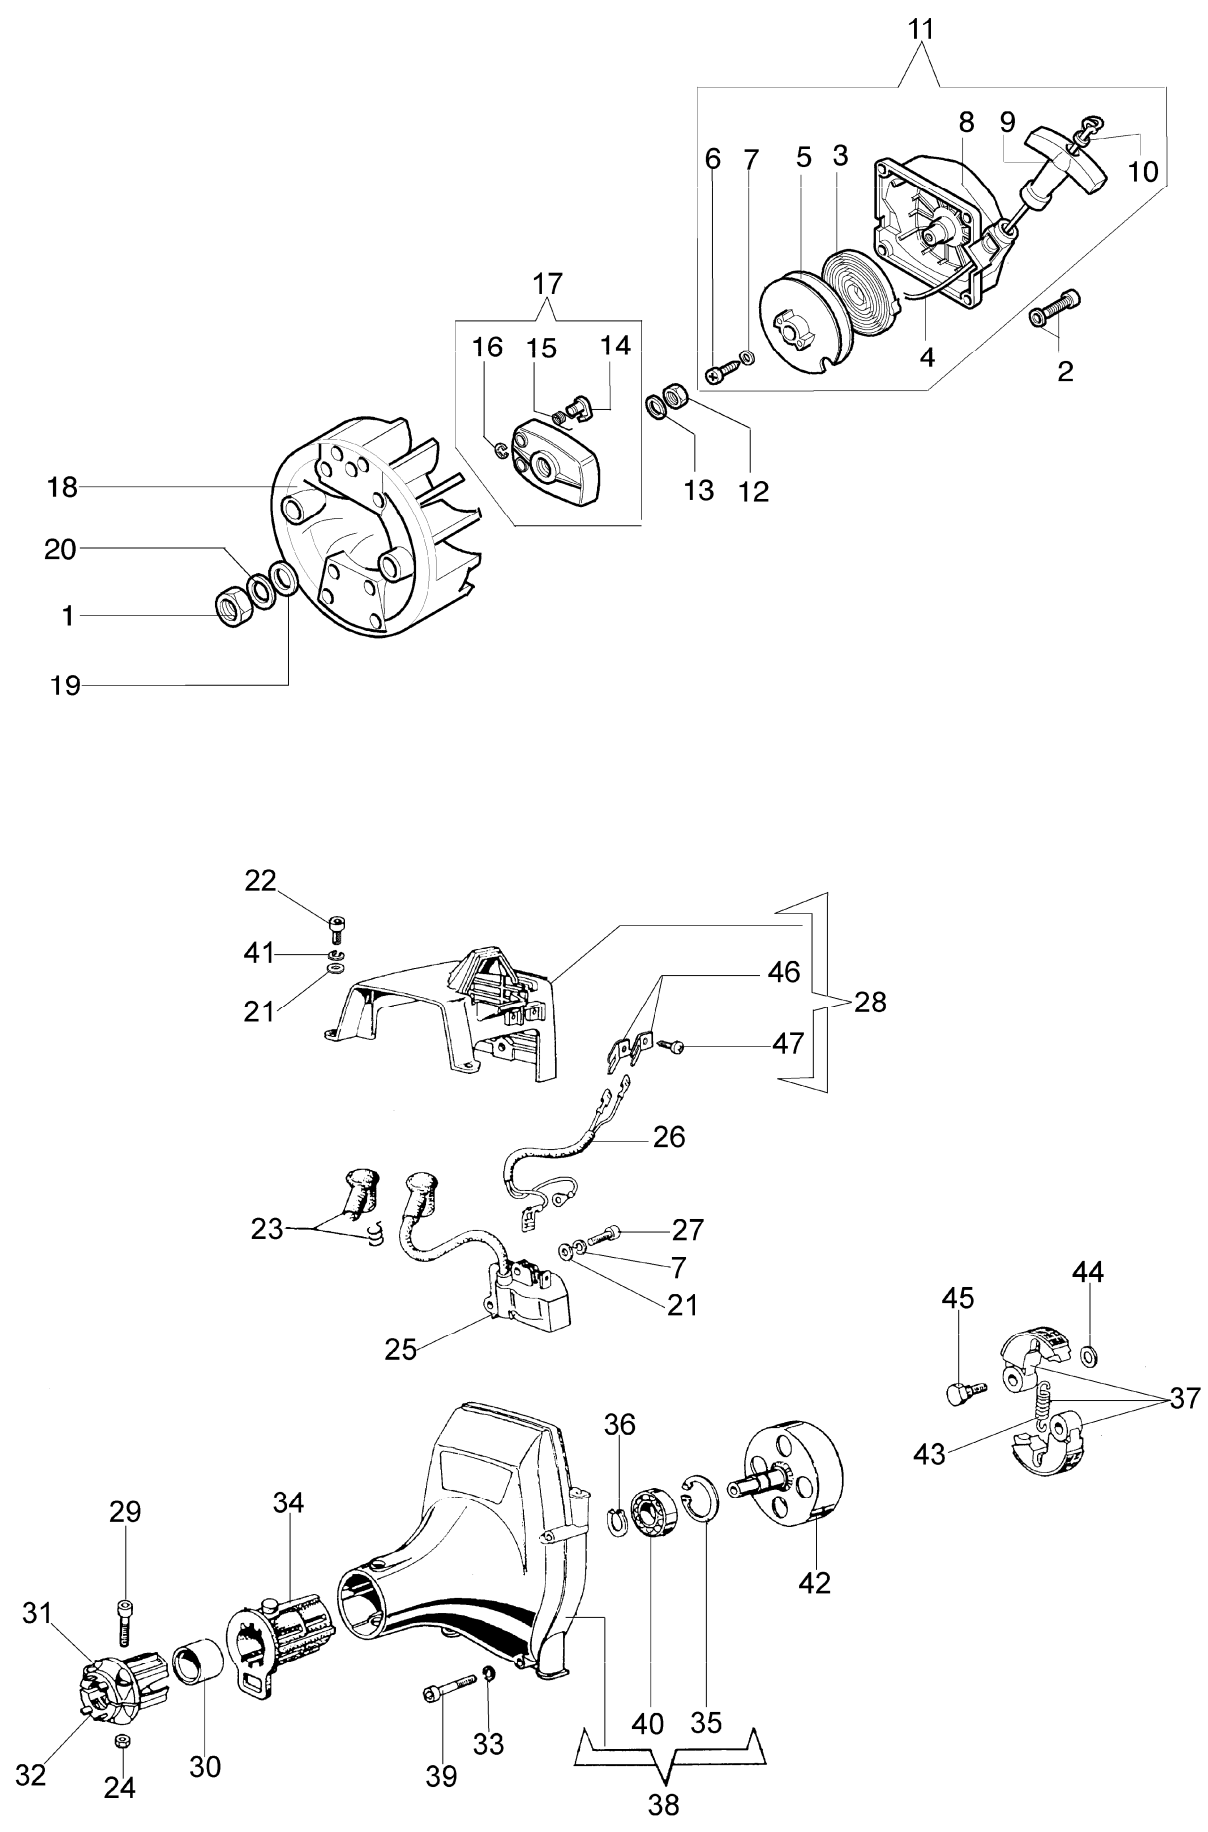

8350
Starter und Kupplung

8350

Starter und Kupplung

Bild Nr.	Teile Nr.	Anzahl	Beschreibung
1	3912009	1,00	MUTTER
2	61052008	4,00	SCHRAUBE
3	004000132R	1,00	FEDER
4	4098073	1,00	STARTERSEIL
5	072700085B	1,00	SCHEIBE
6	094600041	1,00	SCHRAUBE
7	3918005	1,00	SCHEIBE
8	072700089	1,00	BUCHSE
9	093500397	1,00	STARTER GRIFF
10	006000829	1,00	SCHEIBE
11	4196110	1,00	STARTER KOMPLET
12	072700235	1,00	MUTTER
13	005000361	1,00	SCHEIBE
14	072700087	2,00	KLINKE
15	072700088	2,00	FEDER
16	3026004	2,00	RING
17	072700466	1,00	MITNEHMER
18	4224036	1,00	SCHWUNGRAD
19	3818011A	1,00	SCHEIBE
20	3916010	1,00	SCHEIBE
21	3916005	1,00	SCHEIBE
22	3801010	2,00	SCHRAUBE
23	4098064	1,00	KERZENSTECKER
24	3914003	1,00	MUTTER
25	4196040	1,00	ZÜNDSPULE
26	4196028	1,00	KABEL
27	3801013	2,00	SCHRAUBE
28	4196108	1,00	DECKEL
29	3801016	2,00	SCHRAUBE
30	4161364	1,00	BUCHSE
31	61010021	1,00	ZIEGEL
32	61010020	1,00	ZIEGEL
33	3819006	4,00	SCHEIBE
34	4161428	1,00	KAPPE
35	3025022	1,00	RING
36	3024015	1,00	SEEGERRING
37	4191153AR	1,00	KUPPLUNG
38	4196124	1,00	GEHAUSE
39	3801017	4,00	SCHRAUBE
40	3035019	1,00	LAGERBUCHSE
41	3819006	1,00	SCHEIBE
42	4196048	1,00	KETTENRAD
43	4191028	1,00	FEDER
44	3818011A	2,00	SCHEIBE
45	4191027B	2,00	STIFT
46	4191069B	2,00	PLATTE
47	3960030	1,00	SCHRAUBE