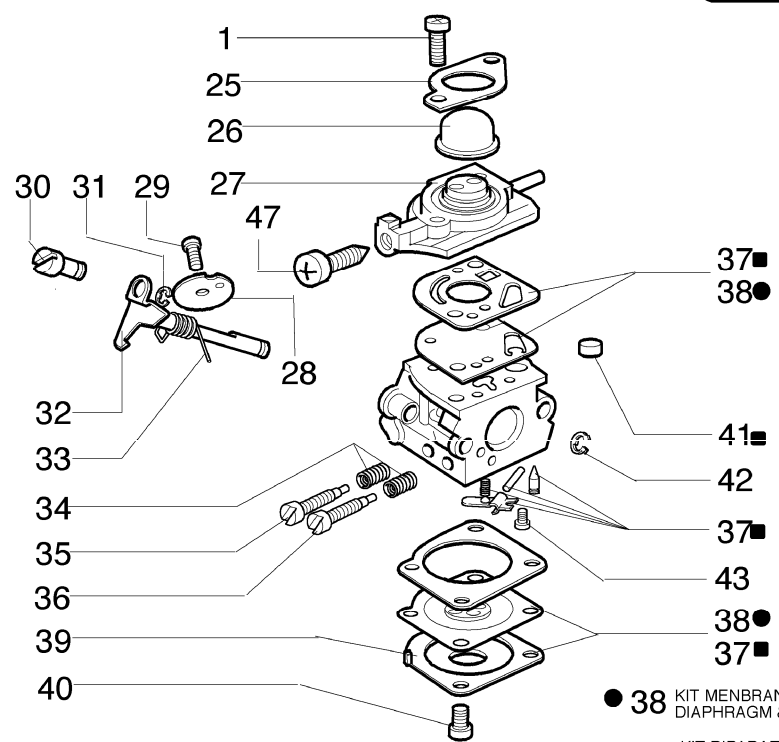

ZAMA C1Q-E7A

- 38 KIT MENBRANE & GUARNIZIONI DIAPHRAGM & GASKET SET
- 37 KIT RIPARAZIONE REPAIR KIT