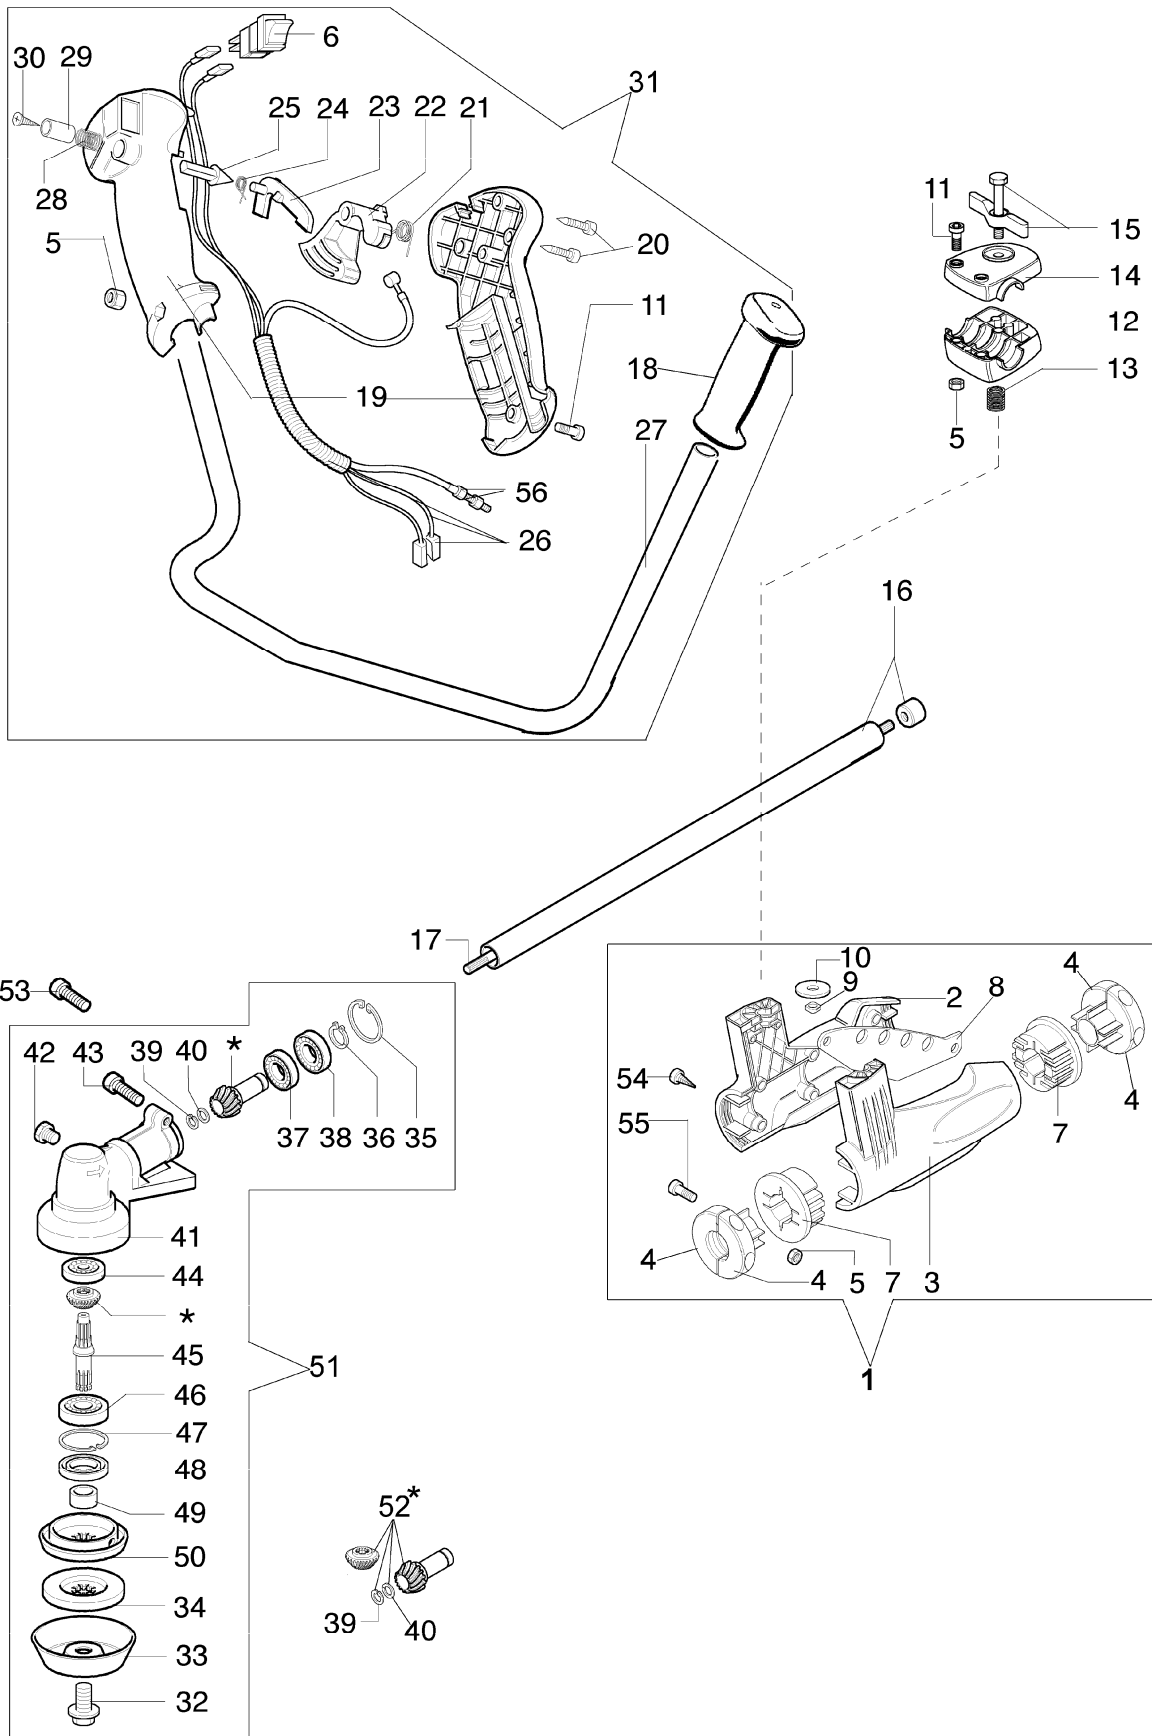

8350

Getriebe

| Bild Nr. | Teile Nr. | Anzahl | Beschreibung |
|----------|-----------|--------|------------------|
| 1 | 61052038 | 1,00 | HALTER |
| 2 | 61040114 | 1,00 | DEKEL |
| 3 | 61040113 | 1,00 | DEKEL |
| 4 | 61030012 | 4,00 | KRAGEN |
| 5 | 3914003 | 5,00 | MUTTER |
| 6 | 2317021 | 1,00 | SCHALTER |
| 7 | 61040111 | 2,00 | KAPPE |
| 8 | 61040112 | 1,00 | VERBINDUNG |
| 9 | 3980011 | 1,00 | MUTTER |
| 10 | 66030012 | 1,00 | SCHEIBE |
| 11 | 3801016 | 3,00 | SCHRAUBE |
| 12 | 61040136 | 1,00 | DECKEL |
| 13 | 61040044 | 1,00 | FEDER |
| 14 | 61040135 | 1,00 | DECKEL |
| 15 | 61042030 | 1,00 | KNOPF |
| 16 | 4160011R | 1,00 | ROHR D.26 |
| 17 | 4161330A | 1,00 | FLEXIBEL WELLE |
| 18 | 61040140 | 1,00 | GRIFF |
| 19 | 61040131 | 1,00 | GRIFF |
| 20 | 3960029 | 2,00 | SCHRAUBE |
| 21 | 4138361 | 1,00 | FEDER |
| 22 | 4174245 | 1,00 | GASHEBEL |
| 23 | 4174246 | 1,00 | HEBEL |
| 24 | 4138360 | 1,00 | FEDER |
| 25 | 4138358 | 1,00 | SCHALTER |
| 26 | 61040083A | 1,00 | KABEL |
| 27 | 61040040B | 1,00 | HANDGRIFF |
| 28 | 4100098B | 1,00 | FEDER |
| 29 | 4138359 | 1,00 | SCHALTER |
| 30 | 3960021 | 1,00 | SCHRAUBE |
| 31 | 61052059 | 1,00 | HANDGRIFF |
| 32 | 61040074R | 1,00 | SCHRAUBE |
| 33 | 4100456R | 1,00 | SCHULTZ |
| 34 | 4179089R | 1,00 | FLANSCH |
| 35 | 3025018 | 1,00 | RING |
| 36 | 3024010 | 1,00 | RING |
| 37 | 3034010 | 1,00 | LAGERBUCHSE |
| 38 | 3035023 | 1,00 | LAGERBUCHSE |
| 39 | 3025009 | 1,00 | RING |
| 40 | 4138311A | 1,00 | RING |
| 41 | 61050013 | 1,00 | GETRIEBE GEHAUSE |
| 42 | 61040071R | 1,00 | STOPFEN |
| 43 | 3901016 | 1,00 | SCHRAUBE |
| 44 | 3034218 | 1,00 | LAGERBUCHSE |
| 45 | 61040106A | 1,00 | STIFT |
| 46 | 3034013 | 1,00 | LAGERBUCHSE |
| 47 | 3025022 | 1,00 | RING |
| 48 | 3050018 | 1,00 | KOBELNRING |