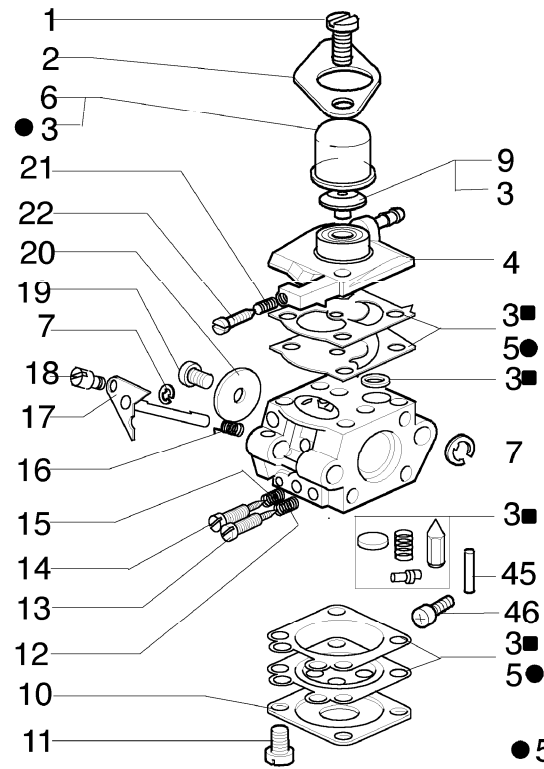

8

WALBRO WT-442C

- 5 KIT MENBRANE & GUARNIZIONI DIAPHRAGM & GASKET SET
- 3 KIT RIPARAZIONE REPAIR KIT

44