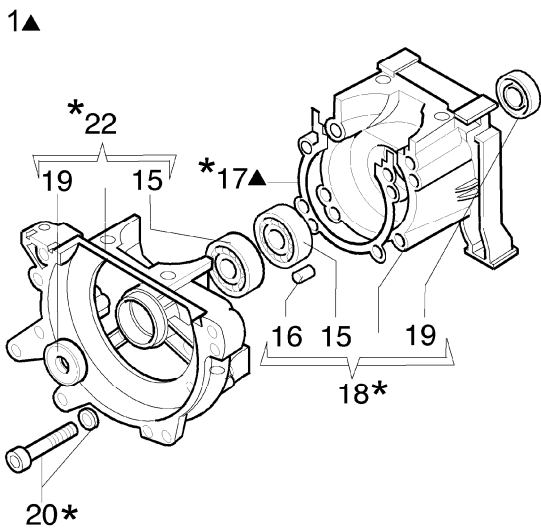

* 62 Short Block

8460 IC

Motor

Bild Nr.	Teile Nr.	Anzahl	Beschreibung
1	61110068	1,00	DICHTUNGSATZ
2	4175089A	3,00	SCHRAUBE
3	61120024	1,00	FILTERHALTER
4	3055101	1,00	KERZE
5	61122014B	1,00	ZYLINDERKOLBEN KP
6	3801034	4,00	SCHRAUBE
7	3819010	4,00	SCHEIBE
8	61110005	1,00	DICHTUNG
9	61122022	2,00	FILTERDECKEL
10	4191005	2,00	RING
11	61122015	1,00	KOLBEN KOMPLET
12	61120020	1,00	PLATTE
13	094000015	2,00	KOLBENRING
14	61120018	1,00	LUFT FILTER
15	3034012	2,00	LAGERBUCHSE
16	3023008	2,00	STIFT
17	4191012	1,00	DICHTUNG
18	4191187	1,00	GEHAUSE ROHR
19	3050015A	2,00	KOBELNRING
20	3801035	4,00	SCHRAUBE
21	3819006	7,00	SCHEIBE
22	4191186	1,00	GEHAUSE ROHR
23	3037014	1,00	LAGERBUCHSE
24	4191214	1,00	KURBELWELLE
25	3028013	1,00	KEIL
26	3806054	2,00	SCHRAUBE
27	61110022A	1,00	DECKEL
28	2318630	1,00	VERGASER WYK-144
29	61110028	1,00	KOMPLET TANK
30	61110034	2,00	ROHR
31	3801011	2,00	SCHRAUBE
32	61110017	1,00	PLATTE
33	61110012A	1,00	AUSPUFF
34	61070011A	1,00	VENTILTANK
35	61110054	1,00	DICHTUNG
36	61110046	1,00	DICHTUNG
37	61110006	1,00	DICHTUNG
38	61110007	1,00	FLANSCH
39	61110008	1,00	DICHTUNG
40	4100415	1,00	ROHR
41	61112003	1,00	FILTERHALTER
42	61110010A	1,00	LUFT FILTER
43	61112005	2,00	SCHRAUBE
44	50010218	1,00	BENZINFILTER
45	61120022	1,00	DICHTUNG
46	3918005	6,00	SCHEIBE
47	2318890R	1,00	VERGASER WYK-104
48	4175124	2,00	SCHRAUBE