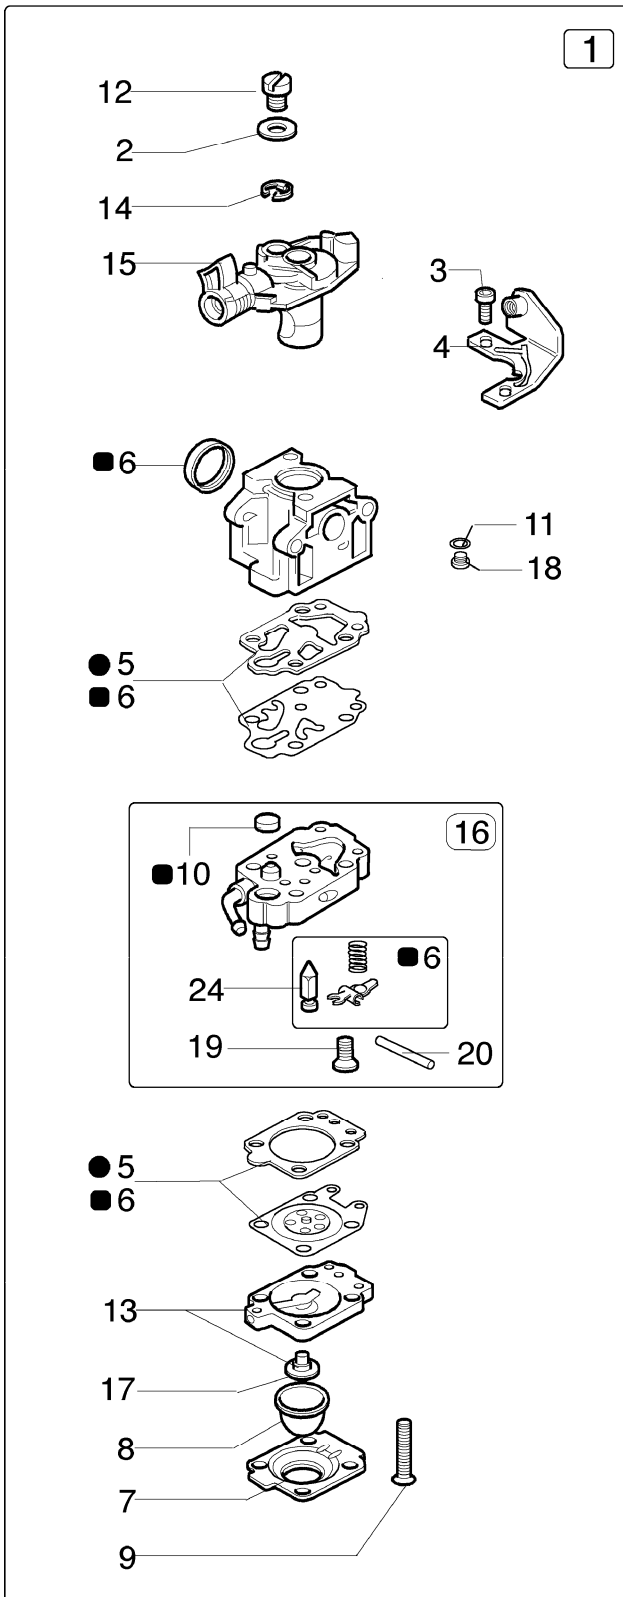

WYK-104 per i modelli con filtro aria in spugna
WYK-104 for mod.with sponge air filter

WYK-144 per i modelli con filtro aria in carta
WYK-144 for mod.with paper air filter

- 5 KIT MEMBRANE E GUARNIZIONI
  DIAPHRAGM & GASKET SET
- 6 KIT RIPARAZIONE
  REPAIR SET