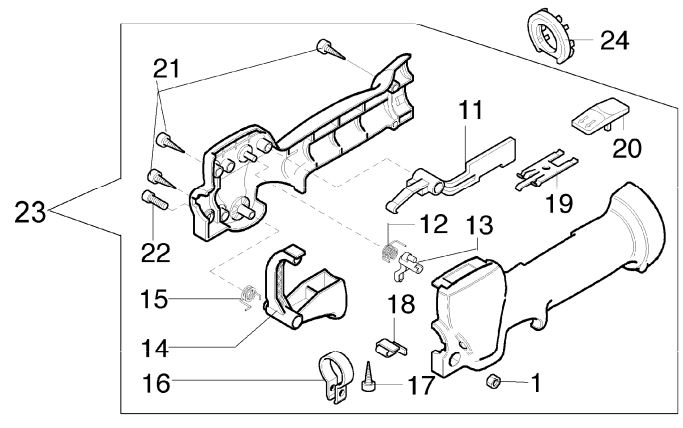

### Starter und Kupplung

---

Bild Nr.	Teile Nr.	Anzahl	Beschreibung
49	4191069B	1,00	PLATTE
50	3960030	2,00	SCHRAUBE

---

8460 IC  
Antrieb