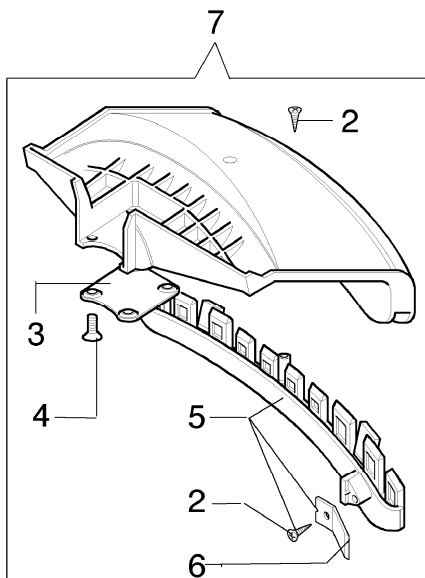

8250 IC D
Schneidwerkzeuge

8250 IC D

Schneidwerkzeuge

Bild Nr.	Teile Nr.	Anzahl	Beschreibung
1	63019001B	1,00	NYLONKOPF
2	3960040	1,00	SCHRAUBE
3	4174278	1,00	PLATTE
4	3802004B	4,00	SCHRAUBE
5	4179113A	1,00	BLECH
6	4174275	1,00	BLATT
7	61042035	1,00	SCHULTZ
8	4199005A	2,00	BUCHSE
9	4199008A	1,00	EINSATZ
10	4199004	1,00	FEDER
11	4199014	1,00	ZUNDANKER
12	4199002	1,00	DECKEL
13	4095568R	1,00	SCHNEIDBLATT
14	61052031	1,00	WERKZEUGSATZ
15	4179164	1,00	KEILRIEMEN
16	61072027	1,00	ETICHETTENKIT
17	4160463	1,00	KEILRIEMEN
18	4095673R	1,00	SCHNEIDBLATT 3T