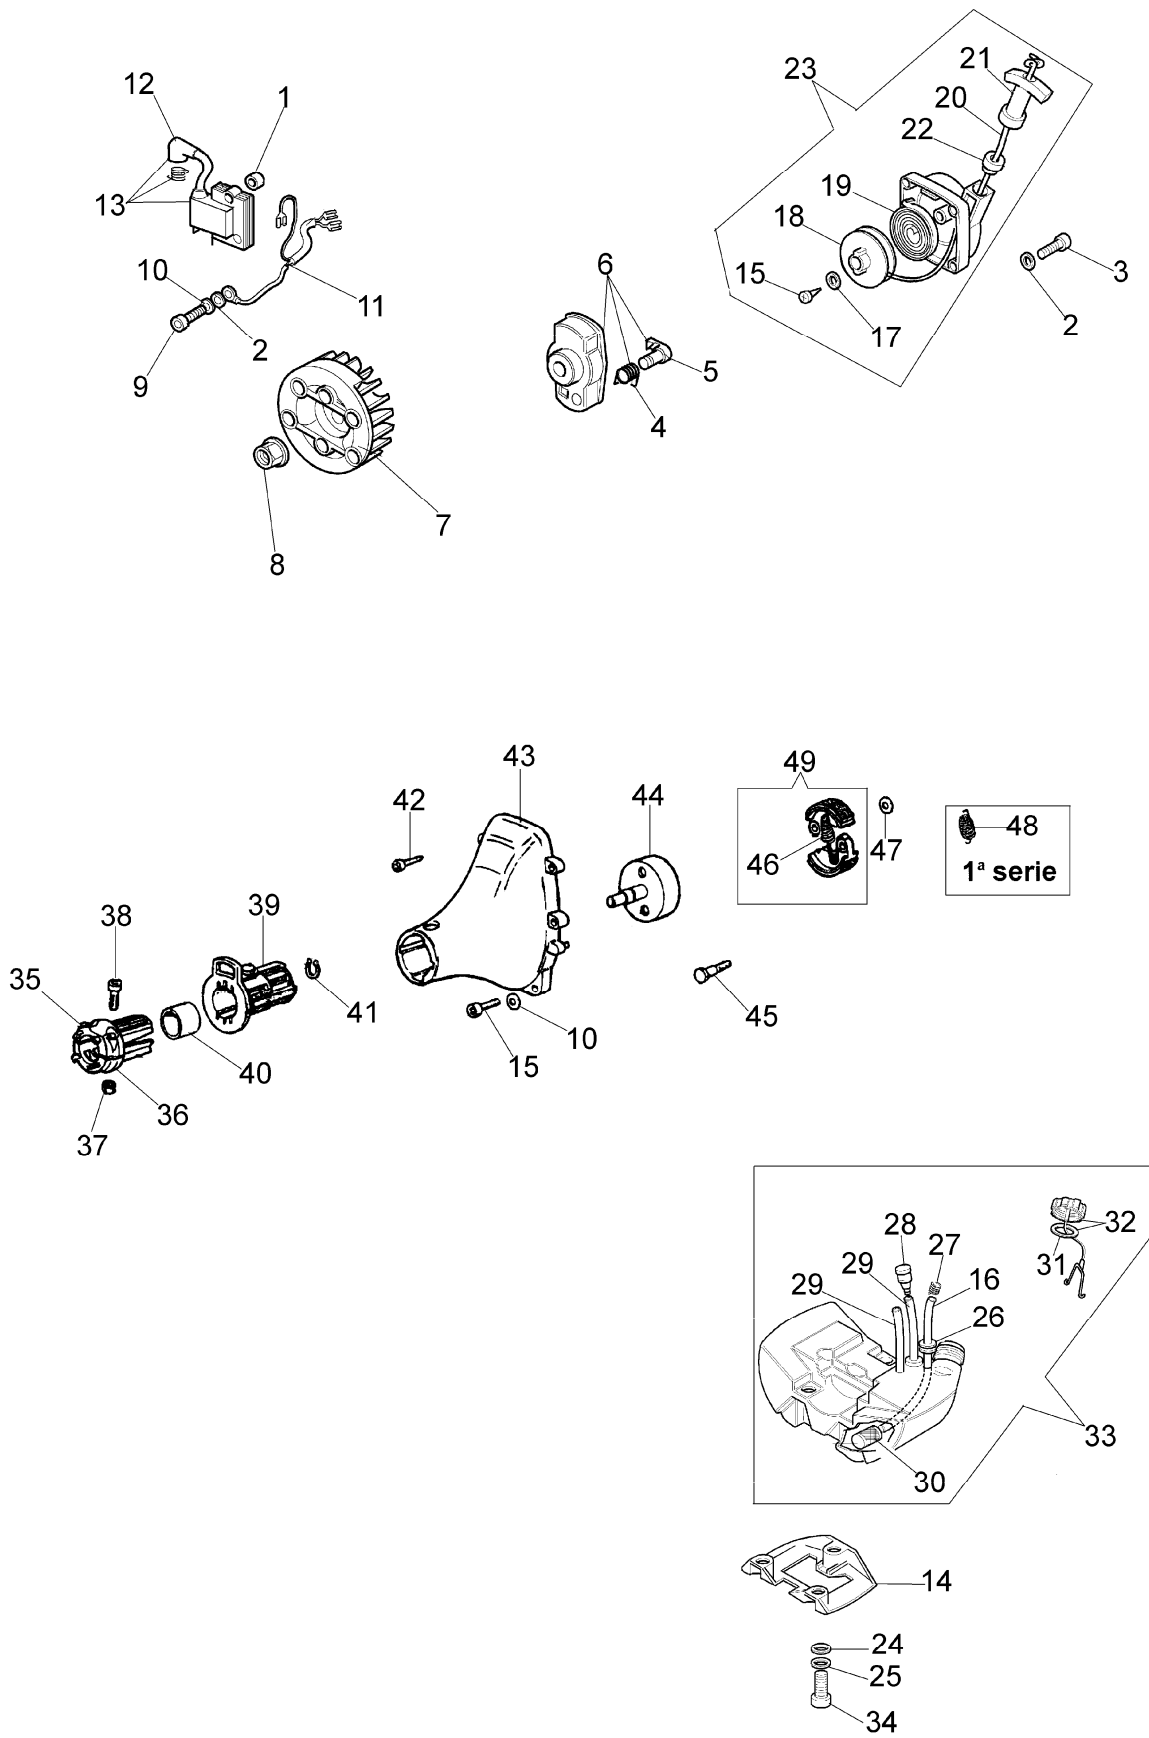

8250 IC D
Anlassen

8250 IC D

Anlassen

Bild Nr.	Teile Nr.	Anzahl	Beschreibung
1	61070043	2,00	DISTANZSTUCK
2	3916004	4,00	SCHEIBE
3	3801002	4,00	SCHRAUBE
4	61070039	1,00	FEDER
5	61070038	1,00	KLINKE
6	61070053	1,00	MITNEHMER
7	61070017A	1,00	SCHWUNGRAD
8	3980012	1,00	MUTTER
9	006000085	2,00	SCHRAUBE
10	3819005	2,00	SCHEIBE
11	61070012	2,00	KABEL
12	094600097	1,00	KERZENSTECKER
13	61070018	1,00	ZÜNDSPULE
14	61070009	1,00	SCHIENENFUSS
15	3801013	3,00	SCHRAUBE
16	61070094	1,00	ROHR
17	094600451	1,00	SCHEIBE
18	61070035	1,00	SCHEIBE
19	61070036	1,00	FEDER
20	61070019	1,00	STARTERSEIL
21	093500397	1,00	STARTER GRIFF
22	072700089	1,00	BUCHSE
23	61072008B	1,00	STARTER KOMPLET
24	3918005	7,00	SCHEIBE
25	3819006	3,00	SCHEIBE
26	4161211	1,00	BUCSHE
27	4098377	1,00	SCHELLE
28	61070011A	1,00	VENTILTANK
29	61070078	2,00	ROHR
30	094600450	1,00	BENZINFILTER
31	61070006	1,00	DICHTUNG
32	61070079	1,00	STOPFEN
33	61070052A	1,00	BENZINTANK
34	3801013	1,00	SCHRAUBE
35	61010021	1,00	ZIEGEL
36	61010020	1,00	ZIEGEL
37	3914003	2,00	MUTTER
38	3801016	2,00	SCHRAUBE
39	4161428	1,00	KAPPE
40	4161364	1,00	BUCHSE
41	3024012	1,00	RING
42	3960064	4,00	SCHRAUBE
43	61070016	1,00	GEHAUSE
44	61070022A	1,00	KETTENRAD
45	61070041A	1,00	STIFT
46	61070090	1,00	FEDER
47	3918007	2,00	SCHEIBE
48	61070021	1,00	FEDER