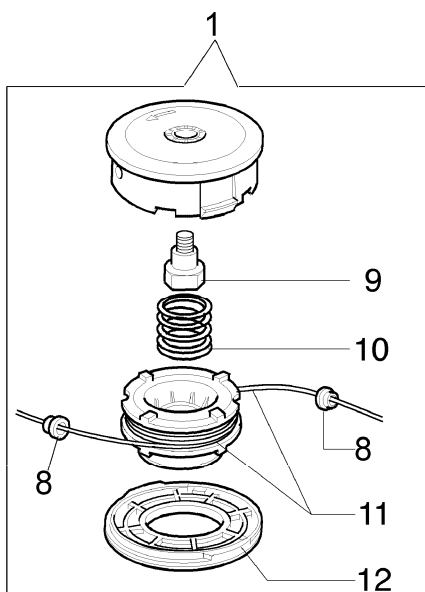

8250 IC D
Schneidwerkzeuge

8250 IC D

Schneidwerkzeuge

Bild Nr.	Teile Nr.	Anzahl	Beschreibung
1	63019001B	1,00	NYLONKOPF
2	3960040	1,00	SCHRAUBE
3	4174278	1,00	PLATTE
4	3802004B	4,00	SCHRAUBE
5	4179113A	1,00	BLECH
6	4174275	1,00	BLATT
7	61042035	1,00	SCHULTZ
8	4199005A	2,00	BUCHSE
9	4199008A	1,00	EINSATZ
10	4199004	1,00	FEDER
11	4199014	1,00	ZUNDANKER
12	4199002	1,00	DECKEL
13	4095568R	1,00	SCHNEIDBLATT
14	61052031	1,00	WERKZEUGSATZ
15	4179164	1,00	KEILRIEMEN
16	61072027	1,00	ETICHETTENKIT
17	4160463	1,00	KEILRIEMEN
18	4095673R	1,00	SCHNEIDBLATT 3T