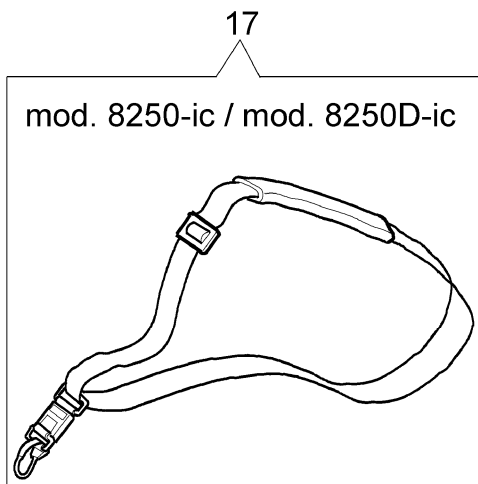

8250 IC D
Schneidwerkzeuge

8250 IC D

Schneidwerkzeuge

Bild Nr.	Teile Nr.	Anzahl	Beschreibung
1	63019001B	1,00	NYLONKOPF
2	3960040	1,00	SCHRAUBE
3	4174278	1,00	PLATTE
4	3802004B	4,00	SCHRAUBE
5	4179113A	1,00	BLECH
6	4174275	1,00	BLATT
7	61042035	1,00	SCHULTZ
8	4199005A	2,00	BUCHSE
9	4199008A	1,00	EINSATZ
10	4199004	1,00	FEDER
11	4199014	1,00	ZUNDANKER
12	4199002	1,00	DECKEL
13	4095568R	1,00	SCHNEIDBLATT
14	61052031	1,00	WERKZEUGSATZ
15	4179164	1,00	KEILRIEMEN
16	61072027	1,00	ETICHETTENKIT
17	4160463	1,00	KEILRIEMEN
18	4095673R	1,00	SCHNEIDBLATT 3T