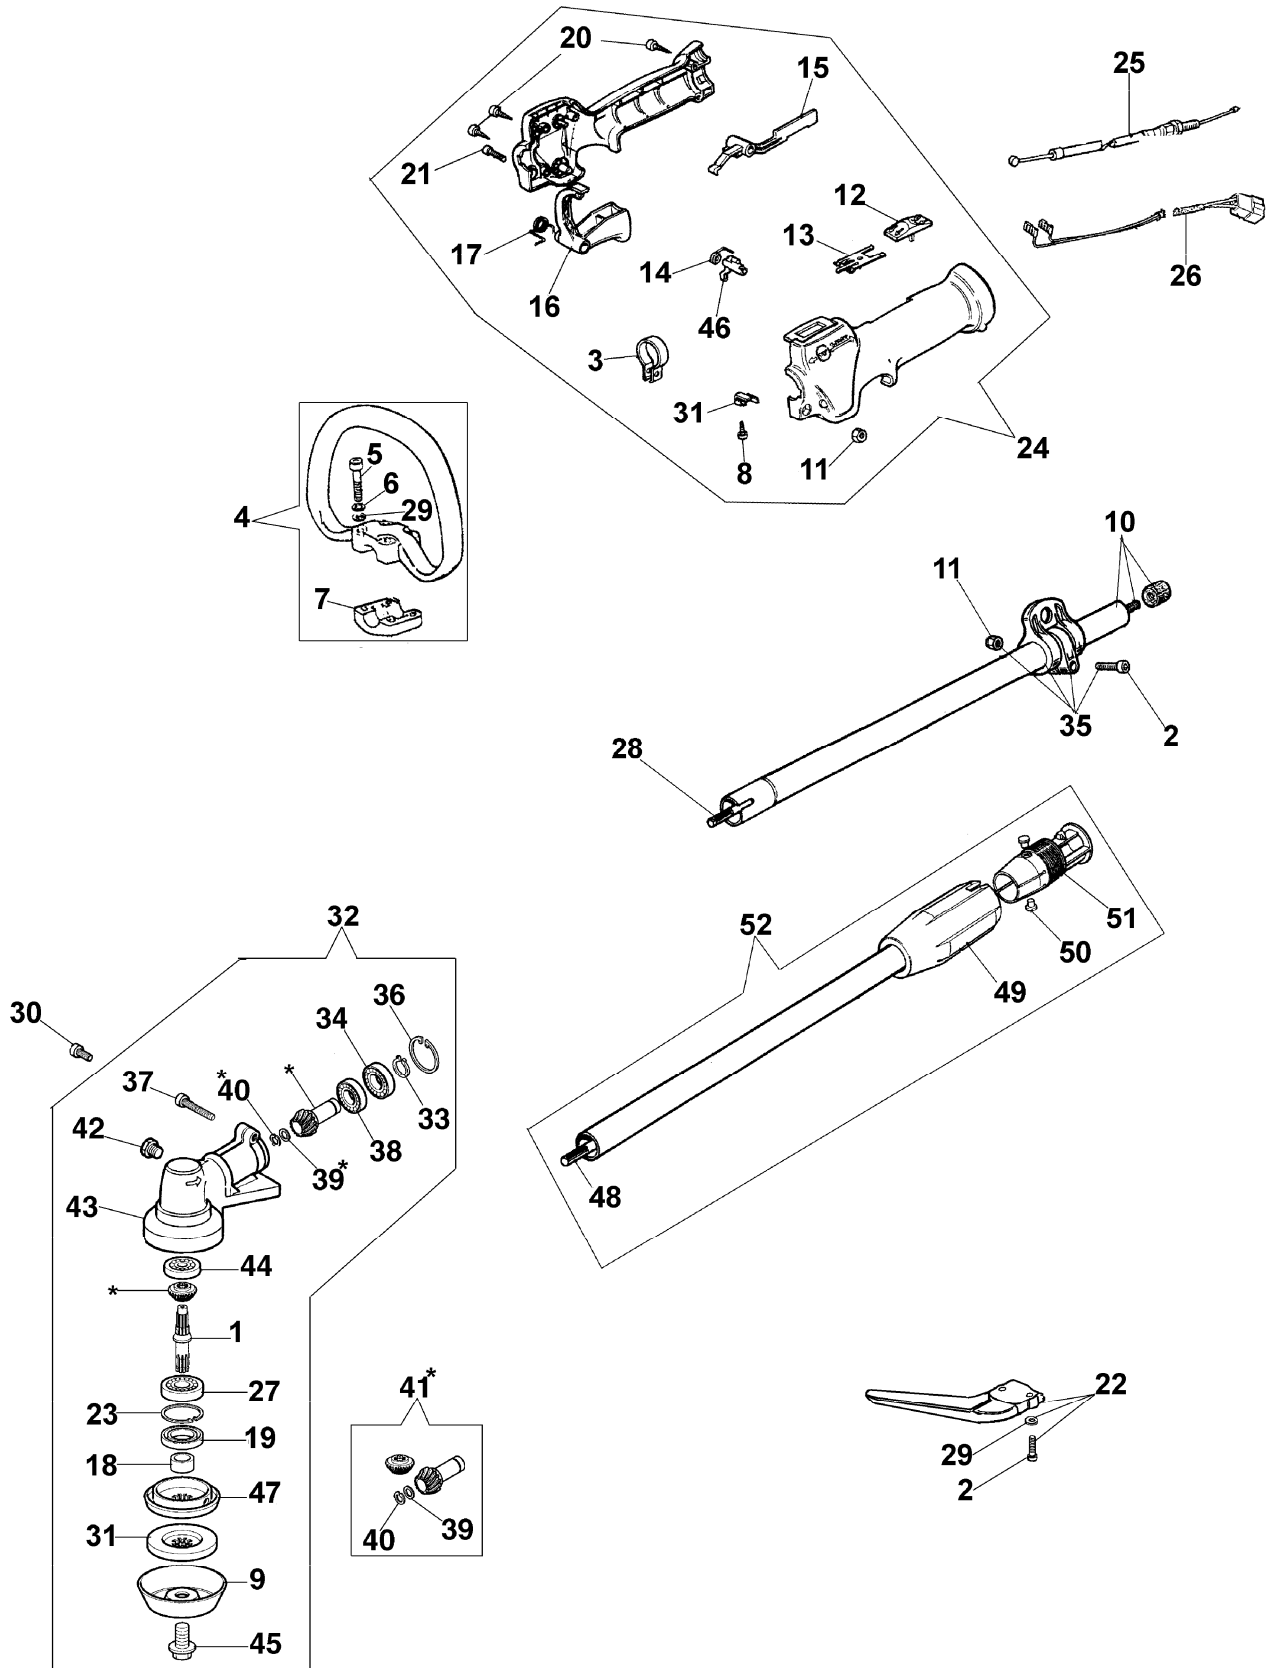

8250 IC D

Antrieb

Bild Nr.	Teile Nr.	Anzahl	Beschreibung
1	61040106A	1,00	STIFT
2	3801015	1,00	SCHRAUBE
3	61010019	1,00	SCHELLE
4	61032012	1,00	GRIFF
5	3801017	1,00	SCHRAUBE
6	3819006	4,00	SCHEIBE
7	61010024	1,00	KRAGEN
8	3960061	1,00	SCHRAUBE
9	4100456	1,00	SCHULTZ
10	4161397	1,00	ROHR
11	3914003	4,00	MUTTER
12	61040051	1,00	SCHALTER
13	61040053	1,00	PLATTE
14	61040057	1,00	FEDER
15	61040050	1,00	HEBEL
16	61040049	1,00	GASHEBEL
17	61040056	1,00	FEDER
18	61040066	1,00	DISTANZSTUCK
19	3050018	1,00	KOBELNRING
20	3960067	3,00	SCHRAUBE
21	3801011	2,00	SCHRAUBE
22	61042026	1,00	SCHULTZ
23	3025022	1,00	RING
24	61012006A	1,00	GRIFF
25	61070080	1,00	GASKABEL
26	61070081	1,00	KABEL
27	3034013	1,00	LAGERBUCHSE
28	4161378	1,00	FLEXIBEL WELLE
29	3918010	4,00	SCHEIBE
30	3901008	1,00	SCHRAUBE
31	4179089	1,00	FLANSCH
32	61052030B	1,00	KEGELRADANTRIEB
33	3024010	1,00	RING
34	3035030	1,00	LAGERBUCHSE
35	4161433A	1,00	SCHELLE
36	3025018	1,00	RING
37	3901016	1,00	SCHRAUBE
38	3034008	1,00	LAGERBUCHSE
39	4138311A	1,00	RING
40	3025009	1,00	RING
41	61040132	1,00	KEGELRADANTRIEB
42	61040071	1,00	STOPFEN
43	61050013	1,00	GETRIEBE GEHAUSE
44	3034218	1,00	LAGERBUCHSE
45	61040074	1,00	SCHRAUBE
46	61040052	1,00	KLINKE
47	61040145	1,00	DECKEL
48	4161380	1,00	FLEXIBEL WELLE