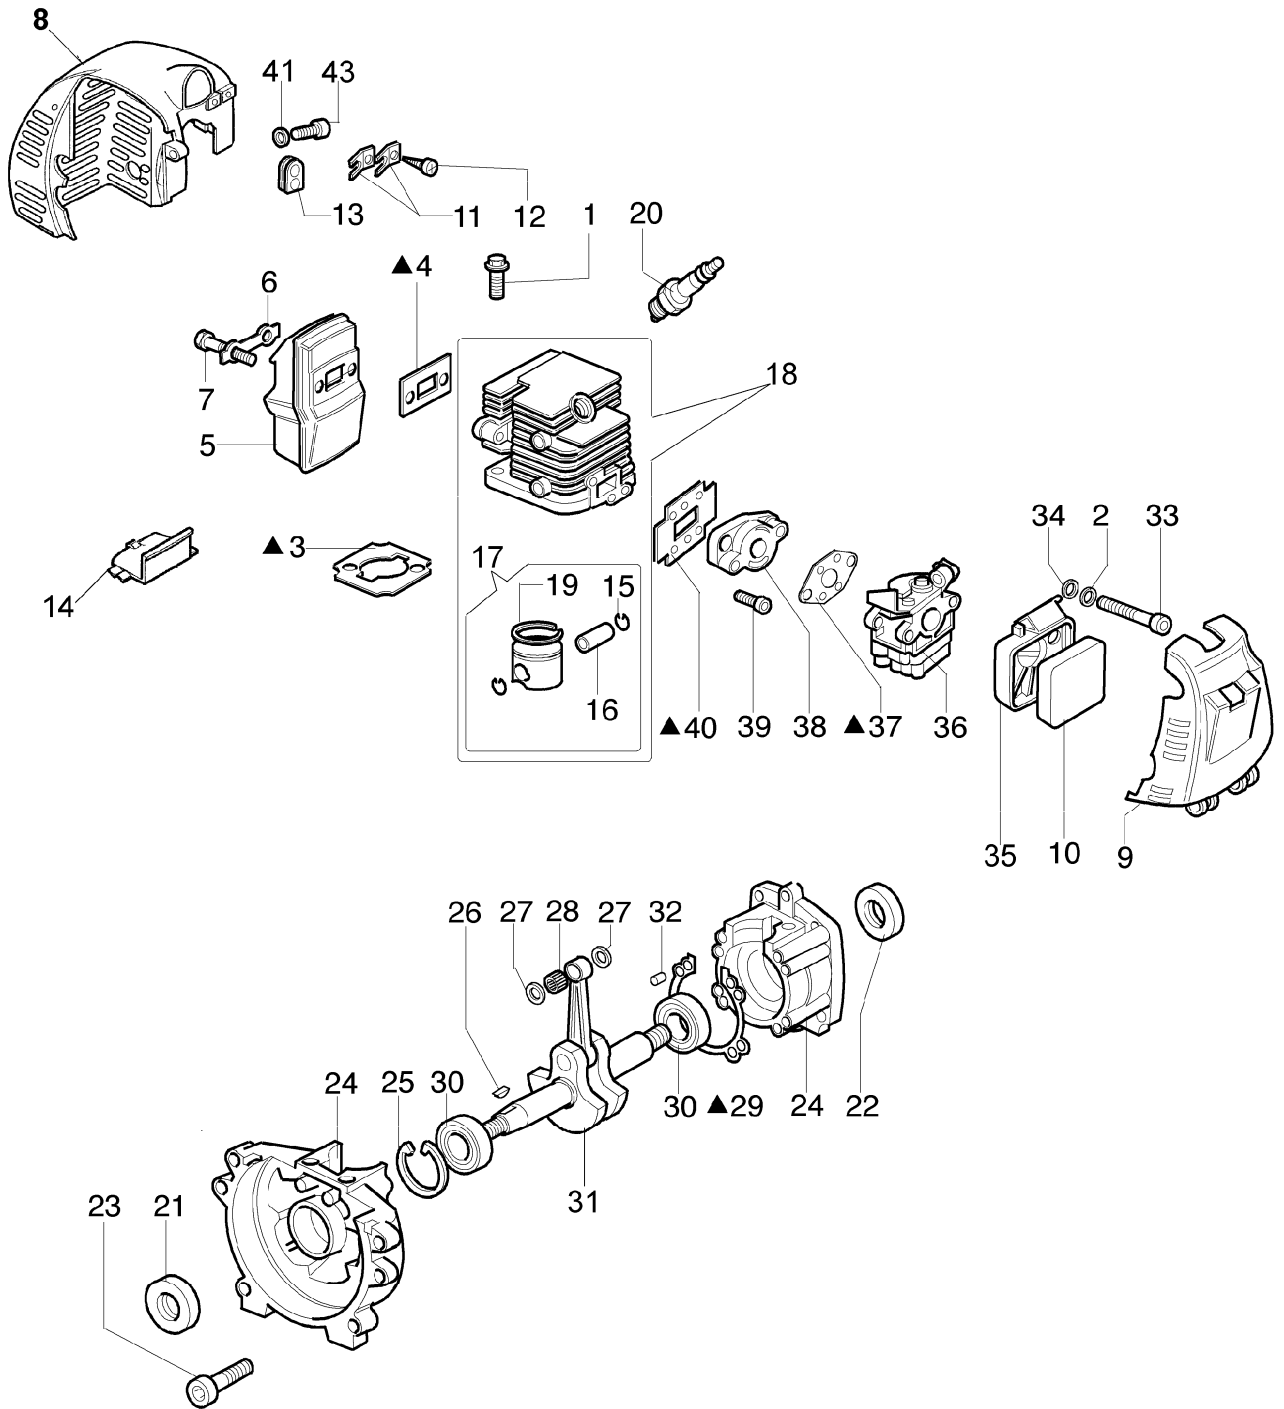

Ersatzteilliste EFCO

Liste des pièces de rechange EFCO

8250 IC D

8250 IC D
Motor

- | | |
|-----------|---|
| 42 | Kit guarnizioni
Gasket set |
| ▲ | Jeu joints
Juego juntas
Dichtungenset |

8250 IC D

Motor

Bild Nr.	Teile Nr.	Anzahl	Beschreibung
1	61070060	2,00	SCHRAUBE
2	3833073	2,00	SCHEIBE
3	61070059	1,00	DICHTUNG
4	61070033	1,00	DICHTUNG
5	58040140	1,00	AUSPUFF
6	61070055	1,00	PLATTE
7	3806027	2,00	SCHRAUBE
8	61070026	1,00	DECKEL
9	61070002	1,00	DECKEL
10	61070005	1,00	LUFT FILTER
11	4191069B	2,00	PLATTE
12	3960030	2,00	SCHRAUBE
13	072700036A	1,00	BUCHSE
14	61070027	1,00	DECKEL
15	61070067	2,00	RING
16	61070066	1,00	KOLBENBOLZEN
17	61070071	1,00	KOLBEN KOMPLET
18	61070072	1,00	ZYLINDERKOLBEN KP
19	61070065	1,00	KOLBENRING
20	3055101	1,00	KERZE
21	61070075	1,00	KOBELNRING
22	61070074	1,00	KOBELNRING
23	61070063	4,00	SCHRAUBE
24	61070061	1,00	MOTORGEHAUSE
25	3025019	1,00	RING
26	61070070	1,00	KEIL
27	61070068	2,00	SCHEIBE
28	61070076	1,00	LAGERBUCHSE
29	61070062	1,00	DICHTUNG
30	3034010	2,00	LAGERBUCHSE
31	61070069	1,00	KURBELWELLE
32	61070073	3,00	STIFT
33	005000363	1,00	SCHRAUBE
34	61040020	2,00	BUCHSE
35	61070003C	1,00	FILTERHALTER
36	2318810	1,00	VERGASER WYJ-205A
37	4161438	1,00	DICHTUNG
38	61070004	1,00	FLANSCH
39	093500332	2,00	SCHRAUBE
40	61070007	1,00	DICHTUNG
41	3916004	2,00	SCHEIBE
42	61130060	1,00	DICHTUNGSATZ
43	3801002	2,00	SCHRAUBE