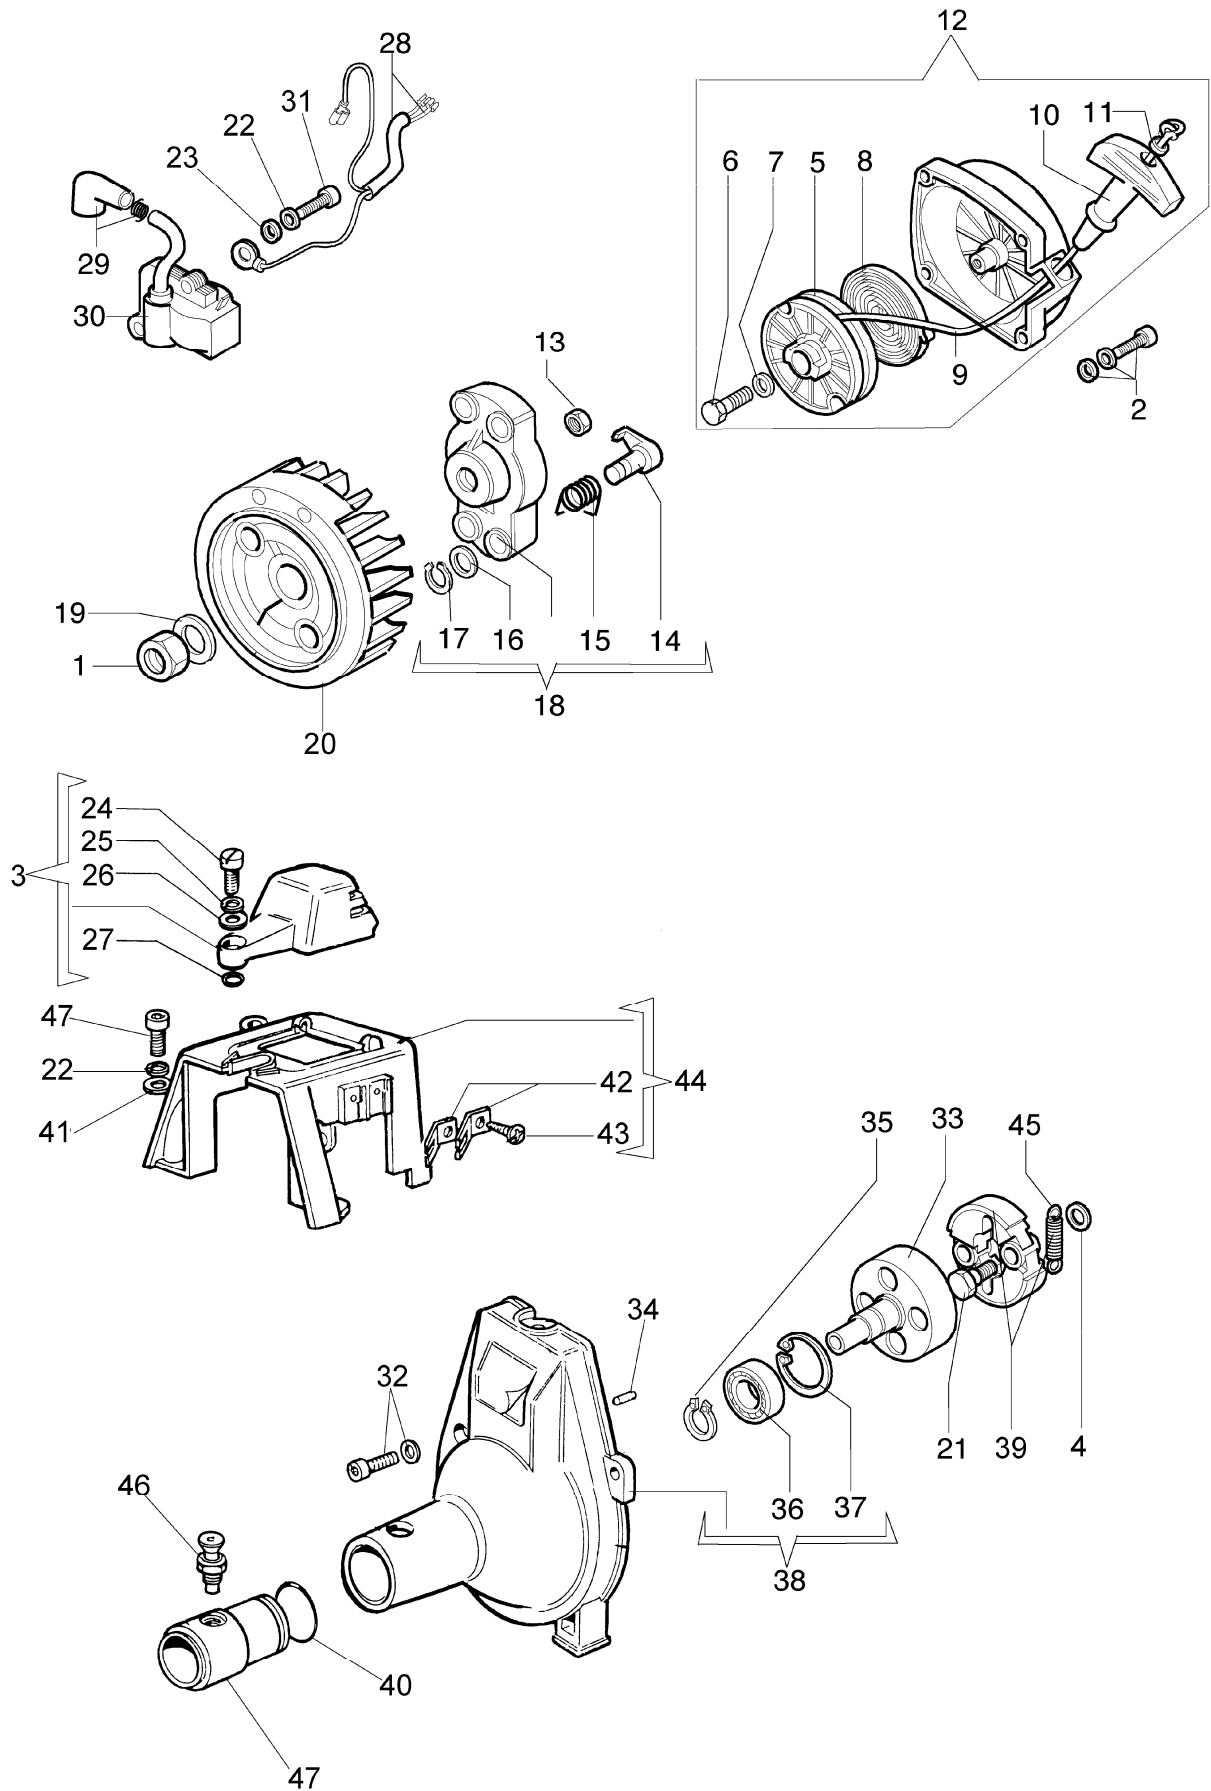

8535

Starter und Kupplung

Bild Nr.	Teile Nr.	Anzahl	Beschreibung
1	3912012	1,00	MUTTER
2	4175089A	4,00	SCHRAUBE
3	4191179	1,00	DECKEL
4	3818011A	2,00	SCHEIBE
5	4191018	1,00	SCHEIBE
6	3906041	1,00	SCHRAUBE
7	3918006	1,00	SCHEIBE
8	004000132R	1,00	FEDER
9	4098073	1,00	STARTERSEIL
10	4191020A	1,00	STARTER GRIFF
11	006000829	1,00	SCHEIBE
12	4191144B	1,00	STARTER KOMPLET
13	3933038	1,00	MUTTER
14	4191016	2,00	KLINKE
15	4191017A	2,00	FEDER
16	3064010	2,00	SCHEIBE
17	3024007	2,00	RING
18	4191143	1,00	MITNEHMER
19	3916010	1,00	SCHEIBE
20	4191021A	1,00	SCHWUNGRAD
21	4191027B	2,00	STIFT
22	3819006	2,00	SCHEIBE
23	3918010	2,00	SCHEIBE
24	3908016	1,00	SCHRAUBE
25	3819010	1,00	SCHEIBE
26	3916006	1,00	SCHEIBE
27	3049005	1,00	O-RING
28	4191067	1,00	KABEL
29	4098064	1,00	KERZENSTECKER
30	4196040	1,00	ZÜNDSPULE
31	3801013	2,00	SCHRAUBE
32	4175071A	4,00	SCHRAUBE
33	4193005	1,00	KETTENRAD
34	3023008	1,00	STIFT
35	3024015	1,00	SEEGERRING
36	3035019	1,00	LAGERBUCHSE
37	3025022	1,00	RING
38	4193051	1,00	GEHAUSE
39	4191153AR	1,00	KUPPLUNG
40	3049013	1,00	O-RING
41	3916005	1,00	SCHEIBE
42	4191069B	1,00	PLATTE
43	3960030	2,00	SCHRAUBE
44	4191180	1,00	GEHAUSE
45	4191028	1,00	FEDER
46	4193010	1,00	HALTER
47	4193007	1,00	ANPASSUNGSGLIED