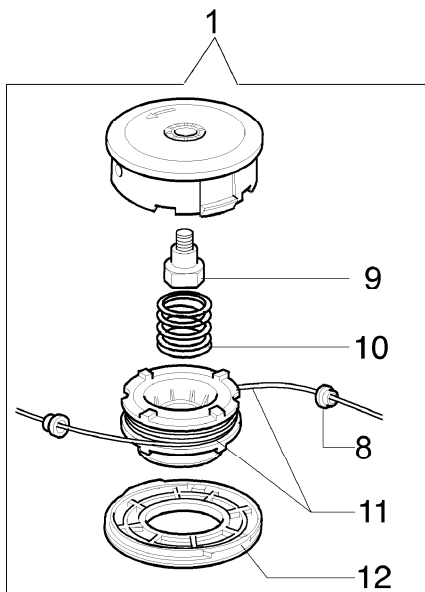

8535

Antrieb

Bild Nr.	Teile Nr.	Anzahl	Beschreibung
49	3025022	1,00	RING
50	3034013	1,00	LAGERBUCHSE
51	61042032B	1,00	KEGELRADANTRIEB
52	3025009	1,00	RING
53	3035030	1,00	LAGERBUCHSE
54	3024010	1,00	RING
55	61040066	1,00	DISTANZSTUCK
56	3034218	1,00	LAGERBUCHSE
57	61040145R	1,00	DECKEL
58	3025019	1,00	RING
59	4138630A	1,00	TORANSCHLUSS
60	62020002	1,00	GASKABEL
61	044000058A	1,00	DICHTUNG
62	4197017ER	1,00	MANTEL

8535

Vergaser

Bild Nr.	Teile Nr.	Anzahl	Beschreibung
1	2318980	1,00	VERGASER
2	2318703	1,00	SCHEIBE
3	2318580	1,00	SCHRAUBE
4	2318813	1,00	HALTER
5	2318590	1,00	DICHTUNGEN SET
6	2318591	1,00	REPARATUR-SATZ
7	2318571	1,00	DECKEL
8	2318572	1,00	KRAFTSTOFFPUMPE
9	2318585	4,00	SCHRAUBE
10	003300204	1,00	BENZINFILTER
11	2318701	1,00	O-RING
12	2318577	1,00	MUTTER
13	2318570	1,00	PUMPEGEHAUSE
14	2318189	1,00	RING
15	2318843	1,00	VENTIL
16	2318842	1,00	PUMPEGEHAUSE
17	2318592	1,00	VENTIL
18	2318702	1,00	DUESE
19	2318569	1,00	SCHRAUBE
20	003300201	1,00	ACHSE
21	2318905	1,00	VERGASER WYK-193
22	2318969	1,00	PUMPEGEHAUSE
23	2318891	1,00	DUESE
24	2318819	1,00	SCHRAUBE