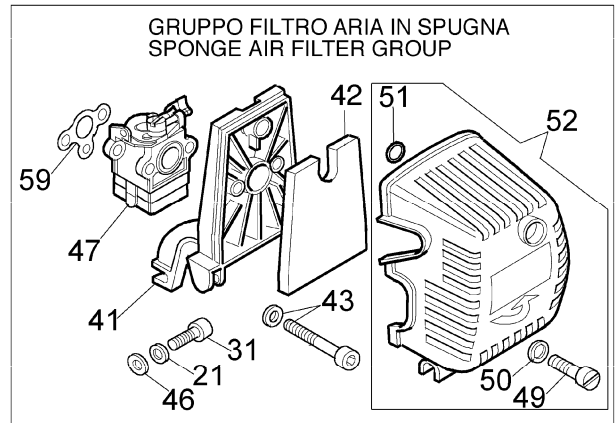

Ersatzteilliste EFCO

Liste des pièces de rechange EFCO

8535

8535

Motor

Bild Nr.	Teile Nr.	Anzahl	Beschreibung
1	61110068	1,00	DICHTUNGSATZ
2	4175089A	3,00	SCHRAUBE
3	61120024	1,00	FILTERHALTER
4	3055101	1,00	KERZE
5	61112035B	1,00	ZYLINDER
6	3801034	4,00	SCHRAUBE
7	3819010	4,00	SCHEIBE
8	61110005	1,00	DICHTUNG
9	61122022	2,00	FILTERDECKEL
10	4191005	2,00	RING
11	61112036	1,00	KOLBEN KOMPLET
12	61120020	1,00	PLATTE
13	006000015	2,00	KOLBENRING
14	61120018R	1,00	LUFT FILTER
15	3034012	2,00	LAGERBUCHSE
16	3023008	2,00	STIFT
17	4191012	1,00	DICHTUNG
18	4191187	1,00	GEHAUSE ROHR
19	3050015A	2,00	KOBELNRING
20	3801035	4,00	SCHRAUBE
21	3819006	7,00	SCHEIBE
22	4191186	1,00	GEHAUSE ROHR
23	3037014	1,00	LAGERBUCHSE
24	4191214	1,00	KURBELWELLE
25	3028013	1,00	KEIL
26	3806054	2,00	SCHRAUBE
27	61110022A	1,00	DECKEL
28	2318905	1,00	VERGASER WYK-193
29	61110028	1,00	KOMPLET TANK
30	61110034	1,00	ROHR
31	3801011	2,00	SCHRAUBE
32	61110017	1,00	PLATTE
33	61110012B	1,00	AUSPUFF
34	61070011A	1,00	VENTILTANK
35	61110054	1,00	DICHTUNG
36	61110046	1,00	DICHTUNG
37	61110006	1,00	DICHTUNG
38	61110007	1,00	FLANSCH
39	61110008	1,00	DICHTUNG
40	4100415	1,00	ROHR
41	61112003	1,00	FILTERHALTER
42	61110010A	1,00	LUFT FILTER
43	61112005	2,00	SCHRAUBE
44	50010218	1,00	BENZINFILTER
45	61120022	1,00	DICHTUNG
46	3918005	6,00	SCHEIBE
47	2318980	1,00	VERGASER
48	4175124	2,00	SCHRAUBE

8535

Motor

Bild Nr.	Teile Nr.	Anzahl	Beschreibung
49	3908036	1,00	SCHRAUBE
50	3916006	2,00	SCHEIBE
51	008200282	2,00	O-RING
52	61112016	1,00	FILTERDECKEL
53	3916004	1,00	SCHEIBE
54	3960017	1,00	SCHRAUBE
55	3916005	1,00	SCHEIBE
56	61070006	1,00	DICHTUNG
57	61070079R	1,00	STOPFEN
58	4161211	1,00	BUCSHE
59	61110062	1,00	DICHTUNG