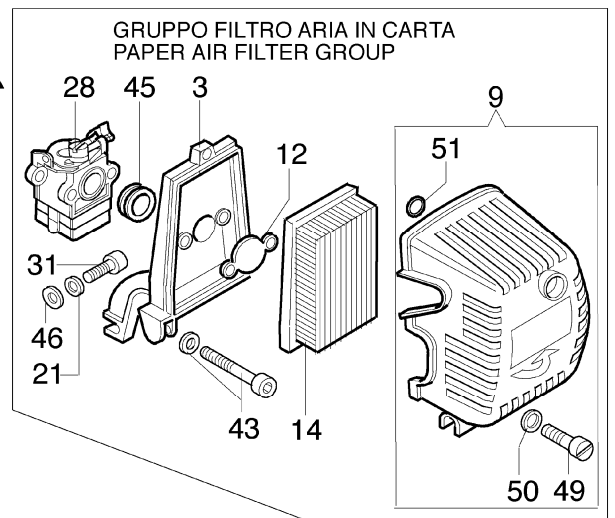

Ersatzteilliste EFCO

Liste des pièces de rechange EFCO

8535

8535

Motor

Bild Nr.	Teile Nr.	Anzahl	Beschreibung
1	61110068	1,00	DICHTUNGSATZ
2	4175089A	3,00	SCHRAUBE
3	61120024	1,00	FILTERHALTER
4	3055101	1,00	KERZE
5	61112035B	1,00	ZYLINDER
6	3801034	4,00	SCHRAUBE
7	3819010	4,00	SCHEIBE
8	61110005	1,00	DICHTUNG
9	61122022	2,00	FILTERDECKEL
10	4191005	2,00	RING
11	61112036	1,00	KOLBEN KOMPLET
12	61120020	1,00	PLATTE
13	006000015	2,00	KOLBENRING
14	61120018R	1,00	LUFT FILTER
15	3034012	2,00	LAGERBUCHSE
16	3023008	2,00	STIFT
17	4191012	1,00	DICHTUNG
18	4191187	1,00	GEHAUSE ROHR
19	3050015A	2,00	KOBELNRING
20	3801035	4,00	SCHRAUBE
21	3819006	7,00	SCHEIBE
22	4191186	1,00	GEHAUSE ROHR
23	3037014	1,00	LAGERBUCHSE
24	4191214	1,00	KURBELWELLE
25	3028013	1,00	KEIL
26	3806054	2,00	SCHRAUBE
27	61110022A	1,00	DECKEL
28	2318905	1,00	VERGASER WYK-193
29	61110028	1,00	KOMPLET TANK
30	61110034	1,00	ROHR
31	3801011	2,00	SCHRAUBE
32	61110017	1,00	PLATTE
33	61110012B	1,00	AUSPUFF
34	61070011A	1,00	VENTILTANK
35	61110054	1,00	DICHTUNG
36	61110046	1,00	DICHTUNG
37	61110006	1,00	DICHTUNG
38	61110007	1,00	FLANSCH
39	61110008	1,00	DICHTUNG
40	4100415	1,00	ROHR
41	61112003	1,00	FILTERHALTER
42	61110010A	1,00	LUFT FILTER
43	61112005	2,00	SCHRAUBE
44	50010218	1,00	BENZINFILTER
45	61120022	1,00	DICHTUNG
46	3918005	6,00	SCHEIBE
47	2318980	1,00	VERGASER
48	4175124	2,00	SCHRAUBE

8535

Motor

Bild Nr.	Teile Nr.	Anzahl	Beschreibung
49	3908036	1,00	SCHRAUBE
50	3916006	2,00	SCHEIBE
51	008200282	2,00	O-RING
52	61112016	1,00	FILTERDECKEL
53	3916004	1,00	SCHEIBE
54	3960017	1,00	SCHRAUBE
55	3916005	1,00	SCHEIBE
56	61070006	1,00	DICHTUNG
57	61070079R	1,00	STOPFEN
58	4161211	1,00	BUCSHE
59	61110062	1,00	DICHTUNG