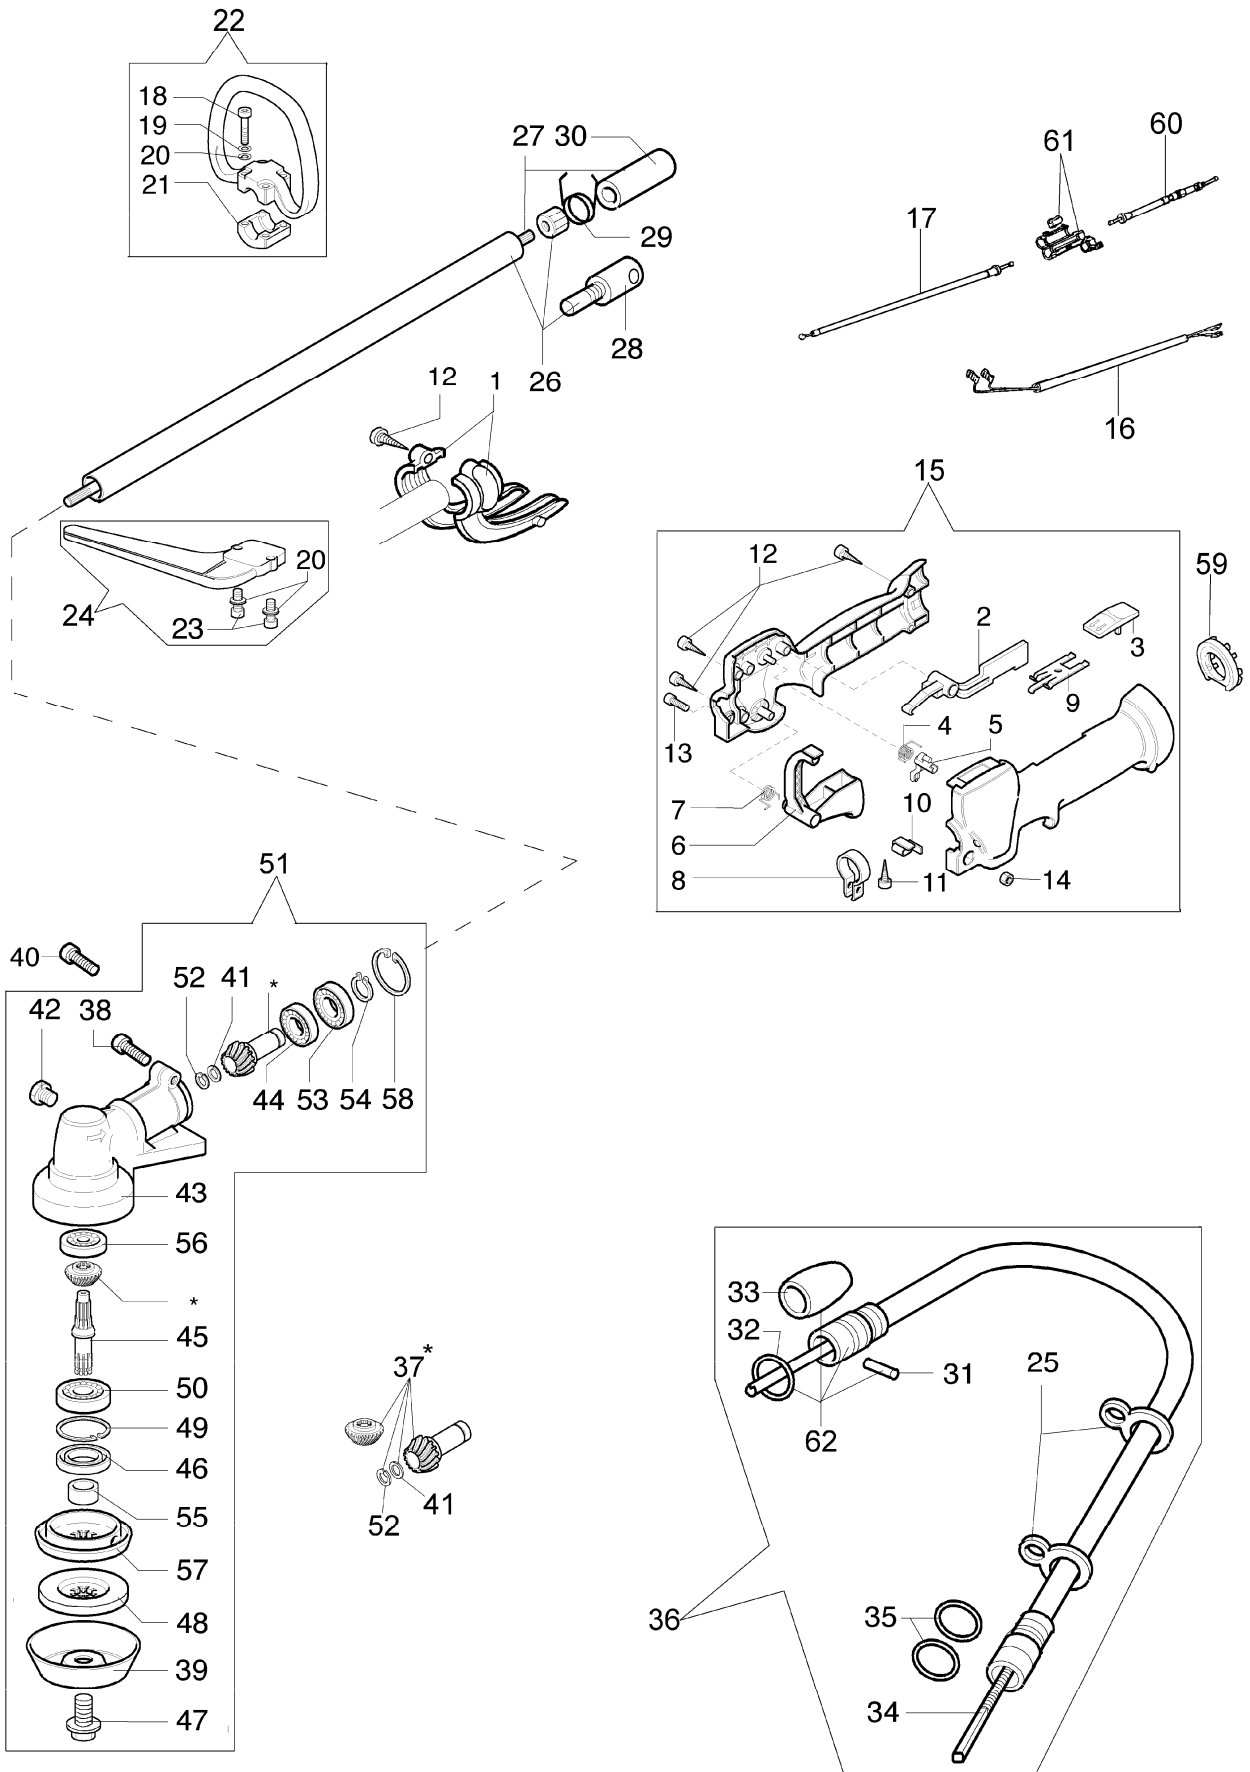

8535

Antrieb

Bild Nr.	Teile Nr.	Anzahl	Beschreibung
1	62012009	1,00	SCHULTZ
2	61040050	1,00	HEBEL
3	61040051	1,00	SCHALTER
4	61040057	1,00	FEDER
5	61040052	1,00	KLINKE
6	61040049	1,00	GASHEBEL
7	61040056	1,00	FEDER
8	61040055	1,00	SCHELLE
9	61040053	1,00	PLATTE
10	61040054	1,00	PLATTE
11	3960061	1,00	SCHRAUBE
12	3960067	6,00	SCHRAUBE
13	3801011	1,00	SCHRAUBE
14	3914003	1,00	MUTTER
15	61042021A	1,00	GRIFF
16	62010011A	1,00	KABEL
17	62010010A	1,00	GASKABEL
18	3801017	4,00	SCHRAUBE
19	3819006	6,00	SCHEIBE
20	3918010	4,00	SCHEIBE
21	61040061	1,00	KRAGEN
22	61042039	1,00	GRIFF
23	3801015	2,00	SCHRAUBE
24	61042026	1,00	SCHULTZ
25	62020012	2,00	BEFESTIGUNG KABEL
26	4193079	1,00	ROHR D.28
27	4193053R	1,00	WELLE
28	4193080	1,00	VERLAENGERUNG
29	4193078	1,00	FEDER
30	4137038	1,00	DICHTUNG
31	3022010	1,00	STIFT
32	3049009	1,00	O-RING
33	4197062	1,00	SCHULTZ
34	4137005DR	1,00	FLEXIBEL WELLE
35	3049008	2,00	O-RING
36	4197018ER	1,00	FLEXIBLE WELLE
37	61040133	1,00	KEGELRADANTRIEB
38	3901016	1,00	SCHRAUBE
39	4100456R	1,00	SCHULTZ
40	3901008	1,00	SCHRAUBE
41	4138311A	1,00	RING
42	61040071R	1,00	STOPFEN
43	61040144	1,00	GETRIEBE GEHAUSE
44	3034010	1,00	LAGERBUCHSE
45	61040106A	1,00	STIFT
46	3050018	1,00	KOBELNRING
47	61040074R	1,00	SCHRAUBE
48	4179089R	1,00	FLANSCH