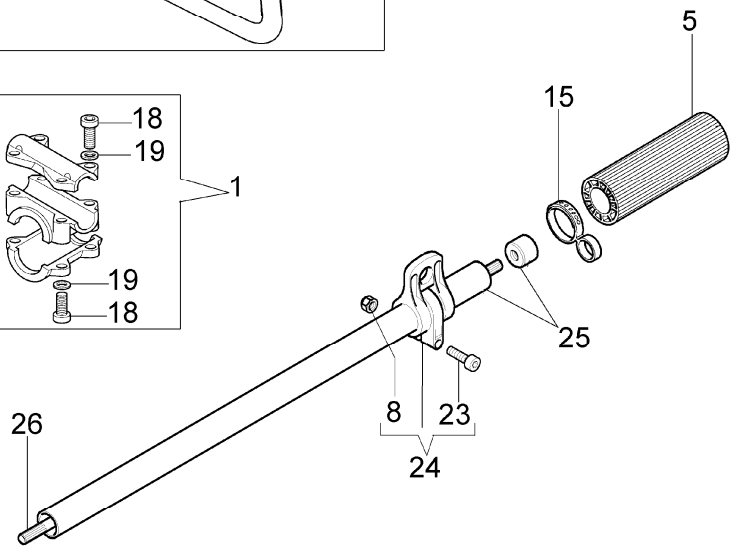

8250 Ergo
Antrieb

8250 Ergo

Antrieb

Bild Nr.	Teile Nr.	Anzahl	Beschreibung
1	074000183	1,00	KLEMME
2	61170096	1,00	FEDER
3	61170095	1,00	FEDER
4	61170091	1,00	GASHEBEL
5	4162154B	1,00	GRIFF
6	3960061	1,00	SCHRAUBE
7	61170113	1,00	PLATTE
8	3914003	2,00	MUTTER
9	61072048	1,00	HANDGRIFF KPL.
10	3801016	1,00	SCHRAUBE
11	3960067	3,00	SCHRAUBE
12	61170092	1,00	HEBEL
13	61170093	1,00	PLATTE
14	61170094	1,00	SCHALTER
15	61170132	2,00	BUCHSE
16	61170098	1,00	GASKABEL
17	61170097	1,00	KABEL
18	3801013	4,00	SCHRAUBE
19	3819006	4,00	SCHEIBE
20	61170101	1,00	HANDGRIFF
21	61040140	1,00	GRIFF
22	61072037	1,00	HANDGRIFF
23	3801015	1,00	SCHRAUBE
24	61170068	1,00	SCHELLE
25	61072047	1,00	ROHR D.24
26	61170075	1,00	FLEXIBEL WELLE
27	3901008	1,00	SCHRAUBE
28	61170072	2,00	STOSSDAEMPFER
29	61170119	1,00	GETRIEBE GEHAUSE
30	3035043	1,00	LAGERBUCHSE
31	3035044	1,00	LAGERBUCHSE
32	3025026	1,00	RING
33	3024009	1,00	RING
34	3906030	1,00	SCHRAUBE
35	3035045	1,00	LAGERBUCHSE
36	61170122	1,00	WELLE
37	3034008	1,00	LAGERBUCHSE
38	3025018	1,00	RING
39	61170134	1,00	KOBELNRING
40	61170123	1,00	DECKEL
41	61170124	1,00	FLANSCH
42	3933105	1,00	MUTTER
43	61170135	1,00	KEGELRADANTRIEB
44	61170066	1,00	KEGELRADANTRIEB D.24