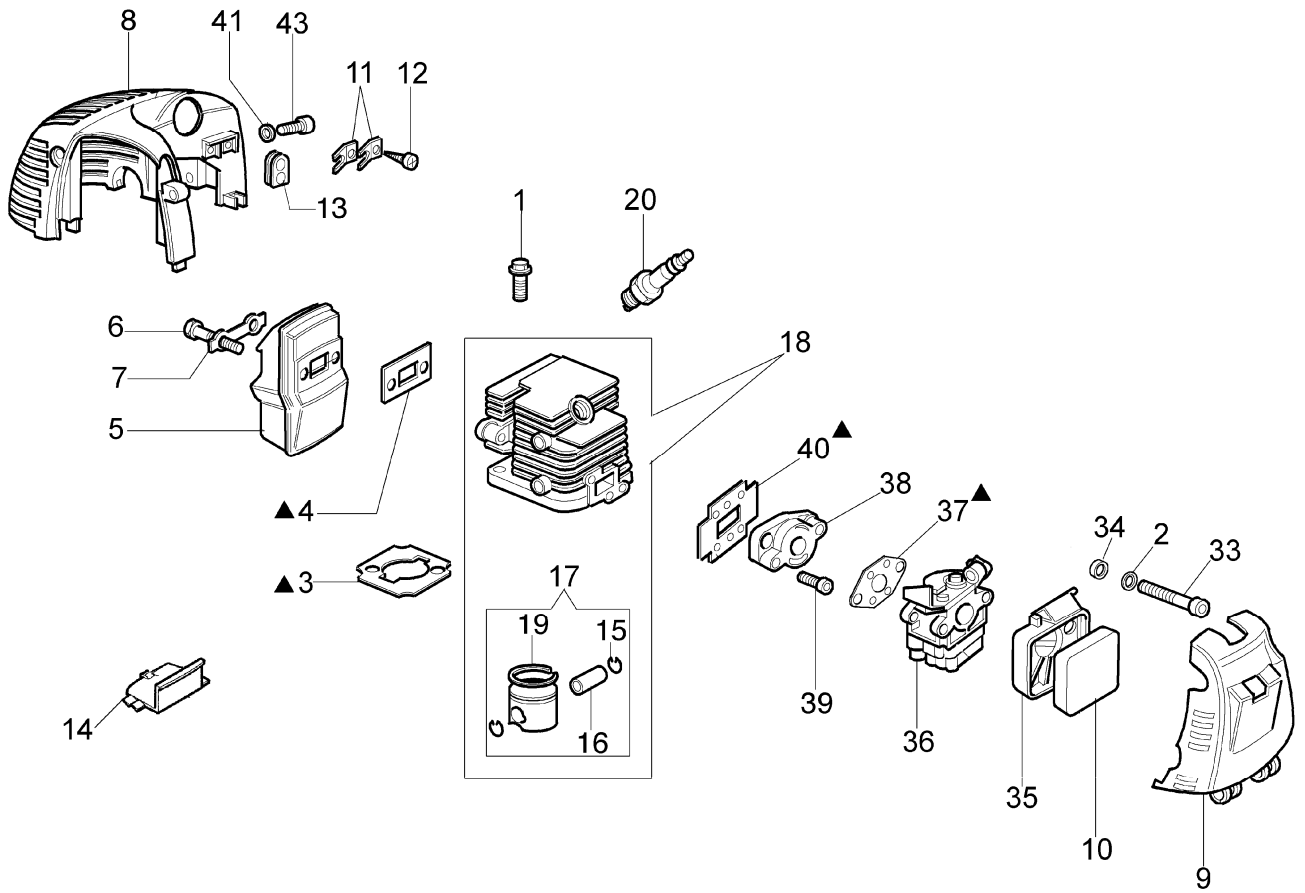

8250 Ergo
Motor