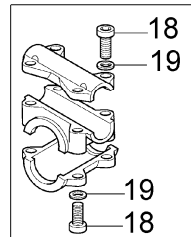

8250 Ergo
Antrieb

8250 Ergo

Antrieb

Bild Nr.	Teile Nr.	Anzahl	Beschreibung
1	074000183	1,00	KLEMME
2	61170096	1,00	FEDER
3	61170095	1,00	FEDER
4	61170091	1,00	GASHEBEL
5	4162154B	1,00	GRIFF
6	3960061	1,00	SCHRAUBE
7	61170113	1,00	PLATTE
8	3914003	2,00	MUTTER
9	61072048	1,00	HANDGRIFF KPL.
10	3801016	1,00	SCHRAUBE
11	3960067	3,00	SCHRAUBE
12	61170092	1,00	HEBEL
13	61170093	1,00	PLATTE
14	61170094	1,00	SCHALTER
15	61170132	2,00	BUCHSE
16	61170098	1,00	GASKABEL
17	61170097	1,00	KABEL
18	3801013	4,00	SCHRAUBE
19	3819006	4,00	SCHEIBE
20	61170101	1,00	HANDGRIFF
21	61040140	1,00	GRIFF
22	61072037	1,00	HANDGRIFF
23	3801015	1,00	SCHRAUBE
24	61170068	1,00	SCHELLE
25	61072047	1,00	ROHR D.24
26	61170075	1,00	FLEXIBEL WELLE
27	3901008	1,00	SCHRAUBE
28	61170072	2,00	STOSSDAEMPFER
29	61170119	1,00	GETRIEBE GEHAUSE
30	3035043	1,00	LAGERBUCHSE
31	3035044	1,00	LAGERBUCHSE
32	3025026	1,00	RING
33	3024009	1,00	RING
34	3906030	1,00	SCHRAUBE
35	3035045	1,00	LAGERBUCHSE
36	61170122	1,00	WELLE
37	3034008	1,00	LAGERBUCHSE
38	3025018	1,00	RING
39	61170134	1,00	KOBELNRING
40	61170123	1,00	DECKEL
41	61170124	1,00	FLANSCH
42	3933105	1,00	MUTTER
43	61170135	1,00	KEGELRADANTRIEB
44	61170066	1,00	KEGELRADANTRIEB D.24