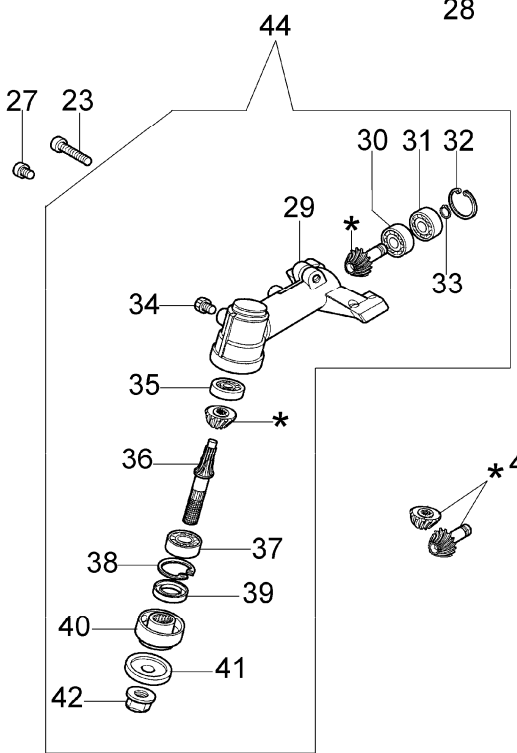

8250 Ergo
Antrieb

8250 Ergo

Antrieb

Bild Nr.	Teile Nr.	Anzahl	Beschreibung
1	074000183	1,00	KLEMME
2	61170096	1,00	FEDER
3	61170095	1,00	FEDER
4	61170091	1,00	GASHEBEL
5	4162154B	1,00	GRIFF
6	3960061	1,00	SCHRAUBE
7	61170113	1,00	PLATTE
8	3914003	2,00	MUTTER
9	61072048	1,00	HANDGRIFF KPL.
10	3801016	1,00	SCHRAUBE
11	3960067	3,00	SCHRAUBE
12	61170092	1,00	HEBEL
13	61170093	1,00	PLATTE
14	61170094	1,00	SCHALTER
15	61170132	2,00	BUCHSE
16	61170098	1,00	GASKABEL
17	61170097	1,00	KABEL
18	3801013	4,00	SCHRAUBE
19	3819006	4,00	SCHEIBE
20	61170101	1,00	HANDGRIFF
21	61040140	1,00	GRIFF
22	61072037	1,00	HANDGRIFF
23	3801015	1,00	SCHRAUBE
24	61170068	1,00	SCHELLE
25	61072047	1,00	ROHR D.24
26	61170075	1,00	FLEXIBEL WELLE
27	3901008	1,00	SCHRAUBE
28	61170072	2,00	STOSSDAEMPFER
29	61170119	1,00	GETRIEBE GEHAUSE
30	3035043	1,00	LAGERBUCHSE
31	3035044	1,00	LAGERBUCHSE
32	3025026	1,00	RING
33	3024009	1,00	RING
34	3906030	1,00	SCHRAUBE
35	3035045	1,00	LAGERBUCHSE
36	61170122	1,00	WELLE
37	3034008	1,00	LAGERBUCHSE
38	3025018	1,00	RING
39	61170134	1,00	KOBELNRING
40	61170123	1,00	DECKEL
41	61170124	1,00	FLANSCH
42	3933105	1,00	MUTTER
43	61170135	1,00	KEGELRADANTRIEB
44	61170066	1,00	KEGELRADANTRIEB D.24