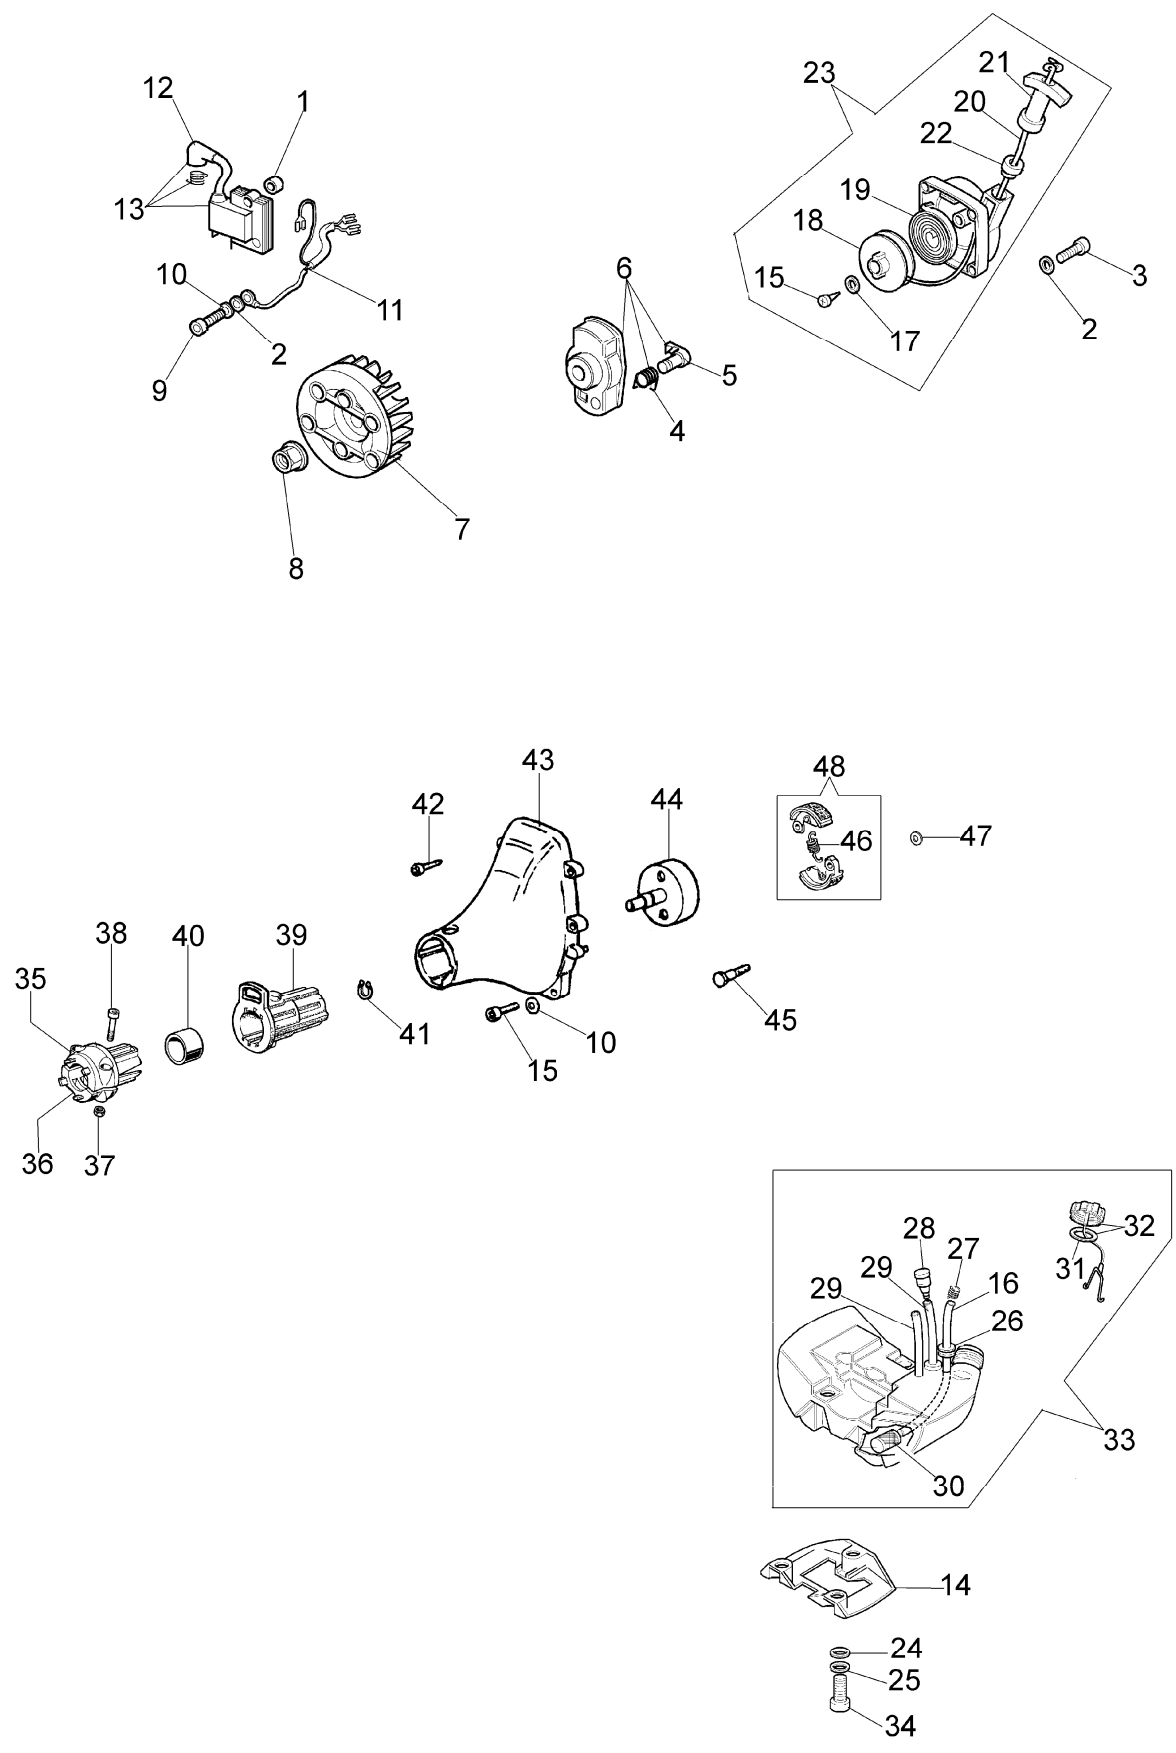

8250 Ergo
Anlassen

8250 Ergo
Anlassen

Bild Nr.	Teile Nr.	Anzahl	Beschreibung
1	50070148	2,00	DISTANZSTUCK
2	3916004	4,00	SCHEIBE
3	3801010	4,00	SCHRAUBE
4	61070039	1,00	FEDER
5	61070038	1,00	KLINKE
6	61070053	1,00	MITNEHMER
7	61070017A	1,00	SCHWUNGRAD
8	3980012	1,00	MUTTER
9	006000085	2,00	SCHRAUBE
10	3819005	2,00	SCHEIBE
11	61070012	2,00	KABEL
12	094600097A	1,00	KERZENSTECKER
13	56510066R	1,00	ZÜNDSPULE
14	61070009	1,00	SCHIENENFUSS
15	3801013	3,00	SCHRAUBE
16	4100415	1,00	ROHR
17	094600451	1,00	SCHEIBE
18	61070035A	1,00	SEILROLLE
19	61070036R	1,00	FEDER
20	61070019A	1,00	STARTERSEIL
21	093500397	1,00	STARTER GRIFF
22	072700089	1,00	BUCHSE
23	61072008B	1,00	STARTER KOMPLET
24	3918005	7,00	SCHEIBE
25	3819006	3,00	SCHEIBE
26	4161211	1,00	BUCSHE
27	4098377	1,00	SCHELLE
28	61070011A	1,00	VENTILTANK
29	61070078	2,00	ROHR
30	094600450	1,00	BENZINFILTER
31	61070006	1,00	DICHTUNG
32	61070079R	1,00	STOPFEN
33	61070052A	1,00	BENZINTANK
34	3801013	1,00	SCHRAUBE
35	61170084	1,00	ZIEGEL
36	61170085	1,00	ZIEGEL
37	3914003	2,00	MUTTER
38	3801016	2,00	SCHRAUBE
39	4161428	1,00	KAPPE
40	61170086	1,00	BUCHSE
41	3024012	1,00	RING
42	3960064	4,00	SCHRAUBE
43	61070016A	1,00	GEHAUSE
44	61070022A	1,00	KETTENRAD
45	61070041A	1,00	STIFT
46	61070090	1,00	FEDER
47	3918007	2,00	SCHEIBE
48	61070091R	1,00	KUPPLUNG