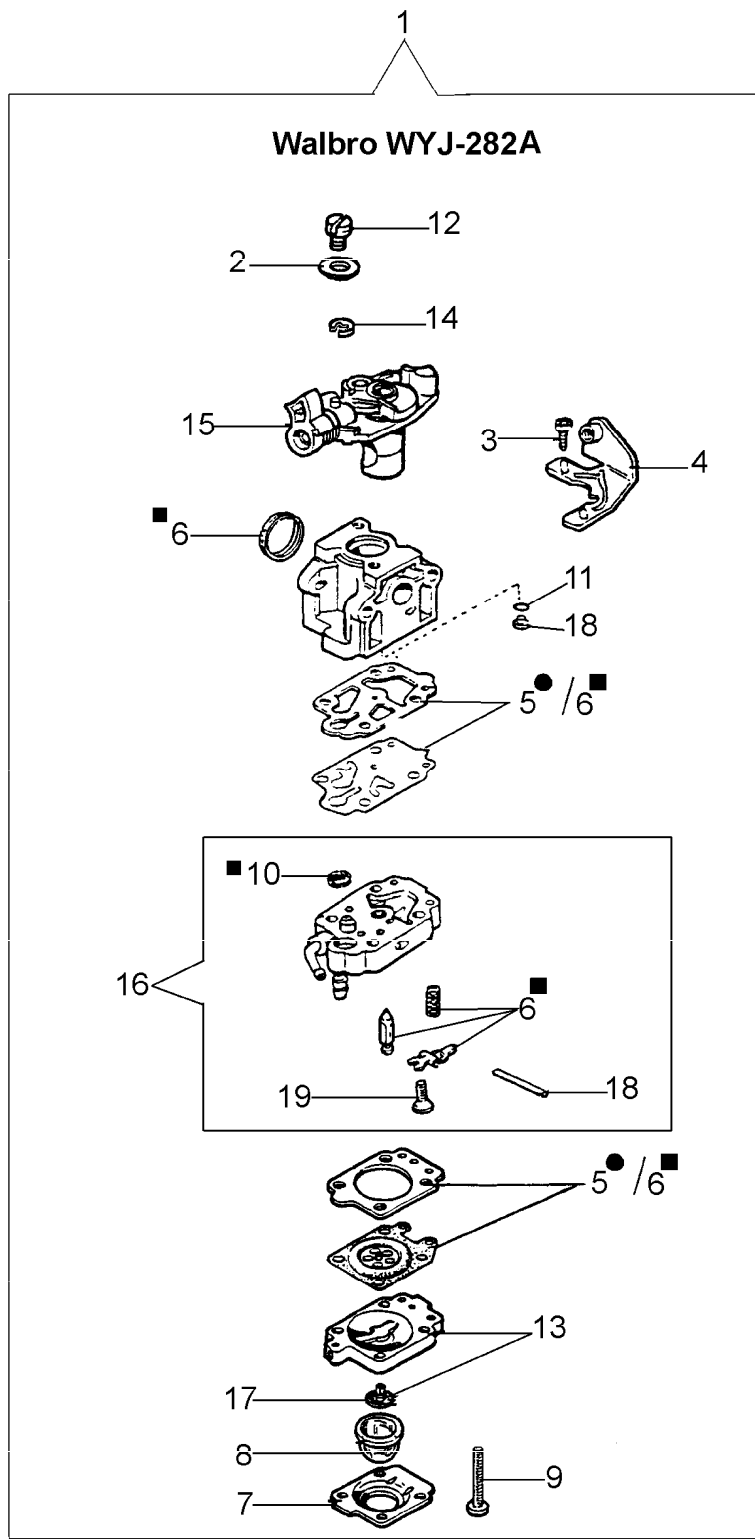

- 5 ● KIT MEMBRANE & GUARNIZIONI
  DIAPHRAGM & GASKET SET
- 6 ■ KIT RIPARAZIONE
  REPAIR KIT

8250 Ergo
Vergaser

Bild Nr.	Teile Nr.	Anzahl	Beschreibung
1	2318992	1,00	VERGASER
2	2318703	1,00	SCHEIBE
3	2318580	1,00	SCHRAUBE
4	2318993	1,00	HALTER
5	2318590	1,00	DICHTUNGEN SET
6	2318591	1,00	REPARATUR-SATZ
7	2318571	1,00	DECKEL
8	2318572	1,00	KRAFTSTOFFPUMPE
9	2318585	4,00	SCHRAUBE
10	003300204	1,00	BENZINFILTER
11	2318701	1,00	O-RING
12	2318577	1,00	MUTTER
13	2318570	1,00	PUMPEGEHAUSE
14	2318189	1,00	RING
15	2318572	1,00	KRAFTSTOFFPUMPE
16	2318815	1,00	PUMPEGEHAUSE
17	2318592	1,00	VENTIL
18	003300201	1,00	ACHSE
19	2318569	1,00	SCHRAUBE