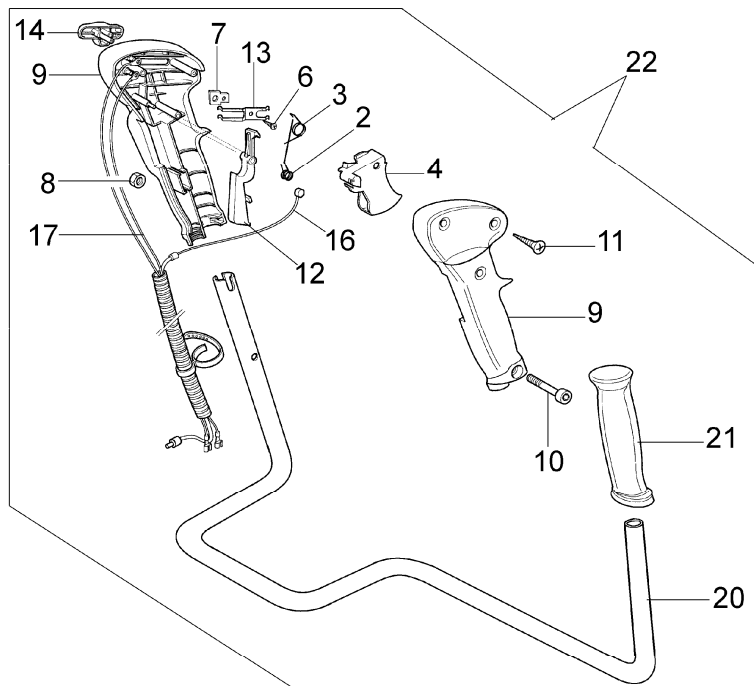

8250 Ergo
Antrieb

8250 Ergo

Antrieb

Bild Nr.	Teile Nr.	Anzahl	Beschreibung
1	074000183	1,00	KLEMME
2	61170096	1,00	FEDER
3	61170095	1,00	FEDER
4	61170091	1,00	GASHEBEL
5	4162154B	1,00	GRIFF
6	3960061	1,00	SCHRAUBE
7	61170113	1,00	PLATTE
8	3914003	2,00	MUTTER
9	61072048	1,00	HANDGRIFF KPL.
10	3801016	1,00	SCHRAUBE
11	3960067	3,00	SCHRAUBE
12	61170092	1,00	HEBEL
13	61170093	1,00	PLATTE
14	61170094	1,00	SCHALTER
15	61170132	2,00	BUCHSE
16	61170098	1,00	GASKABEL
17	61170097	1,00	KABEL
18	3801013	4,00	SCHRAUBE
19	3819006	4,00	SCHEIBE
20	61170101	1,00	HANDGRIFF
21	61040140	1,00	GRIFF
22	61072037	1,00	HANDGRIFF
23	3801015	1,00	SCHRAUBE
24	61170068	1,00	SCHELLE
25	61072047	1,00	ROHR D.24
26	61170075	1,00	FLEXIBEL WELLE
27	3901008	1,00	SCHRAUBE
28	61170072	2,00	STOSSDAEMPFER
29	61170119	1,00	GETRIEBE GEHAUSE
30	3035043	1,00	LAGERBUCHSE
31	3035044	1,00	LAGERBUCHSE
32	3025026	1,00	RING
33	3024009	1,00	RING
34	3906030	1,00	SCHRAUBE
35	3035045	1,00	LAGERBUCHSE
36	61170122	1,00	WELLE
37	3034008	1,00	LAGERBUCHSE
38	3025018	1,00	RING
39	61170134	1,00	KOBELNRING
40	61170123	1,00	DECKEL
41	61170124	1,00	FLANSCH
42	3933105	1,00	MUTTER
43	61170135	1,00	KEGELRADANTRIEB
44	61170066	1,00	KEGELRADANTRIEB D.24