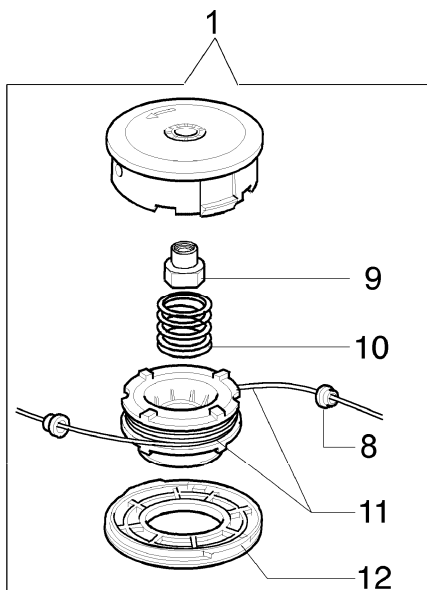

8250 Ergo
Schneidwerkzeuge

Bild Nr.	Teile Nr.	Anzahl	Beschreibung
1	61172019	1,00	NYLONKOPF
2	3960040	2,00	SCHRAUBE
3	4138682	1,00	PLATTE
4	3801010	4,00	SCHRAUBE
5	4179113A	1,00	BLECH
6	4174275	1,00	BLATT
7	61072044	1,00	SCHUTZ
8	4199005A	2,00	BUCHSE
9	61110076	1,00	EINSATZ
10	4199004	1,00	FEDER
11	4199014A	1,00	ZUNDANKER
12	4199026A	1,00	DECKEL
13	4095568R	1,00	SCHNEIDBLATT
14	61052031	1,00	WERKZEUGSATZ
15	4179164R	1,00	KEILRIEMEN
16	61072045	1,00	ETIKETTENKIT
17	3819006	4,00	SCHEIBE
18	4095673R	1,00	SCHNEIDBLATT 3T