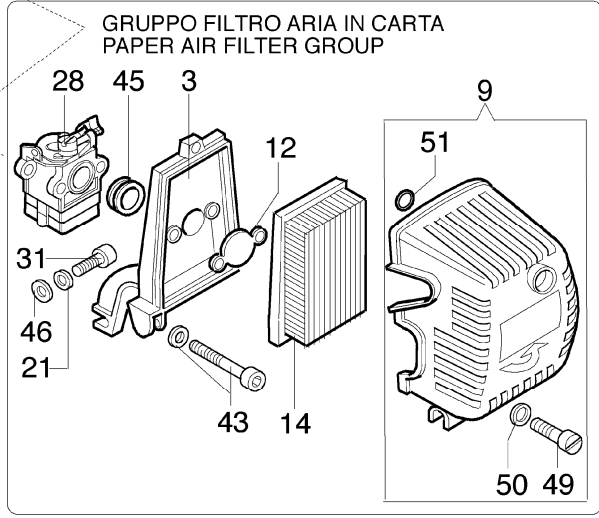

Ersatzteilliste EFCO

Liste des pièces de rechange EFCO

8530 IC

1▲

* 62 Short Block

GRUPPO FILTRO ARIA IN SPUGNA
SPONGE AIR FILTER GROUP

GRUPPO FILTRO ARIA IN CARTA
PAPER AIR FILTER GROUP

8530 IC

* 62 Short Block

8530 IC

Motor

Bild Nr.	Teile Nr.	Anzahl	Beschreibung
49	3908036	1,00	SCHRAUBE
50	3916006	2,00	SCHEIBE
51	008200282	2,00	O-RING
52	61112016	1,00	FILTERDECKEL
53	61040015B	1,00	HALTER
54	3819006	5,00	SCHEIBE
55	3916005	1,00	SCHEIBE
56	61070006	1,00	DICHTUNG
57	61070079R	1,00	STOPFEN
58	4161211	1,00	BUCSHE
59	3801013	4,00	SCHRAUBE
60	3960017	1,00	SCHRAUBE
61	3916004	1,00	SCHEIBE
62	61112043	1,00	SHORTBLOCK

8530 IC
Starter und Kupplung

8530 IC

Starter und Kupplung

Bild Nr.	Teile Nr.	Anzahl	Beschreibung
1	3912012	1,00	MUTTER
2	4175089A	4,00	SCHRAUBE
3	4191179	1,00	DECKEL
4	3818011A	2,00	SCHEIBE
5	4191018	1,00	SCHEIBE
6	3906041	1,00	SCHRAUBE
7	3918006	1,00	SCHEIBE
8	004000132R	1,00	FEDER
9	4098073	1,00	STARTERSEIL
10	4191020A	1,00	STARTER GRIFF
11	006000829	1,00	SCHEIBE
12	4191144B	1,00	STARTER KOMPLET
13	3933038	1,00	MUTTER
14	4191016	2,00	KLINKE
15	4191017A	2,00	FEDER
16	3064010	2,00	SCHEIBE
17	3024007	2,00	RING
18	4191143	1,00	MITNEHMER
19	3916010	1,00	SCHEIBE
20	4191021A	1,00	SCHWUNGRAD
21	4191027B	2,00	STIFT
22	3819006	2,00	SCHEIBE
23	3918010	2,00	SCHEIBE
24	3908016	1,00	SCHRAUBE
25	3819010	1,00	SCHEIBE
26	3916006	1,00	SCHEIBE
27	3049005	1,00	O-RING
28	4191067	1,00	KABEL
29	4098064	1,00	KERZENSTECKER
30	4196040	1,00	ZÜNDSPULE
31	3801013	2,00	SCHRAUBE
32	4175071A	4,00	SCHRAUBE
33	4191030	1,00	KETTENRAD
34	3023008	1,00	STIFT
35	3024015	1,00	SEEGERRING
36	3035019	1,00	LAGERBUCHSE
37	3025022	1,00	RING
38	4191188	1,00	GEHAUSE
39	4191058A	1,00	KAPPE
40	3801016	2,00	SCHRAUBE
41	4191060	2,00	ZIEGEL
42	4192003	1,00	ANPASSUNGSGLIED
43	3914003	1,00	MUTTER
44	4191180	1,00	GEHAUSE
45	4191028	1,00	FEDER
46	4191153AR	1,00	KUPPLUNG
47	3801011	1,00	SCHRAUBE
48	3916005	1,00	SCHEIBE