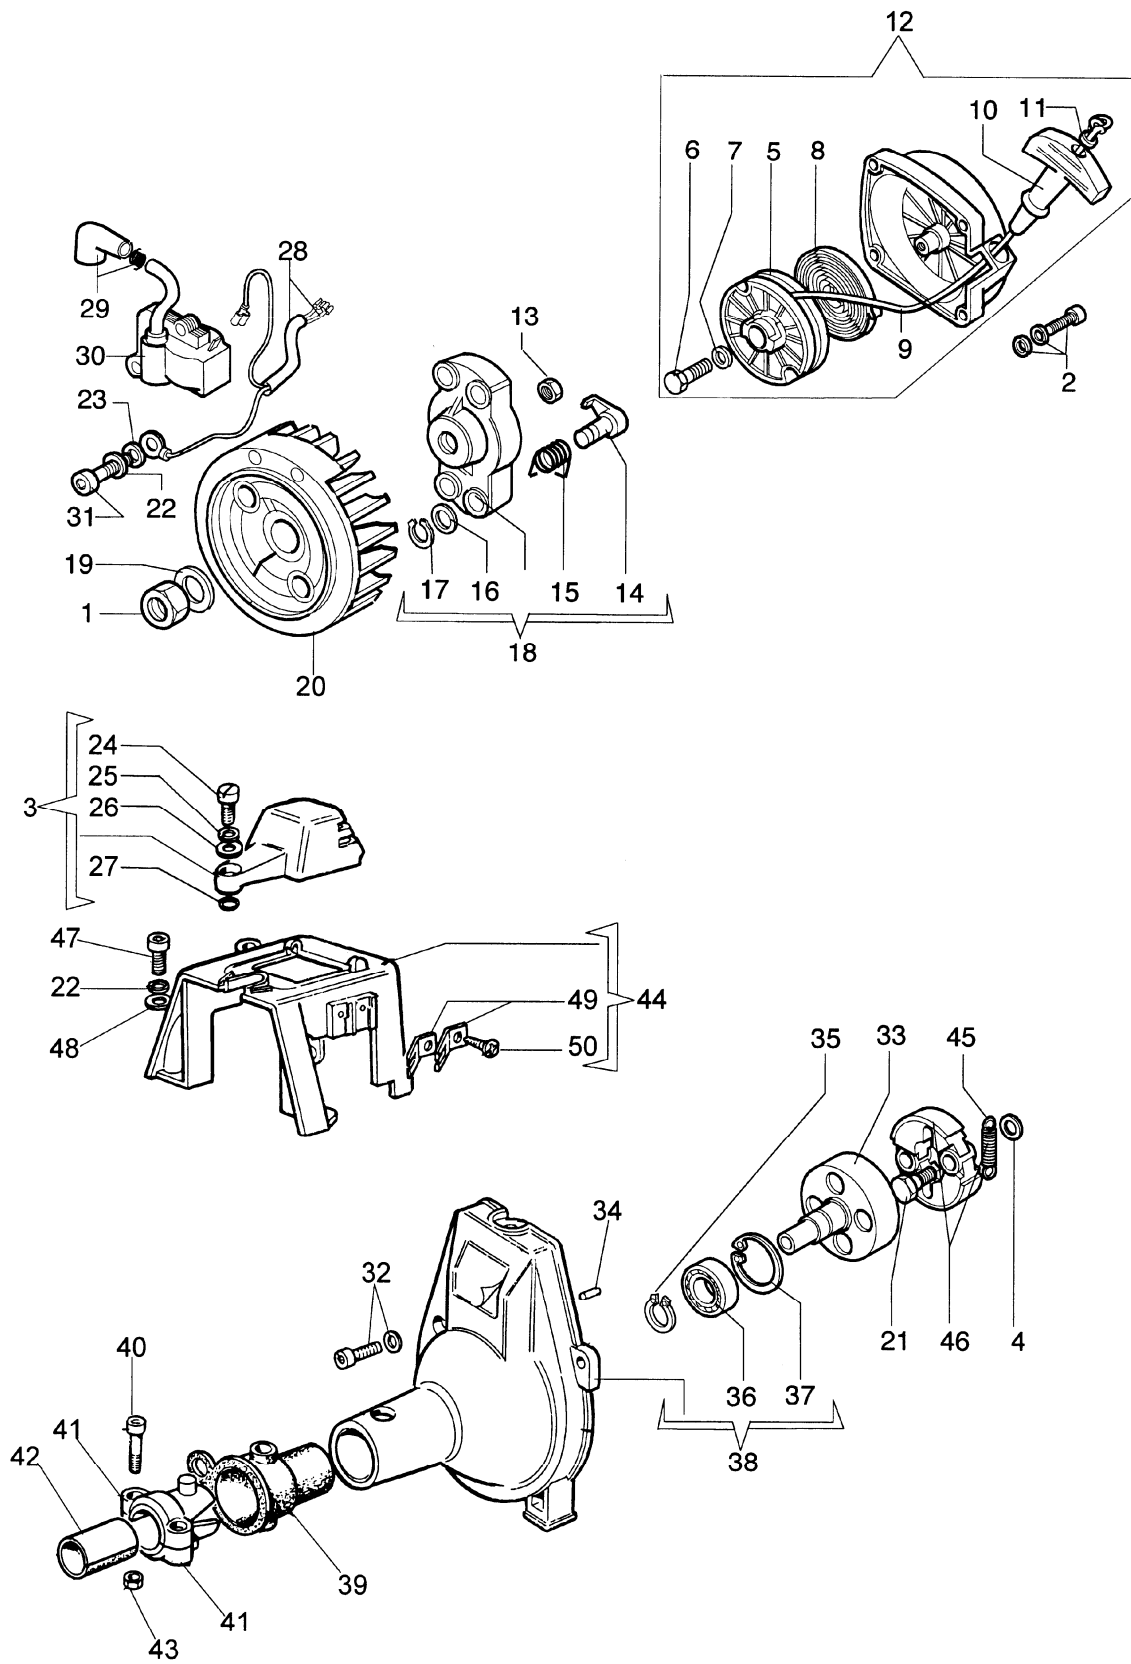

8530 IC
Starter und Kupplung

8530 IC

Starter und Kupplung

Bild Nr.	Teile Nr.	Anzahl	Beschreibung
49	4191069B	1,00	PLATTE
50	3960030	2,00	SCHRAUBE