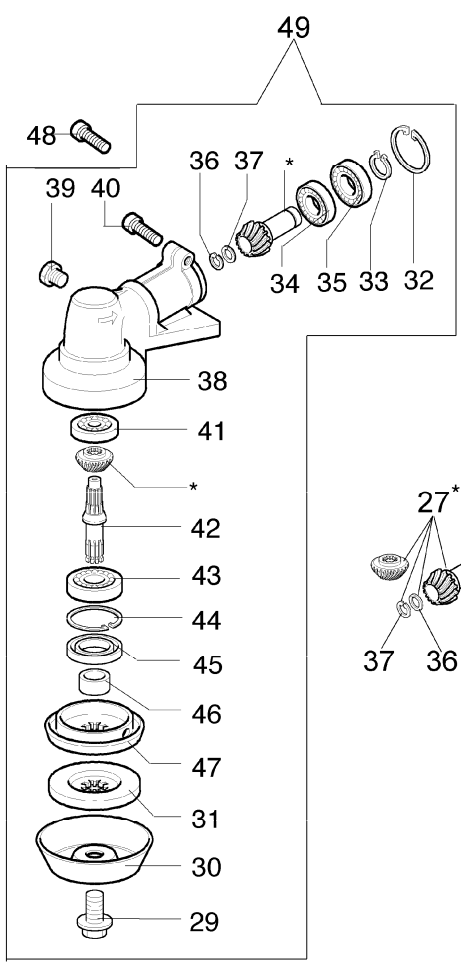

8530 IC
Starter und Kupplung

8530 IC

Starter und Kupplung

Bild Nr.	Teile Nr.	Anzahl	Beschreibung
49	4191069B	1,00	PLATTE
50	3960030	2,00	SCHRAUBE

8530 IC

Antrieb

Bild Nr.	Teile Nr.	Anzahl	Beschreibung
1	3914003	2,00	MUTTER
2	3801015	3,00	SCHRAUBE
3	4179077B	1,00	SCHELLE
4	4191192R	1,00	ROHR D.28
5	4098116R	1,00	FLEXIBEL WELLE
6	3918010	6,00	SCHEIBE
7	3801017	4,00	SCHRAUBE
8	3819006	4,00	SCHEIBE
9	61040061	1,00	KRAGEN
10	61042039	1,00	GRIFF
11	61040050	1,00	HEBEL
12	61040057	1,00	FEDER
13	61040052	1,00	KLINKE
14	61040049	1,00	GASHEBEL
15	61040056	1,00	FEDER
16	61040055	1,00	SCHELLE
17	3960061	1,00	SCHRAUBE
18	61040054	1,00	PLATTE
19	61040053	1,00	PLATTE
20	61040051	1,00	SCHALTER
21	3960067	3,00	SCHRAUBE
22	3801011	1,00	SCHRAUBE
23	61042021A	1,00	GRIFF
24	4138630A	1,00	TORANSCHLUSS
25	61110040	1,00	GASKABEL
26	61040059A	1,00	KABEL
27	61040133	1,00	KEGELRADANTRIEB
28	61042026	1,00	SCHULTZ
29	61040074R	1,00	SCHRAUBE
30	4100456R	1,00	SCHULTZ
31	4179089R	1,00	FLANSCH
32	3025019	1,00	RING
33	3024010	1,00	RING
34	3034010	1,00	LAGERBUCHSE
35	3035023	1,00	LAGERBUCHSE
36	3025009	1,00	RING
37	4138311A	1,00	RING
38	61040144	1,00	GETRIEBE GEHAUSE
39	61040071R	1,00	STOPFEN
40	3901016	1,00	SCHRAUBE
41	3034218	1,00	LAGERBUCHSE
42	61040106A	1,00	STIFT
43	3034013	1,00	LAGERBUCHSE
44	3025022	1,00	RING
45	3050018	1,00	KOBELNRING
46	61040066	1,00	DISTANZSTUCK
47	61040145R	1,00	DECKEL
48	3901008	1,00	SCHRAUBE