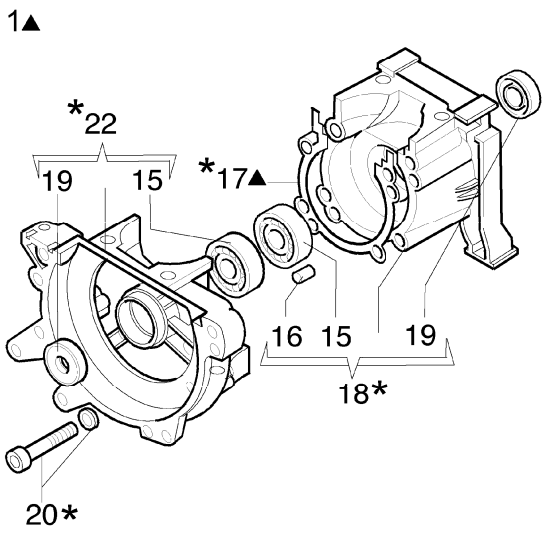

* 62 Short Block

8530 IC

Motor

Bild Nr.	Teile Nr.	Anzahl	Beschreibung
49	3908036	1,00	SCHRAUBE
50	3916006	2,00	SCHEIBE
51	008200282	2,00	O-RING
52	61112016	1,00	FILTERDECKEL
53	61040015B	1,00	HALTER
54	3819006	5,00	SCHEIBE
55	3916005	1,00	SCHEIBE
56	61070006	1,00	DICHTUNG
57	61070079R	1,00	STOPFEN
58	4161211	1,00	BUCSHE
59	3801013	4,00	SCHRAUBE
60	3960017	1,00	SCHRAUBE
61	3916004	1,00	SCHEIBE
62	61112043	1,00	SHORTBLOCK

8530 IC
Starter und Kupplung

8530 IC

Starter und Kupplung

Bild Nr.	Teile Nr.	Anzahl	Beschreibung
1	3912012	1,00	MUTTER
2	4175089A	4,00	SCHRAUBE
3	4191179	1,00	DECKEL
4	3818011A	2,00	SCHEIBE
5	4191018	1,00	SCHEIBE
6	3906041	1,00	SCHRAUBE
7	3918006	1,00	SCHEIBE
8	004000132R	1,00	FEDER
9	4098073	1,00	STARTERSEIL
10	4191020A	1,00	STARTER GRIFF
11	006000829	1,00	SCHEIBE
12	4191144B	1,00	STARTER KOMPLET
13	3933038	1,00	MUTTER
14	4191016	2,00	KLINKE
15	4191017A	2,00	FEDER
16	3064010	2,00	SCHEIBE
17	3024007	2,00	RING
18	4191143	1,00	MITNEHMER
19	3916010	1,00	SCHEIBE
20	4191021A	1,00	SCHWUNGRAD
21	4191027B	2,00	STIFT
22	3819006	2,00	SCHEIBE
23	3918010	2,00	SCHEIBE
24	3908016	1,00	SCHRAUBE
25	3819010	1,00	SCHEIBE
26	3916006	1,00	SCHEIBE
27	3049005	1,00	O-RING
28	4191067	1,00	KABEL
29	4098064	1,00	KERZENSTECKER
30	4196040	1,00	ZÜNDSPULE
31	3801013	2,00	SCHRAUBE
32	4175071A	4,00	SCHRAUBE
33	4191030	1,00	KETTENRAD
34	3023008	1,00	STIFT
35	3024015	1,00	SEEGERRING
36	3035019	1,00	LAGERBUCHSE
37	3025022	1,00	RING
38	4191188	1,00	GEHAUSE
39	4191058A	1,00	KAPPE
40	3801016	2,00	SCHRAUBE
41	4191060	2,00	ZIEGEL
42	4192003	1,00	ANPASSUNGSGLIED
43	3914003	1,00	MUTTER
44	4191180	1,00	GEHAUSE
45	4191028	1,00	FEDER
46	4191153AR	1,00	KUPPLUNG
47	3801011	1,00	SCHRAUBE
48	3916005	1,00	SCHEIBE