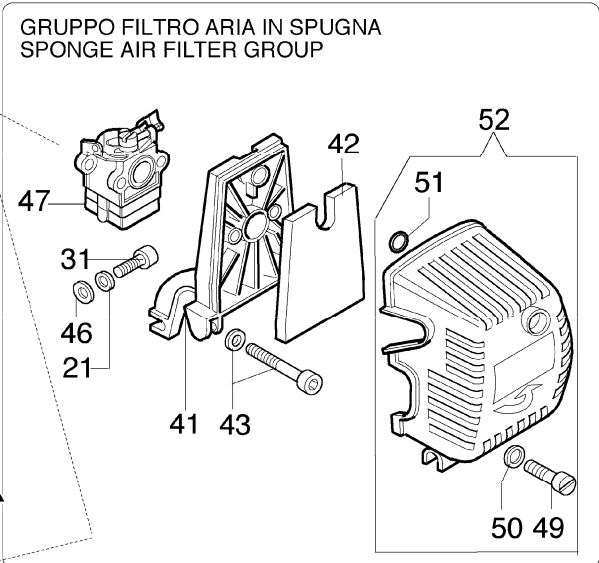

Ersatzteilliste EFCO

Liste des pièces de rechange EFCO

8530 IC

1▲

* 62 Short Block

GRUPPO FILTRO ARIA IN SPUGNA
SPONGE AIR FILTER GROUP

GRUPPO FILTRO ARIA IN CARTA
PAPER AIR FILTER GROUP

8530 IC

* 62 Short Block

8530 IC

Motor

Bild Nr.	Teile Nr.	Anzahl	Beschreibung
49	3908036	1,00	SCHRAUBE
50	3916006	2,00	SCHEIBE
51	008200282	2,00	O-RING
52	61112016	1,00	FILTERDECKEL
53	61040015B	1,00	HALTER
54	3819006	5,00	SCHEIBE
55	3916005	1,00	SCHEIBE
56	61070006	1,00	DICHTUNG
57	61070079R	1,00	STOPFEN
58	4161211	1,00	BUCSHE
59	3801013	4,00	SCHRAUBE
60	3960017	1,00	SCHRAUBE
61	3916004	1,00	SCHEIBE
62	61112043	1,00	SHORTBLOCK

8530 IC
Starter und Kupplung

8530 IC

Starter und Kupplung

Bild Nr.	Teile Nr.	Anzahl	Beschreibung
1	3912012	1,00	MUTTER
2	4175089A	4,00	SCHRAUBE
3	4191179	1,00	DECKEL
4	3818011A	2,00	SCHEIBE
5	4191018	1,00	SCHEIBE
6	3906041	1,00	SCHRAUBE
7	3918006	1,00	SCHEIBE
8	004000132R	1,00	FEDER
9	4098073	1,00	STARTERSEIL
10	4191020A	1,00	STARTER GRIFF
11	006000829	1,00	SCHEIBE
12	4191144B	1,00	STARTER KOMPLET
13	3933038	1,00	MUTTER
14	4191016	2,00	KLINKE
15	4191017A	2,00	FEDER
16	3064010	2,00	SCHEIBE
17	3024007	2,00	RING
18	4191143	1,00	MITNEHMER
19	3916010	1,00	SCHEIBE
20	4191021A	1,00	SCHWUNGRAD
21	4191027B	2,00	STIFT
22	3819006	2,00	SCHEIBE
23	3918010	2,00	SCHEIBE
24	3908016	1,00	SCHRAUBE
25	3819010	1,00	SCHEIBE
26	3916006	1,00	SCHEIBE
27	3049005	1,00	O-RING
28	4191067	1,00	KABEL
29	4098064	1,00	KERZENSTECKER
30	4196040	1,00	ZÜNDSPULE
31	3801013	2,00	SCHRAUBE
32	4175071A	4,00	SCHRAUBE
33	4191030	1,00	KETTENRAD
34	3023008	1,00	STIFT
35	3024015	1,00	SEEGERRING
36	3035019	1,00	LAGERBUCHSE
37	3025022	1,00	RING
38	4191188	1,00	GEHAUSE
39	4191058A	1,00	KAPPE
40	3801016	2,00	SCHRAUBE
41	4191060	2,00	ZIEGEL
42	4192003	1,00	ANPASSUNGSGLIED
43	3914003	1,00	MUTTER
44	4191180	1,00	GEHAUSE
45	4191028	1,00	FEDER
46	4191153AR	1,00	KUPPLUNG
47	3801011	1,00	SCHRAUBE
48	3916005	1,00	SCHEIBE