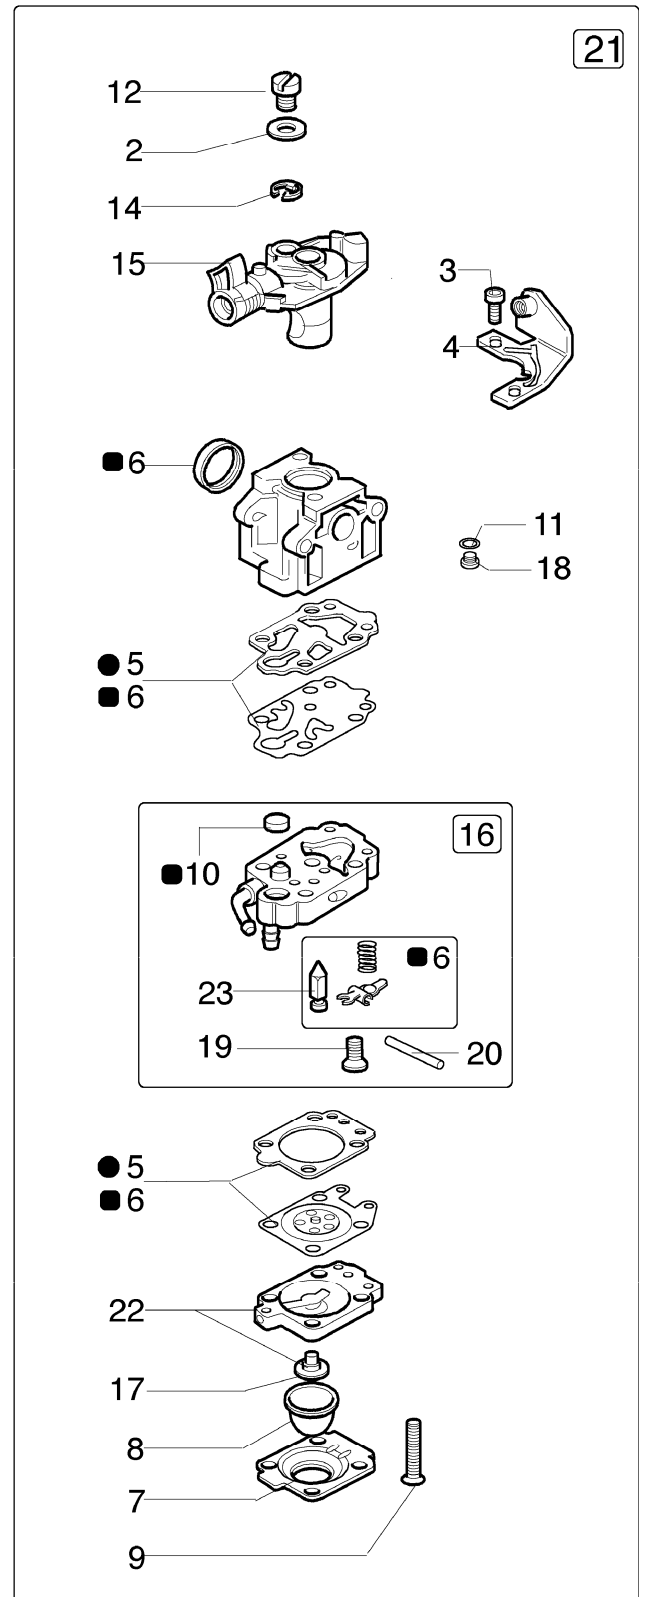

WYK-104 per i modelli con filtro aria in spugna
WYK-104 for mod.with sponge air filter

WYK-144 per i modelli con filtro aria in carta
WYK-144 for mod.with paper air filter

- 5 KIT MEMBRANE E GUARNIZIONI
  DIAPHRAGM & GASKET SET
- 6 KIT RIPARAZIONE
  REPAIR SET

- 5 KIT MEMBRANE E GUARNIZIONI
  DIAPHRAGM & GASKET SET
- 6 KIT RIPARAZIONE
  REPAIR SET