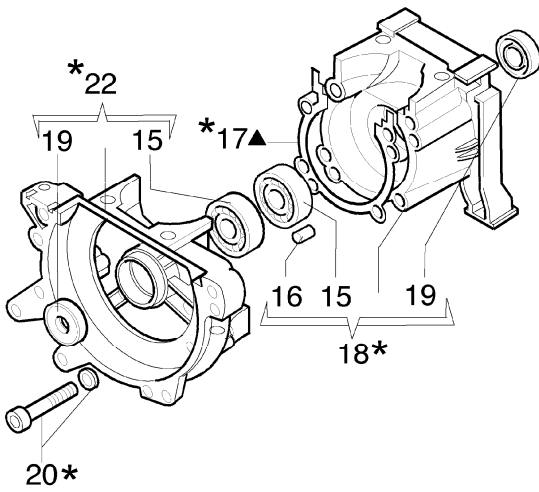

1▲

* 62 Short Block

GRUPPO FILTRO ARIA IN SPUGNA
SPONGE AIR FILTER GROUP

GRUPPO FILTRO ARIA IN CARTA
PAPER AIR FILTER GROUP