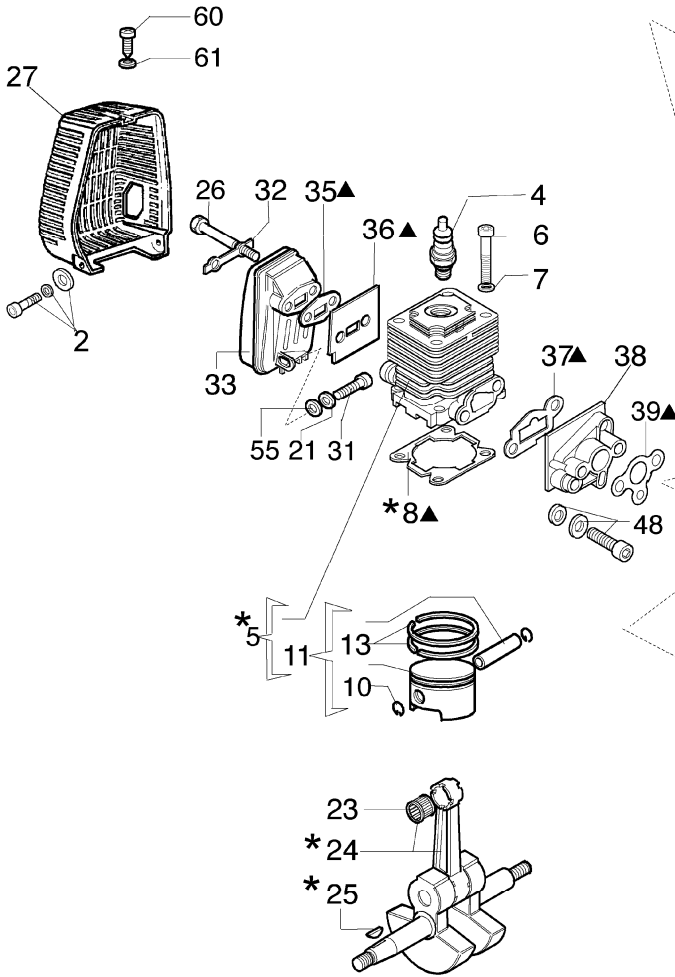

1▲

* 62 Short Block

GRUPPO FILTRO ARIA IN SPUGNA
SPONGE AIR FILTER GROUP

GRUPPO FILTRO ARIA IN CARTA
PAPER AIR FILTER GROUP