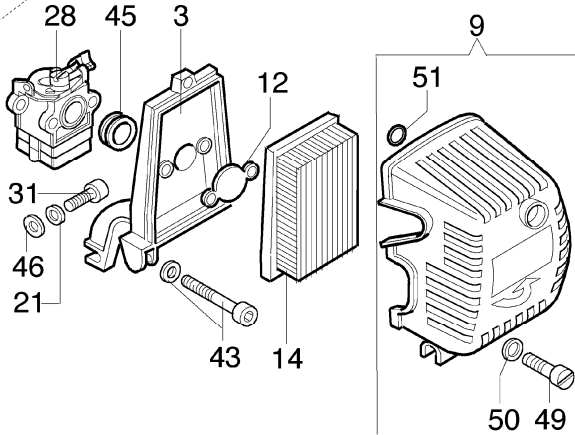

Ersatzteilliste EFCO

Liste des pièces de rechange EFCO

8530 IC

1▲

* 62 Short Block

GRUPPO FILTRO ARIA IN SPUGNA
SPONGE AIR FILTER GROUP

GRUPPO FILTRO ARIA IN CARTA
PAPER AIR FILTER GROUP

8530 IC

* 62 Short Block

8530 IC

Motor

Bild Nr.	Teile Nr.	Anzahl	Beschreibung
49	3908036	1,00	SCHRAUBE
50	3916006	2,00	SCHEIBE
51	008200282	2,00	O-RING
52	61112016	1,00	FILTERDECKEL
53	61040015B	1,00	HALTER
54	3819006	5,00	SCHEIBE
55	3916005	1,00	SCHEIBE
56	61070006	1,00	DICHTUNG
57	61070079R	1,00	STOPFEN
58	4161211	1,00	BUCSHE
59	3801013	4,00	SCHRAUBE
60	3960017	1,00	SCHRAUBE
61	3916004	1,00	SCHEIBE
62	61112043	1,00	SHORTBLOCK

8530 IC
Starter und Kupplung

8530 IC

Starter und Kupplung

Bild Nr.	Teile Nr.	Anzahl	Beschreibung
1	3912012	1,00	MUTTER
2	4175089A	4,00	SCHRAUBE
3	4191179	1,00	DECKEL
4	3818011A	2,00	SCHEIBE
5	4191018	1,00	SCHEIBE
6	3906041	1,00	SCHRAUBE
7	3918006	1,00	SCHEIBE
8	004000132R	1,00	FEDER
9	4098073	1,00	STARTERSEIL
10	4191020A	1,00	STARTER GRIFF
11	006000829	1,00	SCHEIBE
12	4191144B	1,00	STARTER KOMPLET
13	3933038	1,00	MUTTER
14	4191016	2,00	KLINKE
15	4191017A	2,00	FEDER
16	3064010	2,00	SCHEIBE
17	3024007	2,00	RING
18	4191143	1,00	MITNEHMER
19	3916010	1,00	SCHEIBE
20	4191021A	1,00	SCHWUNGRAD
21	4191027B	2,00	STIFT
22	3819006	2,00	SCHEIBE
23	3918010	2,00	SCHEIBE
24	3908016	1,00	SCHRAUBE
25	3819010	1,00	SCHEIBE
26	3916006	1,00	SCHEIBE
27	3049005	1,00	O-RING
28	4191067	1,00	KABEL
29	4098064	1,00	KERZENSTECKER
30	4196040	1,00	ZÜNDSPULE
31	3801013	2,00	SCHRAUBE
32	4175071A	4,00	SCHRAUBE
33	4191030	1,00	KETTENRAD
34	3023008	1,00	STIFT
35	3024015	1,00	SEEGERRING
36	3035019	1,00	LAGERBUCHSE
37	3025022	1,00	RING
38	4191188	1,00	GEHAUSE
39	4191058A	1,00	KAPPE
40	3801016	2,00	SCHRAUBE
41	4191060	2,00	ZIEGEL
42	4192003	1,00	ANPASSUNGSGLIED
43	3914003	1,00	MUTTER
44	4191180	1,00	GEHAUSE
45	4191028	1,00	FEDER
46	4191153AR	1,00	KUPPLUNG
47	3801011	1,00	SCHRAUBE
48	3916005	1,00	SCHEIBE