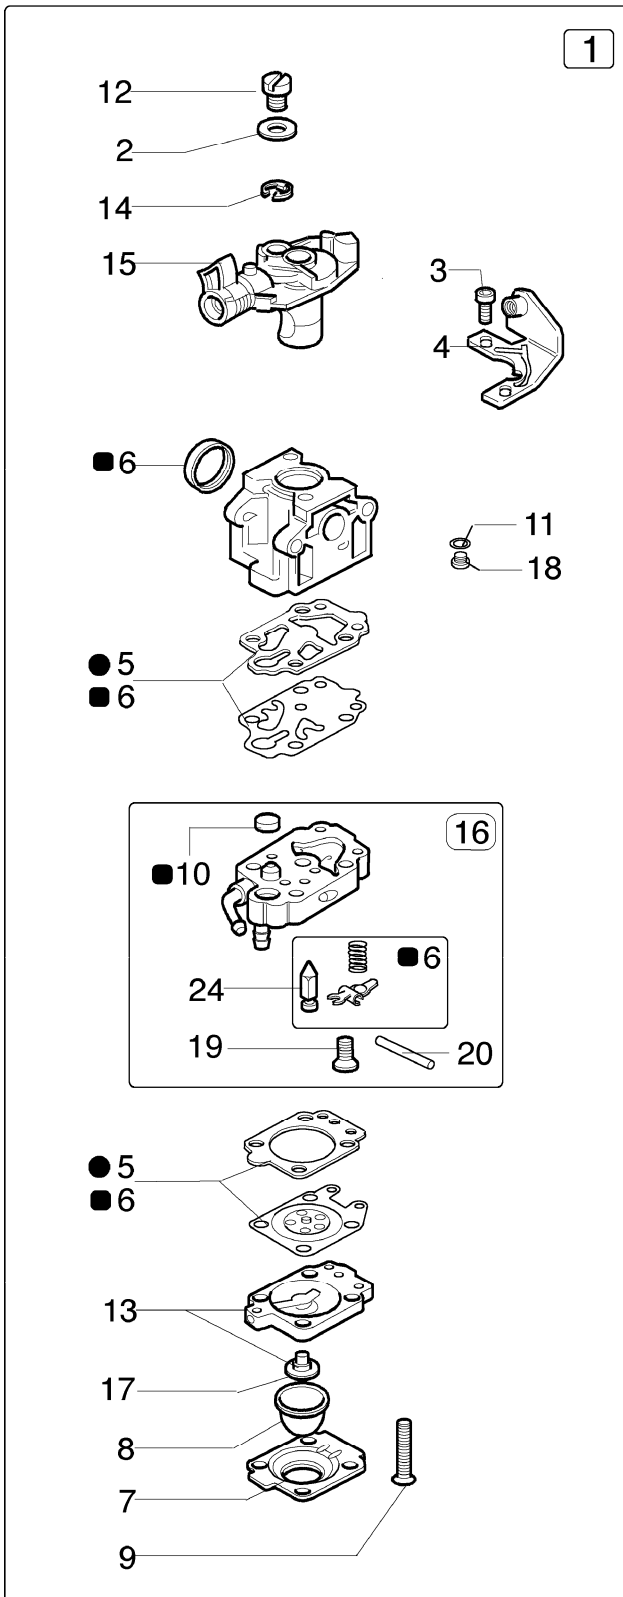

WYK-104 per i modelli con filtro aria in spugna
WYK-104 for mod.with sponge air filter

WYK-144 per i modelli con filtro aria in carta
WYK-144 for mod.with paper air filter

- 5 KIT MEMBRANE E GUARNIZIONI
  DIAPHRAGM & GASKET SET
- 6 KIT RIPARAZIONE
  REPAIR SET

- 5 KIT MEMBRANE E GUARNIZIONI
  DIAPHRAGM & GASKET SET
- 6 KIT RIPARAZIONE
  REPAIR SET