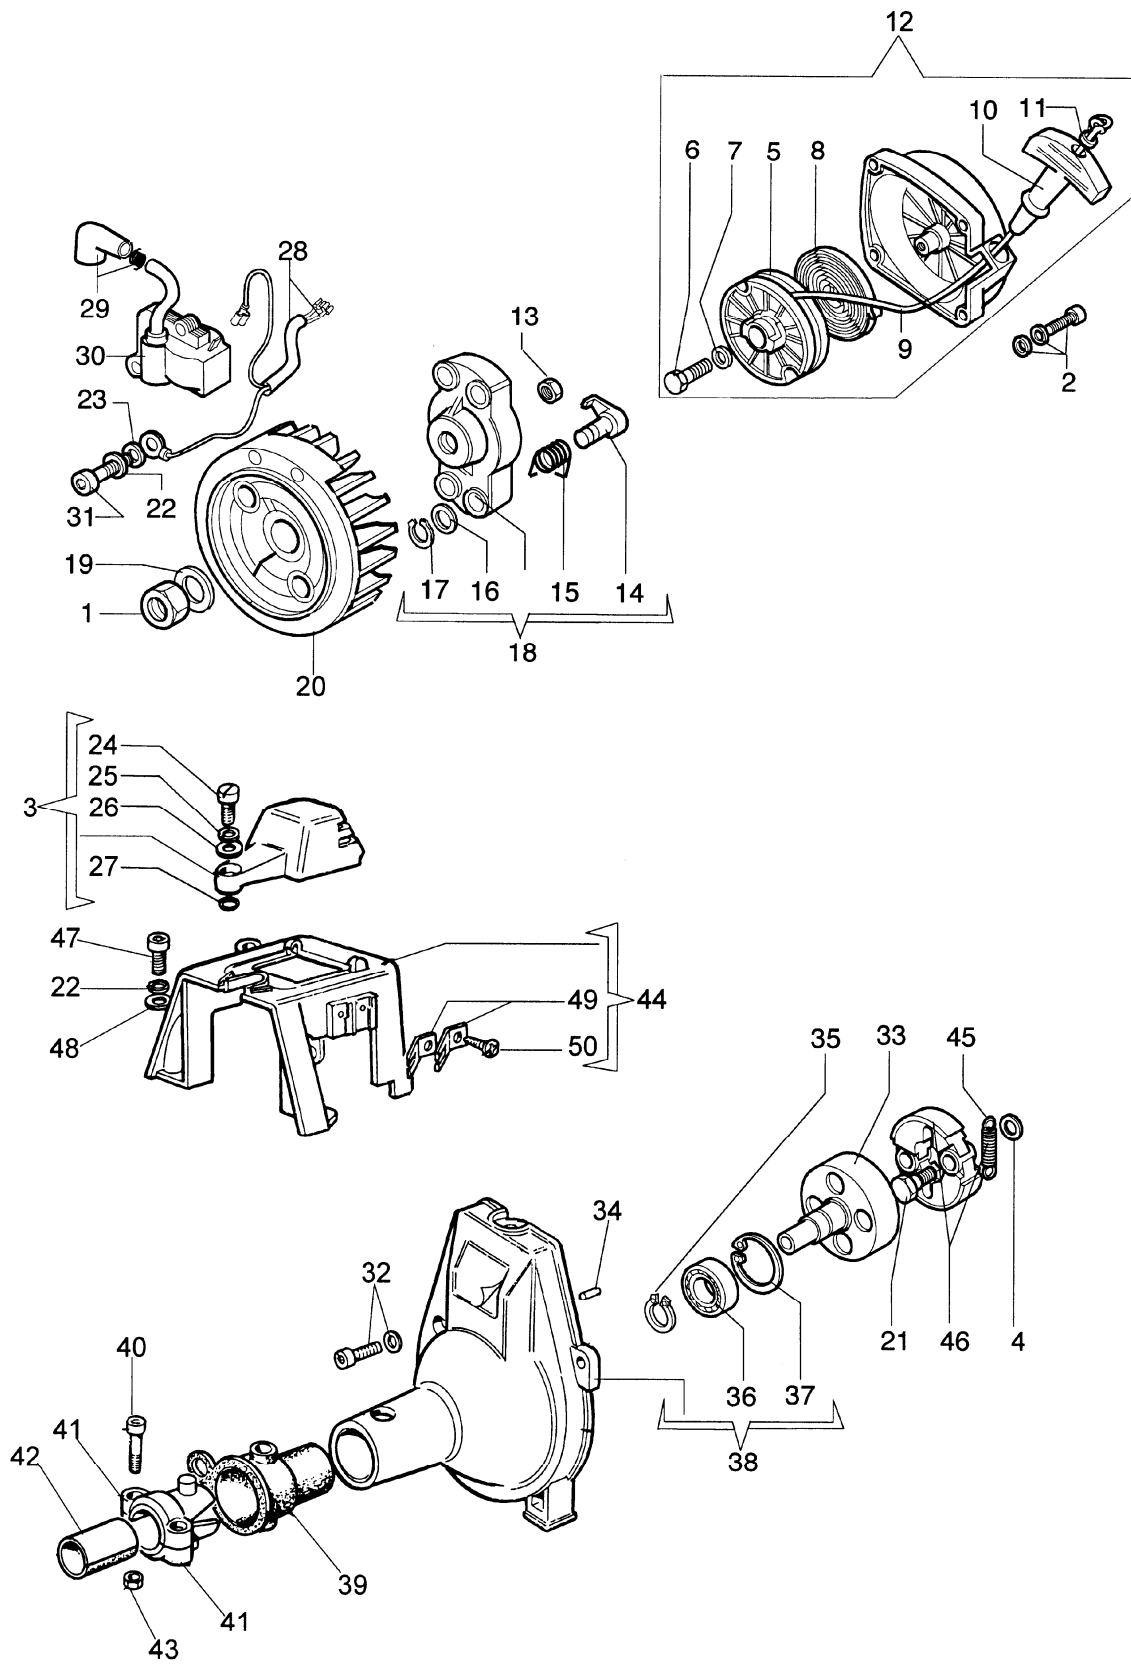

* 62 Short Block

8530 IC

Motor

Bild Nr.	Teile Nr.	Anzahl	Beschreibung
49	3908036	1,00	SCHRAUBE
50	3916006	2,00	SCHEIBE
51	008200282	2,00	O-RING
52	61112016	1,00	FILTERDECKEL
53	61040015B	1,00	HALTER
54	3819006	5,00	SCHEIBE
55	3916005	1,00	SCHEIBE
56	61070006	1,00	DICHTUNG
57	61070079R	1,00	STOPFEN
58	4161211	1,00	BUCSHE
59	3801013	4,00	SCHRAUBE
60	3960017	1,00	SCHRAUBE
61	3916004	1,00	SCHEIBE
62	61112043	1,00	SHORTBLOCK

8530 IC
Starter und Kupplung

8530 IC

Starter und Kupplung

Bild Nr.	Teile Nr.	Anzahl	Beschreibung
1	3912012	1,00	MUTTER
2	4175089A	4,00	SCHRAUBE
3	4191179	1,00	DECKEL
4	3818011A	2,00	SCHEIBE
5	4191018	1,00	SCHEIBE
6	3906041	1,00	SCHRAUBE
7	3918006	1,00	SCHEIBE
8	004000132R	1,00	FEDER
9	4098073	1,00	STARTERSEIL
10	4191020A	1,00	STARTER GRIFF
11	006000829	1,00	SCHEIBE
12	4191144B	1,00	STARTER KOMPLET
13	3933038	1,00	MUTTER
14	4191016	2,00	KLINKE
15	4191017A	2,00	FEDER
16	3064010	2,00	SCHEIBE
17	3024007	2,00	RING
18	4191143	1,00	MITNEHMER
19	3916010	1,00	SCHEIBE
20	4191021A	1,00	SCHWUNGRAD
21	4191027B	2,00	STIFT
22	3819006	2,00	SCHEIBE
23	3918010	2,00	SCHEIBE
24	3908016	1,00	SCHRAUBE
25	3819010	1,00	SCHEIBE
26	3916006	1,00	SCHEIBE
27	3049005	1,00	O-RING
28	4191067	1,00	KABEL
29	4098064	1,00	KERZENSTECKER
30	4196040	1,00	ZÜNDSPULE
31	3801013	2,00	SCHRAUBE
32	4175071A	4,00	SCHRAUBE
33	4191030	1,00	KETTENRAD
34	3023008	1,00	STIFT
35	3024015	1,00	SEEGERRING
36	3035019	1,00	LAGERBUCHSE
37	3025022	1,00	RING
38	4191188	1,00	GEHAUSE
39	4191058A	1,00	KAPPE
40	3801016	2,00	SCHRAUBE
41	4191060	2,00	ZIEGEL
42	4192003	1,00	ANPASSUNGSGLIED
43	3914003	1,00	MUTTER
44	4191180	1,00	GEHAUSE
45	4191028	1,00	FEDER
46	4191153AR	1,00	KUPPLUNG
47	3801011	1,00	SCHRAUBE
48	3916005	1,00	SCHEIBE