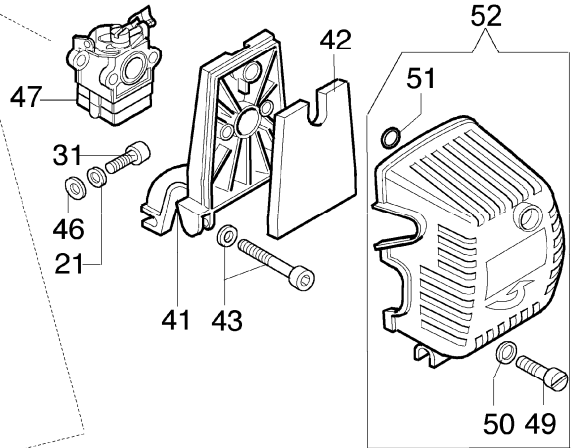

Ersatzteilliste EFCO

Liste des pièces de rechange EFCO

8530 IC

1▲

* 62 Short Block

GRUPPO FILTRO ARIA IN SPUGNA
SPONGE AIR FILTER GROUP

GRUPPO FILTRO ARIA IN CARTA
PAPER AIR FILTER GROUP

8530 IC

* 62 Short Block

8530 IC

Motor

Bild Nr.	Teile Nr.	Anzahl	Beschreibung
49	3908036	1,00	SCHRAUBE
50	3916006	2,00	SCHEIBE
51	008200282	2,00	O-RING
52	61112016	1,00	FILTERDECKEL
53	61040015B	1,00	HALTER
54	3819006	5,00	SCHEIBE
55	3916005	1,00	SCHEIBE
56	61070006	1,00	DICHTUNG
57	61070079R	1,00	STOPFEN
58	4161211	1,00	BUCSHE
59	3801013	4,00	SCHRAUBE
60	3960017	1,00	SCHRAUBE
61	3916004	1,00	SCHEIBE
62	61112043	1,00	SHORTBLOCK

8530 IC
Starter und Kupplung

8530 IC

Starter und Kupplung

Bild Nr.	Teile Nr.	Anzahl	Beschreibung
1	3912012	1,00	MUTTER
2	4175089A	4,00	SCHRAUBE
3	4191179	1,00	DECKEL
4	3818011A	2,00	SCHEIBE
5	4191018	1,00	SCHEIBE
6	3906041	1,00	SCHRAUBE
7	3918006	1,00	SCHEIBE
8	004000132R	1,00	FEDER
9	4098073	1,00	STARTERSEIL
10	4191020A	1,00	STARTER GRIFF
11	006000829	1,00	SCHEIBE
12	4191144B	1,00	STARTER KOMPLET
13	3933038	1,00	MUTTER
14	4191016	2,00	KLINKE
15	4191017A	2,00	FEDER
16	3064010	2,00	SCHEIBE
17	3024007	2,00	RING
18	4191143	1,00	MITNEHMER
19	3916010	1,00	SCHEIBE
20	4191021A	1,00	SCHWUNGRAD
21	4191027B	2,00	STIFT
22	3819006	2,00	SCHEIBE
23	3918010	2,00	SCHEIBE
24	3908016	1,00	SCHRAUBE
25	3819010	1,00	SCHEIBE
26	3916006	1,00	SCHEIBE
27	3049005	1,00	O-RING
28	4191067	1,00	KABEL
29	4098064	1,00	KERZENSTECKER
30	4196040	1,00	ZÜNDSPULE
31	3801013	2,00	SCHRAUBE
32	4175071A	4,00	SCHRAUBE
33	4191030	1,00	KETTENRAD
34	3023008	1,00	STIFT
35	3024015	1,00	SEEGERRING
36	3035019	1,00	LAGERBUCHSE
37	3025022	1,00	RING
38	4191188	1,00	GEHAUSE
39	4191058A	1,00	KAPPE
40	3801016	2,00	SCHRAUBE
41	4191060	2,00	ZIEGEL
42	4192003	1,00	ANPASSUNGSGLIED
43	3914003	1,00	MUTTER
44	4191180	1,00	GEHAUSE
45	4191028	1,00	FEDER
46	4191153AR	1,00	KUPPLUNG
47	3801011	1,00	SCHRAUBE
48	3916005	1,00	SCHEIBE