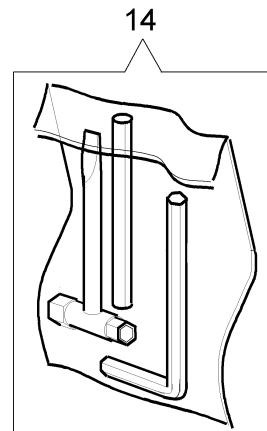

**3** KIT RIPARAZIONE  
REPAIR KIT

Bild Nr.	Anz.	Teilenummer	Beschreibung	Gültigkeit ab	Gültigkeit bis	Hinweis	Nachricht
1	1	074000239	Schraube				
2	1	074000147	Deckel				
3	1	2318671	Reparatur-satz				
4	1	074000238	Deckel				
6	1	2318572	Kraftstoffpumpe				
7	1	095000164	Ring				
8	1	003300201	Bissel				
9	1	2318592	Ventil				
10	1	2318191	Deckel				
11	2	035000162	Schraube				
12	1	093500115	Feder				
13	1	2318699	Schraube H				
14	1	2318767	Schraube L				
15	1	035000165	Feder				
16	4	072700347	Feder				
17	1	072700209	Welle				
18	1	2318211	Stift				
19	1	003300209	Schraube				
20	1	072700211	Klappe				
21	1	094600148	Feder				
22	1	074000240	Schraube				
23	1	2318694	Deckel				
24	1	003300202	Schraube				
25	1	2318695	Deckel				
27	1	2318690R	Vergaser WT-460B				

Bild Nr.	Anz.	Teilenummer	Beschreibung	Gültigkeit ab	Gültigkeit bis	Hinweis	Nachricht
1	1	63019022	Halbautomatisches kpl. EF Ø2,4				BT3-073- 08/07
2	1	3960040R	Schraube				
3	1	4174278	Platte				
4	4	3802004CR	Schraube				
5	1	4179113AR	Schürze				
6	1	4174275R	Blatt				
7	1	61042035BR	Protege disque				
8	2	4199005AR	Buchse				
9	1	4199008B	Einsatz (male)				
10	1	4199004	Feder				
11	1	4199052	Fadenspule				
12	1	4199026A	Deckel				BT3-073- 08/07
13	1	4199046	Deckel				BT3-073- 08/07
14	1	61052031R	Werkzeugsatz				
15	1	4095673B	Disc 3 Klingen				
16	1	4196150	Etichettenkit				
17	1	4160463AR	Einfacher traggurt				