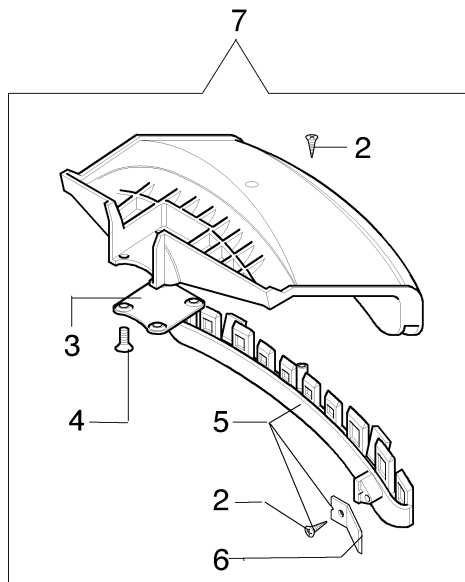

**3** KIT RIPARAZIONE  
REPAIR KIT

Bild Nr.	Anz.	Teilenummer	Beschreibung	Gültigkeit ab	Gültigkeit bis	Hinweis	Nachricht
1	1	074000239	Schraube				
2	1	074000147	Deckel				
3	1	2318671	Reparatur-satz				
4	1	074000238	Deckel				
6	1	2318572	Kraftstoffpumpe				
7	1	095000164	Ring				
8	1	003300201	Bissel				
9	1	2318592	Ventil				
10	1	2318191	Deckel				
11	2	035000162	Schraube				
12	1	093500115	Feder				
13	1	2318699	Schraube H				
14	1	2318767	Schraube L				
15	1	035000165	Feder				
16	4	072700347	Feder				
17	1	072700209	Welle				
18	1	2318211	Stift				
19	1	003300209	Schraube				
20	1	072700211	Klappe				
21	1	094600148	Feder				
22	1	074000240	Schraube				
23	1	2318694	Deckel				
24	1	003300202	Schraube				
25	1	2318695	Deckel				
27	1	2318690R	Vergaser WT-460B				

Bild Nr.	Anz.	Teilenummer	Beschreibung	Gültigkeit ab	Gültigkeit bis	Hinweis	Nachricht
1	1	63019022	Halbautomatisches kpl. EF Ø2,4				BT3-073- 08/07
2	1	3960040R	Schraube				
3	1	4174278	Platte				
4	4	3802004CR	Schraube				
5	1	4179113AR	Schürze				
6	1	4174275R	Blatt				
7	1	61042035BR	Protege disque				
8	2	4199005AR	Buchse				
9	1	4199008B	Einsatz (male)				
10	1	4199004	Feder				
11	1	4199052	Fadenspule				
12	1	4199026A	Deckel				BT3-073- 08/07
13	1	4199046	Deckel				BT3-073- 08/07
14	1	61052031R	Werkzeugsatz				
15	1	4095673B	Disc 3 Klingen				
16	1	4196150	Etichettenkit				
17	1	4160463AR	Einfacher traggurt				