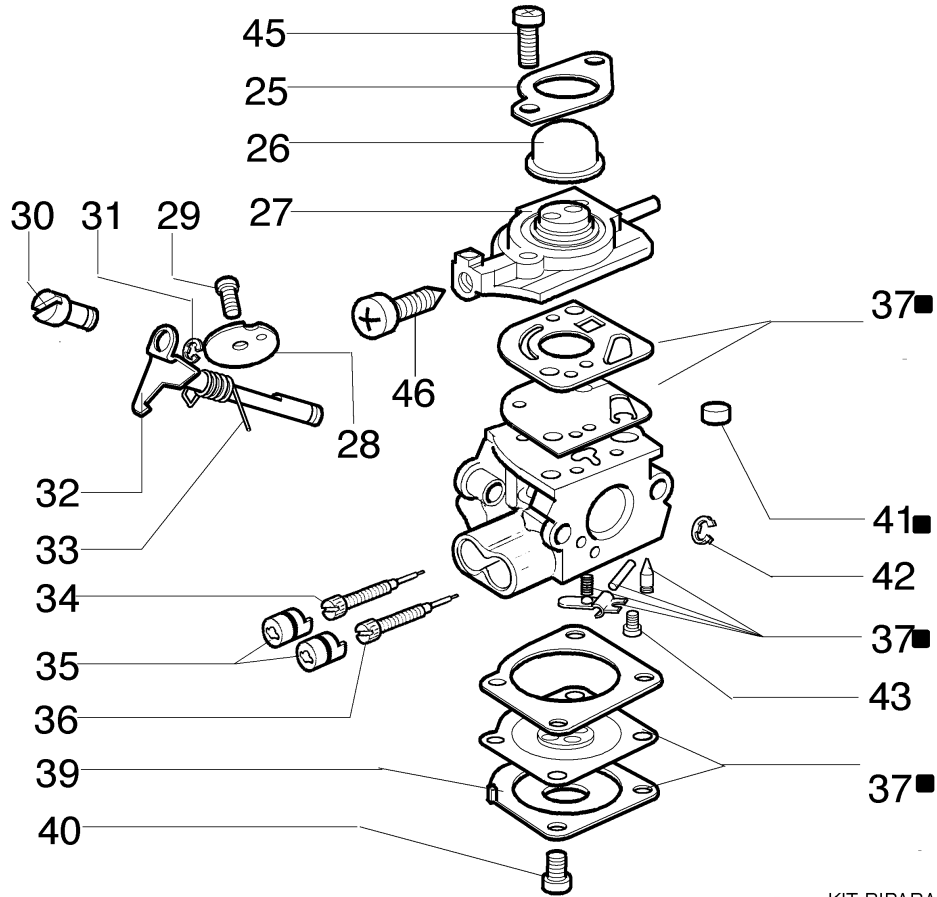

44

ZAMA C1Q-E10

■ 37 KIT RIPARAZIONE
REPAIR KIT

Bild Nr.	Anz.	Teilenummer	Beschreibung	Gültigkeit ab	Gültigkeit bis	Hinweis	Nachricht
25	1	2318526	Deckel				
26	1	2318875	Kugel				
27	1	2318685	Deckel				
28	1	2318872	Klappe				
29	1	2318388	Schraube				
30	1	2318412	Haken				
31	1	2318387	Ring				
32	1	2318689	Welle				
33	1	2318528	Feder				
34	1	2318697	Schraube L				
35	2	2318687	Caps-lock				
36	1	2318696	Schraube H				
37	1	2318886	Reparatur-satz				
39	1	2318880	Deckel				
40	4	2318522	Schraube				
41	1	2318392	Filter				
42	1	2318535	Ring				
43	1	2318527	Schraube				
44	1	2318690R	Vergaser WT-460B				
45	2	2318521	Schraube				
46	1	2318876	Schraube