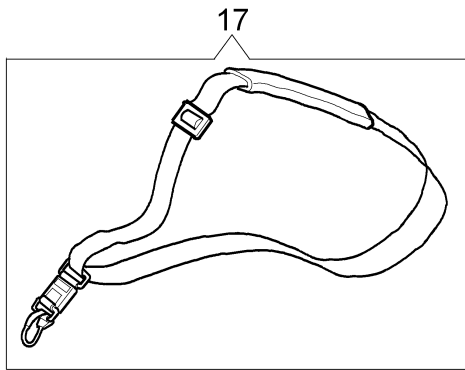

**3** KIT RIPARAZIONE  
REPAIR KIT

Bild Nr.	Anz.	Teilenummer	Beschreibung	Gültigkeit ab	Gültigkeit bis	Hinweis	Nachricht
1	1	074000239	Schraube				
2	1	074000147	Deckel				
3	1	2318671	Reparatur-satz				
4	1	074000238	Deckel				
6	1	2318572	Kraftstoffpumpe				
7	1	095000164	Ring				
8	1	003300201	Bissel				
9	1	2318592	Ventil				
10	1	2318191	Deckel				
11	2	035000162	Schraube				
12	1	093500115	Feder				
13	1	2318699	Schraube H				
14	1	2318767	Schraube L				
15	1	035000165	Feder				
16	4	072700347	Feder				
17	1	072700209	Welle				
18	1	2318211	Stift				
19	1	003300209	Schraube				
20	1	072700211	Klappe				
21	1	094600148	Feder				
22	1	074000240	Schraube				
23	1	2318694	Deckel				
24	1	003300202	Schraube				
25	1	2318695	Deckel				
27	1	2318690R	Vergaser WT-460B				

Bild Nr.	Anz.	Teilenummer	Beschreibung	Gültigkeit ab	Gültigkeit bis	Hinweis	Nachricht
1	1	63019022	Halbautomatisches kpl. EF Ø2,4				BT3-073- 08/07
2	1	3960040R	Schraube				
3	1	4174278	Platte				
4	4	3802004CR	Schraube				
5	1	4179113AR	Schürze				
6	1	4174275R	Blatt				
7	1	61042035BR	Protege disque				
8	2	4199005AR	Buchse				
9	1	4199008B	Einsatz (male)				
10	1	4199004	Feder				
11	1	4199052	Fadenspule				
12	1	4199026A	Deckel				BT3-073- 08/07
13	1	4199046	Deckel				BT3-073- 08/07
14	1	61052031R	Werkzeugsatz				
15	1	4095673B	Disc 3 Klingen				
16	1	4196150	Etichettenkit				
17	1	4160463AR	Einfacher traggurt				