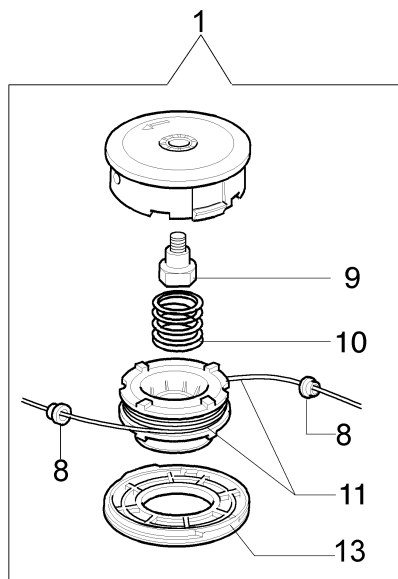

**3** KIT RIPARAZIONE  
REPAIR KIT

Bild Nr.	Anz.	Teilenummer	Beschreibung	Gültigkeit ab	Gültigkeit bis	Hinweis	Nachricht
1	1	074000239	Schraube				
2	1	074000147	Deckel				
3	1	2318671	Reparatur-satz				
4	1	074000238	Deckel				
6	1	2318572	Kraftstoffpumpe				
7	1	095000164	Ring				
8	1	003300201	Bissel				
9	1	2318592	Ventil				
10	1	2318191	Deckel				
11	2	035000162	Schraube				
12	1	093500115	Feder				
13	1	2318699	Schraube H				
14	1	2318767	Schraube L				
15	1	035000165	Feder				
16	4	072700347	Feder				
17	1	072700209	Welle				
18	1	2318211	Stift				
19	1	003300209	Schraube				
20	1	072700211	Klappe				
21	1	094600148	Feder				
22	1	074000240	Schraube				
23	1	2318694	Deckel				
24	1	003300202	Schraube				
25	1	2318695	Deckel				
27	1	2318690R	Vergaser WT-460B				