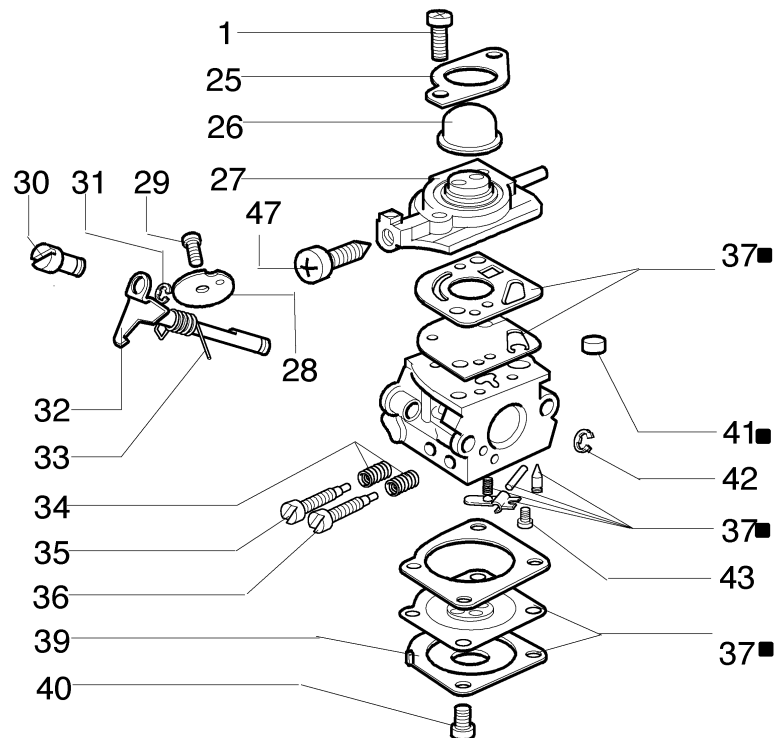

■ 37 KIT RIPARAZIONE
REPAIR KIT