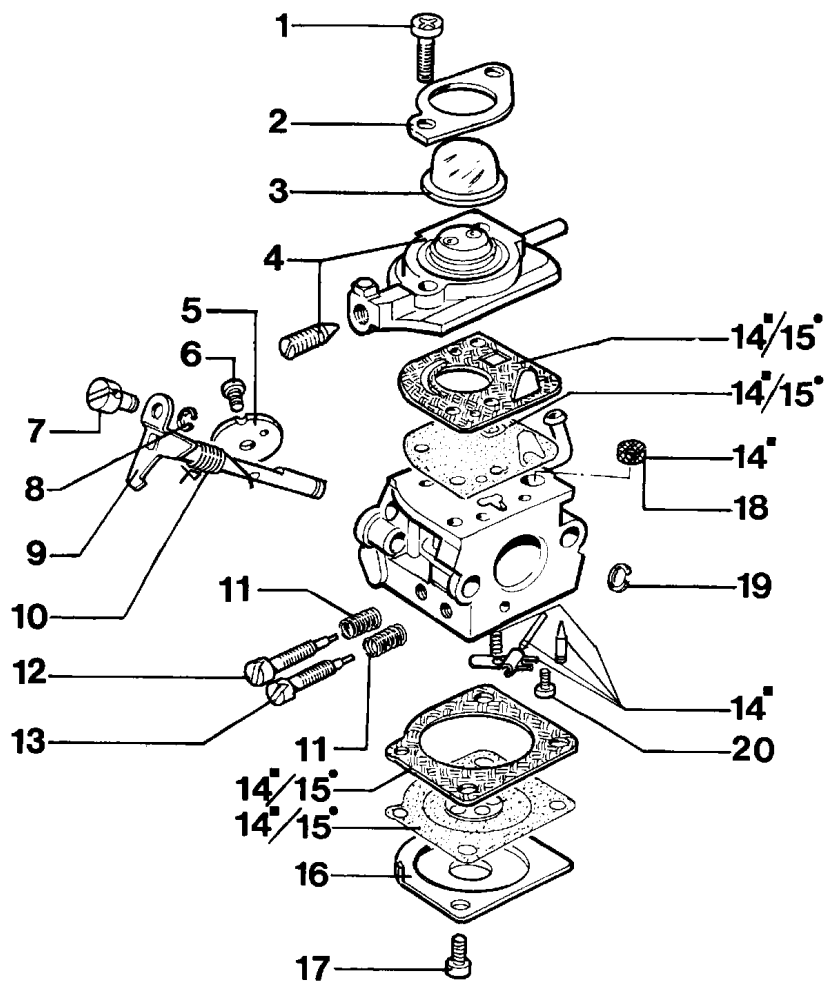

Illustration Getriebe

Illustration Getriebe

Bild Nr.	St.- Zahl	Teile Nr.	Beschreibung
47	1	61040074AR	Schraube
48	1	4179089R	Flansch
49	1	3025022	Ring
50	1	3034012R	Lager
51	1	61042032BR	Kegelradantrieb Ø28
52	1	3025009	Ring
53	1	3035230	Lager
54	1	3024010R	Ring
55	1	61040066	Distanzstück
56	1	3034218	Lager
57	1	61040145R	Deckel
58	1	3025019	Ring
59	1	4138630A	Toranschluss
60	1	4197038	Gaskabel
61	1	044000058A	Dichtung
62	1	4197017ER	Mantel

Illustration Starter und kupplung

Illustration Starter und kupplung

Bild Nr.	St.- Zahl	Teile Nr.	Beschreibung
1	1	3912012	Mutter
2	4	4175089A	Schraube
3	1	4191179	Schutz
4	2	3818011A	Scheibe
5	1	4191018AR	Seilrolle
6	1	3906041	Schraube
7	1	3918006	Scheibe
8	1	004000132R	Feder
9	1	4098073R	Starterseil
10	1	4191020A	Starter griff
11	1	006000829	Scheibe
12	1	4191144BR	Starter komplet
13	1	3933038	Mutter
14	2	4191016	Klinke
15	2	4191017A	Feder
16	2	3064010	Scheibe
17	2	3024007	Ring
18	1	4191143	Mitnehmer
19	1	3916010	Scheibe
20	1	4191021AR	Schwungrad
21	2	4191027ER	Bolzen
22	2	3819006	Scheibe
23	2	3918010	Scheibe
24	1	3908032R	Schraube
25	1	3819010	Scheibe
26	1	3916006	Scheibe
27	1	3049005	O-ring
28	1	61110105	Kabel
29	1	4098064R	Kerzenstecker
30	1	4196142R	Zündspule
31	2	3801013	Schraube
32	4	4175071A	Schraube
33	1	4193005R	Kupplunstromel
34	1	3023008R	Stift
35	1	3024015	Seegerring
36	1	3035019R	Lager
37	1	3025022	Ring
38	1	4193051	Gehäuse
39	1	4191153AR	Kupplung
40	1	3049013	O-ring
41	1	3916005	Scheibe
42	1	4191069B	Keil
43	2	3960030	Schraube
44	1	4191180R	Deckel
45	1	4191028R	Feder
46	1	4193010	Halter

Illustration Starter und kupplung

Illustration Starter und kupplung

Bild Nr.	St.- Zahl	Teile Nr.	Beschreibung
47	1	4193007	Anpassungsglied

21 ZAMA C1Q-E3

mod. 8420 - 8425 - 8510 - 8515

- 15 ● KIT MEMBRANE & GUARNIZIONI
DIAPHRAGM & GASKET SET
- 14 ■ KIT RIPARAZIONE
REPAIR KIT