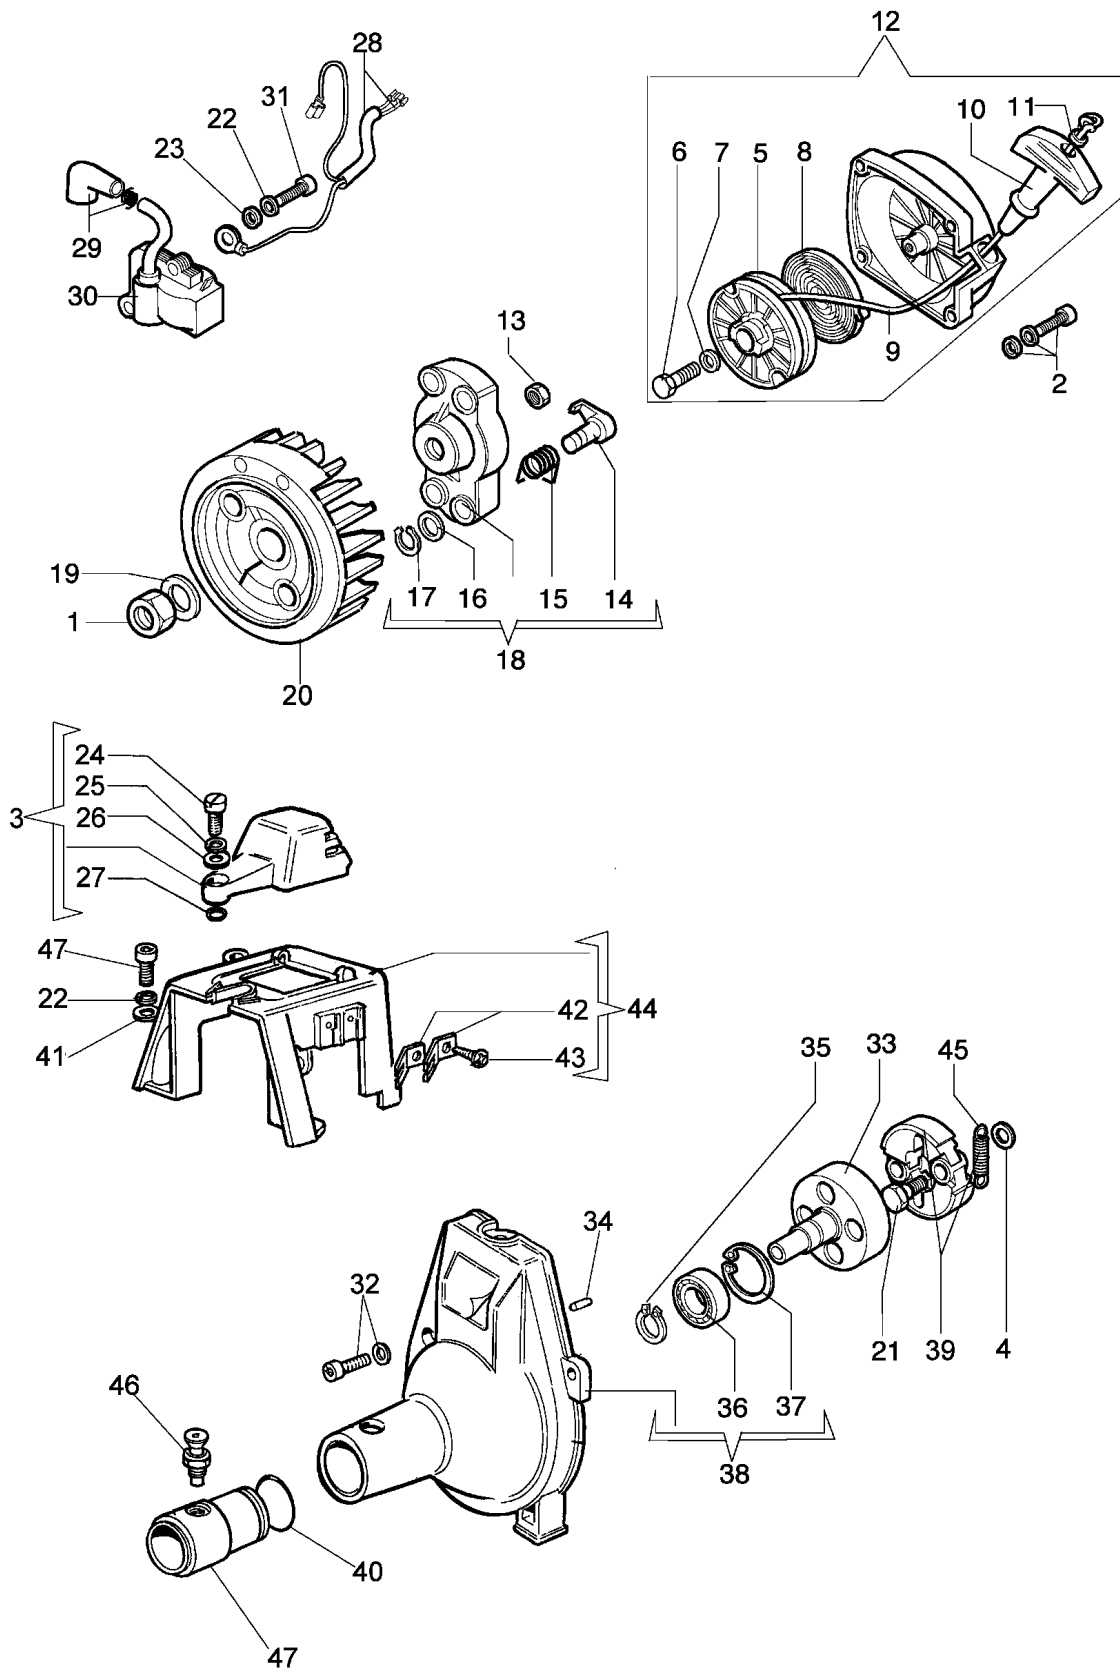

Illustration Getriebe

Illustration Getriebe

Bild Nr.	St.- Zahl	Teile Nr.	Beschreibung
47	1	61040074AR	Schraube
48	1	4179089R	Flansch
49	1	3025022	Ring
50	1	3034012R	Lager
51	1	61042032BR	Kegelradantrieb Ø28
52	1	3025009	Ring
53	1	3035230	Lager
54	1	3024010R	Ring
55	1	61040066	Distanzstück
56	1	3034218	Lager
57	1	61040145R	Deckel
58	1	3025019	Ring
59	1	4138630A	Toranschluss
60	1	4197038	Gaskabel
61	1	044000058A	Dichtung
62	1	4197017ER	Mantel

Illustration Starter und kupplung

Illustration Starter und kupplung

Bild Nr.	St.- Zahl	Teile Nr.	Beschreibung
1	1	3912012	Mutter
2	4	4175089A	Schraube
3	1	4191179	Schutz
4	2	3818011A	Scheibe
5	1	4191018AR	Seilrolle
6	1	3906041	Schraube
7	1	3918006	Scheibe
8	1	004000132R	Feder
9	1	4098073R	Starterseil
10	1	4191020A	Starter griff
11	1	006000829	Scheibe
12	1	4191144BR	Starter komplet
13	1	3933038	Mutter
14	2	4191016	Klinke
15	2	4191017A	Feder
16	2	3064010	Scheibe
17	2	3024007	Ring
18	1	4191143	Mitnehmer
19	1	3916010	Scheibe
20	1	4191021AR	Schwungrad
21	2	4191027ER	Bolzen
22	2	3819006	Scheibe
23	2	3918010	Scheibe
24	1	3908032R	Schraube
25	1	3819010	Scheibe
26	1	3916006	Scheibe
27	1	3049005	O-ring
28	1	61110105	Kabel
29	1	4098064R	Kerzenstecker
30	1	4196142R	Zündspule
31	2	3801013	Schraube
32	4	4175071A	Schraube
33	1	4193005R	Kupplunstromel
34	1	3023008R	Stift
35	1	3024015	Seegerring
36	1	3035019R	Lager
37	1	3025022	Ring
38	1	4193051	Gehäuse
39	1	4191153AR	Kupplung
40	1	3049013	O-ring
41	1	3916005	Scheibe
42	1	4191069B	Keil
43	2	3960030	Schraube
44	1	4191180R	Deckel
45	1	4191028R	Feder
46	1	4193010	Halter

Illustration Starter und kupplung

Illustration Starter und kupplung

Bild Nr.	St.- Zahl	Teile Nr.	Beschreibung
47	1	4193007	Anpassungsglied

21 ZAMA C1Q-E3

mod. 8420 - 8425 - 8510 - 8515

- 15 ● KIT MEMBRANE & GUARNIZIONI
DIAPHRAGM & GASKET SET
- 14 ■ KIT RIPARAZIONE
REPAIR KIT