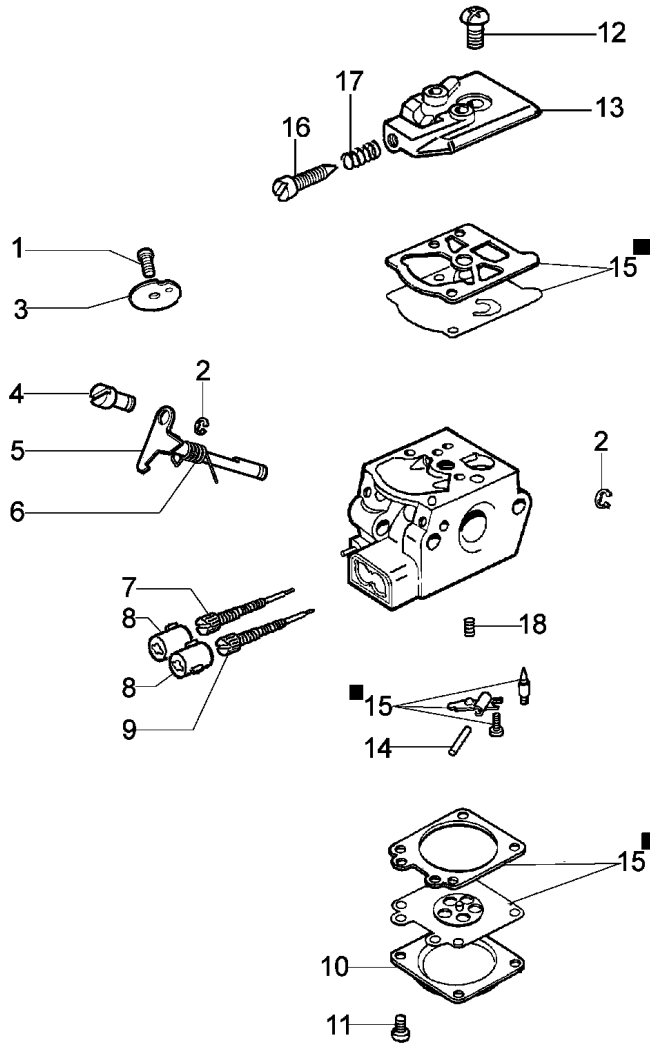

## Illustration    Antrieb

Bild Nr.	St.- Zahl	Teile Nr.	Beschreibung
1	2	3914003R	Mutter
2	3	3801015	Schraube
3	1	4179194R	Schelle Ø28
4	1	61252049R	Rohr Ø28
5	1	61200187R	Flexibel welle
6	6	3918010R	Scheibe
7	4	3801017R	Schraube
8	4	3819006R	Scheibe
9	1	61040061	Kragen
10	1	61042039	Handgriff
11	1	61040050AR	Hebel
12	1	61040057R	Feder
13	1	61040052	Klinke
14	1	61040049	Gashebel
15	1	61040056R	Feder
16	1	61040055	Schelle
17	1	3960061AR	Schraube
18	1	61040054	Blech
19	1	61040053	Blech
20	1	61040051	Kombischieber
21	3	3960067AR	Schraube
22	1	3801011	Schraube
23	1	61042021A	Handgriff
24	1	4161319A	Toranschluss
25	1	61200045R	Gaskabel
26	1	61200044R	Kabel
27	1	61040133	Kegelradantrieb
28	1	61042026	Schultz
29	1	61110075R	Mutter
30	1	61110074R	Schultz
31	1	4179089R	Flansch
32	1	3025018R	Kranz
33	1	3024010R	Ring
34	1	3035040R	Lager
35	1	3035023R	Lager
36	1	3025009	Ring
37	1	4138311A	Ring
38	1	61050013R	Getriebe gehause
39	1	61040071R	Stopfen
40	1	3901016	Schraube
41	1	3034218	Lager
42	1	61250054R	Bolzen
43	1	3034012R	Lager
44	1	3025022R	Seeger-ring
45	1	3050018R	Kobelnring
46	1	61040066R	Distanzstück

Illustration Antrieb

## Illustration    Antrieb

---

Bild Nr.	St.- Zahl	Teile Nr.	Beschreibung
47	1	61040145R	Deckel
48	1	3901008R	Schrauben
49	1	61250066R	Kegelradantrieb Ø28

Walbro WT-870B

15 ■ KIT RIPARAZIONE  
REPAIR KIT

## Illustration Vergaser

---

Bild Nr.	St.- Zahl	Teile Nr.	Beschreibung
1	1	50010141	Schraube
2	2	095000164	Ring
3	1	072700211	Klappe
4	1	2318211	Stift
5	1	2318786	Welle
6	1	094600208	Feder
7	1	2318736	Schraube
8	2	2318687	Caps-lock
9	1	2318631	Schraube
10	1	2318191	Deckel
11	4	035000162	Schraube
12	1	003300197	Schraube
13	1	375100087	Deckel
14	1	003300201	Bissel
15	1	2318671	Reparatur-satz
16	1	074000240	Schraube
17	1	094600148	Feder
18	1	2318607	Feder