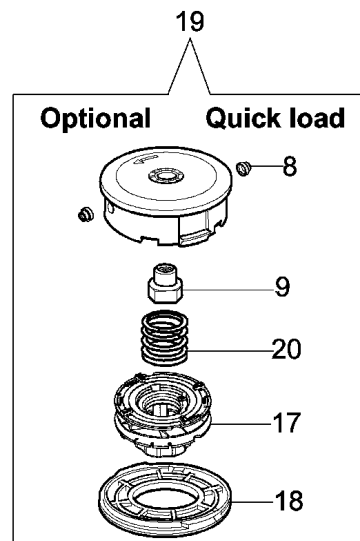

Illustration Schneidwerkzeuge

Illustration   Schneidwerkzeuge

Bild Nr.	St.- Zahl	Teile Nr.	Beschreibung
1	1	63019018	Halbautomatischef kpl. Ø3
2	2	3960040R	Schraube
3	1	4174278	Streifen
4	4	3802004CR	Schraube
5	1	4174283A	Blech
6	1	4174275R	Klinge
7	1	4192048B	Schutz kpl.
8	2	4199005A	Buchse
9	1	61110076	Einsatz
10	1	4199004	Feder
11	1	4199042R	Zundanker Ø3
12	1	4095673AR	Schneidblatt
13	1	4199035AR	Deckel
14	1	61052031	Werkzeugsatz
15	1	4160463AR	Einfacher tragegurt
16	1	61200282	Etichettenkit
17	1	4199049	Zundanker
18	1	4199046	Deckel
19	1	63019012A	Nylonkopf Quick load Ø3
20	1	4199048R	Feder