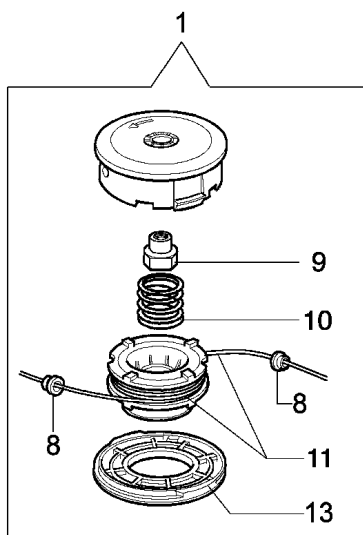

Illustration Schneidwerkzeuge

Illustration   Schneidwerkzeuge

Bild Nr.	St.- Zahl	Teile Nr.	Beschreibung
1	1	63019018	Halbautomatischef kpl. Ø3
2	2	3960040R	Schraube
3	1	4174278	Streifen
4	4	3802004CR	Schraube
5	1	4174283A	Blech
6	1	4174275R	Klinge
7	1	4192048B	Schutz kpl.
8	2	4199005A	Buchse
9	1	61110076	Einsatz
10	1	4199004	Feder
11	1	4199042R	Zundanker Ø3
12	1	4095673AR	Schneidblatt
13	1	4199035AR	Deckel
14	1	61052031	Werkzeugsatz
15	1	4160463AR	Einfacher tragegurt
16	1	61200282	Etichettenkit
17	1	4199049	Zundanker
18	1	4199046	Deckel
19	1	63019012A	Nylonkopf Quick load Ø3
20	1	4199048R	Feder