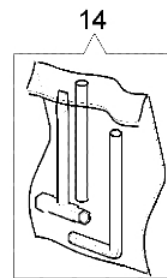

Walbro WT-870B

15 ■ KIT RIPARAZIONE  
REPAIR KIT

Bild Nr.	Anz.	Teilenummer	Beschreibung	Technische Nachricht
1	1	50010141	Schraube	
2	2	095000164	Ring	
3	1	072700211	Klappe	
4	1	2318211	Stift	
5	1	2318786	Welle	
6	1	094600208	Feder	
7	1	2318736	Schraube	
8	2	2318687	Caps-lock	
9	1	2318631	Schraube	
10	1	2318191	Deckel	
11	4	035000162	Schraube	
12	1	003300197	Schraube	
13	1	375100087	Deckel	
14	1	003300201	Bissel	
15	1	2318671	Reparatur-satz	
16	1	074000240	Schraube	
17	1	094600148	Feder	

Bild Nr.	Anz.	Teilenummer	Beschreibung	Technische Nachricht
1	1	61112059A	Halbautomatischef kpl. Ø3	
2	1	3960040R	Schraube	
3	1	4174278	Streifen	
4	4	3802004CR	Schraube	
5	1	4174283A	Blech	
6	1	4174275R	Klinge	
7	1	4192048A	Komplett schutz	
8	2	4199005A	Buchse	
9	1	61110076	Einsatz	
10	1	4199004	Feder	
11	1	4199031A	Spule nyl. Ø3	
12	1	4095673AR	3-zahnige schneideblätter aus spezialstahl	
13	1	4199035R	Deckel	
14	1	61052031	Werkzeugsatz	
15	1	4160463AR	Keilriemen	
16	1	61202066	Etichettenkit	