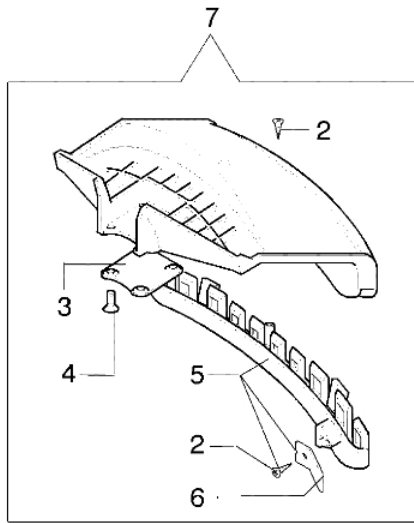

Walbro WT-870B

15 ■ KIT RIPARAZIONE  
REPAIR KIT

Bild Nr.	Anz.	Teilenummer	Beschreibung	Technische Nachricht
1	1	50010141	Schraube	
2	2	095000164	Ring	
3	1	072700211	Klappe	
4	1	2318211	Stift	
5	1	2318786	Welle	
6	1	094600208	Feder	
7	1	2318736	Schraube	
8	2	2318687	Caps-lock	
9	1	2318631	Schraube	
10	1	2318191	Deckel	
11	4	035000162	Schraube	
12	1	003300197	Schraube	
13	1	375100087	Deckel	
14	1	003300201	Bissel	
15	1	2318671	Reparatur-satz	
16	1	074000240	Schraube	
17	1	094600148	Feder	

Bild Nr.	Anz.	Teilenummer	Beschreibung	Technische Nachricht
1	1	61112059A	Halbautomatischef kpl. Ø3	
2	1	3960040R	Schraube	
3	1	4174278	Streifen	
4	4	3802004CR	Schraube	
5	1	4174283A	Blech	
6	1	4174275R	Klinge	
7	1	4192048A	Komplett schutz	
8	2	4199005A	Buchse	
9	1	61110076	Einsatz	
10	1	4199004	Feder	
11	1	4199031A	Spule nyl. Ø3	
12	1	4095673AR	3-zahnige schneideblätter aus spezialstahl	
13	1	4199035R	Deckel	
14	1	61052031	Werkzeugsatz	
15	1	4160463AR	Keilriemen	
16	1	61202066	Etichettenkit	