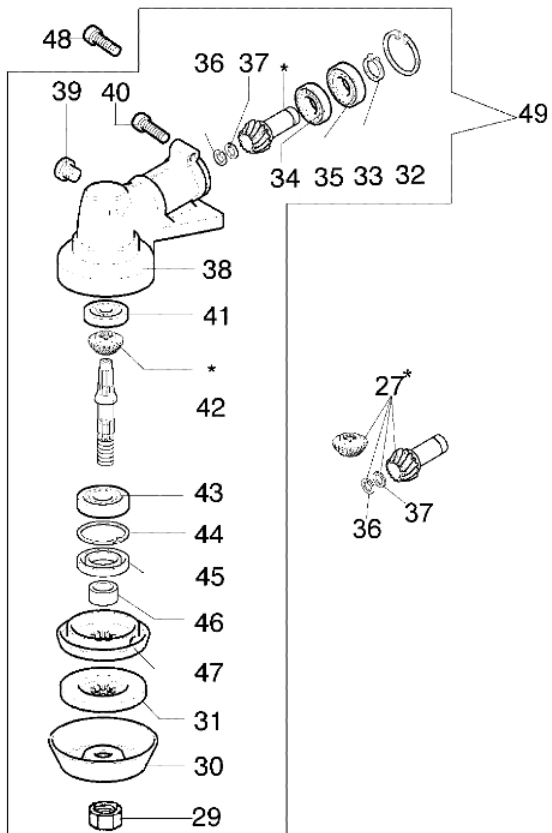

Bild Nr.	Anz.	Teilenummer	Beschreibung	Technische Nachricht
1	1	61200019AR	Dichtung	
2	1	61200198	Flansch	
3	2	3801015	Schraube	
4	1	61202063	Halter kpl.	
5	1	61200196R	Dichtung	
6	1	2318765R	Vergaser WT-869	
7	1	61200025AR	Luft filter	
8	1	61200205R	Filterdeckel	
9	1	61200028AR	Komplet tank	BT3-075-04/07
10	1	4098377	Schelle	
11	1	61200092AR	Rohr	
12	1	61200093R	Rohr	
13	1	4161211	Buchse	
14	1	61070011A	Ventiltank	
15	1	61200030AR	Rohr	
16	1	61070079R	Tankdeckel	
17	1	61070006	Dichtung	
18	1	094600450R	Benzinfilter	
19	1	61200057R	Schienenfuss	
20	5	3819006	Scheibe	BT3-075-04/07
21	5	3918005	Scheibe	BT3-075-04/07
22	1	3801013R	Schraube	
23	2	61052009B	Schraube	
24	1	61200024R	Hebel	
25	1	3960087AR	Schraube	
26	1	61200204R	Starter hebel	
27	1	3918003	Scheibe	
28	4	61200128R	Einsatz	BT3-075-04/07
29	4	3916008R	Scheibe	BT3-075-04/07
30	1	61200129R	Feder	BT3-075-04/07
31	4	3801016	Schraube	BT3-075-04/07
32	1	61210043R	Distanzstuck	
33	2	3960145R	Schraube	
34	2	3916022R	Scheibe	