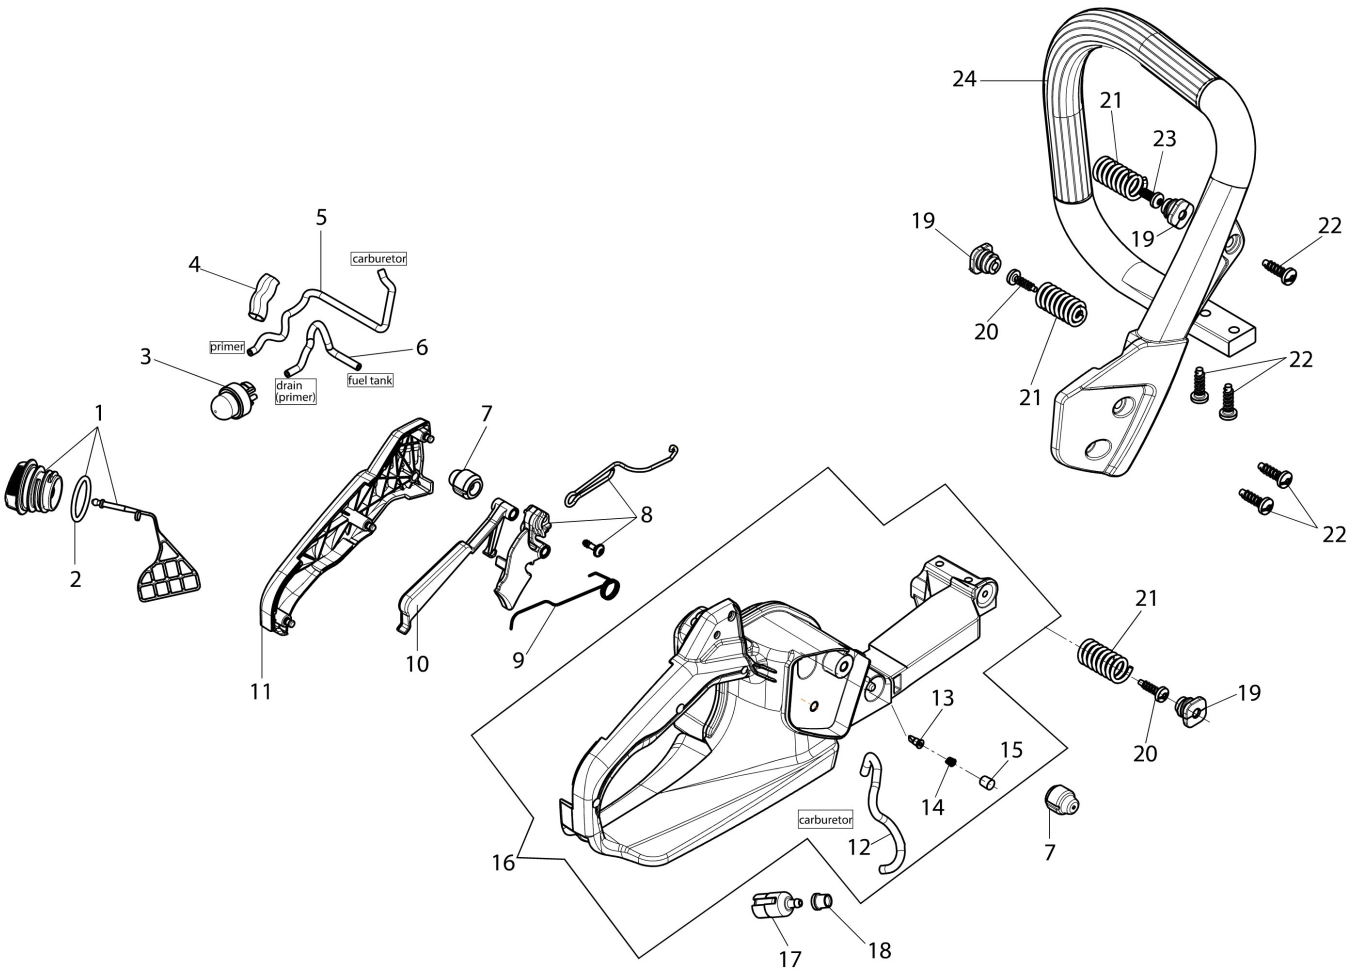

Illustration Tank und Handgriff

Illustration Tank und Handgriff

Bild Nr.	Anz.	Teilenummer	Beschreibung	Gültigkeit ab	Gültigkeit bis	Hinweis	Nachricht
1	1	50052005R	Tankdeckel				
2	1	3049047R	O-ring				
3	1	2318817R	Kraftstoffpumpe				
4	1	50170121R	Schlauch				
5	1	50170322R	Rohr				
6	1	50170321R	Rohr				
7	1	50010061R	Stosshaempfer				
8	1	50180197	Kit starter				
9	1	097000028R	Feder				
10	1	50050096AR	Hebel				
11	1	50180109R	Deckel				
12	1	3073015R	Rohr				
13	1	094500577AR	Ventil				
14	1	094500575R	Feder				
15	1	50050071R	Ventiltank				
16	1	50180092R	Komplet tank				
17	1	094600450R	Benzinfilter				
18	1	61110162BR	Buchse				
19	3	50170034R	Halter				
20	2	3960115R	Schraube				
21	3	50050047AR	Feder				
22	5	3960099R	Schraube				
23	1	3993070R	Schraube				
24	1	50180108R	Griff				

Illustration Kupplung und Bremse

Bild Nr.	Anz.	Teilenummer	Beschreibung	Gültigkeit ab	Gültigkeit bis	Hinweis	Nachricht
1	1	50180114R	Handschutz				
2	1	50010088AR	Feder				
3	1	50162017A	Spannschraube kit				
4	1	50170044R	Deckel				
5	2	3960070R	Schraube				
6	1	097000146	Hebel				
7	1	50050039R	Bremsband				
8	1	50050125R	Blech				
9	1	095000219AR	Feder				
10	1	3026003R	Ring				
11	1	50050064R	Stift				
12	1	097000106R	Stecker				
13	1	50050066	Stecker				
14	2	3980021R	Mutter				
15	2	50180147R	Sicherung				
16	1	50180067R	Kettenradschutz kpl.				
17	1	004400285	Scheibe				
18	1	50060008R	Schnecke .325			Per modelli MT 411 - 4110 - 451 - 4510; For model MT	
18	1	50050025R	Schnecke 3/8			Per model MT 371 - 3710 - 411 - 4110; For model MT	
19	1	50060033A	Kettenrad .325			411 - 4110; For model MT	
19	1	50050136A	Kettenrad 3/8			Per model MT 411 - 4110 - 451 - 4510; For model MT	
20	1	50030372	Rollenkaefig			Per model MT 371 - 3710 - 411 - 4110; For model MT	
21	1	004000352R	Scheibe			411 - 4110; For model MT	
22	1	094000129AR	Kupplung			371 - 3710 - 411 - 4110;	
23	1	094500029AR	Feder				