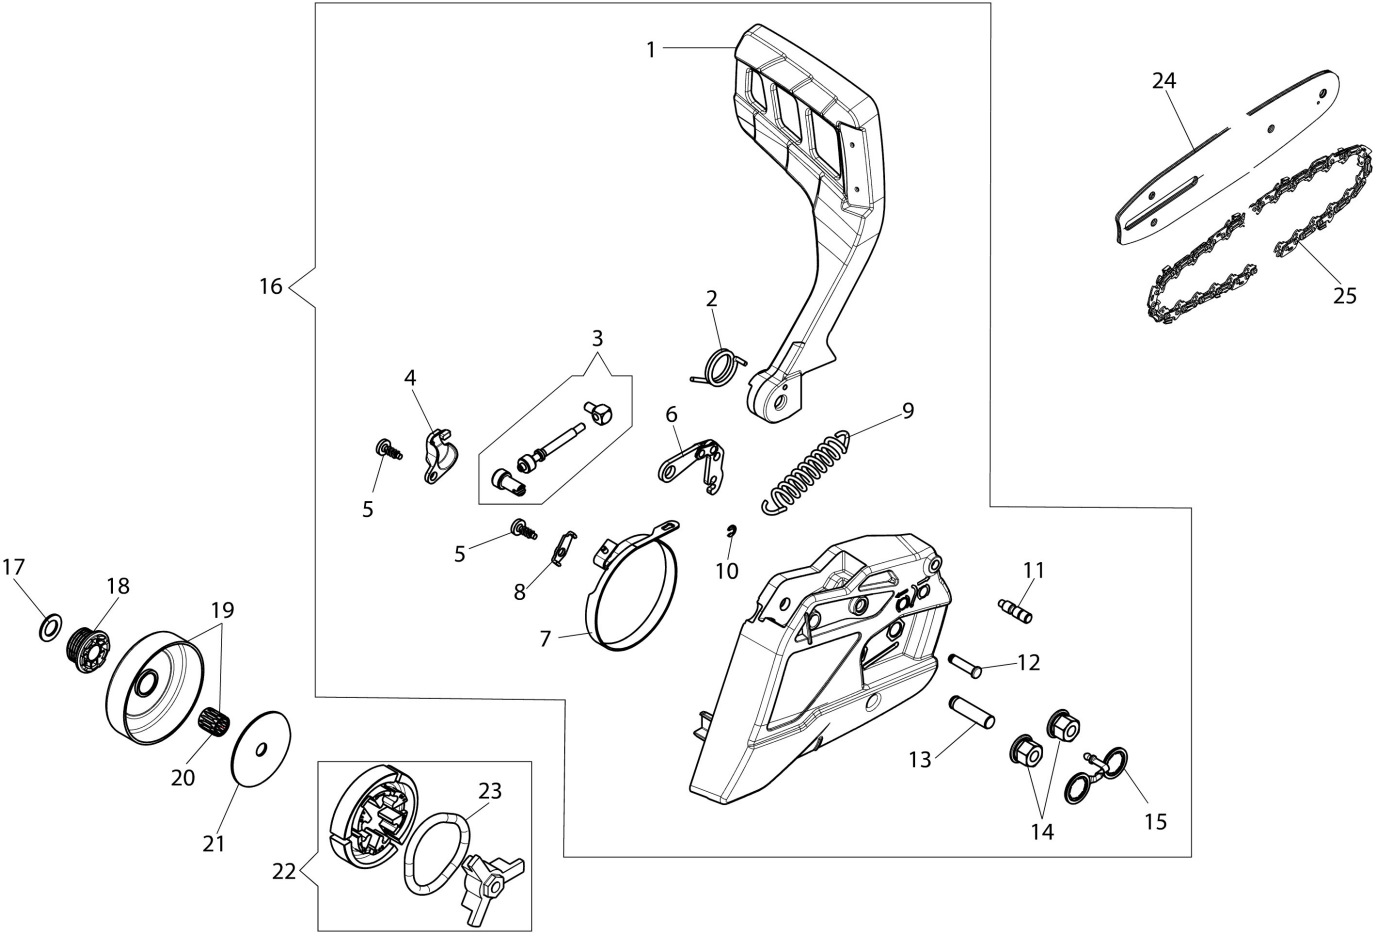

Illustration Tank und Handgriff

Illustration Tank und Handgriff

Bild Nr.	Anz.	Teilenummer	Beschreibung	Gültigkeit ab	Gültigkeit bis	Hinweis	Nachricht
1	1	50052005R	Tankdeckel				
2	1	3049047R	O-ring				
3	1	2318817R	Kraftstoffpumpe				
4	1	50170121R	Schlauch				
5	1	50170322R	Rohr				
6	1	50170321R	Rohr				
7	1	50010061R	Stosshaempfer				
8	1	50180197	Kit starter				
9	1	097000028R	Feder				
10	1	50050096AR	Hebel				
11	1	50180109R	Deckel				
12	1	3073015R	Rohr				
13	1	094500577AR	Ventil				
14	1	094500575R	Feder				
15	1	50050071R	Ventiltank				
16	1	50180092R	Komplet tank				
17	1	094600450R	Benzinfilter				
18	1	61110162BR	Buchse				
19	3	50170034R	Halter				
20	2	3960115R	Schraube				
21	3	50050047AR	Feder				
22	5	3960099R	Schraube				
23	1	3993070R	Schraube				
24	1	50180108R	Griff				

Illustration Kupplung und Bremse

Bild Nr.	Anz.	Teilenummer	Beschreibung	Gültigkeit ab	Gültigkeit bis	Hinweis	Nachricht
1	1	50180114R	Handschutz				
2	1	50010088AR	Feder				
3	1	50162017A	Spannschraube kit				
4	1	50170044R	Deckel				
5	2	3960070R	Schraube				
6	1	097000146	Hebel				
7	1	50050039R	Bremsband				
8	1	50050125R	Blech				
9	1	095000219AR	Feder				
10	1	3026003R	Ring				
11	1	50050064R	Stift				
12	1	097000106R	Stecker				
13	1	50050066	Stecker				
14	2	3980021R	Mutter				
15	2	50180147R	Sicherung				
16	1	50180067R	Kettenradschutz kpl.				
17	1	004400285	Scheibe				
18	1	50060008R	Schnecke .325			Per modelli MT 411 - 4110 - 451 - 4510; For model MT	
18	1	50050025R	Schnecke 3/8			Per model MT 371 - 3710 - 411 - 4110; For model MT	
19	1	50060033A	Kettenrad .325			411 - 4110; For model MT	
19	1	50050136A	Kettenrad 3/8			Per model MT 411 - 4110 - 451 - 4510; For model MT	
20	1	50030372	Rollenkaefig			Per model MT 371 - 3710 - 411 - 4110; For model MT	
21	1	004000352R	Scheibe			411 - 4110; For model MT	
22	1	094000129AR	Kupplung			371 - 3710 - 411 - 4110;	
23	1	094500029AR	Feder				