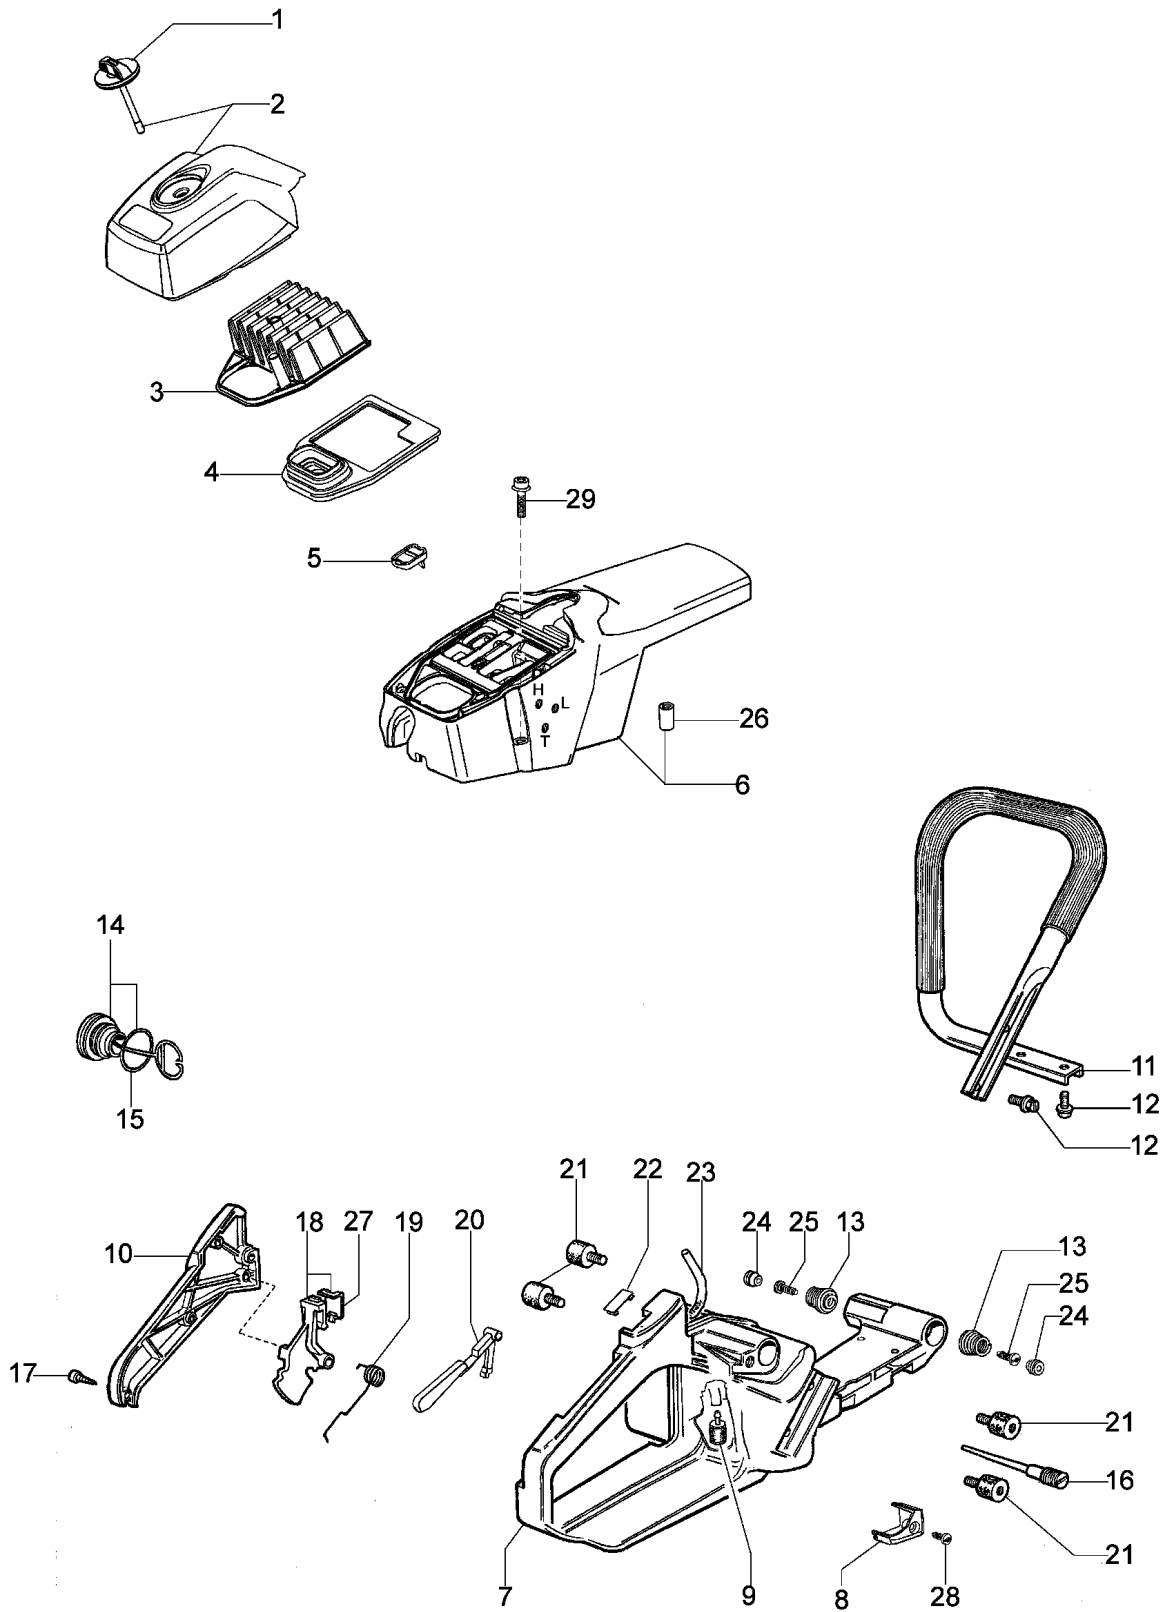

Ersatzteilliste EFCO

Liste des pièces de rechange EFCO

MT 8200

Illustration Benzintank-Luftfilter

Illustration Benzintank-Luftfilter

Bild Nr.	St.- Zahl	Teile Nr.	Beschreibung
1	1	50200007R	Drehknopf
2	1	50200036R	Deckel
3	1	50200009R	Luftfilter
3	1	50200122R	Luftfilter optional
4	1	50200010R	Dichtung
5	1	50200013R	Deflektor
6	1	50200120R	Kasten
7	1	50200068R	Benzintank
8	1	50200030R	Schultz
9	1	50010218R	Benzinfilter
10	1	50200063R	Deckel
11	1	50200017R	Griff
12	4	097000061A	Schraube
13	2	50200024R	Feder
14	1	50012008R	Stopfen
15	1	099900090	O-ring
16	1	099900083A	Ventil
17	3	3960040R	Schraube
18	1	50010157	Gashebel
19	1	097000028R	Feder
20	1	50200025R	Sperrhebel
21	4	097000038AR	Stosshaempfer
22	1	50200113R	Deckel
23	1	098000319	Schlauch
24	2	50200023R	Halter
25	2	3960099	Schraube
26	1	50070126R	Distanzstueck
27	1	50010150	Blech
28	1	094600041R	Schraube
29	3	3860096R	Schraube

Illustration Kupplung-Kettenraddeckel

Illustration Kupplung-Kettenraddeckel

Bild Nr.	St.- Zahl	Teile Nr.	Beschreibung
1	1	097000276	Schultz
2	2	50070149	Schultz
3	1	097000277	Blech
4	2	61052009B	Schraube
5	1	097000147A	Oelfilter
6	2	097000070	Scheibe
7	1	097000071A	Feder
8	1	097000067	Schraube
9	1	097000069B	Stossel
10	1	097000078	Stopfen
11	1	097000068	Sicherung
12	1	097000062	Stift
13	1	097000359	Schlauch
14	1	097000131B	Oelpumpe
15	3	005100905	Schraube
16	1	097000073	Scheibe
17	1	097000072	Schraube
18	1	097000011	Lager
19	1	006100730	Ring
20	1	097000207	Kettenrad
21	1	097000097	Scheibe
22	1	097000132R	Kupplung
23	1	097000098	Feder
24	2	3960045	Schraube
25	1	097000275	Blech
26	1	50202011R	Kettenradeckel kp
27	1	3026003	Ring
28	1	097000146	Hebel
29	1	099900152A	Feder
30	1	006000300	Buchse
31	1	097000107	Stift
32	1	50010088AR	Feder
33	1	50200028R	Deflektor
34	1	097000105	Bremsband
35	1	50010084	Blech
36	2	50010148R	Mutter
37	1	50200042R	Schultz
38	1	097000106	Stift
39	1	097000109A	Anschlag