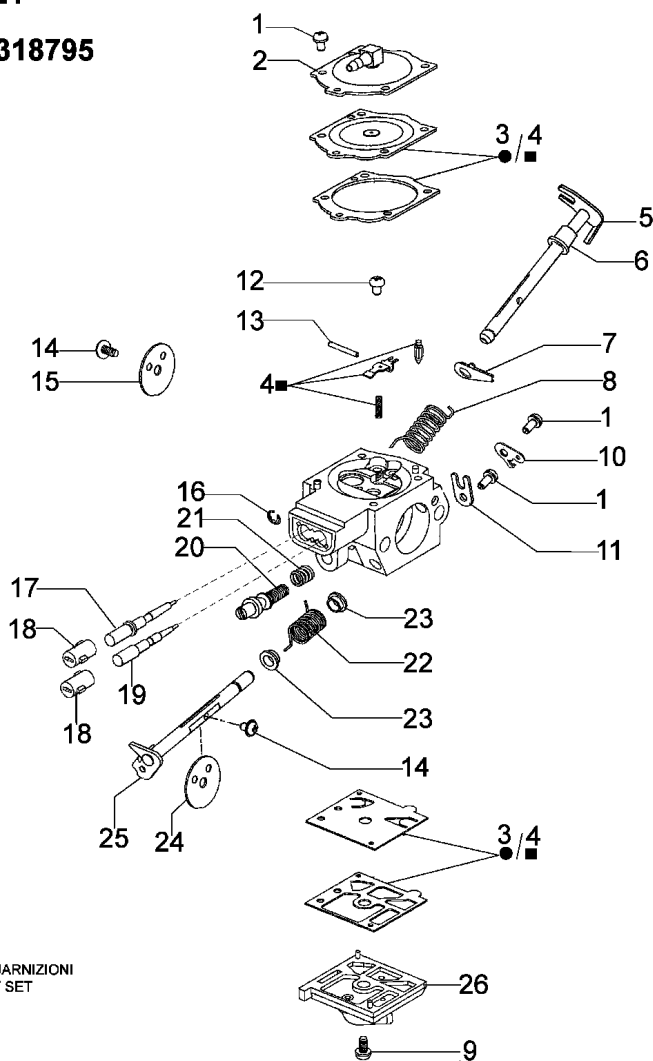

Illustration Starter kpl.

Illustration Starter kpl.

Bild Nr.	St.- Zahl	Teile Nr.	Beschreibung
1	1	094600097A	Zundkerzenstecker
2	1	094600169	Zuendkerze
3	1	50200088R	Kabel
4	1	50200001AR	Zuendspule
5	2	3916004	Scheibe
6	2	006000315	Scheibe
7	2	094000227	Schraube
8	2	52012027	Sperrklinkekit
9	1	52010326BR	Schwungrad
10	1	005000361	Scheibe
11	1	3833080	Scheibe
12	1	004000142	Mutter
13	1	52012118BR	Rückholfeder
14	1	52010485AR	Seilrolle
15	1	3918006	Scheibe
16	1	3908036	Schraube
17	4	3960017AR	Schraube
18	1	50140052	Deckel
19	1	097000037R	Starterseil
20	1	097000064A	Starter griff
21	4	3860095R	Schraube
22	1	50200123R	Flansch
23	1	52010180	Deckel
24	1	50200069R	Starter kpl.

Walbro WJ-121
compl. p.n. 2318795

Illustration Vergaser WJ-121

Bild Nr.	St.- Zahl	Teile Nr.	Beschreibung
1	5	035000162	Schraube
2	1	097000156	Deckel
3	1	097000221	Vergaser satz
4	1	097000220	Reparatur-satz
5	1	2318797	Welle
6	1	50050109	Buchse
7	1	2318798	Hebel
8	1	2318796	Feder
9	4	035000161	Schraube
10	1	2318799	Hebel
11	1	035000149	Platte
12	1	003300202	Schraube
13	1	035000169	Achse
14	2	50010141	Schraube
15	1	035000151	Klappe
16	1	095000164	Ring
17	1	2318804	Schraube H
18	2	2318867	Kappe
19	1	2318828	Schraube L
20	1	097000162	Schraube
21	1	2318763	Feder
22	1	097000161	Feder
23	2	097000224	Buchse
24	1	52010019	Klappe
25	1	097000154	Welle
26	1	097000157	Deckel
27	1	50202032	Etikettensatz
28	1	094600120A	Werkzeugsatz