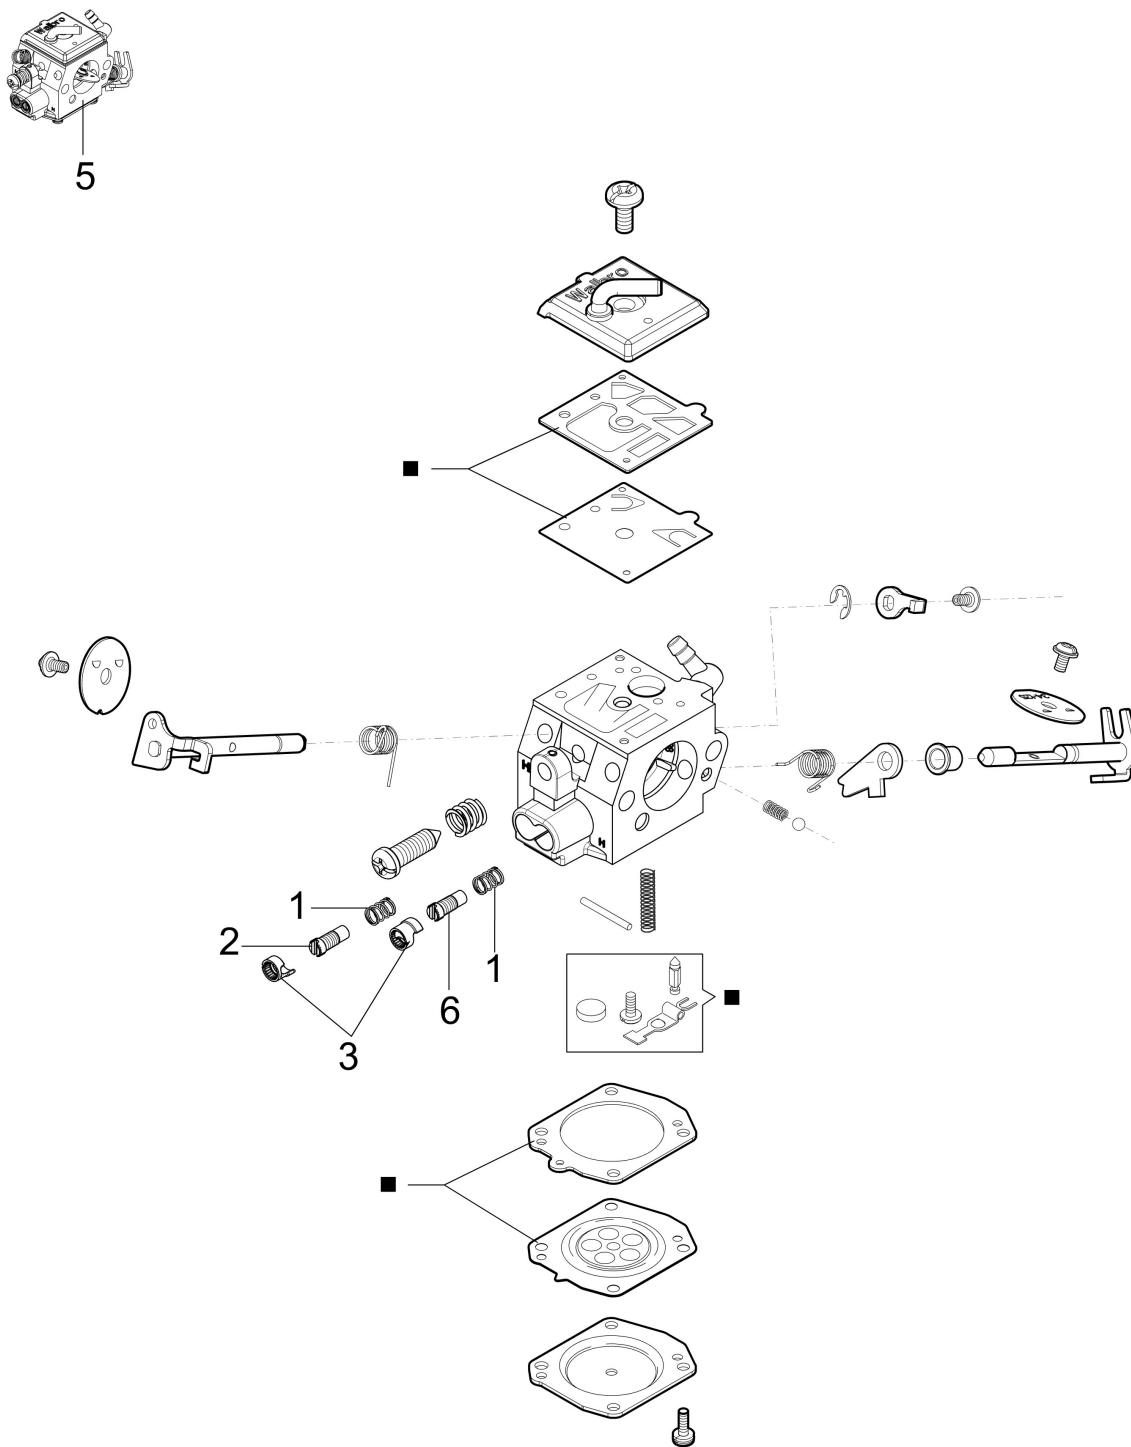

Illustration Tank-Handgriff

Bild Nr.	Anz.	Teilenummer	Beschreibung	Gültigkeit ab	Gültigkeit bis	Hinweis	Nachricht
1	1	099900090R	Ring				
2	1	50072009R	Stopfen				
3	1	50250086R	Gaskabel				
4	2	52010066R	Stosshaempfer				
5	2	3891036R	Schraube				
6	2	50010061R	Stosshaempfer				
7	1	50250103R	Nocken				
8	1	50250123R	Gashebel				
9	1	50250122R	Feder				
10	1	50250124R	Hebel				
11	1	50250024R	Deckel				
12	3	3960032R	Schraube				
13	1	50252003AR	Tank				
14	1	50250148R	Rohr				
15	1	4098377R	Schelle				
16	1	50010218R	Benzinfilter				
17	2	50250032R	Stosshaempfer				
18	1	50250165AR	Griff				
19	1	099900083B	Ventil				
20	2	3891036R	Schraube				
21	1	50250025R	Protection				
22	5	3893001R	Schraube				

Illustration Bremse - Kettenradschutz

Bild Nr.	Anz.	Teilenummer	Beschreibung	Gültigkeit ab	Gültigkeit bis	Hinweis	Nachricht
1	1	3891046R	Schraube				
2	1	50250138R	Buchse				
3	1	50250053AR	Protection				
4	1	097000146	Hebel				
5	1	50240048R	Feder				
6	1	3026003R	Ring				
7	1	095000219AR	Feder				
8	1	50250046R	Bremsband				
9	1	50250056R	Protection				
10	3	3891009R	Schraube				
11	1	50250047R	Blech				
12	2	3960045	Schraube				
13	1	50250126R	Deckel				
14	2	3980013R	Mutter				
15	1	50250125R	Anschlag				
16	1	50250050R	Protection				
17	1	3960046R	Schraube				
18	1	3960009R	Schraube				
19	1	50070081	Deckel				
20	1	50250049R	Blech				
21	1	50070080	Kettespannschraube				
22	1	50250093R	Mutter				
23	1	50250168	Kettespannschraubensatz				
24	2	50070149	Protection				
25	1	50250090R	Werkzeugsatz				
26	1	50250153R	Gummi				
27	1	50250127AR	Kettenradschutz kpl.				
28	1	1144053	Kettenschutz für schiene - 50 cm				
29	1	50250114R	Schiene 18" - 46 cm				
29	1	50250115R	Schiene 20" - 51 cm				
29	1	50250116R	Schiene 24" - 61 cm				
29	1	50250117R	Schiene 28" - 71 cm			Optional	
30	1	30629502A	Kette efco .3/8" x .058" (1,5mm)				
30	1	30629503A	Kette efco .3/8" x .058" (1,5mm)				
31	1	50010243R	Stift				