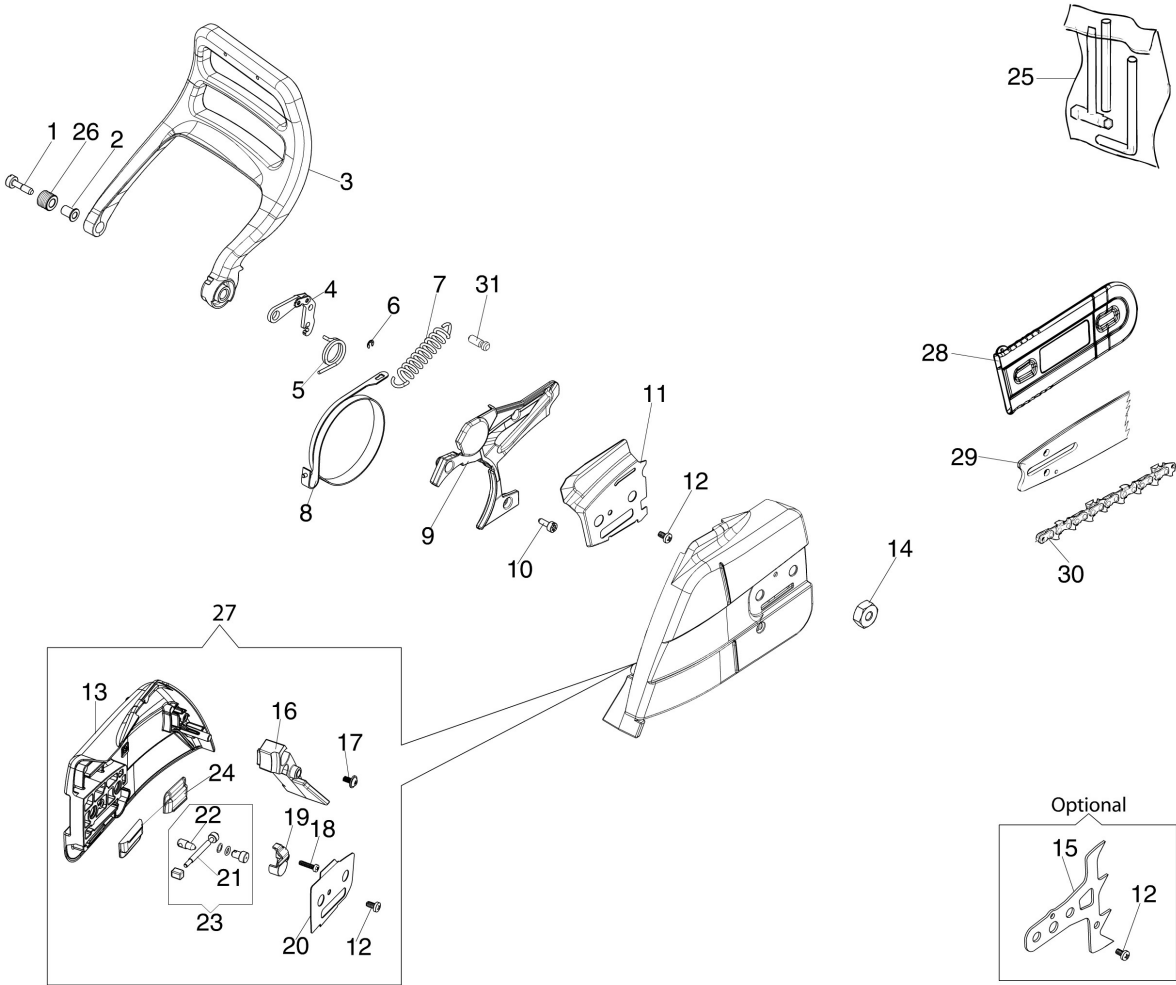

Illustration Tank-Handgriff

Bild Nr.	Anz.	Teilenummer	Beschreibung	Gültigkeit ab	Gültigkeit bis	Hinweis	Nachricht
1	1	099900090R	Ring				
2	1	50072009R	Stopfen				
3	1	50250086R	Gaskabel				
4	2	52010066R	Stosshaempfer				
5	2	3891036R	Schraube				
6	2	50010061R	Stosshaempfer				
7	1	50250103R	Nocken				
8	1	50250123R	Gashebel				
9	1	50250122R	Feder				
10	1	50250124R	Hebel				
11	1	50250024R	Deckel				
12	3	3960032R	Schraube				
13	1	50252003AR	Tank				
14	1	50250148R	Rohr				
15	1	4098377R	Schelle				
16	1	50010218R	Benzinfilter				
17	2	50250032R	Stosshaempfer				
18	1	50250165AR	Griff				
19	1	099900083B	Ventil				
20	2	3891036R	Schraube				
21	1	50250025R	Protection				
22	5	3893001R	Schraube				

Illustration Bremse - Kettenradschutz

Bild Nr.	Anz.	Teilenummer	Beschreibung	Gültigkeit ab	Gültigkeit bis	Hinweis	Nachricht
1	1	3891046R	Schraube				
2	1	50250138R	Buchse				
3	1	50250053AR	Protection				
4	1	097000146	Hebel				
5	1	50240048R	Feder				
6	1	3026003R	Ring				
7	1	095000219AR	Feder				
8	1	50250046R	Bremsband				
9	1	50250056R	Protection				
10	3	3891009R	Schraube				
11	1	50250047R	Blech				
12	2	3960045	Schraube				
13	1	50250126R	Deckel				
14	2	3980013R	Mutter				
15	1	50250125R	Anschlag				
16	1	50250050R	Protection				
17	1	3960046R	Schraube				
18	1	3960009R	Schraube				
19	1	50070081	Deckel				
20	1	50250049R	Blech				
21	1	50070080	Kettespannschraube				
22	1	50250093R	Mutter				
23	1	50250168	Kettespannschraubensatz				
24	2	50070149	Protection				
25	1	50250090R	Werkzeugsatz				
26	1	50250153R	Gummi				
27	1	50250127AR	Kettenradschutz kpl.				
28	1	1144053	Kettenschutz für schiene - 50 cm				
29	1	50250114R	Schiene 18" - 46 cm				
29	1	50250115R	Schiene 20" - 51 cm				
29	1	50250116R	Schiene 24" - 61 cm				
29	1	50250117R	Schiene 28" - 71 cm			Optional	
30	1	30629502A	Kette efco .3/8" x .058" (1,5mm)				
30	1	30629503A	Kette efco .3/8" x .058" (1,5mm)				
31	1	50010243R	Stift				