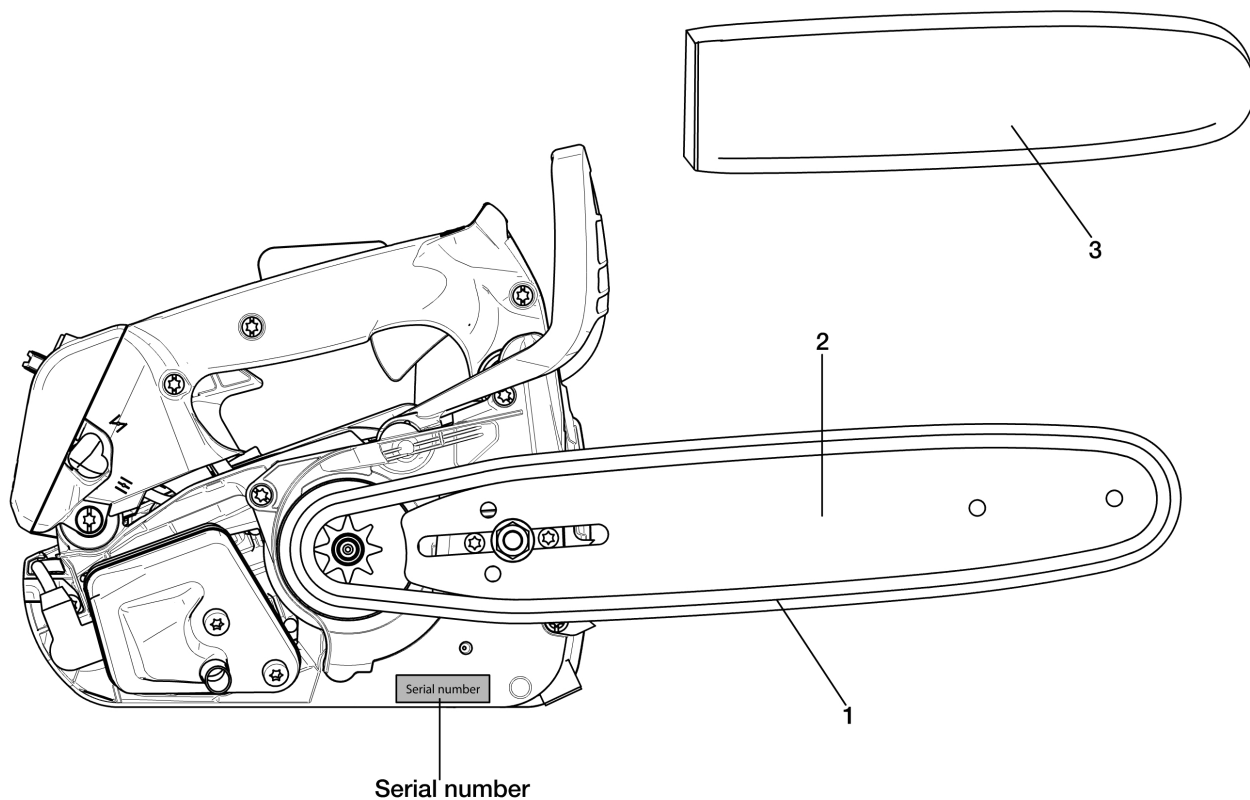

Illustration Kettenradschutz - Kupplung

Bild Nr.	Anz.	Teilenummer	Beschreibung	Gültigkeit ab	Gültigkeit bis	Hinweis	Nachricht
1	1	50290101R	Scheibe				
2	1	50290135R	Kupplung				
3	3	50290138R	Feder				
4	1	50290080AR	Bremsband				
5	1	50290187	Kupplungsglocke			3/8	
5	1	50290164	Kupplungsglocke			1/4	
6	1	3037001R	Nadelkafig				
7	1	50240028R	Scheibe				
8	1	3026007R	Ring				
9	1	50290037R	Deckel				
10	3	3893016R	Schraube				
11	1	50290127R	Kettenradschutz kpl.				
12	1	3960030	Schraube				
13	1	50290119R	Blech				
14	1	50290156	Spannschraube kit				
15	1	50270097AR	Feder				
16	1	50290077R	Schutz				

Illustration Vergaser WT-1163

Bild Nr.	Anz.	Teilenummer	Beschreibung	Gültigkeit ab	Gültigkeit bis	Hinweis	Nachricht
1	1	2318779	Schraube L				
2	1	2318006R	Schraube H				
3	1	2318001R	Vergaser				
4	1	2318671	Reparatur-satz				

Illustration Zubehör

Bild Nr.	Anz.	Teilenummer	Beschreibung	Gültigkeit ab	Gültigkeit bis	Hinweis	Nachricht
1	1	30629532	Kette efco .1/4" x .050" (1,3 mm)			Carving	
1	1	30629540	Kette .1/4" x .050" (1,3 mm)			Standard	
1	1	30629521	Kette efco .3/8" x .050" (1,3mm)			Standard	
2	1	50030353R	Schiene 10" - 25 cm			Carving	
2	1	50290132R	Schiene 10" - 25 cm			Standard (1/4)	
2	1	50160097R	Schiene 10" - 25 cm			Standard (3/8)	
3	1	1144033	Kettenschutz				