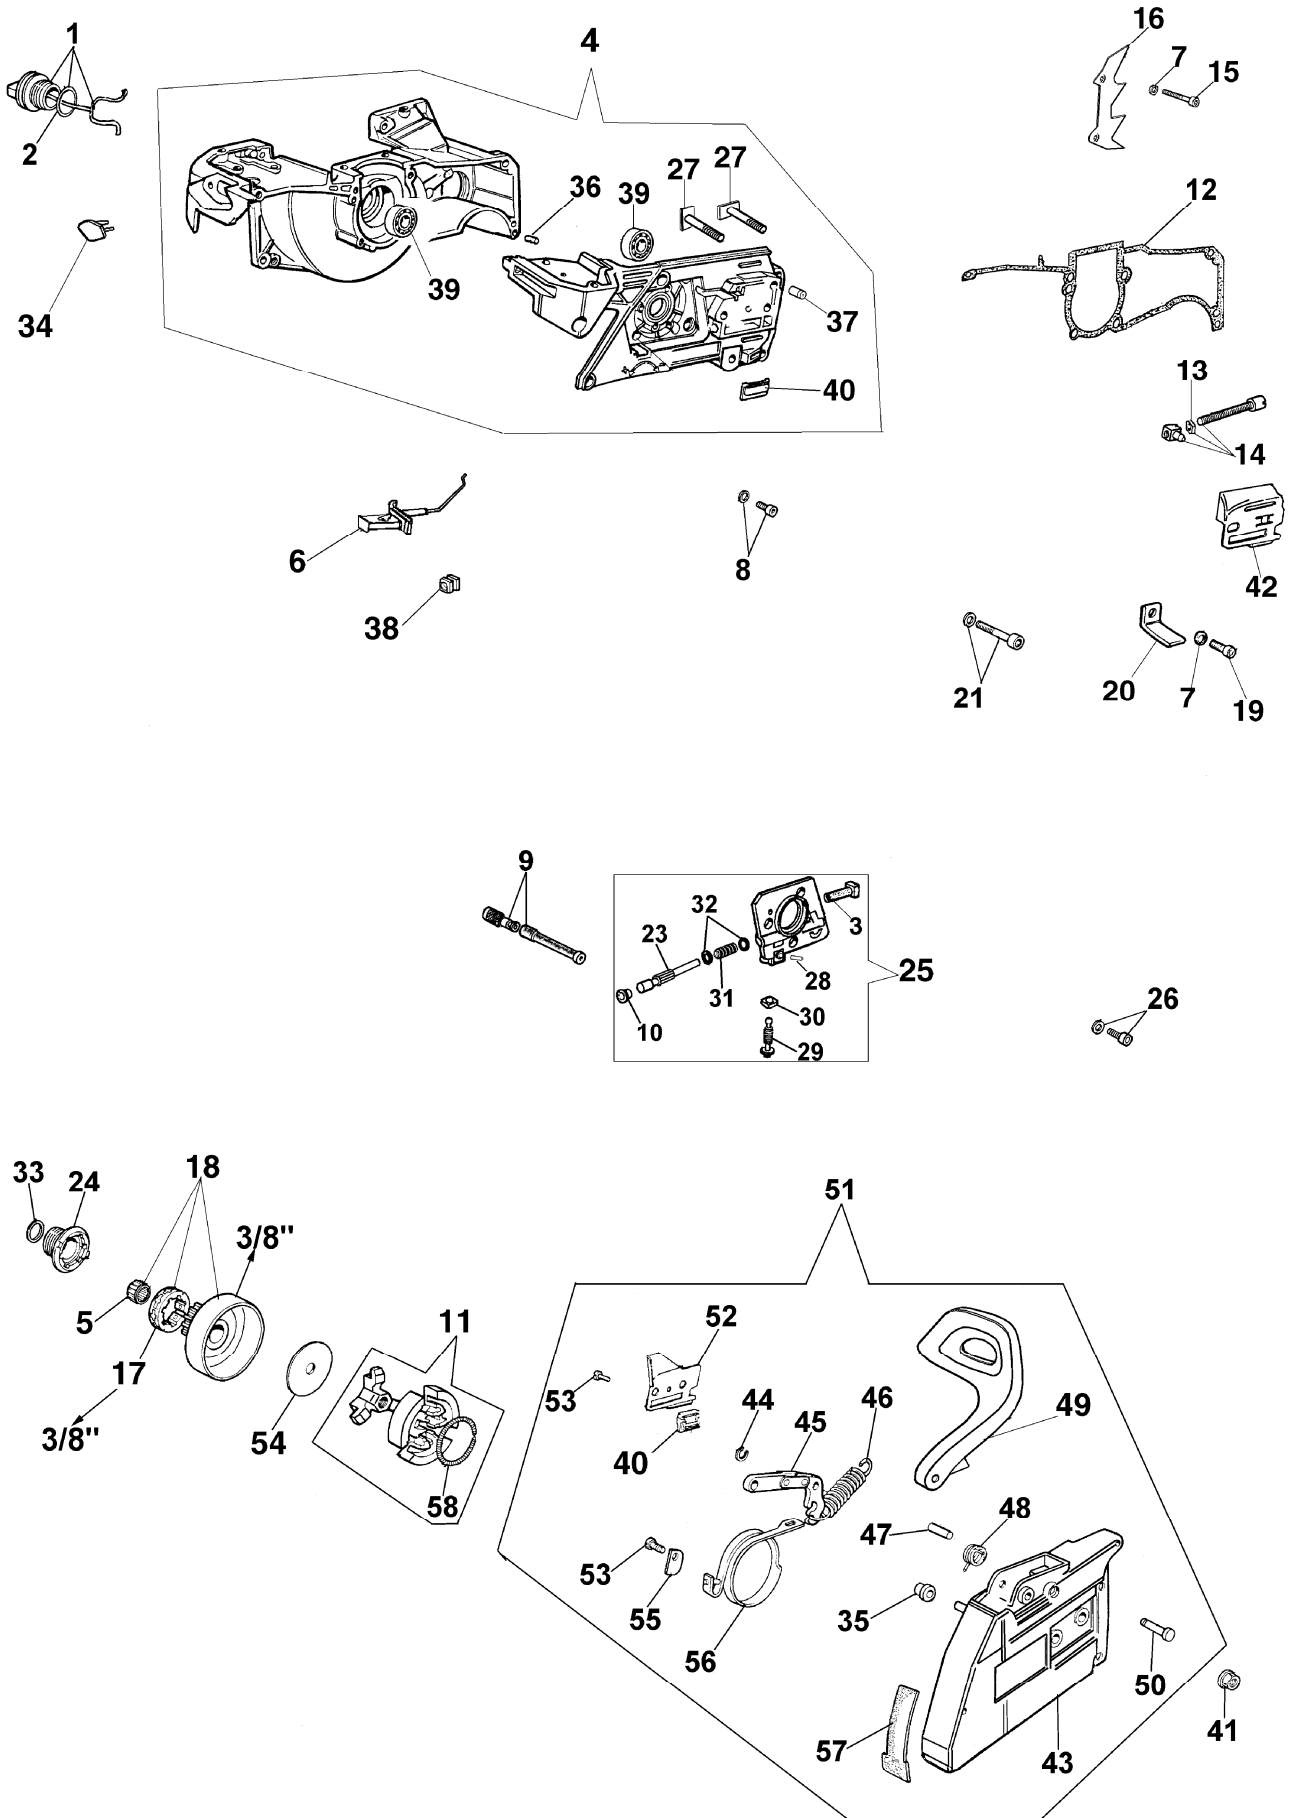

165 HD
Kurbelgehäuse und Bremse

165 HD

Kurbelgehäuse und Bremse

Bild Nr.	Teile Nr.	Anzahl	Beschreibung
1	50012009	1,00	STOPFEN
2	099900090	1,00	O-RING
3	50010163	1,00	FLANSCH
4	50102019	1,00	GEHAUSE
5	3037016	1,00	LAGERBUCHSE
6	50010065	1,00	STARTERHEBEL
7	3833073	8,00	SCHEIBE
8	005100987	1,00	SCHRAUBE
9	097000147	1,00	OELFILTER
10	097000078	1,00	STOPFEN
11	50012023A	1,00	KUPPLUNG
12	50010047A	1,00	DICHTUNG
13	50010079	1,00	SICHERUNG
14	50010151	1,00	KETTESPANNSCHRAUBE
15	006100303	4,00	SCHRAUBE
16	50010050A	1,00	ANSCHLAG
17	006100730	1,00	RING
18	50022034	1,00	KETTENRAD
19	006000251	1,00	SCHRAUBE
20	097000283	1,00	PLATTE
21	3801035	4,00	SCHRAUBE
23	097000069B	1,00	STOSSEL
24	50010036	1,00	SCHRAUBE
25	50012027A	1,00	OELPUMPE
26	006000024	3,00	SCHRAUBE
27	50010301	2,00	SCHRAUBE
28	097000062	1,00	STIFT
29	50010037	1,00	SCHRAUBE
30	097000068	1,00	SICHERUNG
31	097000071A	1,00	FEDER
32	097000070	2,00	SCHEIBE
33	50010044	1,00	SCHEIBE
34	52020013	1,00	STOPFEN
35	006000300	1,00	BUCHSE
36	3023008	1,00	STIFT
37	097000229A	1,00	VENTILTANK
38	097000057	1,00	BUCHSE
39	3034012	2,00	LAGERBUCHSE
40	50070149	1,00	SCHULTZ
41	50010148	2,00	MUTTER
42	50010010A	1,00	PLATTE
43	50012018	1,00	KETTENRADSCHUTZ
44	3026003	1,00	RING
45	097000146	1,00	HEBEL
46	099900152A	1,00	FEDER
47	097000107	1,00	STIFT
48	50010088A	1,00	FEDER
49	50010126	1,00	FLANSCH