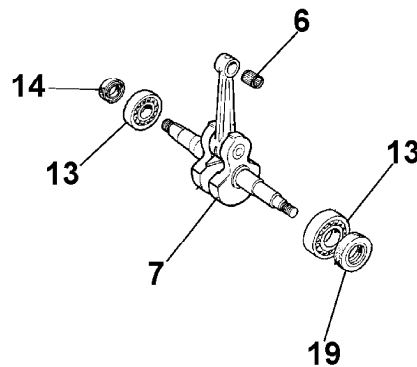

165 HD
Motor

49
Kit etichette
Labels set
Jeu etiquette
Juego etiquetas
Etikettenkit

12
kit guarnizioni
Gasket set
Jeu joints
Juego juntas
Dichtungenkit

165 HD

Motor

Bild Nr.	Teile Nr.	Anzahl	Beschreibung
1	097000092	3,00	SCHRAUBE
2	097000059	1,00	FEDER
3	50010026	1,00	KOLLEKTOR
4	50010031	1,00	KOLBENBOLZEN
5	007201198	2,00	RING
6	3037014	1,00	LAGERBUCHSE
7	50090001	1,00	KURBELWELLE
8	50092013	1,00	KOLBEN KOMPLET
9	3033074	2,00	SCHEIBE
10	52020258	1,00	AUSPUFF
11	3801038	4,00	SCHRAUBE
12	50012052A	1,00	DICHTUNGEN SET
13	3034012	2,00	LAGERBUCHSE
14	094500004	1,00	KOBELNRING
15	3833073	2,00	SCHEIBE
16	50010046A	1,00	DICHTUNG
17	005000019	1,00	KERZE
18	50010058A	1,00	DICHTUNG
19	007201313	1,00	KOBELNRING
20	3801045	2,00	SCHRAUBE
21	50010198	1,00	FLANSCH
22	50010145	1,00	DECKEL
23	3801052	3,00	SCHRAUBE
24	50020004	2,00	KOLBENRING
25	50092014A	1,00	KOMPLET ZYLINDER D.48
26	097000064A	1,00	STARTER GRIFF
27	097000037	1,00	STARTERSEIL
28	3918006	1,00	SCHEIBE
29	50010136	1,00	FLANSCH
30	3908036	1,00	SCHRAUBE
31	50010019A	1,00	FLANSCH
32	004000132	1,00	FEDER
33	006000152	2,00	SCHEIBE
34	097000092	4,00	SCHRAUBE
35	3833080	1,00	SCHEIBE
36	005000361	1,00	SCHEIBE
37	097000041	1,00	SCHEIBE
38	094000227	2,00	SCHRAUBE
39	006000315	2,00	SCHEIBE
40	094600097A	1,00	KERZENSTECKER
41	094600169	1,00	FEDER
42	50012043	1,00	GEHAUSE
43	097000121A	1,00	KABEL
44	50020007B	1,00	ZÜNDSPULE
45	50090035R	1,00	SCHWUNGRAD
46	50092022	1,00	SPERRKLINKE
47	097000122A	1,00	KABEL
48	004000142	1,00	MUTTER