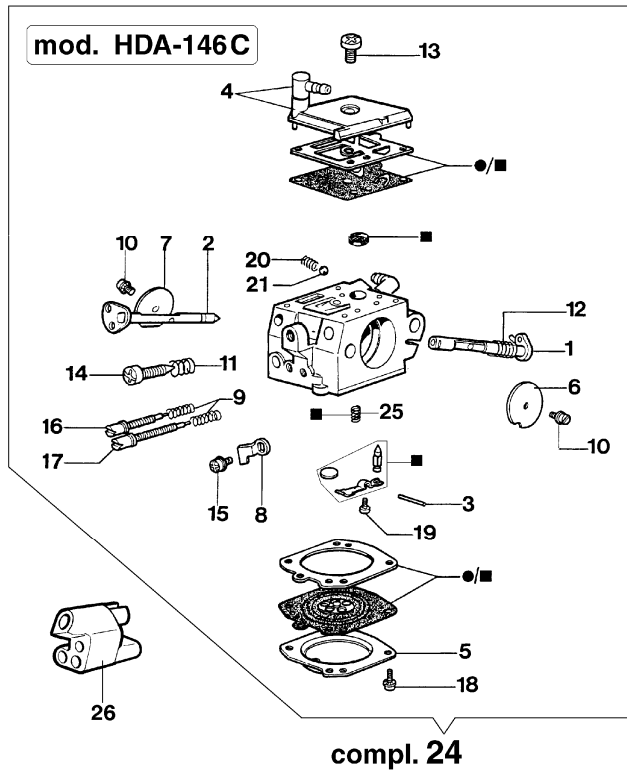

165 HD
Vergaser

FINO A NOVEMBRE 2004
TILL NOVEMBER 2004
BIS NOVEMBER 2004
HASTA NOVIEMBRE 2004
JUSQU'A NOVEMBRE 2004

23 ■ KIT RIPARAZIONE
REPAIR KIT

22 ● KIT MEMBRANE & GUARNIZIONI
DIAPHRAGM & GASKET SET