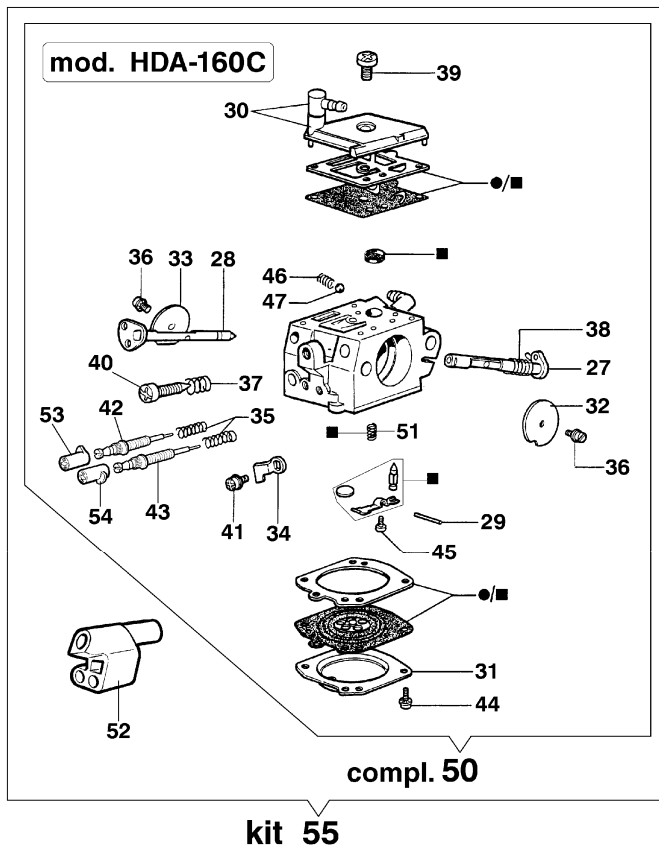

DA NOVEMBRE 2004
FROM NOVEMBER 2004
AB NOVEMBER 2004
DESDE NOVIEMBRE 2004
DEPUIS NOVEMBRE 2004

49 ■ KIT RIPARAZIONE
REPAIR KIT

48 ● KIT MEMBRANE & GUARNIZIONI
DIAPHRAGM & GASKET SET