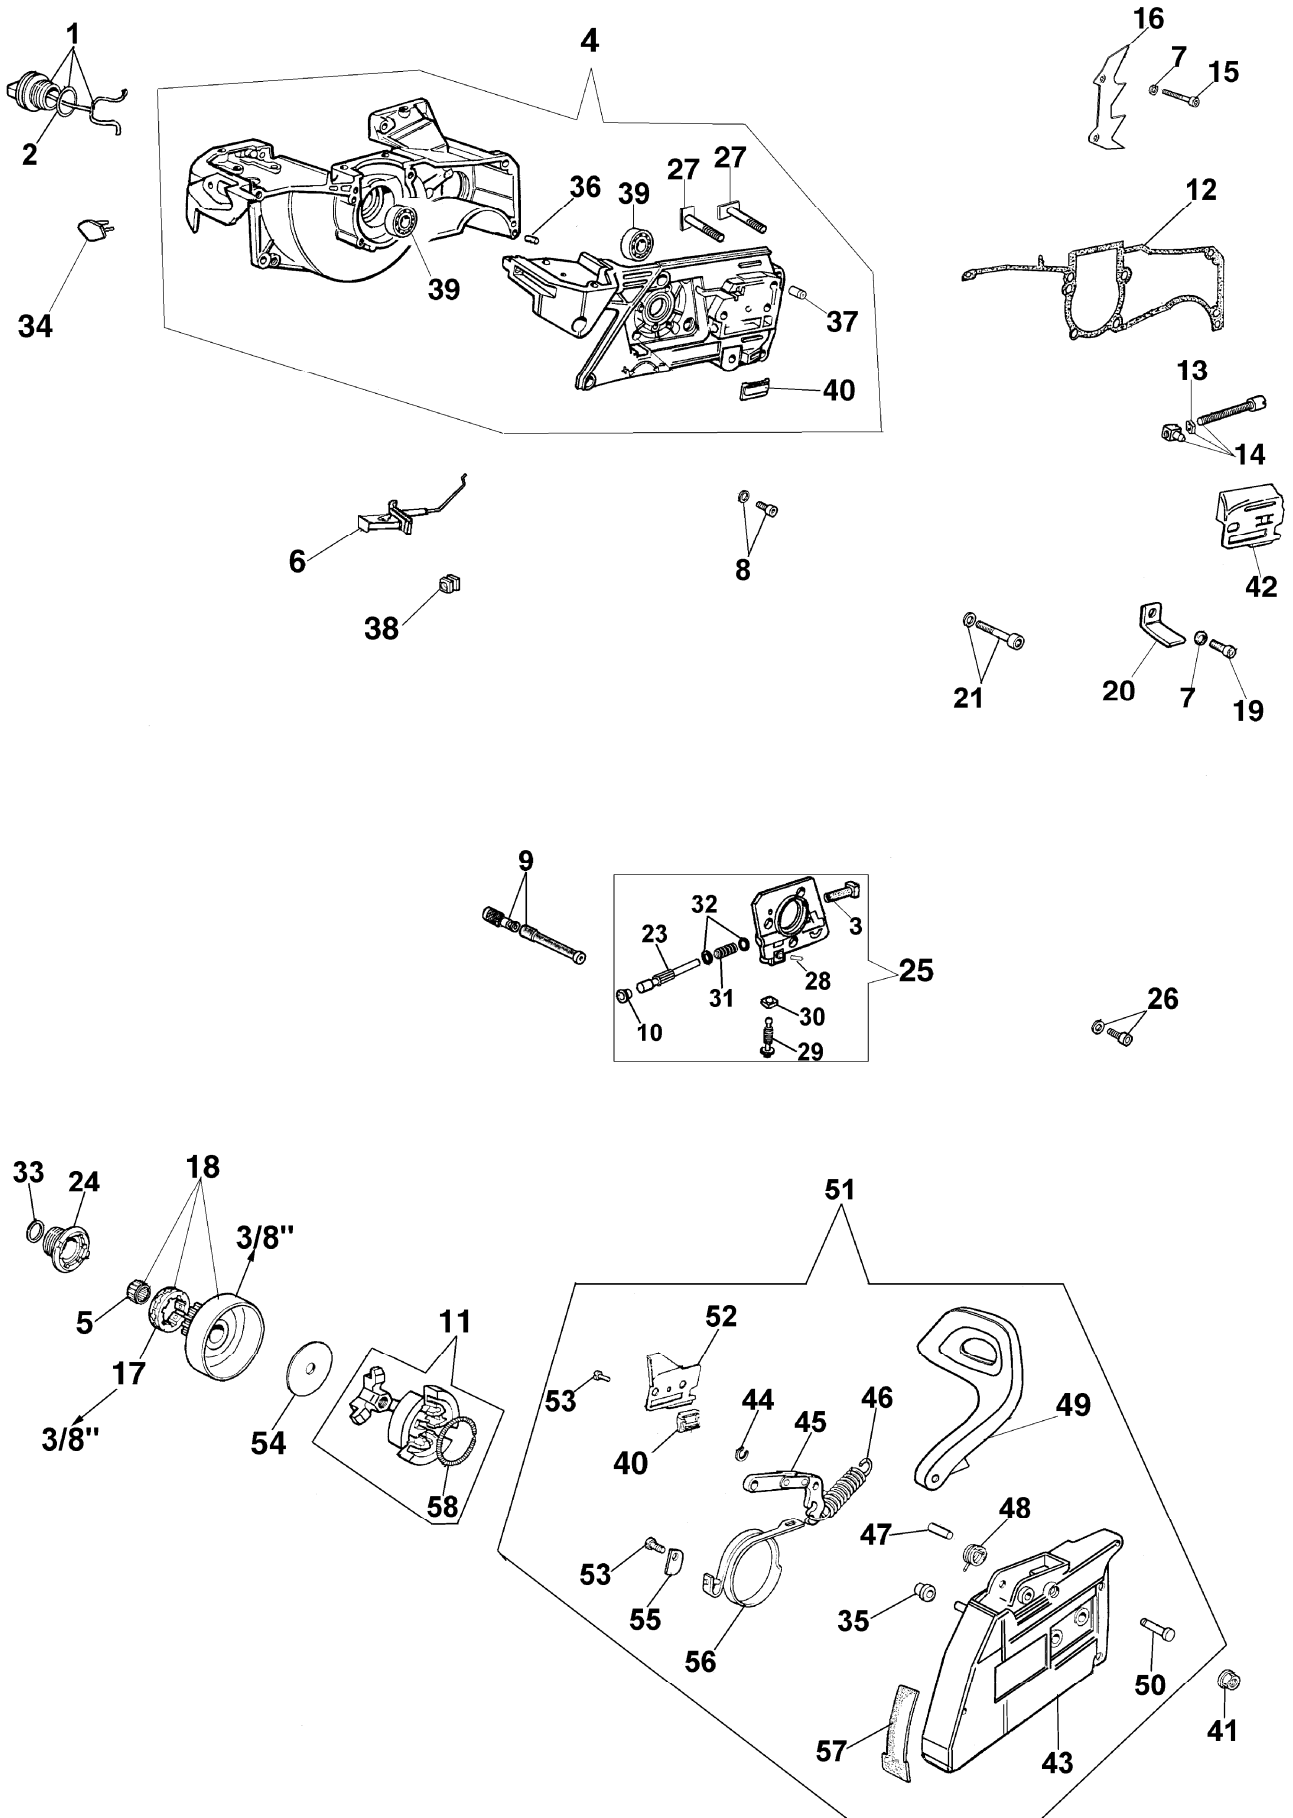

165 HD
Kurbelgehäuse und Bremse

165 HD

Kurbelgehäuse und Bremse

Bild Nr.	Teile Nr.	Anzahl	Beschreibung
50	097000106	1,00	STIFT
51	50012044	1,00	KETTENRADSCHUTZ
52	50070124	1,00	PLATTE
53	3960045	1,00	SCHRAUBE
54	50010045	1,00	SCHULTZ
55	50010084	1,00	PLATTE
56	50010039	1,00	BREMSBAND
57	50010062	1,00	DEFLECTOR
58	004900137B	1,00	FEDER
59	375100012A	1,00	SCHEIBE