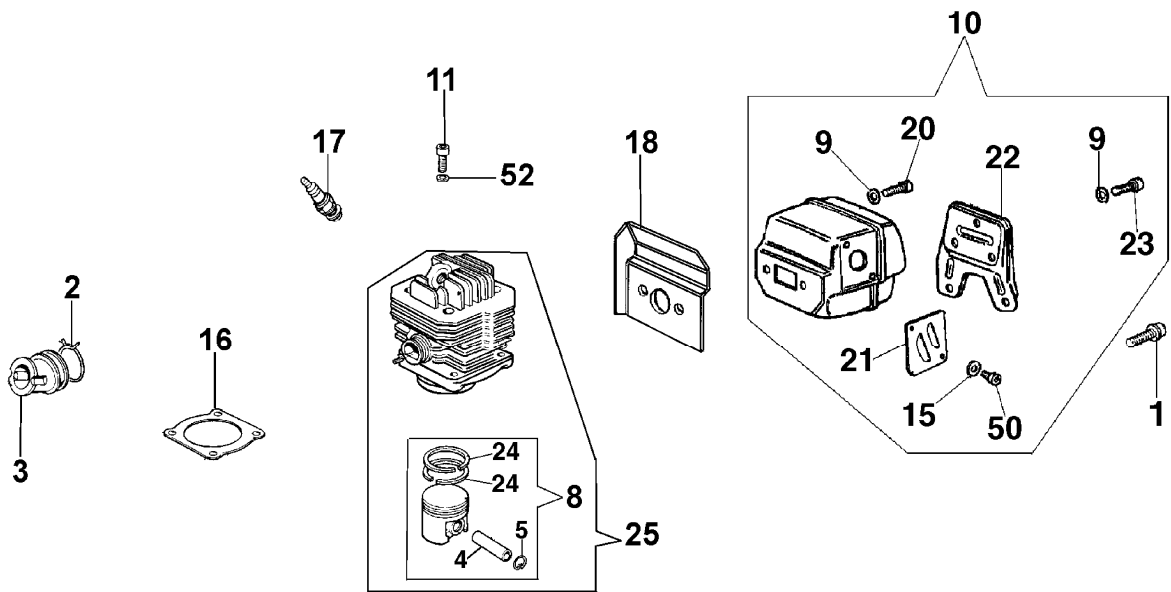

165 HD
Motor

49
Kit etichette
Labels set
Jeu etiquette
Juego etiquetas
Etikettenkit

12
kit guarnizioni
Gasket set
Jeu joints
Juego juntas
Dichtungenkit

165 HD

Motor

Bild Nr.	Teile Nr.	Anzahl	Beschreibung
1	097000092	3,00	SCHRAUBE
2	097000059	1,00	FEDER
3	50010026	1,00	KOLLEKTOR
4	50010031	1,00	KOLBENBOLZEN
5	007201198	2,00	RING
6	3037014	1,00	LAGERBUCHSE
7	50090001	1,00	KURBELWELLE
8	50092013	1,00	KOLBEN KOMPLET
9	3033074	2,00	SCHEIBE
10	52020258	1,00	AUSPUFF
11	3801038	4,00	SCHRAUBE
12	50012052A	1,00	DICHTUNGEN SET
13	3034012	2,00	LAGERBUCHSE
14	094500004	1,00	KOBELNRING
15	3833073	2,00	SCHEIBE
16	50010046A	1,00	DICHTUNG
17	005000019	1,00	KERZE
18	50010058A	1,00	DICHTUNG
19	007201313	1,00	KOBELNRING
20	3801045	2,00	SCHRAUBE
21	50010198	1,00	FLANSCH
22	50010145	1,00	DECKEL
23	3801052	3,00	SCHRAUBE
24	50020004	2,00	KOLBENRING
25	50092014A	1,00	KOMPLET ZYLINDER D.48
26	097000064A	1,00	STARTER GRIFF
27	097000037	1,00	STARTERSEIL
28	3918006	1,00	SCHEIBE
29	50010136	1,00	FLANSCH
30	3908036	1,00	SCHRAUBE
31	50010019A	1,00	FLANSCH
32	004000132	1,00	FEDER
33	006000152	2,00	SCHEIBE
34	097000092	4,00	SCHRAUBE
35	3833080	1,00	SCHEIBE
36	005000361	1,00	SCHEIBE
37	097000041	1,00	SCHEIBE
38	094000227	2,00	SCHRAUBE
39	006000315	2,00	SCHEIBE
40	094600097A	1,00	KERZENSTECKER
41	094600169	1,00	FEDER
42	50012043	1,00	GEHAUSE
43	097000121A	1,00	KABEL
44	50020007B	1,00	ZÜNDSPULE
45	50090035R	1,00	SCHWUNGRAD
46	50092022	1,00	SPERRKLINKE
47	097000122A	1,00	KABEL
48	004000142	1,00	MUTTER