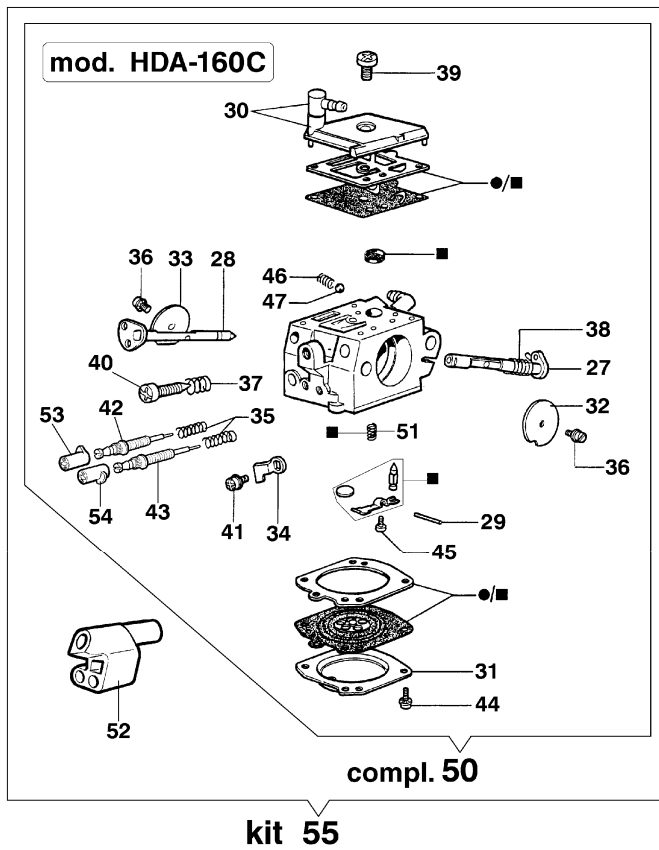

DA NOVEMBRE 2004
FROM NOVEMBER 2004
AB NOVEMBER 2004
DESDE NOVIEMBRE 2004
DEPUIS NOVEMBRE 2004

49 ■ KIT RIPARAZIONE
REPAIR KIT

48 ● KIT MEMBRANE & GUARNIZIONI
DIAPHRAGM & GASKET SET

165 HD
Vergaser

Bild Nr.	Teile Nr.	Anzahl	Beschreibung
	1 50010095		WELLE
	2 50010096		WELLE
	3 003300201		ACHSE
	4 50010097		DECKEL
	5 50010098		DECKEL
	6 50010099		KLAPPE
	7 50010100		KLAPPE
	8 50010101		SICHERUNG
	9 095000147		FEDER
	10 035000160		SCHRAUBE
	11 095000149		FEDER
	12 50010106		FEDER
	13 50010109		SCHRAUBE
	14 074000240		SCHRAUBE
	15 003300209		SCHRAUBE
	16 50010110		SCHRAUBE "H"
	17 095000158		SCHRAUBE "L"
	18 035000162		SCHRAUBE
	19 003300202		SCHRAUBE
	20 095000146		FEDER
	21 094600143		KUGEL
	22 50010122		VERGASER SATZ
	23 50010123		REPARATUR-SATZ
	24 50010012A		VERGASER HDA-146C
	25 50070164		FEDER
	26 50010067		FLANSCH
	27 50010095		WELLE
	28 50010096		WELLE
	29 003300201		ACHSE
	30 50010097		DECKEL
	31 50010098		DECKEL
	32 50010099		KLAPPE
	33 50010100		KLAPPE
	34 50010101		SICHERUNG
	35 095000147		FEDER
	36 035000160		SCHRAUBE
	37 095000149		FEDER
	38 50010106		FEDER
	39 50010109		SCHRAUBE
	40 074000240		SCHRAUBE
	41 003300209		SCHRAUBE
	42 2318782		SCHRAUBE "H"
	43 2318781		SCHRAUBE "L"
	44 035000162		SCHRAUBE
	45 003300202		SCHRAUBE
	46 095000146		FEDER
	47 094600143		KUGEL
	48 50010122		VERGASER SATZ

DA NOVEMBRE 2004
FROM NOVEMBER 2004
AB NOVEMBER 2004
DESDE NOVIEMBRE 2004
DEPUIS NOVEMBRE 2004

49 ■ KIT RIPARAZIONE
REPAIR KIT

48 ● KIT MEMBRANE & GUARNIZIONI
DIAPHRAGM & GASKET SET

165 HD
Vergaser

Bild Nr.	Teile Nr.	Anzahl	Beschreibung
49	50010123		REPARATUR-SATZ
50	2318780B		VERGASER HDA-160D
51	50070164		FEDER
52	50010125		FLANSCH
53	2318694		DECKEL
54	2318695		DECKEL
55	50010302		VERGASER KIT HDA-160C
