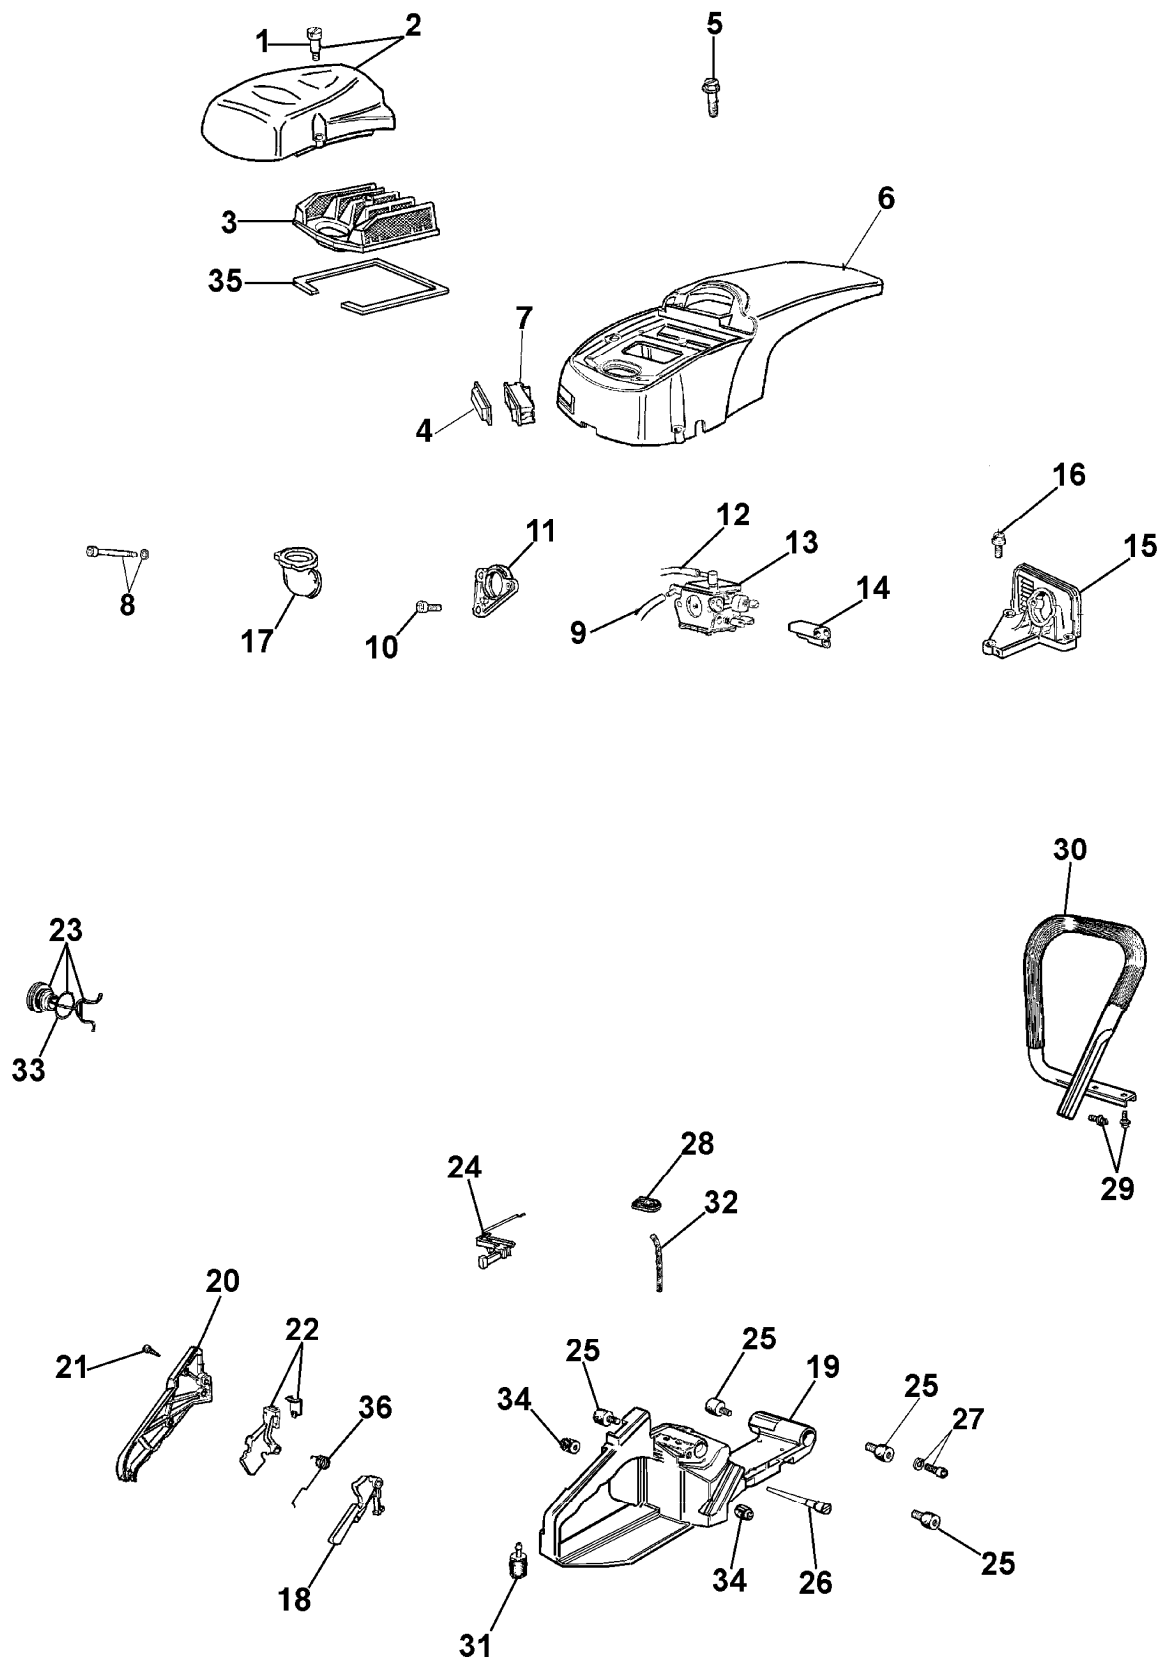

165 HD
Kurbelgehäuse und Bremse

165 HD

Kurbelgehäuse und Bremse

Bild Nr.	Teile Nr.	Anzahl	Beschreibung
50	097000106	1,00	STIFT
51	50012044	1,00	KETTENRADSCHUTZ
52	50070124	1,00	PLATTE
53	3960045	1,00	SCHRAUBE
54	50010045	1,00	SCHULTZ
55	50010084	1,00	PLATTE
56	50010039	1,00	BREMSBAND
57	50010062	1,00	DEFLECTOR
58	004900137B	1,00	FEDER
59	375100012A	1,00	SCHEIBE

165 HD
Luftfilter und Handgriff

165 HD

Luftfilter und Handgriff

Bild Nr.	Teile Nr.	Anzahl	Beschreibung
1	093000468A	1,00	SCHRAUBE
2	50012048	1,00	DECKEL
3	098000092	1,00	LUFT FILTER
4	2317013	1,00	SCHULTZ
5	099900296	3,00	SCHRAUBE
6	50012099	1,00	KUPPLUNGSSCHUTZ
7	2317021	1,00	SCHALTER
8	61052009	2,00	SCHRAUBE
9	50010093	1,00	ROHR
10	3960057	3,00	SCHRAUBE
11	50010028	1,00	FLANSCH
12	094000215A	1,00	ROHR
13	2318780B	1,00	VERGASER HDA-160D
14	50010125	1,00	FLANSCH
15	50010017	1,00	HALTER
16	097000092	3,00	SCHRAUBE
17	50010027	1,00	KOLLEKTOR
18	097000025	1,00	GASHEBEL
19	52020086	1,00	TANK
20	50010083	1,00	DECKEL
21	3960040	1,00	SCHRAUBE
22	50010157	1,00	GASKABEL
23	50012008	1,00	STOPFEN
24	50010139A	1,00	STANGE
25	097000038A	4,00	STOSSDAEMPFER
26	099900083A	1,00	VENTIL
27	3833073	4,00	SCHEIBE
28	50010029	1,00	BUCHSE
29	097000061A	1,00	SCHRAUBE
30	50020016	1,00	HANDGRIFF
31	094500207A	1,00	BENZINFILTER
32	50010093	1,00	ROHR
33	099900090	1,00	O-RING
34	50010061	2,00	STOSSDAEMPFER
35	097000056	1,00	DICHTUNG
36	097000028	1,00	FEDER