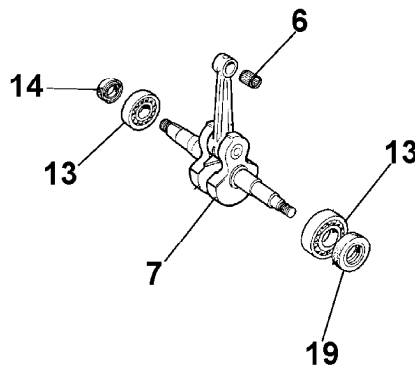

165 HD
Motor

49
Kit etichette
Labels set
Jeu etiquette
Juego etiquetas
Etikettenkit

12
kit guarnizioni
Gasket set
Jeu joints
Juego juntas
Dichtungenkit

165 HD

Motor

Bild Nr.	Teile Nr.	Anzahl	Beschreibung
49	50092015	1,00	ETICHETTENKIT
50	006000251	1,00	SCHRAUBE
52	3833076	4,00	SCHEIBE
53	52012027	1,00	SPERRKLINKE