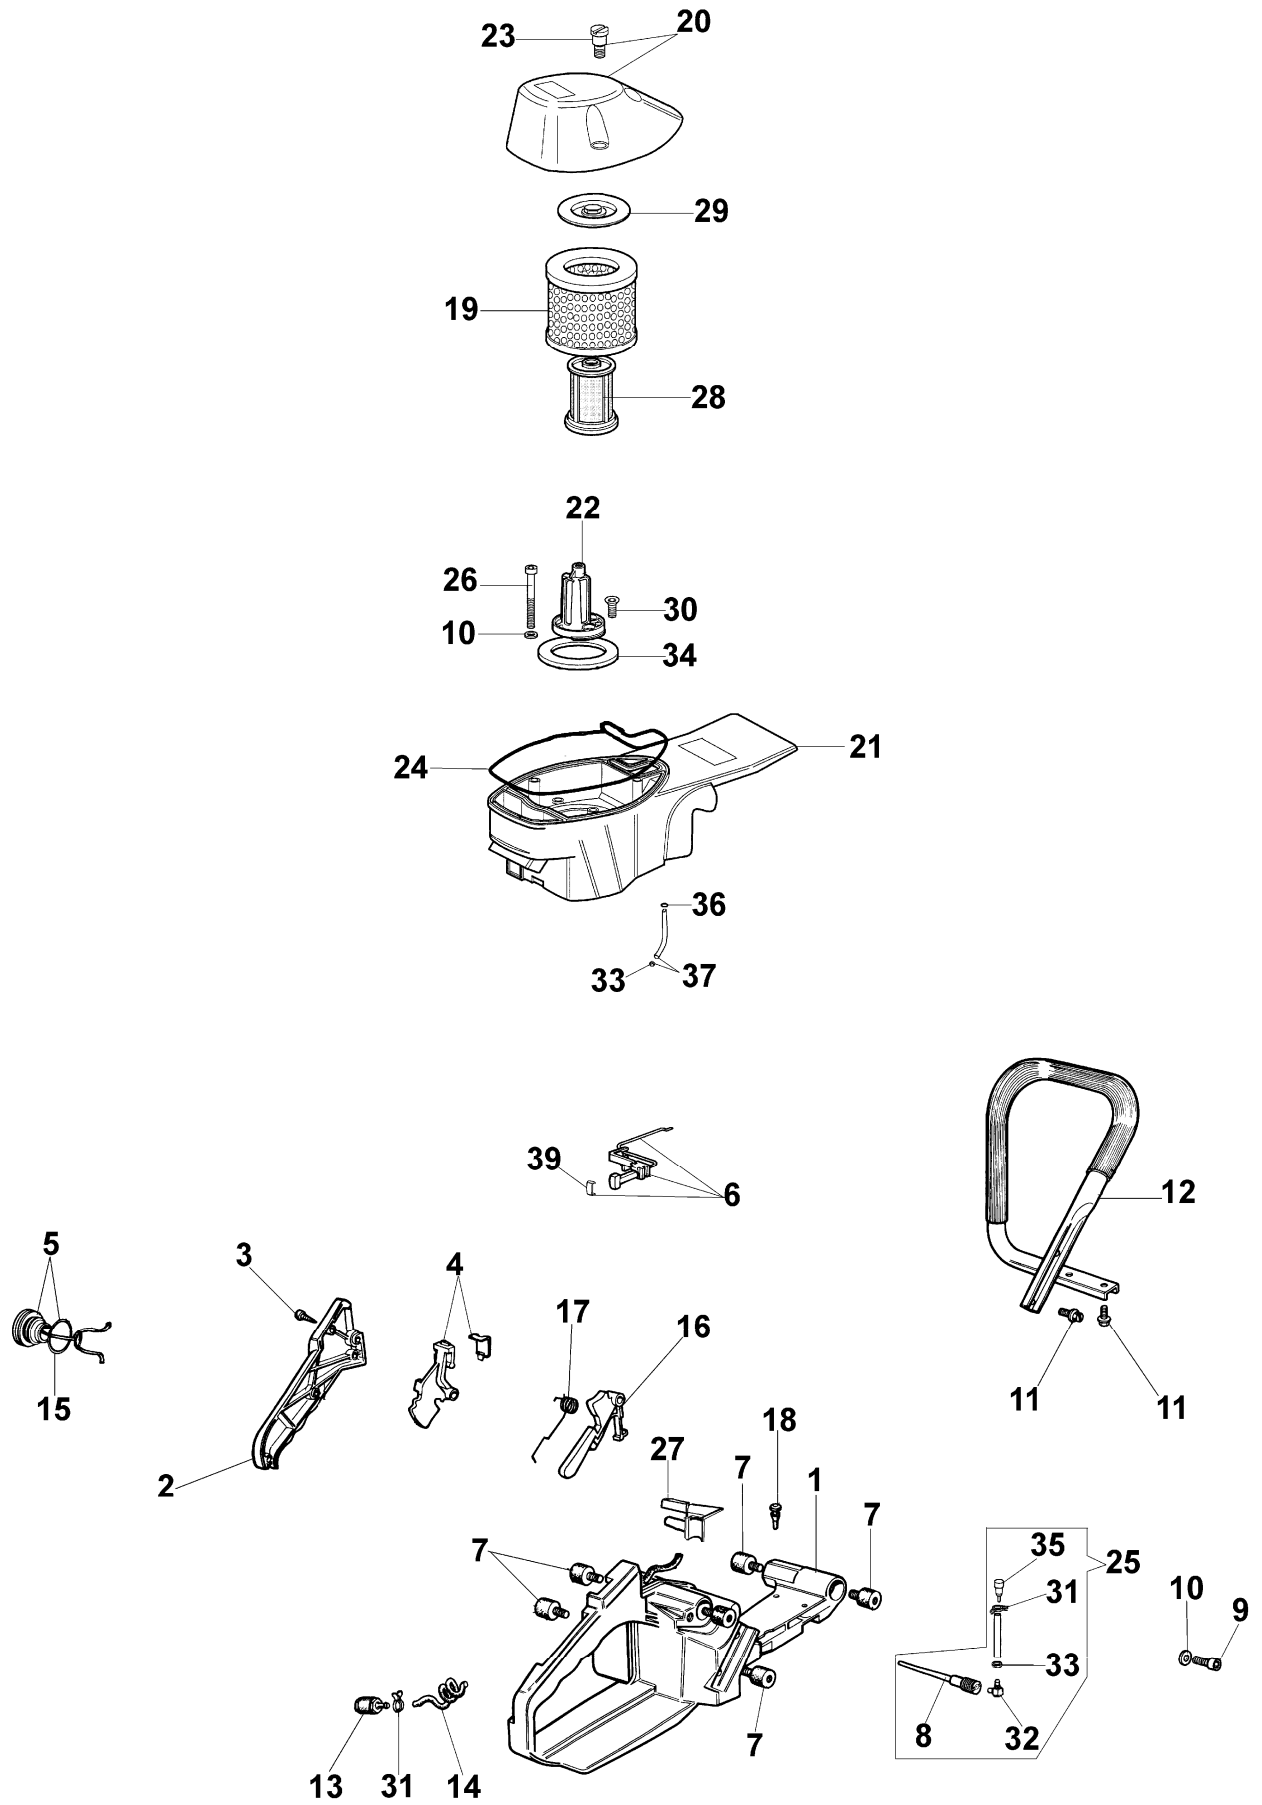

185 HD
Luffilter und Tank

---

185 HD

Luftfilter und Tank

Bild Nr.	Teile Nr.	Anzahl	Beschreibung
1	097000486	1,00	TANK
2	097000184	1,00	DECKEL
3	3960040	3,00	SCHRAUBE
4	50010157	1,00	GASKABEL
5	50012008R	1,00	STOPFEN
6	52012044	1,00	STANGE
7	097000038AR	4,00	STOSSDAEMPFER
8	018500096	1,00	VENTILGEHAUSE
9	005100913	4,00	SCHRAUBE
10	3833073	7,00	SCHEIBE
11	097000061A	4,00	SCHRAUBE
12	098000077	1,00	HANDGRIFF
13	50010218	1,00	BENZINFILTER
14	50010093	1,00	ROHR
15	099900090	1,00	O-RING
16	097000025	1,00	GASHEBEL
17	097000028	1,00	FEDER
18	099900268	1,00	SICHERUNG
19	098000297	1,00	LUFT FILTER
20	50100017	1,00	FILTERDECKEL
21	50102015	1,00	DECKEL
22	52010014B	1,00	FILTERGEHAUSE
23	093000468A	3,00	SCHRAUBE
24	098000294	1,00	DICHTUNG
25	098000281	1,00	VENTIL
26	52012008	3,00	SCHRAUBE
27	098000315	1,00	EINSATZ
28	018600056AR	1,00	LUFT FILTER
29	52012024B	1,00	FLANSCH
30	3802002	3,00	SCHRAUBE
31	4098377	2,00	SCHELLE
32	018500066	1,00	ANSCHLUSS
33	006000311	1,00	SCHELLE
34	018600090A	1,00	DICHTUNG
35	61070011A	1,00	VENTILTANK
36	3049036	1,00	O-RING
37	018100087	1,00	ROHR
38	52010134	1,00	PLATTE