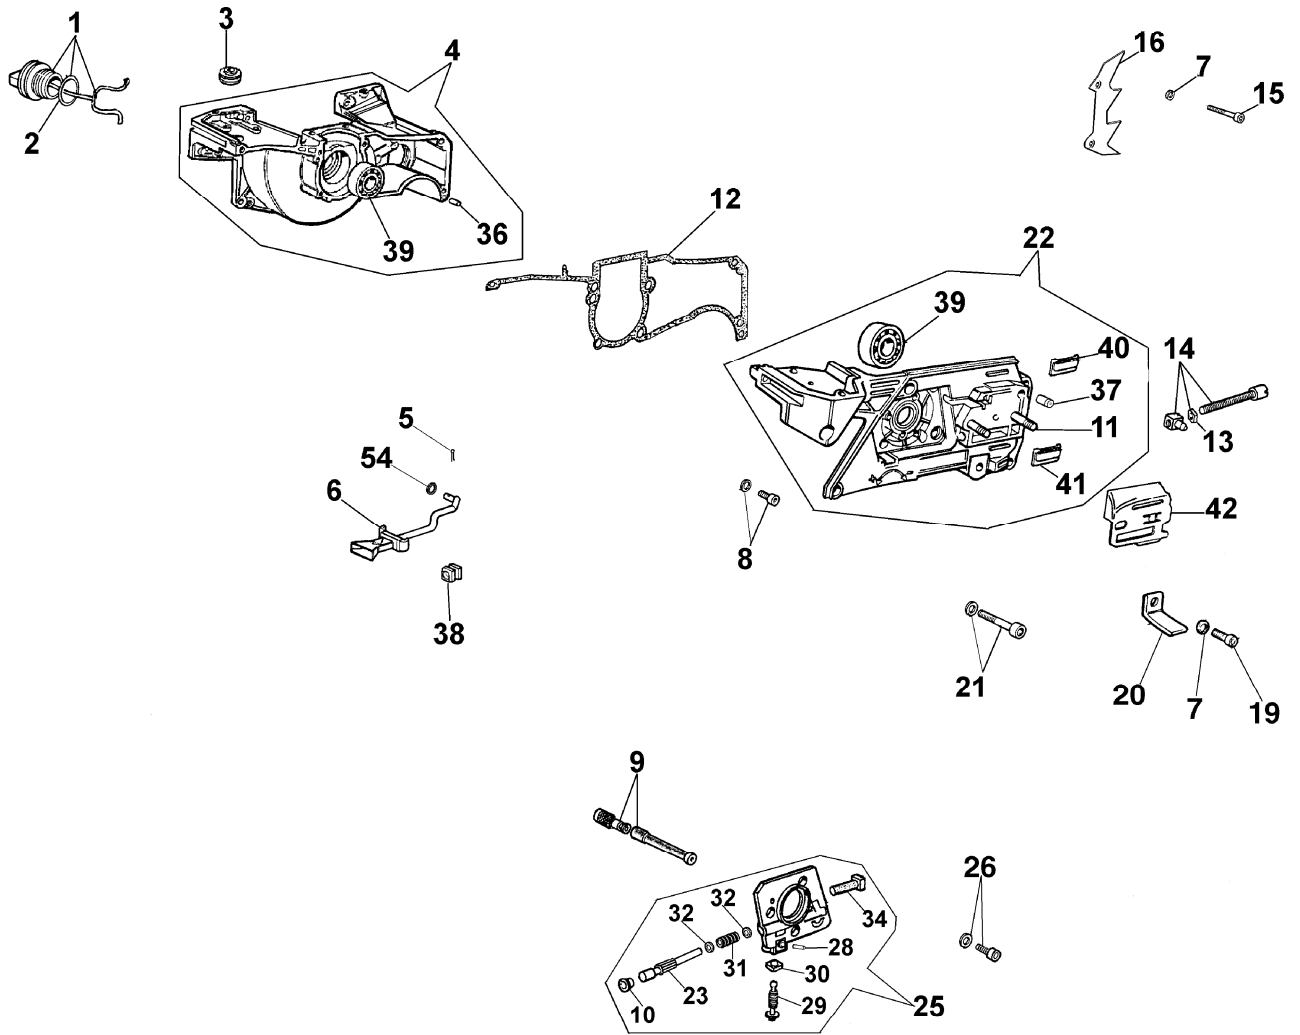

185 HD
Kurbelgehäuse

---

185 HD

Kurbelgehäuse

Bild Nr.	Teile Nr.	Anzahl	Beschreibung
1	50012008R	1,00	STOPFEN
2	099900090	1,00	O-RING
3	099900110	1,00	BUCHSE
4	50102005	1,00	KURBELGEHAUSE
5	006000102	1,00	SPLINT
6	097000049A	1,00	STARTERHEBEL
7	3833073	3,00	SCHEIBE
8	005100987	1,00	SCHRAUBE
9	097000147	1,00	OELFILTER
10	097000078	1,00	STOPFEN
11	097000080BR	1,00	BOLZEN
12	097000009A	1,00	DICHTUNG
13	098000076	1,00	SICHERUNG
14	099900368B	1,00	SCHRAUBEKIT
15	61052009	1,00	SCHRAUBE
16	097000109A	1,00	ANSCHLAG
17	097000011	1,00	LAGERBUCHSE
18	50010148R	2,00	MUTTER
19	005100913	1,00	SCHRAUBE
20	097000283	1,00	PLATTE
21	61052009	4,00	SCHRAUBE
22	50102014	1,00	KURBELGEHÄUSE
23	097000069B	1,00	STOSSEL
24	097000072	1,00	SCHRAUBE
25	097000131A	1,00	OELPUMPE
26	005100905	3,00	SCHRAUBE
27	006100730	1,00	RING
28	097000062	1,00	STIFT
29	097000067	1,00	SCHRAUBE
30	097000068	1,00	SICHERUNG
31	097000071A	1,00	FEDER
32	097000070	2,00	SCHEIBE
33	097000073	1,00	SCHEIBE
34	097000272	1,00	SCHLAUCH
35	006000300	1,00	BUCHSE
36	3023008	2,00	STIFT
37	097000229A	1,00	VENTILTANK
38	097000057	1,00	BUCHSE
39	099900006	2,00	LAGERBUCHSE
40	097000276	1,00	SCHULTZ
41	50070149	2,00	SCHULTZ
42	097000277	1,00	PLATTE
43	097000322A	1,00	KETTENRADSCHUTZ
44	3026003	1,00	RING
45	097000146	1,00	HEBEL
46	099900152A	1,00	FEDER
47	097000107	1,00	STIFT
48	50010088A	1,00	FEDER