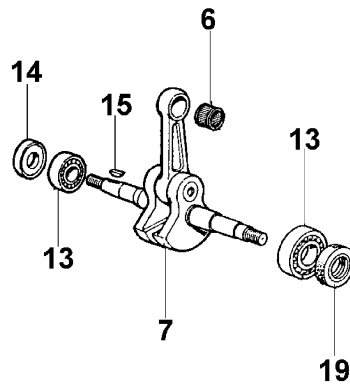

12
kit guarnizioni
Gasket set
Jeu joints
Juego juntas
Dichtungenkit

66
Kit etichette
Labels set
Jeu etiquette
Juego etiquetas
Etikettenkit