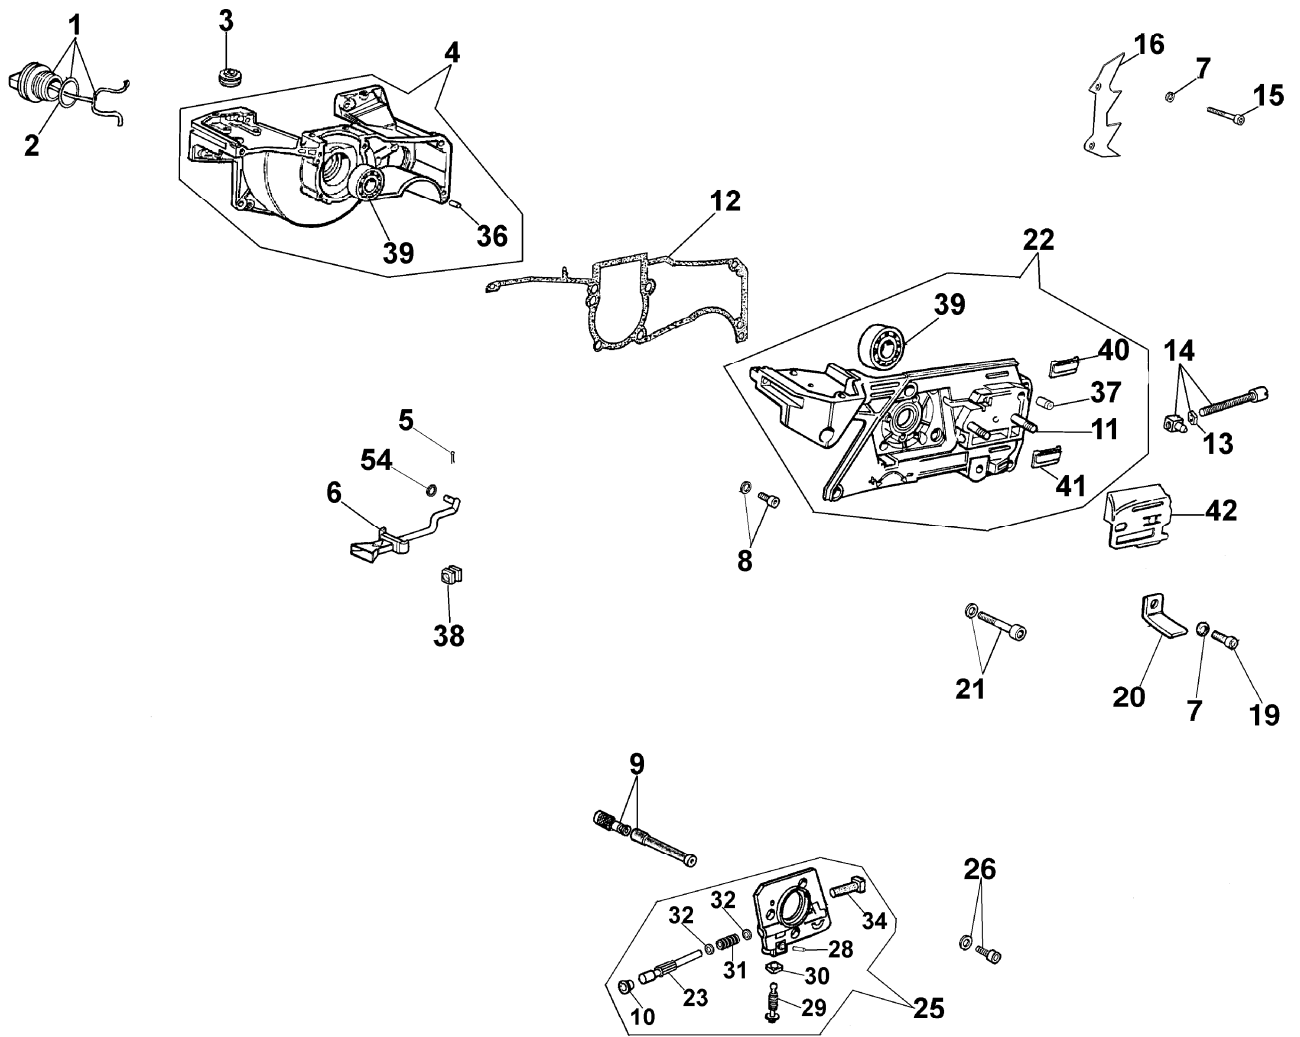

185 HD
Kurbelgehäuse

185 HD

Kurbelgehäuse

Bild Nr.	Teile Nr.	Anzahl	Beschreibung
1	50012008R	1,00	STOPFEN
2	099900090	1,00	O-RING
3	099900110	1,00	BUCHSE
4	50102005	1,00	KURBELGEHAUSE
5	006000102	1,00	SPLINT
6	097000049A	1,00	STARTERHEBEL
7	3833073	3,00	SCHEIBE
8	005100987	1,00	SCHRAUBE
9	097000147	1,00	OELFILTER
10	097000078	1,00	STOPFEN
11	097000080BR	1,00	BOLZEN
12	097000009A	1,00	DICHTUNG
13	098000076	1,00	SICHERUNG
14	099900368B	1,00	SCHRAUBEKIT
15	61052009	1,00	SCHRAUBE
16	097000109A	1,00	ANSCHLAG
17	097000011	1,00	LAGERBUCHSE
18	50010148R	2,00	MUTTER
19	005100913	1,00	SCHRAUBE
20	097000283	1,00	PLATTE
21	61052009	4,00	SCHRAUBE
22	50102014	1,00	KURBELGEHÄUSE
23	097000069B	1,00	STOSSEL
24	097000072	1,00	SCHRAUBE
25	097000131A	1,00	OELPUMPE
26	005100905	3,00	SCHRAUBE
27	006100730	1,00	RING
28	097000062	1,00	STIFT
29	097000067	1,00	SCHRAUBE
30	097000068	1,00	SICHERUNG
31	097000071A	1,00	FEDER
32	097000070	2,00	SCHEIBE
33	097000073	1,00	SCHEIBE
34	097000272	1,00	SCHLAUCH
35	006000300	1,00	BUCHSE
36	3023008	2,00	STIFT
37	097000229A	1,00	VENTILTANK
38	097000057	1,00	BUCHSE
39	099900006	2,00	LAGERBUCHSE
40	097000276	1,00	SCHULTZ
41	50070149	2,00	SCHULTZ
42	097000277	1,00	PLATTE
43	097000322A	1,00	KETTENRADSCHUTZ
44	3026003	1,00	RING
45	097000146	1,00	HEBEL
46	099900152A	1,00	FEDER
47	097000107	1,00	STIFT
48	50010088A	1,00	FEDER

185 HD
Kurbelgehäuse

185 HD

Kurbelgehäuse

Bild Nr.	Teile Nr.	Anzahl	Beschreibung
49	097000102	1,00	SCHULTZ
50	097000106	1,00	STIFT
51	097000380	1,00	KETTENRADSCHUTZ
52	097000275	1,00	PLATTE
53	3960045	1,00	SCHRAUBE
54	3049030	1,00	O-RING
55	50010084	1,00	PLATTE
56	097000105	1,00	BREMSBAND
57	097000114	1,00	DEFLECTOR
58	097000098	1,00	FEDER
59	097000097	1,00	SCHEIBE
60	097000132	1,00	KUPPLUNG
61	097000207	1,00	KETTENRAD