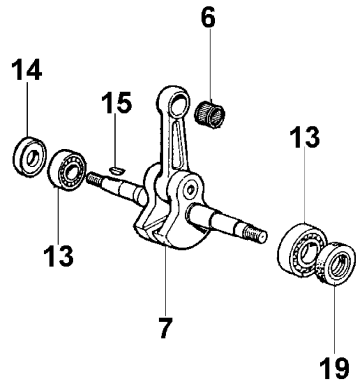

185 HD

Motor

Bild Nr.	Teile Nr.	Anzahl	Beschreibung
1	097000092	9,00	SCHRAUBE
2	098000260	1,00	SCHELLE
3	098000010	1,00	KOLLEKTOR
4	094500007	1,00	KOLBENBOLZEN
5	007201198	2,00	RING
6	006000010	1,00	LAGERBUCHSE
7	098000001	1,00	KURBELWELLE
8	098000033A	1,00	KOLBEN KOMPLET D.52
9	3033074	5,00	SCHEIBE
10	52012053	1,00	AUSPUFF
11	005100906A	4,00	SCHRAUBE
12	097000215A	1,00	DICHTUNGEN SET
13	099900006	2,00	LAGERBUCHSE
14	094500004	1,00	KOBELNRING
15	094500028	1,00	KEIL
16	097000010A	1,00	DICHTUNG
17	3055101	1,00	KERZE
18	097000094A	1,00	DICHTUNG
19	099900014	1,00	KOBELNRING
20	3801045	2,00	SCHRAUBE
21	094600126	1,00	ROHR
22	097000342	1,00	DECKEL
23	3801052	1,00	SCHRAUBE
24	098000004	2,00	KOLBENRING
25	50102012	1,00	ZYLINDER
26	097000064A	1,00	STARTER GRIFF
27	098000079	1,00	STARTERSEIL
28	098000133	1,00	DEFLECTOR
29	098000062A	1,00	GEHAUSE
30	3908036	1,00	SCHRAUBE
31	097000019B	1,00	FLANSCH
32	4098377	1,00	SCHELLE
33	3078012	1,00	SCHEIBE
34	3960017	3,00	SCHRAUBE
35	3918006	1,00	SCHEIBE
36	3833073	4,00	SCHEIBE
37	097000041	1,00	SCHEIBE
38	61052009	2,00	SCHRAUBE
39	006000315	2,00	SCHEIBE
40	094600097A	1,00	KERZENSTECKER
41	094600169	1,00	FEDER
42	098000067A	1,00	GEHAUSE
43	097000121A	1,00	KABEL
44	098000100A	1,00	ZÜNDSPULE
45	52010136	1,00	SCHWUNGRAD
46	52012027	1,00	SPERRKLINKE
47	094500497	1,00	SCHALTER
48	004000142	1,00	MUTTER