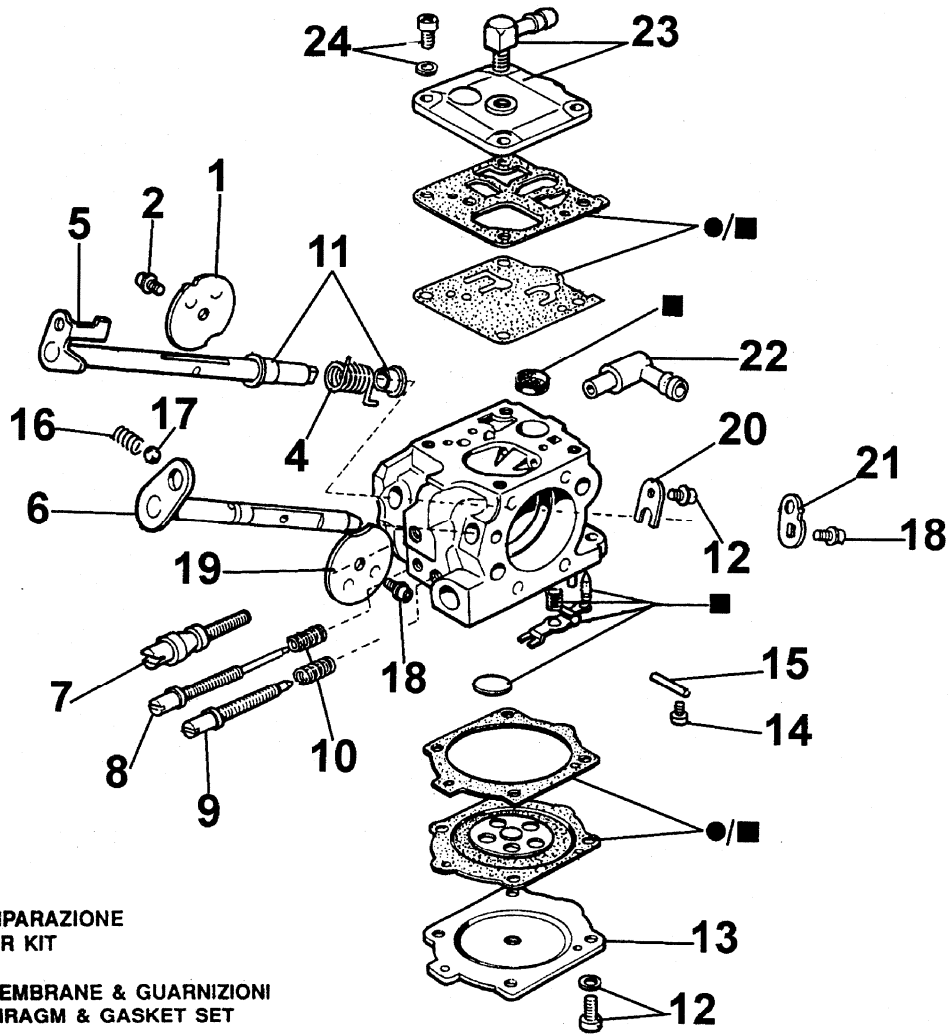

3 Compl. Walbro WJ-85B