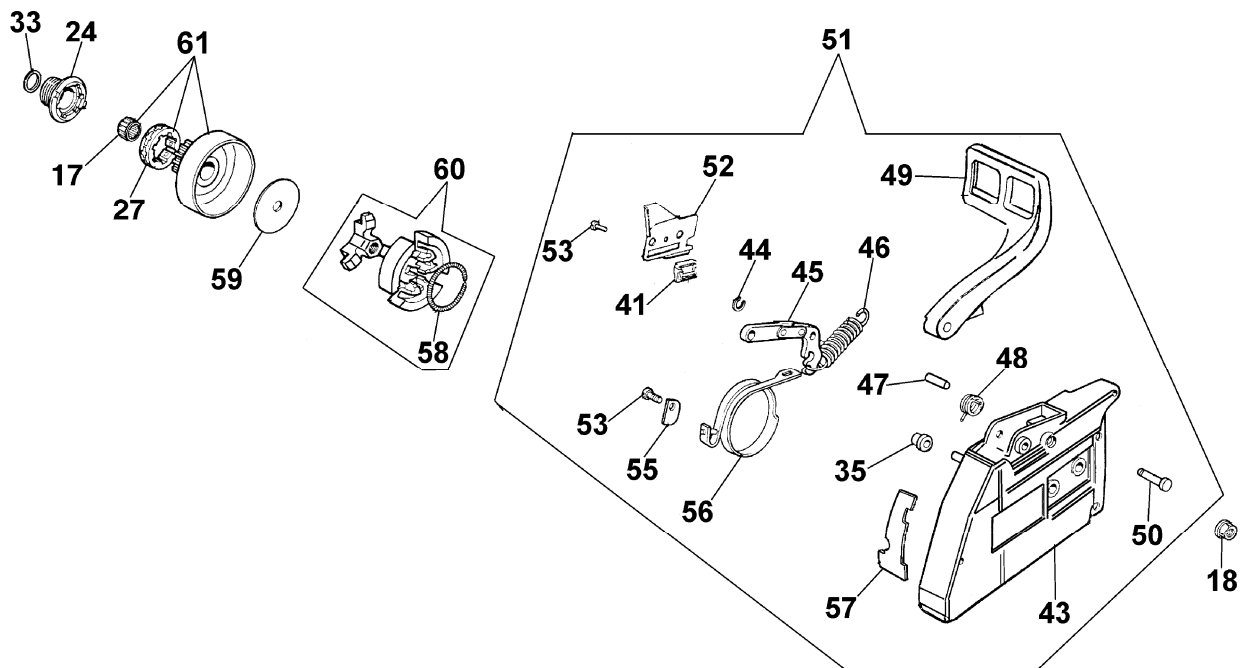

185 HD
Kurbelgehäuse

---

185 HD

Kurbelgehäuse

Bild Nr.	Teile Nr.	Anzahl	Beschreibung
1	50012008R	1,00	STOPFEN
2	099900090	1,00	O-RING
3	099900110	1,00	BUCHSE
4	50102005	1,00	KURBELGEHAUSE
5	006000102	1,00	SPLINT
6	097000049A	1,00	STARTERHEBEL
7	3833073	3,00	SCHEIBE
8	005100987	1,00	SCHRAUBE
9	097000147	1,00	OELFILTER
10	097000078	1,00	STOPFEN
11	097000080BR	1,00	BOLZEN
12	097000009A	1,00	DICHTUNG
13	098000076	1,00	SICHERUNG
14	099900368B	1,00	SCHRAUBEKIT
15	61052009	1,00	SCHRAUBE
16	097000109A	1,00	ANSCHLAG
17	097000011	1,00	LAGERBUCHSE
18	50010148R	2,00	MUTTER
19	005100913	1,00	SCHRAUBE
20	097000283	1,00	PLATTE
21	61052009	4,00	SCHRAUBE
22	50102014	1,00	KURBELGEHÄUSE
23	097000069B	1,00	STOSSEL
24	097000072	1,00	SCHRAUBE
25	097000131A	1,00	OELPUMPE
26	005100905	3,00	SCHRAUBE
27	006100730	1,00	RING
28	097000062	1,00	STIFT
29	097000067	1,00	SCHRAUBE
30	097000068	1,00	SICHERUNG
31	097000071A	1,00	FEDER
32	097000070	2,00	SCHEIBE
33	097000073	1,00	SCHEIBE
34	097000272	1,00	SCHLAUCH
35	006000300	1,00	BUCHSE
36	3023008	2,00	STIFT
37	097000229A	1,00	VENTILTANK
38	097000057	1,00	BUCHSE
39	099900006	2,00	LAGERBUCHSE
40	097000276	1,00	SCHULTZ
41	50070149	2,00	SCHULTZ
42	097000277	1,00	PLATTE
43	097000322A	1,00	KETTENRADSCHUTZ
44	3026003	1,00	RING
45	097000146	1,00	HEBEL
46	099900152A	1,00	FEDER
47	097000107	1,00	STIFT
48	50010088A	1,00	FEDER