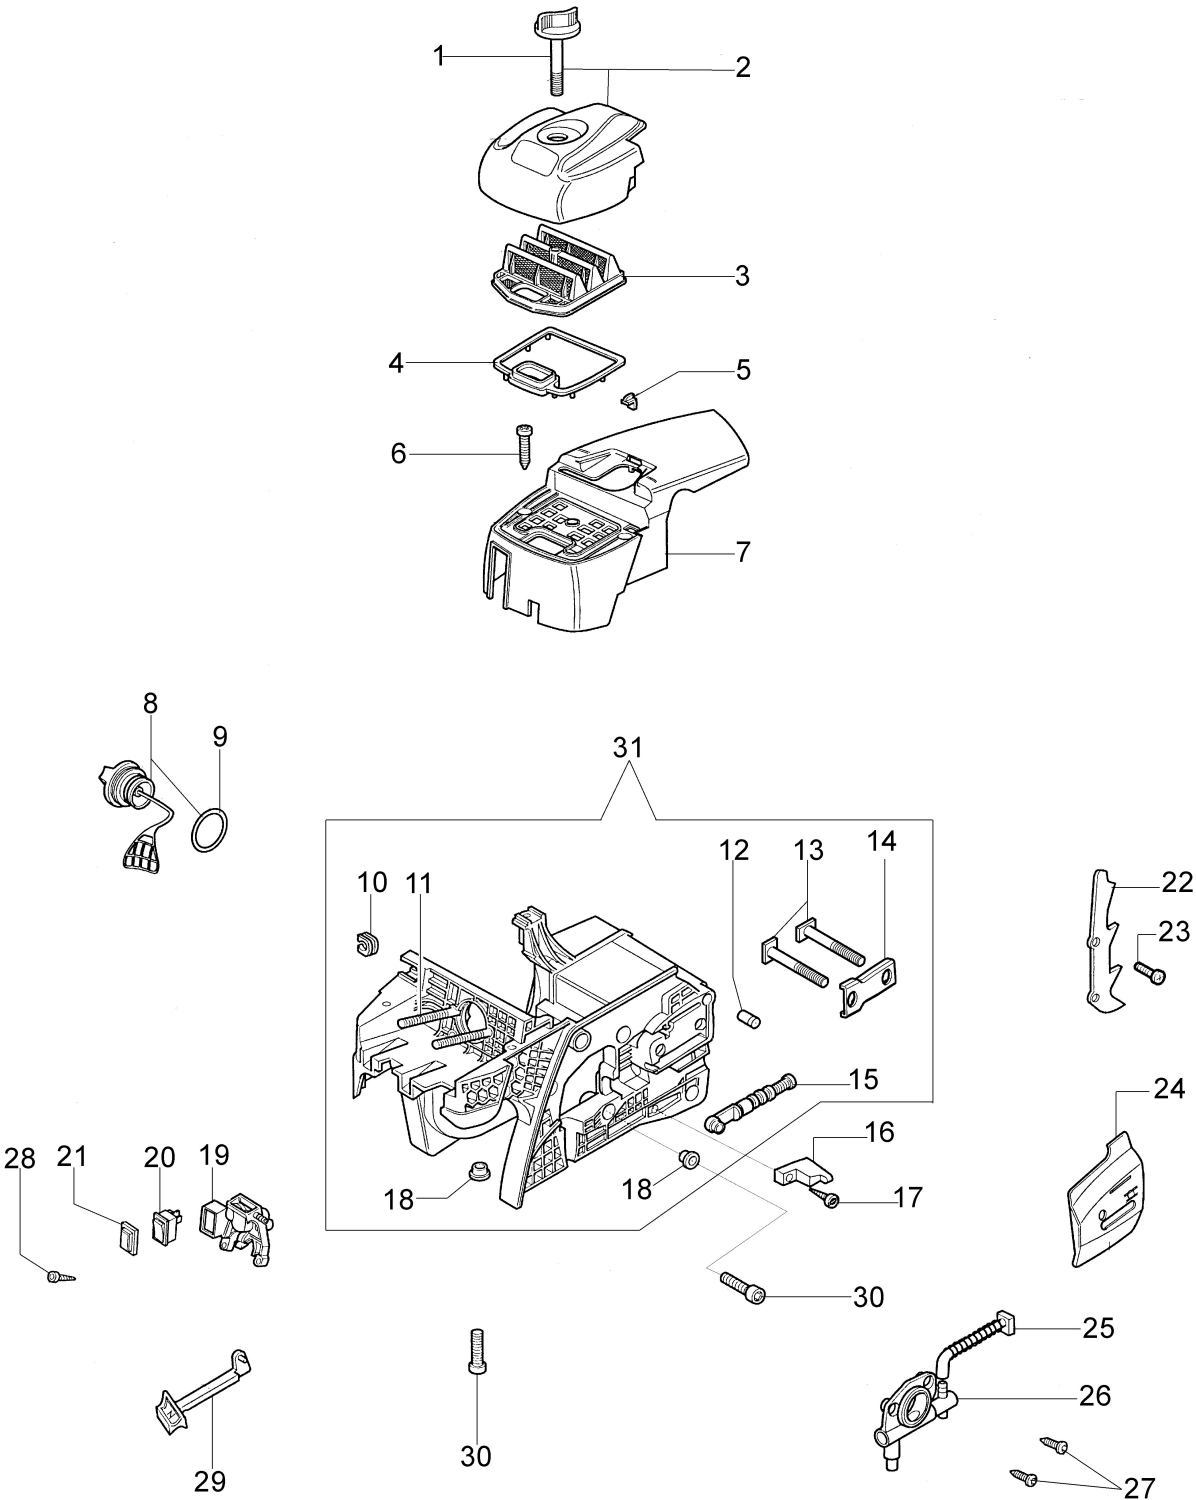

Illustration Zündanlage

Bild Nr.	Anz.	Teilenummer	Beschreibung	Gültigkeit ab	Gültigkeit bis	Hinweis	Nachricht
1	1	50070077R	Kabel				
2	2	094000097	Schraube				
3	2	006000315R	Scheibe				
4	2	3916004R	Scheibe				
5	1	094600097AR	Kerzenstecker				
6	1	094600169AR	Feder				
7	2	50070148A	Distanzstück				
8	1	2501001R	Zündspule				
9	1	097000064AR	Starter griff				
10	1	50070123R	Starterseil				
11	4	3960092AR	Schraube				
12	1	50050073R	Feder				
13	1	50070050AR	Seilrolle				
14	1	094500034R	Scheibe				
15	1	094600041AR	Schraube				
16	1	50072011BR	Starter komplet				
17	2	004000142R	Mutter				
18	2	3833080R	Scheibe				
19	2	3916009R	Scheibe				
20	1	50072029	Sperrklinke				
21	1	50260015R	Schwungrad				

Illustration Kupplung

Bild Nr.	Anz.	Teilenummer	Beschreibung	Gültigkeit ab	Gültigkeit bis	Hinweis	Nachricht
1	1	50070095AR	Protection				
2	1	095000219AR	Feder				
3	1	097000107	Stecker				
4	1	50010088AR	Feder				
5	1	3960045	Schraube				
6	1	50070124AR	Blech				
7	1	3026003R	Ring				
8	1	097000146	Hebel				
9	1	094500297AR	Kupplung				
10	1	3993070R	Schraube				
11	1	50050125R	Blech				
12	1	50050039R	Bremsband				
13	1	006000300	Buchse				
14	1	50070149R	Protection				
15	1	50070033	Anschlag				
16	2	3960098R	Schraube				
17	1	50010148R	Mutter				
18	1	3960093	Schraube				
19	1	50070081R	Deckel				
20	1	094500029AR	Feder				
21	1	50070088	Scheibe				
22	1	3049007	O-ring				
23	1	50070080	Kettespannschraube				
24	1	50070087AR	Mutter				BT4-055-10/03
25	1	50072027A	Spannschraube kit				BT4-055-10/03
26	1	50072015CR	Kettenradschutz				
27	1	50070069	Scheibe				
28	1	50070025R	Schnecke				
29	1	005000165R	Lager				
30	1	094500761A	Kettenrad .325				
31	1	375100012AR	Scheibe				
32	1	097000106R	Stecker				
33	1	094600332R	Schiene 16" - 41 cm				
33	1	094600333R	Schiene 18" - 46 cm				
34	1	001000710R	Kette .325" x .058" (1,5mm)				
34	1	30629512A	Kette efco .325" x .058" (1,5mm)				
35	1	50070110DR	Kettenradschutz				