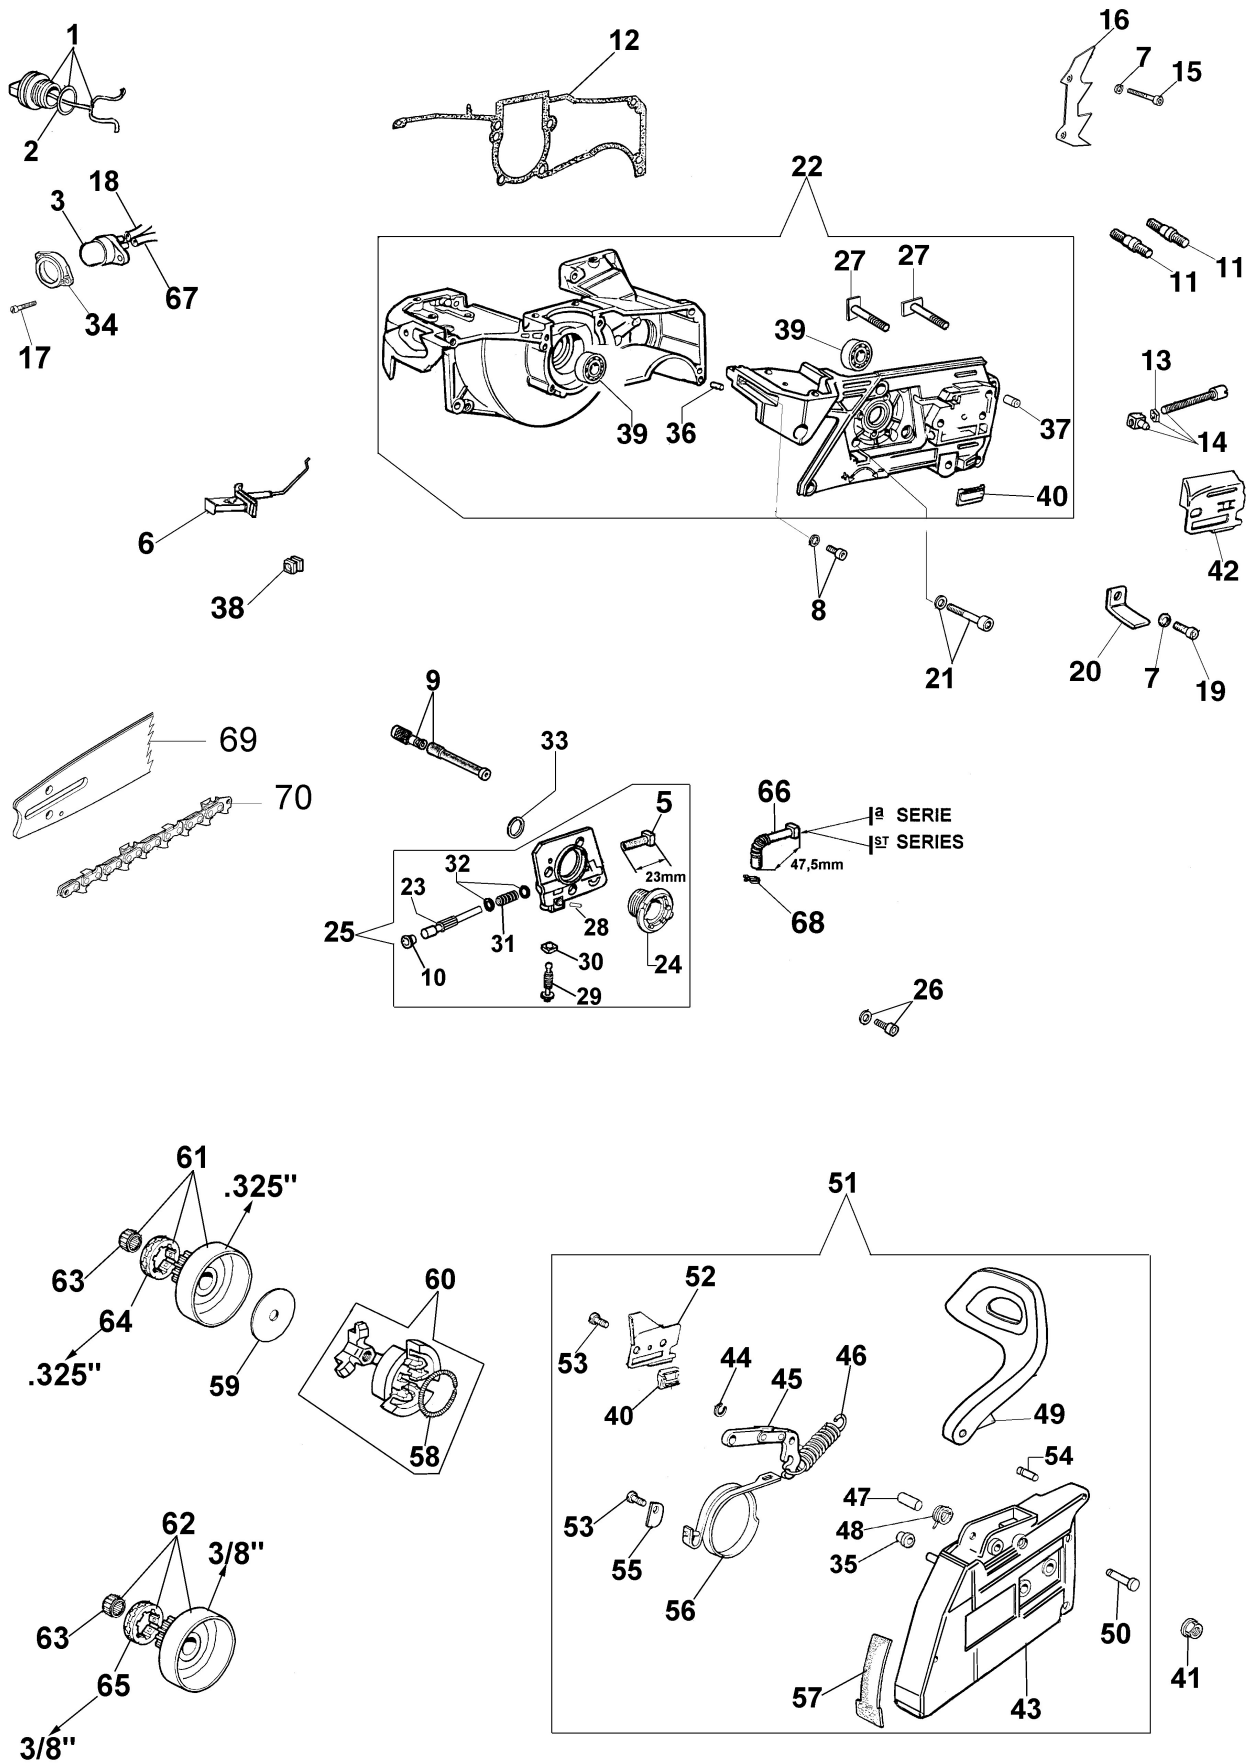

Illustration Kurbelgehäuse und bremse

Illustration Kurbelgehäuse und bremse

Bild Nr.	Anz.	Teilenummer	Beschreibung	Gültigkeit ab	Gültigkeit bis	Hinweis	Nachricht
1	1	50012009R	Stopfen				
2	1	099900090R	Ring				
3	1	50010032R	Kraftstoffpumpe				
5	1	50010163R	Rohr				
6	1	50010065R	Starterhebel				
7	8	3833073R	Scheibe				
8	1	093800060B	Schraube				
9	1	097000147AR	Oelfilter				
10	1	097000078	Stopfen				
11	2	094500141AR	Stiftschraube				
12	1	50010047AR	Dichtung				
13	1	50010079	Sicherung				
14	1	50010151	Kettespannschraube				
15	4	006100303R	Schraube				
16	1	50010050B	Anschlag				
17	2	3960106R	Schraube				
18	1	3073007R	Rohr				
19	1	006000251R	Schraube				
20	1	50250226R	Sicherung				
21	4	3801035	Schraube				
22	1	50010347B	Motorgehäuse				BT4-090-01/08
23	1	097000069B	Stossel				
24	1	50010036AR	Schnecke				BT4-081-11/06
25	1	50012138	Oelpumpe				BT4-081-11/06
26	3	006000024R	Schraube				
27	2	50010301	Schraube				
28	1	097000062	Stecker				
29	1	50010037	Schraube				
30	1	097000068	Sicherung				
31	1	097000071A	Feder				
32	2	097000070	Scheibe				
33	1	50010044	Scheibe				
34	1	50010175	Protection				
35	1	006000300	Buchse				
36	1	3023008R	Stecker				
37	1	097000229R	Ventiltank				
38	1	097000057R	Buchse				
39	2	3034012R	Lager				
40	1	50070149	Protection				
41	2	50010148R	Mutter				
42	1	50010010AR	Blech				
43	1	50012018AR	Kettenradschutz				BT4-094-10/08
44	1	3026003R	Ring				
45	1	097000146	Hebel				
46	1	099900152A	Feder				
47	1	097000107	Stecker				