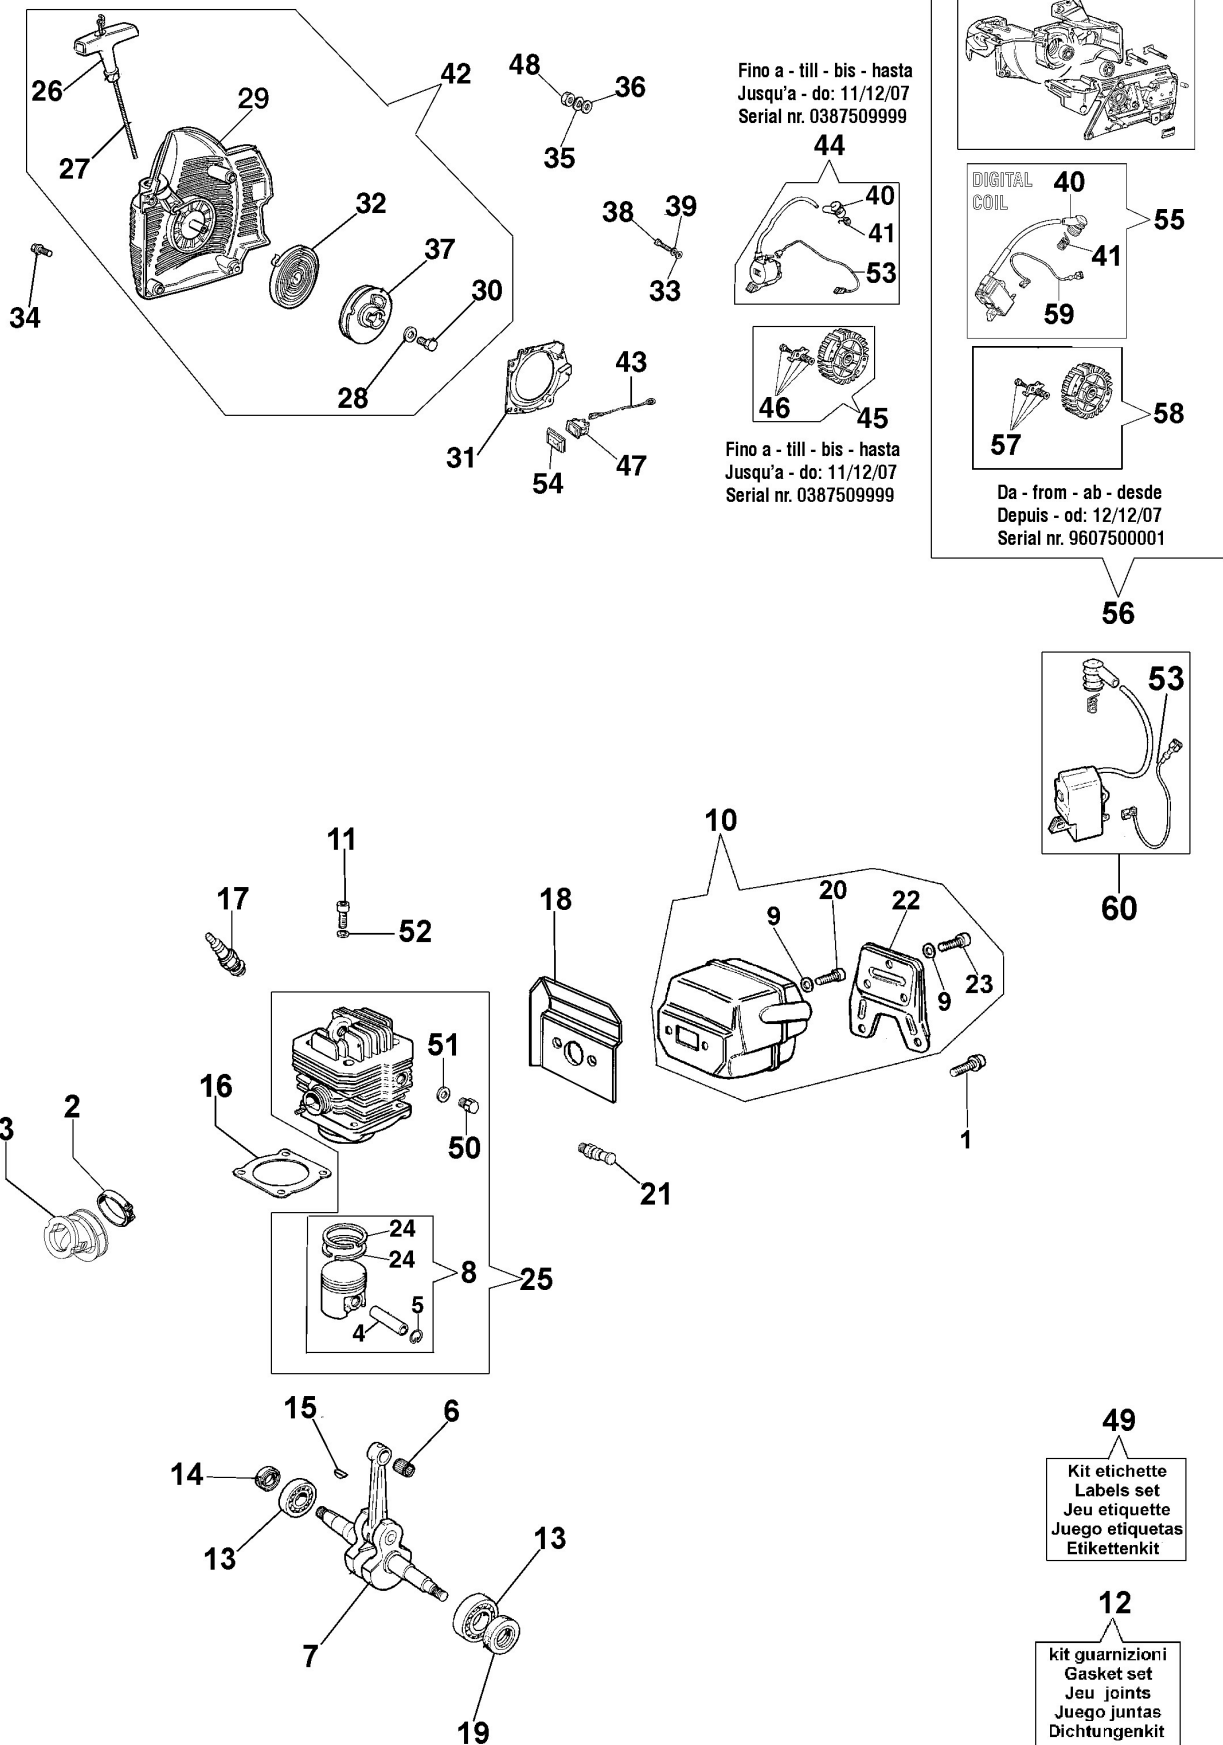

162 Motorsäge

Dokumente

Starter und Motor

Kurbelgehäuse und Bremse

Tank und Luftfilter

Vergaser HDA-160F

Illustration Starter und Motor

Bild Nr.	Anz.	Teilenummer	Beschreibung	Gültigkeit ab	Gültigkeit bis	Hinweis	Nachricht
1	3	097000092AR	Schraube				
2	1	50200015AR	Schelle				BT4-093-10/08
3	1	50010026R	Kollektor				
4	1	50010031R	Kolbenbolzen				
5	2	007201198R	Ring				
6	1	3037014R	Lager				
7	1	50010115R	Kurbelwelle				
8	1	50092013A	Kolben komplet Ø48				
9	2	3033074	Scheibe				
10	1	50022044R	Auspuff				
11	4	005100906AR	Schraube				
12	1	50012052B	Dichtungsatz				
13	2	3034012R	Lager				
14	1	094500004R	Kobelnring				
15	1	094500028R	Keil				
16	1	50010046DR	Dichtung				
17	1	3055114	Zündkerze				
18	1	50010058AR	Dichtung				
19	1	007201313R	Kobelnring				
20	2	3801045R	Schraube				
21	1	50010215R	Dekompressor				
22	1	50010145	Deckel				
23	3	3801052R	Schraube				
24	2	50020004R	Kobelnring Ø48				
25	1	50022052C	Zylinder kpl. Ø48				
26	1	097000064AR	Starter griff				
27	1	098000079R	Starterseil				
28	1	3918006	Scheibe				
29	1	50010313BR	Gehäuse				
30	1	3908036	Schraube				
31	1	50010019AR	Flansch				
32	1	004000132R	Feder				
33	2	3916004R	Scheibe				
34	4	097000092AR	Schraube				
35	1	3833080R	Scheibe				
36	1	005000361	Scheibe				
37	1	52010439CR	Riemenscheibe				BT4-080-10/06
38	2	094000227	Schraube				
39	2	006000315R	Scheibe				
40	1	094600097AR	Kerzenstecker				
41	1	094600169AR	Feder				
42	1	50010315DR	Starter komplet				
43	1	097000121A	Kabel				
44	1	50020007BR	Zündspule				BT4-090-01/08
45	1	52020061R	Schwungrad				BT4-090-01/08
46	1	52012027	Sperrklinke				