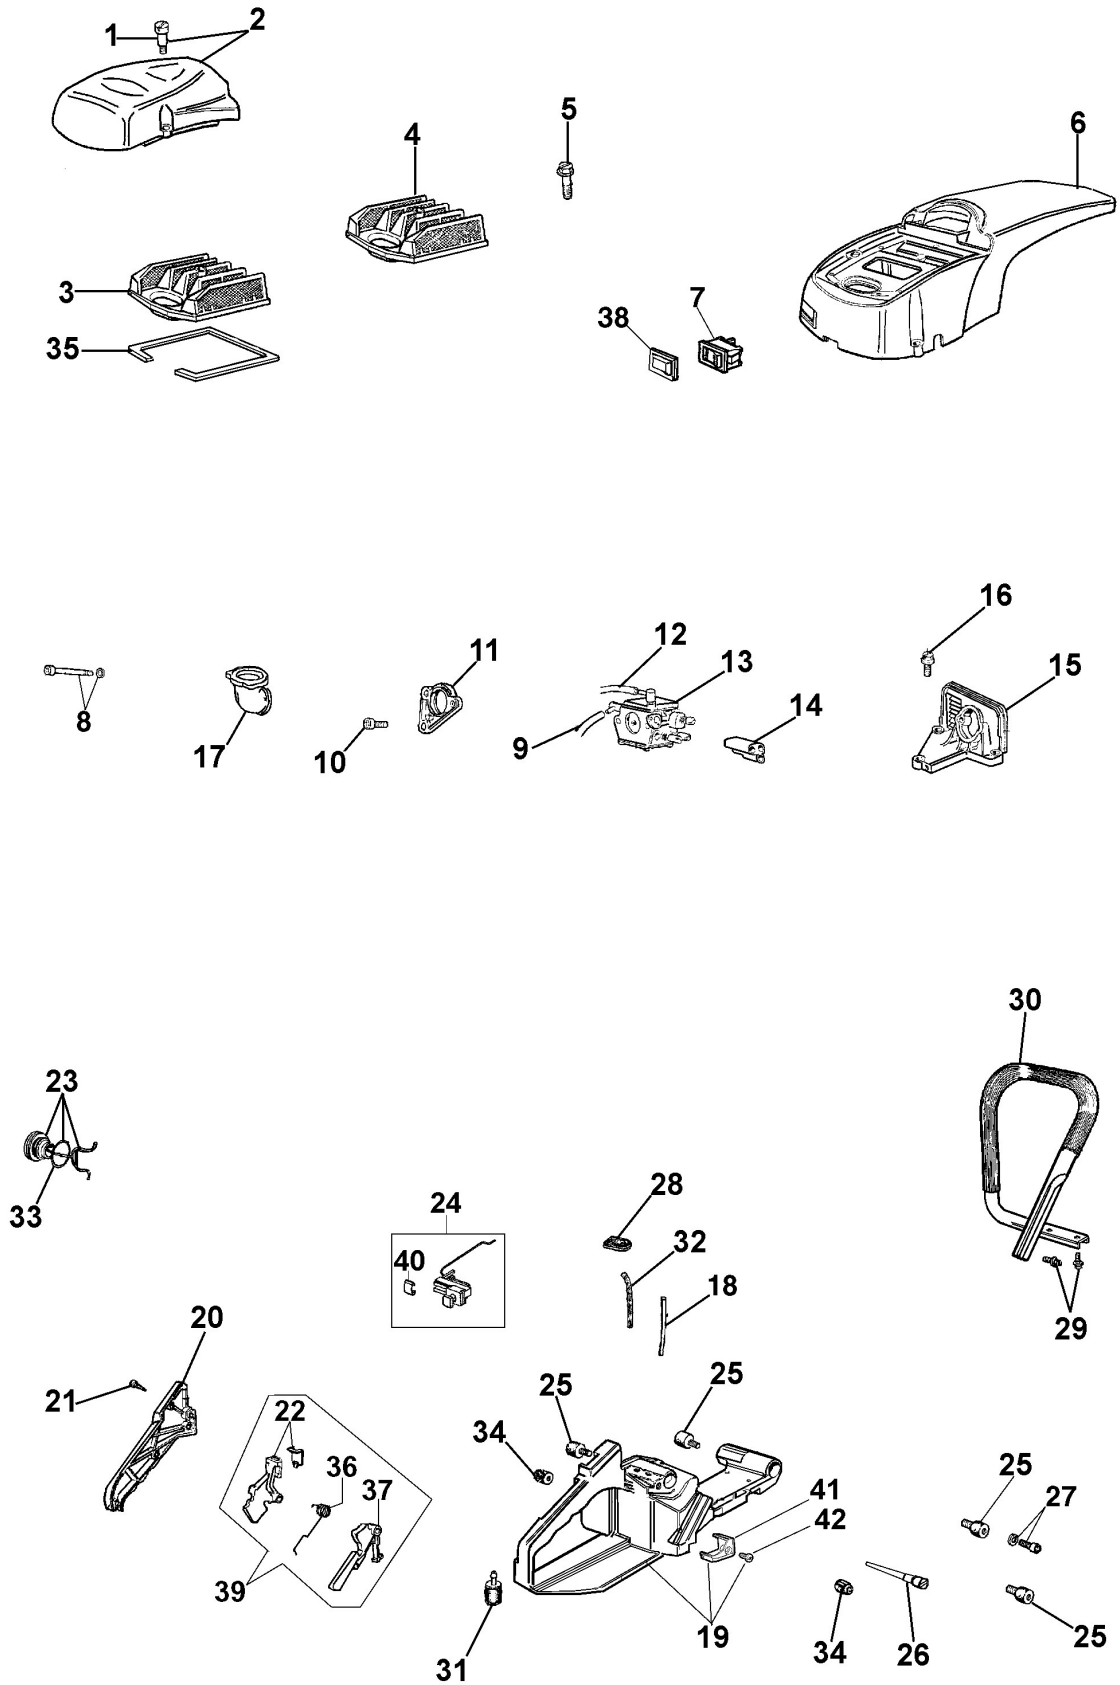

Illustration Kurbelgehäuse und bremse

Bild Nr.	Anz.	Teilenummer	Beschreibung	Gültigkeit ab	Gültigkeit bis	Hinweis	Nachricht
48	1	50010088AR	Feder				
49	1	50010126	Protection				
50	1	097000106R	Stecker				
51	1	50012044CR	Kettenradschutz kpl.				BT4-094-10/08
52	1	50070124AR	Blech				
53	1	3960045	Schraube				BT4-094-10/08
54	1	50010243R	Stift				
55	1	50010084	Blech				
56	1	50010039	Bremsband				
57	1	50010353R	Deflector				BT4-094-10/08
58	1	004900137BR	Feder				
59	1	375100012AR	Scheibe				
60	1	50012023AR	Kupplung				
61	1	50012050	Kettenrad				
62	1	50022034	Kettenrad				
63	1	3037016	Lager				
64	1	094500046R	Ring				
65	1	006100730R	Ring				
66	1	50010060	Oelschlauch				
67	1	61060012AR	Rohr				
68	1	50010163R	Rohr				
69	1	50022022	Schiene 16" - cm 41				
69	1	50022023R	Schiene 18" - 46 cm				
69	1	50022024R	Schiene 20" - 51 cm				
69	1	50012038R	Schiene 16" - 41 cm				
69	1	50012039R	Schiene 18" - 46 cm				
69	1	50012040R	Schiene 20" - 51 cm				
70	1	001000453R	Kette .3/8 x .058 (1.5mm) - 60 glieder				
70	1	30629502	Kette efco .3/8" x .058" (1,5mm)				
70	1	30629503	Kette efco .3/8" x .058" (1,5mm)				
70	1	30629530	Kette efco .325" x .058" (1,5mm)				
70	1	30629512	Kette efco .325" x .058" (1,5mm)				
70	1	30629513	Kette efco .325" x .058" (1,5mm)				