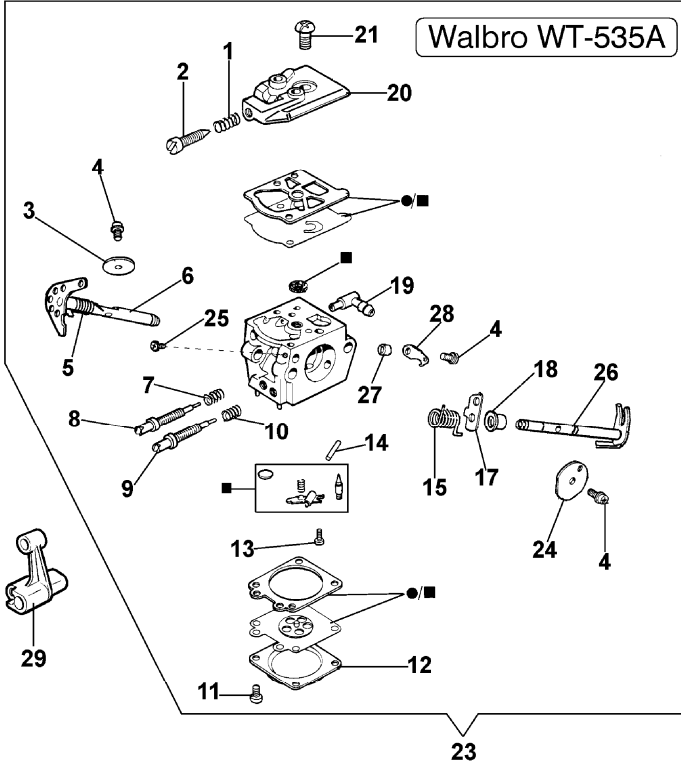

FINO A NOVEMBRE 2004
TILL NOVEMBER 2004
BIS NOVEMBER 2004
HASTA NOVIEMBRE 2004
JUSQU'A NOVEMBRE 2004

- 16 ■ KIT RIPARAZIONE
  REPAIR KIT
- 22 ● KIT MEMBRANE & GUARNIZIONI
  DIAPHRAGM & GASKET SET