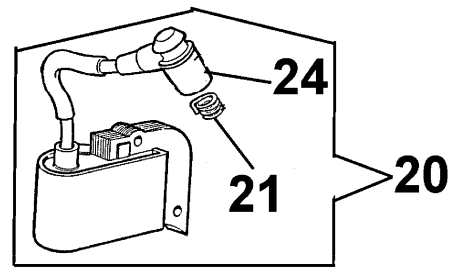

Ersatzteilliste EFCO

Liste des pièces de rechange EFCO

140 S

140 S

Motor

Bild Nr.	Teile Nr.	Anzahl	Beschreibung
1	005000019		KERZE
2	50050031		DICHTUNG
3	3801047		SCHRAUBE
4	3960073		SCHRAUBE
5	3050022		KOBELNRING
7	004900061		RING
8	50050222		KOLBENBOLZEN
11	50050032		SCHRAUBE
12	50050010		KOLLEKTOR
13	094600051		MUTTER
14	094000006		LAGERBUCHSE
15	50050027		AUSPUFF
16	004000015		KOLBENRING
17	50060027A		KOLBEN KOMPLET D.40
18	50060028B		ZYLINDER
19	3037013		LAGERBUCHSE
20	3050024		KOBELNRING
21	50050001		KURBELWELLE
22	004400285		SCHEIBE
23	50050016		DECKEL
24	094600103		FEDER

140 S

Unterbau

Bild Nr.	Teile Nr.	Anzahl	Beschreibung
1	50052005		STOPFEN
2	3049025		O-RING
3	094600262		SCHRAUBE
4	50050067		DISTANZSTUCK
5	50052006A		OELFILTER
6	097000229		VENTILTANK
7	3833073		SCHEIBE
8	3801053		SCHRAUBE
9	094600369		SCHULTZ
10	094600041		SCHRAUBE
11	50050033		SICHERUNG
12	50050133		KETTESPANNSCHRAUBE
13	50050076		ANSCHLAG
14	3960047		SCHRAUBE
15	50050049		ROHR
16	50060008		SCHRAUBE
16	50050025		SCHRAUBE
17	3960074		SCHRAUBE
18	50060015		OELPUMPE
19	50050052		BOLZEN
20	50060092		MOTORGEHAUSE