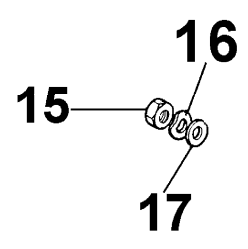

Ersatzteilliste EFCO

Liste des pièces de rechange EFCO

140 S

140 S

Motor

Bild Nr.	Teile Nr.	Anzahl	Beschreibung
1	005000019		KERZE
2	50050031		DICHTUNG
3	3801047		SCHRAUBE
4	3960073		SCHRAUBE
5	3050022		KOBELNRING
7	004900061		RING
8	50050222		KOLBENBOLZEN
11	50050032		SCHRAUBE
12	50050010		KOLLEKTOR
13	094600051		MUTTER
14	094000006		LAGERBUCHSE
15	50050027		AUSPUFF
16	004000015		KOLBENRING
17	50060027A		KOLBEN KOMPLET D.40
18	50060028B		ZYLINDER
19	3037013		LAGERBUCHSE
20	3050024		KOBELNRING
21	50050001		KURBELWELLE
22	004400285		SCHEIBE
23	50050016		DECKEL
24	094600103		FEDER

140 S

Unterbau

Bild Nr.	Teile Nr.	Anzahl	Beschreibung
1	50052005		STOPFEN
2	3049025		O-RING
3	094600262		SCHRAUBE
4	50050067		DISTANZSTUCK
5	50052006A		OELFILTER
6	097000229		VENTILTANK
7	3833073		SCHEIBE
8	3801053		SCHRAUBE
9	094600369		SCHULTZ
10	094600041		SCHRAUBE
11	50050033		SICHERUNG
12	50050133		KETTESPANNSCHRAUBE
13	50050076		ANSCHLAG
14	3960047		SCHRAUBE
15	50050049		ROHR
16	50060008		SCHRAUBE
16	50050025		SCHRAUBE
17	3960074		SCHRAUBE
18	50060015		OELPUMPE
19	50050052		BOLZEN
20	50060092		MOTORGEHAUSE

140 S

Kupplungsaggregat

Bild Nr.	Teile Nr.	Anzahl	Beschreibung
	1 50010148		MUTTER
	2 50060033		KETTENRAD .325"
	2 50050136		KETTENRAD 3/8"
	3 50030089		LAGERBUCHSE
	4 50060008		SCHRAUBE
	4 50050025		SCHRAUBE
	5 094000129		KUPPLUNG
	6 004000352		SCHEIBE
	7 094500029		FEDER
	8 50050125		PLATTE
	9 50050039		BREMSBAND
	10 3026003		RING
	11 097000106		STIFT
	12 3960070		SCHRAUBE
	13 50010088A		FEDER
	14 50050089		KETTENRADSCHUTZ
	15 50050066		STIFT
	16 097000146		HEBEL
	17 095000219		FEDER
	18 50050064		STIFT
	19 50050085		SCHULTZ
	20 50052014		KETTENRADSCHUTZ