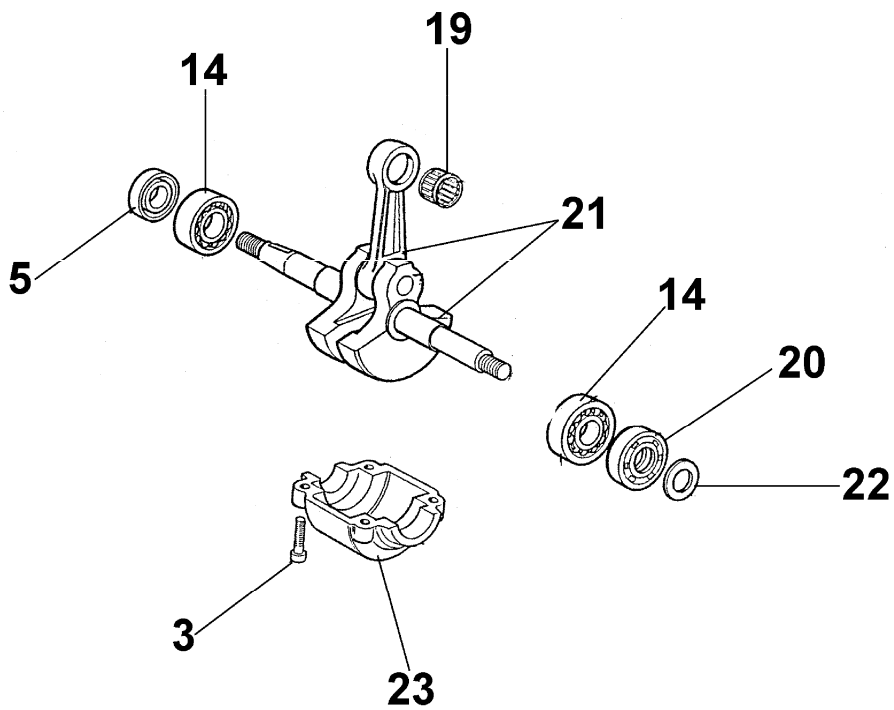

Ersatzteilliste EFCO

Liste des pièces de rechange EFCO

140 S

140 S

Motor

Bild Nr.	Teile Nr.	Anzahl	Beschreibung
1	005000019		KERZE
2	50050031		DICHTUNG
3	3801047		SCHRAUBE
4	3960073		SCHRAUBE
5	3050022		KOBELNRING
7	004900061		RING
8	50050222		KOLBENBOLZEN
11	50050032		SCHRAUBE
12	50050010		KOLLEKTOR
13	094600051		MUTTER
14	094000006		LAGERBUCHSE
15	50050027		AUSPUFF
16	004000015		KOLBENRING
17	50060027A		KOLBEN KOMPLET D.40
18	50060028B		ZYLINDER
19	3037013		LAGERBUCHSE
20	3050024		KOBELNRING
21	50050001		KURBELWELLE
22	004400285		SCHEIBE
23	50050016		DECKEL
24	094600103		FEDER

140 S

Unterbau

Bild Nr.	Teile Nr.	Anzahl	Beschreibung
1	50052005		STOPFEN
2	3049025		O-RING
3	094600262		SCHRAUBE
4	50050067		DISTANZSTUCK
5	50052006A		OELFILTER
6	097000229		VENTILTANK
7	3833073		SCHEIBE
8	3801053		SCHRAUBE
9	094600369		SCHULTZ
10	094600041		SCHRAUBE
11	50050033		SICHERUNG
12	50050133		KETTESPANNSCHRAUBE
13	50050076		ANSCHLAG
14	3960047		SCHRAUBE
15	50050049		ROHR
16	50060008		SCHRAUBE
16	50050025		SCHRAUBE
17	3960074		SCHRAUBE
18	50060015		OELPUMPE
19	50050052		BOLZEN
20	50060092		MOTORGEHAUSE

140 S

Kupplungsaggregat

Bild Nr.	Teile Nr.	Anzahl	Beschreibung
	1 50010148		MUTTER
	2 50060033		KETTENRAD .325"
	2 50050136		KETTENRAD 3/8"
	3 50030089		LAGERBUCHSE
	4 50060008		SCHRAUBE
	4 50050025		SCHRAUBE
	5 094000129		KUPPLUNG
	6 004000352		SCHEIBE
	7 094500029		FEDER
	8 50050125		PLATTE
	9 50050039		BREMSBAND
	10 3026003		RING
	11 097000106		STIFT
	12 3960070		SCHRAUBE
	13 50010088A		FEDER
	14 50050089		KETTENRADSCHUTZ
	15 50050066		STIFT
	16 097000146		HEBEL
	17 095000219		FEDER
	18 50050064		STIFT
	19 50050085		SCHULTZ
	20 50052014		KETTENRADSCHUTZ