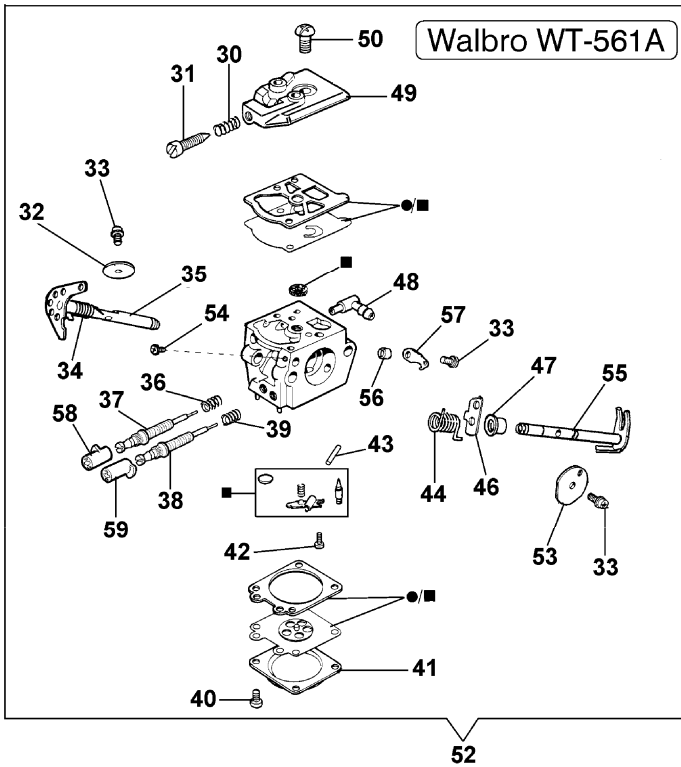

DA NOVEMBRE 2004
FROM NOVEMBER 2004
AB NOVEMBER 2004
DESDE NOVIEMBRE 2004
DEPUIS NOVEMBRE 2004

- 45 ■ KIT RIPARAZIONE
  REPAIR KIT
- 51 ● KIT MEMBRANE & GUARNIZIONI
  DIAPHRAGM & GASKET SET