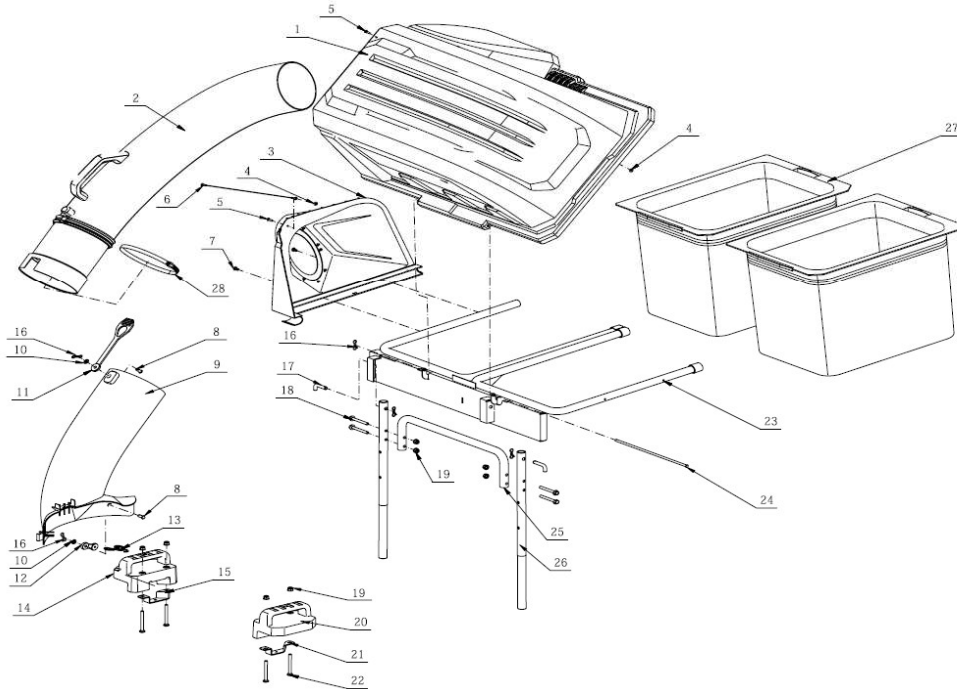

Product Description: Grass Catcher
 Model Number: ABK4200
 Body Number: 0950010001_S
 Version: A
 Issue Date: 2020/06/09

Repair Parts_Grass Catcher_ABK4200

Index No.	Art. No.	Description	QTY in machine	Weight (g)	Size LxWxH (mm)	MPQ	Repairable or Not?	Standard Repair Time (min.)
1	2828298001	Grass Basket Cover Assembly	1	4000	876x678x383	1	Y	5
2	2827722001	Blow Tube Assembly	1	2710	1019x544x255	1	Y	1
3	2828300001	Rear Side Cover Assembly	1	1200	551x376x267	1	Y	2
4	5630008002	Nut	2	4	13x13x5	10	Y	1
5	5620051006	Screw	2	3.9	20x9.2x9.2	10	Y	1
6	3650153001	Bracing Wire	1	6.3	385x1.5x1.5	10	Y	3
7	5610388001	Screw	2	4.4	12x12x17	10	Y	1
8	5670565001	Pin Shaft	2	8.7	20.5x12x12	10	Y	2
9	2827770001	Front Tube	1	1580	614x511x307	1	Y	1
10	5650025001	Plain Washer	2	1.8	16x16x1.6	10	Y	1
11	3131263001	Buckle	1	27.2	222x55x7	1	Y	2
12	3131264001	Connecting Sealing Strip	1	7.7	65x25x7	1	Y	2
13	3650266001	Pothook	1	17.6	72x50.6x3	10	Y	2
14	3422777001	Right Counter Weight	1	5550	170.4x118.2x64	1	Y	5
15	3707496001	Right Mounting Plate	1	200	114x28x25	1	Y	3
16	5670563001	Cotter Pin	3	2.3	37x16x2	10	Y	1
17	5670570001	Lock Pin	2	39.3	56x27x10	1	Y	2
18	5640363001	Flange Bolt	4	20	18x18x78	10	Y	1
19	5630371001	Lock Nut	8	8.8	16x16x10.4	10	Y	1
20	3422778001	Left Counter Weight	1	5550	170.4x118.2x64	1	Y	5
21	3707495001	Left Mounting Plate	1	200	114x28x25	1	Y	3
22	5640313001	Square Neck Bolt	4	36.1	85x17x17	1	Y	1
23	2827324001	Bag Frame Assembly	1	6120	850x623x183	1	Y	5
24	5670580001	Pin Shaft	1	99.6	329x10x10	1	Y	3
25	3707467001	Crossbar	1	596	495x142.5x25	1	Y	4
26	3707466001	Tube	2	996	618x25x25	1	Y	7
27	2827482001	Grass Catcher	2	1020	579x416x65	1	Y	1
28	3580333001	Hoop	1	50.8	204x202.8x12.7	1	Y	3