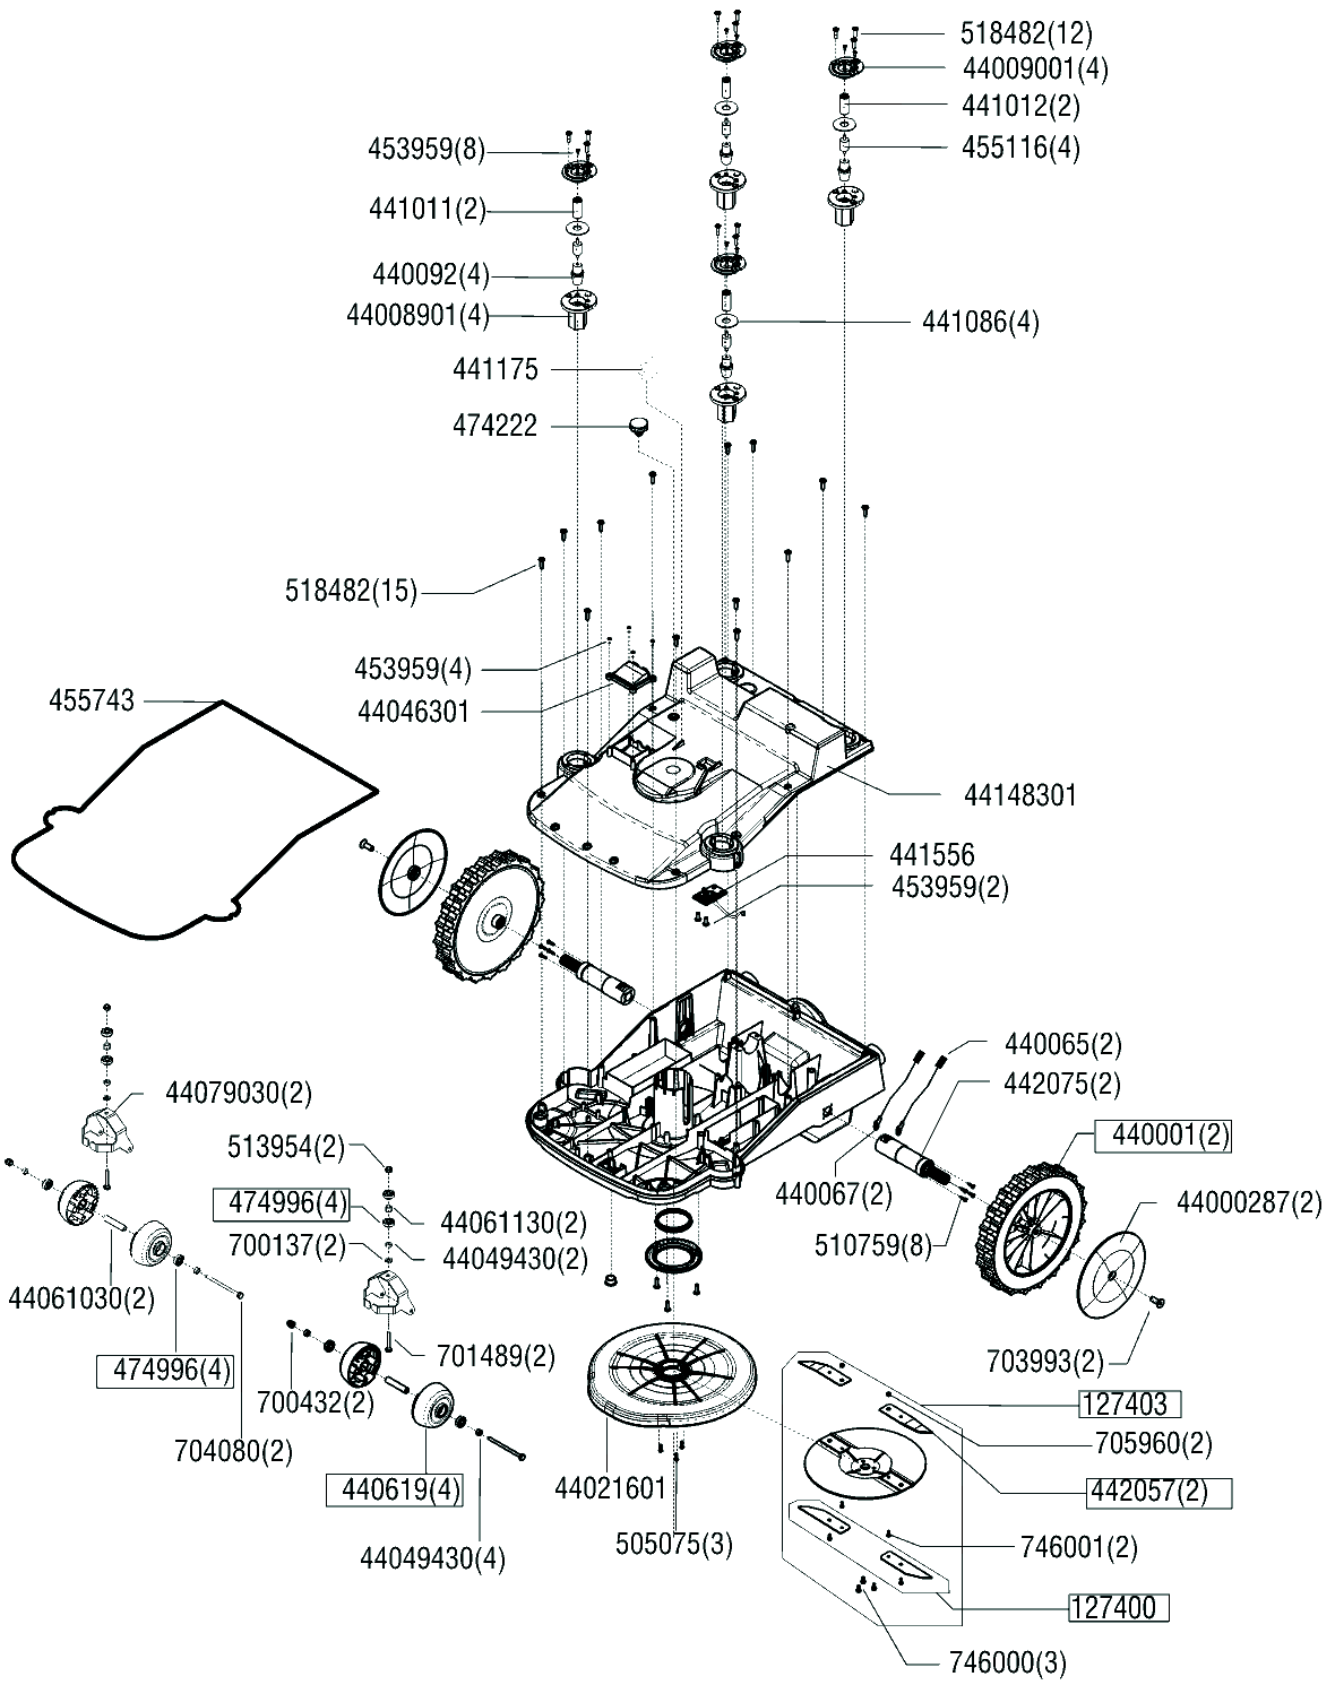

## POS № Artikelnummer Name

POS №	Artikelnummer	Name
373264		SHR PT-KB 50X16 WN1452 A2K
44014701		BUMPER VORNE ROBOLINHO 4000 R9005
44015287		ABDECKUNG DISPLAY ROBOLINHO 4000 R7022
44015302		STOP-TASTE ROBOLINHO 4000 R3000
440343		TASTATURFOLIE ROBOLINHO 4000
440354		MAGNETHALTERAUFNAHME ROBO 4000
44035801		HALTEKLAMMER DECKEL ROBO 100 R9005
44040601		KASSETTE KONTAKTIERUNG ROBO 4000 R9005
440442		PLATINE BEDIENKONSOLE ROBO
44045987		ABDECKBLENDE ROBO 4000 R7022
44046701		ELEKTRIK-DECKEL ROBO 4000 R9005
440529		DRUCKVERSCHLUSS ROBO 4000
440547		KONTAKTIERUNG ROBOLINHO 4000
44101801		GRIFF RECHTS ROBOLINHO 4000 R9005
44101901		GRIFF LINKS ROBOLINHO 4000 R9005
441053		SATTELSCHELLE ROBO 4000
441055		KABELBAUM HAUBE MIT STECKER
44155201		BUMPER RECHTS ROBOLINHO 4000 R9005
44155301		BUMPER LINKS ROBOLINHO 4000 R9005
441554		RÜCKFAHRBUMPER HINTEN 4000
44155530		BEFESTIGUNGSBLECH LI UND RE ROBO VERZ
441671		SCHALTERABDECKUNG ROBO 4000
454186		SHR PT-K 25X8 1452 A2K
455388		KABELBAUM REGENSENSOR KPL
455389		MAGNETHALTER KPL ROBO SOLO 4000 ET
457340		HAUBE ROBOLINHO KPL 4100
470753		EINRASTPUFFER 1285-01 FA PB
474013		DISPLAY ROBOLINHO
474083		HALTER MIKROSCHALTER
474118		FEDER STOPP-TASTE
474187		DICHTHÜLSE KABELFÜHRUNG
505075		SHR PT-K 35X14 1451 A2K
505075		SHR PT-K 35X14 1451 A2K
505075		SHR PT-K 35X14 1451 A2K
505075		SHR PT-K 35X14 1451 A2K
510759		SHR PT-K 30X12 1451 A2K
510759		SHR PT-K 30X12 1451 A2K
510759		SHR PT-K 30X12 1451 A2K
519385		SHR PT-K 40X8 1451 A2K
701938		SHR 6X 16 7991- 8.8 VZ
701938		SHR 6X 16 7991- 8.8 VZ